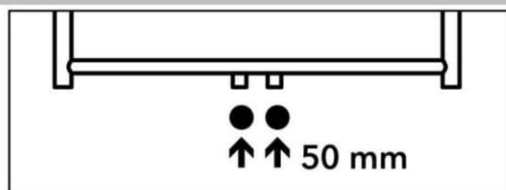

# THERMAL TREND KH černý

na střed

VODA

měď Ø15

alupex Ø16

TERMRBEKM  
(sada obsahuje sv. šroubení)

TERMRBEKP  
(sada obsahuje sv. šroubení)

VODA + ELEKTRIKA

měď Ø15

alupex Ø16

TERMRBEKM  
(sada obsahuje sv. šroubení)

TERMRBEKP  
(sada obsahuje sv. šroubení)

+  
PMH-ET2-B-300W\*

+  
PMH-ET2-B-300W\*

na rozteč

VODA