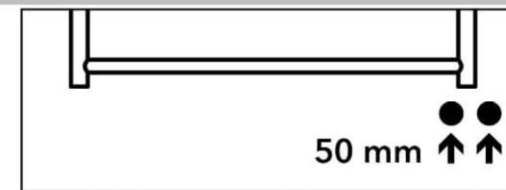

na jednu stranu

VODA

měď Ø15

alupex Ø16

UNIKORB
+
ZZM1524

UNIKORB
+
ZZM1624

VODA + ELEKTRIKA

měď Ø15

alupex Ø16

UNIKORB
+
ZZM1524
+
PMH-ET2-B-300W*

UNIKORB
+
ZZM1624
+
PMH-ET2-B-300W*

*KH450970SBL , KH6001320SBL – 300W

Pozn.: ventil pravý + sv. šroubení + el. tyč = černá