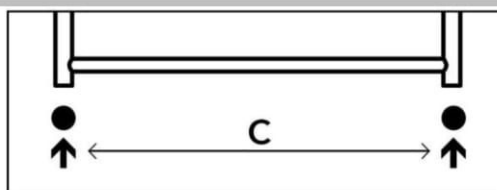

měď Ø15

alupex Ø16

TERMRBEKM  
(sada obsahuje sv. šroubení)

TERMRBEKP  
(sada obsahuje sv. šroubení)

+  
PMH-ET2-B-300W\*

+  
PMH-ET2-B-300W\*

na rozteč

VODA