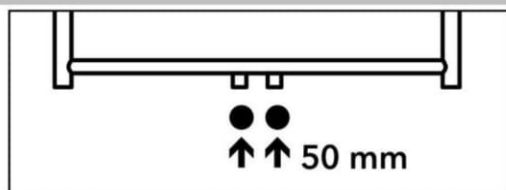

THERMAL TREND KH bílý

na střed

VODA

měď Ø15

alupex Ø16

TERMSADAUNI31
(sada obsahuje sv. šroubení)

TERMSADAUNI32
(sada obsahuje sv. šroubení)

VODA + ELEKTRIKA

měď Ø15

alupex Ø16

TERMSADAUNI31
(sada obsahuje sv. šroubení)

TERMSADAUNI32
(sada obsahuje sv. šroubení)

+
PMH-ET2-W-XXXW* +
PMH-ET2-W-XXXW*

na rozteč

VODA

měď Ø15