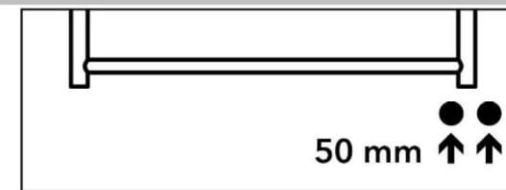

na jednu stranu

VODA

měď Ø15

alupex Ø16

UNIKORWEK
+
ZZM1502

UNIKORWEK
+
ZZM1602

VODA + ELEKTRIKA

měď Ø15

alupex Ø16

UNIKORWEK
+
ZZM1502

+
PMH-ET2-W-XXXW*

UNIKORWEK
+
ZZM1602

+
PMH-ET2-W-XXXW*

*KH450970S, KH4501320S – **300W**

*KH6001320S, KH6001690S – **600W**

Pozn.: ventil pravý bílý+ sv. šroubení chrom + el. tyč bílá