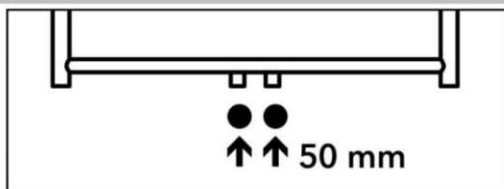

THERMAL TREND KH černý

na střed

VODA

měď Ø15

alupex Ø16

TERMRBEKM
(sada obsahuje sv. šroubení)

TERMRBEKP
(sada obsahuje sv. šroubení)

VODA + ELEKTRIKA

měď Ø15

alupex Ø16

TERMRBEKM
(sada obsahuje sv. šroubení)

TERMRBEKP
(sada obsahuje sv. šroubení)

+
PMH-ET2-B-300W*

+
PMH-ET2-B-300W*

na rozteč

VODA