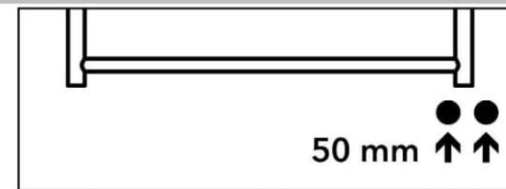

na jednu stranu

VODA

měď Ø15

alupex Ø16

UNIKORB
+
ZZM1524

UNIKORB
+
ZZM1624

VODA + ELEKTRIKA

měď Ø15

alupex Ø16

UNIKORB
+
ZZM1524
+
PMH-ET2-B-300W*

UNIKORB
+
ZZM1624
+
PMH-ET2-B-300W*

*KH450970SBL , KH6001320SBL – 300W

Pozn.: ventil pravý + sv. šroubení + el. tyč = černá