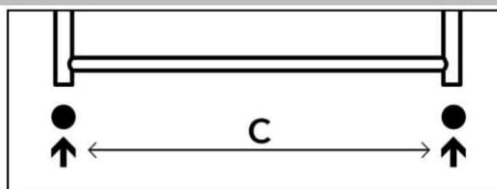

měď Ø15

alupex Ø16

TERMRBEKM
(sada obsahuje sv. šroubení)

TERMRBEKP
(sada obsahuje sv. šroubení)

+
PMH-ET2-B-300W*

+
PMH-ET2-B-300W*

na rozteč

VODA