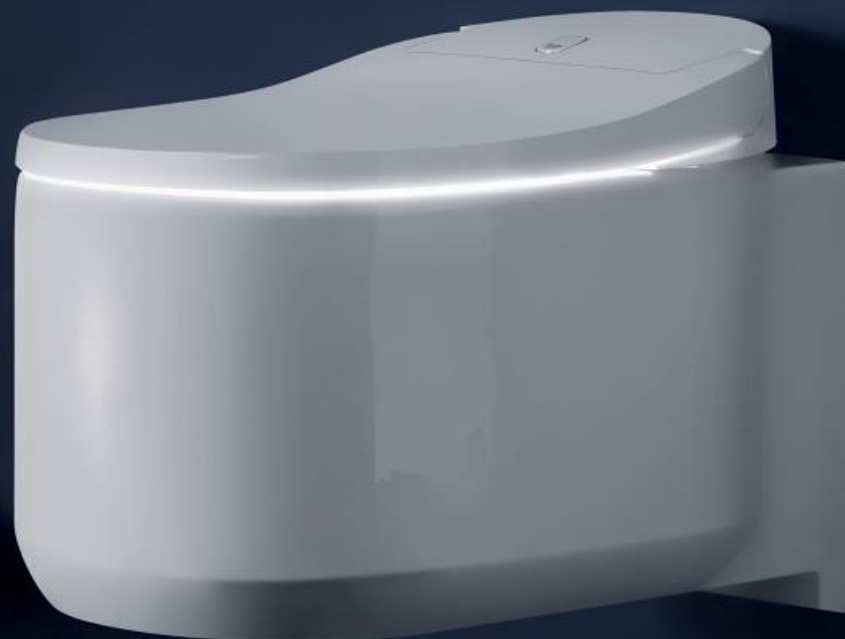

GROHE Sensia Arena

NEW

INTELIGENTNÍ PÉČE

Sprchová toaleta GROHE Sensia Arena

NOVÁ SENSIA ARENA – dokonalá hygiena NEJOCEŇOVANĚJŠÍ PRODUKT VE SVÉM ODVĚTVÍ

2016 – 5 ocenění

2017 – 9 ocenění

PLUS X AWARD®

KONSTRUKCE ZÁCHODOVÉ MÍSY BEZ OKRAJOVÉHO SPLACHOVACÍHO KRUHU

Konstrukce GROHE Rimless zaručuje, že se v míse toalety nenacházejí žádné okraje a záhyby, což vede k mimořádně snadnému čištění a vysoké úrovni hygieny.