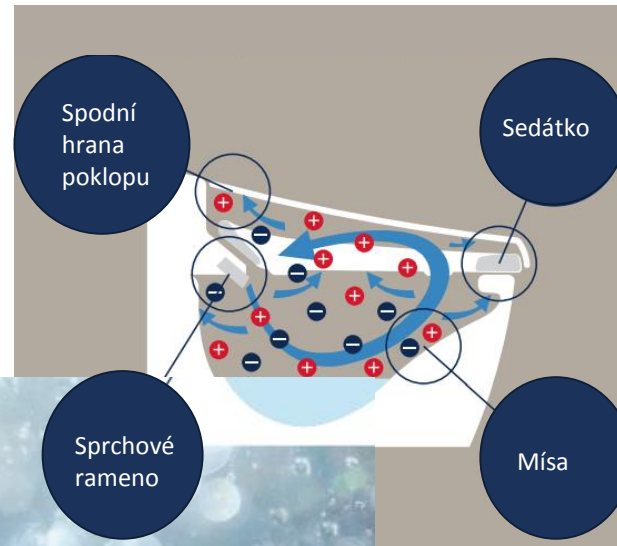

s AQUACERAMICS

GROHE
HYPERCLEAN
ZABRAŇUJE RŮSTU
BAKTERIÍ

bez HYPERCLEAN

s HYPERCLEAN

SENSIA ARENA

TECHNICKÉ VLASTNOSTI KERAMICKÉHO POVRCHU

GROHE TRIPLE VORTEX

Voda při spláchnutí proudí ze tří otvorů. Dva z nich se nacházejí na okraji mísy a vytváří silný vodní vír, který dokáže pokrýt téměř celou plochu záchodové mísy. Její zadní část je běžným splachovacím proudem těžké pokrýt, a proto systém Triple Vortex nabízí třetí, spodní otvor, který to zajistí.

KONSTRUKCE ZÁCHODOVÉ MÍSY BEZ OKRAJOVÉHO SPLACHOVACÍHO KRUHU

Konstrukce GROHE Rimless zaručuje, že se v míse toalety nenacházejí žádné okraje a záhyby, což vede k mimořádně snadnému čištění a vysoké úrovni hygieny.

NOVINKA

Technologie PlasmaCluster účinně odstraňuje bakterie od nejmenších zárodků, a to i v těch nejhůře dostupných místech keramického povrchu, na které byste při běžném čištění nedosáhli.

AUTOMATICKÉ ČIŠTĚNÍ