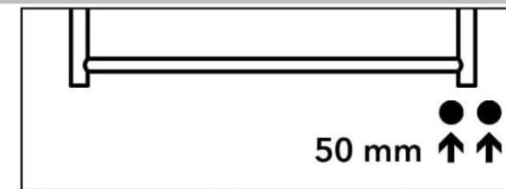

měď Ø15

alupex Ø16

TERMSADAUNI31
(sada obsahuje sv. šroubení)

TERMSADAUNI32
(sada obsahuje sv. šroubení)

+
PMH-ET2-W-XXXW* +
PMH-ET2-W-XXXW*

na rozteč

VODA

měď Ø15

alupex Ø16

VISIONRW
+
M15B4002

VISIONRW
+
M16B2002

VODA + ELEKTRIKA

měď Ø15

alupex Ø16

INTERRW
+
M15B4002
+
PMH-ET2-W-XXXW*

INTERRW
+
M16B2002
+
PMH-ET2-W-XXXW*