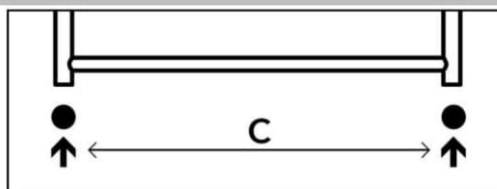

THERMAL TREND KH bílý

na střed

VODA

měď Ø15

alupex Ø16

TERMSADAUNI31
(sada obsahuje sv. šroubení)

TERMSADAUNI32
(sada obsahuje sv. šroubení)

VODA + ELEKTRIKA

měď Ø15

alupex Ø16

TERMSADAUNI31
(sada obsahuje sv. šroubení)

TERMSADAUNI32
(sada obsahuje sv. šroubení)

+
PMH-ET2-W-XXXW* +
PMH-ET2-W-XXXW*

na rozteč

VODA

měď Ø15