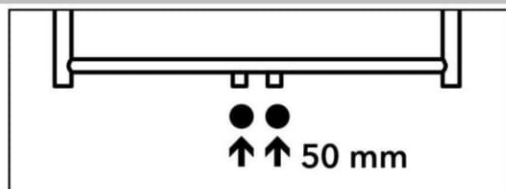

THERMAL TREND KH bílý

na střed

VODA

měď Ø15

alupex Ø16

TERMSADAUNI31
(sada obsahuje sv. šroubení)

TERMSADAUNI32
(sada obsahuje sv. šroubení)

VODA + ELEKTRIKA

měď Ø15

alupex Ø16

TERMSADAUNI31
(sada obsahuje sv. šroubení)

TERMSADAUNI32
(sada obsahuje sv. šroubení)

+
PMH-ET2-W-XXXW* +
PMH-ET2-W-XXXW*

na rozteč

VODA

měď Ø15