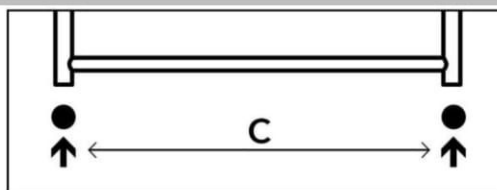

měď Ø15

alupex Ø16

TERMRBEKM
(sada obsahuje sv. šroubení)

TERMRBEKP
(sada obsahuje sv. šroubení)

+
PMH-ET2-B-300W*

+
PMH-ET2-B-300W*

na rozteč

VODA