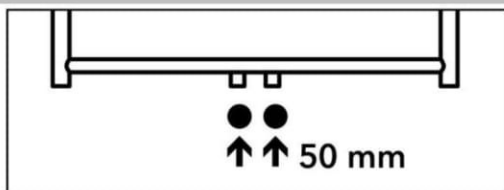

THERMAL TREND KH černý

na střed

VODA

měď Ø15

alupex Ø16

TERMRBEKM
(sada obsahuje sv. šroubení)

TERMRBEKP
(sada obsahuje sv. šroubení)

VODA + ELEKTRIKA

měď Ø15

alupex Ø16

TERMRBEKM
(sada obsahuje sv. šroubení)

TERMRBEKP
(sada obsahuje sv. šroubení)

+
PMH-ET2-B-300W*

+
PMH-ET2-B-300W*

na rozteč

VODA