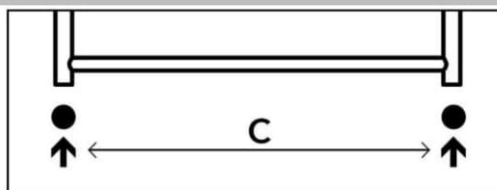

měď Ø15

alupex Ø16

TERMRBEKM  
(sada obsahuje sv. šroubení)

TERMRBEKP  
(sada obsahuje sv. šroubení)

+  
PMH-ET2-B-300W\*

+  
PMH-ET2-B-300W\*

na rozteč

VODA