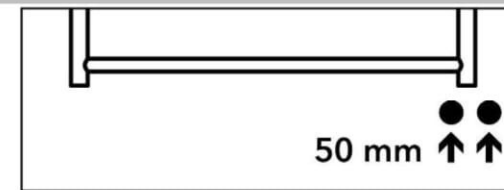

na jednu stranu

VODA

měď Ø15

alupex Ø16

UNIKORB
+
ZZM1524

UNIKORB
+
ZZM1624

VODA + ELEKTRIKA

měď Ø15

alupex Ø16

UNIKORB
+
ZZM1524
+
PMH-ET2-B-300W*

UNIKORB
+
ZZM1624
+
PMH-ET2-B-300W*

*KH450970SBL , KH6001320SBL – 300W

Pozn.: ventil pravý + sv. šroubení + el. tyč = černá