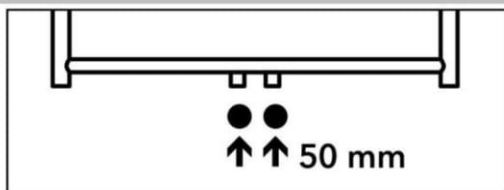

# THERMAL TREND KH černý

na střed

VODA

měď Ø15

alupex Ø16

TERMRBEKM  
(sada obsahuje sv. šroubení)

TERMRBEKP  
(sada obsahuje sv. šroubení)

VODA + ELEKTRIKA

měď Ø15

alupex Ø16

TERMRBEKM  
(sada obsahuje sv. šroubení)

TERMRBEKP  
(sada obsahuje sv. šroubení)

+  
PMH-ET2-B-300W\*

+  
PMH-ET2-B-300W\*

na rozteč

VODA