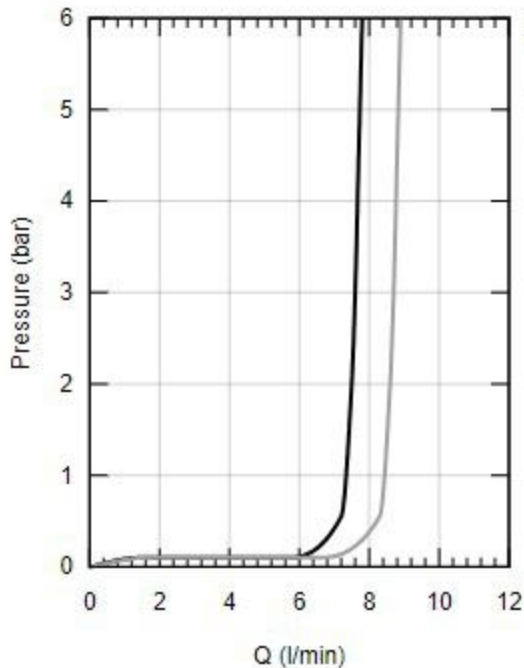

27923003

— Ruční sprcha Rain
— Ruční sprcha Rain

bar	1	2	3	4	5	6
—	7.2	7.5	7.6	7.7	7.7	7.8
—	8.3	8.6	8.7	8.8	8.8	8.9
l/min						