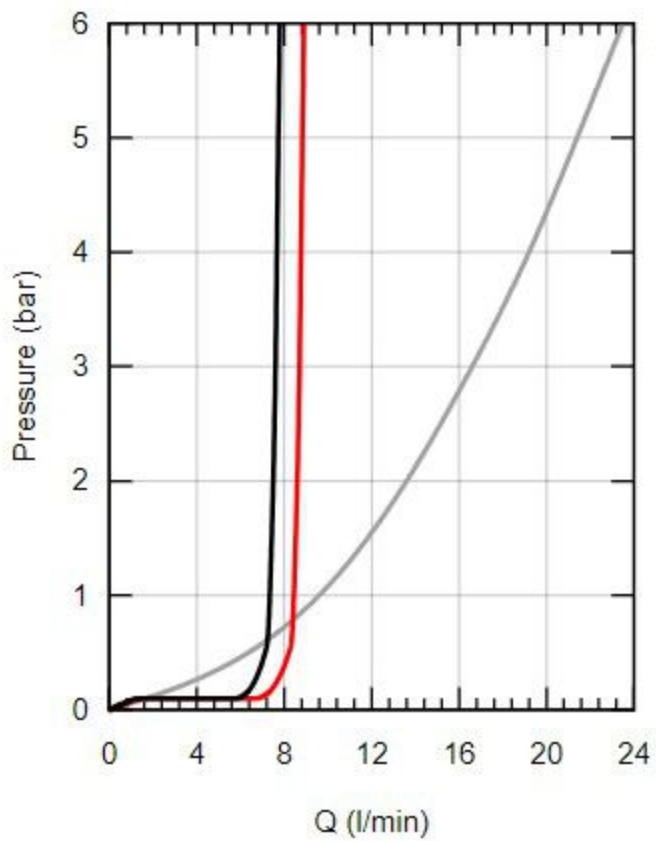

27940001

- Ruční sprcha Rain
- Ruční sprcha Rain
- Ruční sprcha Rain

| bar | 1 | 2 | 3 | 4 | 5 | 6 |
|-----|-----|------|------|------|------|------|
| — | 9.6 | 13.6 | 16.6 | 19.2 | 21.4 | 23.5 |
| — | 8.3 | 8.6 | 8.7 | 8.8 | 8.8 | 8.9 |
| — | 7.2 | 7.5 | 7.6 | 7.7 | 7.7 | 7.8 |