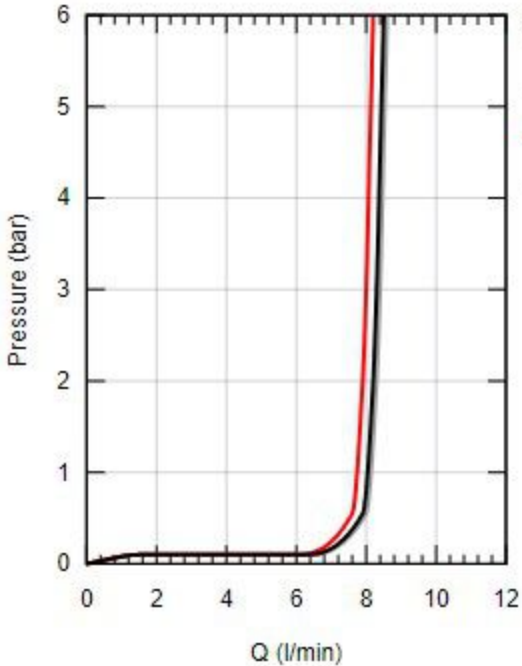

28419003

- Ruční sprcha Rain
- Ruční sprcha Jet
- Ruční sprcha Massage

bar	1	2	3	4	5	6
—	8.0	8.3	8.4	8.5	8.5	8.6
—	7.6	7.9	8.0	8.1	8.1	8.2
—	7.9	8.2	8.3	8.4	8.4	8.5
l/min						