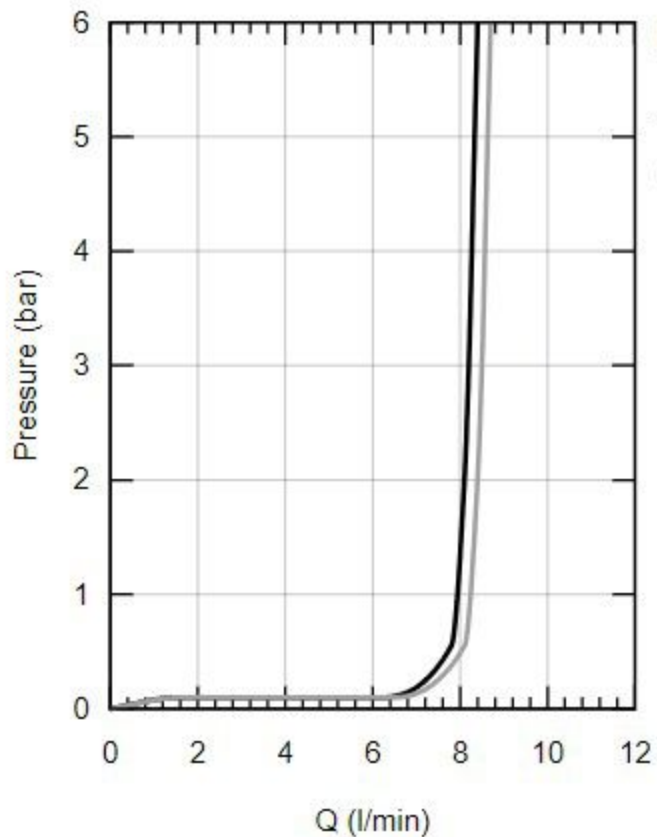

26161003**—** Ruční sprcha Jet**—** Ruční sprcha Rain

bar	1	2	3	4	5	6
—	7.8	8.1	8.2	8.3	8.3	8.4
—	8.1	8.4	8.5	8.6	8.6	8.7