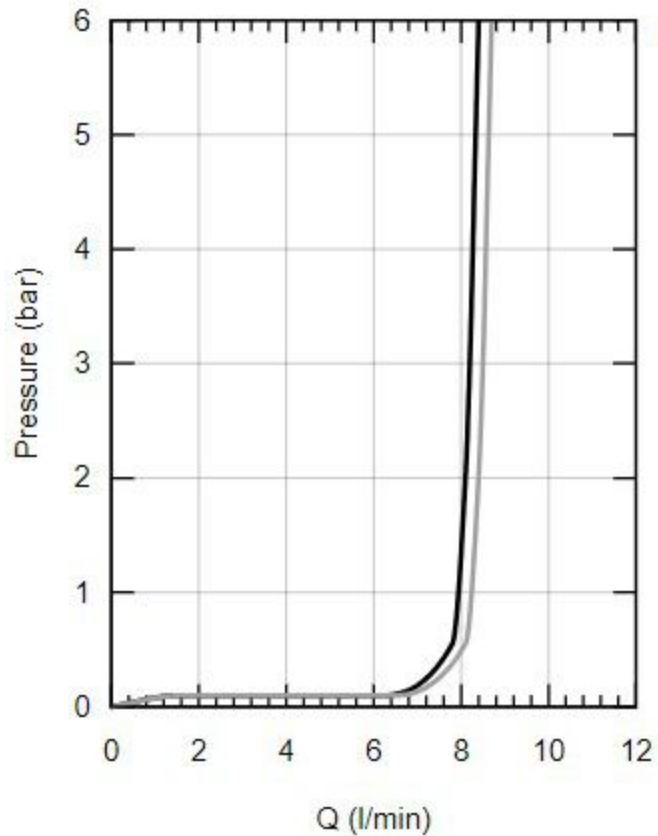

27946001

— Ruční sprcha Jet

— Ruční sprcha Rain

bar	1	2	3	4	5	6
—	7.8	8.1	8.2	8.3	8.3	8.4
—	8.1	8.4	8.5	8.6	8.6	8.7