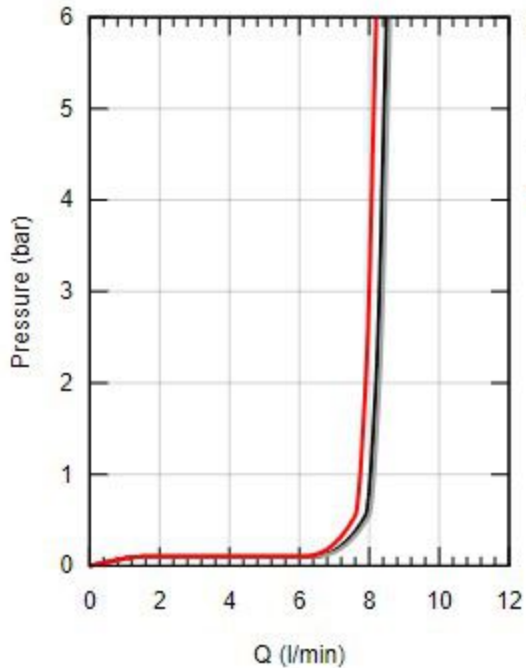

26031001

— Ruční sprcha Massage

— Ruční sprcha Rain

— Ruční sprcha Jet

bar	1	2	3	4	5	6
—	7.9	8.2	8.3	8.4	8.4	8.5
—	8.0	8.3	8.4	8.5	8.5	8.6
—	7.6	7.9	8.0	8.1	8.1	8.2