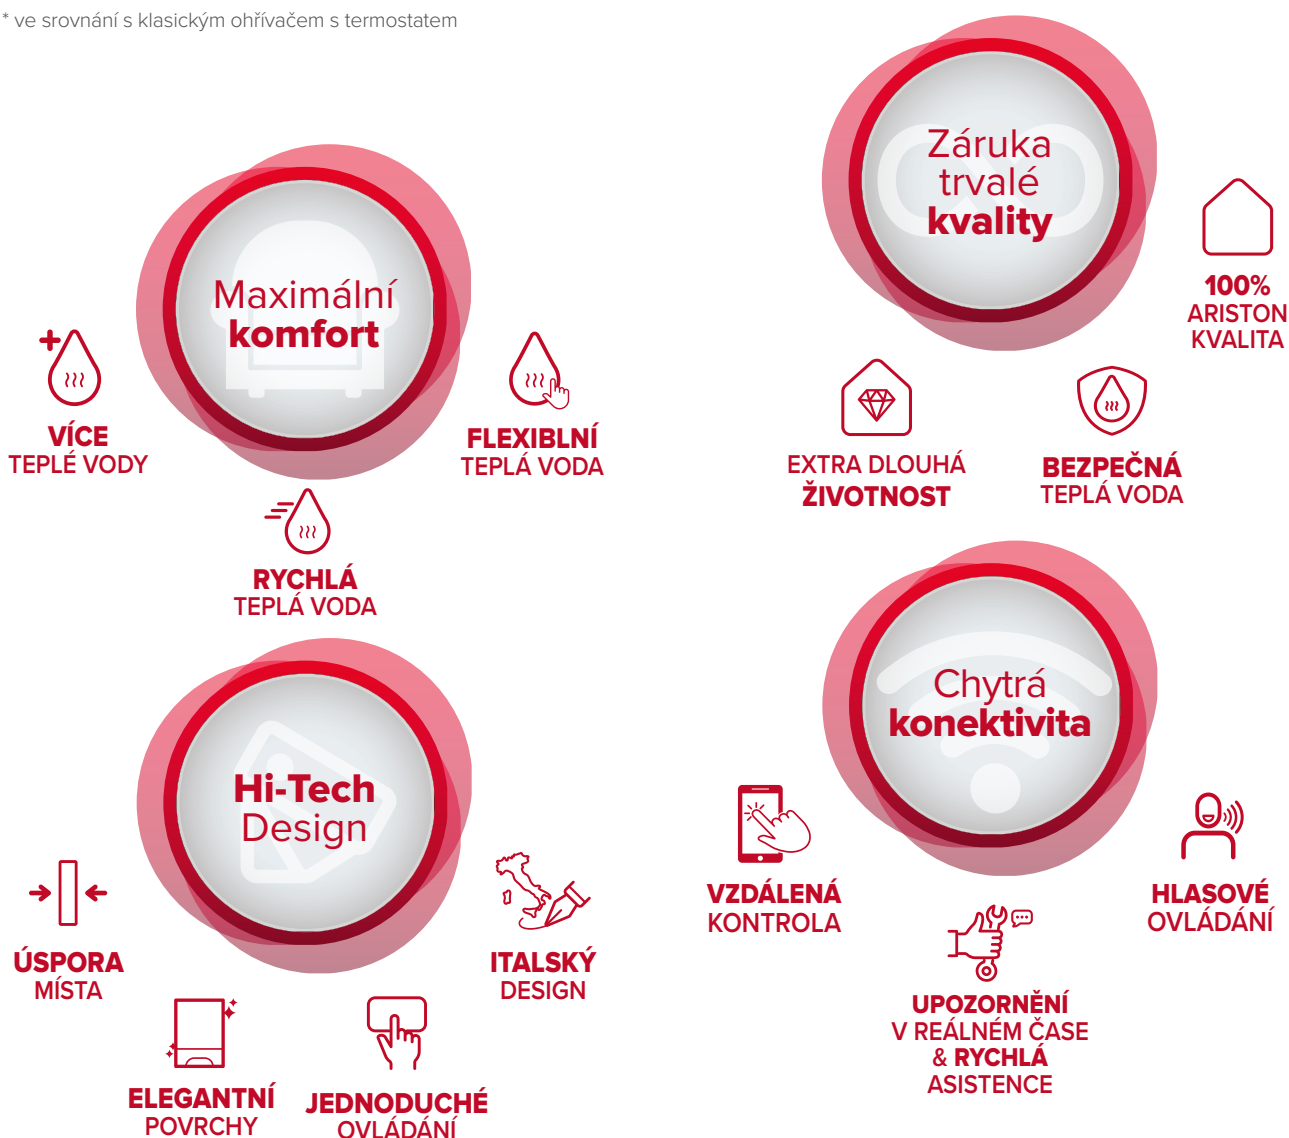

Ohřívač vody posílený pokročilým výkonem, vysokou kvalitou a prvotřídním designem

Díky technologii **dvojitě nádrže** přináší Velis inovativní prvky maximálního komfortu, zajišťující minimální dobu ohřevu a **maximální dostupnost teplé vody***. Užijte si možnosti **přizpůsobení teplé vody** a jistotu maximální bezpečnosti a efektivity, s dlouhou životností. Nechte se okouzlit jeho **elegantními povrchy, hladkými materiály** a novými technologickými prvky, vše kombinované v **štíhlém a kompaktním designu**.

Spravujte svůj komfort pomocí chytrého telefonu odkudkoliv prostřednictvím aplikace **Ariston NET** a získáte **plné elektronické ovládání** s novým a intuitivním hi-tech rozhraním. S Velisem získáte maximální domácí pohodu.

* ve srovnání s klasickým ohřívačem s termostatem