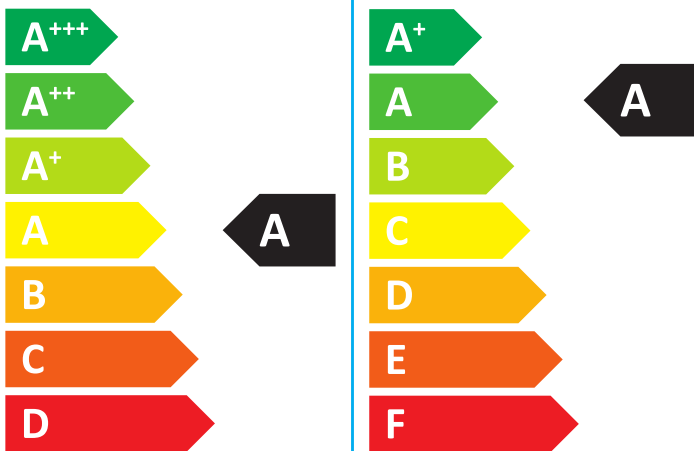

**ENERG**  
енергия · ενεργεια

**BOSCH**

Condens 1200 W  
GC1200W 24 C 23  
7736902939

**52 dB**

**24**  
kW