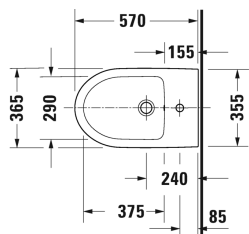

Duravit No.1 Stojící bidet # 22961000002

| < 370 mm > |

Stojící bidet	Rozměr	Váha	Objednací číslo
ke stěně, s přetokem, s plochou pro armaturu, včetně upevnění			
Barvy			
00 Bílá			
Varianta			
	370 x 570 mm	26,800 kg	22961000002

Na všech výkresech jsou uvedeny všechny potřebné rozměry (mm), které podléhají běžným tolerancím. Přesné rozměry lze zjistit pouze přímo na výrobku.