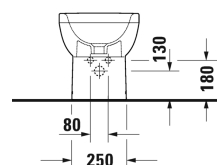

Duravit No.1 Stojící bidet # 22961000002

| < 370 mm > |

Stojící bidet	Rozměr	Váha	Objednací číslo
ke stěně, s přetokem, s plochou pro armaturu, včetně upevnění			
Barvy			
00 Bílá			
Varianta			
	370 x 570 mm	26,800 kg	22961000002

Na všech výkresech jsou uvedeny všechny potřebné rozměry (mm), které podléhají běžným tolerancím. Přesné rozměry lze zjistit pouze přímo na výrobku.