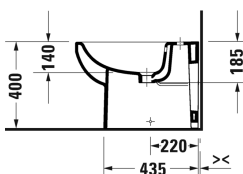

Duravit No.1 Stojící bidet # 22961000002

| < 370 mm > |

Stojící bidet	Rozměr	Váha	Objednací číslo
ke stěně, s přetokem, s plochou pro armaturu, včetně upevnění			
Barvy			
00 Bílá			
Varianta			
	370 x 570 mm	26,800 kg	22961000002

Na všech výkresech jsou uvedeny všechny potřebné rozměry (mm), které podléhají běžným tolerancím. Přesné rozměry lze zjistit pouze přímo na výrobku.