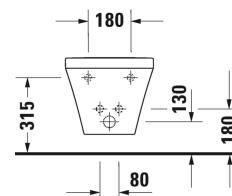

DuraStyle Závěsný bidet # 2287150000

| < 370 mm > |

Závěsný bidet	Rozměr	Váha	Objednací číslo
s přetokem, s plochou pro armaturu, včetně upevnění Durafix			
Barvy			
00 Bílá			
Varianta			
	370 x 540 mm	21,000 kg	2287150000
Sanitární keramika se speciálním povrchem WonderGliss zůstává čistá a dobře vypadající po dlouhou dobu. Pokud chcete objednat povrchovou úpravu WonderGliss vložte za objednací číslo "1".			
Příslušenství			
Bidetový trubkový sifon s prodlouženou odpadovou rourou	1 1/4" mm	0,600 kg	005027
Upevnění pro závěsný bidet a závěsné WC	Ø 12 x 180 mm	0,200 kg	006500

Na všech výkresech jsou uvedeny všechny potřebné rozměry (mm), které podléhají běžným tolerancím. Přesné rozměry lze zjistit pouze přímo na výrobku.