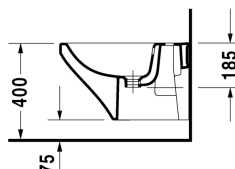

DuraStyle Závěsný bidet # 2287150000

| < 370 mm > |

Závěsný bidet	Rozměr	Váha	Objednací číslo
s přetokem, s plochou pro armaturu, včetně upevnění Durafix			
Barvy			
00 Bílá			
Varianta			
	370 x 540 mm	21,000 kg	2287150000
Sanitární keramika se speciálním povrchem WonderGliss zůstává čistá a dobře vypadající po dlouhou dobu. Pokud chcete objednat povrchovou úpravu WonderGliss vložte za objednací číslo "1".			
Příslušenství			
Bidetový trubkový sifon s prodlouženou odpadovou rourou	1 1/4" mm	0,600 kg	005027
Upevnění pro závěsný bidet a závěsné WC	Ø 12 x 180 mm	0,200 kg	006500

Na všech výkresech jsou uvedeny všechny potřebné rozměry (mm), které podléhají běžným tolerancím. Přesné rozměry lze zjistit pouze přímo na výrobku.