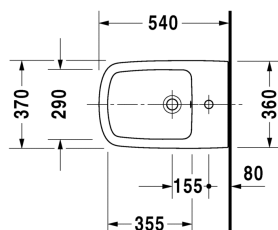

DuraStyle Závěsný bidet # 2287150000

| < 370 mm > |

Závěsný bidet	Rozměr	Váha	Objednací číslo
s přetokem, s plochou pro armaturu, včetně upevnění Durafix			
Barvy			
00 Bílá			
Varianta			
	370 x 540 mm	21,000 kg	2287150000
Sanitární keramika se speciálním povrchem WonderGliss zůstává čistá a dobře vypadající po dlouhou dobu. Pokud chcete objednat povrchovou úpravu WonderGliss vložte za objednací číslo "1".			
Příslušenství			
Bidetový trubkový sifon s prodlouženou odpadovou rourou	1 1/4" mm	0,600 kg	005027
Upevnění pro závěsný bidet a závěsné WC	Ø 12 x 180 mm	0,200 kg	006500

Na všech výkresech jsou uvedeny všechny potřebné rozměry (mm), které podléhají běžným tolerancím. Přesné rozměry lze zjistit pouze přímo na výrobku.