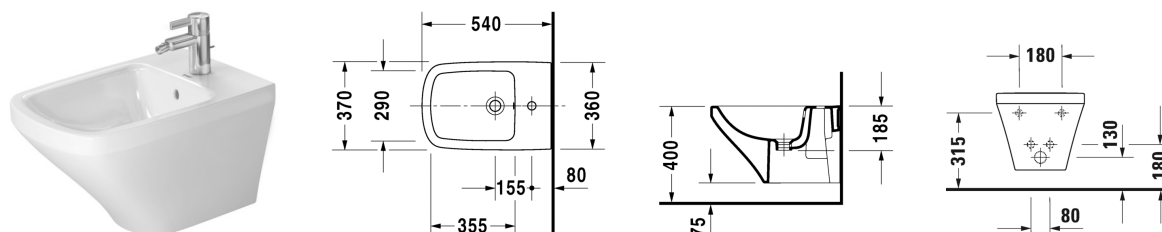

DuraStyle Závěsný bidet # 2287150000

|< 370 mm >|

Závěsný bidet	Rozměr	Váha	Objednací číslo
s přetokem, s plochou pro armaturu, včetně upevnění Durafix			
Barvy			
00 Bílá			
Varianta			
	370 x 540 mm	21,000 kg	2287150000
Sanitární keramika se speciálním povrchem WonderGliss zůstává čistá a dobře vypadající po dlouhou dobu. Pokud chcete objednat povrchovou úpravu WonderGliss vložte za objednací číslo "1".			
Příslušenství			
Nosná konstrukce Verze na zabudování (odstup 180 mm) pro pevné stěny, pro závěsný bidet a závěsné WC			695200
Bidetový trubkový sifon s prodlouženou odpadovou rourou	1 1/4" mm	0,600 kg	005027
Upevnění pro závěsný bidet a závěsné WC	Ø 12 x 180 mm	0,200 kg	006500