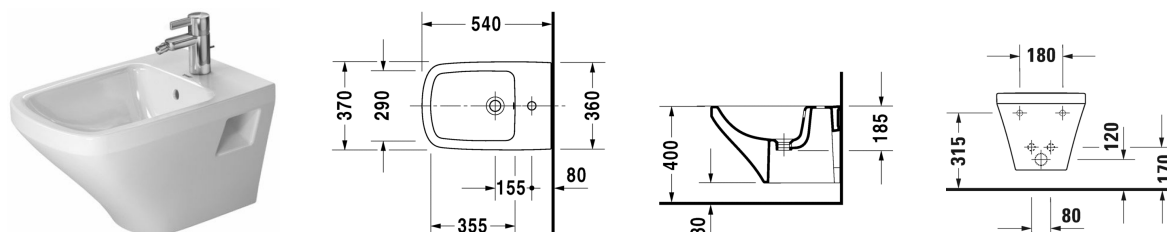

**DuraStyle Závěsný bidet # 2282150000**

|&lt; 370 mm &gt;|

Závěsný bidet	Rozměr	Váha	Objednací číslo
s přetokem, s plochou pro armaturu			
<b>Barvy</b>			
00 Bílá			
<b>Varianta</b>			
	370 x 540 mm	21,000 kg	2282150000
Sanitární keramika se speciálním povrchem WonderGliss zůstává čistá a dobře vypadající po dlouhou dobu. Pokud chcete objednat povrchovou úpravu WonderGliss vložte za objednací číslo "1".			
<b>Příslušenství</b>			
Nosná konstrukce Verze na zabudování (odstup 180 mm) pro pevné stěny, pro závěsný bidet a závěsné WC			695200
Bidetový trubkový sifon s prodlouženou odpadovou rourou	1 1/4" mm	0,600 kg	005027
Upevnění pro závěsný bidet a závěsné WC	Ø 12 x 180 mm	0,200 kg	006500