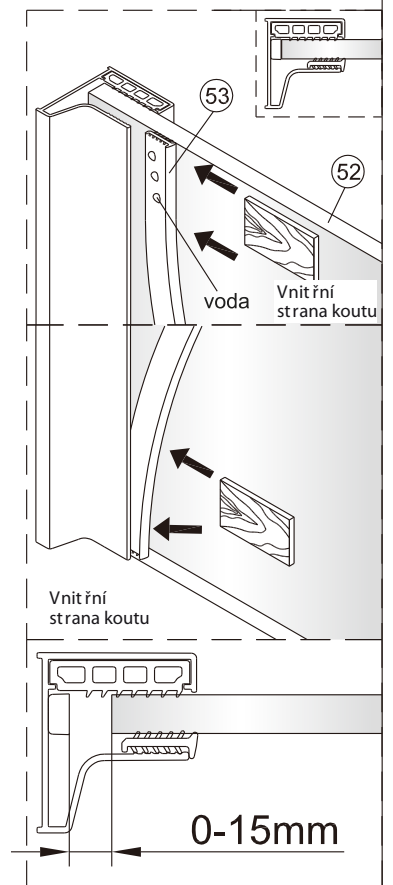

# SET A

Size	A(mm)
SATTGDN80CRT SATTGDN80CT SATTGDN80BT	780~805
SATTGDN90CRT SATTGDN90CT SATTGDN90BT	880~905
SATTGDN100CRT SATTGDN100CT SATTGDN100BT	980~1005
SATTGDN120CRT SATTGDN120CT SATTGDN120BT	1180~1205

1

2

5

Poznámka: Vnitřní strana koutu  
- Easy Clean

6

Odmastěte sklo přiloženým  
čistícím ubrouskem.

7

8

# SET B

Size	A(mm)	Size	B(mm)
SATTGDN80CRT SATTGDN80CT SATTGDN80BT	762~777	SATTGDN80CRT SATTGDN80CT SATTGDN80BT	762~777
SATTGDN90CRT SATTGDN90CT SATTGDN90BT	862~877	SATTGDN90CRT SATTGDN90CT SATTGDN90BT	862~877
SATTGDN100CRT SATTGDN100CT SATTGDN100BT	962~977	SATTGDN100CRT SATTGDN100CT SATTGDN100BT	962~977
SATTGDN120CRT SATTGDN120CT SATTGDN120BT	1162~1177	SATTGDN120CRT SATTGDN120CT SATTGDN120BT	1162~1177