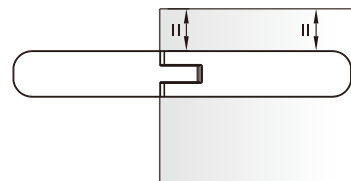

# SET B

Size	A(mm)	Size	B(mm)
SATTGDN80CRT SATTGDN80CT SATTGDN80BT	762~777	SATTGDN80CRT SATTGDN80CT SATTGDN80BT	762~777
SATTGDN90CRT SATTGDN90CT SATTGDN90BT	862~877	SATTGDN90CRT SATTGDN90CT SATTGDN90BT	862~877
SATTGDN100CRT SATTGDN100CT SATTGDN100BT	962~977	SATTGDN100CRT SATTGDN100CT SATTGDN100BT	962~977
SATTGDN120CRT SATTGDN120CT SATTGDN120BT	1162~1177	SATTGDN120CRT SATTGDN120CT SATTGDN120BT	1162~1177

1

2

5

Poznámka: Vnitřní strana koutu  
- Easy Clean

6

Poznámka: Vnitřní strana koutu  
- Easy Clean

7

8