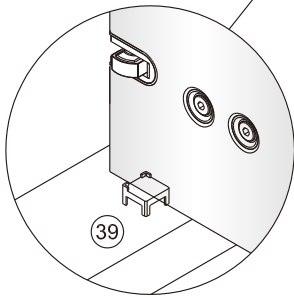

# SET B

Size	A(mm)	Size	B(mm)
SATTGDN80CRT SATTGDN80CT SATTGDN80BT	762~777	SATTGDN80CRT SATTGDN80CT SATTGDN80BT	762~777
SATTGDN90CRT SATTGDN90CT SATTGDN90BT	862~877	SATTGDN90CRT SATTGDN90CT SATTGDN90BT	862~877
SATTGDN100CRT SATTGDN100CT SATTGDN100BT	962~977	SATTGDN100CRT SATTGDN100CT SATTGDN100BT	962~977
SATTGDN120CRT SATTGDN120CT SATTGDN120BT	1162~1177	SATTGDN120CRT SATTGDN120CT SATTGDN120BT	1162~1177

1

2

5

Poznámka: Vnitřní strana koutu  
- Easy Clean

6

Poznámka: Vnitřní strana koutu  
- Easy Clean

7

8