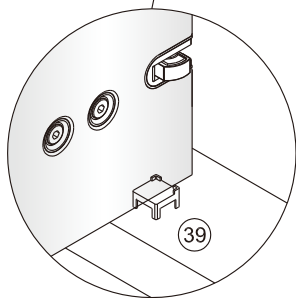

# SET B

Size	A(mm)	Size	B(mm)
SATTGDN80CRT SATTGDN80CT SATTGDN80BT	762~777	SATTGDN80CRT SATTGDN80CT SATTGDN80BT	762~777
SATTGDN90CRT SATTGDN90CT SATTGDN90BT	862~877	SATTGDN90CRT SATTGDN90CT SATTGDN90BT	862~877
SATTGDN100CRT SATTGDN100CT SATTGDN100BT	962~977	SATTGDN100CRT SATTGDN100CT SATTGDN100BT	962~977
SATTGDN120CRT SATTGDN120CT SATTGDN120BT	1162~1177	SATTGDN120CRT SATTGDN120CT SATTGDN120BT	1162~1177

1

2

5

Poznámka: Vnitřní strana koutu  
- Easy Clean

6

Poznámka: Vnitřní strana koutu  
- Easy Clean

7

8