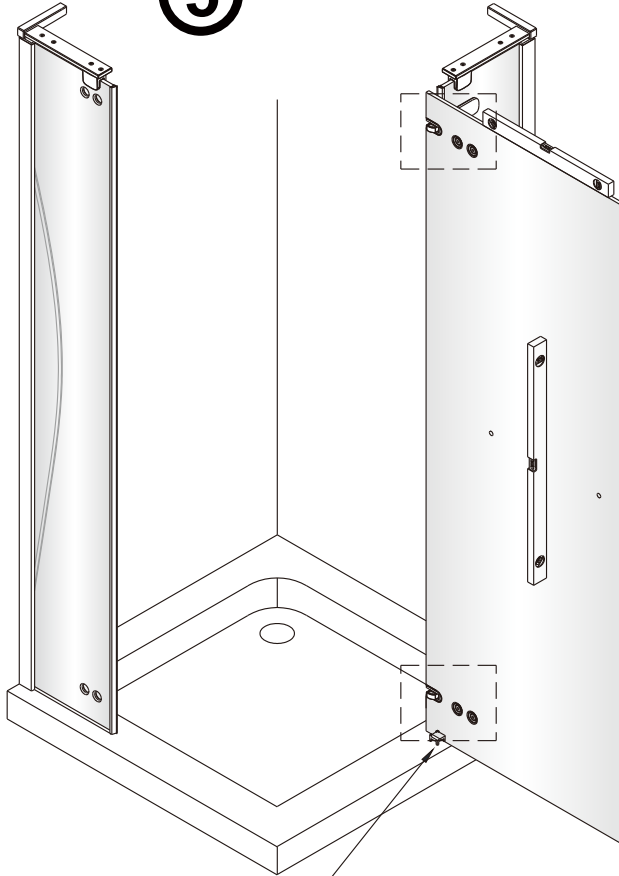

# SET B

Size	A(mm)	Size	B(mm)
SATTGDN80CRT SATTGDN80CT SATTGDN80BT	762~777	SATTGDN80CRT SATTGDN80CT SATTGDN80BT	762~777
SATTGDN90CRT SATTGDN90CT SATTGDN90BT	862~877	SATTGDN90CRT SATTGDN90CT SATTGDN90BT	862~877
SATTGDN100CRT SATTGDN100CT SATTGDN100BT	962~977	SATTGDN100CRT SATTGDN100CT SATTGDN100BT	962~977
SATTGDN120CRT SATTGDN120CT SATTGDN120BT	1162~1177	SATTGDN120CRT SATTGDN120CT SATTGDN120BT	1162~1177

1

2

5

Poznámka: Vnitřní strana koutu  
- Easy Clean

6

Poznámka: Vnitřní strana koutu  
- Easy Clean

7

8