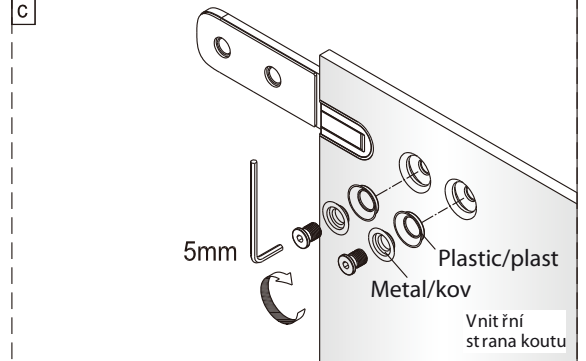

# SET B

Size	A(mm)	Size	B(mm)
SATTGDN80CRT SATTGDN80CT SATTGDN80BT	762~777	SATTGDN80CRT SATTGDN80CT SATTGDN80BT	762~777
SATTGDN90CRT SATTGDN90CT SATTGDN90BT	862~877	SATTGDN90CRT SATTGDN90CT SATTGDN90BT	862~877
SATTGDN100CRT SATTGDN100CT SATTGDN100BT	962~977	SATTGDN100CRT SATTGDN100CT SATTGDN100BT	962~977
SATTGDN120CRT SATTGDN120CT SATTGDN120BT	1162~1177	SATTGDN120CRT SATTGDN120CT SATTGDN120BT	1162~1177

1

2

5

Poznámka: Vnitřní strana koutu  
- Easy Clean

6

Poznámka: Vnitřní strana koutu  
- Easy Clean

7

8