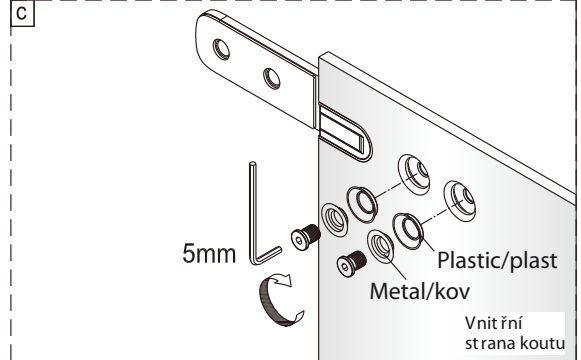

# SET A

Size	A(mm)
SATTGDN80CRT SATTGDN80CT SATTGDN80BT	780~805
SATTGDN90CRT SATTGDN90CT SATTGDN90BT	880~905
SATTGDN100CRT SATTGDN100CT SATTGDN100BT	980~1005
SATTGDN120CRT SATTGDN120CT SATTGDN120BT	1180~1205

1

2

5

Poznámka: Vnitřní strana koutu  
- Easy Clean

6

Odmastěte sklo přiloženým  
čistícím ubrouskem.

7

8