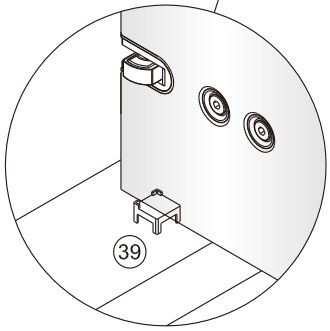

# SET A

Size	A(mm)
SATTGDN80CRT SATTGDN80CT SATTGDN80BT	780~805
SATTGDN90CRT SATTGDN90CT SATTGDN90BT	880~905
SATTGDN100CRT SATTGDN100CT SATTGDN100BT	980~1005
SATTGDN120CRT SATTGDN120CT SATTGDN120BT	1180~1205

1

2

5

Poznámka: Vnitřní strana koutu  
- Easy Clean

6

Odmastěte sklo přiloženým  
čistícím ubrouskem.

7

8