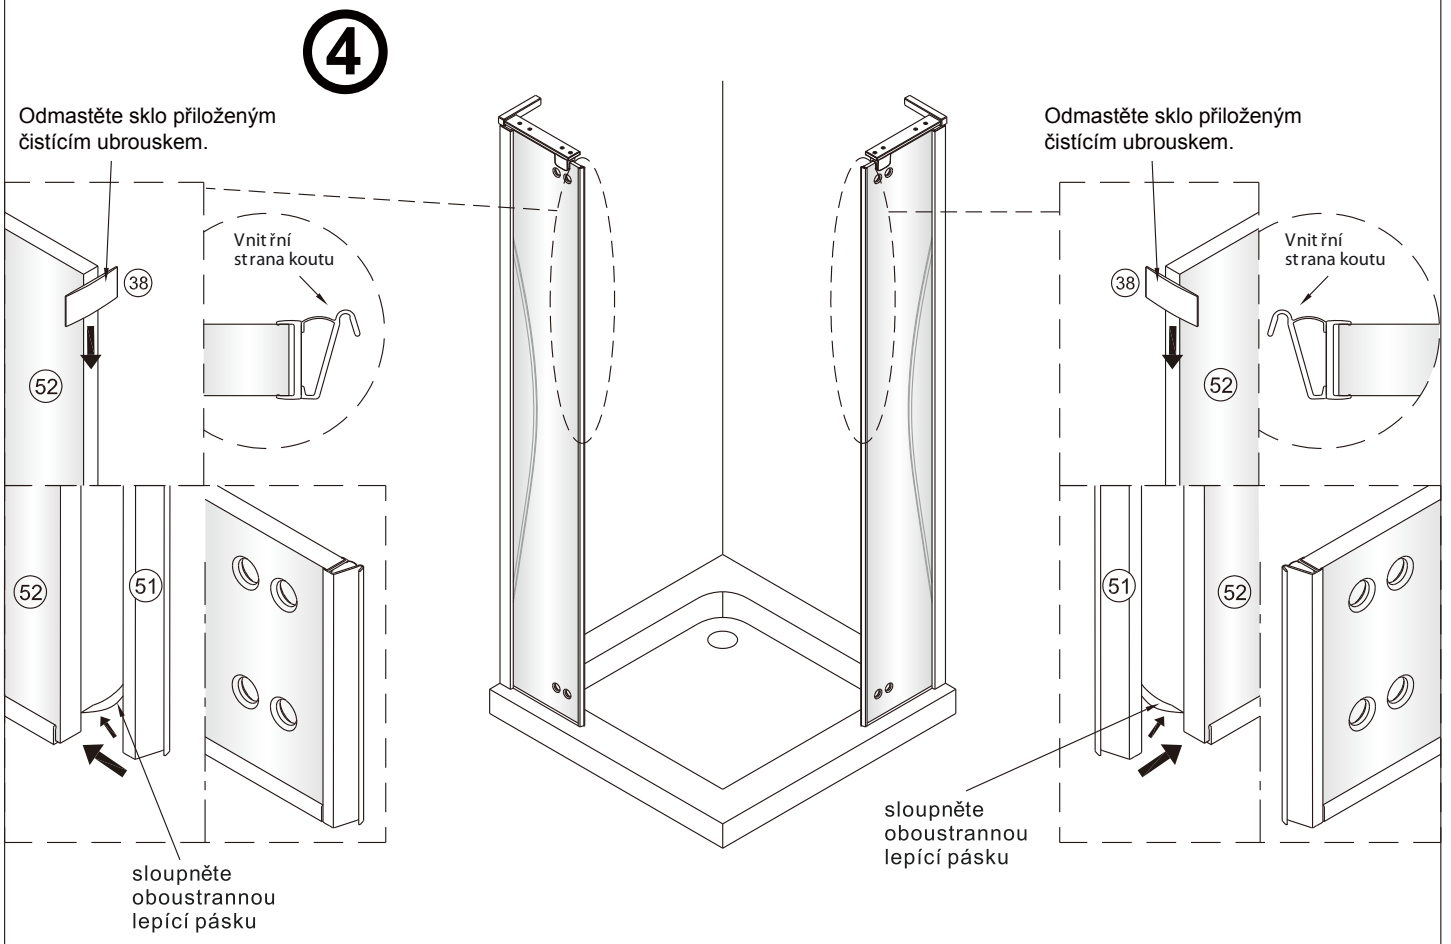

# SET B

Size	A(mm)	Size	B(mm)
SATTGDN80CRT SATTGDN80CT SATTGDN80BT	762~777	SATTGDN80CRT SATTGDN80CT SATTGDN80BT	762~777
SATTGDN90CRT SATTGDN90CT SATTGDN90BT	862~877	SATTGDN90CRT SATTGDN90CT SATTGDN90BT	862~877
SATTGDN100CRT SATTGDN100CT SATTGDN100BT	962~977	SATTGDN100CRT SATTGDN100CT SATTGDN100BT	962~977
SATTGDN120CRT SATTGDN120CT SATTGDN120BT	1162~1177	SATTGDN120CRT SATTGDN120CT SATTGDN120BT	1162~1177

1

2

5

Poznámka: Vnitřní strana koutu  
- Easy Clean

6

Poznámka: Vnitřní strana koutu  
- Easy Clean

7

8