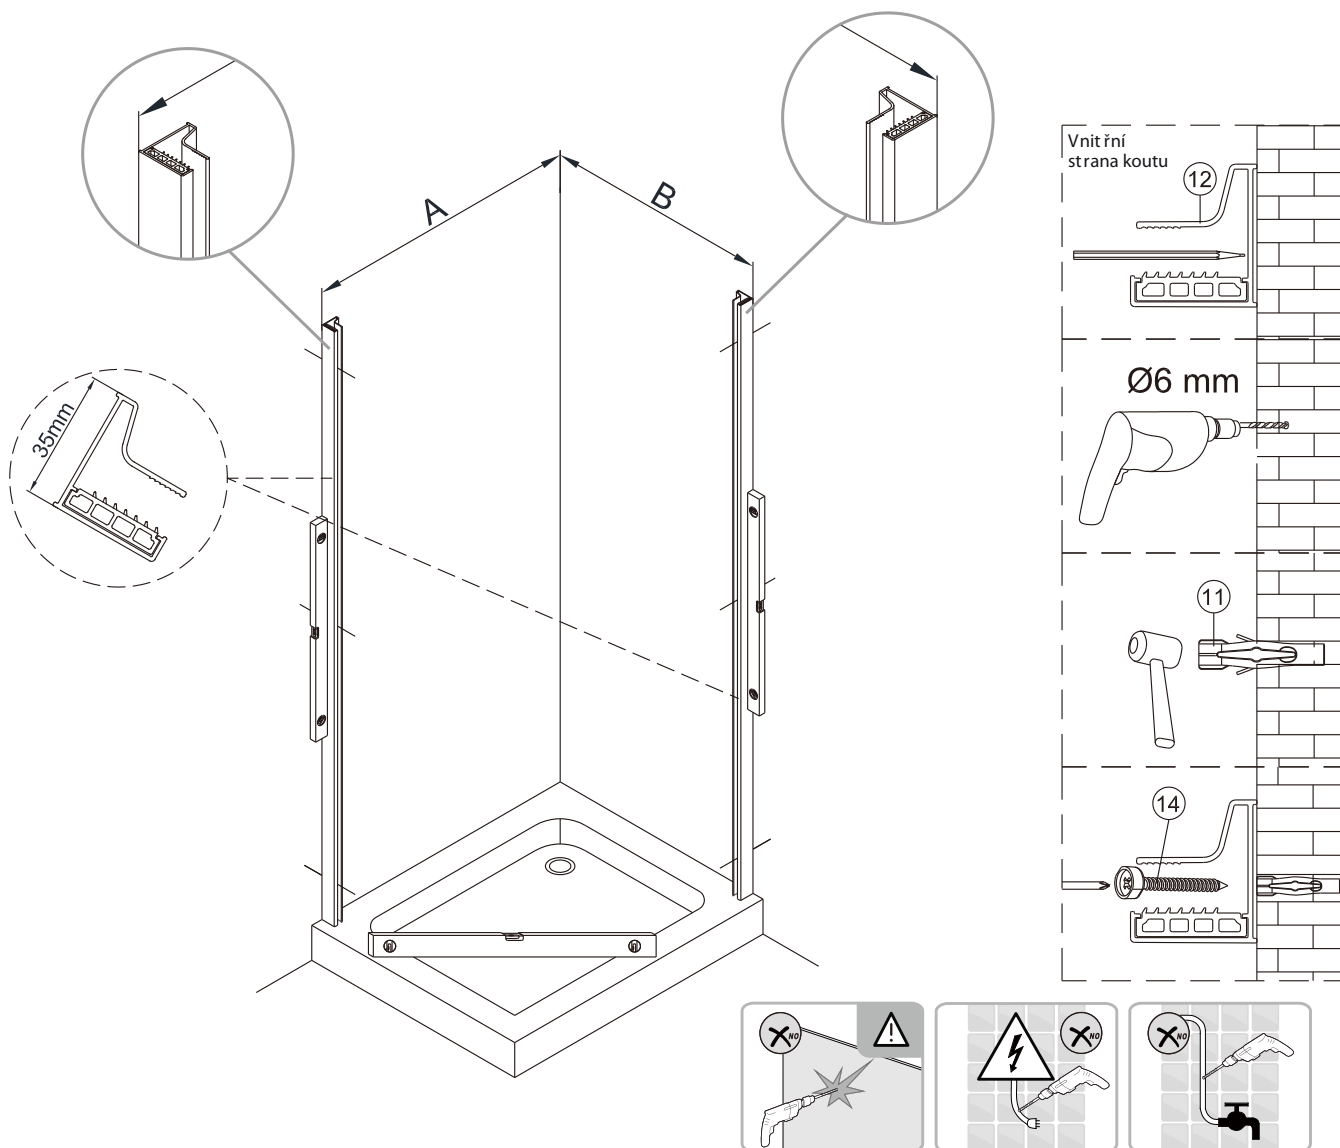

# SET B

Size	A(mm)	Size	B(mm)
SATTGDN80CRT SATTGDN80CT SATTGDN80BT	762~777	SATTGDN80CRT SATTGDN80CT SATTGDN80BT	762~777
SATTGDN90CRT SATTGDN90CT SATTGDN90BT	862~877	SATTGDN90CRT SATTGDN90CT SATTGDN90BT	862~877
SATTGDN100CRT SATTGDN100CT SATTGDN100BT	962~977	SATTGDN100CRT SATTGDN100CT SATTGDN100BT	962~977
SATTGDN120CRT SATTGDN120CT SATTGDN120BT	1162~1177	SATTGDN120CRT SATTGDN120CT SATTGDN120BT	1162~1177

1

2

5

Poznámka: Vnitřní strana koutu  
- Easy Clean

6

Poznámka: Vnitřní strana koutu  
- Easy Clean

7

8