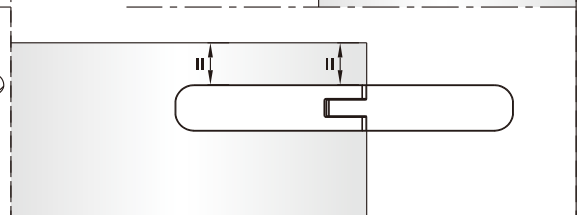

# SET A

Size	A(mm)
SATTGDN80CRT SATTGDN80CT SATTGDN80BT	780~805
SATTGDN90CRT SATTGDN90CT SATTGDN90BT	880~905
SATTGDN100CRT SATTGDN100CT SATTGDN100BT	980~1005
SATTGDN120CRT SATTGDN120CT SATTGDN120BT	1180~1205

1

2

5

Poznámka: Vnitřní strana koutu  
- Easy Clean

6

Odmastěte sklo přiloženým  
čistícím ubrouskem.

7

8