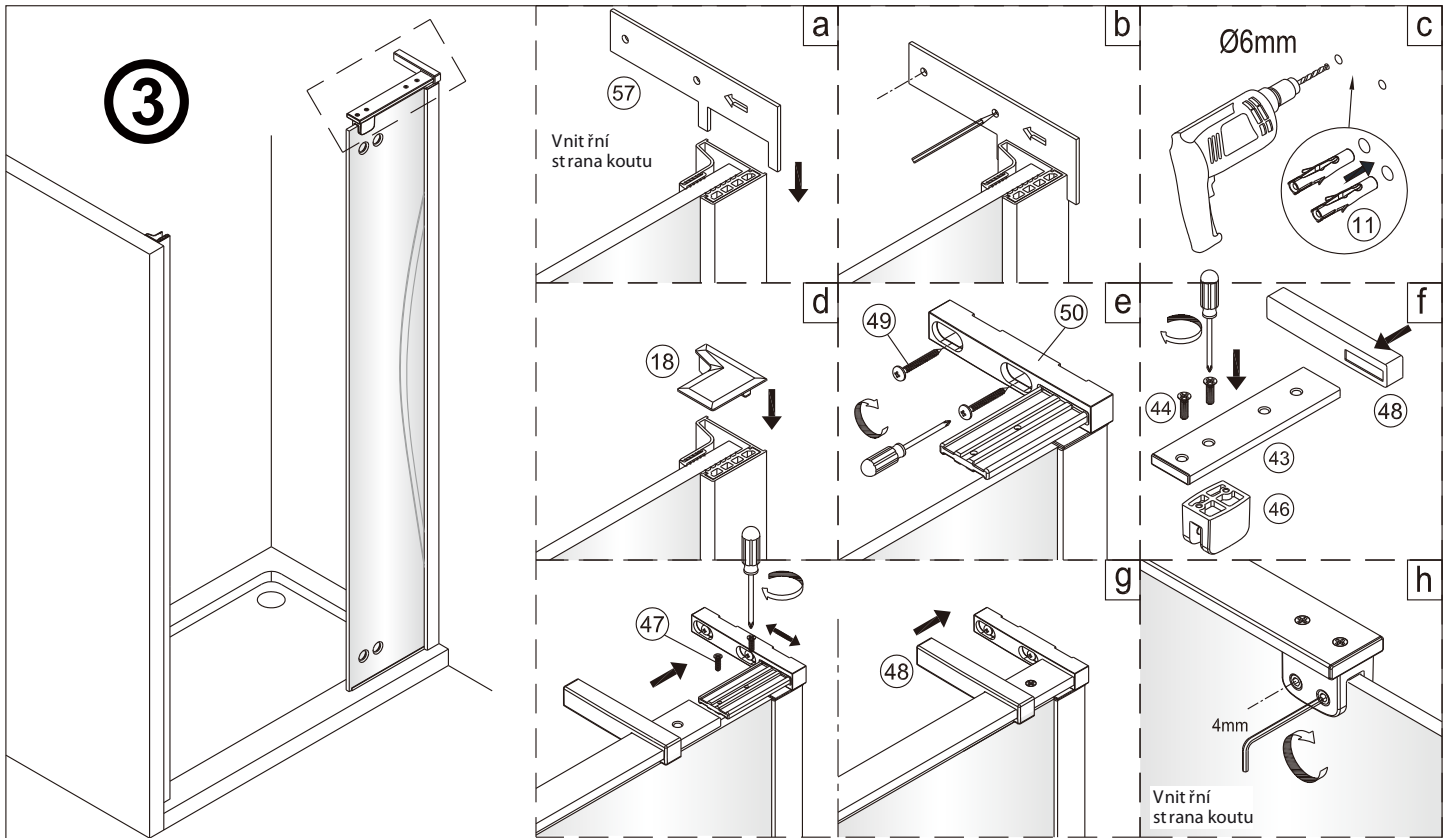

# SET A

Size	A(mm)
SATTGDN80CRT SATTGDN80CT SATTGDN80BT	780~805
SATTGDN90CRT SATTGDN90CT SATTGDN90BT	880~905
SATTGDN100CRT SATTGDN100CT SATTGDN100BT	980~1005
SATTGDN120CRT SATTGDN120CT SATTGDN120BT	1180~1205

1

2

5

Poznámka: Vnitřní strana koutu  
- Easy Clean

6

Odmastěte sklo přiloženým  
čistícím ubrouskem.

7

8