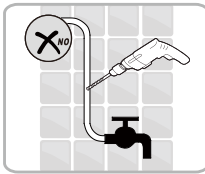

SET A

Size	A(mm)
SATTGDN80CRT SATTGDN80CT SATTGDN80BT	780~805
SATTGDN90CRT SATTGDN90CT SATTGDN90BT	880~905
SATTGDN100CRT SATTGDN100CT SATTGDN100BT	980~1005
SATTGDN120CRT SATTGDN120CT SATTGDN120BT	1180~1205

1