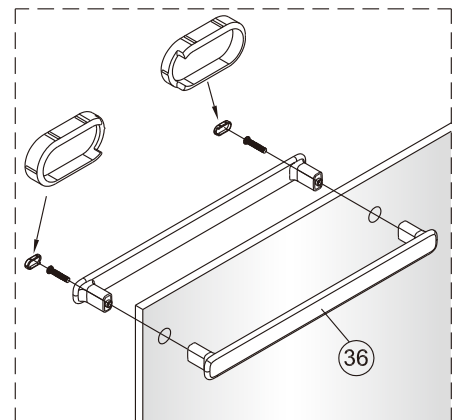

# SET B

Size	A(mm)	Size	B(mm)
SATTGDN80CRT SATTGDN80CT SATTGDN80BT	762~777	SATTGDN80CRT SATTGDN80CT SATTGDN80BT	762~777
SATTGDN90CRT SATTGDN90CT SATTGDN90BT	862~877	SATTGDN90CRT SATTGDN90CT SATTGDN90BT	862~877
SATTGDN100CRT SATTGDN100CT SATTGDN100BT	962~977	SATTGDN100CRT SATTGDN100CT SATTGDN100BT	962~977
SATTGDN120CRT SATTGDN120CT SATTGDN120BT	1162~1177	SATTGDN120CRT SATTGDN120CT SATTGDN120BT	1162~1177

1

2

5

Poznámka: Vnitřní strana koutu  
- Easy Clean

6

Poznámka: Vnitřní strana koutu  
- Easy Clean

7

8