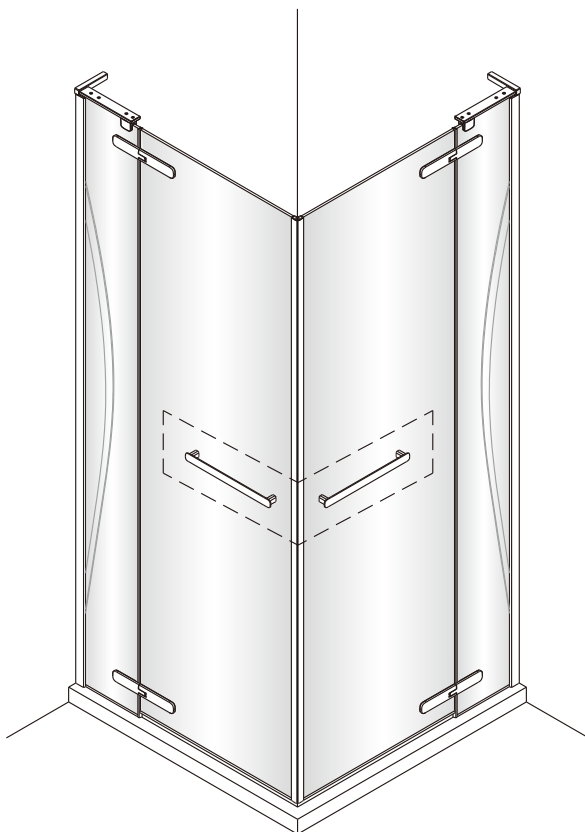

# SET B

Size	A(mm)	Size	B(mm)
SATTGDN80CRT SATTGDN80CT SATTGDN80BT	762~777	SATTGDN80CRT SATTGDN80CT SATTGDN80BT	762~777
SATTGDN90CRT SATTGDN90CT SATTGDN90BT	862~877	SATTGDN90CRT SATTGDN90CT SATTGDN90BT	862~877
SATTGDN100CRT SATTGDN100CT SATTGDN100BT	962~977	SATTGDN100CRT SATTGDN100CT SATTGDN100BT	962~977
SATTGDN120CRT SATTGDN120CT SATTGDN120BT	1162~1177	SATTGDN120CRT SATTGDN120CT SATTGDN120BT	1162~1177

1

2

5

Poznámka: Vnitřní strana koutu  
- Easy Clean

6

Poznámka: Vnitřní strana koutu  
- Easy Clean

7

8