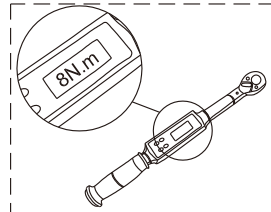

# SET B

Size	A(mm)	Size	B(mm)
SATTGDN80CRT SATTGDN80CT SATTGDN80BT	762~777	SATTGDN80CRT SATTGDN80CT SATTGDN80BT	762~777
SATTGDN90CRT SATTGDN90CT SATTGDN90BT	862~877	SATTGDN90CRT SATTGDN90CT SATTGDN90BT	862~877
SATTGDN100CRT SATTGDN100CT SATTGDN100BT	962~977	SATTGDN100CRT SATTGDN100CT SATTGDN100BT	962~977
SATTGDN120CRT SATTGDN120CT SATTGDN120BT	1162~1177	SATTGDN120CRT SATTGDN120CT SATTGDN120BT	1162~1177

1

2

5

Poznámka: Vnitřní strana koutu  
- Easy Clean

6

Poznámka: Vnitřní strana koutu  
- Easy Clean

7

8