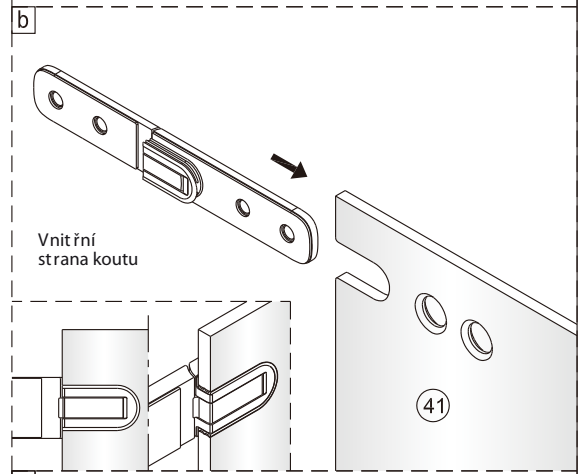

# SET B

Size	A(mm)	Size	B(mm)
SATTGDN80CRT SATTGDN80CT SATTGDN80BT	762~777	SATTGDN80CRT SATTGDN80CT SATTGDN80BT	762~777
SATTGDN90CRT SATTGDN90CT SATTGDN90BT	862~877	SATTGDN90CRT SATTGDN90CT SATTGDN90BT	862~877
SATTGDN100CRT SATTGDN100CT SATTGDN100BT	962~977	SATTGDN100CRT SATTGDN100CT SATTGDN100BT	962~977
SATTGDN120CRT SATTGDN120CT SATTGDN120BT	1162~1177	SATTGDN120CRT SATTGDN120CT SATTGDN120BT	1162~1177

1

2

5

Poznámka: Vnitřní strana koutu  
- Easy Clean

6

Poznámka: Vnitřní strana koutu  
- Easy Clean

7

8