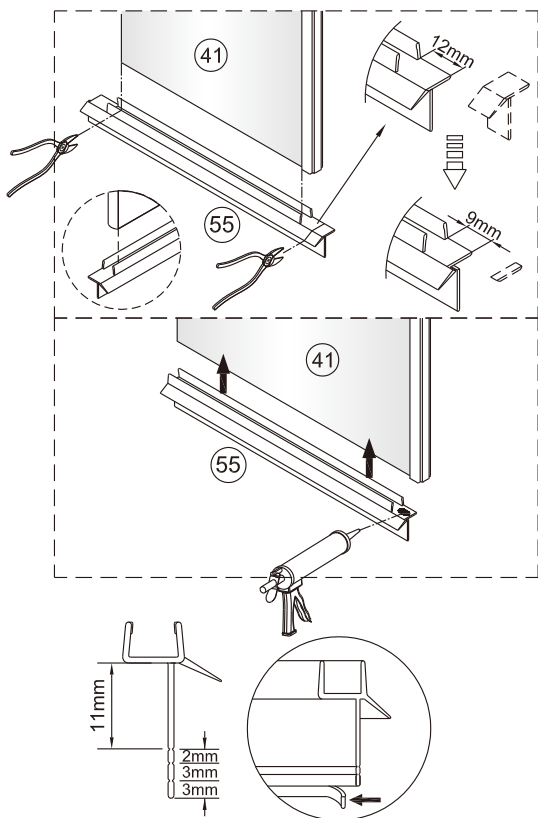

# SET A

Size	A(mm)
SATTGDN80CRT SATTGDN80CT SATTGDN80BT	780~805
SATTGDN90CRT SATTGDN90CT SATTGDN90BT	880~905
SATTGDN100CRT SATTGDN100CT SATTGDN100BT	980~1005
SATTGDN120CRT SATTGDN120CT SATTGDN120BT	1180~1205

1

2

5

Poznámka: Vnitřní strana koutu  
- Easy Clean

6

Odmastěte sklo přiloženým  
čistícím ubrouskem.

7

8

# SET B

Size	A(mm)	Size	B(mm)
SATTGDN80CRT SATTGDN80CT SATTGDN80BT	762~777	SATTGDN80CRT SATTGDN80CT SATTGDN80BT	762~777
SATTGDN90CRT SATTGDN90CT SATTGDN90BT	862~877	SATTGDN90CRT SATTGDN90CT SATTGDN90BT	862~877
SATTGDN100CRT SATTGDN100CT SATTGDN100BT	962~977	SATTGDN100CRT SATTGDN100CT SATTGDN100BT	962~977
SATTGDN120CRT SATTGDN120CT SATTGDN120BT	1162~1177	SATTGDN120CRT SATTGDN120CT SATTGDN120BT	1162~1177