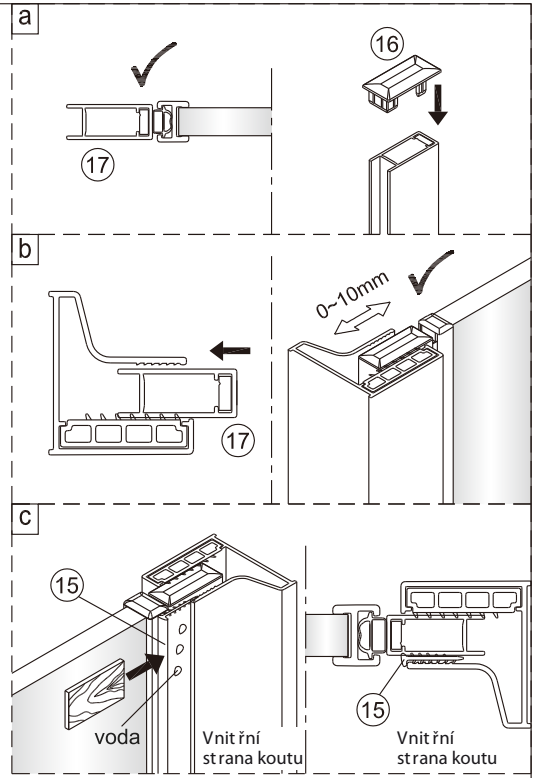

# SET A

Size	A(mm)
SATTGDN80CRT SATTGDN80CT SATTGDN80BT	780~805
SATTGDN90CRT SATTGDN90CT SATTGDN90BT	880~905
SATTGDN100CRT SATTGDN100CT SATTGDN100BT	980~1005
SATTGDN120CRT SATTGDN120CT SATTGDN120BT	1180~1205

1

2

5

Poznámka: Vnitřní strana koutu  
- Easy Clean

6

Odmastěte sklo přiloženým  
čistícím ubrouskem.

7

8

# SET B

Size	A(mm)	Size	B(mm)
SATTGDN80CRT SATTGDN80CT SATTGDN80BT	762~777	SATTGDN80CRT SATTGDN80CT SATTGDN80BT	762~777
SATTGDN90CRT SATTGDN90CT SATTGDN90BT	862~877	SATTGDN90CRT SATTGDN90CT SATTGDN90BT	862~877
SATTGDN100CRT SATTGDN100CT SATTGDN100BT	962~977	SATTGDN100CRT SATTGDN100CT SATTGDN100BT	962~977
SATTGDN120CRT SATTGDN120CT SATTGDN120BT	1162~1177	SATTGDN120CRT SATTGDN120CT SATTGDN120BT	1162~1177