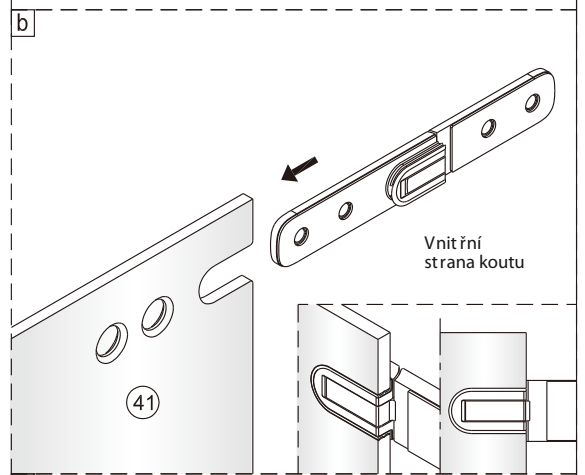

# SET B

Size	A(mm)	Size	B(mm)
SATTGDN80CRT SATTGDN80CT SATTGDN80BT	762~777	SATTGDN80CRT SATTGDN80CT SATTGDN80BT	762~777
SATTGDN90CRT SATTGDN90CT SATTGDN90BT	862~877	SATTGDN90CRT SATTGDN90CT SATTGDN90BT	862~877
SATTGDN100CRT SATTGDN100CT SATTGDN100BT	962~977	SATTGDN100CRT SATTGDN100CT SATTGDN100BT	962~977
SATTGDN120CRT SATTGDN120CT SATTGDN120BT	1162~1177	SATTGDN120CRT SATTGDN120CT SATTGDN120BT	1162~1177

1

2

5

Poznámka: Vnitřní strana koutu  
- Easy Clean

6

Poznámka: Vnitřní strana koutu  
- Easy Clean

7

8