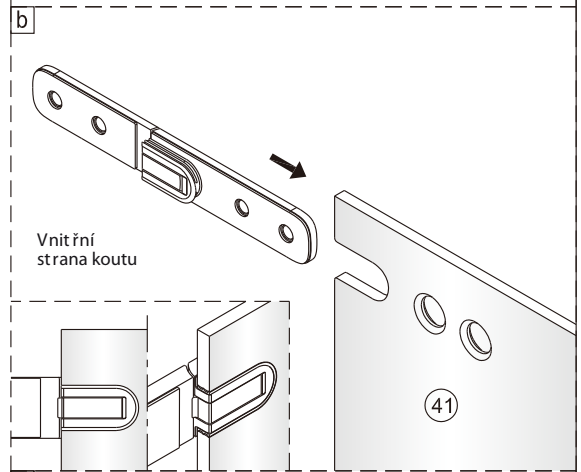

# SET A

Size	A(mm)
SATTGDN80CRT SATTGDN80CT SATTGDN80BT	780~805
SATTGDN90CRT SATTGDN90CT SATTGDN90BT	880~905
SATTGDN100CRT SATTGDN100CT SATTGDN100BT	980~1005
SATTGDN120CRT SATTGDN120CT SATTGDN120BT	1180~1205

1

2

5

Poznámka: Vnitřní strana koutu  
- Easy Clean

6

Odmastěte sklo přiloženým  
čistícím ubrouskem.

7

8