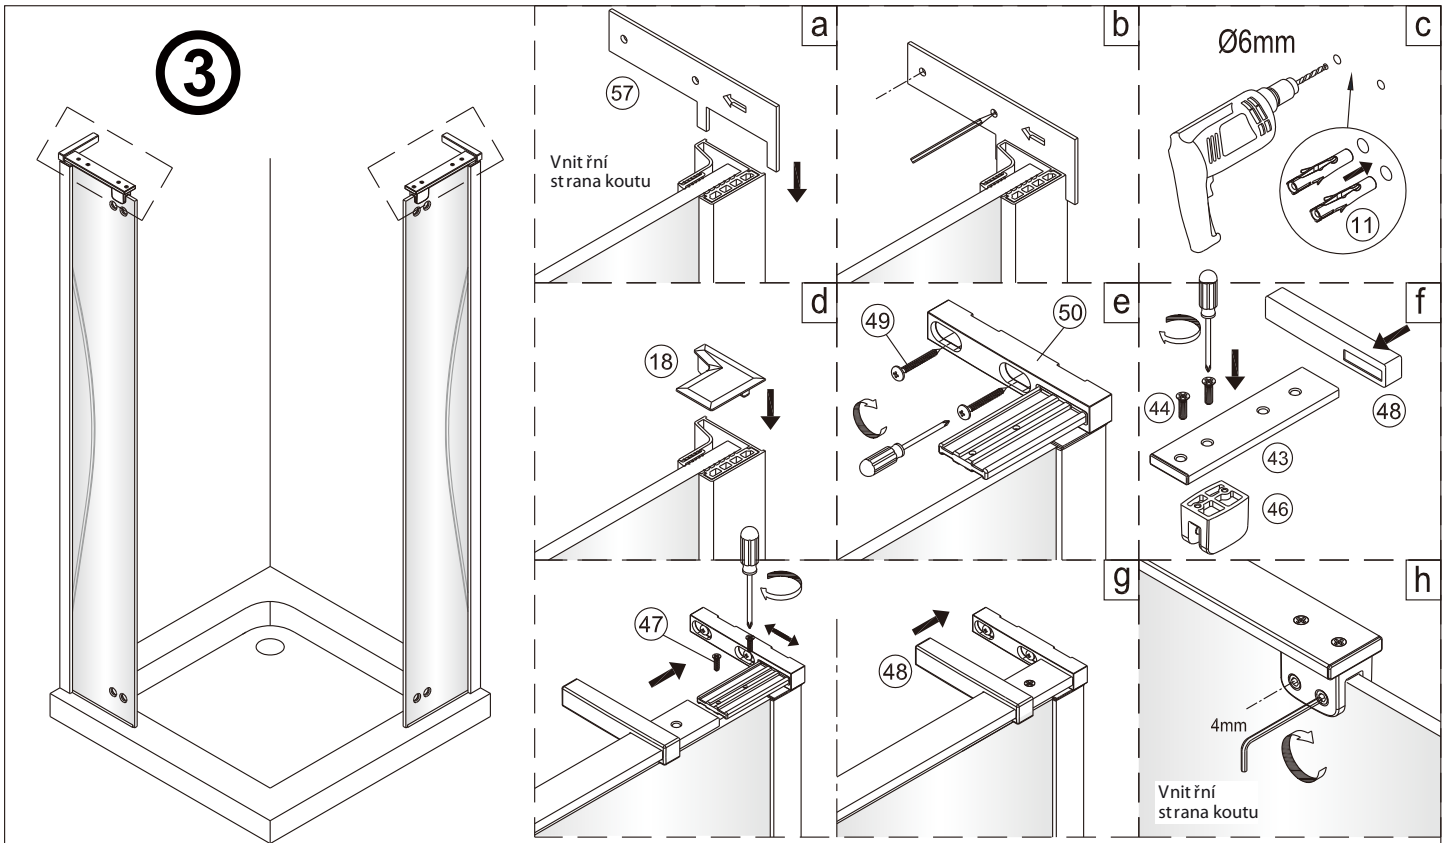

# SET B

Size	A(mm)	Size	B(mm)
SATTGDN80CRT SATTGDN80CT SATTGDN80BT	762~777	SATTGDN80CRT SATTGDN80CT SATTGDN80BT	762~777
SATTGDN90CRT SATTGDN90CT SATTGDN90BT	862~877	SATTGDN90CRT SATTGDN90CT SATTGDN90BT	862~877
SATTGDN100CRT SATTGDN100CT SATTGDN100BT	962~977	SATTGDN100CRT SATTGDN100CT SATTGDN100BT	962~977
SATTGDN120CRT SATTGDN120CT SATTGDN120BT	1162~1177	SATTGDN120CRT SATTGDN120CT SATTGDN120BT	1162~1177

1

2

5

Poznámka: Vnitřní strana koutu  
- Easy Clean

6

Poznámka: Vnitřní strana koutu  
- Easy Clean

7

8