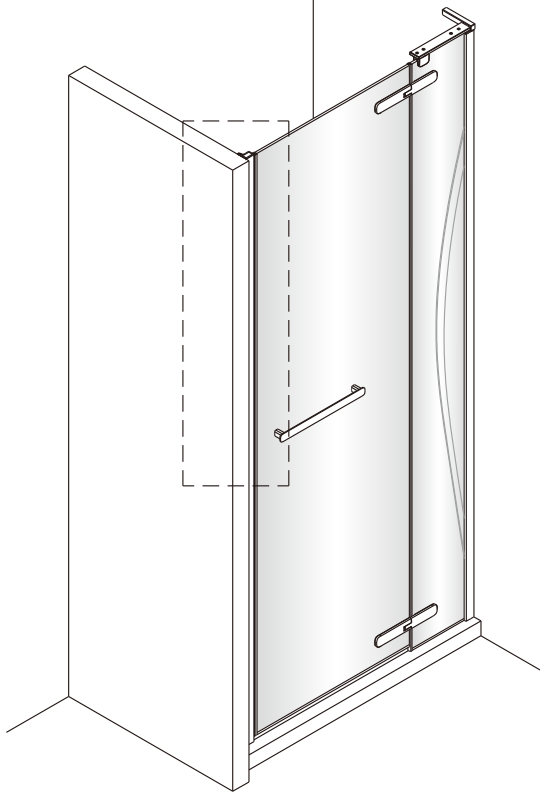

1

2

5

Poznámka: Vnitřní strana koutu  
- Easy Clean

6

Odmastěte sklo přiloženým  
čistícím ubrouskem.

7

8