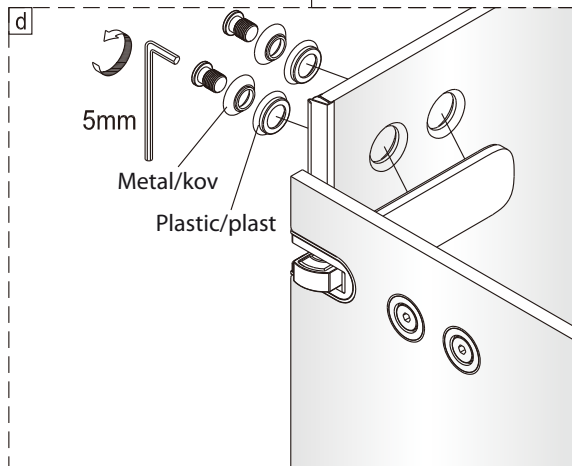

# SET B

Size	A(mm)	Size	B(mm)
SATTGDN80CRT SATTGDN80CT SATTGDN80BT	762~777	SATTGDN80CRT SATTGDN80CT SATTGDN80BT	762~777
SATTGDN90CRT SATTGDN90CT SATTGDN90BT	862~877	SATTGDN90CRT SATTGDN90CT SATTGDN90BT	862~877
SATTGDN100CRT SATTGDN100CT SATTGDN100BT	962~977	SATTGDN100CRT SATTGDN100CT SATTGDN100BT	962~977
SATTGDN120CRT SATTGDN120CT SATTGDN120BT	1162~1177	SATTGDN120CRT SATTGDN120CT SATTGDN120BT	1162~1177

1

2

5

Poznámka: Vnitřní strana koutu  
- Easy Clean

6

Poznámka: Vnitřní strana koutu  
- Easy Clean

7

8