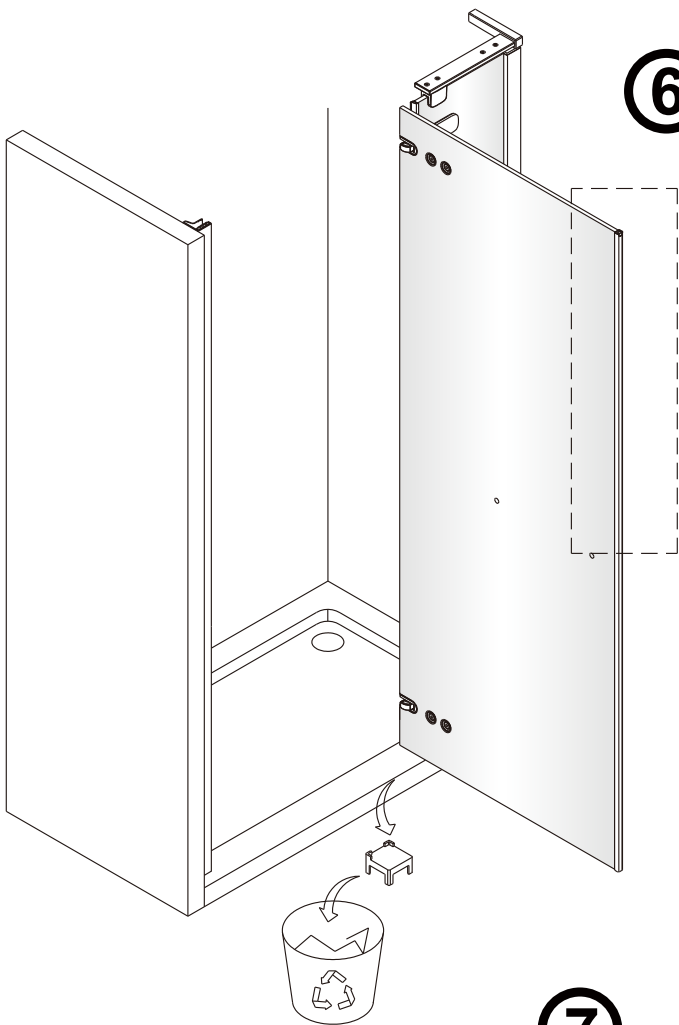

1

2

5

Poznámka: Vnitřní strana koutu  
- Easy Clean

6

Odmastěte sklo přiloženým  
čistícím ubrouskem.

7

8