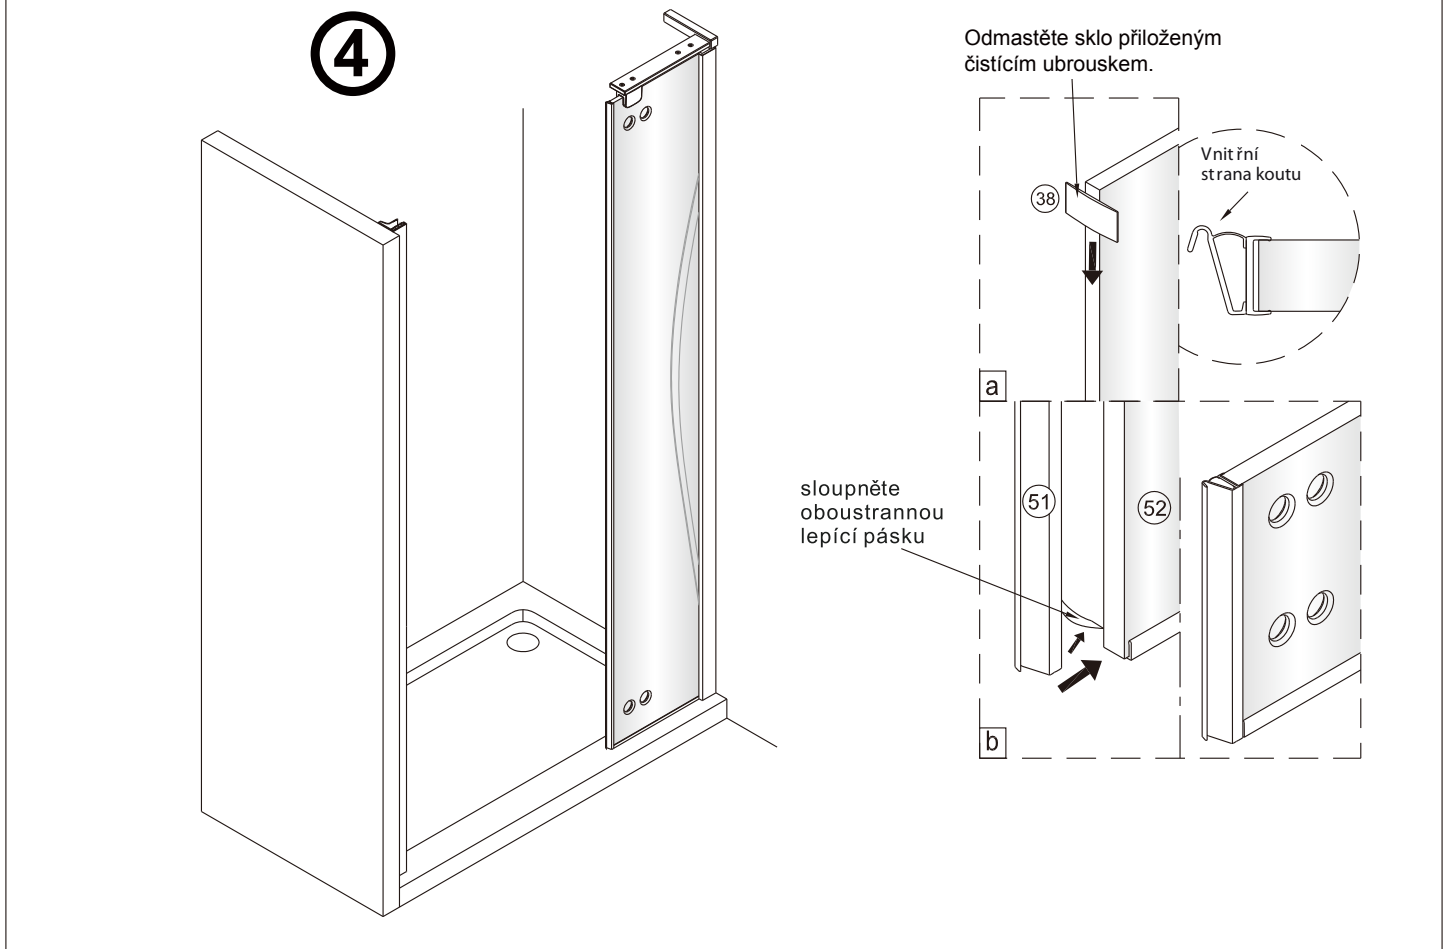

# SET A

Size	A(mm)
SATTGDN80CRT SATTGDN80CT SATTGDN80BT	780~805
SATTGDN90CRT SATTGDN90CT SATTGDN90BT	880~905
SATTGDN100CRT SATTGDN100CT SATTGDN100BT	980~1005
SATTGDN120CRT SATTGDN120CT SATTGDN120BT	1180~1205

1

2

5

Poznámka: Vnitřní strana koutu  
- Easy Clean

6

Odmastěte sklo přiloženým  
čistícím ubrouskem.

7

8