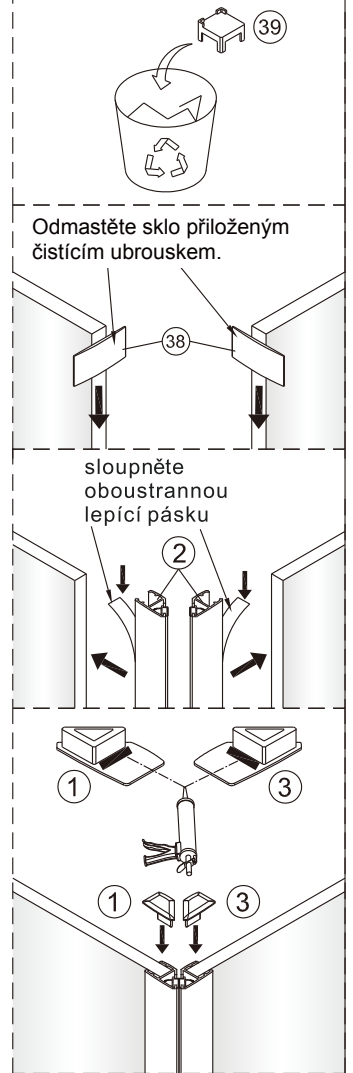

# SET B

Size	A(mm)	Size	B(mm)
SATTGDN80CRT SATTGDN80CT SATTGDN80BT	762~777	SATTGDN80CRT SATTGDN80CT SATTGDN80BT	762~777
SATTGDN90CRT SATTGDN90CT SATTGDN90BT	862~877	SATTGDN90CRT SATTGDN90CT SATTGDN90BT	862~877
SATTGDN100CRT SATTGDN100CT SATTGDN100BT	962~977	SATTGDN100CRT SATTGDN100CT SATTGDN100BT	962~977
SATTGDN120CRT SATTGDN120CT SATTGDN120BT	1162~1177	SATTGDN120CRT SATTGDN120CT SATTGDN120BT	1162~1177

1

2

5

Poznámka: Vnitřní strana koutu  
- Easy Clean

6

Poznámka: Vnitřní strana koutu  
- Easy Clean

7

8