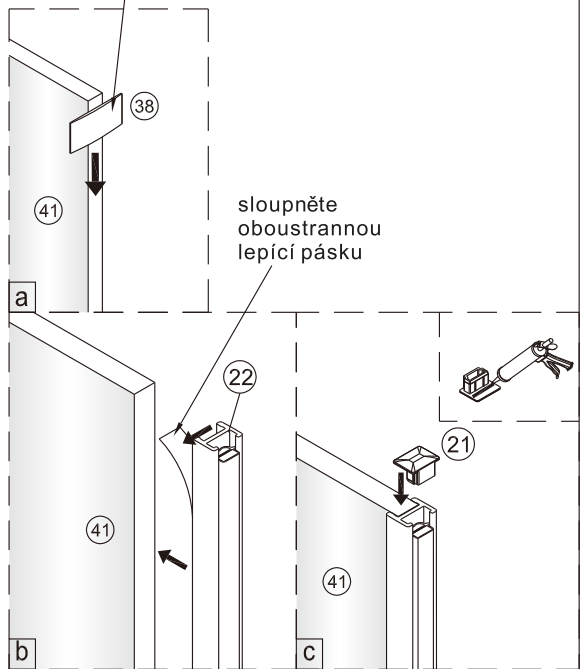

# SET A

Size	A(mm)
SATTGDN80CRT SATTGDN80CT SATTGDN80BT	780~805
SATTGDN90CRT SATTGDN90CT SATTGDN90BT	880~905
SATTGDN100CRT SATTGDN100CT SATTGDN100BT	980~1005
SATTGDN120CRT SATTGDN120CT SATTGDN120BT	1180~1205

1

2

5

Poznámka: Vnitřní strana koutu  
- Easy Clean

6

Odmastěte sklo přiloženým  
čistícím ubrouskem.

7

8

# SET B

Size	A(mm)	Size	B(mm)
SATTGDN80CRT SATTGDN80CT SATTGDN80BT	762~777	SATTGDN80CRT SATTGDN80CT SATTGDN80BT	762~777
SATTGDN90CRT SATTGDN90CT SATTGDN90BT	862~877	SATTGDN90CRT SATTGDN90CT SATTGDN90BT	862~877
SATTGDN100CRT SATTGDN100CT SATTGDN100BT	962~977	SATTGDN100CRT SATTGDN100CT SATTGDN100BT	962~977
SATTGDN120CRT SATTGDN120CT SATTGDN120BT	1162~1177	SATTGDN120CRT SATTGDN120CT SATTGDN120BT	1162~1177