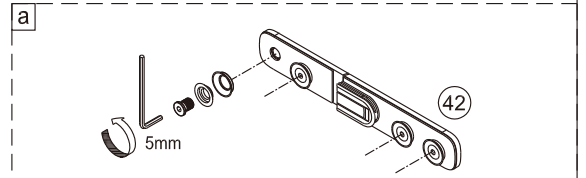

# SET B

Size	A(mm)	Size	B(mm)
SATTGDN80CRT SATTGDN80CT SATTGDN80BT	762~777	SATTGDN80CRT SATTGDN80CT SATTGDN80BT	762~777
SATTGDN90CRT SATTGDN90CT SATTGDN90BT	862~877	SATTGDN90CRT SATTGDN90CT SATTGDN90BT	862~877
SATTGDN100CRT SATTGDN100CT SATTGDN100BT	962~977	SATTGDN100CRT SATTGDN100CT SATTGDN100BT	962~977
SATTGDN120CRT SATTGDN120CT SATTGDN120BT	1162~1177	SATTGDN120CRT SATTGDN120CT SATTGDN120BT	1162~1177

1

2

5

Poznámka: Vnitřní strana koutu  
- Easy Clean

6

Poznámka: Vnitřní strana koutu  
- Easy Clean

7

8