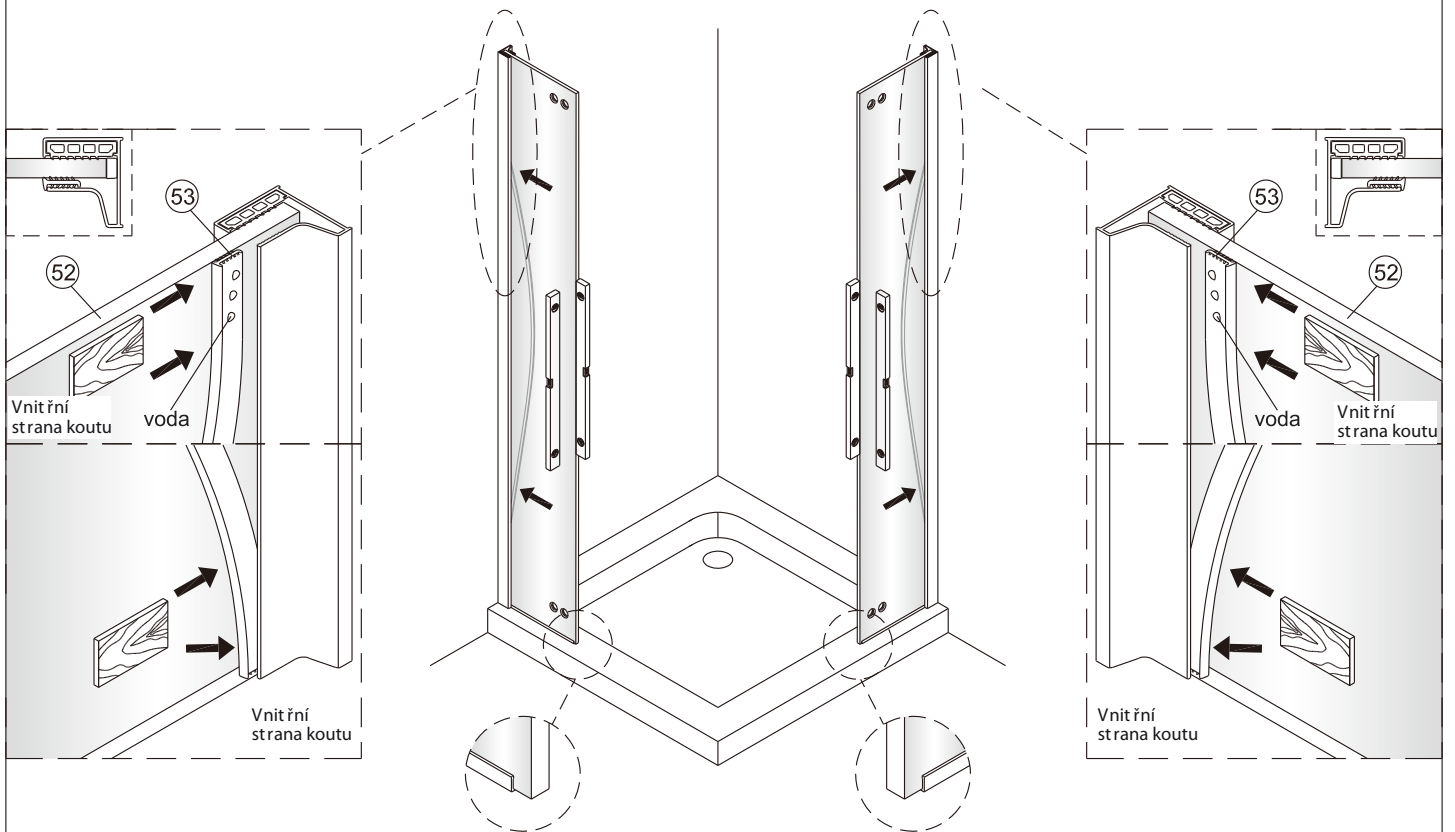

# SET B

Size	A(mm)	Size	B(mm)
SATTGDN80CRT SATTGDN80CT SATTGDN80BT	762~777	SATTGDN80CRT SATTGDN80CT SATTGDN80BT	762~777
SATTGDN90CRT SATTGDN90CT SATTGDN90BT	862~877	SATTGDN90CRT SATTGDN90CT SATTGDN90BT	862~877
SATTGDN100CRT SATTGDN100CT SATTGDN100BT	962~977	SATTGDN100CRT SATTGDN100CT SATTGDN100BT	962~977
SATTGDN120CRT SATTGDN120CT SATTGDN120BT	1162~1177	SATTGDN120CRT SATTGDN120CT SATTGDN120BT	1162~1177

1

2

5

Poznámka: Vnitřní strana koutu  
- Easy Clean

6

Poznámka: Vnitřní strana koutu  
- Easy Clean

7

8