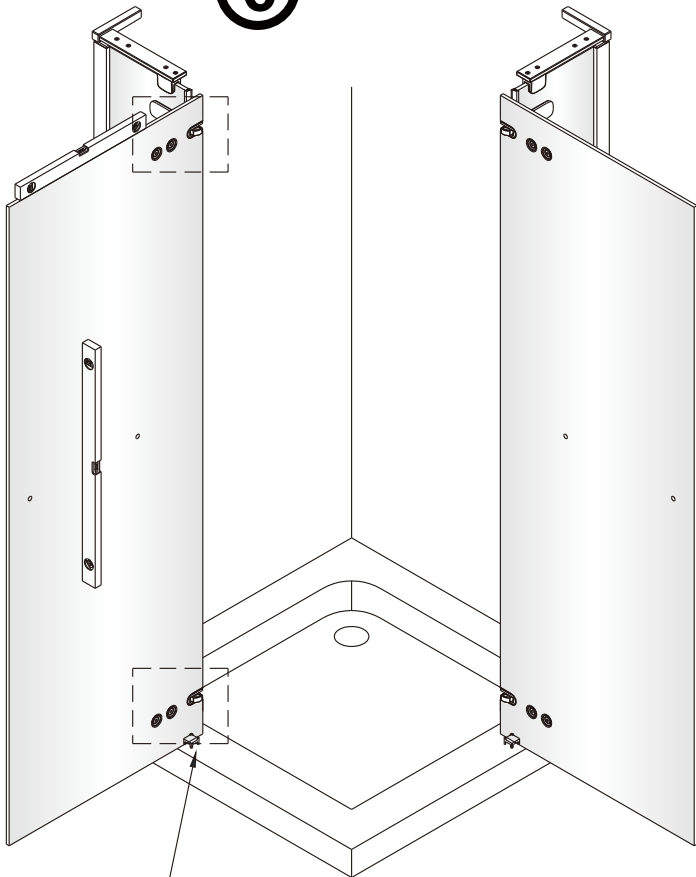

# SET B

Size	A(mm)	Size	B(mm)
SATTGDN80CRT SATTGDN80CT SATTGDN80BT	762~777	SATTGDN80CRT SATTGDN80CT SATTGDN80BT	762~777
SATTGDN90CRT SATTGDN90CT SATTGDN90BT	862~877	SATTGDN90CRT SATTGDN90CT SATTGDN90BT	862~877
SATTGDN100CRT SATTGDN100CT SATTGDN100BT	962~977	SATTGDN100CRT SATTGDN100CT SATTGDN100BT	962~977
SATTGDN120CRT SATTGDN120CT SATTGDN120BT	1162~1177	SATTGDN120CRT SATTGDN120CT SATTGDN120BT	1162~1177

1

2

5

Poznámka: Vnitřní strana koutu  
- Easy Clean

6

Poznámka: Vnitřní strana koutu  
- Easy Clean

7

8