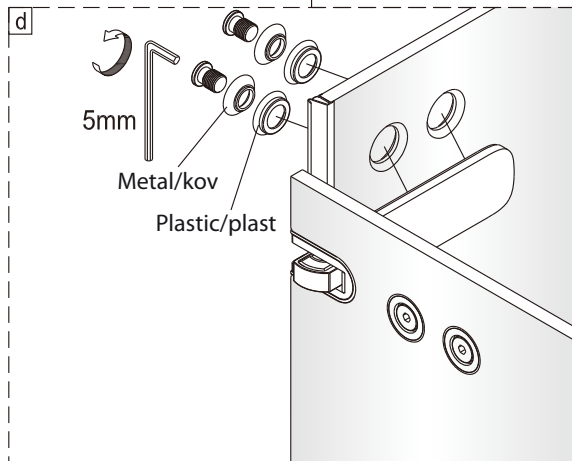

# SET A

Size	A(mm)
SATTGDN80CRT SATTGDN80CT SATTGDN80BT	780~805
SATTGDN90CRT SATTGDN90CT SATTGDN90BT	880~905
SATTGDN100CRT SATTGDN100CT SATTGDN100BT	980~1005
SATTGDN120CRT SATTGDN120CT SATTGDN120BT	1180~1205

1

2

5

Poznámka: Vnitřní strana koutu  
- Easy Clean

6

Odmastěte sklo přiloženým  
čistícím ubrouskem.

7

8