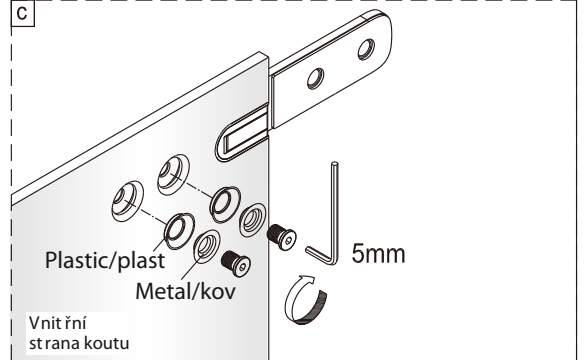

# SET B

Size	A(mm)	Size	B(mm)
SATTGDN80CRT SATTGDN80CT SATTGDN80BT	762~777	SATTGDN80CRT SATTGDN80CT SATTGDN80BT	762~777
SATTGDN90CRT SATTGDN90CT SATTGDN90BT	862~877	SATTGDN90CRT SATTGDN90CT SATTGDN90BT	862~877
SATTGDN100CRT SATTGDN100CT SATTGDN100BT	962~977	SATTGDN100CRT SATTGDN100CT SATTGDN100BT	962~977
SATTGDN120CRT SATTGDN120CT SATTGDN120BT	1162~1177	SATTGDN120CRT SATTGDN120CT SATTGDN120BT	1162~1177

1

2

5

Poznámka: Vnitřní strana koutu  
- Easy Clean

6

Poznámka: Vnitřní strana koutu  
- Easy Clean

7

8