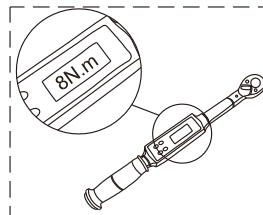

# SET B

Size	A(mm)	Size	B(mm)
SATTGDN80CRT SATTGDN80CT SATTGDN80BT	762~777	SATTGDN80CRT SATTGDN80CT SATTGDN80BT	762~777
SATTGDN90CRT SATTGDN90CT SATTGDN90BT	862~877	SATTGDN90CRT SATTGDN90CT SATTGDN90BT	862~877
SATTGDN100CRT SATTGDN100CT SATTGDN100BT	962~977	SATTGDN100CRT SATTGDN100CT SATTGDN100BT	962~977
SATTGDN120CRT SATTGDN120CT SATTGDN120BT	1162~1177	SATTGDN120CRT SATTGDN120CT SATTGDN120BT	1162~1177

1

2

5

Poznámka: Vnitřní strana koutu  
- Easy Clean

6

Poznámka: Vnitřní strana koutu  
- Easy Clean

7

8