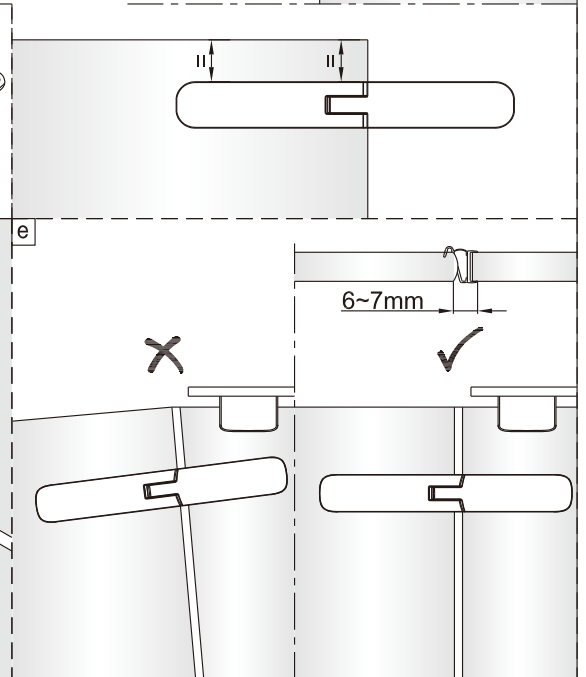

# SET B

Size	A(mm)	Size	B(mm)
SATTGDN80CRT SATTGDN80CT SATTGDN80BT	762~777	SATTGDN80CRT SATTGDN80CT SATTGDN80BT	762~777
SATTGDN90CRT SATTGDN90CT SATTGDN90BT	862~877	SATTGDN90CRT SATTGDN90CT SATTGDN90BT	862~877
SATTGDN100CRT SATTGDN100CT SATTGDN100BT	962~977	SATTGDN100CRT SATTGDN100CT SATTGDN100BT	962~977
SATTGDN120CRT SATTGDN120CT SATTGDN120BT	1162~1177	SATTGDN120CRT SATTGDN120CT SATTGDN120BT	1162~1177

1

2

5

Poznámka: Vnitřní strana koutu  
- Easy Clean

6

Poznámka: Vnitřní strana koutu  
- Easy Clean

7

8