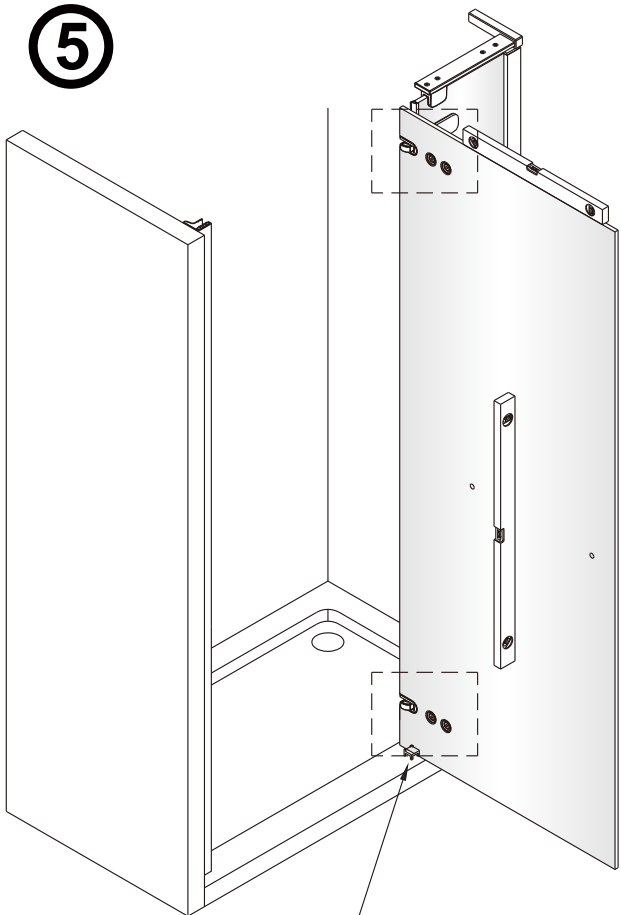

1

2

5

Poznámka: Vnitřní strana koutu  
- Easy Clean

6

Odmastěte sklo přiloženým  
čistícím ubrouskem.

7

8