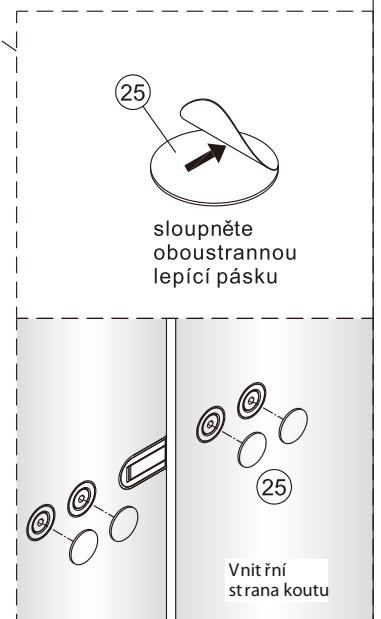

# SET A

Size	A(mm)
SATTGDN80CRT SATTGDN80CT SATTGDN80BT	780~805
SATTGDN90CRT SATTGDN90CT SATTGDN90BT	880~905
SATTGDN100CRT SATTGDN100CT SATTGDN100BT	980~1005
SATTGDN120CRT SATTGDN120CT SATTGDN120BT	1180~1205

1

2

5

Poznámka: Vnitřní strana koutu  
- Easy Clean

6

Odmastěte sklo přiloženým  
čistícím ubrouskem.

7

8

9

10

11

12

# SET B

Size	A(mm)	Size	B(mm)
SATTGDN80CRT SATTGDN80CT SATTGDN80BT	762~777	SATTGDN80CRT SATTGDN80CT SATTGDN80BT	762~777
SATTGDN90CRT SATTGDN90CT SATTGDN90BT	862~877	SATTGDN90CRT SATTGDN90CT SATTGDN90BT	862~877
SATTGDN100CRT SATTGDN100CT SATTGDN100BT	962~977	SATTGDN100CRT SATTGDN100CT SATTGDN100BT	962~977
SATTGDN120CRT SATTGDN120CT SATTGDN120BT	1162~1177	SATTGDN120CRT SATTGDN120CT SATTGDN120BT	1162~1177