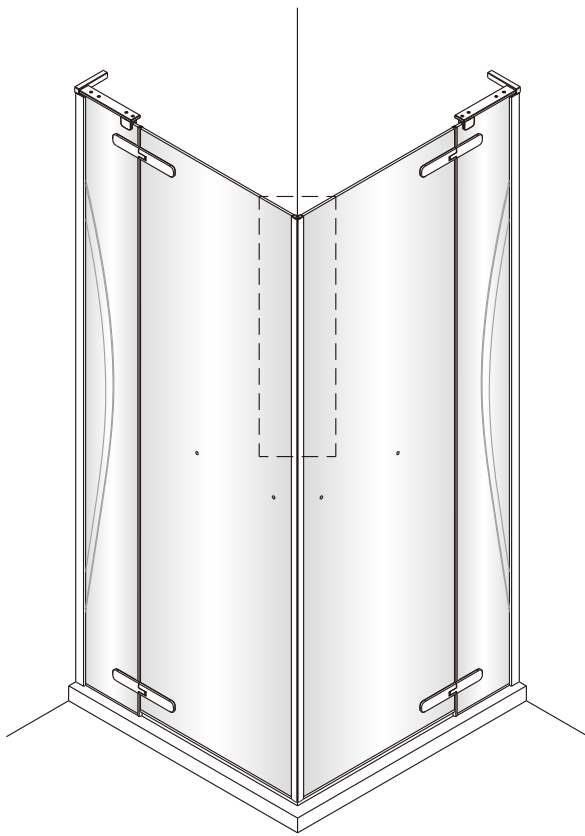

# SET B

Size	A(mm)	Size	B(mm)
SATTGDN80CRT SATTGDN80CT SATTGDN80BT	762~777	SATTGDN80CRT SATTGDN80CT SATTGDN80BT	762~777
SATTGDN90CRT SATTGDN90CT SATTGDN90BT	862~877	SATTGDN90CRT SATTGDN90CT SATTGDN90BT	862~877
SATTGDN100CRT SATTGDN100CT SATTGDN100BT	962~977	SATTGDN100CRT SATTGDN100CT SATTGDN100BT	962~977
SATTGDN120CRT SATTGDN120CT SATTGDN120BT	1162~1177	SATTGDN120CRT SATTGDN120CT SATTGDN120BT	1162~1177

1

2

5

Poznámka: Vnitřní strana koutu  
- Easy Clean

6

Poznámka: Vnitřní strana koutu  
- Easy Clean

7

8