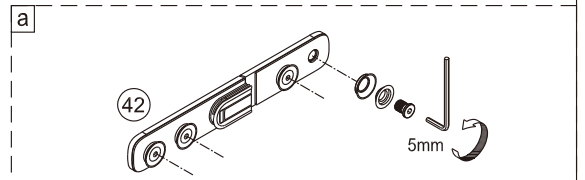

# SET B

Size	A(mm)	Size	B(mm)
SATTGDN80CRT SATTGDN80CT SATTGDN80BT	762~777	SATTGDN80CRT SATTGDN80CT SATTGDN80BT	762~777
SATTGDN90CRT SATTGDN90CT SATTGDN90BT	862~877	SATTGDN90CRT SATTGDN90CT SATTGDN90BT	862~877
SATTGDN100CRT SATTGDN100CT SATTGDN100BT	962~977	SATTGDN100CRT SATTGDN100CT SATTGDN100BT	962~977
SATTGDN120CRT SATTGDN120CT SATTGDN120BT	1162~1177	SATTGDN120CRT SATTGDN120CT SATTGDN120BT	1162~1177

1

2

5

Poznámka: Vnitřní strana koutu  
- Easy Clean

6

Poznámka: Vnitřní strana koutu  
- Easy Clean

7

8