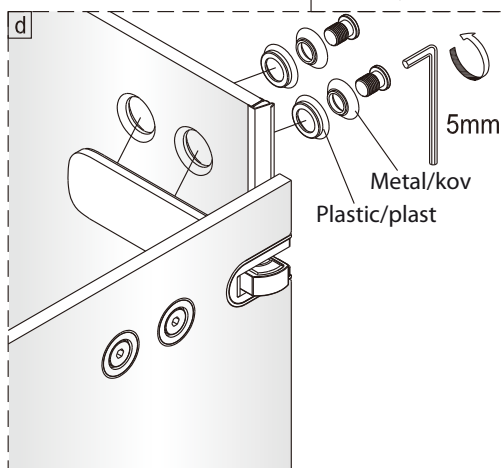

# SET B

Size	A(mm)	Size	B(mm)
SATTGDN80CRT SATTGDN80CT SATTGDN80BT	762~777	SATTGDN80CRT SATTGDN80CT SATTGDN80BT	762~777
SATTGDN90CRT SATTGDN90CT SATTGDN90BT	862~877	SATTGDN90CRT SATTGDN90CT SATTGDN90BT	862~877
SATTGDN100CRT SATTGDN100CT SATTGDN100BT	962~977	SATTGDN100CRT SATTGDN100CT SATTGDN100BT	962~977
SATTGDN120CRT SATTGDN120CT SATTGDN120BT	1162~1177	SATTGDN120CRT SATTGDN120CT SATTGDN120BT	1162~1177

1

2

5

Poznámka: Vnitřní strana koutu  
- Easy Clean

6

Poznámka: Vnitřní strana koutu  
- Easy Clean

7

8