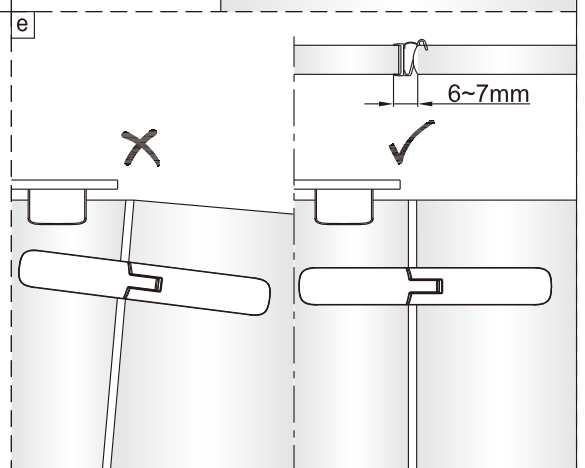

# SET B

Size	A(mm)	Size	B(mm)
SATTGDN80CRT SATTGDN80CT SATTGDN80BT	762~777	SATTGDN80CRT SATTGDN80CT SATTGDN80BT	762~777
SATTGDN90CRT SATTGDN90CT SATTGDN90BT	862~877	SATTGDN90CRT SATTGDN90CT SATTGDN90BT	862~877
SATTGDN100CRT SATTGDN100CT SATTGDN100BT	962~977	SATTGDN100CRT SATTGDN100CT SATTGDN100BT	962~977
SATTGDN120CRT SATTGDN120CT SATTGDN120BT	1162~1177	SATTGDN120CRT SATTGDN120CT SATTGDN120BT	1162~1177

1

2

5

Poznámka: Vnitřní strana koutu  
- Easy Clean

6

Poznámka: Vnitřní strana koutu  
- Easy Clean

7

8