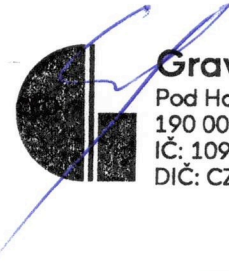

DECLARATION OF PERFORMANCE

DoP No.: 14688

Gravelli s.r.o.
 Rod Harfou 3/3
 190 00 Praha 9
 IČ: 109 60 872
 DIČ: CZ109 60 872

Gravelli s.r.o.
Praha, 15.8.2022

Ladislav Eberl

Gravelli s.r.o.
Pod Harfou 3/3
190 00 Praha 9
IČ: 109 60 872
DIČ: CZ109 60 872