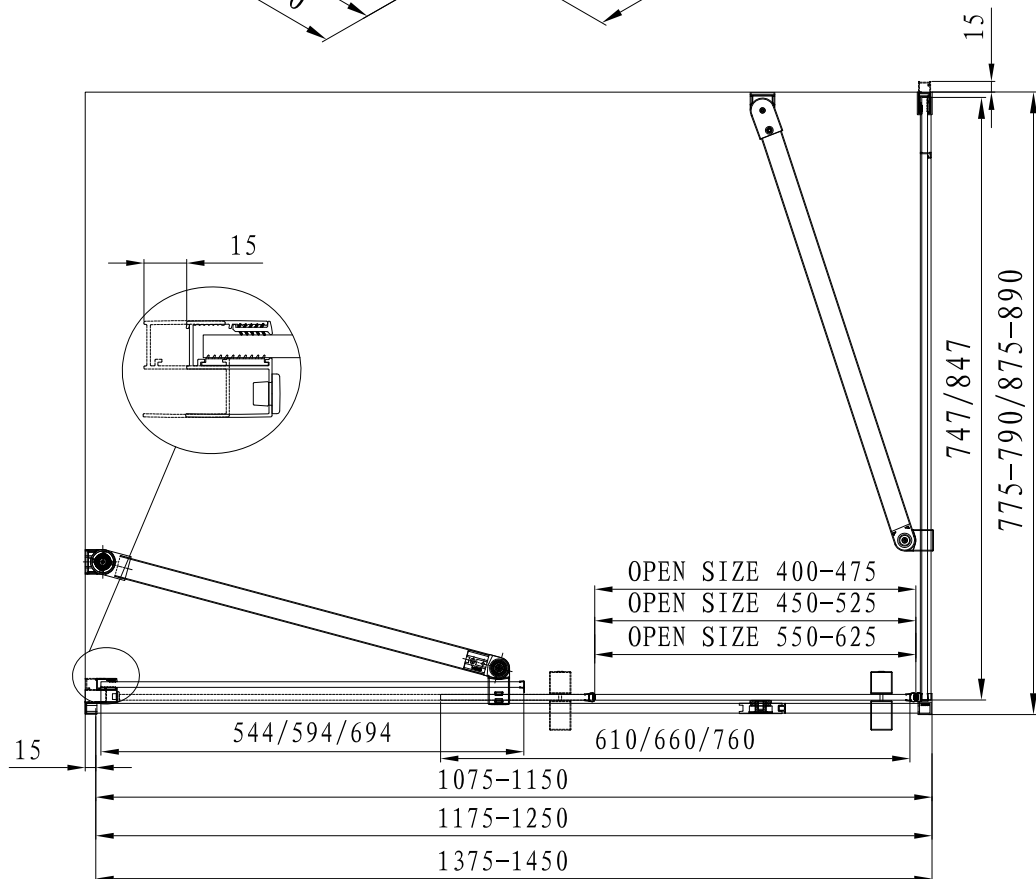

SIKOWIXM110/120/140
 +SIKOWIXMPROFIL/LC
 +SATWIXMZAV120/120C
 (1075/1175/1375) x2000

SIKOWIXM110/120/140 +SIKOWIXMPROFIL/LC
+SATWIXMZAV120/120C+SIKOWIXMNIKAP
(1075/1175/1375) x2000

Unit :mm

SIKOWIXM110/120/140 +SIKOWIXMPROFIL/LC
 +SATWIXMZAV120/120C+SIKOWIXMPROFILST/TC
 +SIKOWIXMSTENA80/90
 (1075/1175/1375) x (775/875) x 2000

Unit :mm