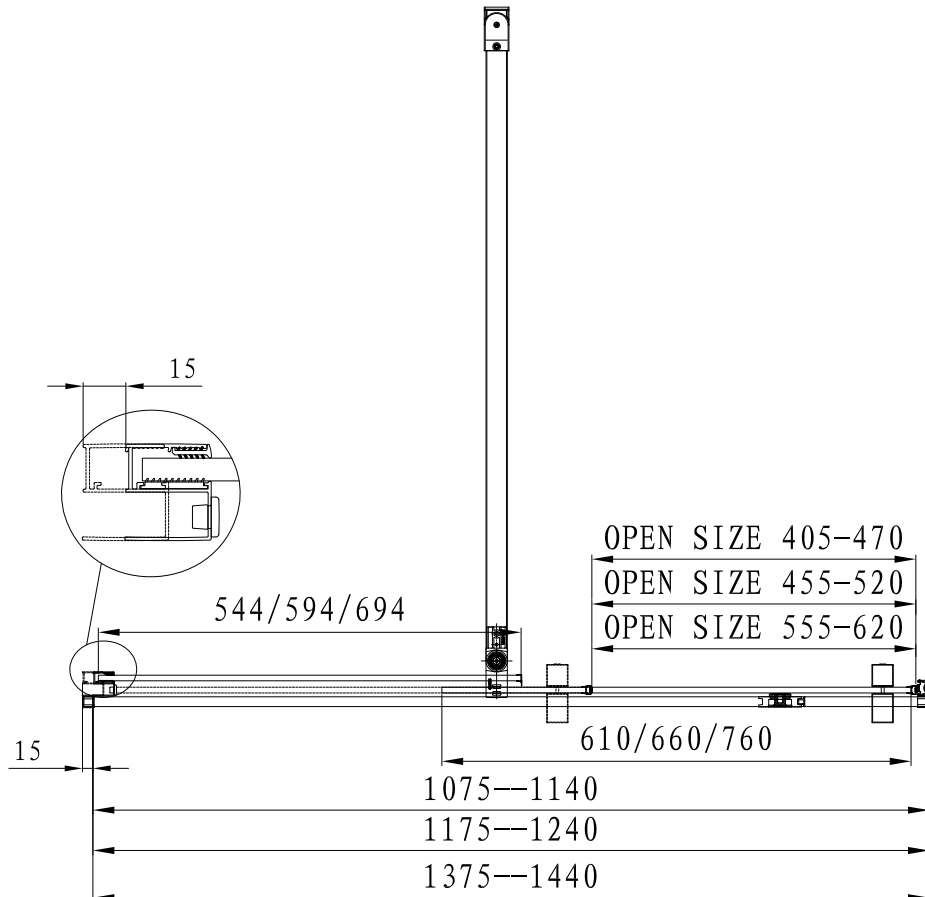

SIKOWIXM110/120/140
 +SIKOWIXMPROFIL/LC
 +SATWIXMZAV120/120C
 (1075/1175/1375) x2000

SIKOWIXM110/120/140 +SIKOWIXMPROFIL/LC
+SATWIXMZAV120/120C+SIKOWIXMNIKAP
(1075/1175/1375) x2000

Unit :mm

SIKOWIXM110/120/140 +SIKOWIXMPROFIL/LC
 +SATWIXMZAV120/120C+SIKOWIXMPROFILST/TC
 +SIKOWIXMSTENA80/90
 (1075/1175/1375) x (775/875) x 2000

Unit :mm