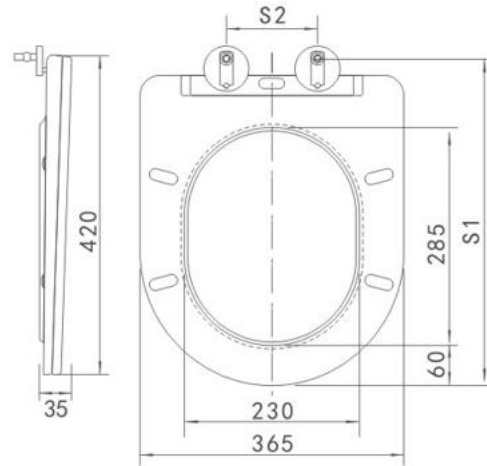

# Technický list – série Infinitio

<b>Materiál/Material</b>	UF
<b>Velikost/Size</b>	420X365x35
<b>Nastavitelná vzdálenost/Adjustable distance</b>	S1: 390-450 / S2: 95-155
<b>Typ instalace/Installation type</b>	Rychlo upínání a odejmutí jedním tlačítkem One button install/release

Velikost v mm