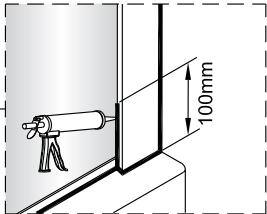

5 2X 	9 2X ST4x40
10 1X 	11 1X
12 1X 	13 1X 4mm

1

Max.=1200mm

	A(mm)
SIKOWI80	770~778
SIKOWI90	870~878
SIKOWI100	970~978
SIKOWI110	1070~1078
SIKOWI120	1170~1178
SIKOWI140	1370~1378

1a Vnitřní strana koutu

1b

Ø6 mm

1c

1d

6

2

Poznámka:
Vnitřní strana koutu - easy clean

4