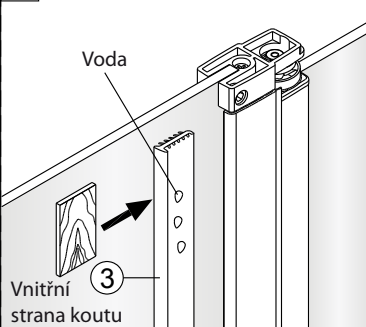

1b

Ø6 mm

1c

1d

6

2

Poznámka:
Vnitřní strana koutu - easy clean

4

1

RH

LH

2a

2b

2c

2

2d