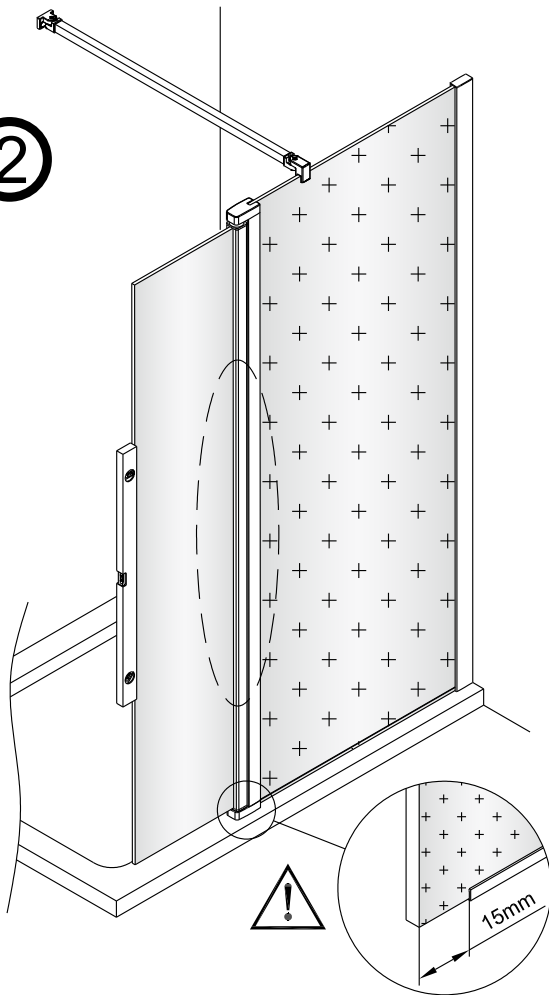

1b

Ø6 mm

1c

1d

6

2

Poznámka:
Vnitřní strana koutu - easy clean

4

1

RH

LH

2a

2b

2c

2

2d