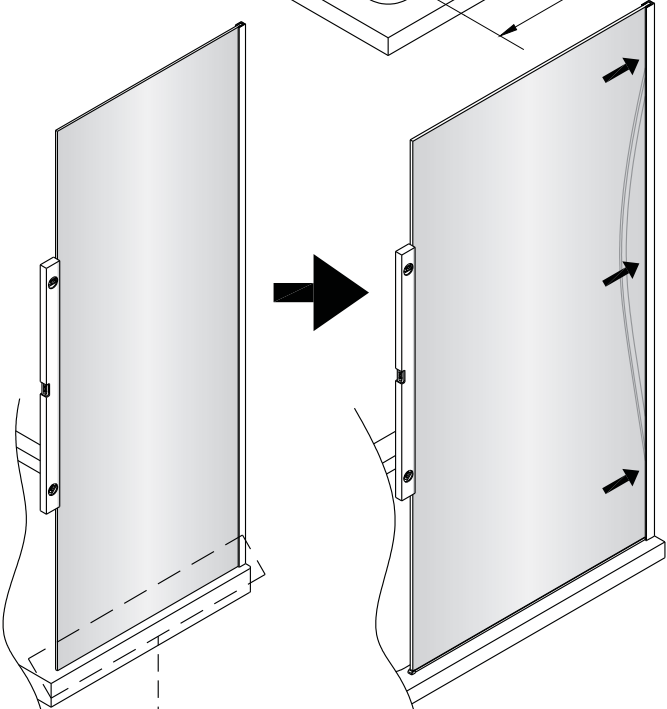

1b

Ø6 mm

1c

1d

6

2

Poznámka:
Vnitřní strana koutu - easy clean

4