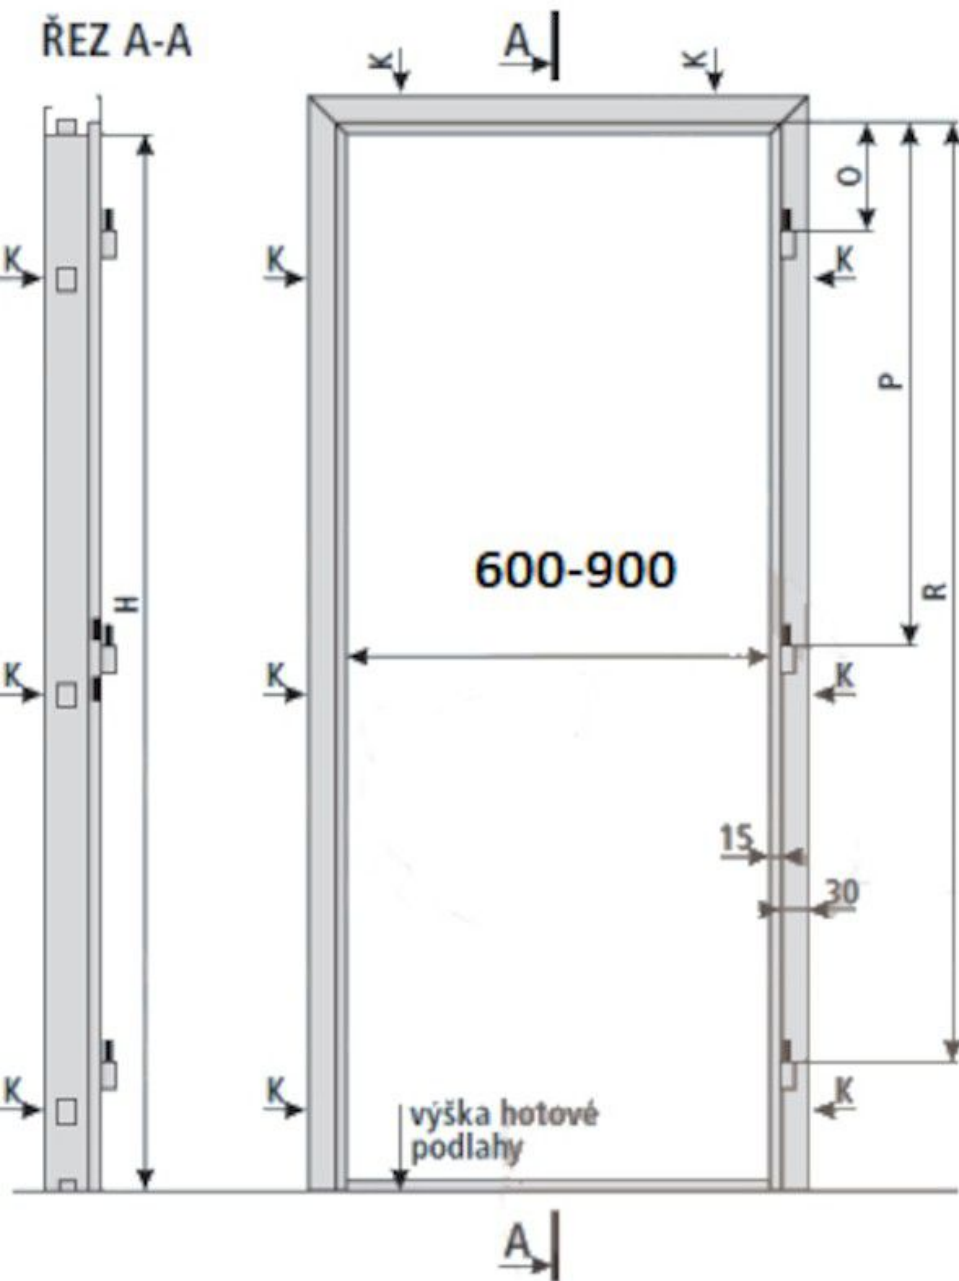

# nákres ocelové zárubně pro dveře

## Rozměry [mm]

H	1970
O	200
P	975
R	1750