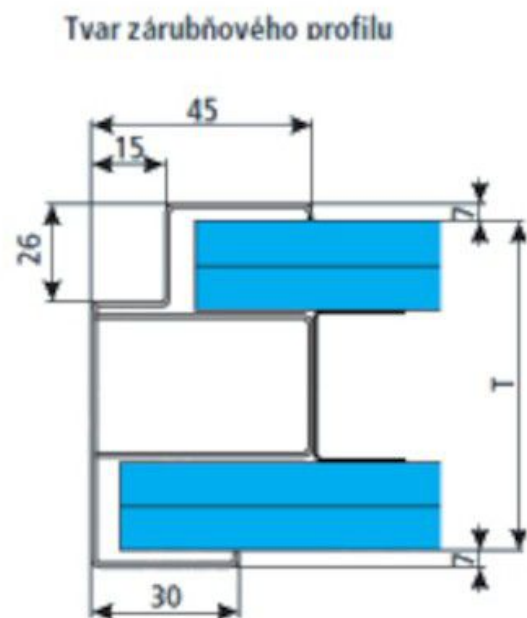

# nákres ocelové zárubně pro dveře

## Rozměry [mm]

H	1970
O	200
P	975
R	1750