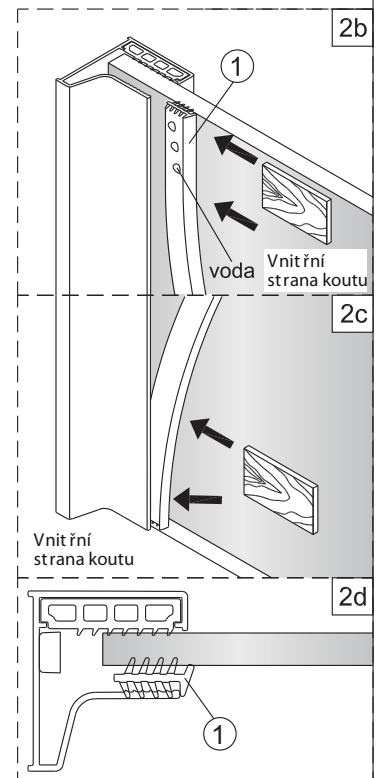

SATTGS80CRT
SATTGS90CRT
SATTGS100CRT
SATTGS80CT
SATTGS90CT
SATTGS100CT

1 x2	2 x2	3 x6 ST4X40	4 x10	5 x1	6 x2	7 x4 ST4X40	8 x2	9 x4 M4X6	10 x2
11 x4 M4X12	12 x1	13 x4	14 x16	15 x2	16 1 set	17 x2	18 x4	19 x2	20 x1
21 x1	22 x1	23 x1	24 x1	25 x1	26 x1	27 x2	28 x1	29 x1 4,5mm 4mm	30 x1

①

Size	A(mm)
SATTGS80CRT SATTGS80CT	771~786
SATTGS90CRT SATTGS90CT	871~886
SATTGS100CRT SATTGS100CT	971~986

②

Poznámka: Vnitřní strana koutu
- Easy Clean

3

4

5

Poznámka: Vnitřní strana koutu
- Easy Clean