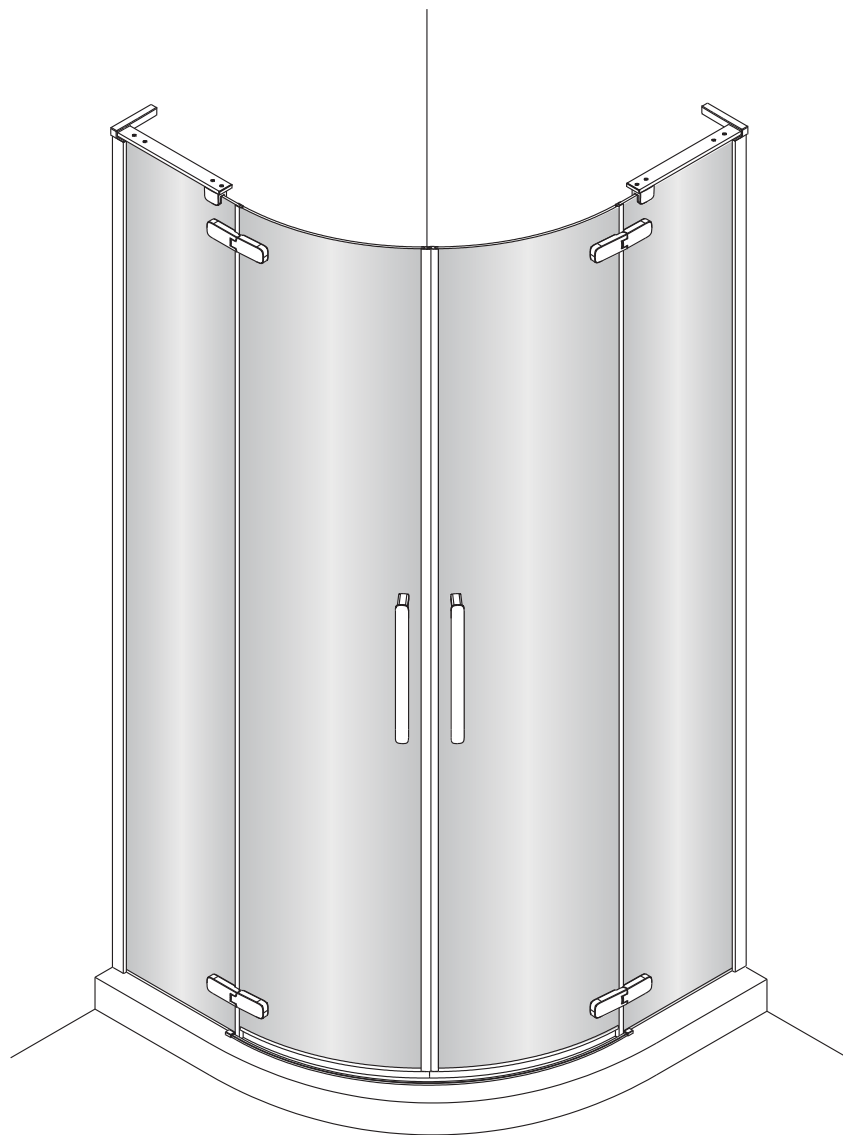

SATTGS80CRT
SATTGS90CRT
SATTGS100CRT
SATTGS80CT
SATTGS90CT
SATTGS100CT

1 x2	2 x2	3 x6 ST4X40	4 x10	5 x1	6 x2	7 x4 ST4X40	8 x2	9 x4 M4X6	10 x2
11 x4 M4X12	12 x1	13 x4	14 x16	15 x2	16 1 set	17 x2	18 x4	19 x2	20 x1
21 x1	22 x1	23 x1	24 x1	25 x1	26 x1	27 x2	28 x1	29 x1 4,5mm 4mm	30 x1

①

Size	A(mm)
SATTGS80CRT SATTGS80CT	771~786
SATTGS90CRT SATTGS90CT	871~886
SATTGS100CRT SATTGS100CT	971~986

②

Poznámka: Vnitřní strana koutu
- Easy Clean

3

4

5

Poznámka: Vnitřní strana koutu
- Easy Clean