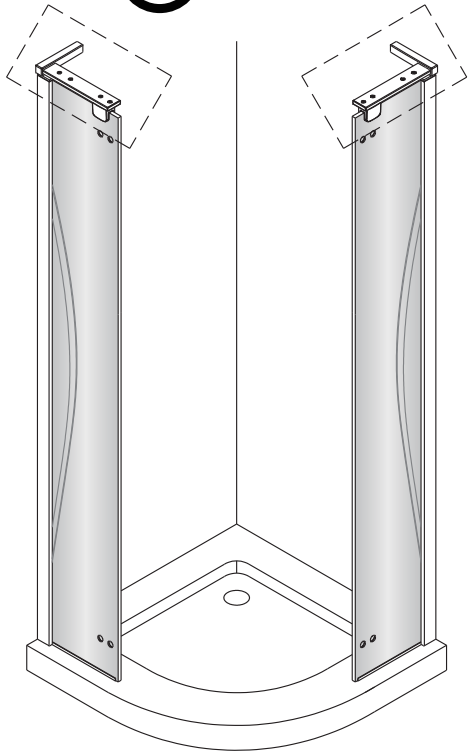

SATTGS80CRT
SATTGS90CRT
SATTGS100CRT
SATTGS80CT
SATTGS90CT
SATTGS100CT

1 x2	2 x2	3 x6 ST4X40	4 x10	5 x1	6 x2	7 x4 ST4X40	8 x2	9 x4 M4X6	10 x2
11 x4 M4X12	12 x1	13 x4	14 x16	15 x2	16 1 set	17 x2	18 x4	19 x2	20 x1
21 x1	22 x1	23 x1	24 x1	25 x1	26 x1	27 x2	28 x1	29 x1 4,5mm 4mm	30 x1

①

Size	A(mm)
SATTGS80CRT SATTGS80CT	771~786
SATTGS90CRT SATTGS90CT	871~886
SATTGS100CRT SATTGS100CT	971~986

②

Poznámka: Vnitřní strana koutu
- Easy Clean

3

4

5

Poznámka: Vnitřní strana koutu
- Easy Clean