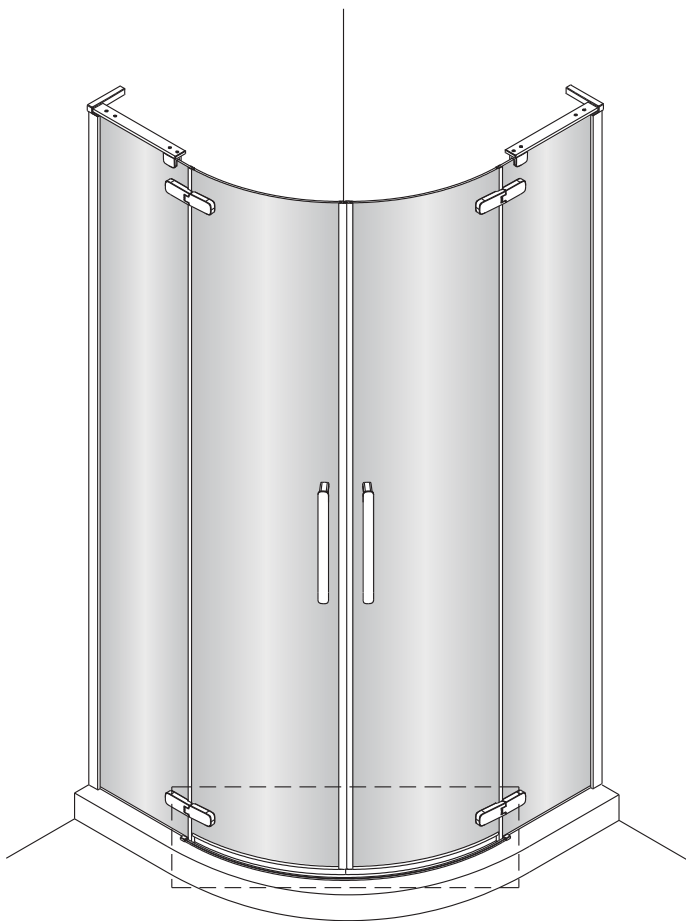

①

Size	A(mm)
SATTGS80CRT SATTGS80CT	771~786
SATTGS90CRT SATTGS90CT	871~886
SATTGS100CRT SATTGS100CT	971~986

②

Poznámka: Vnitřní strana koutu
- Easy Clean

3

4

5

Poznámka: Vnitřní strana koutu
- Easy Clean

6

7

8

9

10

11

SAT® is registered trademark of

**Swiss
Aqua
Technologies**