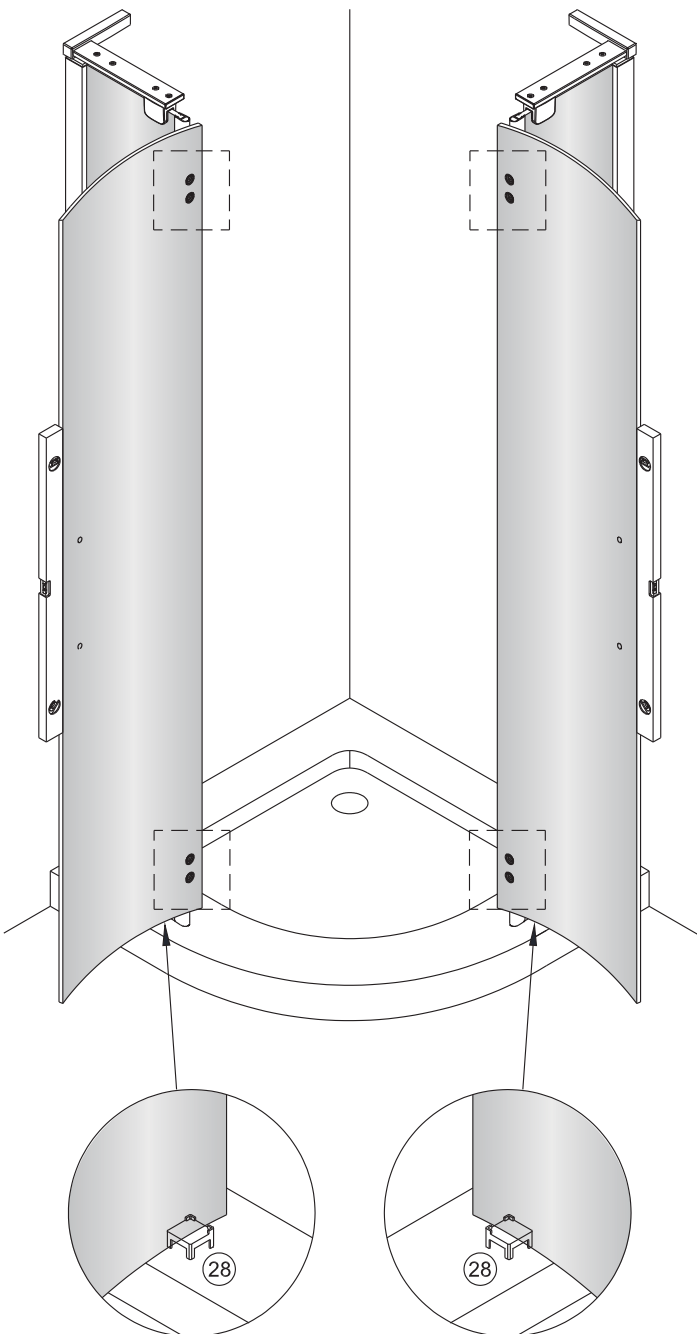

SATTGS80CRT
SATTGS90CRT
SATTGS100CRT
SATTGS80CT
SATTGS90CT
SATTGS100CT

1 x2	2 x2	3 x6 ST4X40	4 x10	5 x1	6 x2	7 x4 ST4X40	8 x2	9 x4 M4X6	10 x2
11 x4 M4X12	12 x1	13 x4	14 x16	15 x2	16 1 set	17 x2	18 x4	19 x2	20 x1
21 x1	22 x1	23 x1	24 x1	25 x1	26 x1	27 x2	28 x1	29 x1 4,5mm 4mm	30 x1

①

Size	A(mm)
SATTGS80CRT SATTGS80CT	771~786
SATTGS90CRT SATTGS90CT	871~886
SATTGS100CRT SATTGS100CT	971~986

②

Poznámka: Vnitřní strana koutu
- Easy Clean

3

4

5

Poznámka: Vnitřní strana koutu
- Easy Clean