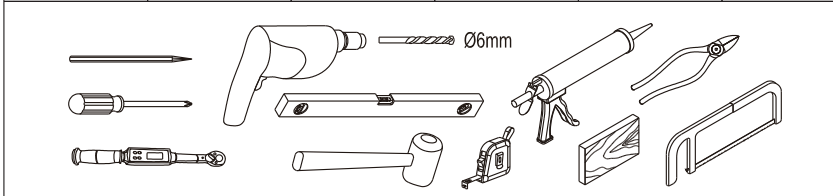

SATTGS80CRT
SATTGS90CRT
SATTGS100CRT
SATTGS80CT
SATTGS90CT
SATTGS100CT

1 x2	2 x2	3 x6 ST4X40	4 x10	5 x1	6 x2	7 x4 ST4X40	8 x2	9 x4 M4X6	10 x2
11 x4 M4X12	12 x1	13 x4	14 x16	15 x2	16 1 set	17 x2	18 x4	19 x2	20 x1
21 x1	22 x1	23 x1	24 x1	25 x1	26 x1	27 x2	28 x1	29 x1 4,5mm 4mm	30 x1

①

Size	A(mm)
SATTGS80CRT SATTGS80CT	771~786
SATTGS90CRT SATTGS90CT	871~886
SATTGS100CRT SATTGS100CT	971~986

②

Poznámka: Vnitřní strana koutu
- Easy Clean

3

4

5

Poznámka: Vnitřní strana koutu
- Easy Clean