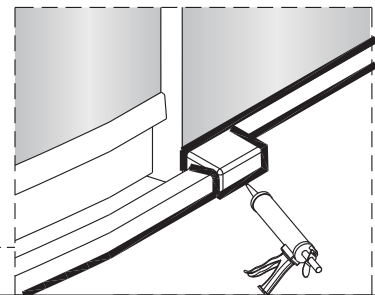

SAT® is registered trademark of

**Swiss
Aqua
Technologies**

Swiss Aqua Technologies AG
Gwerbestrasse 9, 6330 Cham, Switzerland
www.swatec.ch
Imported by SIKO KOUPELNY a.s.
Made in P.R.C.