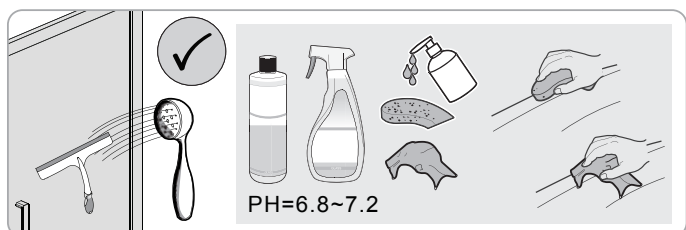

SATTGS80CRT
SATTGS90CRT
SATTGS100CRT
SATTGS80CT
SATTGS90CT
SATTGS100CT

1 x2	2 x2	3 x6 ST4X40	4 x10	5 x1	6 x2	7 x4 ST4X40	8 x2	9 x4 M4X6	10 x2
11 x4 M4X12	12 x1	13 x4	14 x16	15 x2	16 1 set	17 x2	18 x4	19 x2	20 x1
21 x1	22 x1	23 x1	24 x1	25 x1	26 x1	27 x2	28 x1	29 x1 4,5mm 4mm	30 x1

①

Size	A(mm)
SATTGS80CRT SATTGS80CT	771~786
SATTGS90CRT SATTGS90CT	871~886
SATTGS100CRT SATTGS100CT	971~986

②

Poznámka: Vnitřní strana koutu
- Easy Clean

3

4

5

Poznámka: Vnitřní strana koutu
- Easy Clean