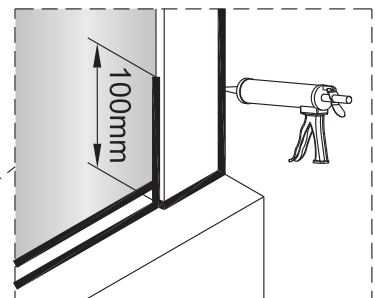

SAT® is registered trademark of

**Swiss
Aqua
Technologies**

Swiss Aqua Technologies AG
Gwerbestrasse 9, 6330 Cham, Switzerland
www.swatec.ch
Imported by SIKO KOUPELNY a.s.
Made in P.R.C.