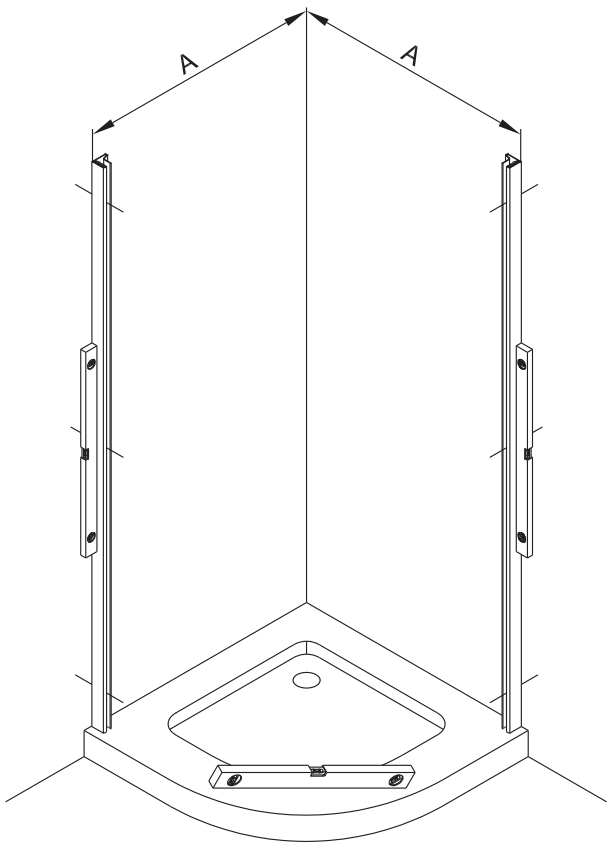

SATTGS80CRT
SATTGS90CRT
SATTGS100CRT
SATTGS80CT
SATTGS90CT
SATTGS100CT

1 x2	2 x2	3 x6 ST4X40	4 x10	5 x1	6 x2	7 x4 ST4X40	8 x2	9 x4 M4X6	10 x2
11 x4 M4X12	12 x1	13 x4	14 x16	15 x2	16 1 set	17 x2	18 x4	19 x2	20 x1
21 x1	22 x1	23 x1	24 x1	25 x1	26 x1	27 x2	28 x1	29 x1 4,5mm 4mm	30 x1

①

Size	A(mm)
SATTGS80CRT SATTGS80CT	771~786
SATTGS90CRT SATTGS90CT	871~886
SATTGS100CRT SATTGS100CT	971~986

②

Poznámka: Vnitřní strana koutu
- Easy Clean

3

4

5

Poznámka: Vnitřní strana koutu
- Easy Clean