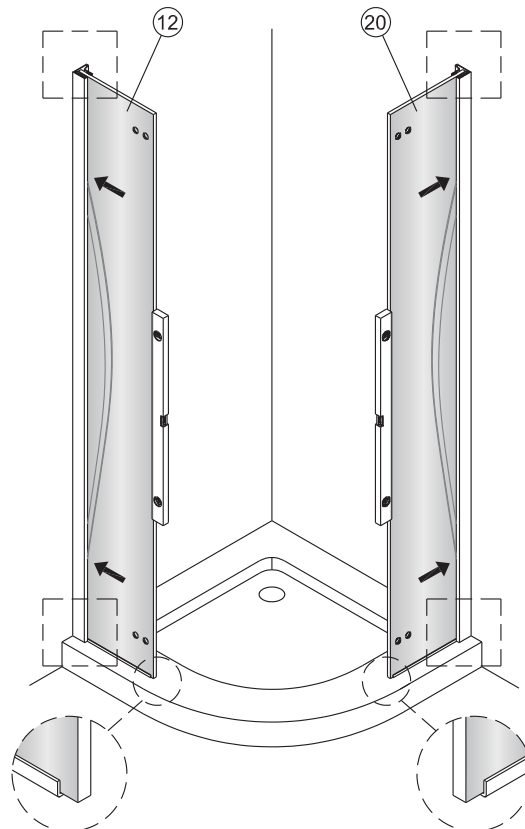

SATTGS80CRT
SATTGS90CRT
SATTGS100CRT
SATTGS80CT
SATTGS90CT
SATTGS100CT

1 x2	2 x2	3 x6 ST4X40	4 x10	5 x1	6 x2	7 x4 ST4X40	8 x2	9 x4 M4X6	10 x2
11 x4 M4X12	12 x1	13 x4	14 x16	15 x2	16 1 set	17 x2	18 x4	19 x2	20 x1
21 x1	22 x1	23 x1	24 x1	25 x1	26 x1	27 x2	28 x1	29 x1 4,5mm 4mm	30 x1

①

Size	A(mm)
SATTGS80CRT SATTGS80CT	771~786
SATTGS90CRT SATTGS90CT	871~886
SATTGS100CRT SATTGS100CT	971~986

②

Poznámka: Vnitřní strana koutu
- Easy Clean

3

4

5

Poznámka: Vnitřní strana koutu
- Easy Clean