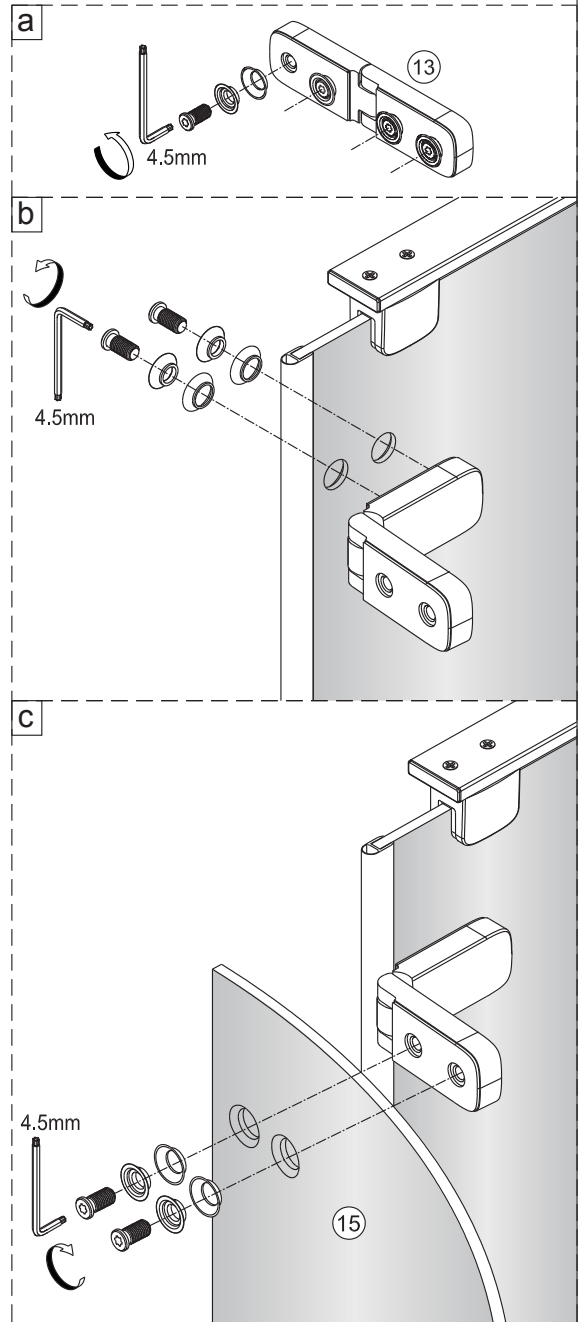

SATTGS80CRT
SATTGS90CRT
SATTGS100CRT
SATTGS80CT
SATTGS90CT
SATTGS100CT

1 x2	2 x2	3 x6 ST4X40	4 x10	5 x1	6 x2	7 x4 ST4X40	8 x2	9 x4 M4X6	10 x2
11 x4 M4X12	12 x1	13 x4	14 x16	15 x2	16 1 set	17 x2	18 x4	19 x2	20 x1
21 x1	22 x1	23 x1	24 x1	25 x1	26 x1	27 x2	28 x1	29 x1 4,5mm 4mm	30 x1

①

Size	A(mm)
SATTGS80CRT SATTGS80CT	771~786
SATTGS90CRT SATTGS90CT	871~886
SATTGS100CRT SATTGS100CT	971~986

②

Poznámka: Vnitřní strana koutu
- Easy Clean

3

4

5

Poznámka: Vnitřní strana koutu
- Easy Clean