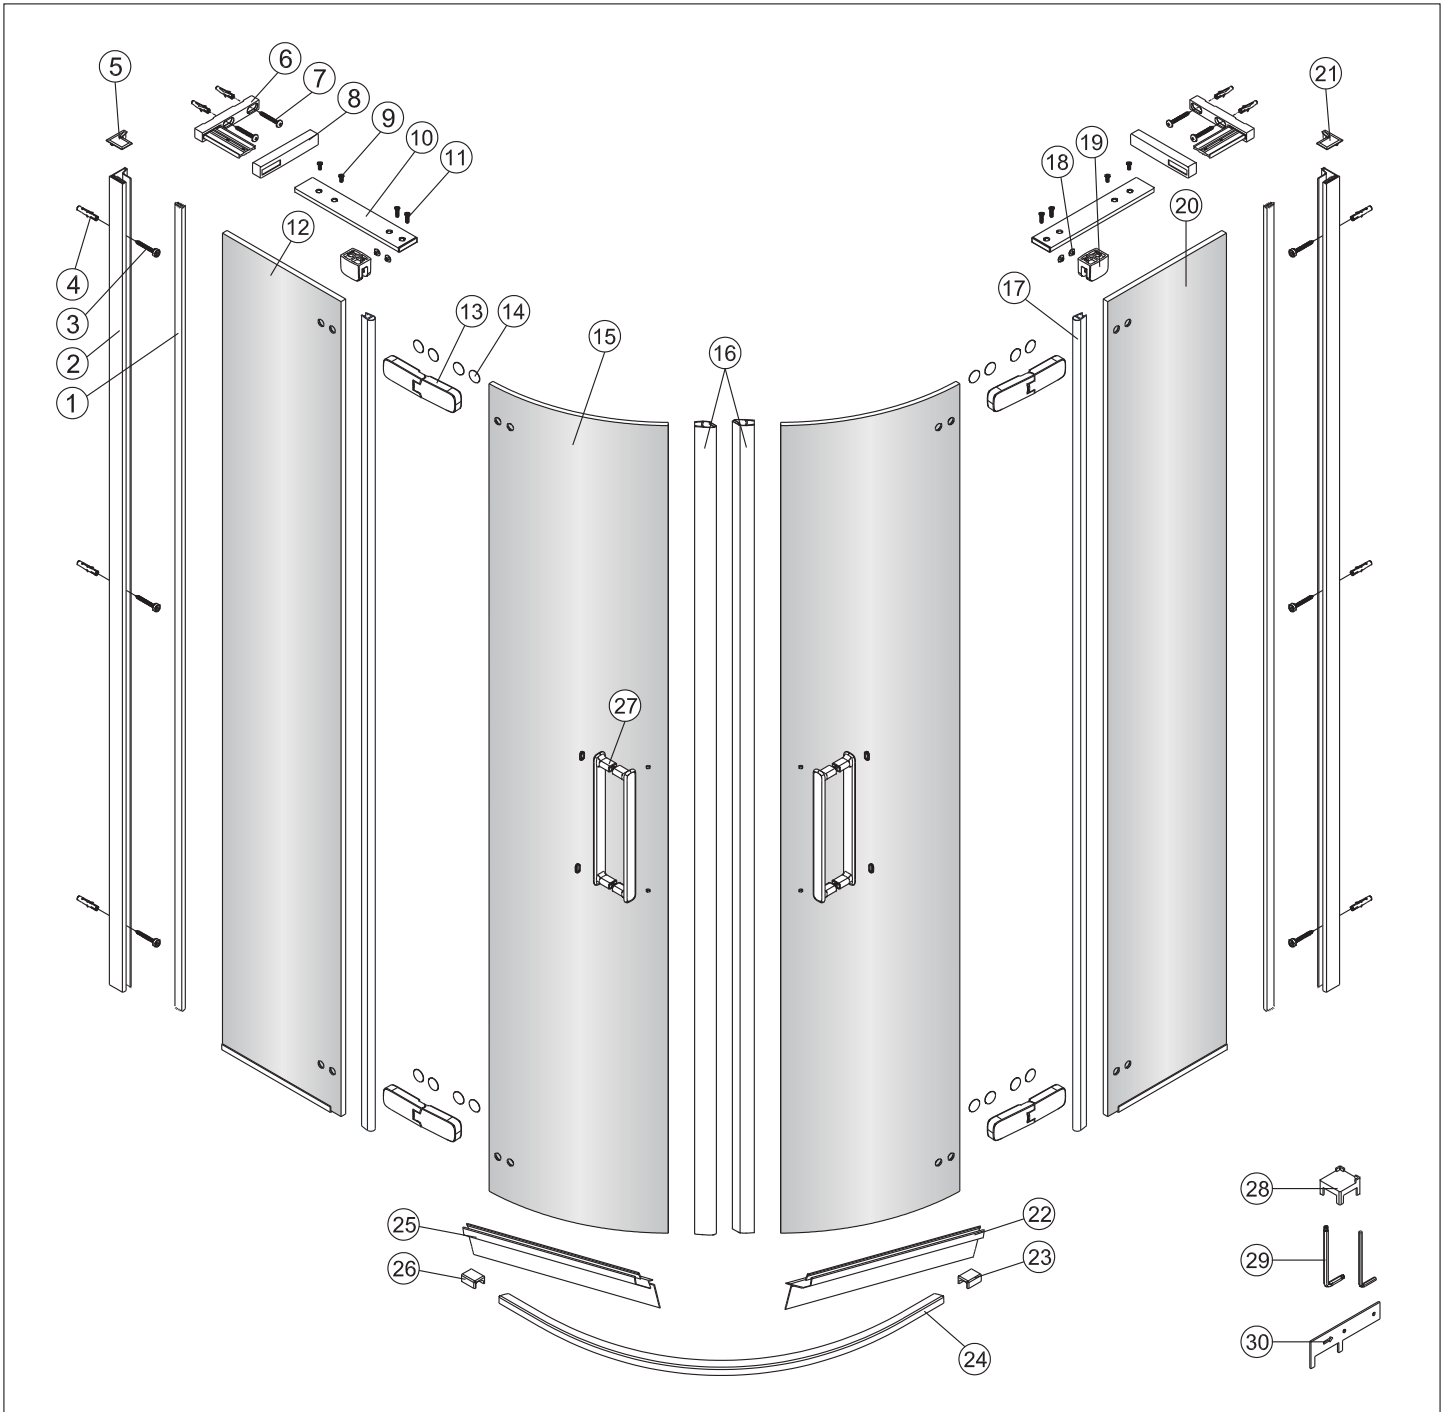

SATTGS80CRT
SATTGS90CRT
SATTGS100CRT
SATTGS80CT
SATTGS90CT
SATTGS100CT

1 x2	2 x2	3 x6 ST4X40	4 x10	5 x1	6 x2	7 x4 ST4X40	8 x2	9 x4 M4X6	10 x2
11 x4 M4X12	12 x1	13 x4	14 x16	15 x2	16 1 set	17 x2	18 x4	19 x2	20 x1
21 x1	22 x1	23 x1	24 x1	25 x1	26 x1	27 x2	28 x1	29 x1 4,5mm 4mm	30 x1

①

Size	A(mm)
SATTGS80CRT SATTGS80CT	771~786
SATTGS90CRT SATTGS90CT	871~886
SATTGS100CRT SATTGS100CT	971~986

②

Poznámka: Vnitřní strana koutu
- Easy Clean

3

4

5

Poznámka: Vnitřní strana koutu
- Easy Clean