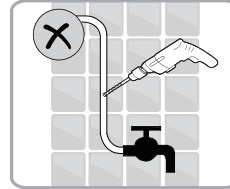

①

Size	A(mm)
SATTGS80CRT SATTGS80CT	771~786
SATTGS90CRT SATTGS90CT	871~886
SATTGS100CRT SATTGS100CT	971~986

②

Poznámka: Vnitřní strana koutu
- Easy Clean

3

4

5

Poznámka: Vnitřní strana koutu
- Easy Clean