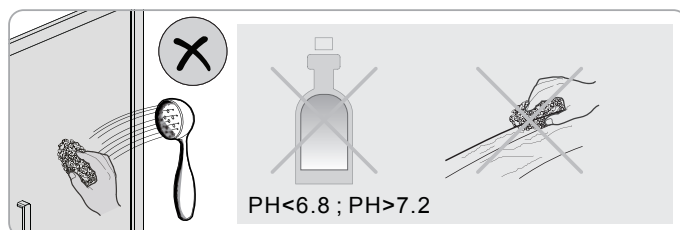

SATTGS80CRT
SATTGS90CRT
SATTGS100CRT
SATTGS80CT
SATTGS90CT
SATTGS100CT

1 x2	2 x2	3 x6 ST4X40	4 x10	5 x1	6 x2	7 x4 ST4X40	8 x2	9 x4 M4X6	10 x2
11 x4 M4X12	12 x1	13 x4	14 x16	15 x2	16 1 set	17 x2	18 x4	19 x2	20 x1
21 x1	22 x1	23 x1	24 x1	25 x1	26 x1	27 x2	28 x1	29 x1 4,5mm 4mm	30 x1

①

Size	A(mm)
SATTGS80CRT SATTGS80CT	771~786
SATTGS90CRT SATTGS90CT	871~886
SATTGS100CRT SATTGS100CT	971~986

②

Poznámka: Vnitřní strana koutu
- Easy Clean

3

4

5

Poznámka: Vnitřní strana koutu
- Easy Clean