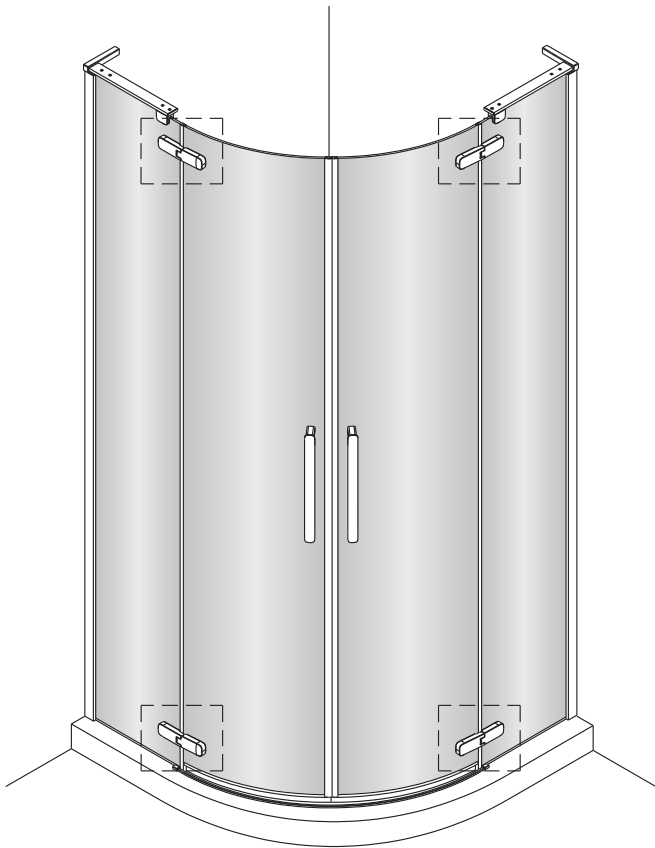

①

Size	A(mm)
SATTGS80CRT SATTGS80CT	771~786
SATTGS90CRT SATTGS90CT	871~886
SATTGS100CRT SATTGS100CT	971~986

②

Poznámka: Vnitřní strana koutu
- Easy Clean

3

4

5

Poznámka: Vnitřní strana koutu
- Easy Clean

6

7

8

9

10

11

SAT® is registered trademark of

**Swiss
Aqua
Technologies**