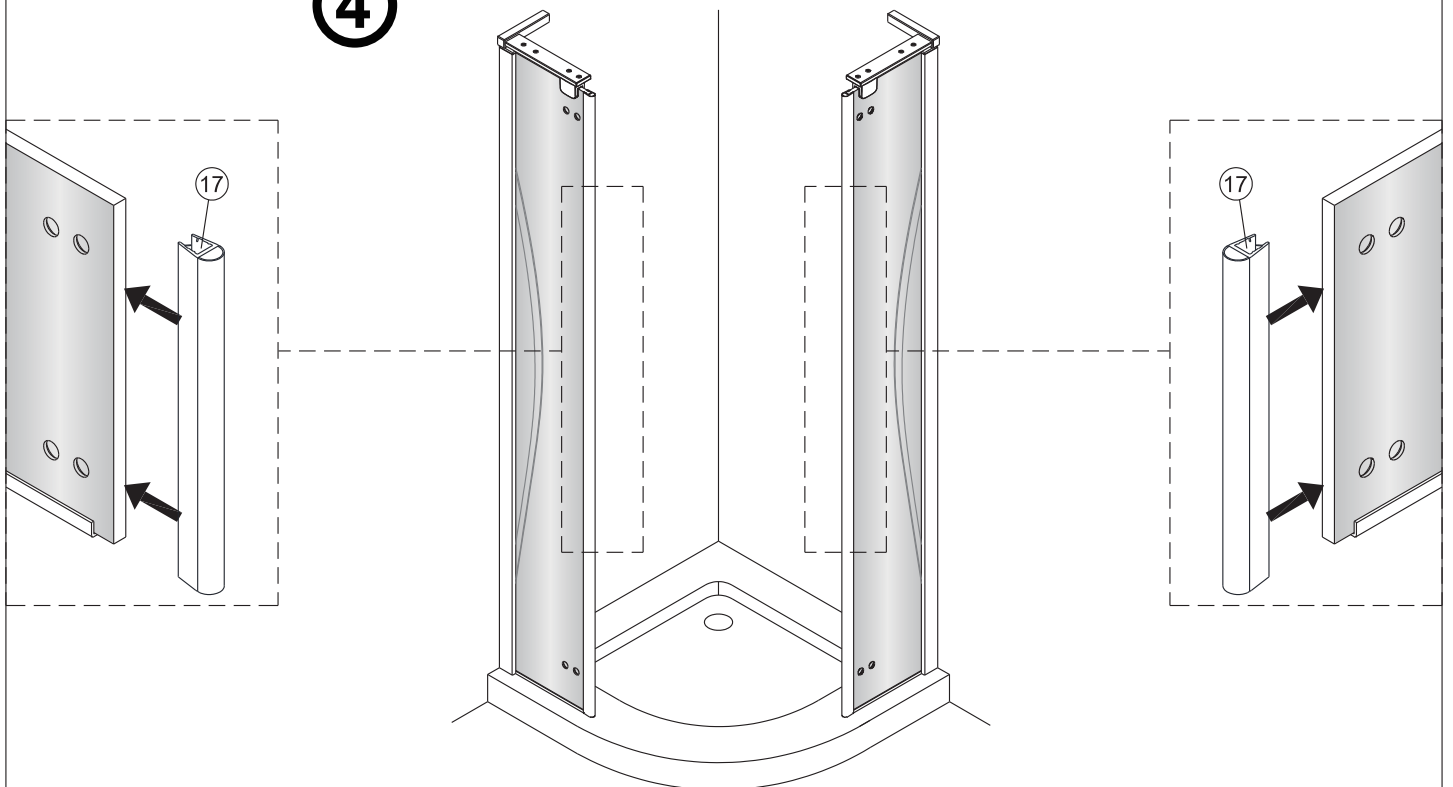

①

Size	A(mm)
SATTGS80CRT SATTGS80CT	771~786
SATTGS90CRT SATTGS90CT	871~886
SATTGS100CRT SATTGS100CT	971~986

②

Poznámka: Vnitřní strana koutu
- Easy Clean

3

4

5

Poznámka: Vnitřní strana koutu
- Easy Clean