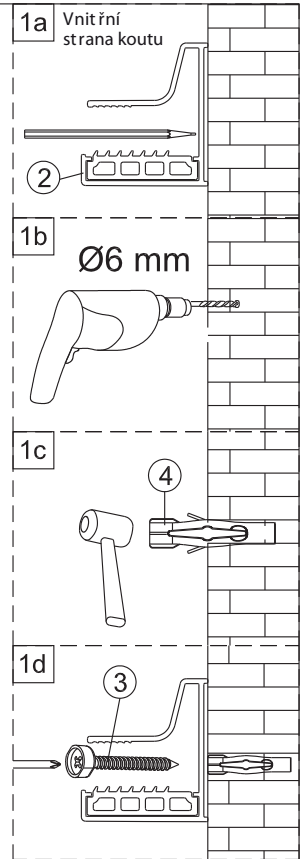

SATTGS80CRT
SATTGS90CRT
SATTGS100CRT
SATTGS80CT
SATTGS90CT
SATTGS100CT

1 x2	2 x2	3 x6 ST4X40	4 x10	5 x1	6 x2	7 x4 ST4X40	8 x2	9 x4 M4X6	10 x2
11 x4 M4X12	12 x1	13 x4	14 x16	15 x2	16 1 set	17 x2	18 x4	19 x2	20 x1
21 x1	22 x1	23 x1	24 x1	25 x1	26 x1	27 x2	28 x1	29 x1 4,5mm 4mm	30 x1

①

Size	A(mm)
SATTGS80CRT SATTGS80CT	771~786
SATTGS90CRT SATTGS90CT	871~886
SATTGS100CRT SATTGS100CT	971~986

②

Poznámka: Vnitřní strana koutu
- Easy Clean

3

4

5

Poznámka: Vnitřní strana koutu
- Easy Clean