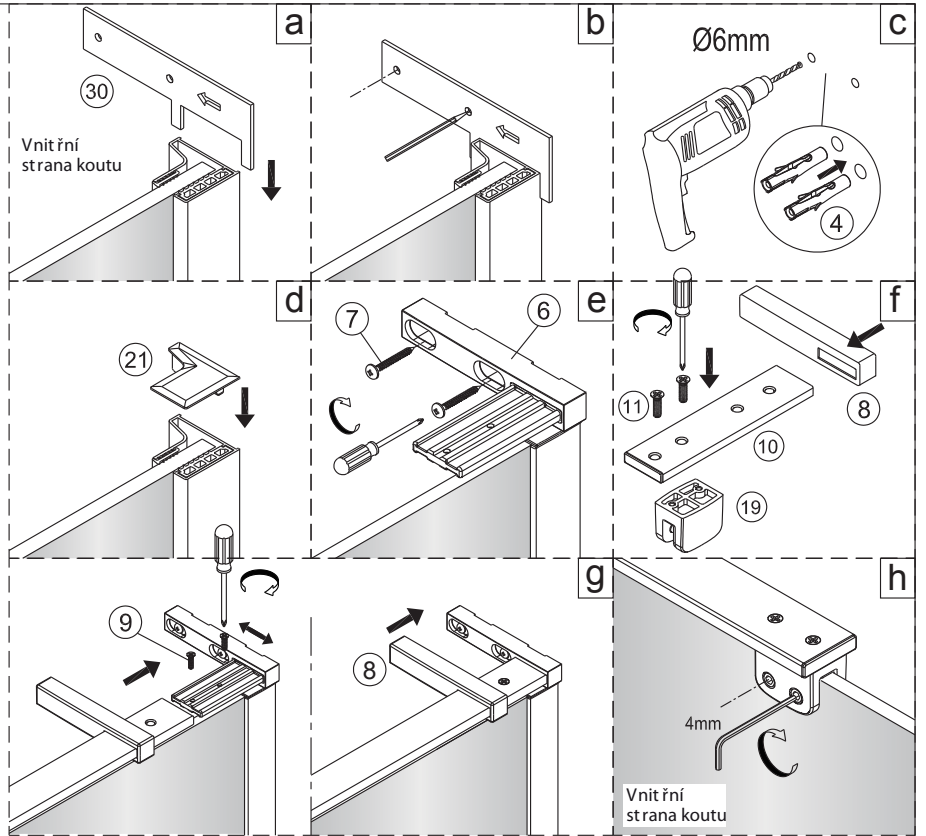

①

Size	A(mm)
SATTGS80CRT SATTGS80CT	771~786
SATTGS90CRT SATTGS90CT	871~886
SATTGS100CRT SATTGS100CT	971~986

②

Poznámka: Vnitřní strana koutu
- Easy Clean

3

4

5

Poznámka: Vnitřní strana koutu
- Easy Clean