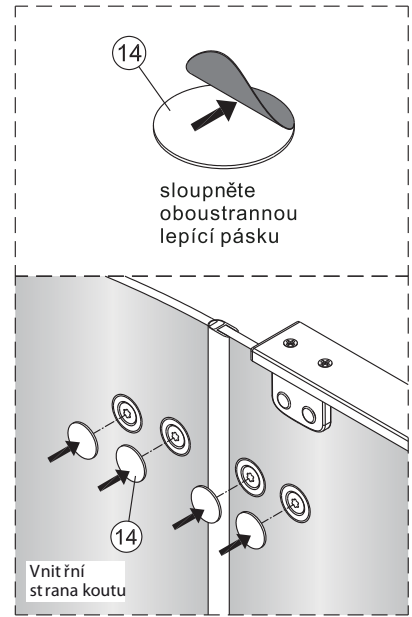

①

Size	A(mm)
SATTGS80CRT SATTGS80CT	771~786
SATTGS90CRT SATTGS90CT	871~886
SATTGS100CRT SATTGS100CT	971~986

②

Poznámka: Vnitřní strana koutu
- Easy Clean

3

4

5

Poznámka: Vnitřní strana koutu
- Easy Clean

6

7

8

9

10

11

SAT® is registered trademark of

**Swiss
Aqua
Technologies**