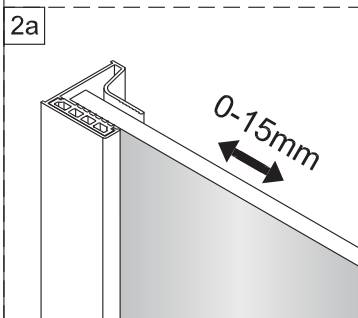

①

Size	A(mm)
SATTGS80CRT SATTGS80CT	771~786
SATTGS90CRT SATTGS90CT	871~886
SATTGS100CRT SATTGS100CT	971~986

②

Poznámka: Vnitřní strana koutu
- Easy Clean

3

4

5

Poznámka: Vnitřní strana koutu
- Easy Clean