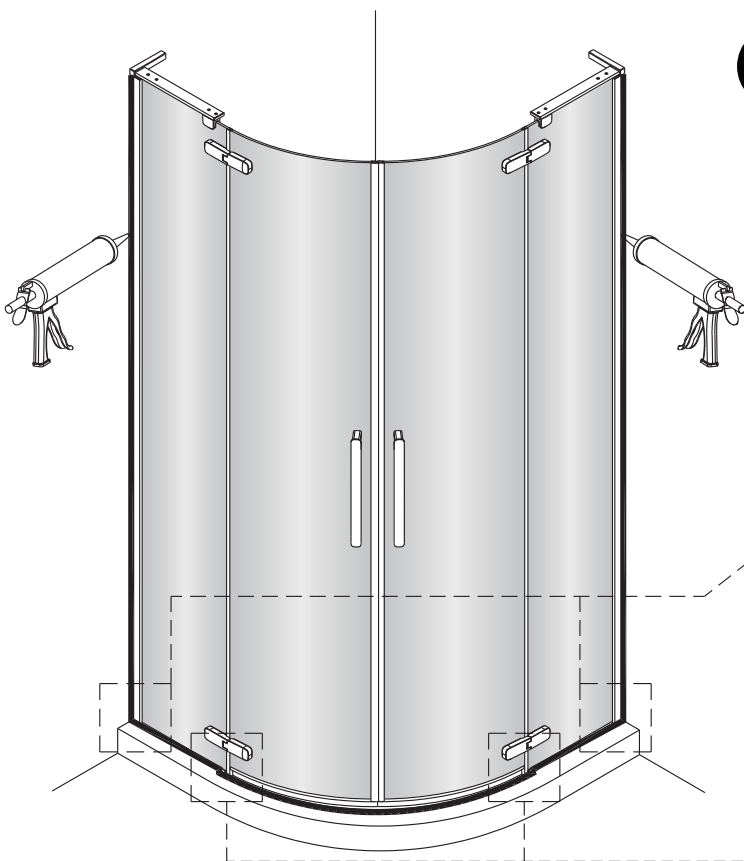

①

Size	A(mm)
SATTGS80CRT SATTGS80CT	771~786
SATTGS90CRT SATTGS90CT	871~886
SATTGS100CRT SATTGS100CT	971~986

②

Poznámka: Vnitřní strana koutu
- Easy Clean

3

4

5

Poznámka: Vnitřní strana koutu
- Easy Clean

6

7

8

9

10

11

SAT® is registered trademark of

**Swiss
Aqua
Technologies**