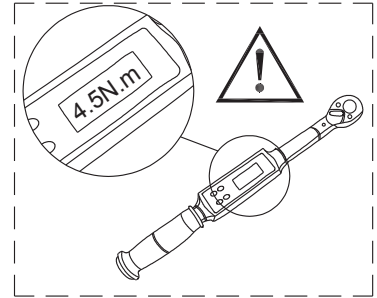

①

Size	A(mm)
SATTGS80CRT SATTGS80CT	771~786
SATTGS90CRT SATTGS90CT	871~886
SATTGS100CRT SATTGS100CT	971~986

②

Poznámka: Vnitřní strana koutu
- Easy Clean

3

4

5

Poznámka: Vnitřní strana koutu
- Easy Clean