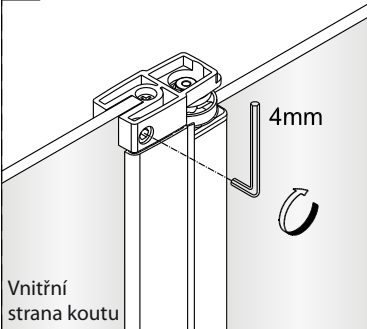

1b

Ø6 mm

1c

1d

6

2

Poznámka:
Vnitřní strana koutu - easy clean

4

Instalační návod
Inštalacný návod
Mounting Instruction
Montageanleitung
Инструкция по установке

SIKOWIROZKS
SIKOWIROZ
SIKOWIROZC
SIKOWIROZCKS

<p>1</p>  <p>x1</p>	<p>2</p>  <p>x1</p>	<p>3</p>  <p>x1</p>	<p>4</p>  <p>x1</p>	<p>5</p>  <p>x1</p>	<p>6</p>  <p>x1</p>	<p>7</p>  <p>x1</p>	<p>8</p>  <p>x1</p>
<p>9</p>  <p>x1 4mm</p>							

1

RH

LH

2a

2b

2c

2

2d