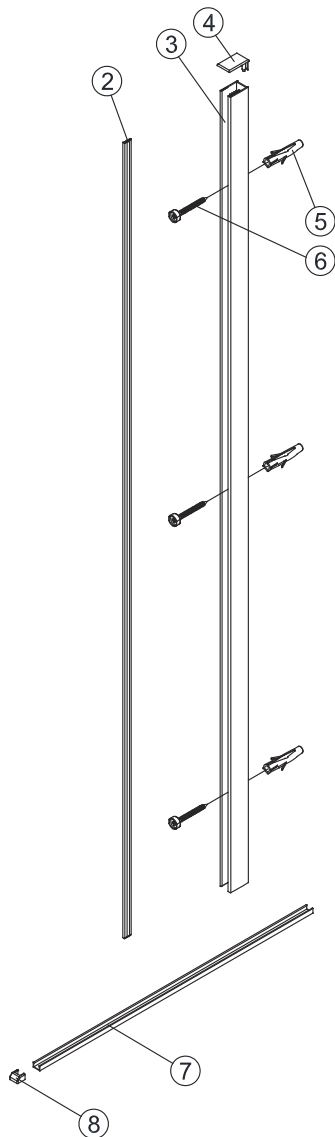

Instalační návod
Inštalacný návod
Mounting Instruction
Montageanleitung
Инструкция по установке

SIKOWI80, SIKOWI80KS, SIKOWI80MR,
SIKOWI90, SIKOWI90KS, SIKOWI90MR,
SIKOWI100, SIKOWI100KS, SIKOWI100MR,
SIKOWI110, SIKOWI110KS, SIKOWI110MR,
SIKOWI120, SIKOWI120KS, SIKOWI120MR,
SIKOWI140, SIKOWI140KS, SIKOWIPROFIL,
SIKOWIPROFILC, SIKOZAV2, SIKOZAV2C

SIKOWI80/80KS/80MR,
 SIKOWI90/90KS/90MR,
 SIKOWI100/100KS/100MR,
 SIKOWI110/110KS/110MR,
 SIKOWI120/120KS/120MR,
 SIKOWI140/140KS/140KS

SIKOWIPROFIL, SIKOWIPROFILC

SIKOZAV2, SIKOZAV2C

2 1X 	3 1X 	4 1X
5 3X 	6 3X ST4x40 	7 1X
8 2X 		

5 2X 	9 2X ST4x40
10 1X 	11 1X
12 1X 	13 1X 4mm

1

Max.=1200mm

	A(mm)
SIKOWI80	770~778
SIKOWI90	870~878
SIKOWI100	970~978
SIKOWI110	1070~1078
SIKOWI120	1170~1178
SIKOWI140	1370~1378

1a Vnitřní strana koutu

1b

Ø6 mm

1c

1d

6

2

Poznámka:
Vnitřní strana koutu - easy clean

4