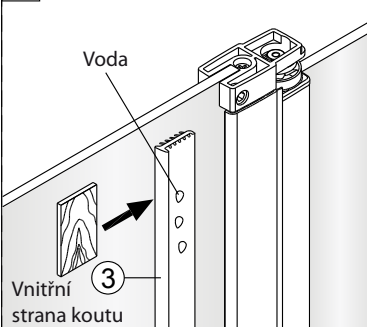

1b

Ø6 mm

1c

1d

6

2

Poznámka:
Vnitřní strana koutu - easy clean

4

Instalační návod
Inštalacný návod
Mounting Instruction
Montageanleitung
Инструкция по установке

SIKOWIROZKS
SIKOWIROZ
SIKOWIROZC
SIKOWIROZCKS

<p>1</p>  <p>x1</p>	<p>2</p>  <p>x1</p>	<p>3</p>  <p>x1</p>	<p>4</p>  <p>x1</p>	<p>5</p>  <p>x1</p>	<p>6</p>  <p>x1</p>	<p>7</p>  <p>x1</p>	<p>8</p>  <p>x1</p>
<p>9</p>  <p>x1 4mm</p>							

1

RH

LH

2a

2b

2c

2

2d