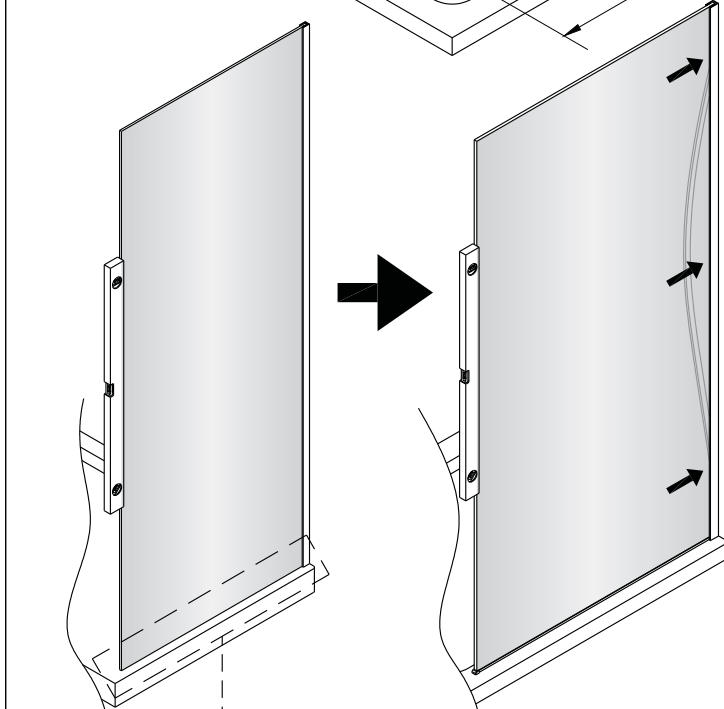

1b

Ø6 mm

1c

1d

6

2

Poznámka:
Vnitřní strana koutu - easy clean

4