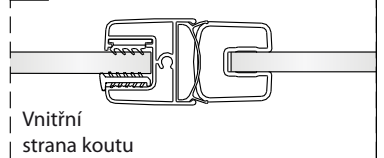

1b

Ø6 mm

1c

1d

6

2

Poznámka:
Vnitřní strana koutu - easy clean

4

1

RH

LH

2a

2b

2c

2

2d