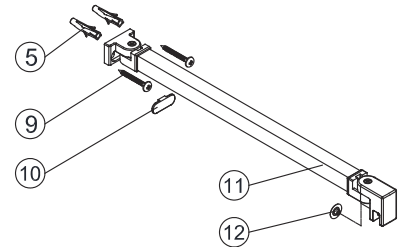

Instalační návod
Inštalacný návod
Mounting Instruction
Montageanleitung
Инструкция по установке

SIKOWI80, SIKOWI80KS, SIKOWI80MR,
SIKOWI90, SIKOWI90KS, SIKOWI90MR,
SIKOWI100, SIKOWI100KS, SIKOWI100MR,
SIKOWI110, SIKOWI110KS, SIKOWI110MR,
SIKOWI120, SIKOWI120KS, SIKOWI120MR,
SIKOWI140, SIKOWI140KS, SIKOWIPROFIL,
SIKOWIPROFILC, SIKOZAV2, SIKOZAV2C

SIKOWI80/80KS/80MR,
 SIKOWI90/90KS/90MR,
 SIKOWI100/100KS/100MR,
 SIKOWI110/110KS/110MR,
 SIKOWI120/120KS/120MR,
 SIKOWI140/140KS/140KS

SIKOWIPROFIL, SIKOWIPROFILC

SIKOZAV2, SIKOZAV2C

2 1X 	3 1X 	4 1X
5 3X 	6 3X ST4x40 	7 1X
8 2X 		

5 2X 	9 2X ST4x40
10 1X 	11 1X
12 1X 	13 1X 4mm

1

Max.=1200mm

	A(mm)
SIKOWI80	770~778
SIKOWI90	870~878
SIKOWI100	970~978
SIKOWI110	1070~1078
SIKOWI120	1170~1178
SIKOWI140	1370~1378

1a Vnitřní strana koutu

1b

Ø6 mm

1c

1d

6

2

Poznámka:
Vnitřní strana koutu - easy clean

4