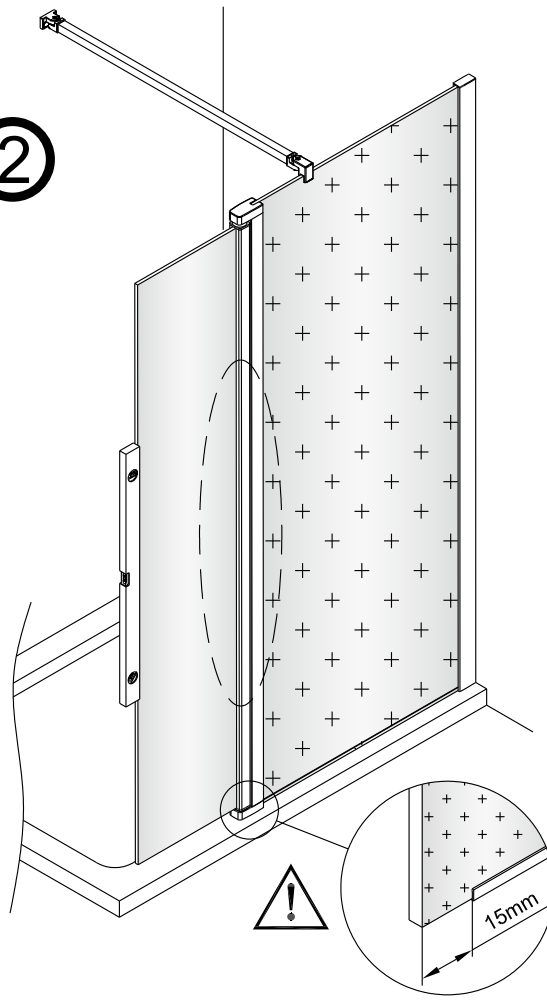

1b

Ø6 mm

1c

1d

6

2

Poznámka:
Vnitřní strana koutu - easy clean

4

1

RH

LH

2a

2b

2c

2

2d