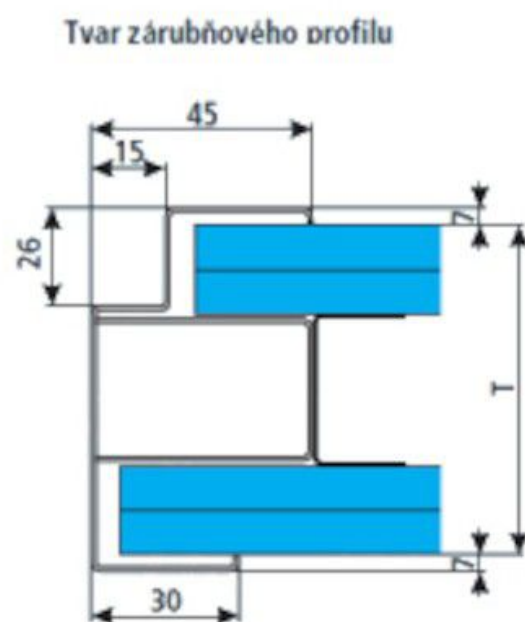

# nákres ocelové zárubně pro dveře

## Rozměry [mm]

H	1970
O	200
P	975
R	1750