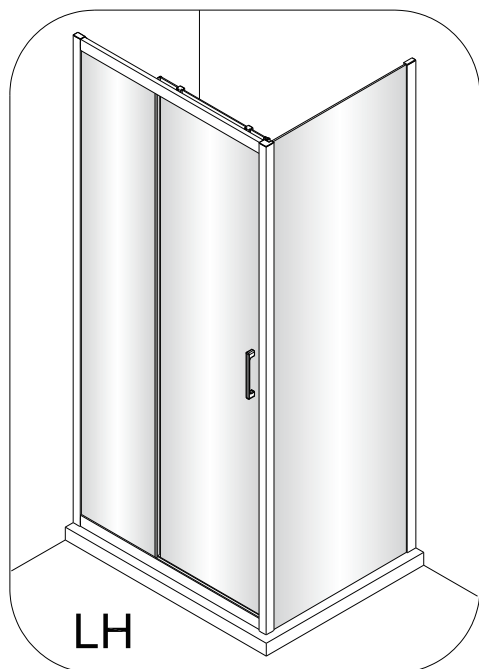

Instalační návod
Inštalacný návod
Mounting Instruction
Montageanleitung
Инструкция по установке

SIKOSTENATEXD80
SIKOSTENATEXD90
SIKOSTENATEXD100
SATSTENATEXD80C
SATSTENATEXD90C
SATSTENATEXD100C

Set A(page 3-5)

Set B(page 3-5)

Set C(page 3-5)

Set D(page 6-8)

Set A / B / C

	A(mm)
SIKOTEXP80CRT / SIKOTEXL80CRT	771~791
SIKOTEXP90CRT / SIKOTEXL90CRT	871~891
SIKOTEXP100CRT / SIKOTEXL100CRT	971~991
SIKOTEXD100CRT	971~991
SIKOTEXD120CRT	1171~1191
SIKOTEXD140CRT	1371~1391

	B(mm)
SIKOSTENATEXD80	769~789
SIKOSTENATEXD90	869~889
SIKOSTENATEXD100	969~989

Poznámka: Vnitřní strana koutu
- Easy Clean

2

3

4

Set D

1

	A(mm)		B(mm)
SATTEXDBB100CT	971~991	SIKOSTENATEXD80	769~789
SATTEXDBB100CRT		SATSTENATEXD80C	
SATTEXDBB120CT	1171~1191	SIKOSTENATEXD90	869~889
SATTEXDBB120CRT		SATSTENATEXD90C	
SATTEXDBB140CT	1371~1391	SIKOSTENATEXD100	969~989
SATTEXDBB140CRT		SATSTENATEXD100C	

Poznámka: Vnitřní strana koutu
- Easy Clean

②

③

④