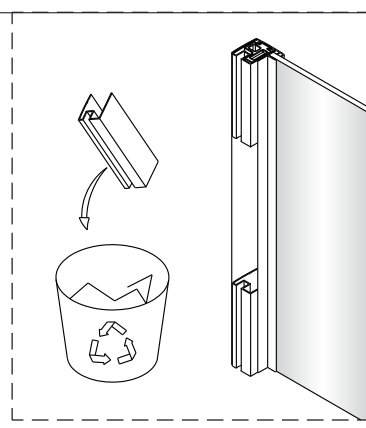

	B(mm)
SIKOSTENATEXD80	769~789
SIKOSTENATEXD90	869~889
SIKOSTENATEXD100	969~989

Poznámka: Vnitřní strana koutu
- Easy Clean

2

3

4

Set D

1

	A(mm)		B(mm)
SATTEXDBB100CT	971~991	SIKOSTENATEXD80	769~789
SATTEXDBB100CRT		SATSTENATEXD80C	
SATTEXDBB120CT	1171~1191	SIKOSTENATEXD90	869~889
SATTEXDBB120CRT		SATSTENATEXD90C	
SATTEXDBB140CT	1371~1391	SIKOSTENATEXD100	969~989
SATTEXDBB140CRT		SATSTENATEXD100C	

Poznámka: Vnitřní strana koutu
- Easy Clean

②

③

④