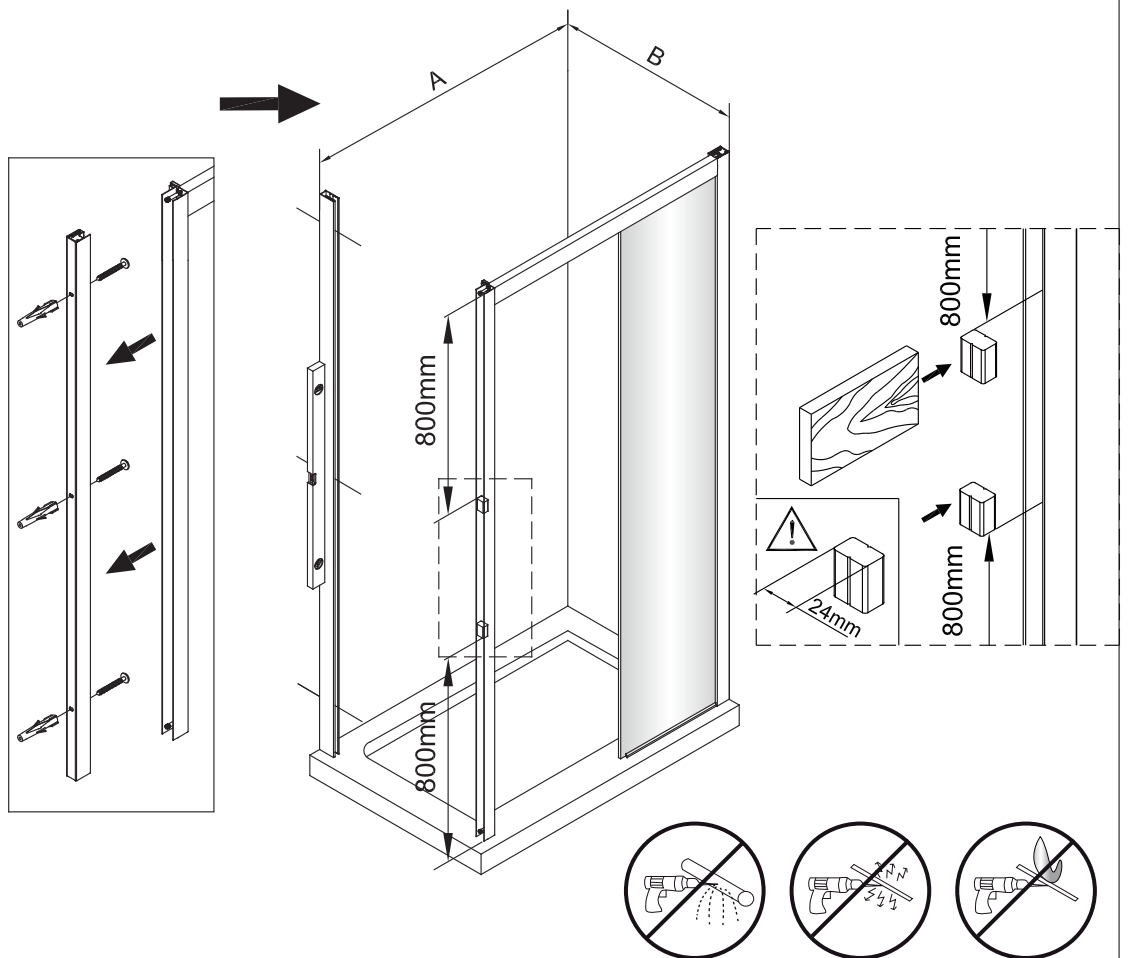

	B(mm)
SIKOSTENATEXD80	769~789
SIKOSTENATEXD90	869~889
SIKOSTENATEXD100	969~989

Poznámka: Vnitřní strana koutu
- Easy Clean

2

3

4

Set D

1

	A(mm)		B(mm)
SATTEXDBB100CT	971~991	SIKOSTENATEXD80	769~789
SATTEXDBB100CRT		SATSTENATEXD80C	
SATTEXDBB120CT	1171~1191	SIKOSTENATEXD90	869~889
SATTEXDBB120CRT		SATSTENATEXD90C	
SATTEXDBB140CT	1371~1391	SIKOSTENATEXD100	969~989
SATTEXDBB140CRT		SATSTENATEXD100C	

Poznámka: Vnitřní strana koutu
- Easy Clean

②

③

④