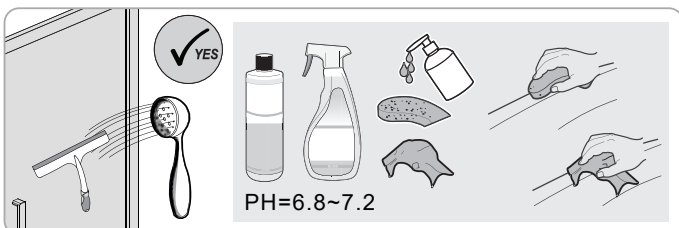

Swiss
Aqua
Technologies

Instalační návod
Intalacný návod
Mounting Instruction
Montageanleitung
Инструкция по установке

SIKOWIXMSTENA80
SIKOWIXMSTENA90
SIKOWIXMPROFILST

SIKOWIXMSTENA

SIKOWIXMPROFILST

1 x3 ST4X40	2 x5	22 x2 ST4X40	61 x1	62 x1
63 x1	64 x1	65 x1	66 1 set	67 x1
68 x1	69 x1	70 x1	71 x1	