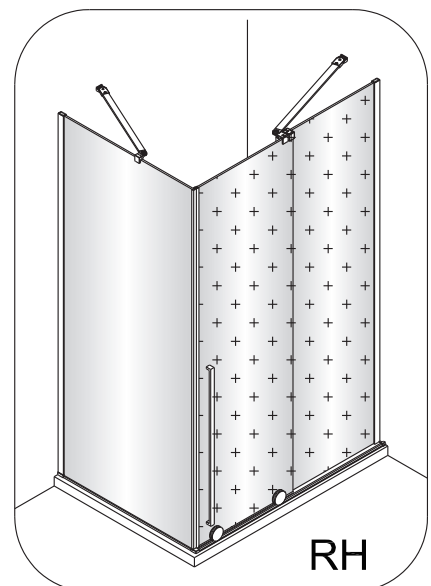

Swiss
Aqua
Technologies

Instalační návod
Intalacný návod
Mounting Instruction
Montageanleitung
Инструкция по установке

SIKOWIXMSTENA80
SIKOWIXMSTENA90
SIKOWIXMPROFILST

SIKOWIXMSTENA

SIKOWIXMPROFILST

1 x3 ST4X40	2 x5	22 x2 ST4X40	61 x1	62 x1
63 x1	64 x1	65 x1	66 1 set	67 x1
68 x1	69 x1	70 x1	71 x1	

1

	A(mm)
SIKOWIXMSTENA80	758-773
SIKOWIXMSTENA90	858-873

	B(mm)
SIKOWIXM110	1073-1088
SIKOWIXM120	1173-1188
SIKOWIXM140	1373-1388

2

	L(mm)
SIKOWIXMSTENA80	747
SIKOWIXMSTENA90	847

3

Degrease the bar and floor by No.20.