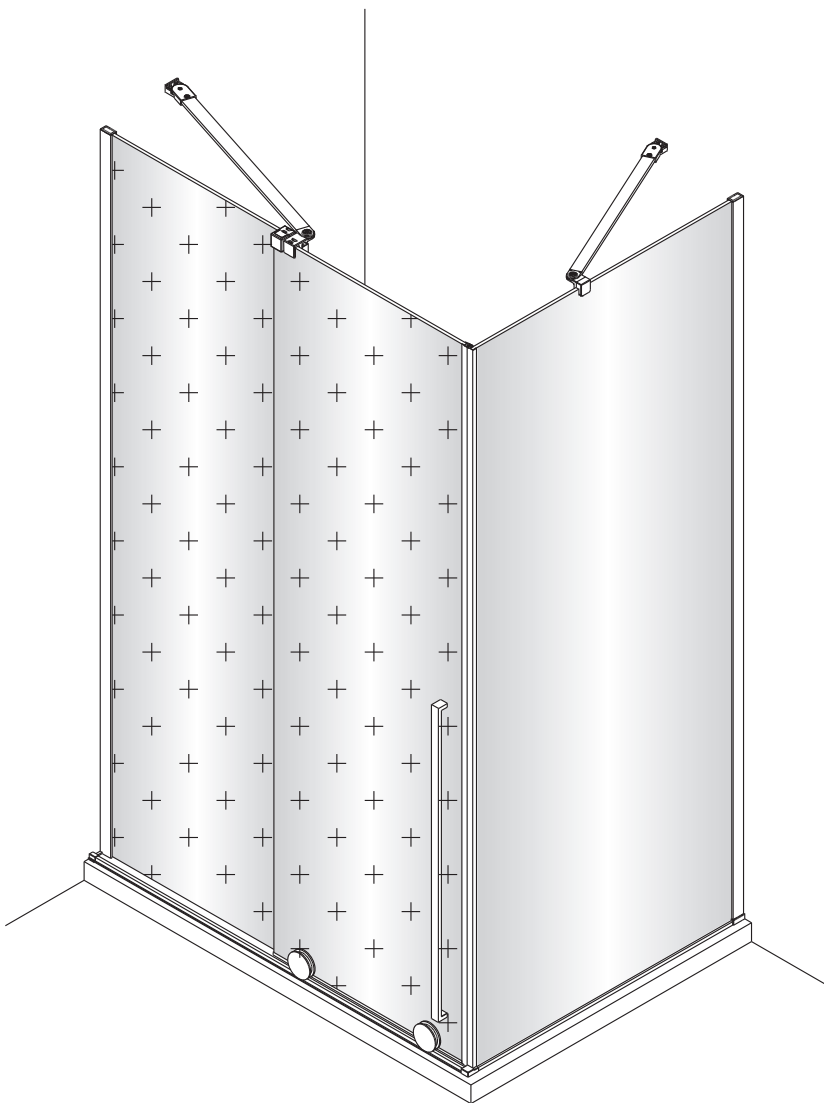

Swiss
Aqua
Technologies

Instalační návod
Intalacný návod
Mounting Instruction
Montageanleitung
Инструкция по установке

SIKOWIXMSTENA80
SIKOWIXMSTENA90
SIKOWIXMPROFILST

SIKOWIXMSTENA

SIKOWIXMPROFILST

1 x3 ST4X40	2 x5	22 x2 ST4X40	61 x1	62 x1
63 x1	64 x1	65 x1	66 1 set	67 x1
68 x1	69 x1	70 x1	71 x1	

1

	A(mm)
SIKOWIXMSTENA80	758-773
SIKOWIXMSTENA90	858-873

	B(mm)
SIKOWIXM110	1073-1088
SIKOWIXM120	1173-1188
SIKOWIXM140	1373-1388

2

	L(mm)
SIKOWIXMSTENA80	747
SIKOWIXMSTENA90	847

3

Degrease the bar and floor by No.20.