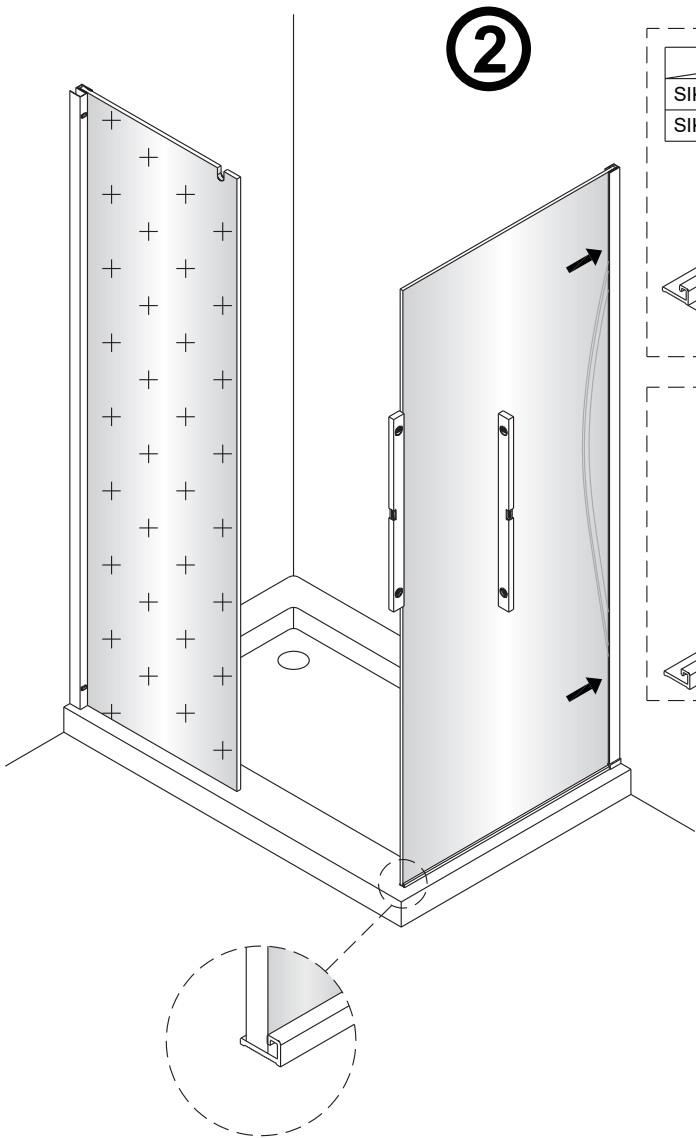

Swiss
Aqua
Technologies

Instalační návod
Intalacný návod
Mounting Instruction
Montageanleitung
Инструкция по установке

SIKOWIXMSTENA80
SIKOWIXMSTENA90
SIKOWIXMPROFILST

SIKOWIXMSTENA

SIKOWIXMPROFILST

1 x3 ST4X40	2 x5	22 x2 ST4X40	61 x1	62 x1
63 x1	64 x1	65 x1	66 1 set	67 x1
68 x1	69 x1	70 x1	71 x1	

1

	A(mm)
SIKOWIXMSTENA80	758-773
SIKOWIXMSTENA90	858-873

	B(mm)
SIKOWIXM110	1073-1088
SIKOWIXM120	1173-1188
SIKOWIXM140	1373-1388

2

	L(mm)
SIKOWIXMSTENA80	747
SIKOWIXMSTENA90	847

3

Degrease the bar and floor by No.20.