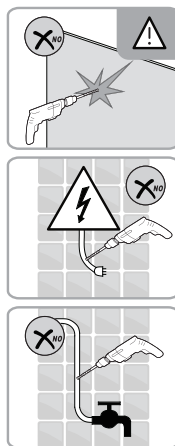

1

	A(mm)
SIKOWIXMSTENA80	758-773
SIKOWIXMSTENA90	858-873

	B(mm)
SIKOWIXM110	1073-1088
SIKOWIXM120	1173-1188
SIKOWIXM140	1373-1388