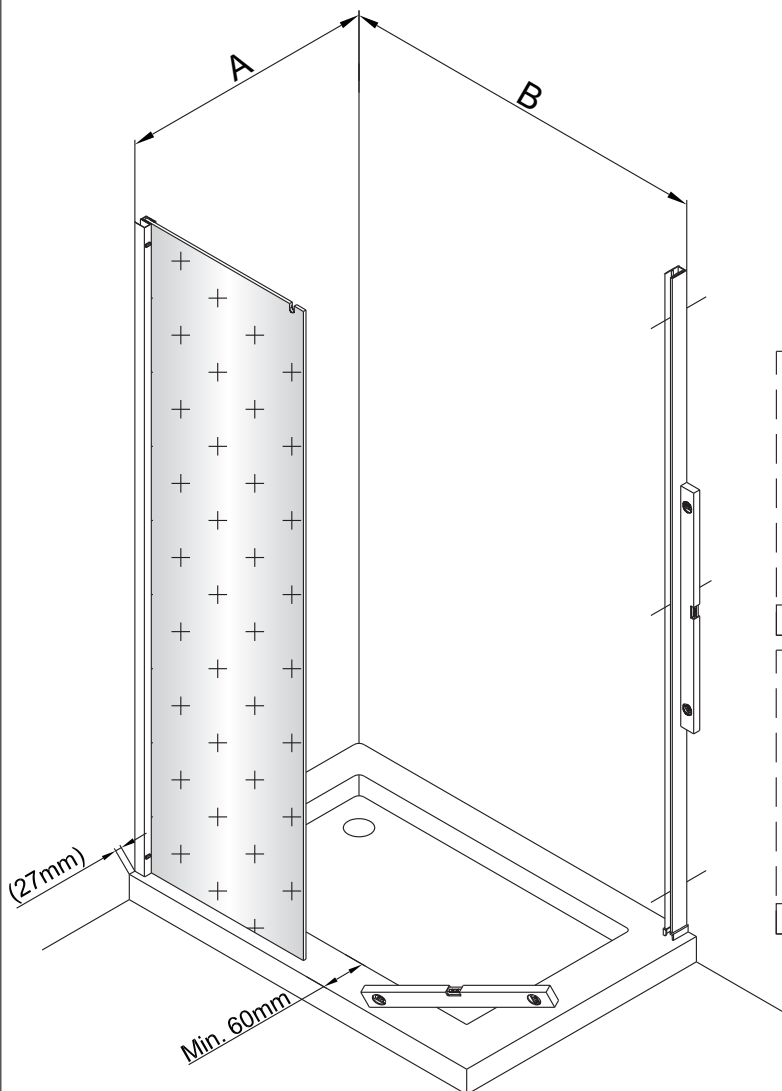

Swiss
Aqua
Technologies

Instalační návod
Intalacný návod
Mounting Instruction
Montageanleitung
Инструкция по установке

SIKOWIXMSTENA80
SIKOWIXMSTENA90
SIKOWIXMPROFILST

SIKOWIXMSTENA

SIKOWIXMPROFILST

1 x3 ST4X40	2 x5	22 x2 ST4X40	61 x1	62 x1
63 x1	64 x1	65 x1	66 1 set	67 x1
68 x1	69 x1	70 x1	71 x1	

1

	A(mm)
SIKOWIXMSTENA80	758-773
SIKOWIXMSTENA90	858-873

	B(mm)
SIKOWIXM110	1073-1088
SIKOWIXM120	1173-1188
SIKOWIXM140	1373-1388

2

	L(mm)
SIKOWIXMSTENA80	747
SIKOWIXMSTENA90	847

3

Degrease the bar and floor by No.20.