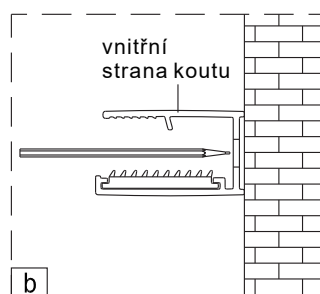

Swiss
Aqua
Technologies

Instalační návod
Intalacný návod
Mounting Instruction
Montageanleitung
Инструкция по установке

SIKOWIXMSTENA80
SIKOWIXMSTENA90
SIKOWIXMPROFILST

SIKOWIXMSTENA

SIKOWIXMPROFILST

1 x3 ST4X40	2 x5	22 x2 ST4X40	61 x1	62 x1
63 x1	64 x1	65 x1	66 1 set	67 x1
68 x1	69 x1	70 x1	71 x1	

1

	A(mm)
SIKOWIXMSTENA80	758-773
SIKOWIXMSTENA90	858-873

	B(mm)
SIKOWIXM110	1073-1088
SIKOWIXM120	1173-1188
SIKOWIXM140	1373-1388

2

	L(mm)
SIKOWIXMSTENA80	747
SIKOWIXMSTENA90	847

3

Degrease the bar and floor by No.20.