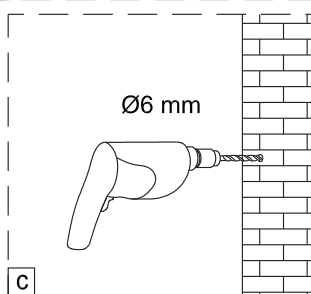

Swiss
Aqua
Technologies

Instalační návod
Intalacný návod
Mounting Instruction
Montageanleitung
Инструкция по установке

SIKOWIXMSTENA80
SIKOWIXMSTENA90
SIKOWIXMPROFILST

SIKOWIXMSTENA

SIKOWIXMPROFILST

1 x3 ST4X40	2 x5	22 x2 ST4X40	61 x1	62 x1
63 x1	64 x1	65 x1	66 1 set	67 x1
68 x1	69 x1	70 x1	71 x1	

1

	A(mm)
SIKOWIXMSTENA80	758-773
SIKOWIXMSTENA90	858-873

	B(mm)
SIKOWIXM110	1073-1088
SIKOWIXM120	1173-1188
SIKOWIXM140	1373-1388

2

	L(mm)
SIKOWIXMSTENA80	747
SIKOWIXMSTENA90	847

3

Degrease the bar and floor by No.20.