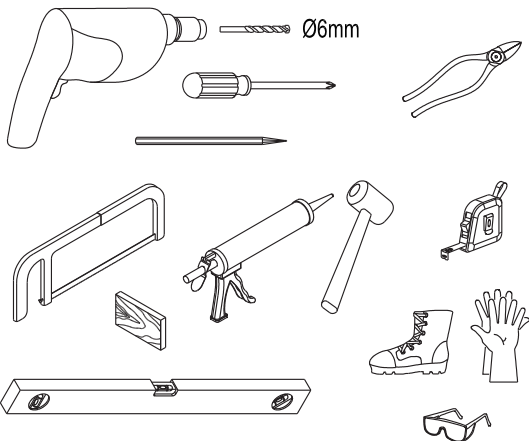

Swiss
Aqua
Technologies

Instalační návod
Intalacný návod
Mounting Instruction
Montageanleitung
Инструкция по установке

SIKOWIXMSTENA80
SIKOWIXMSTENA90
SIKOWIXMPROFILST

SIKOWIXMSTENA

SIKOWIXMPROFILST

1 x3 ST4X40	2 x5	22 x2 ST4X40	61 x1	62 x1
63 x1	64 x1	65 x1	66 1 set	67 x1
68 x1	69 x1	70 x1	71 x1	