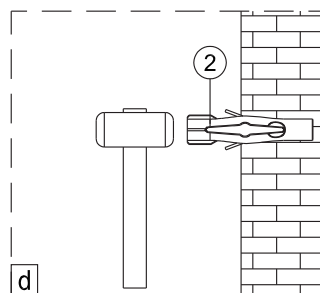

1

	A(mm)
SIKOWIXMSTENA80	758-773
SIKOWIXMSTENA90	858-873

	B(mm)
SIKOWIXM110	1073-1088
SIKOWIXM120	1173-1188
SIKOWIXM140	1373-1388