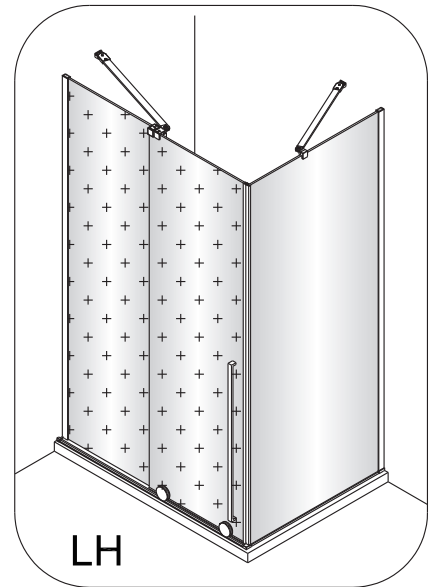

Swiss
Aqua
Technologies

Instalační návod
Intalacný návod
Mounting Instruction
Montageanleitung
Инструкция по установке

SIKOWIXMSTENA80
SIKOWIXMSTENA90
SIKOWIXMPROFILST

SIKOWIXMSTENA

SIKOWIXMPROFILST

1 x3 ST4X40	2 x5	22 x2 ST4X40	61 x1	62 x1
63 x1	64 x1	65 x1	66 1 set	67 x1
68 x1	69 x1	70 x1	71 x1	

1

	A(mm)
SIKOWIXMSTENA80	758-773
SIKOWIXMSTENA90	858-873

	B(mm)
SIKOWIXM110	1073-1088
SIKOWIXM120	1173-1188
SIKOWIXM140	1373-1388

2

	L(mm)
SIKOWIXMSTENA80	747
SIKOWIXMSTENA90	847

3

Degrease the bar and floor by No.20.