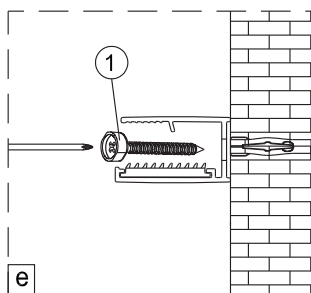

Swiss
Aqua
Technologies

Instalační návod
Intalacný návod
Mounting Instruction
Montageanleitung
Инструкция по установке

SIKOWIXMSTENA80
SIKOWIXMSTENA90
SIKOWIXMPROFILST

SIKOWIXMSTENA

SIKOWIXMPROFILST

1 x3 ST4X40	2 x5	22 x2 ST4X40	61 x1	62 x1
63 x1	64 x1	65 x1	66 1 set	67 x1
68 x1	69 x1	70 x1	71 x1	

1

	A(mm)
SIKOWIXMSTENA80	758-773
SIKOWIXMSTENA90	858-873

	B(mm)
SIKOWIXM110	1073-1088
SIKOWIXM120	1173-1188
SIKOWIXM140	1373-1388

2

	L(mm)
SIKOWIXMSTENA80	747
SIKOWIXMSTENA90	847

3

Degrease the bar and floor by No.20.