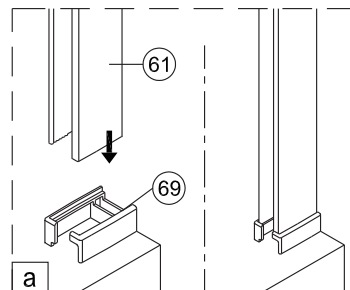

Swiss
Aqua
Technologies

Instalační návod
Intalacný návod
Mounting Instruction
Montageanleitung
Инструкция по установке

SIKOWIXMSTENA80
SIKOWIXMSTENA90
SIKOWIXMPROFILST

SIKOWIXMSTENA

SIKOWIXMPROFILST

1 x3 ST4X40	2 x5	22 x2 ST4X40	61 x1	62 x1
63 x1	64 x1	65 x1	66 1 set	67 x1
68 x1	69 x1	70 x1	71 x1	

1

	A(mm)
SIKOWIXMSTENA80	758-773
SIKOWIXMSTENA90	858-873

	B(mm)
SIKOWIXM110	1073-1088
SIKOWIXM120	1173-1188
SIKOWIXM140	1373-1388

2

	L(mm)
SIKOWIXMSTENA80	747
SIKOWIXMSTENA90	847

3

Degrease the bar and floor by No.20.