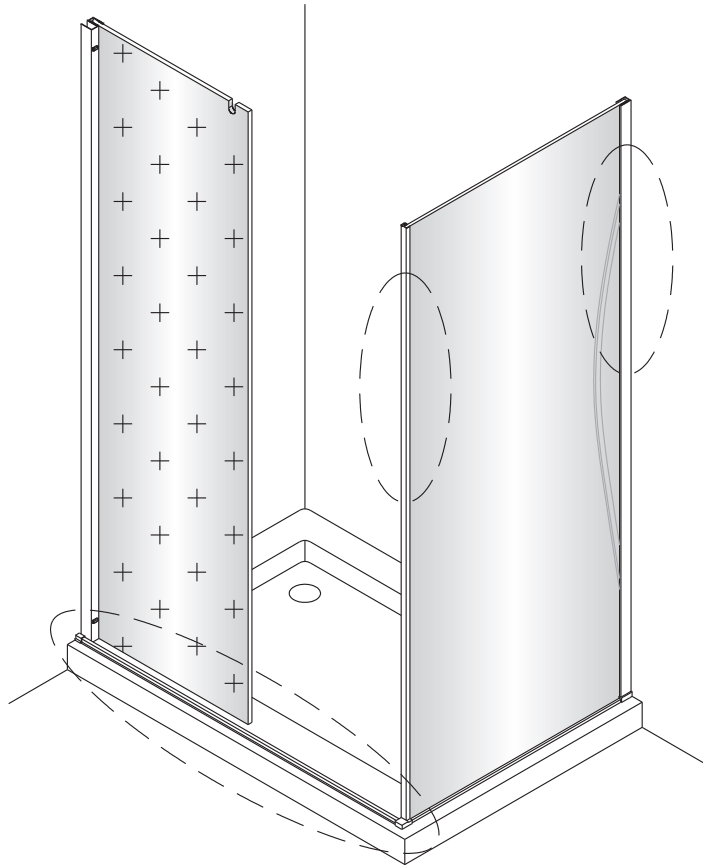

Swiss
Aqua
Technologies

Instalační návod
Intalacný návod
Mounting Instruction
Montageanleitung
Инструкция по установке

SIKOWIXMSTENA80
SIKOWIXMSTENA90
SIKOWIXMPROFILST

SIKOWIXMSTENA

SIKOWIXMPROFILST

1 x3 ST4X40	2 x5	22 x2 ST4X40	61 x1	62 x1
63 x1	64 x1	65 x1	66 1 set	67 x1
68 x1	69 x1	70 x1	71 x1	

1

	A(mm)
SIKOWIXMSTENA80	758-773
SIKOWIXMSTENA90	858-873

	B(mm)
SIKOWIXM110	1073-1088
SIKOWIXM120	1173-1188
SIKOWIXM140	1373-1388

2

	L(mm)
SIKOWIXMSTENA80	747
SIKOWIXMSTENA90	847

3

Degrease the bar and floor by No.20.