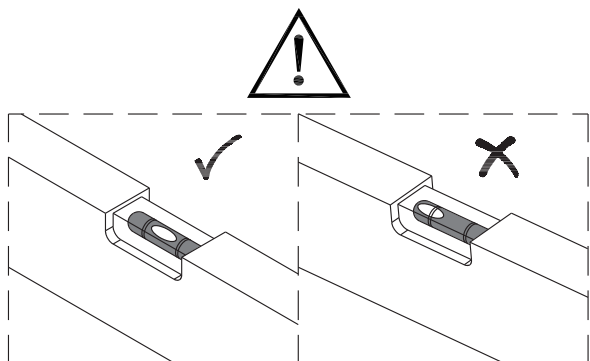

1

	A(mm)
SIKOWIXMSTENA80	758-773
SIKOWIXMSTENA90	858-873

	B(mm)
SIKOWIXM110	1073-1088
SIKOWIXM120	1173-1188
SIKOWIXM140	1373-1388