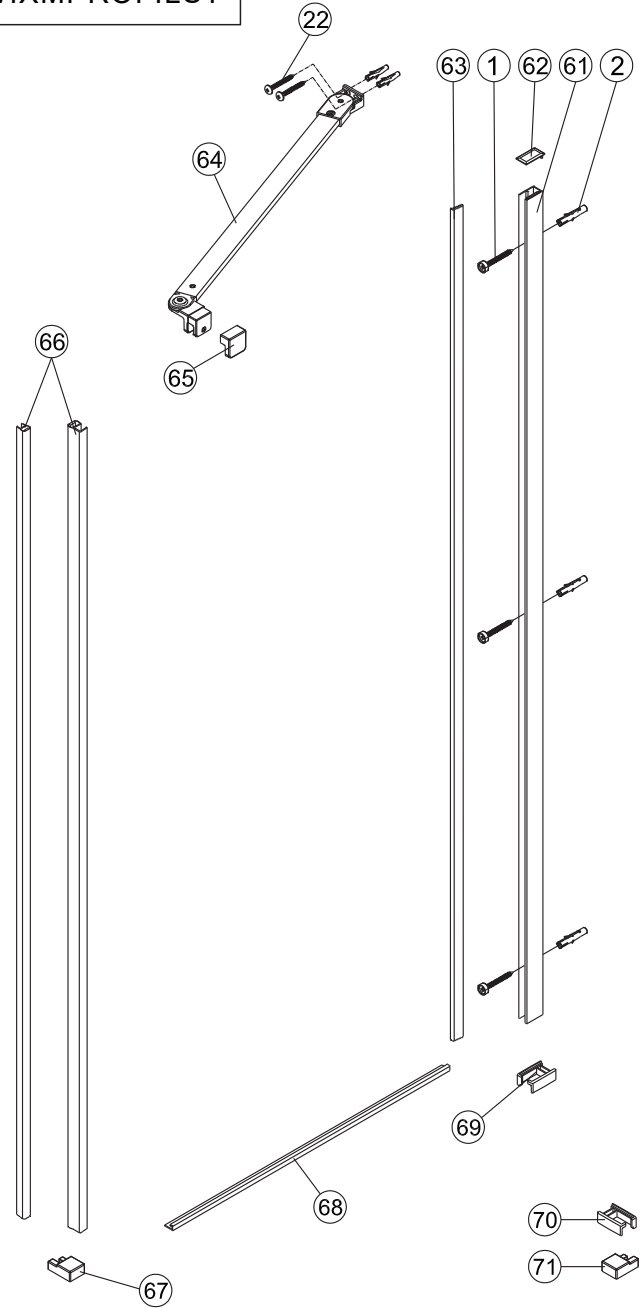

Swiss
Aqua
Technologies

Instalační návod
Intalacný návod
Mounting Instruction
Montageanleitung
Инструкция по установке

SIKOWIXMSTENA80
SIKOWIXMSTENA90
SIKOWIXMPROFILST

SIKOWIXMSTENA

SIKOWIXMPROFILST

1 x3 ST4X40	2 x5	22 x2 ST4X40	61 x1	62 x1
63 x1	64 x1	65 x1	66 1 set	67 x1
68 x1	69 x1	70 x1	71 x1	

1

	A(mm)
SIKOWIXMSTENA80	758-773
SIKOWIXMSTENA90	858-873

	B(mm)
SIKOWIXM110	1073-1088
SIKOWIXM120	1173-1188
SIKOWIXM140	1373-1388

2

	L(mm)
SIKOWIXMSTENA80	747
SIKOWIXMSTENA90	847

3

Degrease the bar and floor by No.20.