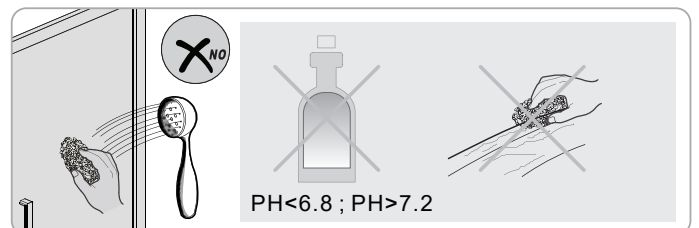

Swiss
Aqua
Technologies

Instalační návod
Intalacný návod
Mounting Instruction
Montageanleitung
Инструкция по установке

SIKOWIXMSTENA80
SIKOWIXMSTENA90
SIKOWIXMPROFILST

SIKOWIXMSTENA

SIKOWIXMPROFILST

1 x3 ST4X40	2 x5	22 x2 ST4X40	61 x1	62 x1
63 x1	64 x1	65 x1	66 1 set	67 x1
68 x1	69 x1	70 x1	71 x1	