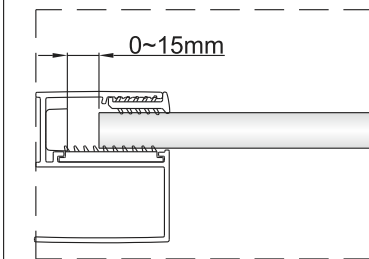

SET B/D

1

	A(mm)
SIKOWIXM110	1075~1090
SIKOWIXM120	1175~1190
SIKOWIXM140	1375~1390

2