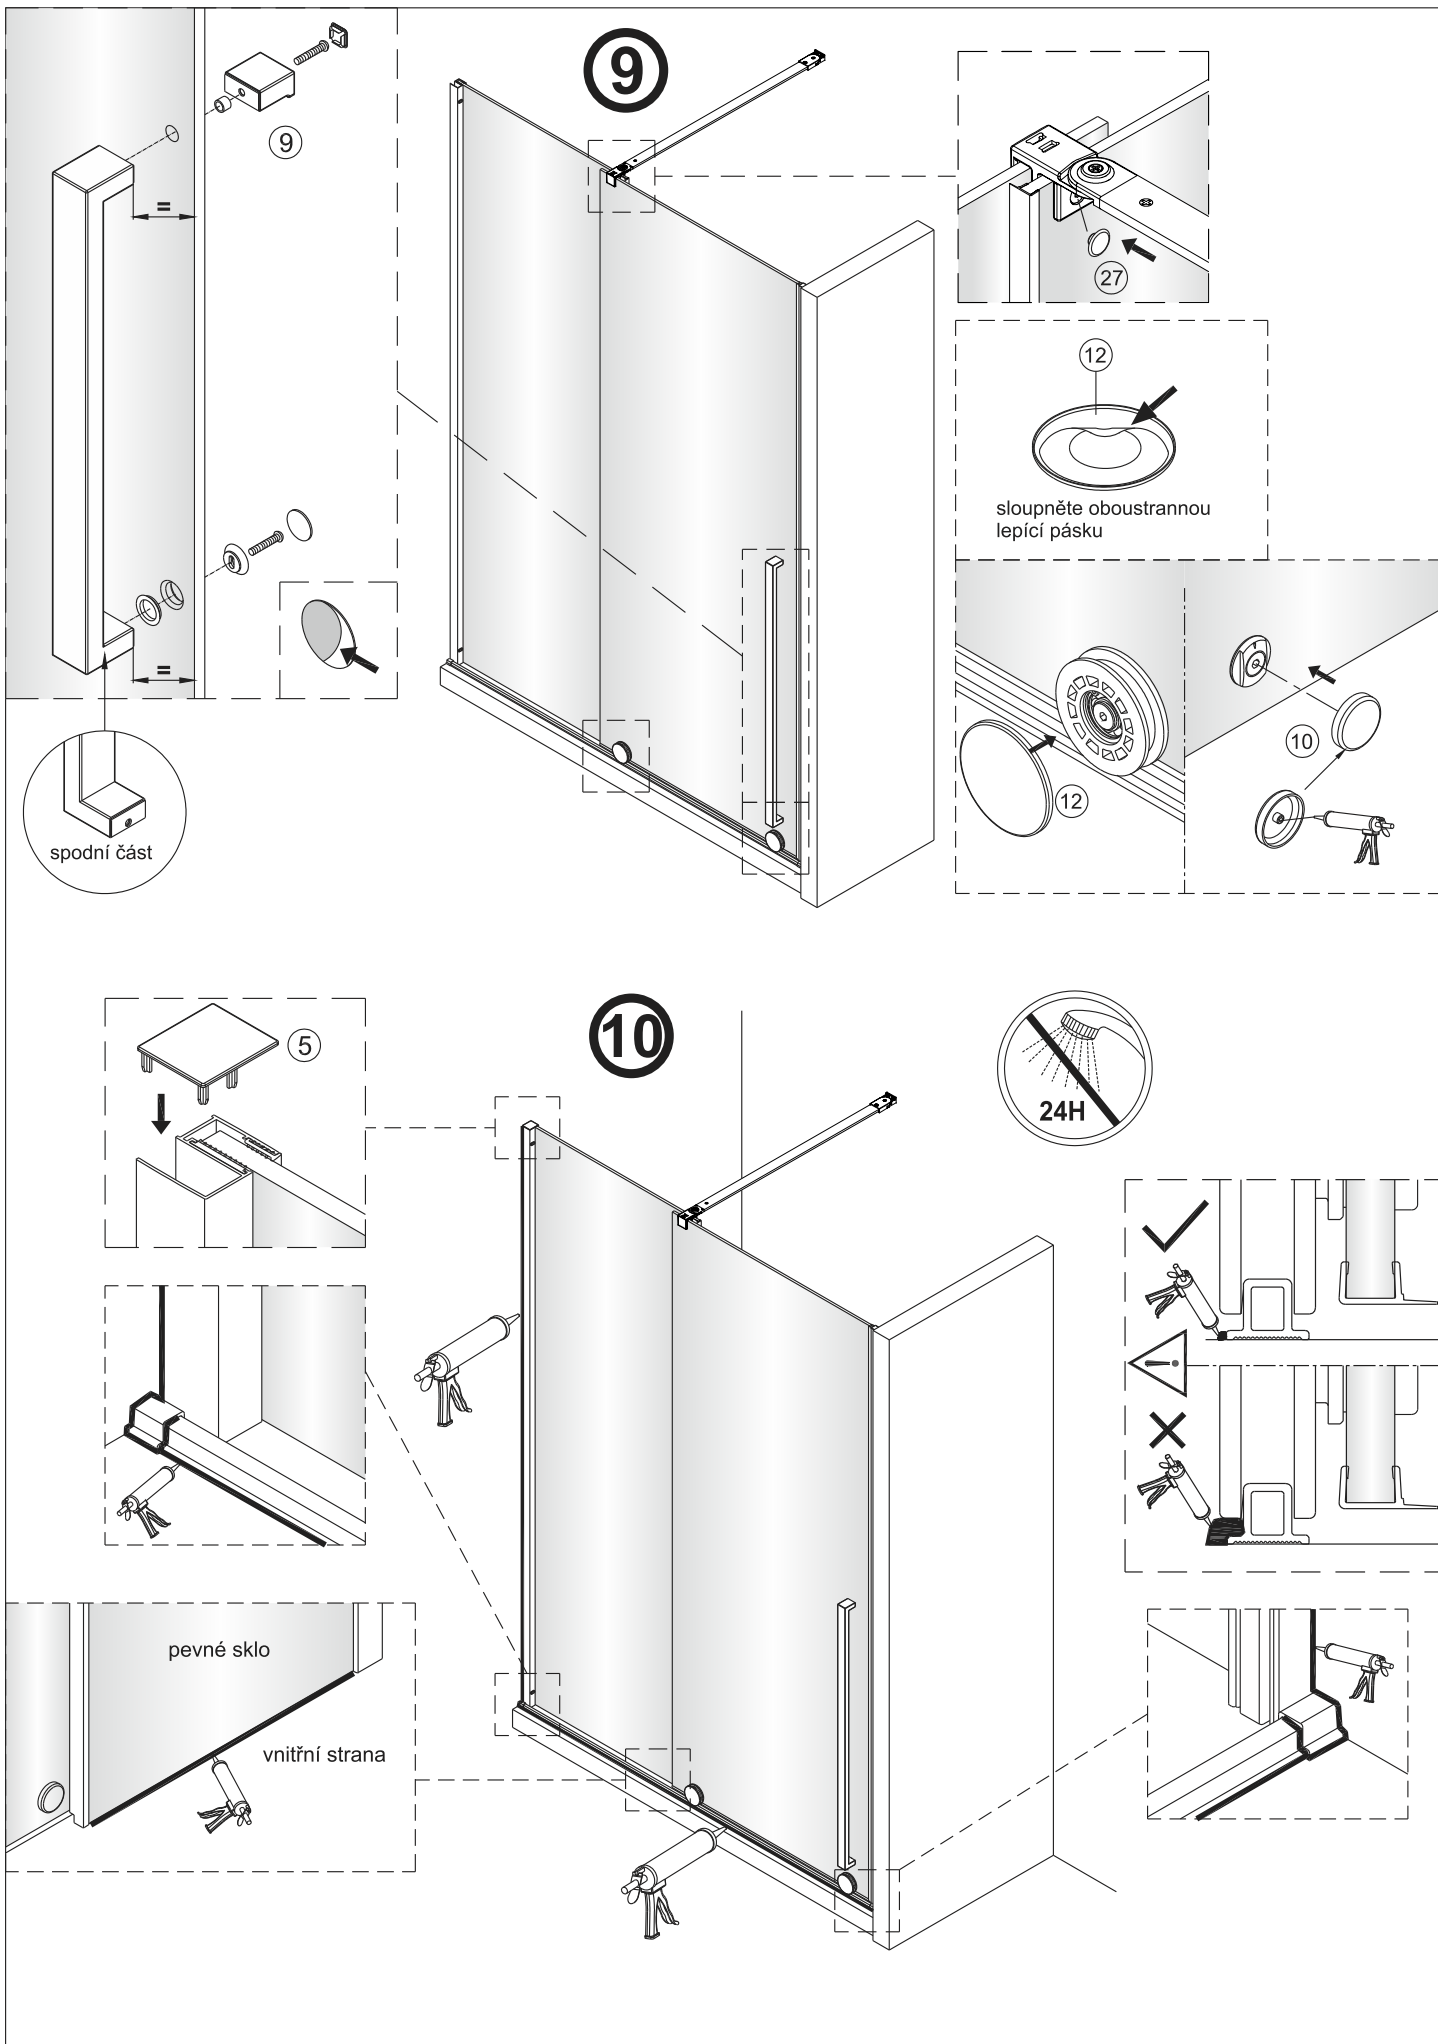

Instalační návod  
Intalacný návod  
Mounting Instruction  
Montageanleitung  
Инструкция по установке

SIKOWIXMSTENA80  
SIKOWIXMSTENA90  
SIKOWIXMPROFILST

LH

RH