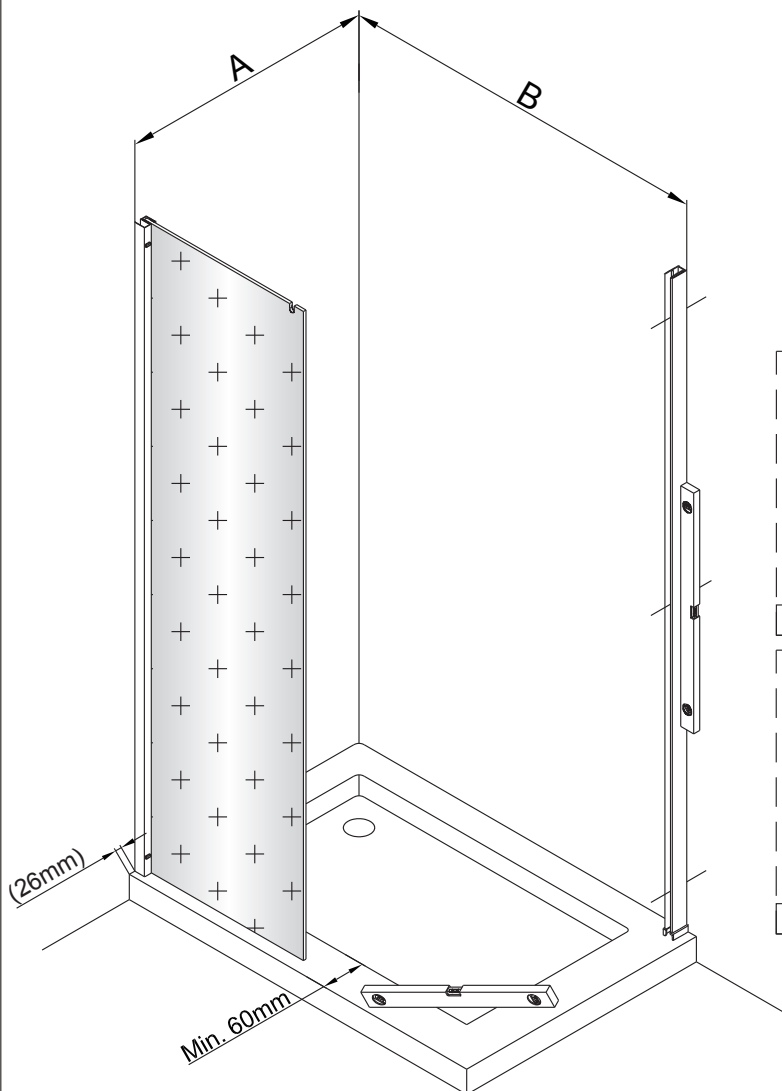

1

	A(mm)
SIKOWIXMSTENA80	758-773
SIKOWIXMSTENA90	858-873

	B(mm)
SIKOWIXM110	1073-1088
SIKOWIXM120	1173-1188
SIKOWIXM140	1373-1388