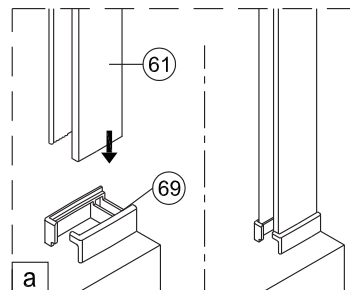

1

	A(mm)
SIKOWIXMSTENA80	758-773
SIKOWIXMSTENA90	858-873

	B(mm)
SIKOWIXM110	1073-1088
SIKOWIXM120	1173-1188
SIKOWIXM140	1373-1388