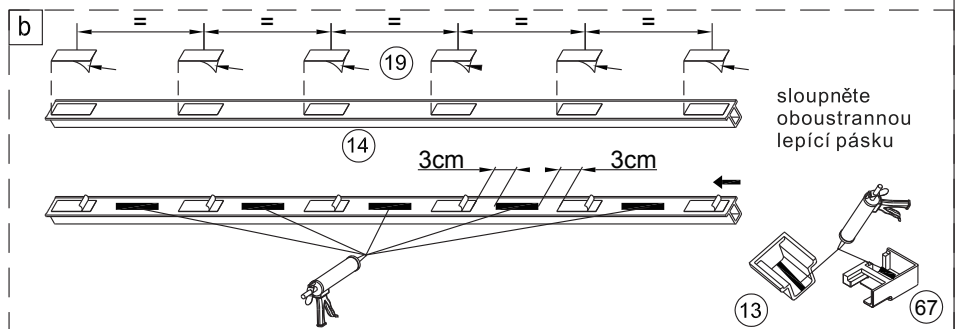

Degrease the bar and floor by No.20.