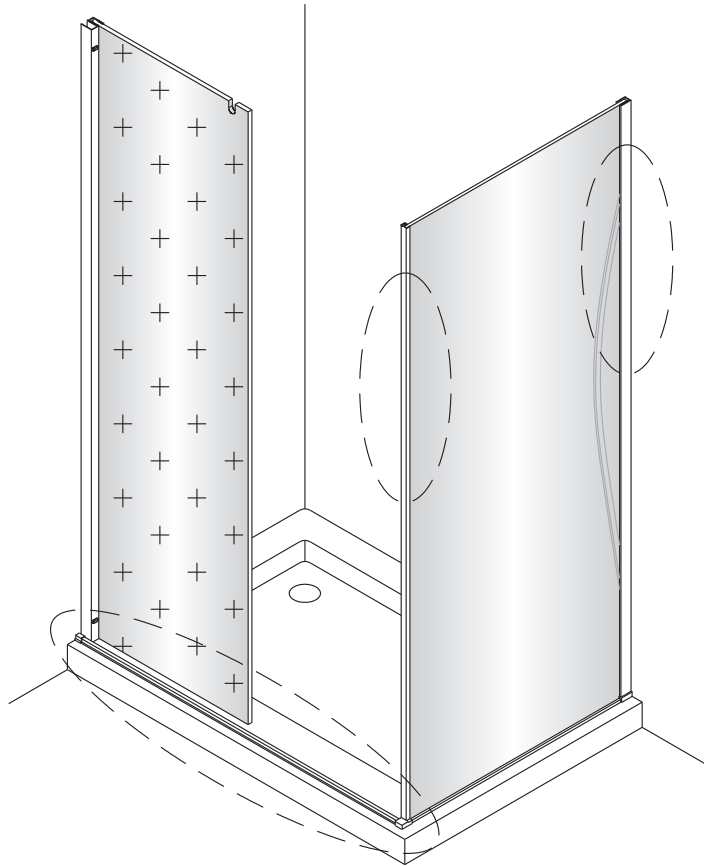

3

Degrease the bar and floor by No.20.