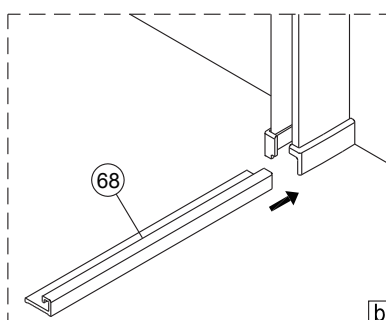

# SIKOWIXMPROFILST

1 x3 ST4X40	2 x5	22 x2 ST4X40	61 x1	62 x1
63 x1	64 x1	65 x1	66 1 set	67 x1
68 x1	69 x1	70 x1	71 x1	

1

	A(mm)
SIKOWIXMSTENA80	758-773
SIKOWIXMSTENA90	858-873

	B(mm)
SIKOWIXM110	1073-1088
SIKOWIXM120	1173-1188
SIKOWIXM140	1373-1388

Poznámka: Vnitřní strana koutu  
- Easy Clean

2

	L(mm)
SIKOWIXMSTENA80	747
SIKOWIXMSTENA90	847

a

b

0-15mm

voda

vnitřní strana