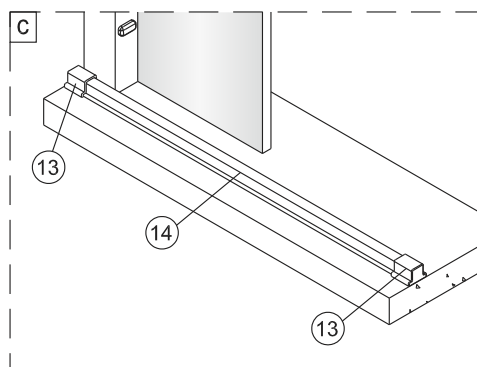

# 4

	L(mm)
SIKOWIXM110	1070
SIKOWIXM120	1170
SIKOWIXM140	1370

Degrease the bar and floor by No.20.

5

vnější strana koutu

14mm

6

vnitřní strana