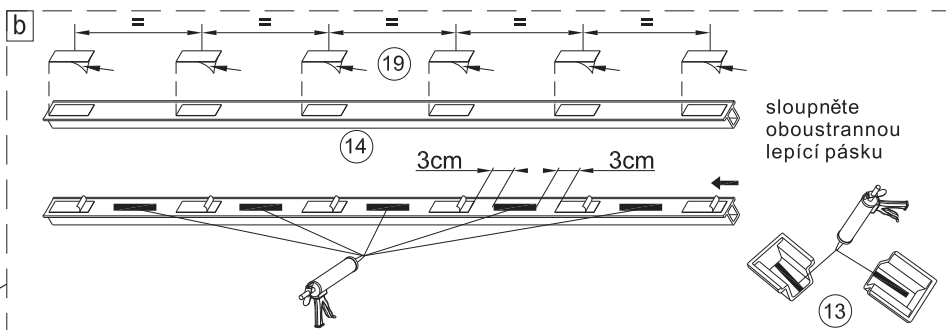

L(mm)
SIKOWIXM110	1070
SIKOWIXM120	1170
SIKOWIXM140	1370

Degrease the bar and floor by No.20.