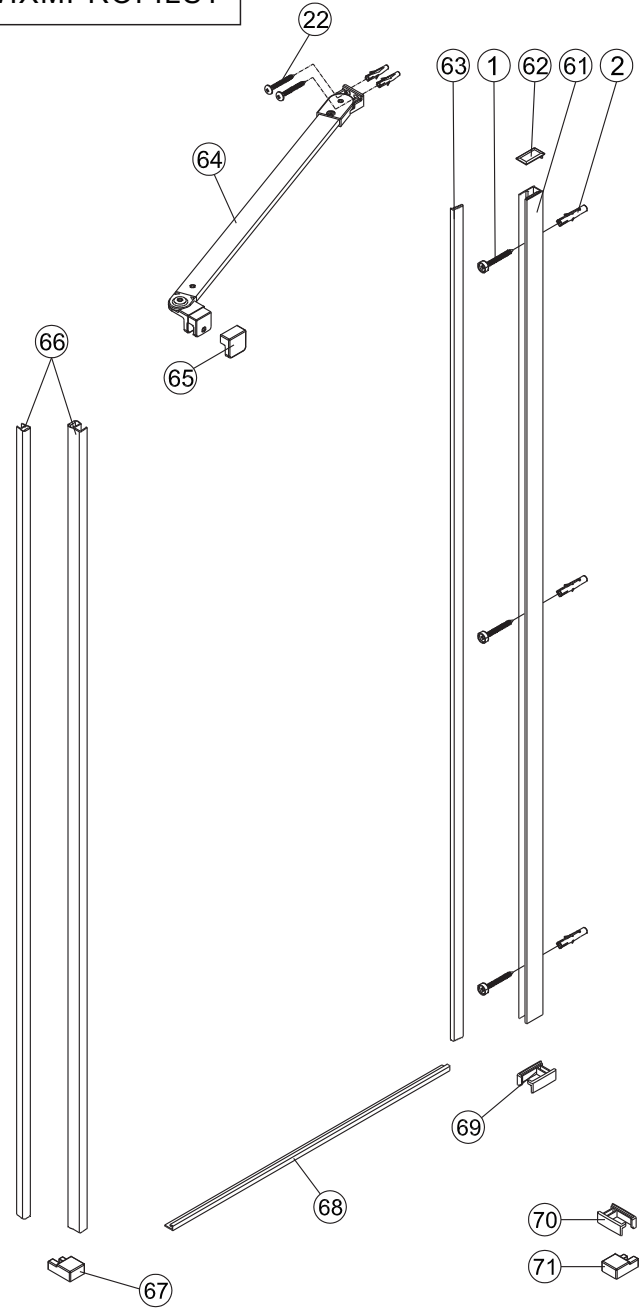

Instalační návod  
Intalacný návod  
Mounting Instruction  
Montageanleitung  
Инструкция по установке

SIKOWIXMSTENA80  
SIKOWIXMSTENA90  
SIKOWIXMPROFILST

LH

RH

# SIKOWIXMPROFILST

1 x3 ST4X40	2 x5	22 x2 ST4X40	61 x1	62 x1
63 x1	64 x1	65 x1	66 1 set	67 x1
68 x1	69 x1	70 x1	71 x1	

1

	A(mm)
SIKOWIXMSTENA80	758-773
SIKOWIXMSTENA90	858-873

	B(mm)
SIKOWIXM110	1073-1088
SIKOWIXM120	1173-1188
SIKOWIXM140	1373-1388

Poznámka: Vnitřní strana koutu  
- Easy Clean

2

	L(mm)
SIKOWIXMSTENA80	747
SIKOWIXMSTENA90	847

a

b

0-15mm

voda

vnitřní strana