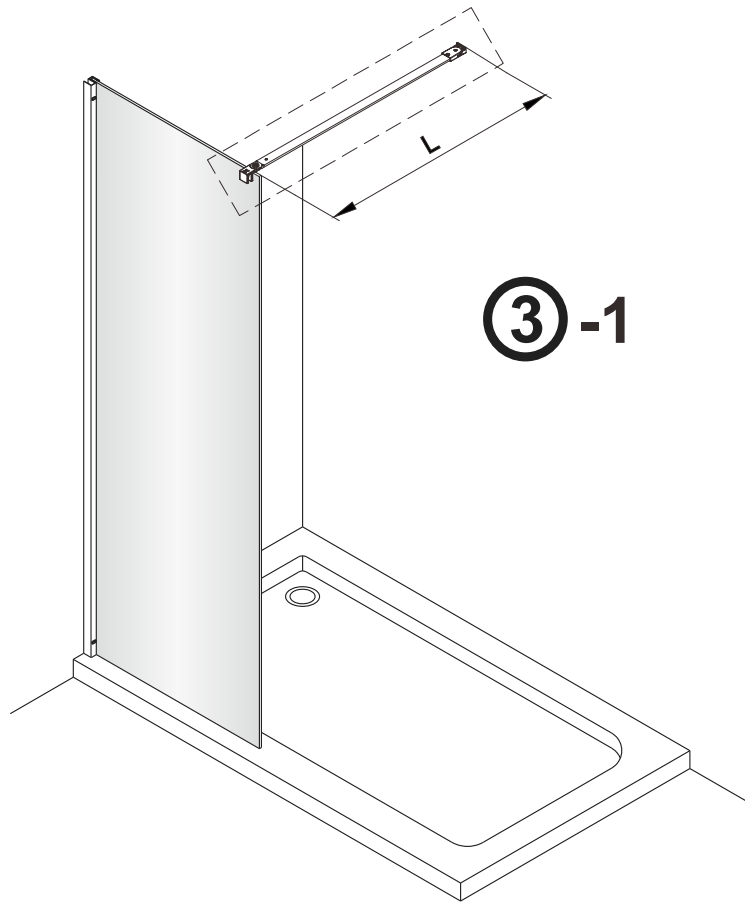

# SET A/C

1

	A(mm)
SIKOWIXM110	1075~1090
SIKOWIXM120	1175~1190
SIKOWIXM140	1375~1390

2