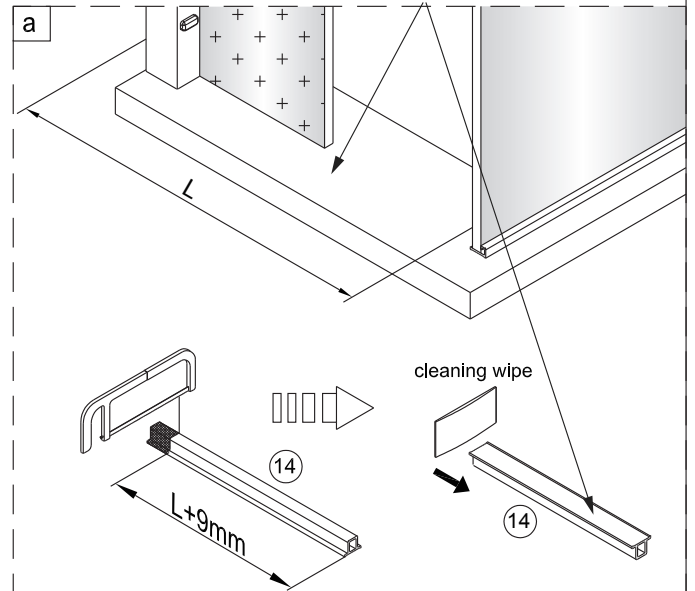

Degrease the bar and floor by No.20.