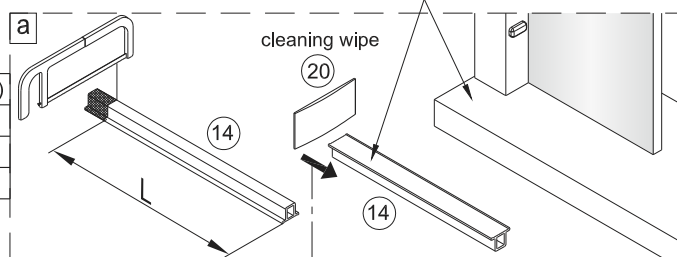

L(mm)
SIKOWIXM110	1070
SIKOWIXM120	1170
SIKOWIXM140	1370

Degrease the bar and floor by No.20.