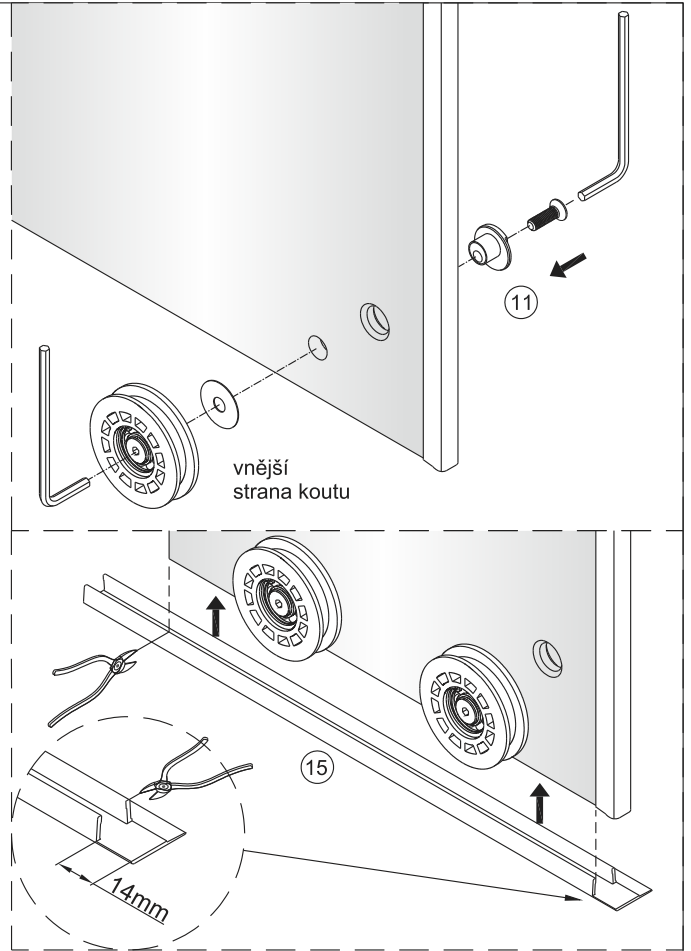

# 4

	L(mm)
SIKOWIXM110	1070
SIKOWIXM120	1170
SIKOWIXM140	1370

Degrease the bar and floor by No.20.

5

vnější strana koutu

14mm

6

vnitřní strana

Instalační návod  
Intalacný návod  
Mounting Instruction  
Montageanleitung  
Инструкция по установке

SIKOWIXMSTENA80  
SIKOWIXMSTENA90  
SIKOWIXMPROFILST

LH

RH