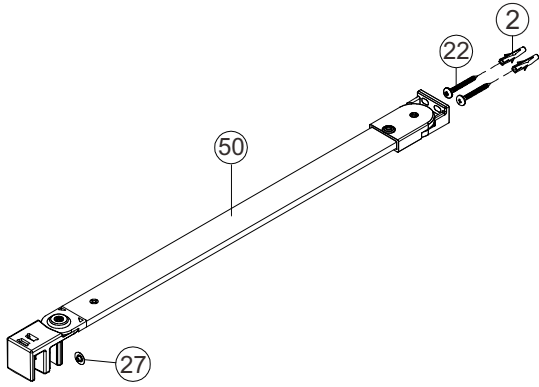

SATWIXMZAV120