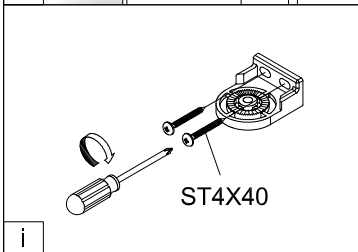

# SET A/C

1

	A(mm)
SIKOWIXM110	1075~1090
SIKOWIXM120	1175~1190
SIKOWIXM140	1375~1390

2