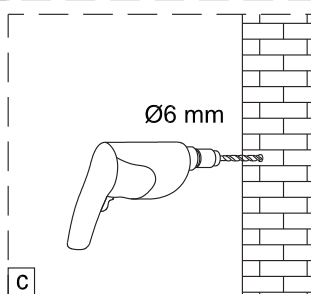

1

	A(mm)
SIKOWIXMSTENA80	758-773
SIKOWIXMSTENA90	858-873

	B(mm)
SIKOWIXM110	1073-1088
SIKOWIXM120	1173-1188
SIKOWIXM140	1373-1388