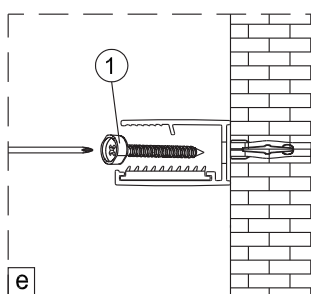

1

	A(mm)
SIKOWIXMSTENA80	758-773
SIKOWIXMSTENA90	858-873

	B(mm)
SIKOWIXM110	1073-1088
SIKOWIXM120	1173-1188
SIKOWIXM140	1373-1388