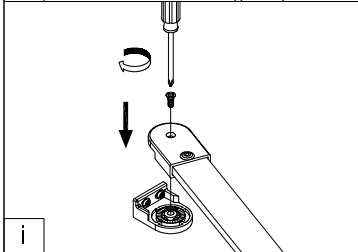

# 4

	L(mm)
SIKOWIXM110	1070
SIKOWIXM120	1170
SIKOWIXM140	1370

Degrease the bar and floor by No.20.

5

vnější strana koutu

14mm

6

vnitřní strana