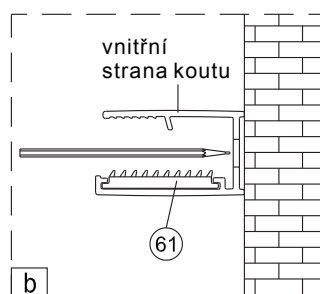

Instalační návod  
Intalacný návod  
Mounting Instruction  
Montageanleitung  
Инструкция по установке

SIKOWIXMSTENA80  
SIKOWIXMSTENA90  
SIKOWIXMPROFILST

LH

RH

# SIKOWIXMSTENA

# SIKOWIXMPROFILST

1 x3 ST4X40	2 x5	22 x2 ST4X40	61 x1	62 x1
63 x1	64 x1	65 x1	66 1 set	67 x1
68 x1	69 x1	70 x1	71 x1	

1

	A(mm)
SIKOWIXMSTENA80	758-773
SIKOWIXMSTENA90	858-873

	B(mm)
SIKOWIXM110	1073-1088
SIKOWIXM120	1173-1188
SIKOWIXM140	1373-1388

Poznámka: Vnitřní strana koutu  
- Easy Clean

2

	L(mm)
SIKOWIXMSTENA80	747
SIKOWIXMSTENA90	847

a

b

0-15mm

voda

vnitřní strana