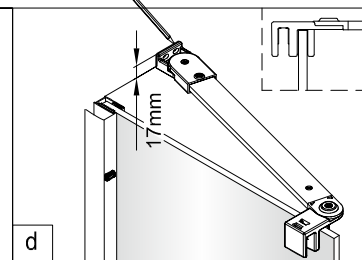

# SET A/C

1

	A(mm)
SIKOWIXM110	1075~1090
SIKOWIXM120	1175~1190
SIKOWIXM140	1375~1390

2