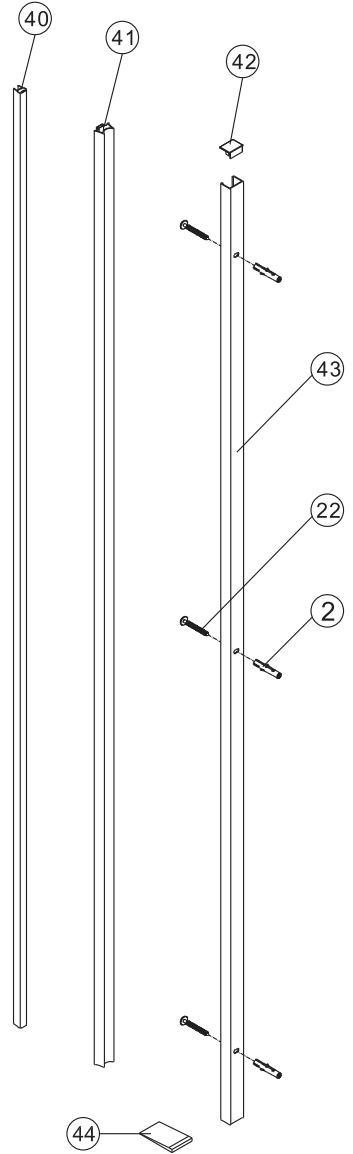

# SIKOWIXM

1 x3 ST4X40	2 x3	3 x1	4 x1	35 x1
5 x1	6 x1	7 x1	8 x1	36 x1
9 x1	10 x2	11 x2	12 x2	
13 x2	14 x1	15 x1	16 x2	
17 x2 4mm	18 x1 2.5mm	19 x6	20 x1 Cleaning Wipe	

# SATWIXMZAV120

2  x2	22  x2 ST4X40	27  x1	50  x1
--	---	---	---

# SIKOWIXMNIKAP

2  x3	22  x3 ST4X40	40  x1	41  x1
42  x1	43  x1	44  x4	

# SIKOWIXMPROFILST

1 x3 ST4X40	2 x5	22 x2 ST4X40	61 x1	62 x1
63 x1	64 x1	65 x1	66 1 set	67 x1
68 x1	69 x1	70 x1	71 x1	

1

	A(mm)
SIKOWIXMSTENA80	758-773
SIKOWIXMSTENA90	858-873

	B(mm)
SIKOWIXM110	1073-1088
SIKOWIXM120	1173-1188
SIKOWIXM140	1373-1388