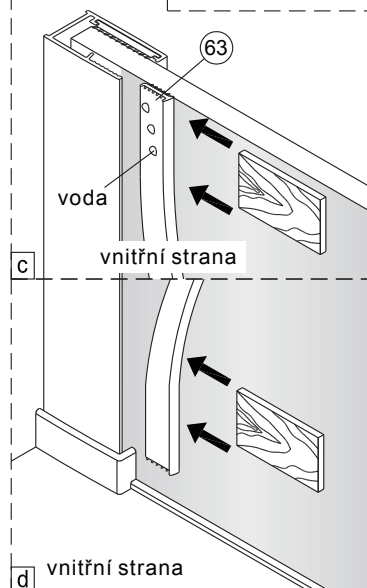

# SIKOWIXMPROFILST

1 x3 ST4X40	2 x5	22 x2 ST4X40	61 x1	62 x1
63 x1	64 x1	65 x1	66 1 set	67 x1
68 x1	69 x1	70 x1	71 x1	

1

	A(mm)
SIKOWIXMSTENA80	758-773
SIKOWIXMSTENA90	858-873

	B(mm)
SIKOWIXM110	1073-1088
SIKOWIXM120	1173-1188
SIKOWIXM140	1373-1388

Poznámka: Vnitřní strana koutu  
- Easy Clean

2

	L(mm)
SIKOWIXMSTENA80	747
SIKOWIXMSTENA90	847

a

b

0-15mm

voda

vnitřní strana