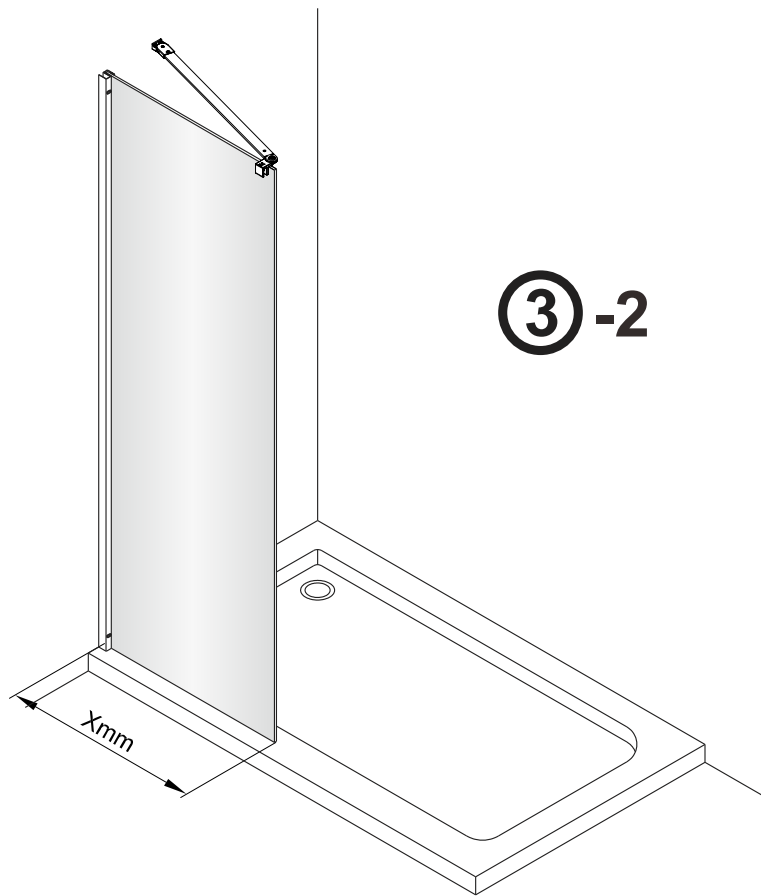

# SET A/C

1

	A(mm)
SIKOWIXM110	1075~1090
SIKOWIXM120	1175~1190
SIKOWIXM140	1375~1390

2