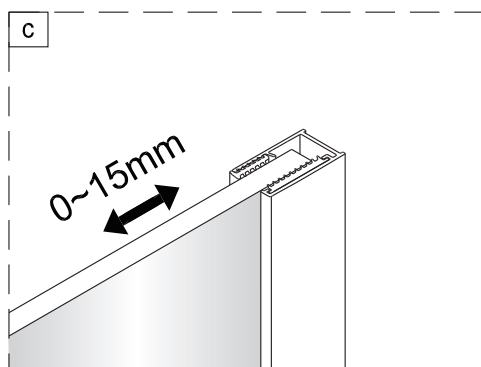

Degrease the bar and floor by No.20.