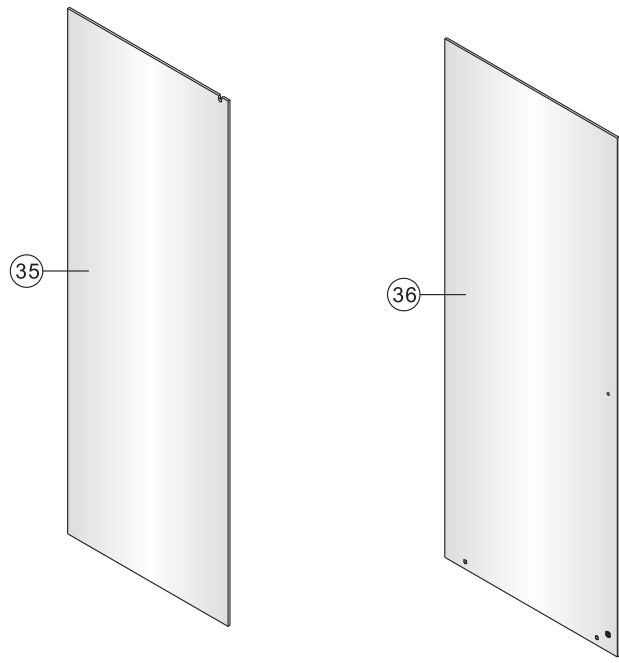

SIKOWIXMPROFIL

SIKOWIXM

1 x3 ST4X40	2 x3	3 x1	4 x1	35 x1
5 x1	6 x1	7 x1	8 x1	36 x1
9 x1	10 x2	11 x2	12 x2	
13 x2	14 x1	15 x1	16 x2	
17 x2 4mm	18 x1 2.5mm	19 x6	20 x1 Cleaning Wipe