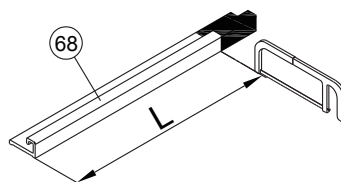

# SIKOWIXMPROFILST

1 x3 ST4X40	2 x5	22 x2 ST4X40	61 x1	62 x1
63 x1	64 x1	65 x1	66 1 set	67 x1
68 x1	69 x1	70 x1	71 x1	

1

	A(mm)
SIKOWIXMSTENA80	758-773
SIKOWIXMSTENA90	858-873

	B(mm)
SIKOWIXM110	1073-1088
SIKOWIXM120	1173-1188
SIKOWIXM140	1373-1388

Poznámka: Vnitřní strana koutu  
- Easy Clean

2

	L(mm)
SIKOWIXMSTENA80	747
SIKOWIXMSTENA90	847

a

b

0-15mm

voda

vnitřní strana