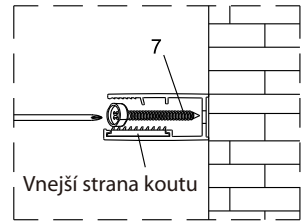

Instalační návod
Inštalacný návod
Mounting Instruction
Montageanleitung
Инструкция по установке

SIKOSTENASK80,SIKOSTENASK80S
SIKOSTENASK90,SIKOSTENASK90S
SIKOSTENASK100,SIKOSTENASK100S

1  x4	2  x1 ST4X40	3  x1	4  x1	5  x1	6  x1	7  x3 ST4X40	8  x1	9  x1	10  x1
11  x1	12  x1	13  x1							

1

	A(mm)
SIKOSTENASK80	770~790
SIKOSTENASK80S	
SIKOSTENASK90	870~890
SIKOSTENASK90S	
SIKOSTENASK100	970~990
SIKOSTENASK100S	

	B(mm)
SIKOSK80	762~782
SIKOSK80S	
SIKOSK90	862~882
SIKOSK90S	
SIKOSK100	962~982
SIKOSK100S	

2

Poznámka: Vnitřní strana koutu
- Easy Clean

④

5

6