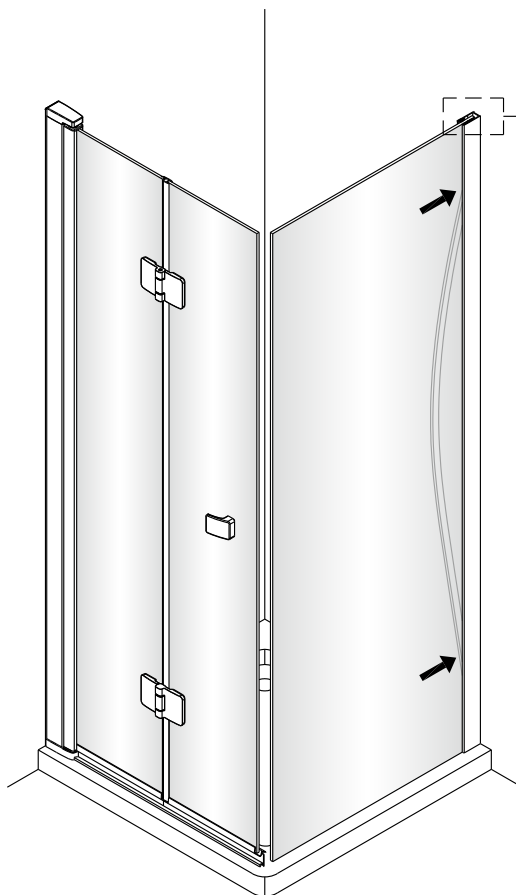

Instalační návod
Inštalacný návod
Mounting Instruction
Montageanleitung
Инструкция по установке

SIKOSTENASK80,SIKOSTENASK80S
SIKOSTENASK90,SIKOSTENASK90S
SIKOSTENASK100,SIKOSTENASK100S

1  x4	2  x1 ST4X40	3  x1	4  x1	5  x1	6  x1	7  x3 ST4X40	8  x1	9  x1	10  x1
11  x1	12  x1	13  x1							

1

	A(mm)
SIKOSTENASK80	770~790
SIKOSTENASK80S	
SIKOSTENASK90	870~890
SIKOSTENASK90S	
SIKOSTENASK100	970~990
SIKOSTENASK100S	

	B(mm)
SIKOSK80	762~782
SIKOSK80S	
SIKOSK90	862~882
SIKOSK90S	
SIKOSK100	962~982
SIKOSK100S	

2

Poznámka: Vnitřní strana koutu
- Easy Clean

④

5

6