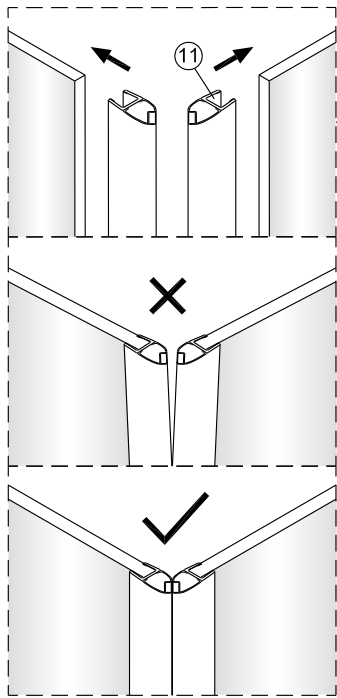

Instalační návod
Inštalacný návod
Mounting Instruction
Montageanleitung
Инструкция по установке

SIKOSTENASK80,SIKOSTENASK80S
SIKOSTENASK90,SIKOSTENASK90S
SIKOSTENASK100,SIKOSTENASK100S

1  x4	2  x1 ST4X40	3  x1	4  x1	5  x1	6  x1	7  x3 ST4X40	8  x1	9  x1	10  x1
11  x1	12  x1	13  x1							

1

	A(mm)
SIKOSTENASK80	770~790
SIKOSTENASK80S	
SIKOSTENASK90	870~890
SIKOSTENASK90S	
SIKOSTENASK100	970~990
SIKOSTENASK100S	

	B(mm)
SIKOSK80	762~782
SIKOSK80S	
SIKOSK90	862~882
SIKOSK90S	
SIKOSK100	962~982
SIKOSK100S	

2

Poznámka: Vnitřní strana koutu
- Easy Clean

④

5

6