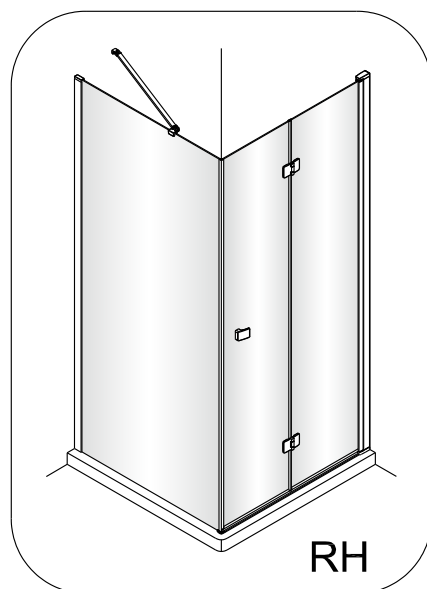

Instalační návod
Inštalacný návod
Mounting Instruction
Montageanleitung
Инструкция по установке

SIKOSTENASK80,SIKOSTENASK80S
SIKOSTENASK90,SIKOSTENASK90S
SIKOSTENASK100,SIKOSTENASK100S

1  x4	2  x1 ST4X40	3  x1	4  x1	5  x1	6  x1	7  x3 ST4X40	8  x1	9  x1	10  x1
11  x1	12  x1	13  x1							

1

	A(mm)
SIKOSTENASK80	770~790
SIKOSTENASK80S	
SIKOSTENASK90	870~890
SIKOSTENASK90S	
SIKOSTENASK100	970~990
SIKOSTENASK100S	

	B(mm)
SIKOSK80	762~782
SIKOSK80S	
SIKOSK90	862~882
SIKOSK90S	
SIKOSK100	962~982
SIKOSK100S	

2

Poznámka: Vnitřní strana koutu
- Easy Clean

④

5

6