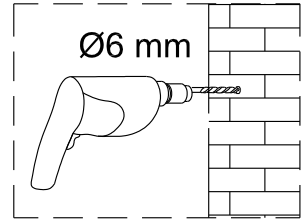

Instalační návod
Inštalacný návod
Mounting Instruction
Montageanleitung
Инструкция по установке

SIKOSTENASK80,SIKOSTENASK80S
SIKOSTENASK90,SIKOSTENASK90S
SIKOSTENASK100,SIKOSTENASK100S

1  x4	2  x1 ST4X40	3  x1	4  x1	5  x1	6  x1	7  x3 ST4X40	8  x1	9  x1	10  x1
11  x1	12  x1	13  x1							

1

	A(mm)
SIKOSTENASK80	770~790
SIKOSTENASK80S	
SIKOSTENASK90	870~890
SIKOSTENASK90S	
SIKOSTENASK100	970~990
SIKOSTENASK100S	

	B(mm)
SIKOSK80	762~782
SIKOSK80S	
SIKOSK90	862~882
SIKOSK90S	
SIKOSK100	962~982
SIKOSK100S	

2

Poznámka: Vnitřní strana koutu
- Easy Clean

④

5

6