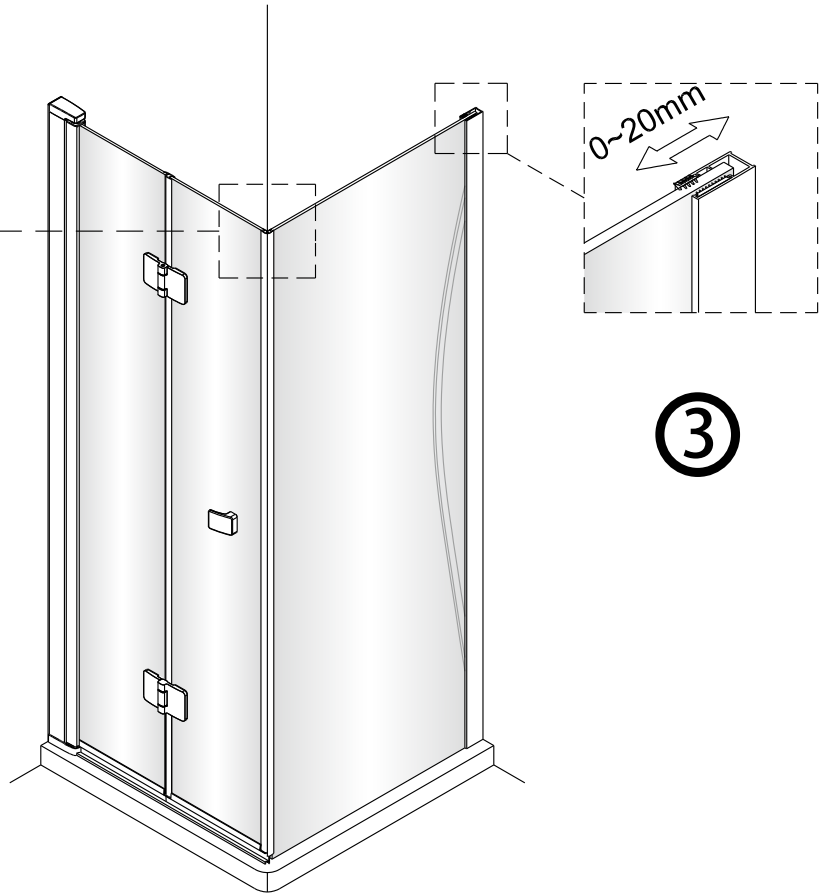

1

	A(mm)
SIKOSTENASK80	770~790
SIKOSTENASK80S	
SIKOSTENASK90	870~890
SIKOSTENASK90S	
SIKOSTENASK100	970~990
SIKOSTENASK100S	

	B(mm)
SIKOSK80	762~782
SIKOSK80S	
SIKOSK90	862~882
SIKOSK90S	
SIKOSK100	962~982
SIKOSK100S	

2

Poznámka: Vnitřní strana koutu
- Easy Clean

④

5

6