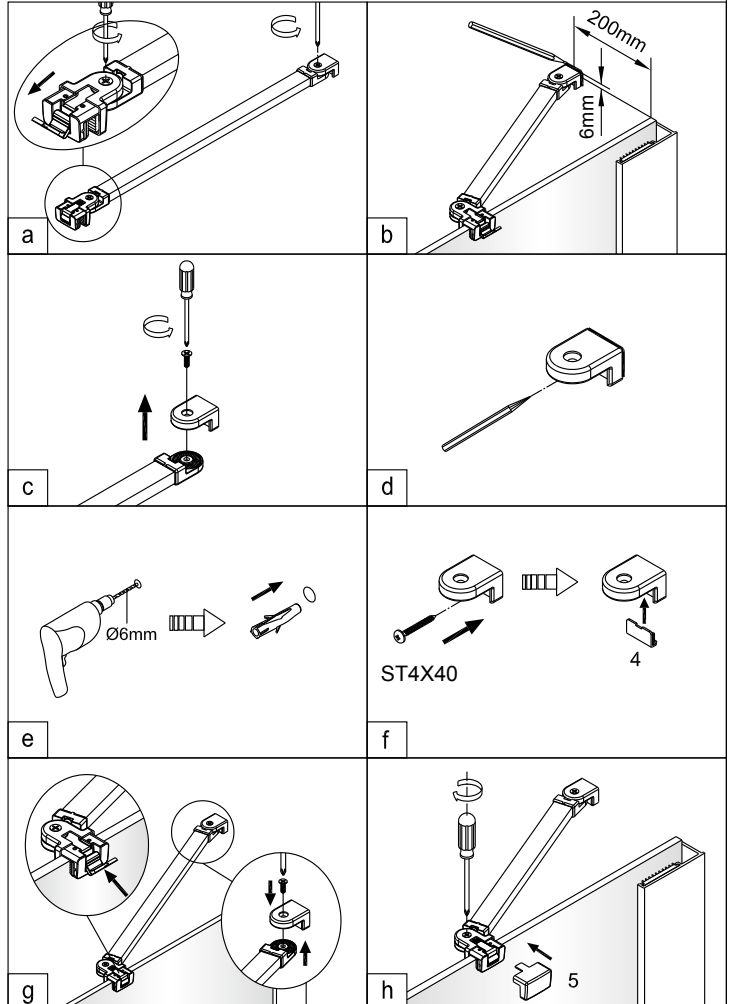

Instalační návod
Inštalacný návod
Mounting Instruction
Montageanleitung
Инструкция по установке

SIKOSTENASK80,SIKOSTENASK80S
SIKOSTENASK90,SIKOSTENASK90S
SIKOSTENASK100,SIKOSTENASK100S

1  x4	2  x1 ST4X40	3  x1	4  x1	5  x1	6  x1	7  x3 ST4X40	8  x1	9  x1	10  x1
11  x1	12  x1	13  x1							

2

Poznámka: Vnitřní strana koutu
- Easy Clean

④

5

6