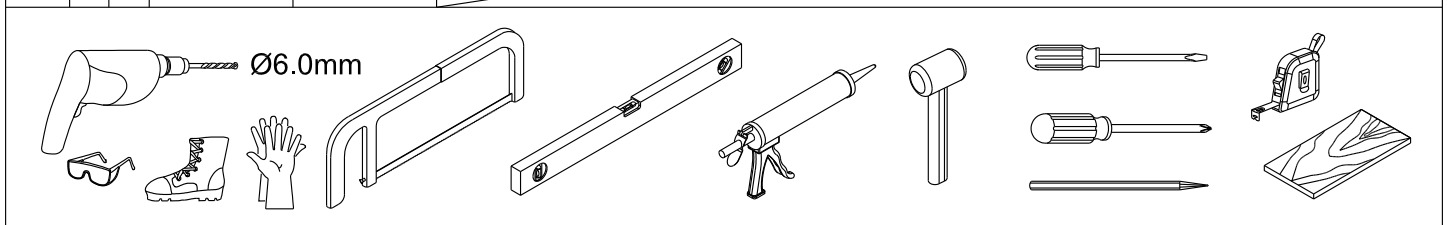

Instalační návod
Inštalacný návod
Mounting Instruction
Montageanleitung
Инструкция по установке

SIKOSTENASK80,SIKOSTENASK80S
SIKOSTENASK90,SIKOSTENASK90S
SIKOSTENASK100,SIKOSTENASK100S

1  x4	2  x1 ST4X40	3  x1	4  x1	5  x1	6  x1	7  x3 ST4X40	8  x1	9  x1	10  x1
11  x1	12  x1	13  x1							

2

Poznámka: Vnitřní strana koutu
- Easy Clean

④

5

6