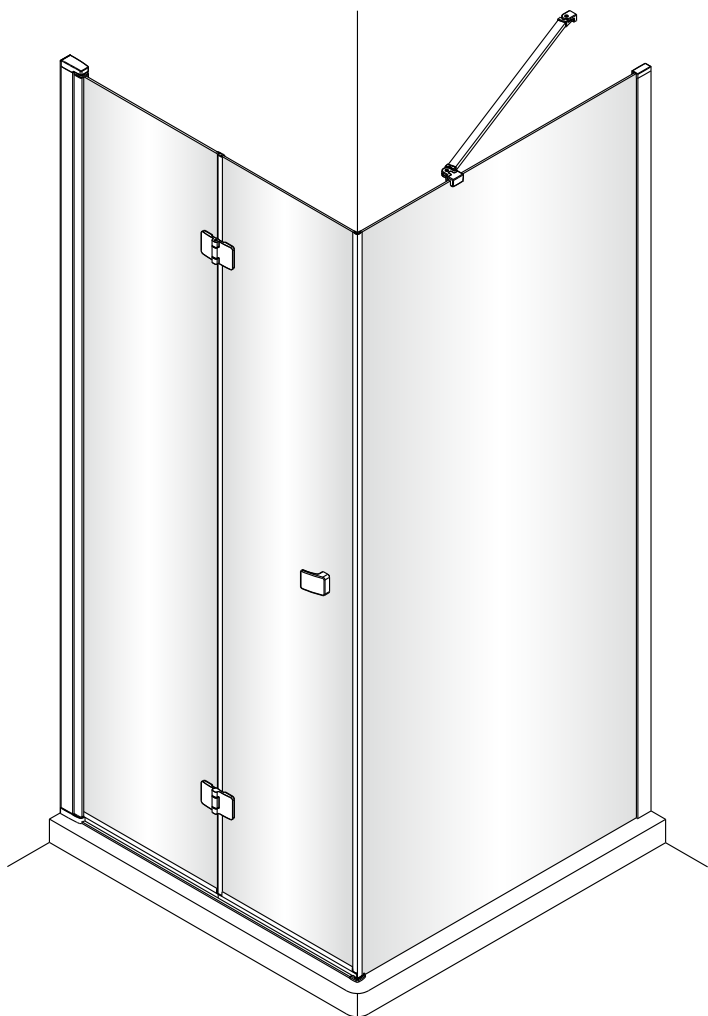

Instalační návod
Inštalacný návod
Mounting Instruction
Montageanleitung
Инструкция по установке

SIKOSTENASK80,SIKOSTENASK80S
SIKOSTENASK90,SIKOSTENASK90S
SIKOSTENASK100,SIKOSTENASK100S

1  x4	2  x1 ST4X40	3  x1	4  x1	5  x1	6  x1	7  x3 ST4X40	8  x1	9  x1	10  x1
11  x1	12  x1	13  x1							

1

	A(mm)
SIKOSTENASK80	770~790
SIKOSTENASK80S	
SIKOSTENASK90	870~890
SIKOSTENASK90S	
SIKOSTENASK100	970~990
SIKOSTENASK100S	

	B(mm)
SIKOSK80	762~782
SIKOSK80S	
SIKOSK90	862~882
SIKOSK90S	
SIKOSK100	962~982
SIKOSK100S	

2

Poznámka: Vnitřní strana koutu
- Easy Clean

④

5

6