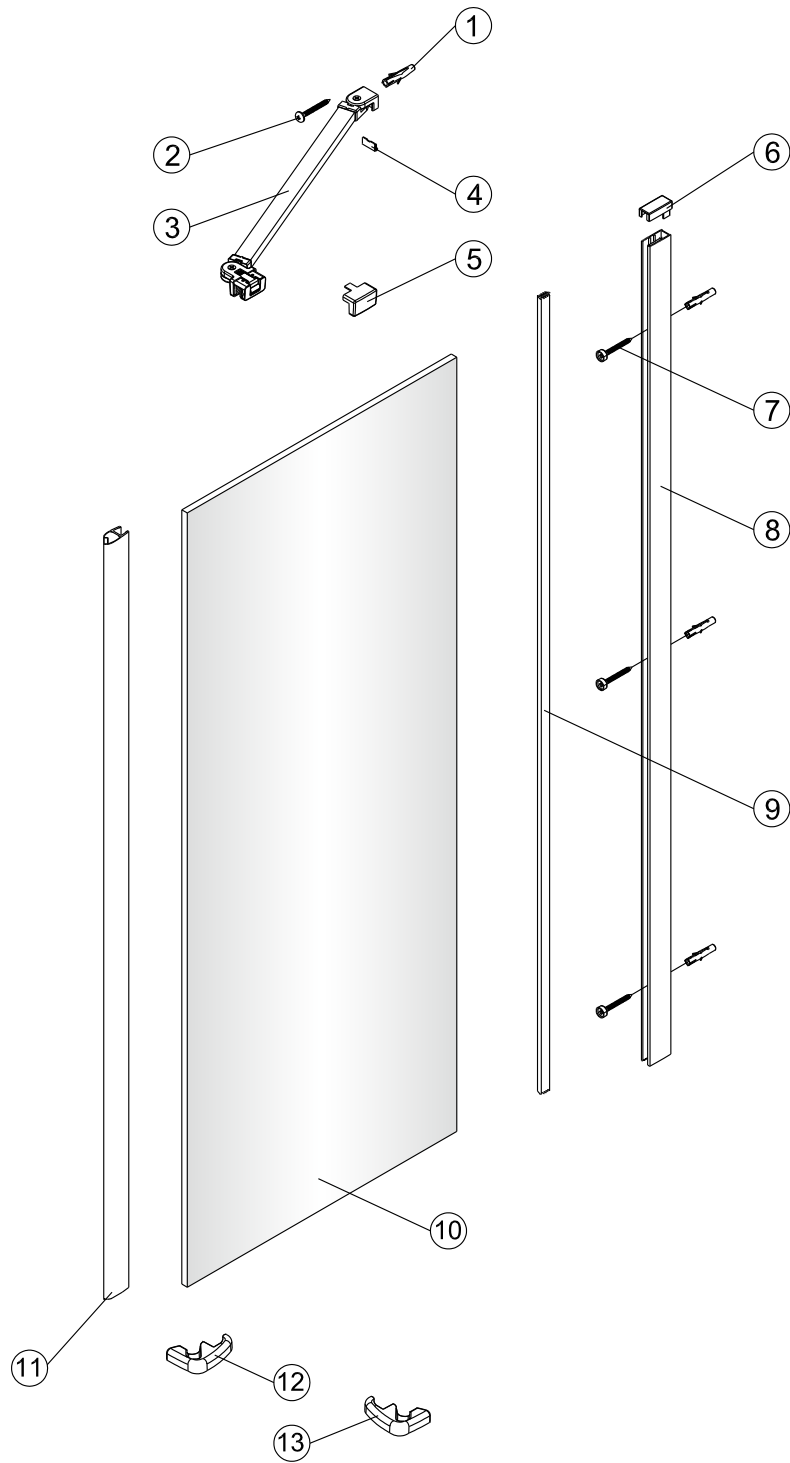

Instalační návod
Inštalacný návod
Mounting Instruction
Montageanleitung
Инструкция по установке

SIKOSTENASK80,SIKOSTENASK80S
SIKOSTENASK90,SIKOSTENASK90S
SIKOSTENASK100,SIKOSTENASK100S

1  x4	2  x1 ST4X40	3  x1	4  x1	5  x1	6  x1	7  x3 ST4X40	8  x1	9  x1	10  x1
11  x1	12  x1	13  x1							

1

	A(mm)
SIKOSTENASK80	770~790
SIKOSTENASK80S	
SIKOSTENASK90	870~890
SIKOSTENASK90S	
SIKOSTENASK100	970~990
SIKOSTENASK100S	

	B(mm)
SIKOSK80	762~782
SIKOSK80S	
SIKOSK90	862~882
SIKOSK90S	
SIKOSK100	962~982
SIKOSK100S	

2

Poznámka: Vnitřní strana koutu
- Easy Clean

④

5

6