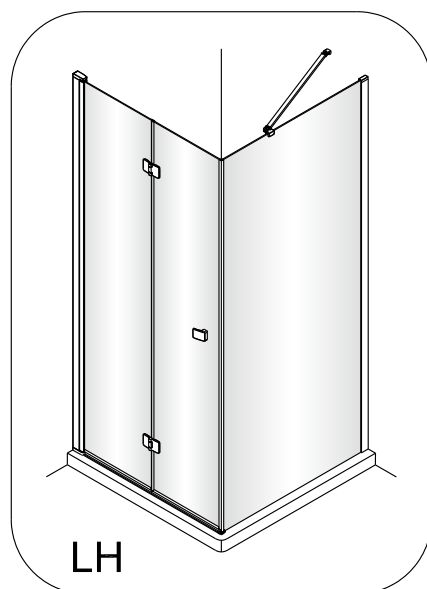

Instalační návod
Inštalacný návod
Mounting Instruction
Montageanleitung
Инструкция по установке

SIKOSTENASK80,SIKOSTENASK80S
SIKOSTENASK90,SIKOSTENASK90S
SIKOSTENASK100,SIKOSTENASK100S

1  x4	2  x1 ST4X40	3  x1	4  x1	5  x1	6  x1	7  x3 ST4X40	8  x1	9  x1	10  x1
11  x1	12  x1	13  x1							

1

	A(mm)
SIKOSTENASK80	770~790
SIKOSTENASK80S	
SIKOSTENASK90	870~890
SIKOSTENASK90S	
SIKOSTENASK100	970~990
SIKOSTENASK100S	

	B(mm)
SIKOSK80	762~782
SIKOSK80S	
SIKOSK90	862~882
SIKOSK90S	
SIKOSK100	962~982
SIKOSK100S	

2

Poznámka: Vnitřní strana koutu
- Easy Clean

④

5

6