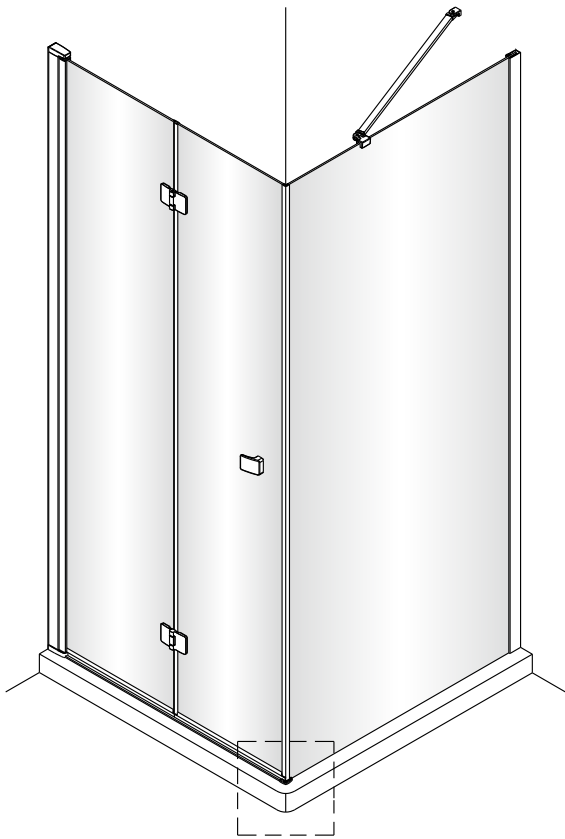

Instalační návod
Inštalacný návod
Mounting Instruction
Montageanleitung
Инструкция по установке

SIKOSTENASK80,SIKOSTENASK80S
SIKOSTENASK90,SIKOSTENASK90S
SIKOSTENASK100,SIKOSTENASK100S

1  x4	2  x1 ST4X40	3  x1	4  x1	5  x1	6  x1	7  x3 ST4X40	8  x1	9  x1	10  x1
11  x1	12  x1	13  x1							

2

Poznámka: Vnitřní strana koutu
- Easy Clean

④

5

6