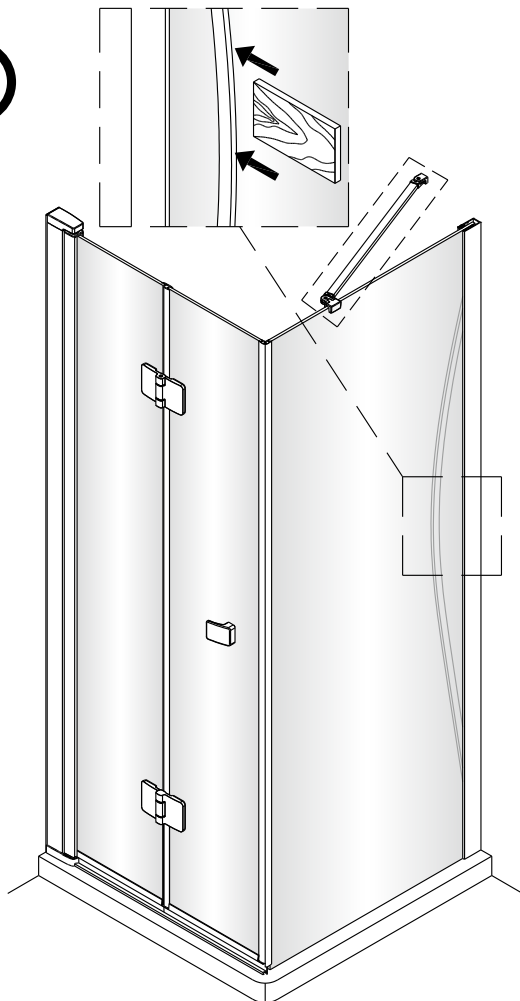

Instalační návod
Inštalacný návod
Mounting Instruction
Montageanleitung
Инструкция по установке

SIKOSTENASK80,SIKOSTENASK80S
SIKOSTENASK90,SIKOSTENASK90S
SIKOSTENASK100,SIKOSTENASK100S

1  x4	2  x1 ST4X40	3  x1	4  x1	5  x1	6  x1	7  x3 ST4X40	8  x1	9  x1	10  x1
11  x1	12  x1	13  x1							

2

Poznámka: Vnitřní strana koutu
- Easy Clean

④

5

6