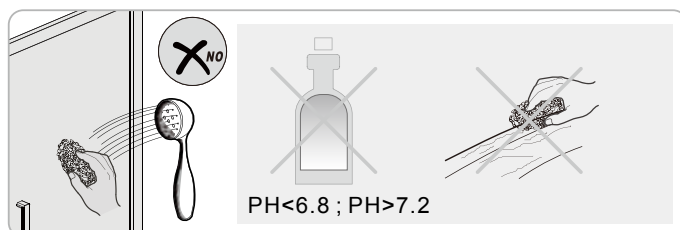

Instalační návod
Inštalacný návod
Mounting Instruction
Montageanleitung
Инструкция по установке

SIKOSTENASK80,SIKOSTENASK80S
SIKOSTENASK90,SIKOSTENASK90S
SIKOSTENASK100,SIKOSTENASK100S

1  x4	2  x1 ST4X40	3  x1	4  x1	5  x1	6  x1	7  x3 ST4X40	8  x1	9  x1	10  x1
11  x1	12  x1	13  x1							

2

Poznámka: Vnitřní strana koutu
- Easy Clean

④

5

6