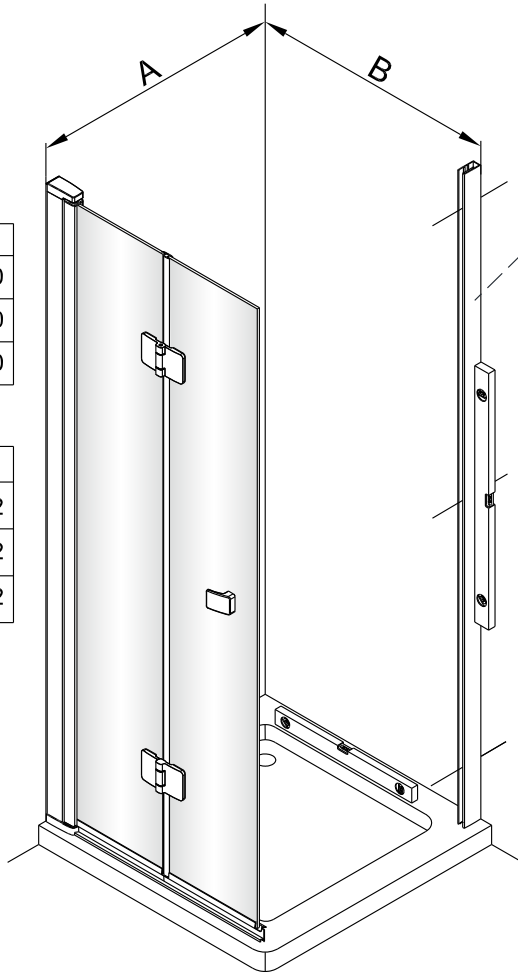

Instalační návod
Inštalacný návod
Mounting Instruction
Montageanleitung
Инструкция по установке

SIKOSTENASK80,SIKOSTENASK80S
SIKOSTENASK90,SIKOSTENASK90S
SIKOSTENASK100,SIKOSTENASK100S

1  x4	2  x1 ST4X40	3  x1	4  x1	5  x1	6  x1	7  x3 ST4X40	8  x1	9  x1	10  x1
11  x1	12  x1	13  x1							

1

	A(mm)
SIKOSTENASK80	770~790
SIKOSTENASK80S	
SIKOSTENASK90	870~890
SIKOSTENASK90S	
SIKOSTENASK100	970~990
SIKOSTENASK100S	

	B(mm)
SIKOSK80	762~782
SIKOSK80S	
SIKOSK90	862~882
SIKOSK90S	
SIKOSK100	962~982
SIKOSK100S	

2

Poznámka: Vnitřní strana koutu
- Easy Clean

④

5

6