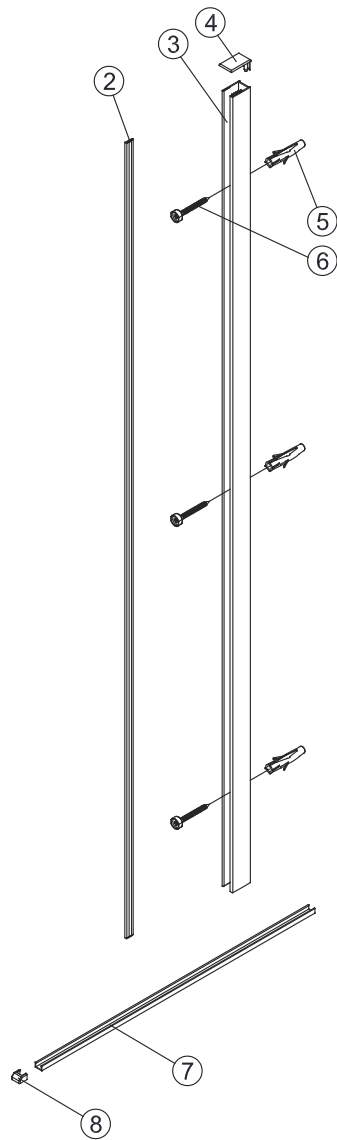

Instalační návod
Inštalacný návod
Mounting Instruction
Montageanleitung
Инструкция по установке

SIKOWI80, SIKOWI80KS, SIKOWI80MR,
SIKOWI90, SIKOWI90KS, SIKOWI90MR,
SIKOWI100, SIKOWI100KS, SIKOWI100MR,
SIKOWI110, SIKOWI110KS, SIKOWI110MR,
SIKOWI120, SIKOWI120KS, SIKOWI120MR,
SIKOWI140, SIKOWI140KS, SIKOWIPROFIL,
SIKOWIPROFILC, SIKOZAV2, SIKOZAV2C

SIKOWI80/80KS/80MR,
 SIKOWI90/90KS/90MR,
 SIKOWI100/100KS/100MR,
 SIKOWI110/110KS/110MR,
 SIKOWI120/120KS/120MR,
 SIKOWI140/140KS/140KS

SIKOWIPROFIL, SIKOWIPROFILC

SIKOZAV2, SIKOZAV2C

2 1X 	3 1X 	4 1X
5 3X 	6 3X ST4x40 	7 1X
8 2X 		

5 2X 	9 2X ST4x40
10 1X 	11 1X
12 1X 	13 1X 4mm

1

Max.=1200mm

	A(mm)
SIKOWI80	770~778
SIKOWI90	870~878
SIKOWI100	970~978
SIKOWI110	1070~1078
SIKOWI120	1170~1178
SIKOWI140	1370~1378

2

Poznámka:
Vnitřní strana koutu - easy clean

4

Instalační návod
Inštalacný návod
Mounting Instruction
Montageanleitung
Инструкция по установке

SIKOWIROZKS
SIKOWIROZ
SIKOWIROZC
SIKOWIROZCKS

1

RH

LH

2a

2b