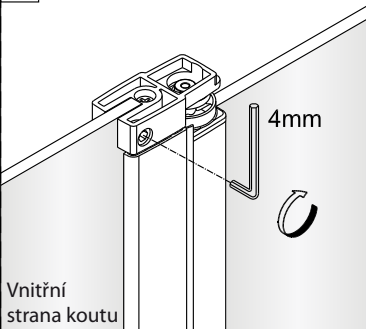

5 2X 	9 2X ST4x40
10 1X 	11 1X
12 1X 	13 1X 4mm

1

Max.=1200mm

	A(mm)
SIKOWI80	770~778
SIKOWI90	870~878
SIKOWI100	970~978
SIKOWI110	1070~1078
SIKOWI120	1170~1178
SIKOWI140	1370~1378

2

Poznámka:
Vnitřní strana koutu - easy clean

4

Instalační návod
Inštalacný návod
Mounting Instruction
Montageanleitung
Инструкция по установке

SIKOWIROZKS
SIKOWIROZ
SIKOWIROZC
SIKOWIROZCKS

1

RH

LH

2a

2b