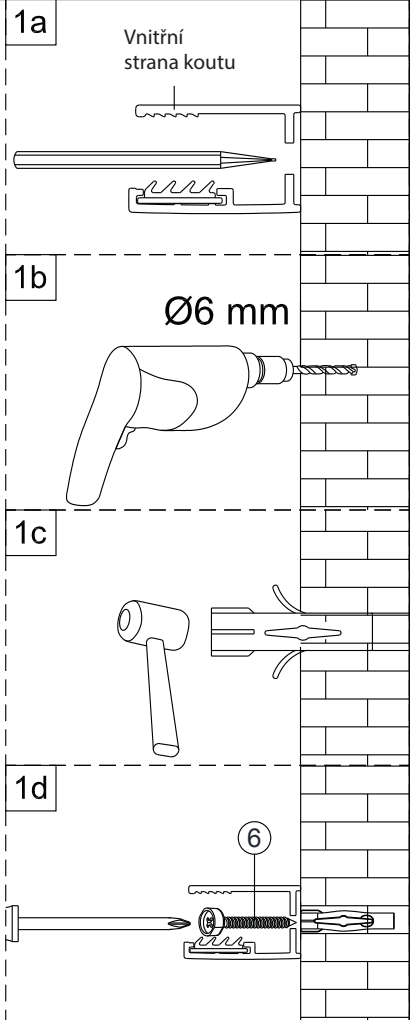

Instalační návod
Inštalacný návod
Mounting Instruction
Montageanleitung
Инструкция по установке

SIKOWI80, SIKOWI80KS, SIKOWI80MR,
SIKOWI90, SIKOWI90KS, SIKOWI90MR,
SIKOWI100, SIKOWI100KS, SIKOWI100MR,
SIKOWI110, SIKOWI110KS, SIKOWI110MR,
SIKOWI120, SIKOWI120KS, SIKOWI120MR,
SIKOWI140, SIKOWI140KS, SIKOWIPROFIL,
SIKOWIPROFILC, SIKOZAV2, SIKOZAV2C

SIKOWI80/80KS/80MR,
 SIKOWI90/90KS/90MR,
 SIKOWI100/100KS/100MR,
 SIKOWI110/110KS/110MR,
 SIKOWI120/120KS/120MR,
 SIKOWI140/140KS/140KS

SIKOWIPROFIL, SIKOWIPROFILC

SIKOZAV2, SIKOZAV2C

2 1X 	3 1X 	4 1X
5 3X 	6 3X ST4x40 	7 1X
8 2X 		

5 2X 	9 2X ST4x40
10 1X 	11 1X
12 1X 	13 1X 4mm

1

Max.=1200mm

	A(mm)
SIKOWI80	770~778
SIKOWI90	870~878
SIKOWI100	970~978
SIKOWI110	1070~1078
SIKOWI120	1170~1178
SIKOWI140	1370~1378

2

Poznámka:
Vnitřní strana koutu - easy clean