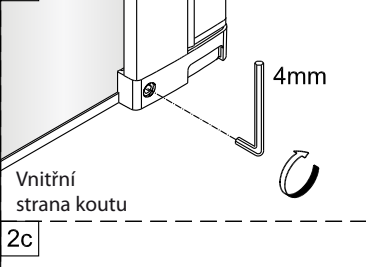

5 2X 	9 2X ST4x40
10 1X 	11 1X
12 1X 	13 1X 4mm

1

Max.=1200mm

	A(mm)
SIKOWI80	770~778
SIKOWI90	870~878
SIKOWI100	970~978
SIKOWI110	1070~1078
SIKOWI120	1170~1178
SIKOWI140	1370~1378

2

Poznámka:
Vnitřní strana koutu - easy clean

4

Instalační návod
Inštalacný návod
Mounting Instruction
Montageanleitung
Инструкция по установке

SIKOWIROZKS
SIKOWIROZ
SIKOWIROZC
SIKOWIROZCKS

1

RH

LH

2a

2b