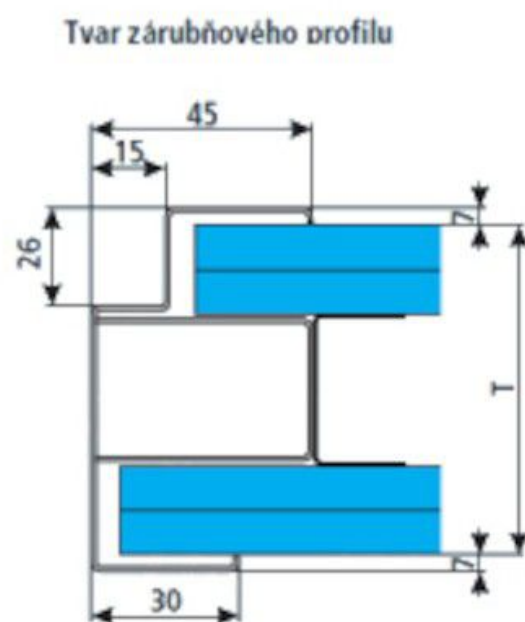

nákres ocelové zárubně pro dveře

Rozměry [mm]

H	1970
O	200
P	975
R	1750