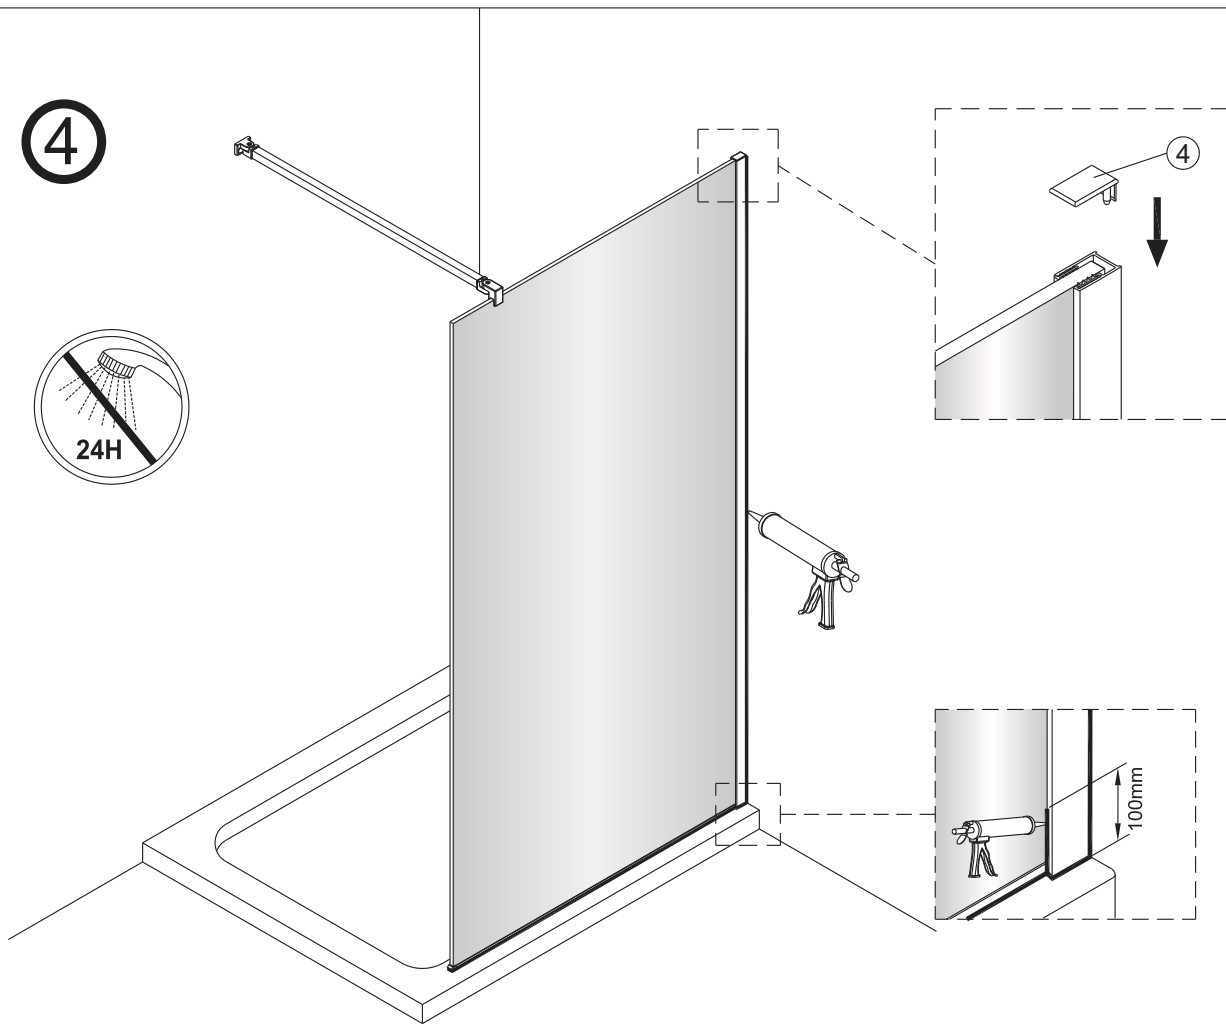

2

Poznámka:
Vnitřní strana koutu - easy clean

4

SAT® is registered trademark of

**Swiss
Aqua
Technologies**

Swiss Aqua Technologies AG

Gewerbestrasse 9, 6330 Cham, Switzerland

www.swatec.ch