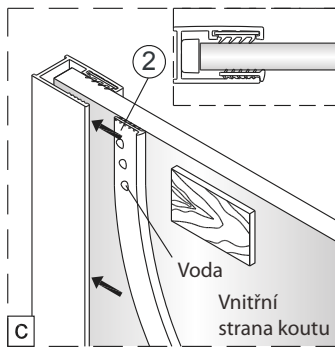

SIKOWI60/60KS/60MR,
 SIKOWI70/70KS/70MR,
 SIKOWI80/80KS/80MR,
 SIKOWI90/90KS/90MR,
 SIKOWI100/100KS/100MR,
 SIKOWI110/110KS/110MR,
 SIKOWI120/120KS/120MR,
 SIKOWI140/140KS/140KS

SIKOWIPROFIL, SIKOWIPROFILC
 SATWIPROFILB

SIKOZAV2, SIKOZAV2C

2 1X 	3 1X 	4 1X
5 3X 	6 3X ST4x40 	7 1X
8 2X 		

5 2X 	9 2X ST4x40
10 1X 	11 1X
12 1X 	13 1X 4mm

1

Max.=1200mm

	A(mm)
SIKOWI60	570~578
SIKOWI70	670~678
SIKOWI80	770~778
SIKOWI90	870~878
SIKOWI100	970~978
SIKOWI110	1070~1078
SIKOWI120	1170~1178
SIKOWI140	1370~1378

2

Poznámka:
Vnitřní strana koutu - easy clean

4

SAT® is registered trademark of

**Swiss
Aqua
Technologies**

Swiss Aqua Technologies AG

Gewerbestrasse 9, 6330 Cham, Switzerland

www.swatec.ch