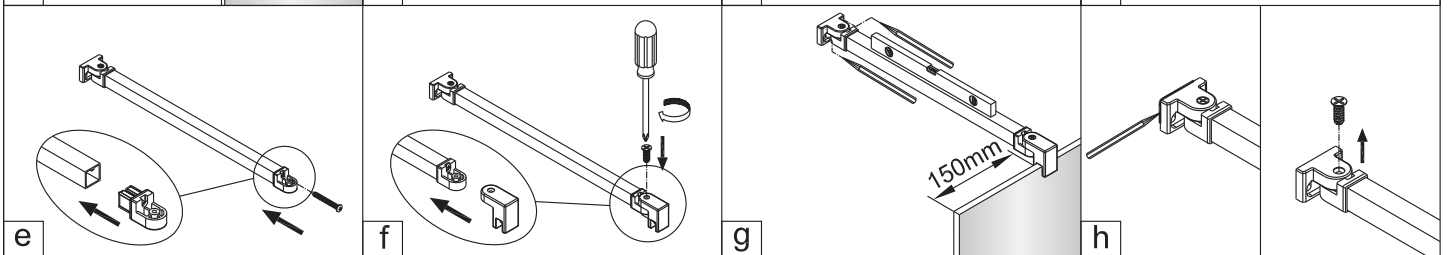

SIKOZAV2, SIKOZAV2C

2 1X 	3 1X 	4 1X
5 3X 	6 3X ST4x40 	7 1X
8 2X 		

5 2X 	9 2X ST4x40
10 1X 	11 1X
12 1X 	13 1X 4mm

1

Max.=1200mm

	A(mm)
SIKOWI60	570~578
SIKOWI70	670~678
SIKOWI80	770~778
SIKOWI90	870~878
SIKOWI100	970~978
SIKOWI110	1070~1078
SIKOWI120	1170~1178
SIKOWI140	1370~1378

2

Poznámka:
Vnitřní strana koutu - easy clean

4

SAT® is registered trademark of

**Swiss
Aqua
Technologies**

Swiss Aqua Technologies AG

Gewerbestrasse 9, 6330 Cham, Switzerland

www.swatec.ch