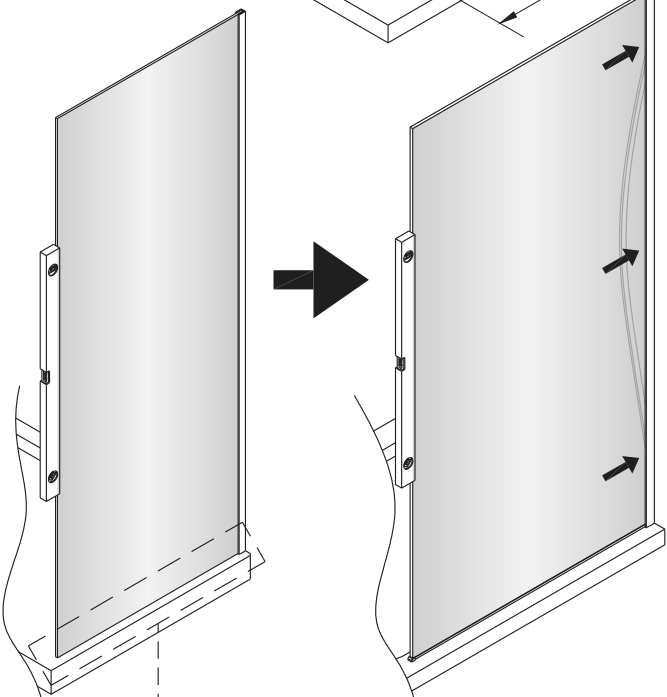

SIKOZAV2, SIKOZAV2C

2 1X 	3 1X 	4 1X
5 3X 	6 3X ST4x40 	7 1X
8 2X 		

5 2X 	9 2X ST4x40
10 1X 	11 1X
12 1X 	13 1X 4mm

1

Max.=1200mm

	A(mm)
SIKOWI60	570~578
SIKOWI70	670~678
SIKOWI80	770~778
SIKOWI90	870~878
SIKOWI100	970~978
SIKOWI110	1070~1078
SIKOWI120	1170~1178
SIKOWI140	1370~1378

2

Poznámka:
Vnitřní strana koutu - easy clean

4

SAT® is registered trademark of

**Swiss
Aqua
Technologies**

Swiss Aqua Technologies AG

Gewerbestrasse 9, 6330 Cham, Switzerland

www.swatec.ch