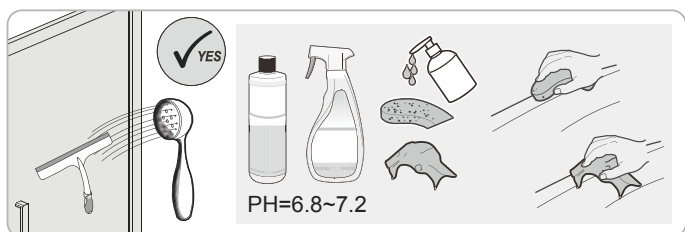

SIKOWI60, SIKOWI60KS, SIKOWI60MR,
SIKOWI70, SIKOWI70KS, SIKOWI70MR,
SIKOWI80, SIKOWI80KS, SIKOWI80MR,
SIKOWI90, SIKOWI90KS, SIKOWI90MR,
SIKOWI100, SIKOWI100KS, SIKOWI100MR,
SIKOWI110, SIKOWI110KS, SIKOWI110MR,
SIKOWI120, SIKOWI120KS, SIKOWI120MR,
SIKOWI140, SIKOWI140KS, SIKOWIPROFIL,
SIKOWIPROFILC, SIKOZAV2, SIKOZAV2C,
SATWIPROFILB