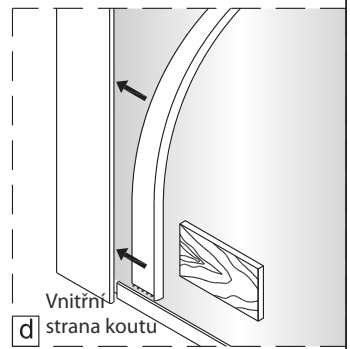

SIKOWI60/60KS/60MR,
 SIKOWI70/70KS/70MR,
 SIKOWI80/80KS/80MR,
 SIKOWI90/90KS/90MR,
 SIKOWI100/100KS/100MR,
 SIKOWI110/110KS/110MR,
 SIKOWI120/120KS/120MR,
 SIKOWI140/140KS/140KS

SIKOWIPROFIL, SIKOWIPROFILC
 SATWIPROFILB

SIKOZAV2, SIKOZAV2C

2 1X 	3 1X 	4 1X
5 3X 	6 3X ST4x40 	7 1X
8 2X 		

5 2X 	9 2X ST4x40
10 1X 	11 1X
12 1X 	13 1X 4mm

1

Max.=1200mm

	A(mm)
SIKOWI60	570~578
SIKOWI70	670~678
SIKOWI80	770~778
SIKOWI90	870~878
SIKOWI100	970~978
SIKOWI110	1070~1078
SIKOWI120	1170~1178
SIKOWI140	1370~1378

2

Poznámka:
Vnitřní strana koutu - easy clean

4

SAT® is registered trademark of

**Swiss
Aqua
Technologies**

Swiss Aqua Technologies AG

Gewerbestrasse 9, 6330 Cham, Switzerland

www.swatec.ch