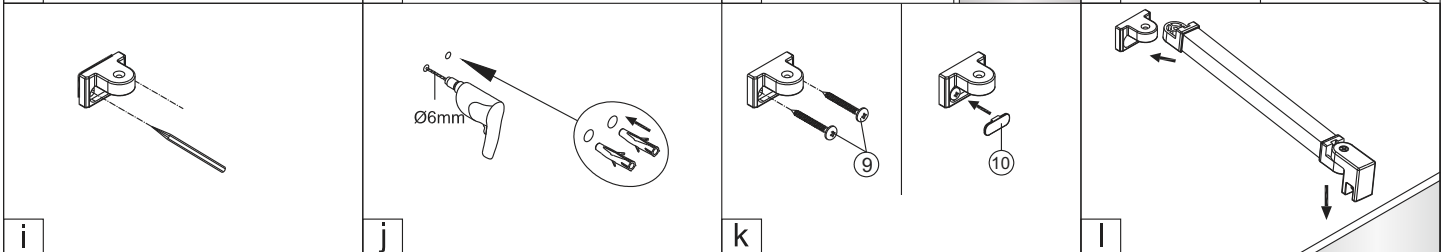

SIKOZAV2, SIKOZAV2C

2 1X 	3 1X 	4 1X
5 3X 	6 3X ST4x40 	7 1X
8 2X 		

5 2X 	9 2X ST4x40
10 1X 	11 1X
12 1X 	13 1X 4mm

1

Max.=1200mm

	A(mm)
SIKOWI60	570~578
SIKOWI70	670~678
SIKOWI80	770~778
SIKOWI90	870~878
SIKOWI100	970~978
SIKOWI110	1070~1078
SIKOWI120	1170~1178
SIKOWI140	1370~1378

2

Poznámka:
Vnitřní strana koutu - easy clean

4

SAT® is registered trademark of

**Swiss
Aqua
Technologies**

Swiss Aqua Technologies AG

Gewerbestrasse 9, 6330 Cham, Switzerland

www.swatec.ch