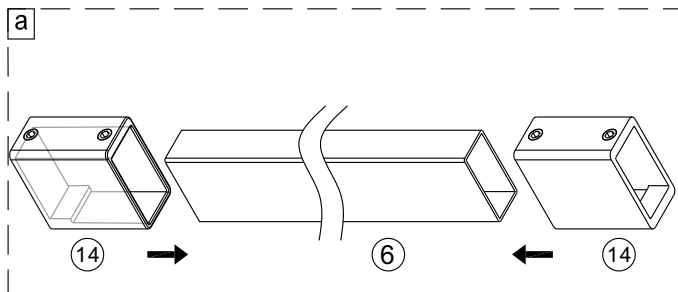

Instalační návod
Inštalacný návod
Mounting Instruction
Montageanleitung
Инструкция по установке

SIKOTLDNEW120L
SIKOTLDNEW120P

1 x3 ST4X40	2 x6	3	4	5 x1	1 x3 ST4X40	2 x6	3	4	5 x1
6 x1	7-L x1	8 x1	9 x1	10 x1	6 x1	7-R x1	8 x1	9 x1	10 x1
11 x2	12 x1	13 x1	14 x2	15 x2 ST4X40	11 x2	12 x1	13 x1	14 x2	15 x2 ST4X40
16 x2	17 x2	18 x1	19-L x1	20-L x1	16 x2	17 x2	18 x1	19-R x1	20-R x1
21 x1	22-L x1	23-L x1	24 x1	25 x1 ST4X30	21 x1	22-R x1	23-R x1	24 x1	25 x1 ST4X30
26 x1	27 x1	28 x1	29 x2 4mm	30 x1 2.5mm	26 x1	27 x1	28 x1	29 x2 4mm	30 x1 2.5mm

Poznámka: Vnitřní strana koutu
-Easy Clean

3

4

↓
P6a

↓
P6b

Možnost A: na akrylátovou vaničku / vaničku z litého mramoru

Možnost B: na dlažbu

6a

Poznámka: Vnitřní strana koutu
-Easy Clean

7

8

9

10

10

vnitřní strana

a1