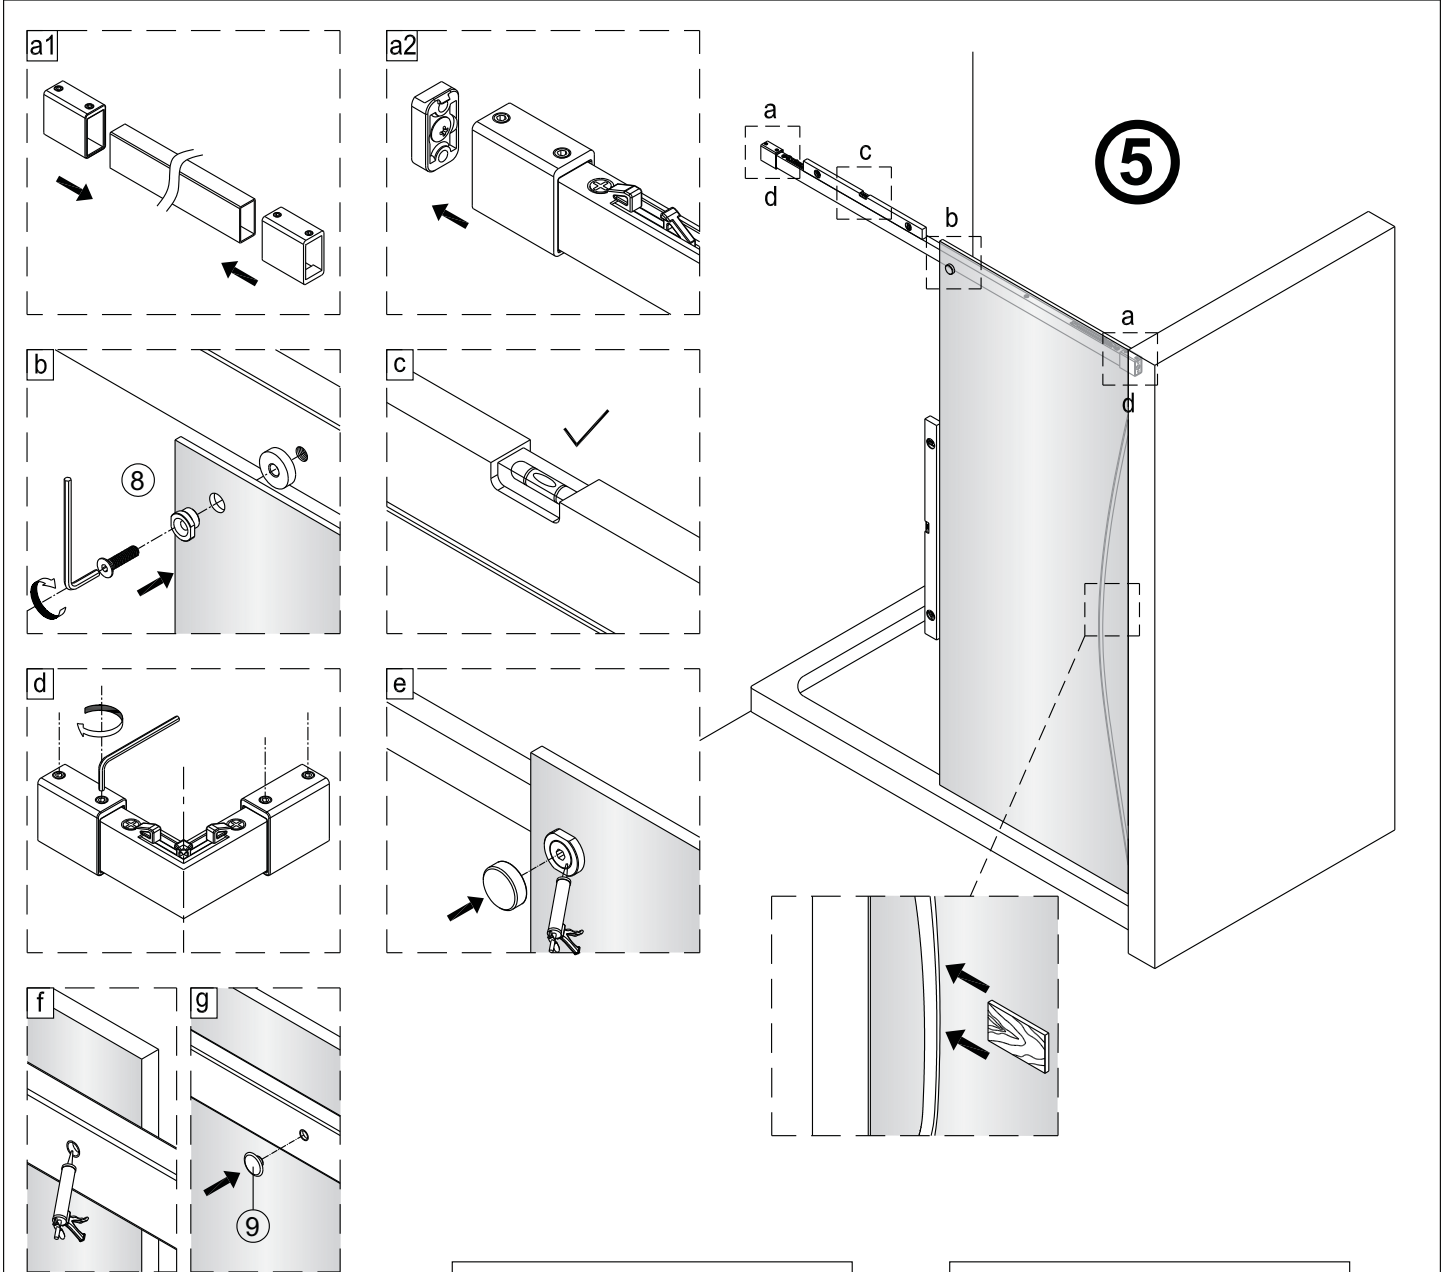

Instalační návod
Inštalacný návod
Mounting Instruction
Montageanleitung
Инструкция по установке

SIKOTLDNEW120L
SIKOTLDNEW120P

1 x3 ST4X40	2 x6	3	4	5 x1	1 x3 ST4X40	2 x6	3	4	5 x1
6 x1	7-L x1	8 x1	9 x1	10 x1	6 x1	7-R x1	8 x1	9 x1	10 x1
11 x2	12 x1	13 x1	14 x2	15 x2 ST4X40	11 x2	12 x1	13 x1	14 x2	15 x2 ST4X40
16 x2	17 x2	18 x1	19-L x1	20-L x1	16 x2	17 x2	18 x1	19-R x1	20-R x1
21 x1	22-L x1	23-L x1	24 x1	25 x1 ST4X30	21 x1	22-R x1	23-R x1	24 x1	25 x1 ST4X30
26 x1	27 x1	28 x1	29 x2 4mm	30 x1 2.5mm	26 x1	27 x1	28 x1	29 x2 4mm	30 x1 2.5mm

Poznámka: Vnitřní strana koutu
-Easy Clean

3

4

↓
P6a

↓
P6b

Možnost A: na akrylátovou vaničku / vaničku z litého mramoru

Možnost B: na dlažbu

6a

Poznámka: Vnitřní strana koutu
-Easy Clean

7

8

9

10

10

vnitřní strana

a1