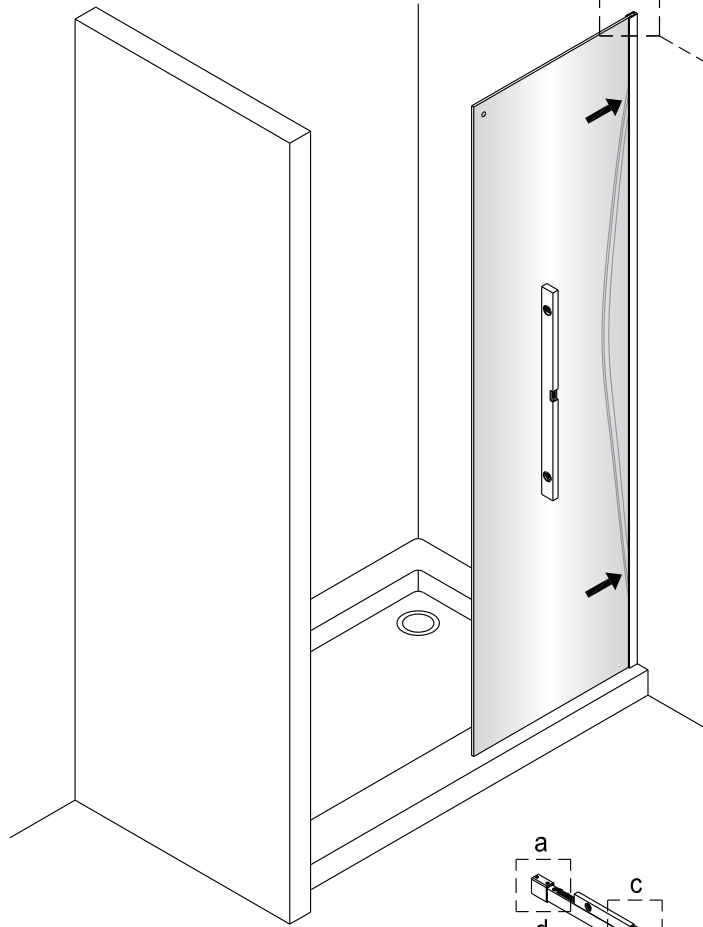

Instalační návod
Inštalacný návod
Mounting Instruction
Montageanleitung
Инструкция по установке

SIKOTLDNEW120L
SIKOTLDNEW120P

1 x3 ST4X40	2 x6	3	4	5 x1	1 x3 ST4X40	2 x6	3	4	5 x1
6 x1	7-L x1	8 x1	9 x1	10 x1	6 x1	7-R x1	8 x1	9 x1	10 x1
11 x2	12 x1	13 x1	14 x2	15 x2 ST4X40	11 x2	12 x1	13 x1	14 x2	15 x2 ST4X40
16 x2	17 x2	18 x1	19-L x1	20-L x1	16 x2	17 x2	18 x1	19-R x1	20-R x1
21 x1	22-L x1	23-L x1	24 x1	25 x1 ST4X30	21 x1	22-R x1	23-R x1	24 x1	25 x1 ST4X30
26 x1	27 x1	28 x1	29 x2 4mm	30 x1 2.5mm	26 x1	27 x1	28 x1	29 x2 4mm	30 x1 2.5mm

Poznámka: Vnitřní strana koutu
-Easy Clean

3

4

↓
P6a

↓
P6b

Možnost A: na akrylátovou vaničku / vaničku z litého mramoru

Možnost B: na dlažbu

6a

Poznámka: Vnitřní strana koutu
-Easy Clean

7

8

9

10

10

vnitřní strana

a1