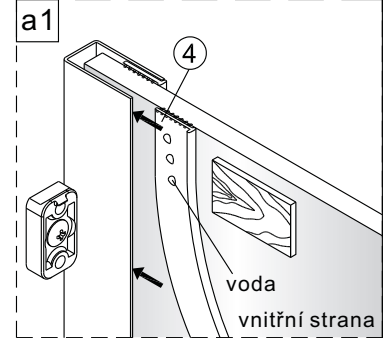

Instalační návod
Inštalacný návod
Mounting Instruction
Montageanleitung
Инструкция по установке

SIKOTLDNEW120L
SIKOTLDNEW120P

1 x3 ST4X40	2 x6	3	4	5 x1	1 x3 ST4X40	2 x6	3	4	5 x1
6 x1	7-L x1	8 x1	9 x1	10 x1	6 x1	7-R x1	8 x1	9 x1	10 x1
11 x2	12 x1	13 x1	14 x2	15 x2 ST4X40	11 x2	12 x1	13 x1	14 x2	15 x2 ST4X40
16 x2	17 x2	18 x1	19-L x1	20-L x1	16 x2	17 x2	18 x1	19-R x1	20-R x1
21 x1	22-L x1	23-L x1	24 x1	25 x1 ST4X30	21 x1	22-R x1	23-R x1	24 x1	25 x1 ST4X30
26 x1	27 x1	28 x1	29 x2 4mm	30 x1 2.5mm	26 x1	27 x1	28 x1	29 x2 4mm	30 x1 2.5mm

Poznámka: Vnitřní strana koutu
-Easy Clean

3

4

↓
P6a

↓
P6b

Možnost A: na akrylátovou vaničku / vaničku z litého mramoru

Možnost B: na dlažbu

6a

Poznámka: Vnitřní strana koutu
-Easy Clean

7

8

9

10

10

vnitřní strana

a1