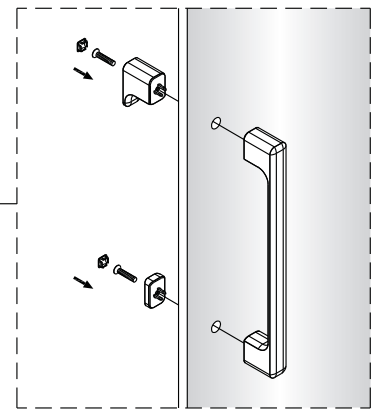

Instalační návod
Inštalacný návod
Mounting Instruction
Montageanleitung
Инструкция по установке

SIKOTLDNEW120L
SIKOTLDNEW120P

1 x3 ST4X40	2 x6	3	4	5 x1	1 x3 ST4X40	2 x6	3	4	5 x1
6 x1	7-L x1	8 x1	9 x1	10 x1	6 x1	7-R x1	8 x1	9 x1	10 x1
11 x2	12 x1	13 x1	14 x2	15 x2 ST4X40	11 x2	12 x1	13 x1	14 x2	15 x2 ST4X40
16 x2	17 x2	18 x1	19-L x1	20-L x1	16 x2	17 x2	18 x1	19-R x1	20-R x1
21 x1	22-L x1	23-L x1	24 x1	25 x1 ST4X30	21 x1	22-R x1	23-R x1	24 x1	25 x1 ST4X30
26 x1	27 x1	28 x1	29 x2 4mm	30 x1 2.5mm	26 x1	27 x1	28 x1	29 x2 4mm	30 x1 2.5mm

Poznámka: Vnitřní strana koutu
-Easy Clean

3

4

↓
P6a

↓
P6b

Možnost A: na akrylátovou vaničku / vaničku z litého mramoru

Možnost B: na dlažbu

6a

Poznámka: Vnitřní strana koutu
-Easy Clean

7

8

9

10

10

vnitřní strana

a1