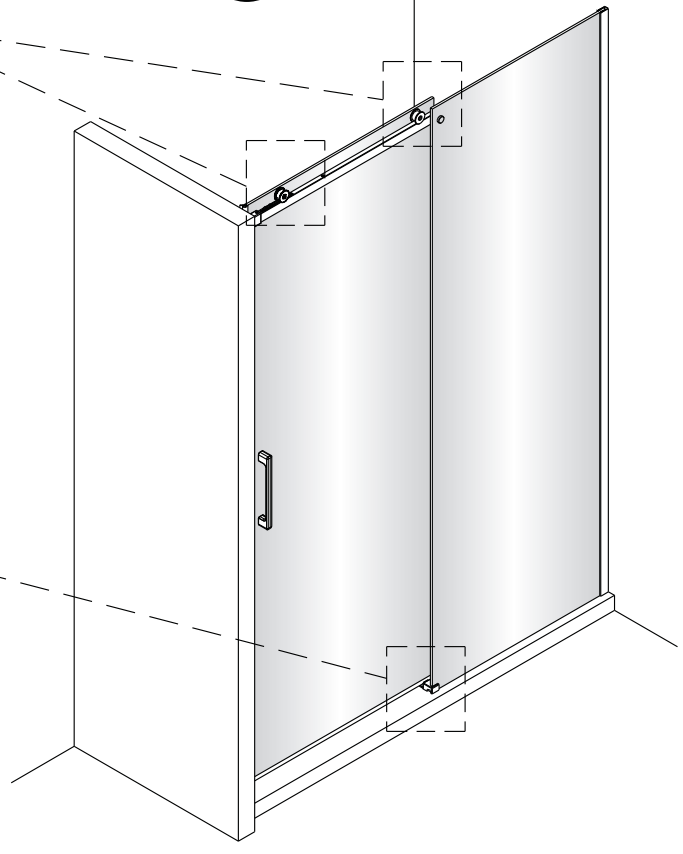

Instalační návod
Inštalacný návod
Mounting Instruction
Montageanleitung
Инструкция по установке

SIKOTLDNEW120L
SIKOTLDNEW120P

1 x3 ST4X40	2 x6	3	4	5 x1	1 x3 ST4X40	2 x6	3	4	5 x1
6 x1	7-L x1	8 x1	9 x1	10 x1	6 x1	7-R x1	8 x1	9 x1	10 x1
11 x2	12 x1	13 x1	14 x2	15 x2 ST4X40	11 x2	12 x1	13 x1	14 x2	15 x2 ST4X40
16 x2	17 x2	18 x1	19-L x1	20-L x1	16 x2	17 x2	18 x1	19-R x1	20-R x1
21 x1	22-L x1	23-L x1	24 x1	25 x1 ST4X30	21 x1	22-R x1	23-R x1	24 x1	25 x1 ST4X30
26 x1	27 x1	28 x1	29 x2 4mm	30 x1 2.5mm	26 x1	27 x1	28 x1	29 x2 4mm	30 x1 2.5mm

Poznámka: Vnitřní strana koutu
-Easy Clean

3

4

↓
P6a

↓
P6b

Možnost A: na akrylátovou vaničku / vaničku z litého mramoru

Možnost B: na dlažbu

6a

Poznámka: Vnitřní strana koutu
-Easy Clean

7

8

9

10

10

vnitřní strana

a1