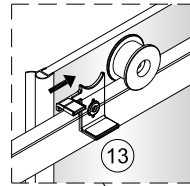

Poznámka: Vnitřní strana koutu
-Easy Clean

7

8

9

10

10

vnitřní strana

a1

a2

a3

11

wood

wood

13

sloupněte oboustrannou lepicí pásku

c