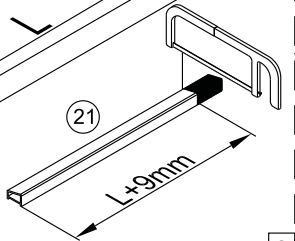

Poznámka: Vnitřní strana koutu
-Easy Clean

7

8

9

10

10

vnitřní strana

a1

a2

a3

11

wood

wood

13

sloupněte oboustrannou lepicí pásku

c