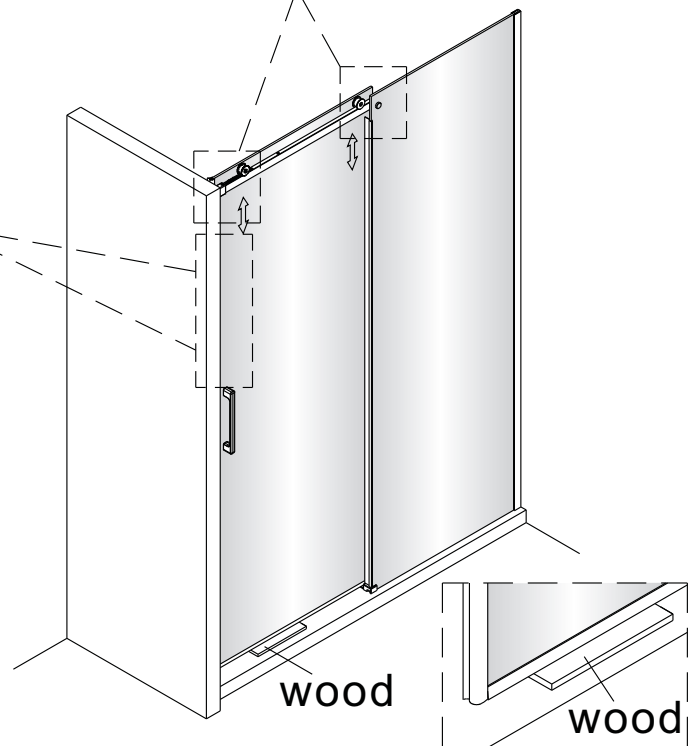

10

10

vnitřní strana

a1

a2

a3

11

wood

wood