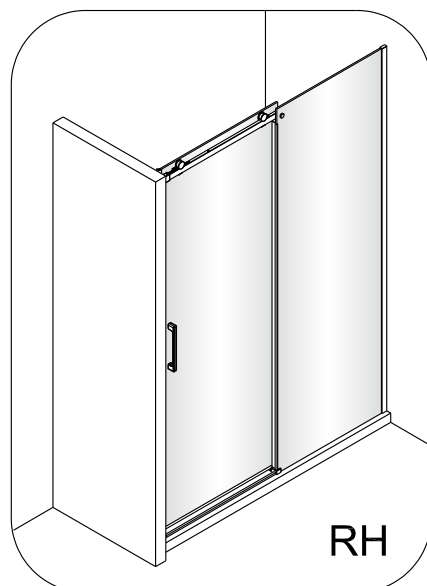

Instalační návod
Inštalacný návod
Mounting Instruction
Montageanleitung
Инструкция по установке

SIKOTLDNEW120L
SIKOTLDNEW120P

1 x3 ST4X40	2 x6	3	4	5 x1	1 x3 ST4X40	2 x6	3	4	5 x1
6 x1	7-L x1	8 x1	9 x1	10 x1	6 x1	7-R x1	8 x1	9 x1	10 x1
11 x2	12 x1	13 x1	14 x2	15 x2 ST4X40	11 x2	12 x1	13 x1	14 x2	15 x2 ST4X40
16 x2	17 x2	18 x1	19-L x1	20-L x1	16 x2	17 x2	18 x1	19-R x1	20-R x1
21 x1	22-L x1	23-L x1	24 x1	25 x1 ST4X30	21 x1	22-R x1	23-R x1	24 x1	25 x1 ST4X30
26 x1	27 x1	28 x1	29 x2 4mm	30 x1 2.5mm	26 x1	27 x1	28 x1	29 x2 4mm	30 x1 2.5mm

Poznámka: Vnitřní strana koutu
-Easy Clean

3

4

↓
P6a

↓
P6b

Možnost A: na akrylátovou vaničku / vaničku z litého mramoru

Možnost B: na dlažbu

6a

Poznámka: Vnitřní strana koutu
-Easy Clean

7

8

9

10

10

vnitřní strana

a1