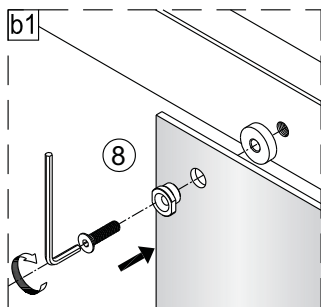

Instalační návod
Inštalacný návod
Mounting Instruction
Montageanleitung
Инструкция по установке

SIKOTLDNEW120L
SIKOTLDNEW120P

1 x3 ST4X40	2 x6	3	4	5 x1	1 x3 ST4X40	2 x6	3	4	5 x1
6 x1	7-L x1	8 x1	9 x1	10 x1	6 x1	7-R x1	8 x1	9 x1	10 x1
11 x2	12 x1	13 x1	14 x2	15 x2 ST4X40	11 x2	12 x1	13 x1	14 x2	15 x2 ST4X40
16 x2	17 x2	18 x1	19-L x1	20-L x1	16 x2	17 x2	18 x1	19-R x1	20-R x1
21 x1	22-L x1	23-L x1	24 x1	25 x1 ST4X30	21 x1	22-R x1	23-R x1	24 x1	25 x1 ST4X30
26 x1	27 x1	28 x1	29 x2 4mm	30 x1 2.5mm	26 x1	27 x1	28 x1	29 x2 4mm	30 x1 2.5mm

Poznámka: Vnitřní strana koutu
-Easy Clean

3

4

↓
P6a

↓
P6b

Možnost A: na akrylátovou vaničku / vaničku z litého mramoru

Možnost B: na dlažbu

6a

Poznámka: Vnitřní strana koutu
-Easy Clean

7

8

9

10

10

vnitřní strana

a1