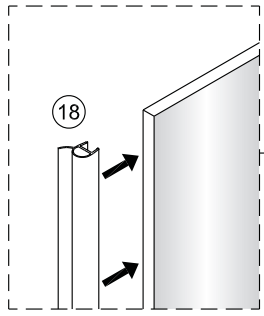

Instalační návod
Inštalacný návod
Mounting Instruction
Montageanleitung
Инструкция по установке

SIKOTLDNEW120L
SIKOTLDNEW120P

1 x3 ST4X40	2 x6	3	4	5 x1	1 x3 ST4X40	2 x6	3	4	5 x1
6 x1	7-L x1	8 x1	9 x1	10 x1	6 x1	7-R x1	8 x1	9 x1	10 x1
11 x2	12 x1	13 x1	14 x2	15 x2 ST4X40	11 x2	12 x1	13 x1	14 x2	15 x2 ST4X40
16 x2	17 x2	18 x1	19-L x1	20-L x1	16 x2	17 x2	18 x1	19-R x1	20-R x1
21 x1	22-L x1	23-L x1	24 x1	25 x1 ST4X30	21 x1	22-R x1	23-R x1	24 x1	25 x1 ST4X30
26 x1	27 x1	28 x1	29 x2 4mm	30 x1 2.5mm	26 x1	27 x1	28 x1	29 x2 4mm	30 x1 2.5mm

Poznámka: Vnitřní strana koutu
-Easy Clean

3

4

↓
P6a

↓
P6b

Možnost A: na akrylátovou vaničku / vaničku z litého mramoru

Možnost B: na dlažbu

6a

Poznámka: Vnitřní strana koutu
-Easy Clean

7

8

9

10

10

vnitřní strana

a1