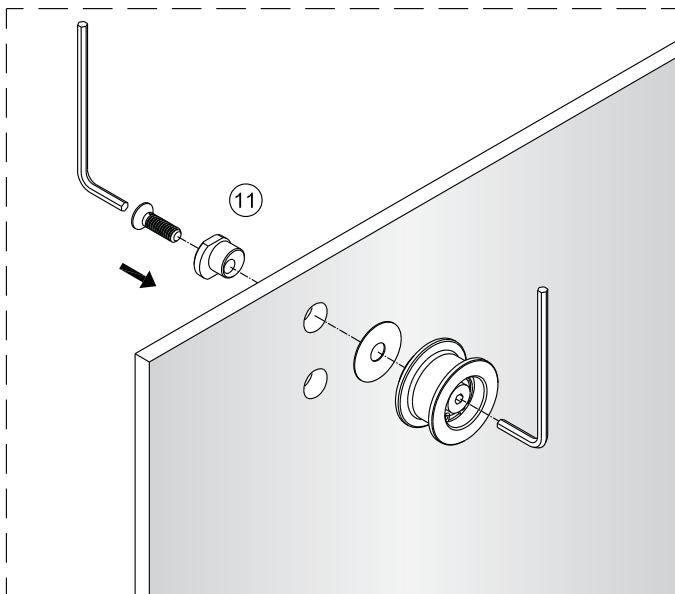

Instalační návod
Inštalacný návod
Mounting Instruction
Montageanleitung
Инструкция по установке

SIKOTLDNEW120L
SIKOTLDNEW120P

1 x3 ST4X40	2 x6	3	4	5 x1	1 x3 ST4X40	2 x6	3	4	5 x1
6 x1	7-L x1	8 x1	9 x1	10 x1	6 x1	7-R x1	8 x1	9 x1	10 x1
11 x2	12 x1	13 x1	14 x2	15 x2 ST4X40	11 x2	12 x1	13 x1	14 x2	15 x2 ST4X40
16 x2	17 x2	18 x1	19-L x1	20-L x1	16 x2	17 x2	18 x1	19-R x1	20-R x1
21 x1	22-L x1	23-L x1	24 x1	25 x1 ST4X30	21 x1	22-R x1	23-R x1	24 x1	25 x1 ST4X30
26 x1	27 x1	28 x1	29 x2 4mm	30 x1 2.5mm	26 x1	27 x1	28 x1	29 x2 4mm	30 x1 2.5mm

Poznámka: Vnitřní strana koutu
-Easy Clean

3

4

↓
P6a

↓
P6b

Možnost A: na akrylátovou vaničku / vaničku z litého mramoru

Možnost B: na dlažbu

6a

Poznámka: Vnitřní strana koutu
-Easy Clean

7

8

9

10

10

vnitřní strana

a1