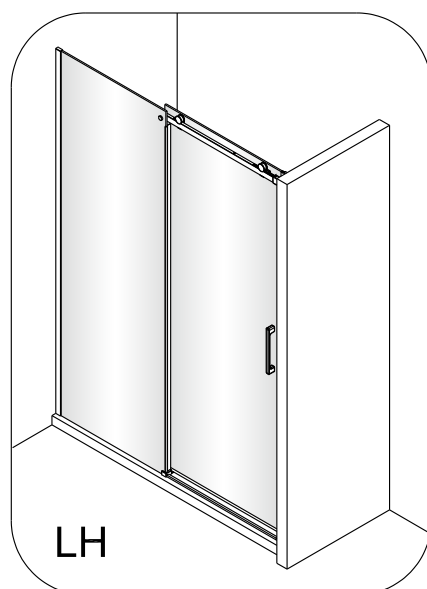

Instalační návod
Inštalacný návod
Mounting Instruction
Montageanleitung
Инструкция по установке

SIKOTLDNEW120L
SIKOTLDNEW120P

1 x3 ST4X40	2 x6	3	4	5 x1	1 x3 ST4X40	2 x6	3	4	5 x1
6 x1	7-L x1	8 x1	9 x1	10 x1	6 x1	7-R x1	8 x1	9 x1	10 x1
11 x2	12 x1	13 x1	14 x2	15 x2 ST4X40	11 x2	12 x1	13 x1	14 x2	15 x2 ST4X40
16 x2	17 x2	18 x1	19-L x1	20-L x1	16 x2	17 x2	18 x1	19-R x1	20-R x1
21 x1	22-L x1	23-L x1	24 x1	25 x1 ST4X30	21 x1	22-R x1	23-R x1	24 x1	25 x1 ST4X30
26 x1	27 x1	28 x1	29 x2 4mm	30 x1 2.5mm	26 x1	27 x1	28 x1	29 x2 4mm	30 x1 2.5mm

Poznámka: Vnitřní strana koutu
-Easy Clean

3

4

↓
P6a

↓
P6b

Možnost A: na akrylátovou vaničku / vaničku z litého mramoru

Možnost B: na dlažbu

6a

Poznámka: Vnitřní strana koutu
-Easy Clean

7

8

9

10

10

vnitřní strana

a1