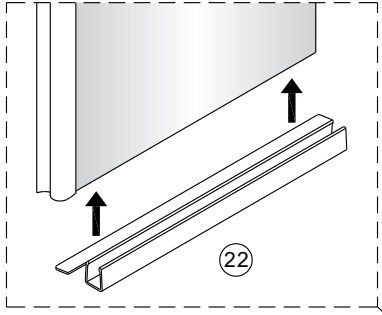

Instalační návod
Inštalacný návod
Mounting Instruction
Montageanleitung
Инструкция по установке

SIKOTLDNEW120L
SIKOTLDNEW120P

1 x3 ST4X40	2 x6	3	4	5 x1	1 x3 ST4X40	2 x6	3	4	5 x1
6 x1	7-L x1	8 x1	9 x1	10 x1	6 x1	7-R x1	8 x1	9 x1	10 x1
11 x2	12 x1	13 x1	14 x2	15 x2 ST4X40	11 x2	12 x1	13 x1	14 x2	15 x2 ST4X40
16 x2	17 x2	18 x1	19-L x1	20-L x1	16 x2	17 x2	18 x1	19-R x1	20-R x1
21 x1	22-L x1	23-L x1	24 x1	25 x1 ST4X30	21 x1	22-R x1	23-R x1	24 x1	25 x1 ST4X30
26 x1	27 x1	28 x1	29 x2 4mm	30 x1 2.5mm	26 x1	27 x1	28 x1	29 x2 4mm	30 x1 2.5mm

Poznámka: Vnitřní strana koutu
-Easy Clean

3

4

↓
P6a

↓
P6b

Možnost A: na akrylátovou vaničku / vaničku z litého mramoru

Možnost B: na dlažbu

6a

Poznámka: Vnitřní strana koutu
-Easy Clean

7

8

9

10

10

vnitřní strana

a1