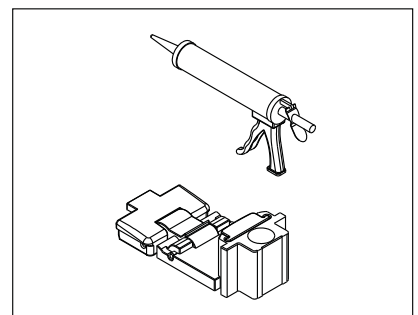

Poznámka: Vnitřní strana koutu
-Easy Clean

3

4

↓
P6a

↓
P6b

Možnost A: na akrylátovou vaničku / vaničku z litého mramoru

Možnost B: na dlažbu

6a

Poznámka: Vnitřní strana koutu
-Easy Clean

7

8

9

10

10

vnitřní strana

a1