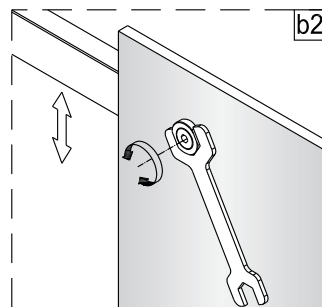

Instalační návod
Inštalacný návod
Mounting Instruction
Montageanleitung
Инструкция по установке

SIKOTLDNEW120L
SIKOTLDNEW120P

1 x3 ST4X40	2 x6	3	4	5 x1	1 x3 ST4X40	2 x6	3	4	5 x1
6 x1	7-L x1	8 x1	9 x1	10 x1	6 x1	7-R x1	8 x1	9 x1	10 x1
11 x2	12 x1	13 x1	14 x2	15 x2 ST4X40	11 x2	12 x1	13 x1	14 x2	15 x2 ST4X40
16 x2	17 x2	18 x1	19-L x1	20-L x1	16 x2	17 x2	18 x1	19-R x1	20-R x1
21 x1	22-L x1	23-L x1	24 x1	25 x1 ST4X30	21 x1	22-R x1	23-R x1	24 x1	25 x1 ST4X30
26 x1	27 x1	28 x1	29 x2 4mm	30 x1 2.5mm	26 x1	27 x1	28 x1	29 x2 4mm	30 x1 2.5mm

Poznámka: Vnitřní strana koutu
-Easy Clean

3

4

↓
P6a

↓
P6b

Možnost A: na akrylátovou vaničku / vaničku z litého mramoru

Možnost B: na dlažbu

6a

Poznámka: Vnitřní strana koutu
-Easy Clean

7

8

9

10

10

vnitřní strana

a1