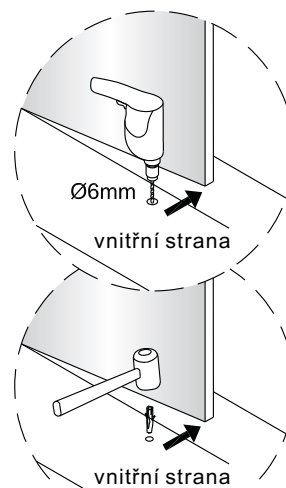

Instalační návod
Inštalacný návod
Mounting Instruction
Montageanleitung
Инструкция по установке

SIKOTLDNEW120L
SIKOTLDNEW120P

1 x3 ST4X40	2 x6	3	4	5 x1	1 x3 ST4X40	2 x6	3	4	5 x1
6 x1	7-L x1	8 x1	9 x1	10 x1	6 x1	7-R x1	8 x1	9 x1	10 x1
11 x2	12 x1	13 x1	14 x2	15 x2 ST4X40	11 x2	12 x1	13 x1	14 x2	15 x2 ST4X40
16 x2	17 x2	18 x1	19-L x1	20-L x1	16 x2	17 x2	18 x1	19-R x1	20-R x1
21 x1	22-L x1	23-L x1	24 x1	25 x1 ST4X30	21 x1	22-R x1	23-R x1	24 x1	25 x1 ST4X30
26 x1	27 x1	28 x1	29 x2 4mm	30 x1 2.5mm	26 x1	27 x1	28 x1	29 x2 4mm	30 x1 2.5mm

Poznámka: Vnitřní strana koutu
-Easy Clean

3

4

↓
P6a

↓
P6b

Možnost A: na akrylátovou vaničku / vaničku z litého mramoru

Možnost B: na dlažbu

6a

Poznámka: Vnitřní strana koutu
-Easy Clean

7

8

9

10

10

vnitřní strana

a1