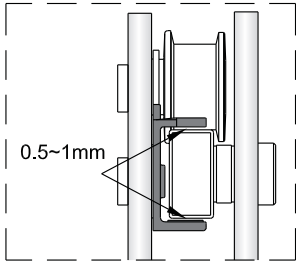

Instalační návod
Inštalacný návod
Mounting Instruction
Montageanleitung
Инструкция по установке

SIKOTLDNEW120L
SIKOTLDNEW120P

1 x3 ST4X40	2 x6	3	4	5 x1	1 x3 ST4X40	2 x6	3	4	5 x1
6 x1	7-L x1	8 x1	9 x1	10 x1	6 x1	7-R x1	8 x1	9 x1	10 x1
11 x2	12 x1	13 x1	14 x2	15 x2 ST4X40	11 x2	12 x1	13 x1	14 x2	15 x2 ST4X40
16 x2	17 x2	18 x1	19-L x1	20-L x1	16 x2	17 x2	18 x1	19-R x1	20-R x1
21 x1	22-L x1	23-L x1	24 x1	25 x1 ST4X30	21 x1	22-R x1	23-R x1	24 x1	25 x1 ST4X30
26 x1	27 x1	28 x1	29 x2 4mm	30 x1 2.5mm	26 x1	27 x1	28 x1	29 x2 4mm	30 x1 2.5mm

Poznámka: Vnitřní strana koutu
-Easy Clean

3

4

↓
P6a

↓
P6b

Možnost A: na akrylátovou vaničku / vaničku z litého mramoru

Možnost B: na dlažbu

6a

Poznámka: Vnitřní strana koutu
-Easy Clean

7

8

9

10

10

vnitřní strana

a1

a2

a3

11

wood

wood

13

sloupněte oboustrannou lepicí pásku

c