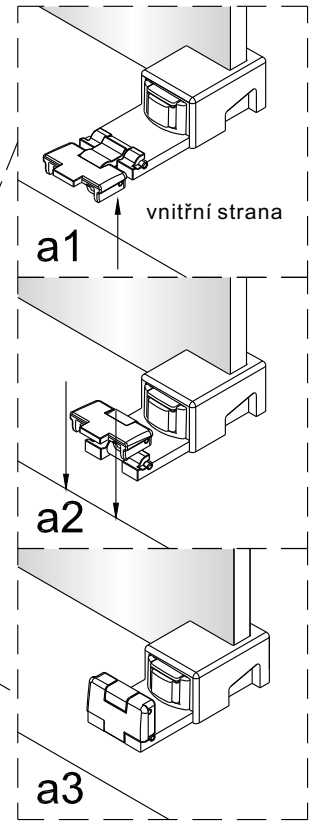

Instalační návod
Inštalacný návod
Mounting Instruction
Montageanleitung
Инструкция по установке

SIKOTLDNEW120L
SIKOTLDNEW120P

1 x3 ST4X40	2 x6	3	4	5 x1	1 x3 ST4X40	2 x6	3	4	5 x1
6 x1	7-L x1	8 x1	9 x1	10 x1	6 x1	7-R x1	8 x1	9 x1	10 x1
11 x2	12 x1	13 x1	14 x2	15 x2 ST4X40	11 x2	12 x1	13 x1	14 x2	15 x2 ST4X40
16 x2	17 x2	18 x1	19-L x1	20-L x1	16 x2	17 x2	18 x1	19-R x1	20-R x1
21 x1	22-L x1	23-L x1	24 x1	25 x1 ST4X30	21 x1	22-R x1	23-R x1	24 x1	25 x1 ST4X30
26 x1	27 x1	28 x1	29 x2 4mm	30 x1 2.5mm	26 x1	27 x1	28 x1	29 x2 4mm	30 x1 2.5mm

Poznámka: Vnitřní strana koutu
-Easy Clean

3

4

↓
P6a

↓
P6b

Možnost A: na akrylátovou vaničku / vaničku z litého mramoru

Možnost B: na dlažbu

6a

Poznámka: Vnitřní strana koutu
-Easy Clean

7

8

9

10

10

vnitřní strana

a1

a2

a3

11

wood

wood

13

sloupněte oboustrannou lepicí pásku

c