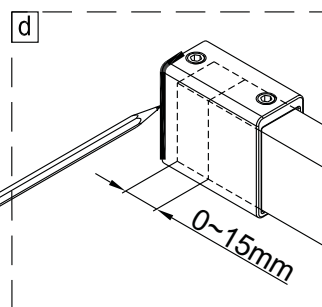

Instalační návod
Inštalacný návod
Mounting Instruction
Montageanleitung
Инструкция по установке

SIKOTLDNEW120L
SIKOTLDNEW120P

1 x3 ST4X40	2 x6	3	4	5 x1	1 x3 ST4X40	2 x6	3	4	5 x1
6 x1	7-L x1	8 x1	9 x1	10 x1	6 x1	7-R x1	8 x1	9 x1	10 x1
11 x2	12 x1	13 x1	14 x2	15 x2 ST4X40	11 x2	12 x1	13 x1	14 x2	15 x2 ST4X40
16 x2	17 x2	18 x1	19-L x1	20-L x1	16 x2	17 x2	18 x1	19-R x1	20-R x1
21 x1	22-L x1	23-L x1	24 x1	25 x1 ST4X30	21 x1	22-R x1	23-R x1	24 x1	25 x1 ST4X30
26 x1	27 x1	28 x1	29 x2 4mm	30 x1 2.5mm	26 x1	27 x1	28 x1	29 x2 4mm	30 x1 2.5mm

Poznámka: Vnitřní strana koutu
-Easy Clean

3

4

↓
P6a

↓
P6b

Možnost A: na akrylátovou vaničku / vaničku z litého mramoru

Možnost B: na dlažbu

6a

Poznámka: Vnitřní strana koutu
-Easy Clean

7

8

9

10

10

vnitřní strana

a1