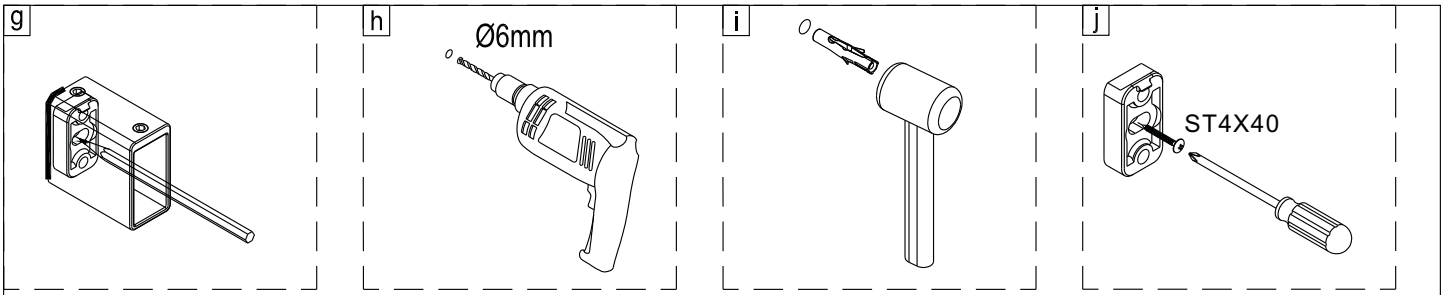

Instalační návod
Inštalacný návod
Mounting Instruction
Montageanleitung
Инструкция по установке

SIKOTLDNEW120L
SIKOTLDNEW120P

1 x3 ST4X40	2 x6	3	4	5 x1	1 x3 ST4X40	2 x6	3	4	5 x1
6 x1	7-L x1	8 x1	9 x1	10 x1	6 x1	7-R x1	8 x1	9 x1	10 x1
11 x2	12 x1	13 x1	14 x2	15 x2 ST4X40	11 x2	12 x1	13 x1	14 x2	15 x2 ST4X40
16 x2	17 x2	18 x1	19-L x1	20-L x1	16 x2	17 x2	18 x1	19-R x1	20-R x1
21 x1	22-L x1	23-L x1	24 x1	25 x1 ST4X30	21 x1	22-R x1	23-R x1	24 x1	25 x1 ST4X30
26 x1	27 x1	28 x1	29 x2 4mm	30 x1 2.5mm	26 x1	27 x1	28 x1	29 x2 4mm	30 x1 2.5mm

Poznámka: Vnitřní strana koutu
-Easy Clean

3

4

↓
P6a

↓
P6b

Možnost A: na akrylátovou vaničku / vaničku z litého mramoru

Možnost B: na dlažbu

6a

Poznámka: Vnitřní strana koutu
-Easy Clean

7

8

9

10

10

vnitřní strana

a1