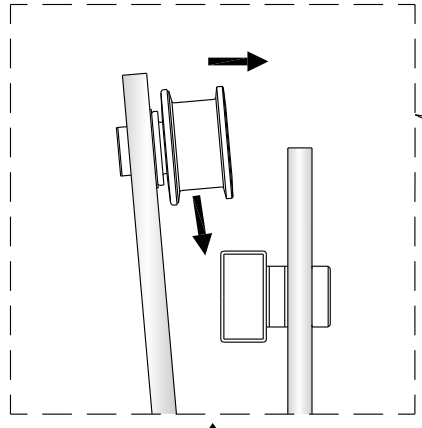

Instalační návod
Inštalacný návod
Mounting Instruction
Montageanleitung
Инструкция по установке

SIKOTLDNEW120L
SIKOTLDNEW120P

1 x3 ST4X40	2 x6	3	4	5 x1	1 x3 ST4X40	2 x6	3	4	5 x1
6 x1	7-L x1	8 x1	9 x1	10 x1	6 x1	7-R x1	8 x1	9 x1	10 x1
11 x2	12 x1	13 x1	14 x2	15 x2 ST4X40	11 x2	12 x1	13 x1	14 x2	15 x2 ST4X40
16 x2	17 x2	18 x1	19-L x1	20-L x1	16 x2	17 x2	18 x1	19-R x1	20-R x1
21 x1	22-L x1	23-L x1	24 x1	25 x1 ST4X30	21 x1	22-R x1	23-R x1	24 x1	25 x1 ST4X30
26 x1	27 x1	28 x1	29 x2 4mm	30 x1 2.5mm	26 x1	27 x1	28 x1	29 x2 4mm	30 x1 2.5mm

Poznámka: Vnitřní strana koutu
-Easy Clean

3

4

↓
P6a

↓
P6b

Možnost A: na akrylátovou vaničku / vaničku z litého mramoru

Možnost B: na dlažbu

6a

Poznámka: Vnitřní strana koutu
-Easy Clean

7

8

9

10

10

vnitřní strana

a1

a2

a3

11

wood

wood

13

sloupněte oboustrannou lepicí pásku

c