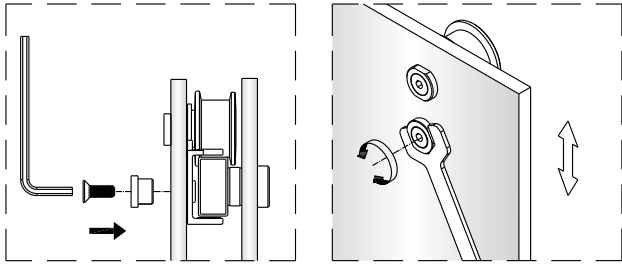

Poznámka: Vnitřní strana koutu
-Easy Clean

3

4

↓
P6a

↓
P6b

Možnost A: na akrylátovou vaničku / vaničku z litého mramoru

Možnost B: na dlažbu

6a

Poznámka: Vnitřní strana koutu
-Easy Clean

7

8

9

10

10

vnitřní strana

a1

a2

a3

11

wood

wood

13

sloupněte oboustrannou lepicí pásku

c