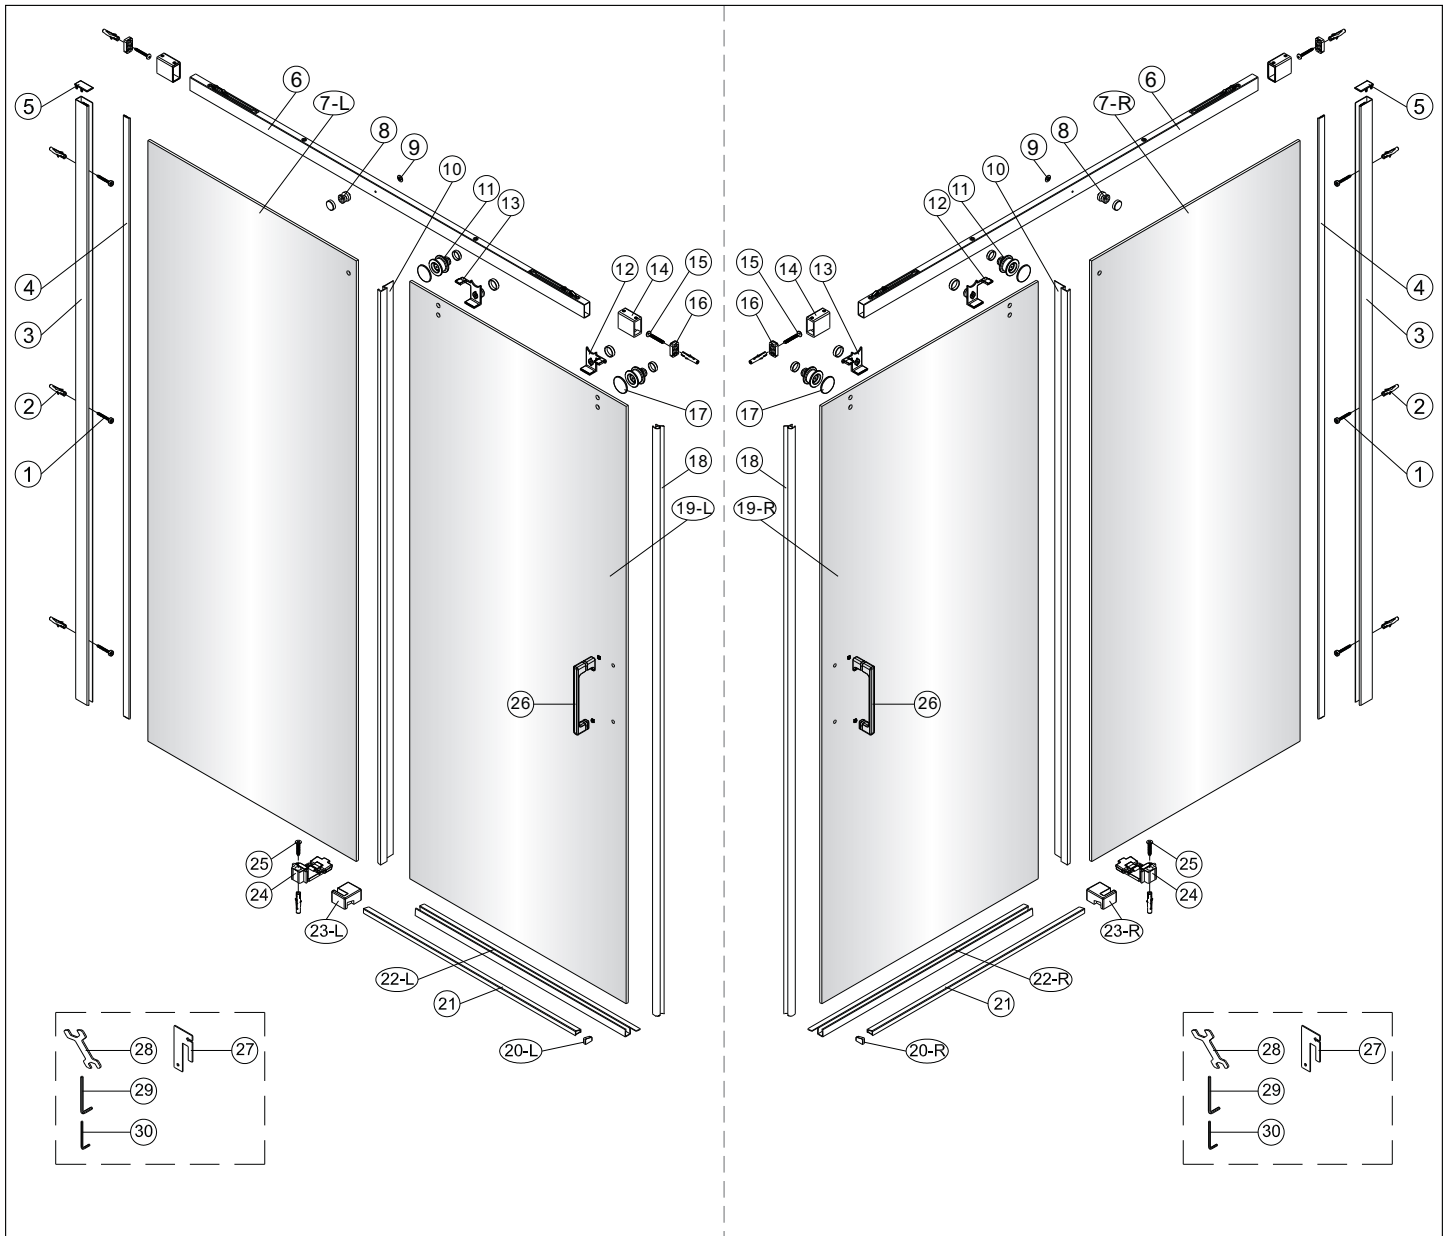

Instalační návod
Inštalacný návod
Mounting Instruction
Montageanleitung
Инструкция по установке

SIKOTLDNEW120L
SIKOTLDNEW120P

1 x3 ST4X40	2 x6	3	4	5 x1	1 x3 ST4X40	2 x6	3	4	5 x1
6 x1	7-L x1	8 x1	9 x1	10 x1	6 x1	7-R x1	8 x1	9 x1	10 x1
11 x2	12 x1	13 x1	14 x2	15 x2 ST4X40	11 x2	12 x1	13 x1	14 x2	15 x2 ST4X40
16 x2	17 x2	18 x1	19-L x1	20-L x1	16 x2	17 x2	18 x1	19-R x1	20-R x1
21 x1	22-L x1	23-L x1	24 x1	25 x1 ST4X30	21 x1	22-R x1	23-R x1	24 x1	25 x1 ST4X30
26 x1	27 x1	28 x1	29 x2 4mm	30 x1 2.5mm	26 x1	27 x1	28 x1	29 x2 4mm	30 x1 2.5mm

Poznámka: Vnitřní strana koutu
-Easy Clean

3

4

↓
P6a

↓
P6b

Možnost A: na akrylátovou vaničku / vaničku z litého mramoru

Možnost B: na dlažbu

6a

Poznámka: Vnitřní strana koutu
-Easy Clean

7

8

9

10

10

vnitřní strana

a1