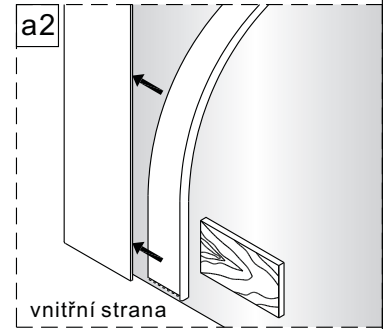

Instalační návod
Inštalacný návod
Mounting Instruction
Montageanleitung
Инструкция по установке

SIKOTLDNEW120L
SIKOTLDNEW120P

1 x3 ST4X40	2 x6	3	4	5 x1	1 x3 ST4X40	2 x6	3	4	5 x1
6 x1	7-L x1	8 x1	9 x1	10 x1	6 x1	7-R x1	8 x1	9 x1	10 x1
11 x2	12 x1	13 x1	14 x2	15 x2 ST4X40	11 x2	12 x1	13 x1	14 x2	15 x2 ST4X40
16 x2	17 x2	18 x1	19-L x1	20-L x1	16 x2	17 x2	18 x1	19-R x1	20-R x1
21 x1	22-L x1	23-L x1	24 x1	25 x1 ST4X30	21 x1	22-R x1	23-R x1	24 x1	25 x1 ST4X30
26 x1	27 x1	28 x1	29 x2 4mm	30 x1 2.5mm	26 x1	27 x1	28 x1	29 x2 4mm	30 x1 2.5mm

Poznámka: Vnitřní strana koutu
-Easy Clean

3

4

↓
P6a

↓
P6b

Možnost A: na akrylátovou vaničku / vaničku z litého mramoru

Možnost B: na dlažbu

6a

Poznámka: Vnitřní strana koutu
-Easy Clean

7

8

9

10

10

vnitřní strana

a1