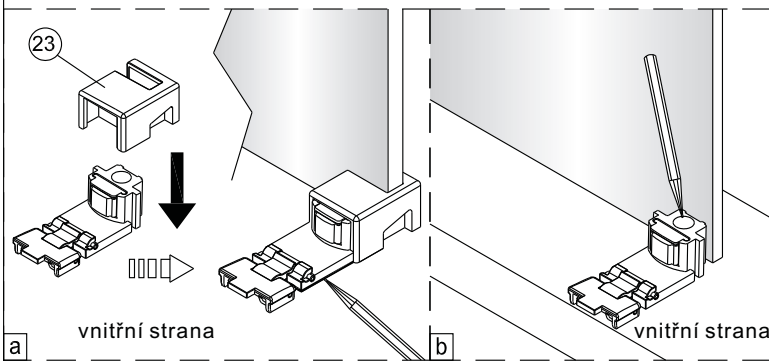

Instalační návod
Inštalacný návod
Mounting Instruction
Montageanleitung
Инструкция по установке

SIKOTLDNEW120L
SIKOTLDNEW120P

1 x3 ST4X40	2 x6	3	4	5 x1	1 x3 ST4X40	2 x6	3	4	5 x1
6 x1	7-L x1	8 x1	9 x1	10 x1	6 x1	7-R x1	8 x1	9 x1	10 x1
11 x2	12 x1	13 x1	14 x2	15 x2 ST4X40	11 x2	12 x1	13 x1	14 x2	15 x2 ST4X40
16 x2	17 x2	18 x1	19-L x1	20-L x1	16 x2	17 x2	18 x1	19-R x1	20-R x1
21 x1	22-L x1	23-L x1	24 x1	25 x1 ST4X30	21 x1	22-R x1	23-R x1	24 x1	25 x1 ST4X30
26 x1	27 x1	28 x1	29 x2 4mm	30 x1 2.5mm	26 x1	27 x1	28 x1	29 x2 4mm	30 x1 2.5mm

Poznámka: Vnitřní strana koutu
-Easy Clean

3

4

↓
P6a

↓
P6b

Možnost A: na akrylátovou vaničku / vaničku z litého mramoru

Možnost B: na dlažbu

6a

Poznámka: Vnitřní strana koutu
-Easy Clean

7

8

9

10

10

vnitřní strana

a1