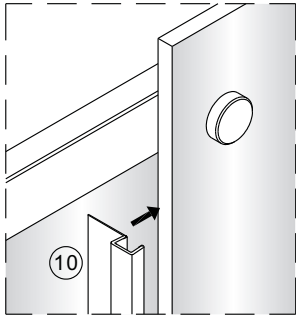

Poznámka: Vnitřní strana koutu
-Easy Clean

3

4

↓
P6a

↓
P6b

Možnost A: na akrylátovou vaničku / vaničku z litého mramoru

Možnost B: na dlažbu

6a

Poznámka: Vnitřní strana koutu
-Easy Clean

7

8

9

10

10

vnitřní strana

a1