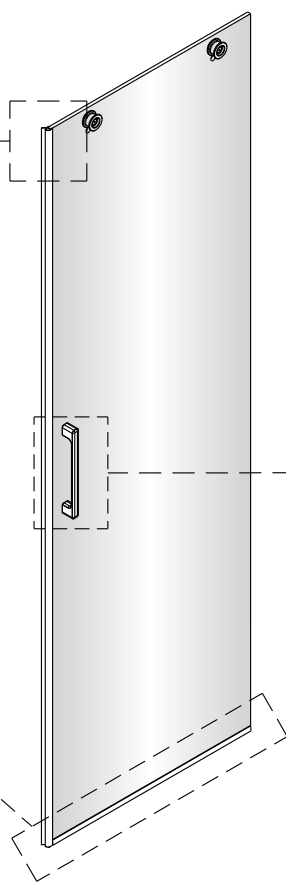

Instalační návod
Inštalacný návod
Mounting Instruction
Montageanleitung
Инструкция по установке

SIKOTLDNEW120L
SIKOTLDNEW120P

1 x3 ST4X40	2 x6	3	4	5 x1	1 x3 ST4X40	2 x6	3	4	5 x1
6 x1	7-L x1	8 x1	9 x1	10 x1	6 x1	7-R x1	8 x1	9 x1	10 x1
11 x2	12 x1	13 x1	14 x2	15 x2 ST4X40	11 x2	12 x1	13 x1	14 x2	15 x2 ST4X40
16 x2	17 x2	18 x1	19-L x1	20-L x1	16 x2	17 x2	18 x1	19-R x1	20-R x1
21 x1	22-L x1	23-L x1	24 x1	25 x1 ST4X30	21 x1	22-R x1	23-R x1	24 x1	25 x1 ST4X30
26 x1	27 x1	28 x1	29 x2 4mm	30 x1 2.5mm	26 x1	27 x1	28 x1	29 x2 4mm	30 x1 2.5mm

Poznámka: Vnitřní strana koutu
-Easy Clean

3

4

↓
P6a

↓
P6b

Možnost A: na akrylátovou vaničku / vaničku z litého mramoru

Možnost B: na dlažbu

6a

Poznámka: Vnitřní strana koutu
-Easy Clean

7

8

9

10

10

vnitřní strana

a1

a2

a3

11

wood

wood

13

sloupněte oboustrannou lepicí pásku

c