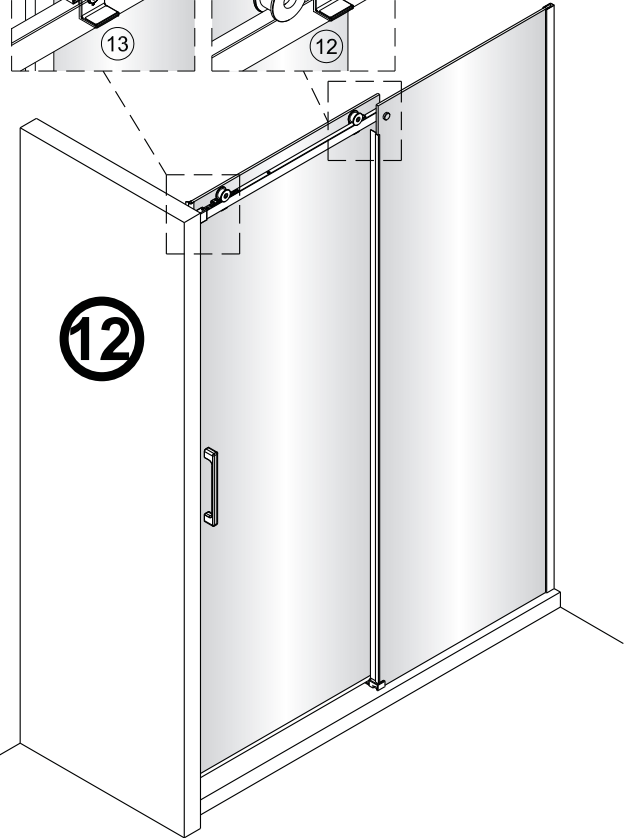

13

sloupněte oboustrannou lepicí pásku

c