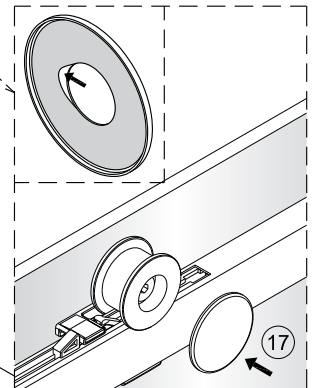

Poznámka: Vnitřní strana koutu
-Easy Clean

3

4

↓
P6a

↓
P6b

Možnost A: na akrylátovou vaničku / vaničku z litého mramoru

Možnost B: na dlažbu

6a

Poznámka: Vnitřní strana koutu
-Easy Clean

7

8

9

10

10

vnitřní strana

a1

a2

a3

11

wood

wood

13

sloupněte oboustrannou lepicí pásku

c