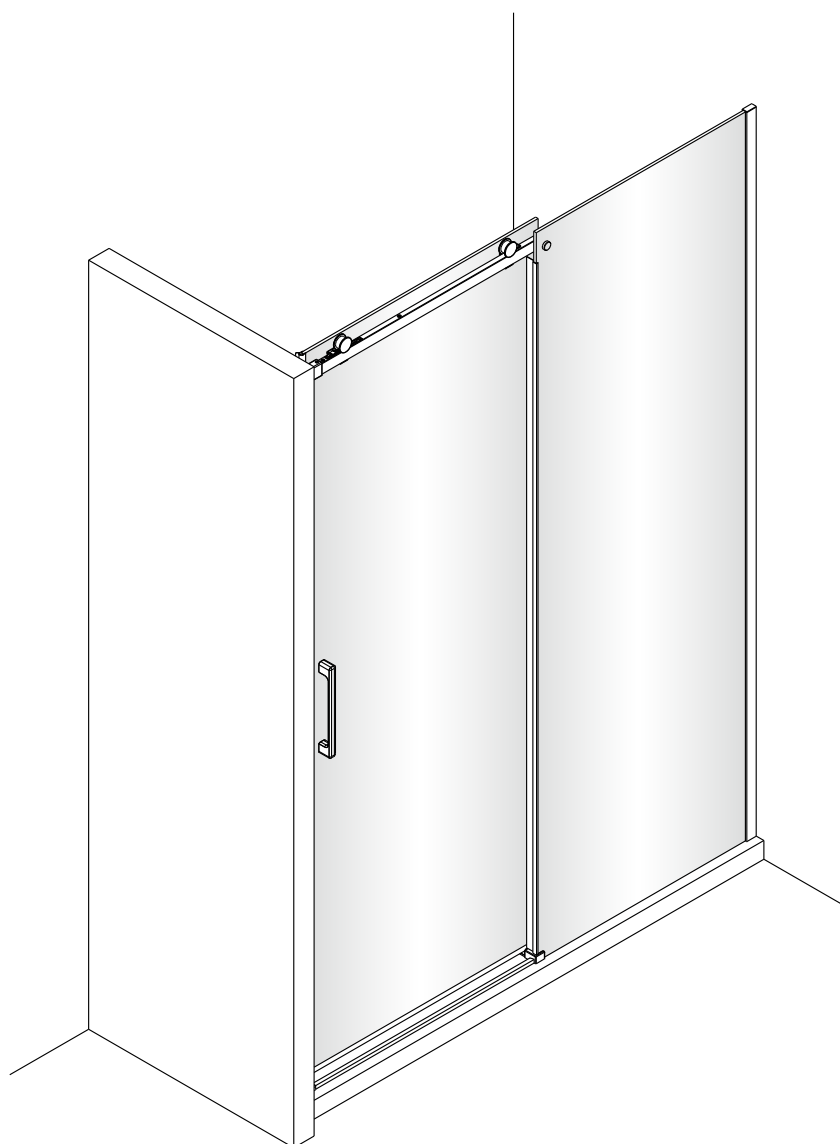

Instalační návod
Inštalacný návod
Mounting Instruction
Montageanleitung
Инструкция по установке

SIKOTLDNEW120L
SIKOTLDNEW120P

1 x3 ST4X40	2 x6	3	4	5 x1	1 x3 ST4X40	2 x6	3	4	5 x1
6 x1	7-L x1	8 x1	9 x1	10 x1	6 x1	7-R x1	8 x1	9 x1	10 x1
11 x2	12 x1	13 x1	14 x2	15 x2 ST4X40	11 x2	12 x1	13 x1	14 x2	15 x2 ST4X40
16 x2	17 x2	18 x1	19-L x1	20-L x1	16 x2	17 x2	18 x1	19-R x1	20-R x1
21 x1	22-L x1	23-L x1	24 x1	25 x1 ST4X30	21 x1	22-R x1	23-R x1	24 x1	25 x1 ST4X30
26 x1	27 x1	28 x1	29 x2 4mm	30 x1 2.5mm	26 x1	27 x1	28 x1	29 x2 4mm	30 x1 2.5mm

Poznámka: Vnitřní strana koutu
-Easy Clean

3

4

↓
P6a

↓
P6b

Možnost A: na akrylátovou vaničku / vaničku z litého mramoru

Možnost B: na dlažbu

6a

Poznámka: Vnitřní strana koutu
-Easy Clean

7

8

9

10

10

vnitřní strana

a1