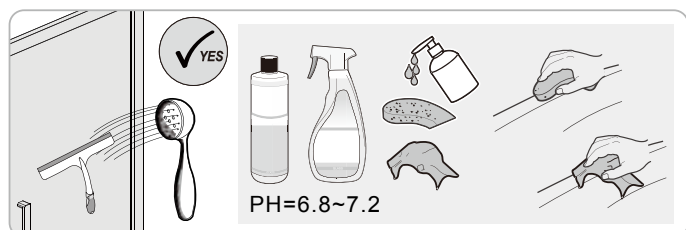

Instalační návod
Inštalacný návod
Mounting Instruction
Montageanleitung
Инструкция по установке

SIKOTLDNEW120L
SIKOTLDNEW120P

1 x3 ST4X40	2 x6	3	4	5 x1	1 x3 ST4X40	2 x6	3	4	5 x1
6 x1	7-L x1	8 x1	9 x1	10 x1	6 x1	7-R x1	8 x1	9 x1	10 x1
11 x2	12 x1	13 x1	14 x2	15 x2 ST4X40	11 x2	12 x1	13 x1	14 x2	15 x2 ST4X40
16 x2	17 x2	18 x1	19-L x1	20-L x1	16 x2	17 x2	18 x1	19-R x1	20-R x1
21 x1	22-L x1	23-L x1	24 x1	25 x1 ST4X30	21 x1	22-R x1	23-R x1	24 x1	25 x1 ST4X30
26 x1	27 x1	28 x1	29 x2 4mm	30 x1 2.5mm	26 x1	27 x1	28 x1	29 x2 4mm	30 x1 2.5mm

Poznámka: Vnitřní strana koutu
-Easy Clean

3

4

↓
P6a

↓
P6b

Možnost A: na akrylátovou vaničku / vaničku z litého mramoru

Možnost B: na dlažbu

6a