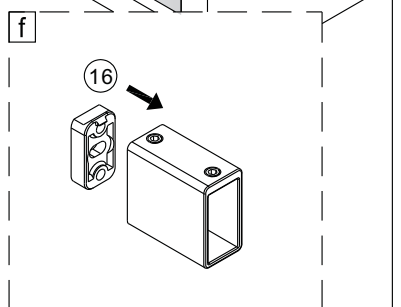

Instalační návod
Inštalacný návod
Mounting Instruction
Montageanleitung
Инструкция по установке

SIKOTLDNEW120L
SIKOTLDNEW120P

1 x3 ST4X40	2 x6	3	4	5 x1	1 x3 ST4X40	2 x6	3	4	5 x1
6 x1	7-L x1	8 x1	9 x1	10 x1	6 x1	7-R x1	8 x1	9 x1	10 x1
11 x2	12 x1	13 x1	14 x2	15 x2 ST4X40	11 x2	12 x1	13 x1	14 x2	15 x2 ST4X40
16 x2	17 x2	18 x1	19-L x1	20-L x1	16 x2	17 x2	18 x1	19-R x1	20-R x1
21 x1	22-L x1	23-L x1	24 x1	25 x1 ST4X30	21 x1	22-R x1	23-R x1	24 x1	25 x1 ST4X30
26 x1	27 x1	28 x1	29 x2 4mm	30 x1 2.5mm	26 x1	27 x1	28 x1	29 x2 4mm	30 x1 2.5mm

Poznámka: Vnitřní strana koutu
-Easy Clean

3

4

↓
P6a

↓
P6b

Možnost A: na akrylátovou vaničku / vaničku z litého mramoru

Možnost B: na dlažbu

6a

Poznámka: Vnitřní strana koutu
-Easy Clean

7

8

9

10

10

vnitřní strana

a1