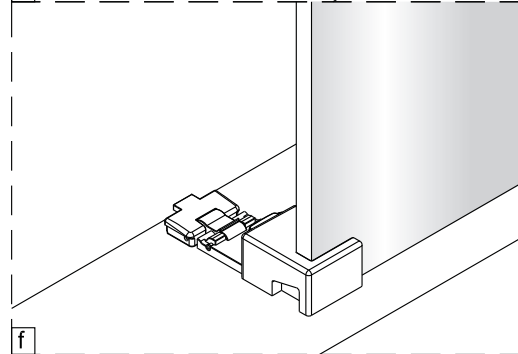

Instalační návod
Inštalacný návod
Mounting Instruction
Montageanleitung
Инструкция по установке

SIKOTLDNEW120L
SIKOTLDNEW120P

1 x3 ST4X40	2 x6	3	4	5 x1	1 x3 ST4X40	2 x6	3	4	5 x1
6 x1	7-L x1	8 x1	9 x1	10 x1	6 x1	7-R x1	8 x1	9 x1	10 x1
11 x2	12 x1	13 x1	14 x2	15 x2 ST4X40	11 x2	12 x1	13 x1	14 x2	15 x2 ST4X40
16 x2	17 x2	18 x1	19-L x1	20-L x1	16 x2	17 x2	18 x1	19-R x1	20-R x1
21 x1	22-L x1	23-L x1	24 x1	25 x1 ST4X30	21 x1	22-R x1	23-R x1	24 x1	25 x1 ST4X30
26 x1	27 x1	28 x1	29 x2 4mm	30 x1 2.5mm	26 x1	27 x1	28 x1	29 x2 4mm	30 x1 2.5mm

Poznámka: Vnitřní strana koutu
-Easy Clean

3

4

↓
P6a

↓
P6b

Možnost A: na akrylátovou vaničku / vaničku z litého mramoru

Možnost B: na dlažbu

6a

Poznámka: Vnitřní strana koutu
-Easy Clean

7

8

9

10

10

vnitřní strana

a1