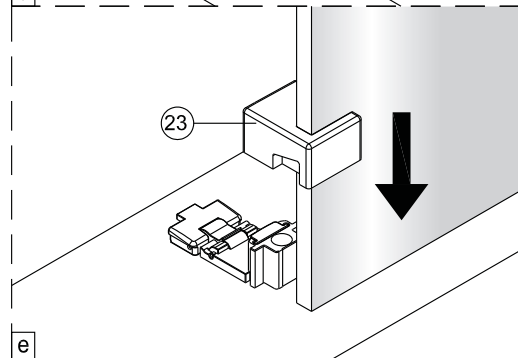

Instalační návod
Inštalacný návod
Mounting Instruction
Montageanleitung
Инструкция по установке

SIKOTLDNEW120L
SIKOTLDNEW120P

1 x3 ST4X40	2 x6	3	4	5 x1	1 x3 ST4X40	2 x6	3	4	5 x1
6 x1	7-L x1	8 x1	9 x1	10 x1	6 x1	7-R x1	8 x1	9 x1	10 x1
11 x2	12 x1	13 x1	14 x2	15 x2 ST4X40	11 x2	12 x1	13 x1	14 x2	15 x2 ST4X40
16 x2	17 x2	18 x1	19-L x1	20-L x1	16 x2	17 x2	18 x1	19-R x1	20-R x1
21 x1	22-L x1	23-L x1	24 x1	25 x1 ST4X30	21 x1	22-R x1	23-R x1	24 x1	25 x1 ST4X30
26 x1	27 x1	28 x1	29 x2 4mm	30 x1 2.5mm	26 x1	27 x1	28 x1	29 x2 4mm	30 x1 2.5mm

Poznámka: Vnitřní strana koutu
-Easy Clean

3

4

↓
P6a

↓
P6b

Možnost A: na akrylátovou vaničku / vaničku z litého mramoru

Možnost B: na dlažbu

6a

Poznámka: Vnitřní strana koutu
-Easy Clean

7

8

9

10

10

vnitřní strana

a1