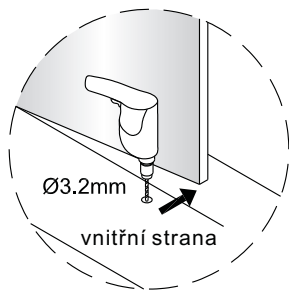

Instalační návod
Inštalacný návod
Mounting Instruction
Montageanleitung
Инструкция по установке

SIKOTLDNEW120L
SIKOTLDNEW120P

1 x3 ST4X40	2 x6	3	4	5 x1	1 x3 ST4X40	2 x6	3	4	5 x1
6 x1	7-L x1	8 x1	9 x1	10 x1	6 x1	7-R x1	8 x1	9 x1	10 x1
11 x2	12 x1	13 x1	14 x2	15 x2 ST4X40	11 x2	12 x1	13 x1	14 x2	15 x2 ST4X40
16 x2	17 x2	18 x1	19-L x1	20-L x1	16 x2	17 x2	18 x1	19-R x1	20-R x1
21 x1	22-L x1	23-L x1	24 x1	25 x1 ST4X30	21 x1	22-R x1	23-R x1	24 x1	25 x1 ST4X30
26 x1	27 x1	28 x1	29 x2 4mm	30 x1 2.5mm	26 x1	27 x1	28 x1	29 x2 4mm	30 x1 2.5mm

Poznámka: Vnitřní strana koutu
-Easy Clean

3

4

↓
P6a

↓
P6b

Možnost A: na akrylátovou vaničku / vaničku z litého mramoru

Možnost B: na dlažbu

6a

Poznámka: Vnitřní strana koutu
-Easy Clean

7

8

9

10

10

vnitřní strana

a1