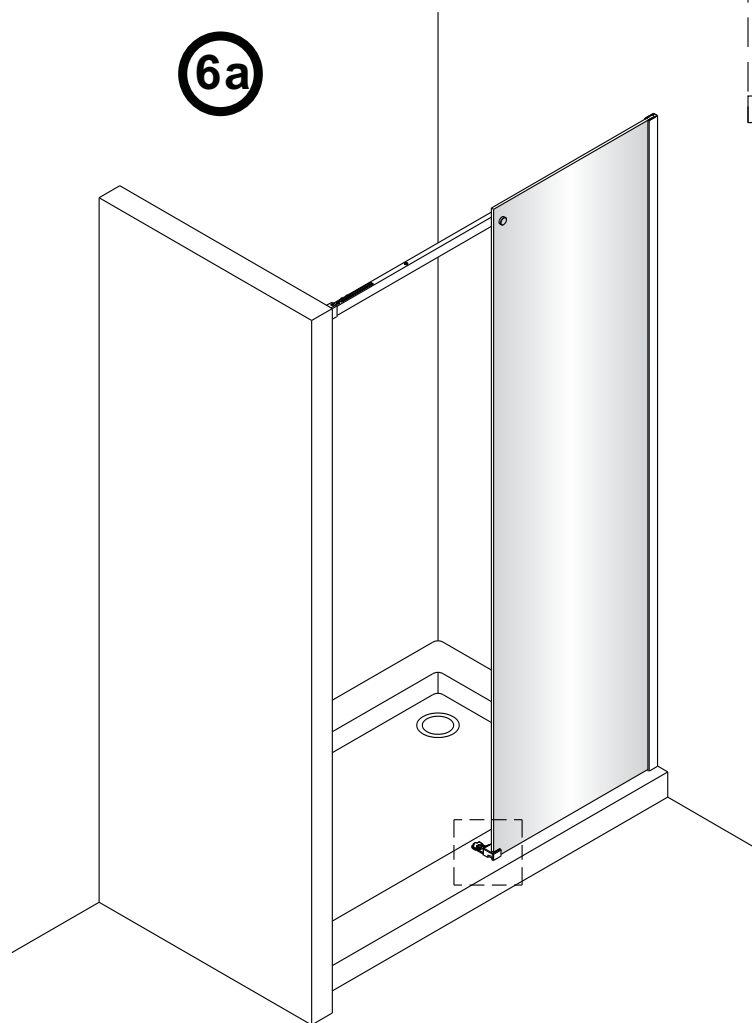

Instalační návod
Inštalacný návod
Mounting Instruction
Montageanleitung
Инструкция по установке

SIKOTLDNEW120L
SIKOTLDNEW120P

1 x3 ST4X40	2 x6	3	4	5 x1	1 x3 ST4X40	2 x6	3	4	5 x1
6 x1	7-L x1	8 x1	9 x1	10 x1	6 x1	7-R x1	8 x1	9 x1	10 x1
11 x2	12 x1	13 x1	14 x2	15 x2 ST4X40	11 x2	12 x1	13 x1	14 x2	15 x2 ST4X40
16 x2	17 x2	18 x1	19-L x1	20-L x1	16 x2	17 x2	18 x1	19-R x1	20-R x1
21 x1	22-L x1	23-L x1	24 x1	25 x1 ST4X30	21 x1	22-R x1	23-R x1	24 x1	25 x1 ST4X30
26 x1	27 x1	28 x1	29 x2 4mm	30 x1 2.5mm	26 x1	27 x1	28 x1	29 x2 4mm	30 x1 2.5mm

Poznámka: Vnitřní strana koutu
-Easy Clean

3

4

↓
P6a

↓
P6b

Možnost A: na akrylátovou vaničku / vaničku z litého mramoru

Možnost B: na dlažbu

6a

Poznámka: Vnitřní strana koutu
-Easy Clean

7

8

9

10

10

vnitřní strana

a1