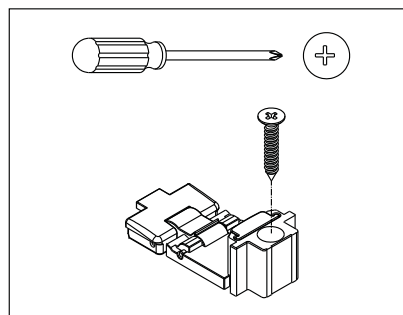

Instalační návod
Inštalacný návod
Mounting Instruction
Montageanleitung
Инструкция по установке

SIKOTLDNEW120L
SIKOTLDNEW120P

1 x3 ST4X40	2 x6	3	4	5 x1	1 x3 ST4X40	2 x6	3	4	5 x1
6 x1	7-L x1	8 x1	9 x1	10 x1	6 x1	7-R x1	8 x1	9 x1	10 x1
11 x2	12 x1	13 x1	14 x2	15 x2 ST4X40	11 x2	12 x1	13 x1	14 x2	15 x2 ST4X40
16 x2	17 x2	18 x1	19-L x1	20-L x1	16 x2	17 x2	18 x1	19-R x1	20-R x1
21 x1	22-L x1	23-L x1	24 x1	25 x1 ST4X30	21 x1	22-R x1	23-R x1	24 x1	25 x1 ST4X30
26 x1	27 x1	28 x1	29 x2 4mm	30 x1 2.5mm	26 x1	27 x1	28 x1	29 x2 4mm	30 x1 2.5mm

Poznámka: Vnitřní strana koutu
-Easy Clean

3

4

↓
P6a

↓
P6b

Možnost A: na akrylátovou vaničku / vaničku z litého mramoru

Možnost B: na dlažbu

6a

Poznámka: Vnitřní strana koutu
-Easy Clean

7

8

9

10

10

vnitřní strana

a1