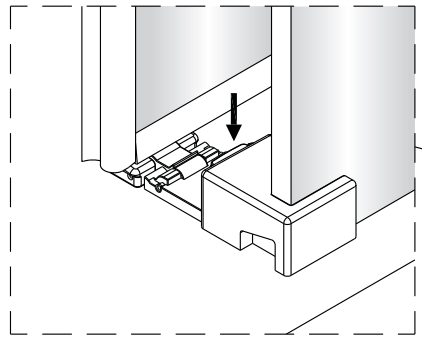

Poznámka: Vnitřní strana koutu
-Easy Clean

3

4

↓
P6a

↓
P6b

Možnost A: na akrylátovou vaničku / vaničku z litého mramoru

Možnost B: na dlažbu

6a

Poznámka: Vnitřní strana koutu
-Easy Clean

7

8

9

10

10

vnitřní strana

a1