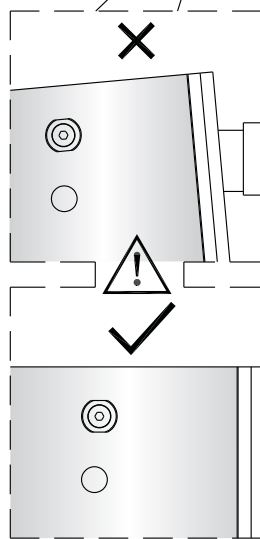

10

10

vnitřní strana

a1

a2

a3

11

wood

wood