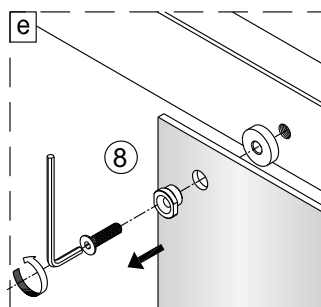

Instalační návod
Inštalacný návod
Mounting Instruction
Montageanleitung
Инструкция по установке

SIKOTLDNEW120L
SIKOTLDNEW120P

1 x3 ST4X40	2 x6	3	4	5 x1	1 x3 ST4X40	2 x6	3	4	5 x1
6 x1	7-L x1	8 x1	9 x1	10 x1	6 x1	7-R x1	8 x1	9 x1	10 x1
11 x2	12 x1	13 x1	14 x2	15 x2 ST4X40	11 x2	12 x1	13 x1	14 x2	15 x2 ST4X40
16 x2	17 x2	18 x1	19-L x1	20-L x1	16 x2	17 x2	18 x1	19-R x1	20-R x1
21 x1	22-L x1	23-L x1	24 x1	25 x1 ST4X30	21 x1	22-R x1	23-R x1	24 x1	25 x1 ST4X30
26 x1	27 x1	28 x1	29 x2 4mm	30 x1 2.5mm	26 x1	27 x1	28 x1	29 x2 4mm	30 x1 2.5mm

Poznámka: Vnitřní strana koutu
-Easy Clean

3

4

↓
P6a

↓
P6b

Možnost A: na akrylátovou vaničku / vaničku z litého mramoru

Možnost B: na dlažbu

6a

Poznámka: Vnitřní strana koutu
-Easy Clean

7

8

9

10

10

vnitřní strana

a1