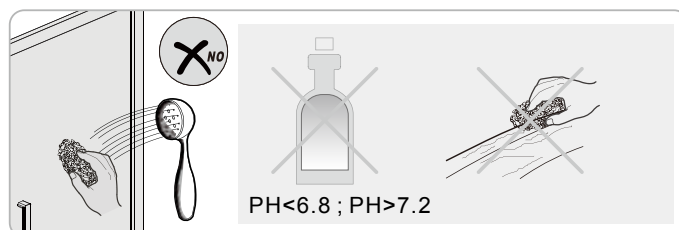

Instalační návod
Inštalacný návod
Mounting Instruction
Montageanleitung
Инструкция по установке

SIKOTLDNEW120L
SIKOTLDNEW120P

1 x3 ST4X40	2 x6	3	4	5 x1	1 x3 ST4X40	2 x6	3	4	5 x1
6 x1	7-L x1	8 x1	9 x1	10 x1	6 x1	7-R x1	8 x1	9 x1	10 x1
11 x2	12 x1	13 x1	14 x2	15 x2 ST4X40	11 x2	12 x1	13 x1	14 x2	15 x2 ST4X40
16 x2	17 x2	18 x1	19-L x1	20-L x1	16 x2	17 x2	18 x1	19-R x1	20-R x1
21 x1	22-L x1	23-L x1	24 x1	25 x1 ST4X30	21 x1	22-R x1	23-R x1	24 x1	25 x1 ST4X30
26 x1	27 x1	28 x1	29 x2 4mm	30 x1 2.5mm	26 x1	27 x1	28 x1	29 x2 4mm	30 x1 2.5mm

Poznámka: Vnitřní strana koutu
-Easy Clean

3

4

↓
P6a

↓
P6b

Možnost A: na akrylátovou vaničku / vaničku z litého mramoru

Možnost B: na dlažbu

6a

Poznámka: Vnitřní strana koutu
-Easy Clean

7

8

9

10

10

vnitřní strana

a1