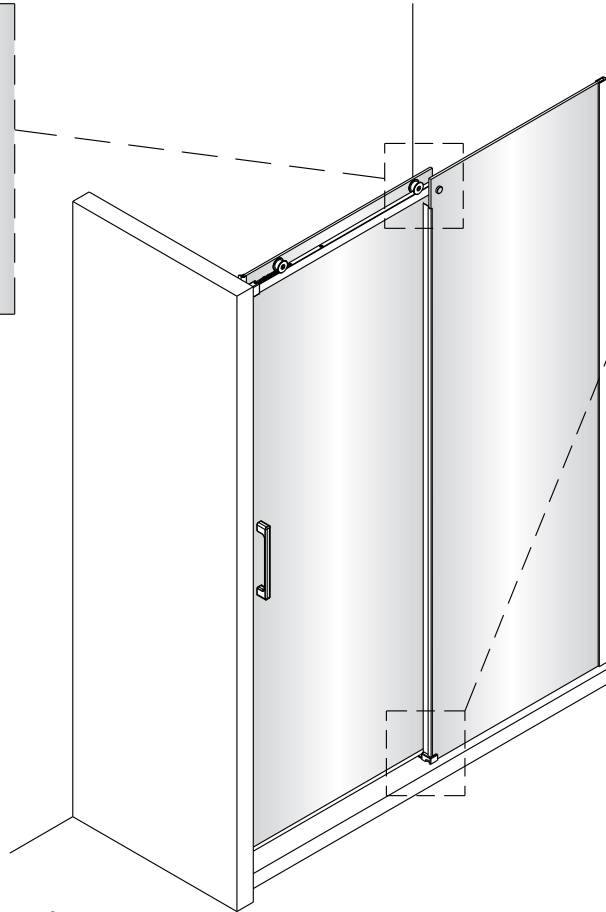

Instalační návod
Inštalacný návod
Mounting Instruction
Montageanleitung
Инструкция по установке

SIKOTLDNEW120L
SIKOTLDNEW120P

1 x3 ST4X40	2 x6	3	4	5 x1	1 x3 ST4X40	2 x6	3	4	5 x1
6 x1	7-L x1	8 x1	9 x1	10 x1	6 x1	7-R x1	8 x1	9 x1	10 x1
11 x2	12 x1	13 x1	14 x2	15 x2 ST4X40	11 x2	12 x1	13 x1	14 x2	15 x2 ST4X40
16 x2	17 x2	18 x1	19-L x1	20-L x1	16 x2	17 x2	18 x1	19-R x1	20-R x1
21 x1	22-L x1	23-L x1	24 x1	25 x1 ST4X30	21 x1	22-R x1	23-R x1	24 x1	25 x1 ST4X30
26 x1	27 x1	28 x1	29 x2 4mm	30 x1 2.5mm	26 x1	27 x1	28 x1	29 x2 4mm	30 x1 2.5mm

Poznámka: Vnitřní strana koutu
-Easy Clean

3

4

↓
P6a

↓
P6b

Možnost A: na akrylátovou vaničku / vaničku z litého mramoru

Možnost B: na dlažbu

6a

Poznámka: Vnitřní strana koutu
-Easy Clean

7

8

9

10

10

vnitřní strana

a1