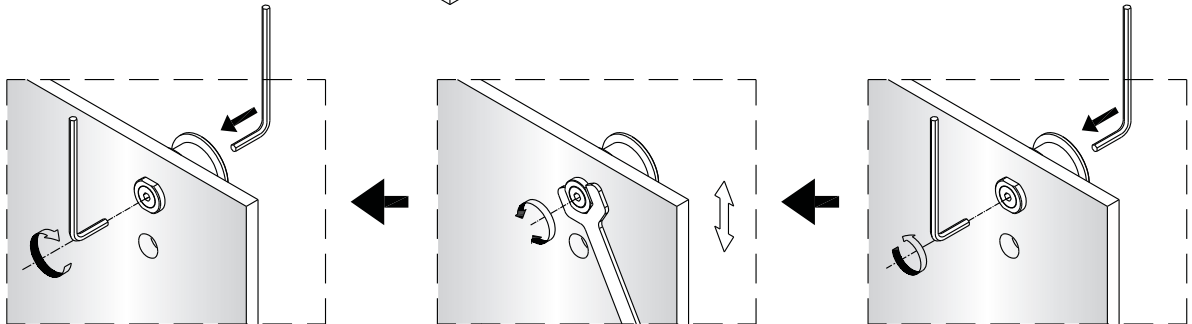

10

10

vnitřní strana

a1

a2

a3

11

wood

wood