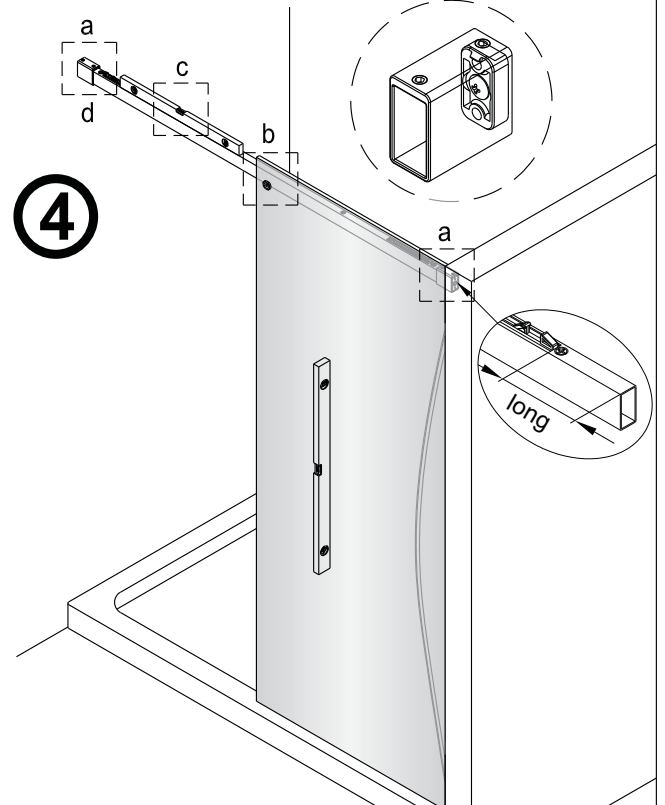

Instalační návod
Inštalacný návod
Mounting Instruction
Montageanleitung
Инструкция по установке

SIKOTLDNEW120L
SIKOTLDNEW120P

1 x3 ST4X40	2 x6	3	4	5 x1	1 x3 ST4X40	2 x6	3	4	5 x1
6 x1	7-L x1	8 x1	9 x1	10 x1	6 x1	7-R x1	8 x1	9 x1	10 x1
11 x2	12 x1	13 x1	14 x2	15 x2 ST4X40	11 x2	12 x1	13 x1	14 x2	15 x2 ST4X40
16 x2	17 x2	18 x1	19-L x1	20-L x1	16 x2	17 x2	18 x1	19-R x1	20-R x1
21 x1	22-L x1	23-L x1	24 x1	25 x1 ST4X30	21 x1	22-R x1	23-R x1	24 x1	25 x1 ST4X30
26 x1	27 x1	28 x1	29 x2 4mm	30 x1 2.5mm	26 x1	27 x1	28 x1	29 x2 4mm	30 x1 2.5mm

Poznámka: Vnitřní strana koutu
-Easy Clean

3

4

↓
P6a

↓
P6b

Možnost A: na akrylátovou vaničku / vaničku z litého mramoru

Možnost B: na dlažbu

6a

Poznámka: Vnitřní strana koutu
-Easy Clean

7

8

9

10

10

vnitřní strana

a1