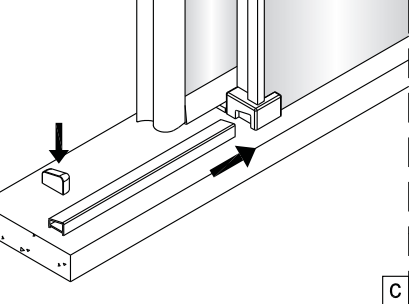

Poznámka: Vnitřní strana koutu
-Easy Clean

3

4

↓
P6a

↓
P6b

Možnost A: na akrylátovou vaničku / vaničku z litého mramoru

Možnost B: na dlažbu

6a

a2

a3

11

wood

wood

13

sloupněte oboustrannou lepicí pásku

c