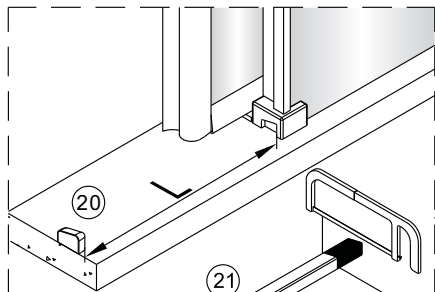

Poznámka: Vnitřní strana koutu
-Easy Clean

3

4

↓
P6a

↓
P6b

Možnost A: na akrylátovou vaničku / vaničku z litého mramoru

Možnost B: na dlažbu

6a

Poznámka: Vnitřní strana koutu
-Easy Clean

7

8

9

10

10

vnitřní strana

a1

a2

a3

11

wood

wood

13

sloupněte oboustrannou lepicí pásku

c