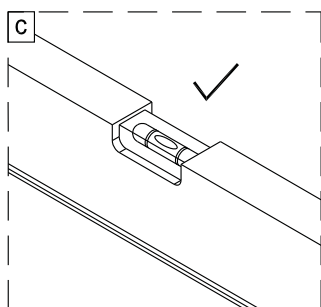

Instalační návod
Inštalacný návod
Mounting Instruction
Montageanleitung
Инструкция по установке

SIKOTLDNEW120L
SIKOTLDNEW120P

1 x3 ST4X40	2 x6	3	4	5 x1	1 x3 ST4X40	2 x6	3	4	5 x1
6 x1	7-L x1	8 x1	9 x1	10 x1	6 x1	7-R x1	8 x1	9 x1	10 x1
11 x2	12 x1	13 x1	14 x2	15 x2 ST4X40	11 x2	12 x1	13 x1	14 x2	15 x2 ST4X40
16 x2	17 x2	18 x1	19-L x1	20-L x1	16 x2	17 x2	18 x1	19-R x1	20-R x1
21 x1	22-L x1	23-L x1	24 x1	25 x1 ST4X30	21 x1	22-R x1	23-R x1	24 x1	25 x1 ST4X30
26 x1	27 x1	28 x1	29 x2 4mm	30 x1 2.5mm	26 x1	27 x1	28 x1	29 x2 4mm	30 x1 2.5mm

Poznámka: Vnitřní strana koutu
-Easy Clean

3

4

↓
P6a

↓
P6b

Možnost A: na akrylátovou vaničku / vaničku z litého mramoru

Možnost B: na dlažbu

6a

Poznámka: Vnitřní strana koutu
-Easy Clean

7

8

9

10

10

vnitřní strana

a1