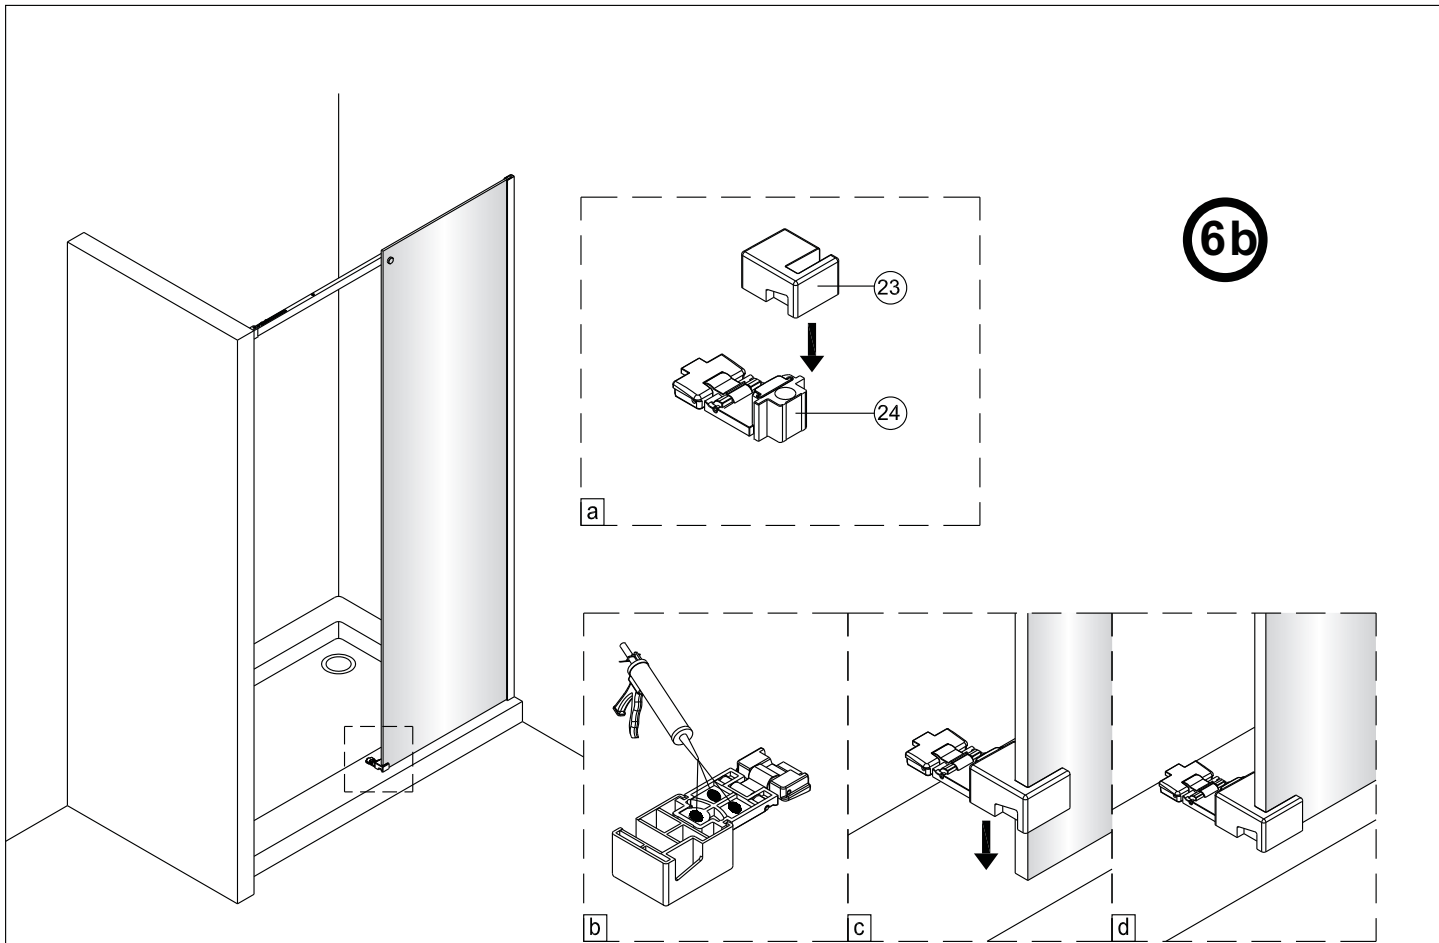

Instalační návod
Inštalacný návod
Mounting Instruction
Montageanleitung
Инструкция по установке

SIKOTLDNEW120L
SIKOTLDNEW120P

1 x3 ST4X40	2 x6	3	4	5 x1	1 x3 ST4X40	2 x6	3	4	5 x1
6 x1	7-L x1	8 x1	9 x1	10 x1	6 x1	7-R x1	8 x1	9 x1	10 x1
11 x2	12 x1	13 x1	14 x2	15 x2 ST4X40	11 x2	12 x1	13 x1	14 x2	15 x2 ST4X40
16 x2	17 x2	18 x1	19-L x1	20-L x1	16 x2	17 x2	18 x1	19-R x1	20-R x1
21 x1	22-L x1	23-L x1	24 x1	25 x1 ST4X30	21 x1	22-R x1	23-R x1	24 x1	25 x1 ST4X30
26 x1	27 x1	28 x1	29 x2 4mm	30 x1 2.5mm	26 x1	27 x1	28 x1	29 x2 4mm	30 x1 2.5mm

Poznámka: Vnitřní strana koutu
-Easy Clean

3

4

↓
P6a

↓
P6b

Možnost A: na akrylátovou vaničku / vaničku z litého mramoru

Možnost B: na dlažbu

6a

Poznámka: Vnitřní strana koutu
-Easy Clean

7

8

9

10

10

vnitřní strana

a1