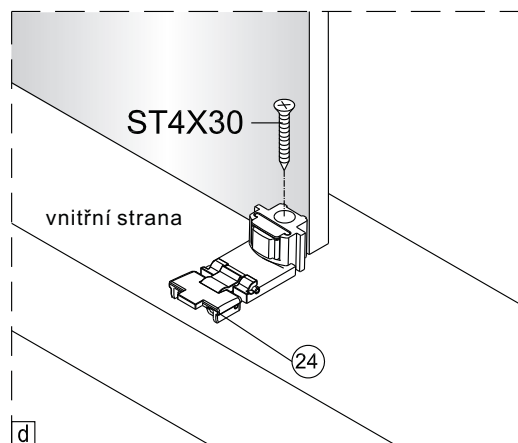

Instalační návod
Inštalacný návod
Mounting Instruction
Montageanleitung
Инструкция по установке

SIKOTLDNEW120L
SIKOTLDNEW120P

1 x3 ST4X40	2 x6	3	4	5 x1	1 x3 ST4X40	2 x6	3	4	5 x1
6 x1	7-L x1	8 x1	9 x1	10 x1	6 x1	7-R x1	8 x1	9 x1	10 x1
11 x2	12 x1	13 x1	14 x2	15 x2 ST4X40	11 x2	12 x1	13 x1	14 x2	15 x2 ST4X40
16 x2	17 x2	18 x1	19-L x1	20-L x1	16 x2	17 x2	18 x1	19-R x1	20-R x1
21 x1	22-L x1	23-L x1	24 x1	25 x1 ST4X30	21 x1	22-R x1	23-R x1	24 x1	25 x1 ST4X30
26 x1	27 x1	28 x1	29 x2 4mm	30 x1 2.5mm	26 x1	27 x1	28 x1	29 x2 4mm	30 x1 2.5mm

Poznámka: Vnitřní strana koutu
-Easy Clean

3

4

↓
P6a

↓
P6b

Možnost A: na akrylátovou vaničku / vaničku z litého mramoru

Možnost B: na dlažbu

6a

Poznámka: Vnitřní strana koutu
-Easy Clean

7

8

9

10

10

vnitřní strana

a1