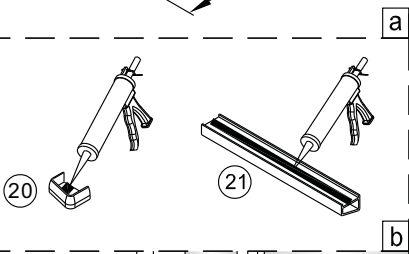

Poznámka: Vnitřní strana koutu
-Easy Clean

3

4

↓
P6a

↓
P6b

Možnost A: na akrylátovou vaničku / vaničku z litého mramoru

Možnost B: na dlažbu

6a

Poznámka: Vnitřní strana koutu
-Easy Clean

7

8

9

10

10

vnitřní strana

a1

a2

a3

11

wood

wood

13

sloupněte oboustrannou lepicí pásku

c