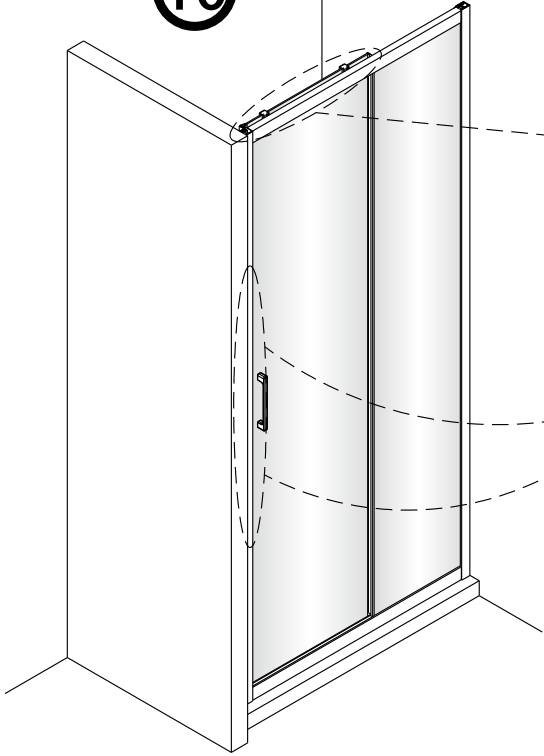

Změna dispozice dveří

Poznámka: Vnitřní strana koutu
- Easy Clean

2

3

4

5

⑥

⑦

8

Poznámka: Vnitřní strana koutu
- Easy Clean

Zprvé stlačit pojistku nahoru
a poté otočit dovnitř o 90°

9

10

11