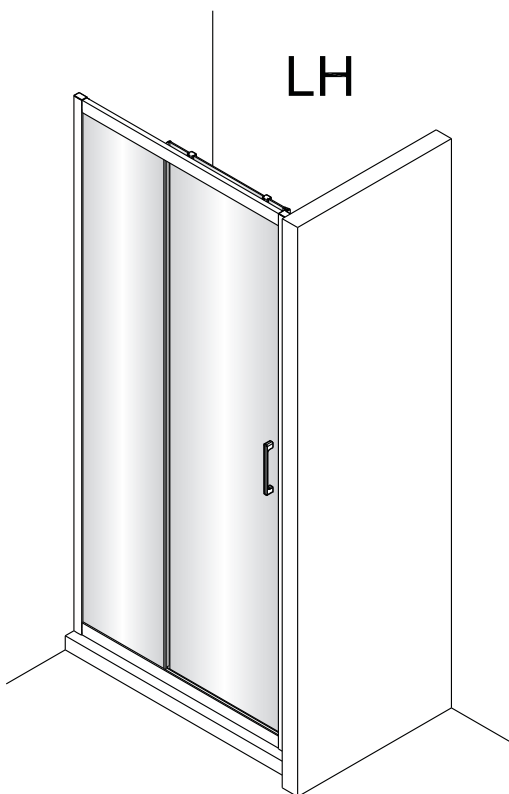

Instalační návod
Inštalacný návod
Mounting Instruction
Montageanleitung
Инструкция по установке

SIKOTEXD100CRT
SIKOTEXD110CRT
SIKOTEXD120CRT
SIKOTEXD140CRT

A 2X 	B 1X 	C 4X ST4X30 	D 2X 	E 6X ST4X40 	F 6X 	G-1 1X 	G-2 1X 	H 2X 	I 1X 	
J 1X 	K 1X 	L 1X 	M-1 1X 	M-2 1X 	N 3X 	O 2X 	P 1X 	Q 4X ST4X20 	R 1X 	
S 1X 	T 1X 	U 1X 	V 1X 							

Změna dispozice dveří

Poznámka: Vnitřní strana koutu
- Easy Clean

2

3

4

5

⑥

⑦

8

Poznámka: Vnitřní strana koutu
- Easy Clean

Zprvé stlačit pojistku nahoru
a poté otočit dovnitř o 90°

9

10

11