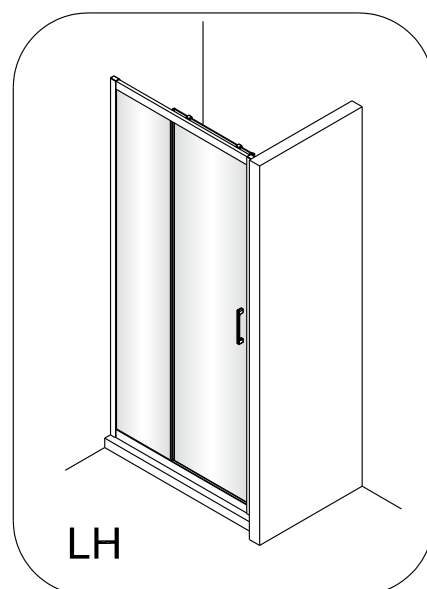

Instalační návod
Inštalacný návod
Mounting Instruction
Montageanleitung
Инструкция по установке

SIKOTEXD100CRT
SIKOTEXD110CRT
SIKOTEXD120CRT
SIKOTEXD140CRT

A 2X 	B 1X 	C 4X ST4X30 	D 2X 	E 6X ST4X40 	F 6X 	G-1 1X 	G-2 1X 	H 2X 	I 1X 	
J 1X 	K 1X 	L 1X 	M-1 1X 	M-2 1X 	N 3X 	O 2X 	P 1X 	Q 4X ST4X20 	R 1X 	
S 1X 	T 1X 	U 1X 	V 1X 							

Změna dispozice dveří

Poznámka: Vnitřní strana koutu
- Easy Clean

2

3

4

5

⑥

⑦

8

Poznámka: Vnitřní strana koutu
- Easy Clean

Zprvé stlačit pojistku nahoru
a poté otočit dovnitř o 90°

9

10

11