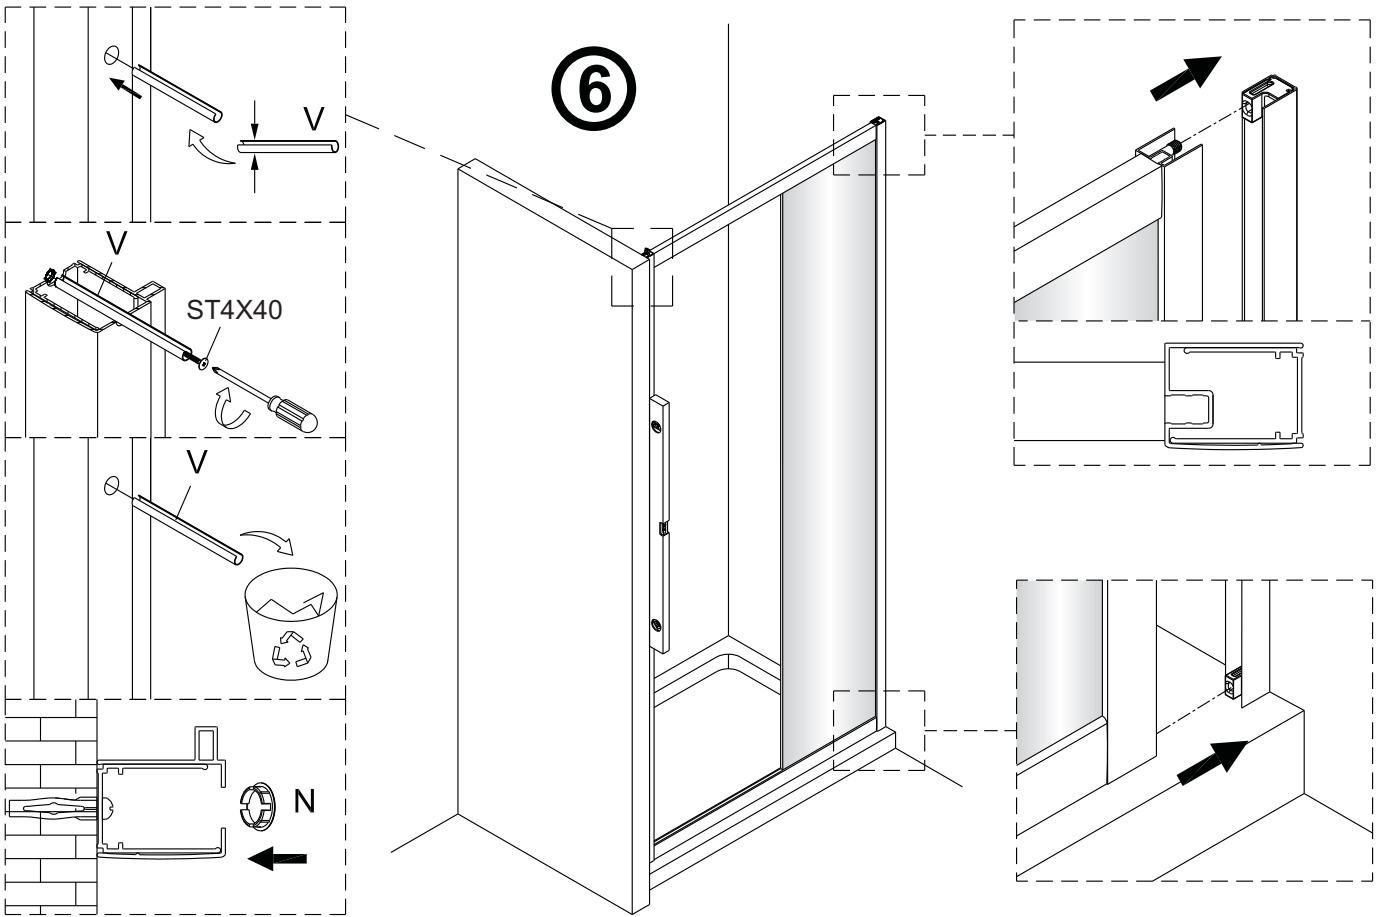

Změna dispozice dveří

Poznámka: Vnitřní strana koutu
- Easy Clean

2

3

4

5

⑥

⑦

8

Poznámka: Vnitřní strana koutu
- Easy Clean

Zprvé stlačit pojistku nahoru
a poté otočit dovnitř o 90°

9

10

11