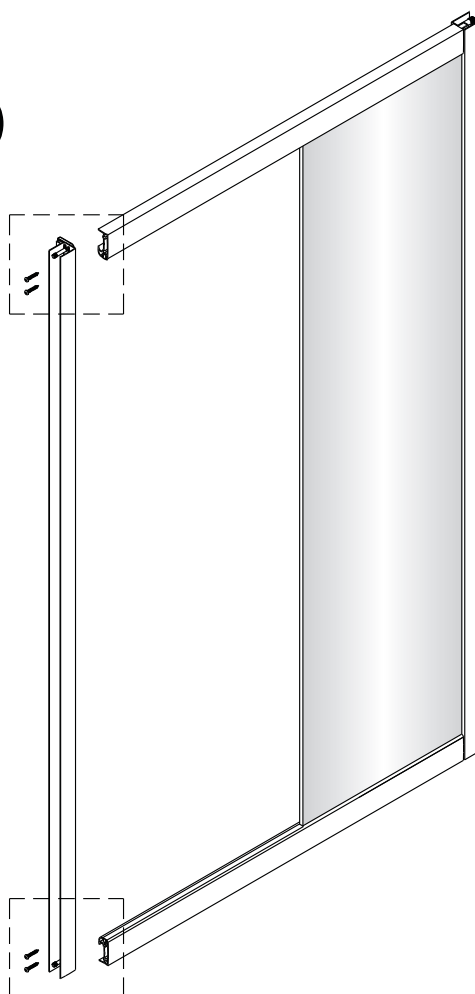

Instalační návod
Inštalacný návod
Mounting Instruction
Montageanleitung
Инструкция по установке

SIKOTEXD100CRT
SIKOTEXD110CRT
SIKOTEXD120CRT
SIKOTEXD140CRT

A 2X 	B 1X 	C 4X ST4X30 	D 2X 	E 6X ST4X40 	F 6X 	G-1 1X 	G-2 1X 	H 2X 	I 1X 	
J 1X 	K 1X 	L 1X 	M-1 1X 	M-2 1X 	N 3X 	O 2X 	P 1X 	Q 4X ST4X20 	R 1X 	
S 1X 	T 1X 	U 1X 	V 1X 							

Změna dispozice dveří

Poznámka: Vnitřní strana koutu
- Easy Clean

2

3

4

5

⑥

⑦

8

Poznámka: Vnitřní strana koutu
- Easy Clean

Zprvé stlačit pojistku nahoru
a poté otočit dovnitř o 90°

9

10

11