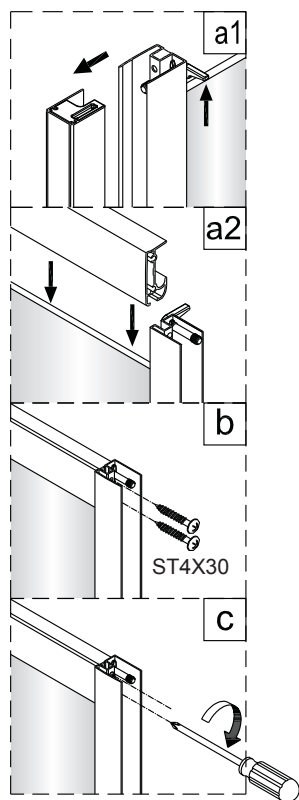

Instalační návod
Inštalacný návod
Mounting Instruction
Montageanleitung
Инструкция по установке

SIKOTEXD100CRT
SIKOTEXD110CRT
SIKOTEXD120CRT
SIKOTEXD140CRT

A 2X 	B 1X 	C 4X ST4X30 	D 2X 	E 6X ST4X40 	F 6X 	G-1 1X 	G-2 1X 	H 2X 	I 1X 	
J 1X 	K 1X 	L 1X 	M-1 1X 	M-2 1X 	N 3X 	O 2X 	P 1X 	Q 4X ST4X20 	R 1X 	
S 1X 	T 1X 	U 1X 	V 1X 							

Změna dispozice dveří

Poznámka: Vnitřní strana koutu
- Easy Clean

2

3

4

5

⑥

⑦

8

Poznámka: Vnitřní strana koutu
- Easy Clean

Zprvé stlačit pojistku nahoru
a poté otočit dovnitř o 90°

9

10

11