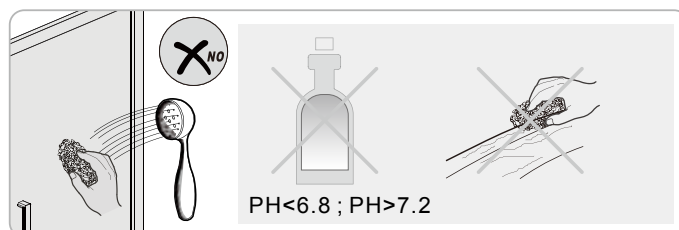

Instalační návod
Inštalacný návod
Mounting Instruction
Montageanleitung
Инструкция по установке

SIKOTEXD100CRT
SIKOTEXD110CRT
SIKOTEXD120CRT
SIKOTEXD140CRT

A 2X 	B 1X 	C 4X ST4X30 	D 2X 	E 6X ST4X40 	F 6X 	G-1 1X 	G-2 1X 	H 2X 	I 1X 	
J 1X 	K 1X 	L 1X 	M-1 1X 	M-2 1X 	N 3X 	O 2X 	P 1X 	Q 4X ST4X20 	R 1X 	
S 1X 	T 1X 	U 1X 	V 1X 							

Změna dispozice dveří

Poznámka: Vnitřní strana koutu
- Easy Clean

2

3

4

5

⑥

⑦

8

Poznámka: Vnitřní strana koutu
- Easy Clean

Zprvé stlačit pojistku nahoru
a poté otočit dovnitř o 90°

9

10

11