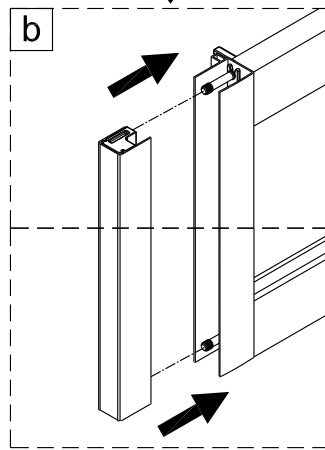

Změna dispozice dveří

Poznámka: Vnitřní strana koutu
- Easy Clean

2

3

4

5

⑥

⑦

8

Poznámka: Vnitřní strana koutu
- Easy Clean

Zprvé stlačit pojistku nahoru
a poté otočit dovnitř o 90°

9

10

11