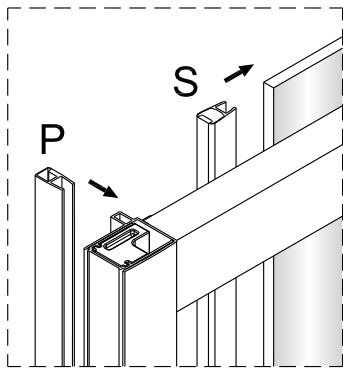

8

Poznámka: Vnitřní strana koutu
- Easy Clean

Zprvé stlačit pojistku nahoru
a poté otočit dovnitř o 90°

9

10

11