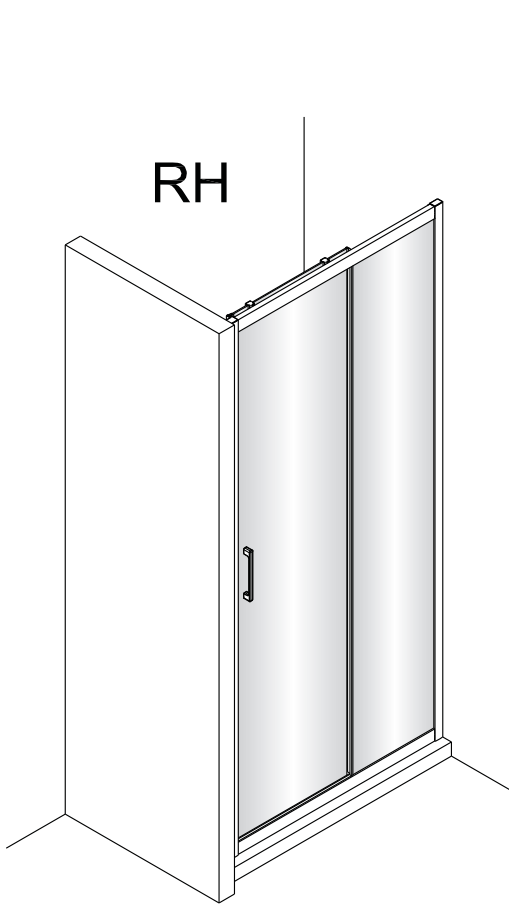

Instalační návod
Inštalacný návod
Mounting Instruction
Montageanleitung
Инструкция по установке

SIKOTEXD100CRT
SIKOTEXD110CRT
SIKOTEXD120CRT
SIKOTEXD140CRT

A 2X 	B 1X 	C 4X ST4X30 	D 2X 	E 6X ST4X40 	F 6X 	G-1 1X 	G-2 1X 	H 2X 	I 1X 	
J 1X 	K 1X 	L 1X 	M-1 1X 	M-2 1X 	N 3X 	O 2X 	P 1X 	Q 4X ST4X20 	R 1X 	
S 1X 	T 1X 	U 1X 	V 1X 							

Změna dispozice dveří

Poznámka: Vnitřní strana koutu
- Easy Clean

2

3

4

5

⑥

⑦

8

Poznámka: Vnitřní strana koutu
- Easy Clean

Zprvé stlačit pojistku nahoru
a poté otočit dovnitř o 90°

9

10

11