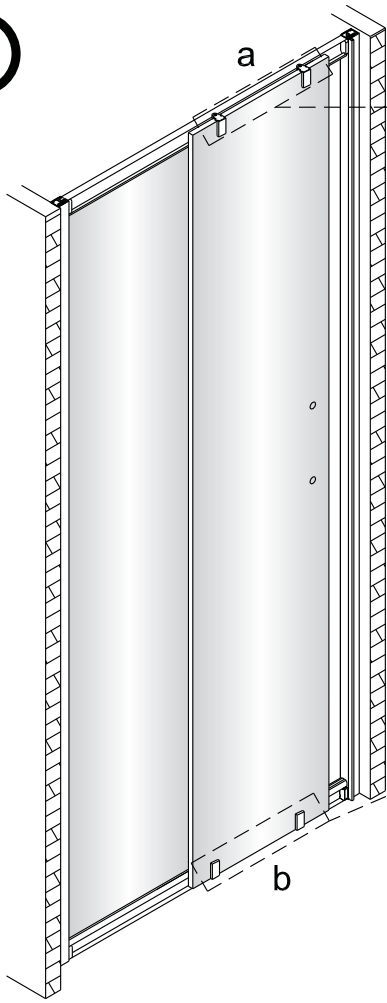

Instalační návod
Inštalacný návod
Mounting Instruction
Montageanleitung
Инструкция по установке

SIKOTEXD100CRT
SIKOTEXD110CRT
SIKOTEXD120CRT
SIKOTEXD140CRT

A 2X 	B 1X 	C 4X ST4X30 	D 2X 	E 6X ST4X40 	F 6X 	G-1 1X 	G-2 1X 	H 2X 	I 1X 	
J 1X 	K 1X 	L 1X 	M-1 1X 	M-2 1X 	N 3X 	O 2X 	P 1X 	Q 4X ST4X20 	R 1X 	
S 1X 	T 1X 	U 1X 	V 1X 							

Změna dispozice dveří

Poznámka: Vnitřní strana koutu
- Easy Clean

2

3

4

5

⑥

⑦

8

Poznámka: Vnitřní strana koutu
- Easy Clean

Zprvé stlačit pojistku nahoru
a poté otočit dovnitř o 90°

9

10

11