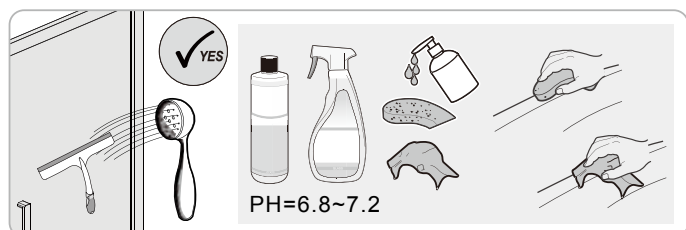

Instalační návod
Inštalacný návod
Mounting Instruction
Montageanleitung
Инструкция по установке

SIKOTEXD100CRT
SIKOTEXD110CRT
SIKOTEXD120CRT
SIKOTEXD140CRT