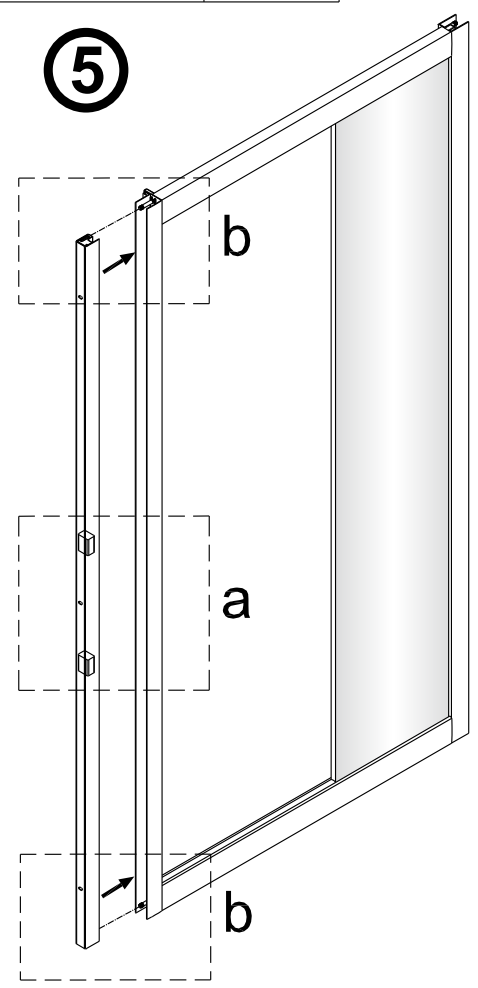

Změna dispozice dveří

Poznámka: Vnitřní strana koutu
- Easy Clean

2

3

4

5

⑥

⑦

8

Poznámka: Vnitřní strana koutu
- Easy Clean

Zprvé stlačit pojistku nahoru
a poté otočit dovnitř o 90°

9

10

11