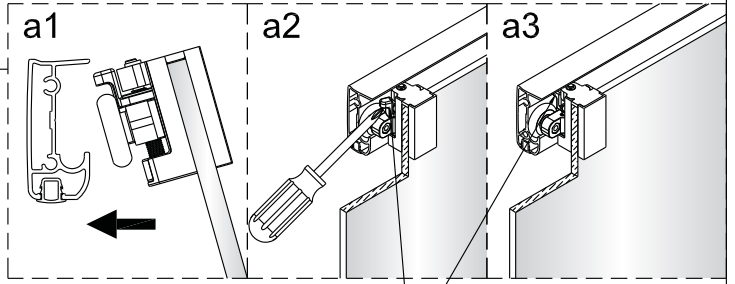

Instalační návod
Inštalacný návod
Mounting Instruction
Montageanleitung
Инструкция по установке

SIKOTEXD100CRT
SIKOTEXD110CRT
SIKOTEXD120CRT
SIKOTEXD140CRT

A 2X 	B 1X 	C 4X ST4X30 	D 2X 	E 6X ST4X40 	F 6X 	G-1 1X 	G-2 1X 	H 2X 	I 1X 	
J 1X 	K 1X 	L 1X 	M-1 1X 	M-2 1X 	N 3X 	O 2X 	P 1X 	Q 4X ST4X20 	R 1X 	
S 1X 	T 1X 	U 1X 	V 1X 							

Změna dispozice dveří

Poznámka: Vnitřní strana koutu
- Easy Clean

2

3

4

5

⑥

⑦

8

Poznámka: Vnitřní strana koutu
- Easy Clean

Zprvé stlačit pojistku nahoru
a poté otočit dovnitř o 90°

9

10

11