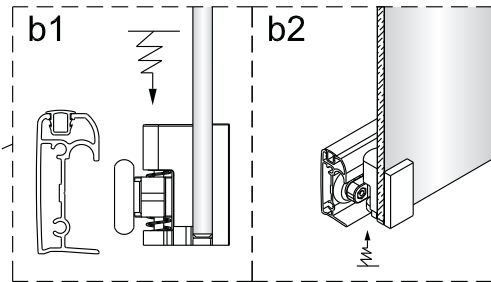

Změna dispozice dveří

Poznámka: Vnitřní strana koutu
- Easy Clean

2

3

4

5

⑥

⑦

8

Poznámka: Vnitřní strana koutu
- Easy Clean

Zprvé stlačit pojistku nahoru
a poté otočit dovnitř o 90°

9

10

11