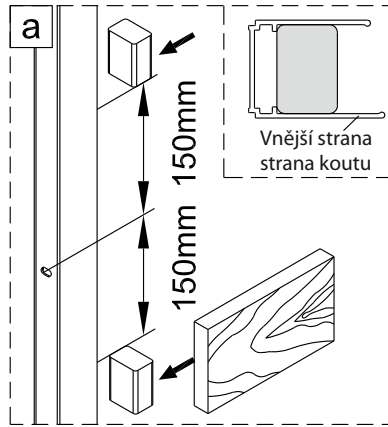

Instalační návod
Inštalacný návod
Mounting Instruction
Montageanleitung
Инструкция по установке

SIKOTEXD100CRT
SIKOTEXD110CRT
SIKOTEXD120CRT
SIKOTEXD140CRT

A 2X 	B 1X 	C 4X ST4X30 	D 2X 	E 6X ST4X40 	F 6X 	G-1 1X 	G-2 1X 	H 2X 	I 1X 	
J 1X 	K 1X 	L 1X 	M-1 1X 	M-2 1X 	N 3X 	O 2X 	P 1X 	Q 4X ST4X20 	R 1X 	
S 1X 	T 1X 	U 1X 	V 1X 							

Změna dispozice dveří

Poznámka: Vnitřní strana koutu
- Easy Clean

2

3

4

5

⑥

⑦

8

Poznámka: Vnitřní strana koutu
- Easy Clean

Zprvé stlačit pojistku nahoru
a poté otočit dovnitř o 90°

9

10

11