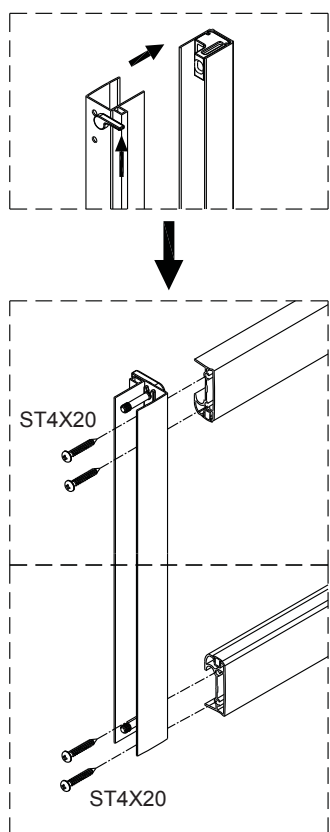

Instalační návod
Inštalacný návod
Mounting Instruction
Montageanleitung
Инструкция по установке

SIKOTEXD100CRT
SIKOTEXD110CRT
SIKOTEXD120CRT
SIKOTEXD140CRT

A 2X 	B 1X 	C 4X ST4X30 	D 2X 	E 6X ST4X40 	F 6X 	G-1 1X 	G-2 1X 	H 2X 	I 1X 	
J 1X 	K 1X 	L 1X 	M-1 1X 	M-2 1X 	N 3X 	O 2X 	P 1X 	Q 4X ST4X20 	R 1X 	
S 1X 	T 1X 	U 1X 	V 1X 							

Změna dispozice dveří

Poznámka: Vnitřní strana koutu
- Easy Clean

2

3

4

5

⑥

⑦

8

Poznámka: Vnitřní strana koutu
- Easy Clean

Zprvé stlačit pojistku nahoru
a poté otočit dovnitř o 90°

9

10

11