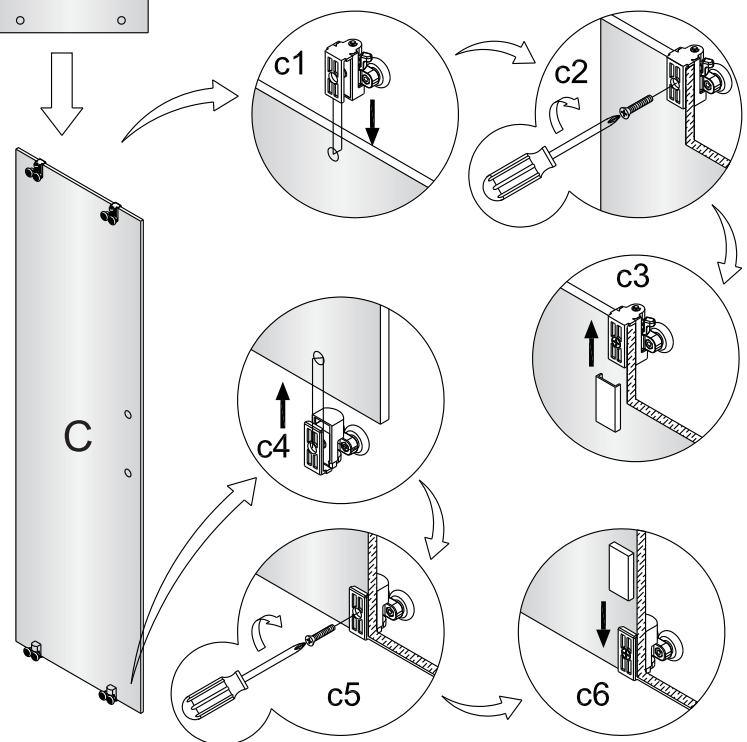

Instalační návod
Inštalacný návod
Mounting Instruction
Montageanleitung
Инструкция по установке

SIKOTEXD100CRT
SIKOTEXD110CRT
SIKOTEXD120CRT
SIKOTEXD140CRT

A 2X 	B 1X 	C 4X ST4X30 	D 2X 	E 6X ST4X40 	F 6X 	G-1 1X 	G-2 1X 	H 2X 	I 1X 	
J 1X 	K 1X 	L 1X 	M-1 1X 	M-2 1X 	N 3X 	O 2X 	P 1X 	Q 4X ST4X20 	R 1X 	
S 1X 	T 1X 	U 1X 	V 1X 							

Změna dispozice dveří

Poznámka: Vnitřní strana koutu
- Easy Clean

2

3

4

5

⑥

⑦

8

Poznámka: Vnitřní strana koutu
- Easy Clean

Zprvé stlačit pojistku nahoru
a poté otočit dovnitř o 90°

9

10

11