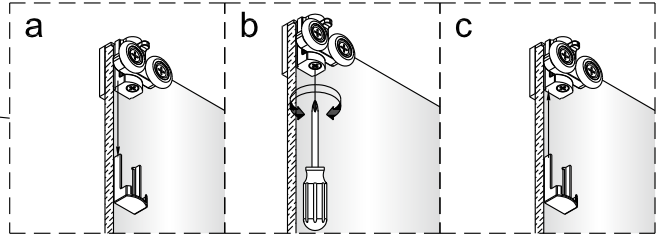

Změna dispozice dveří

Poznámka: Vnitřní strana koutu
- Easy Clean

2

3

4

5

⑥

⑦

8

Poznámka: Vnitřní strana koutu
- Easy Clean

Zprvé stlačit pojistku nahoru
a poté otočit dovnitř o 90°

9

10

11