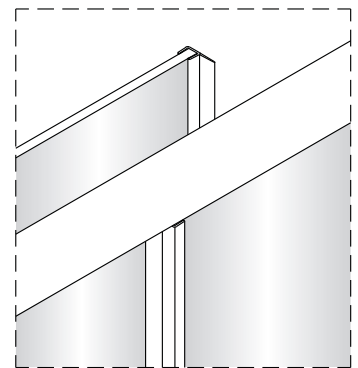

8

Poznámka: Vnitřní strana koutu
- Easy Clean

Zprvé stlačit pojistku nahoru
a poté otočit dovnitř o 90°

9

10

11