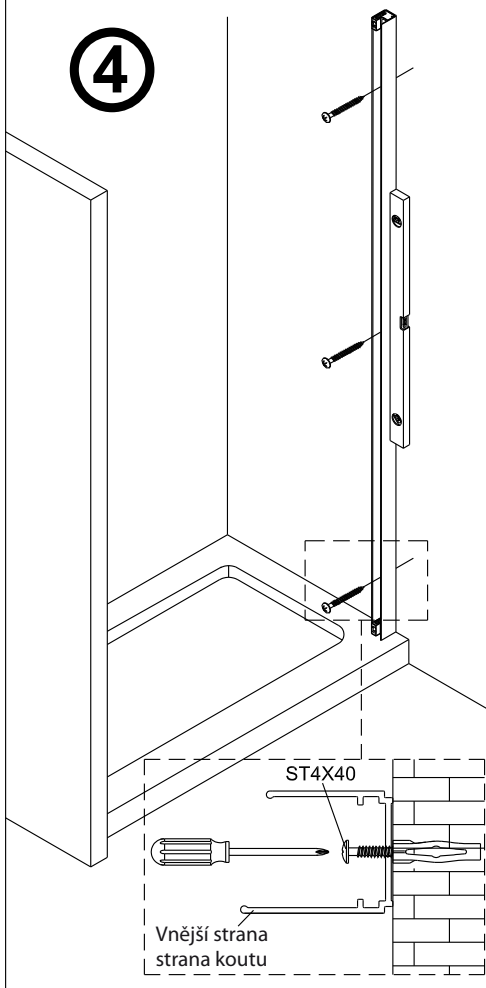

Změna dispozice dveří

Poznámka: Vnitřní strana koutu
- Easy Clean

2

3

4

5

⑥

⑦

8

Poznámka: Vnitřní strana koutu
- Easy Clean

Zprvé stlačit pojistku nahoru
a poté otočit dovnitř o 90°

9

10

11