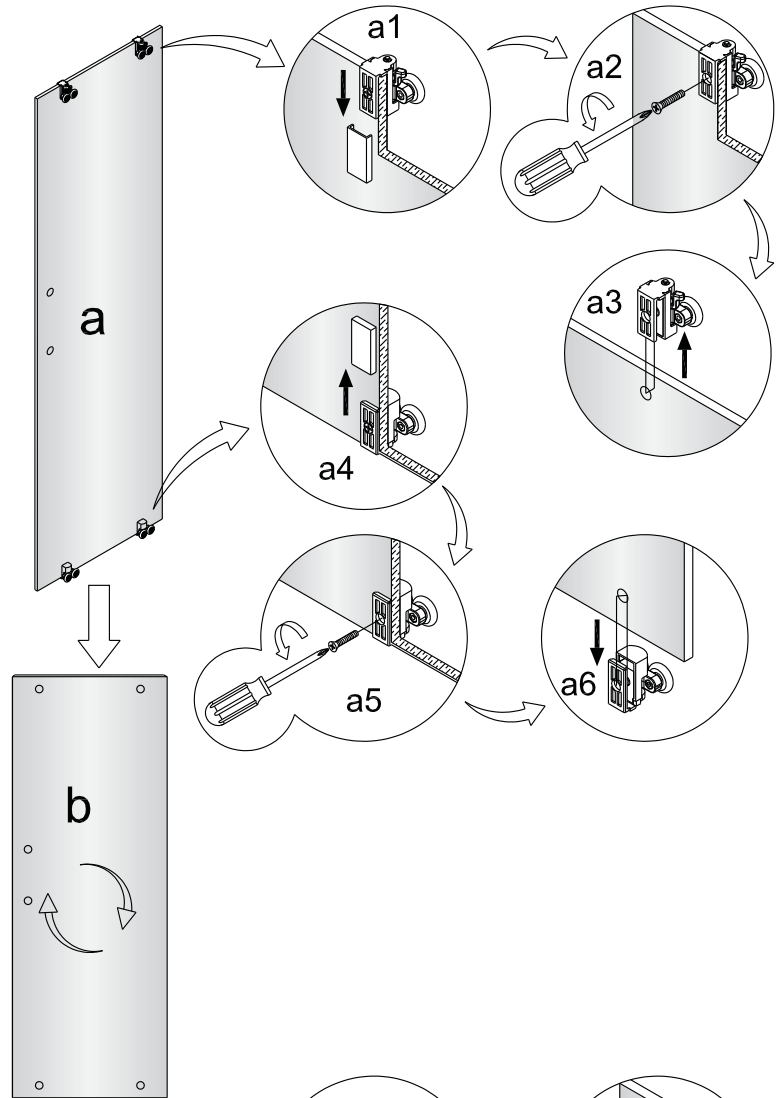

Instalační návod
Inštalacný návod
Mounting Instruction
Montageanleitung
Инструкция по установке

SIKOTEXD100CRT
SIKOTEXD110CRT
SIKOTEXD120CRT
SIKOTEXD140CRT

A 2X 	B 1X 	C 4X ST4X30 	D 2X 	E 6X ST4X40 	F 6X 	G-1 1X 	G-2 1X 	H 2X 	I 1X 	
J 1X 	K 1X 	L 1X 	M-1 1X 	M-2 1X 	N 3X 	O 2X 	P 1X 	Q 4X ST4X20 	R 1X 	
S 1X 	T 1X 	U 1X 	V 1X 							

Změna dispozice dveří

Poznámka: Vnitřní strana koutu
- Easy Clean

2

3

4

5

⑥

⑦

8

Poznámka: Vnitřní strana koutu
- Easy Clean

Zprvé stlačit pojistku nahoru
a poté otočit dovnitř o 90°

9

10

11