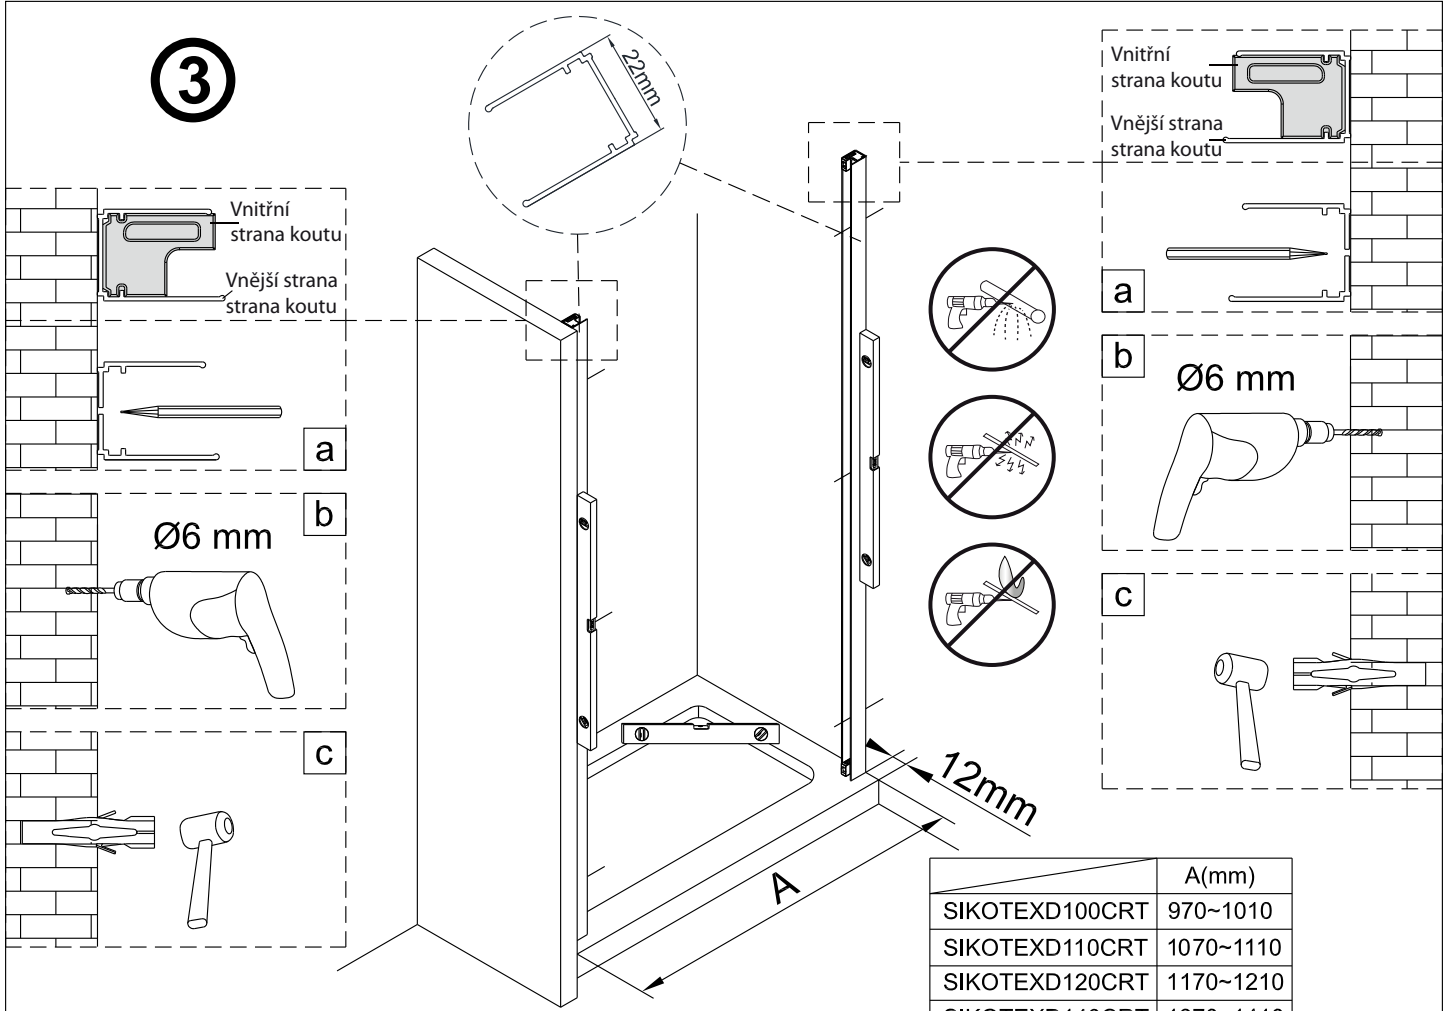

Instalační návod
Inštalacný návod
Mounting Instruction
Montageanleitung
Инструкция по установке

SIKOTEXD100CRT
SIKOTEXD110CRT
SIKOTEXD120CRT
SIKOTEXD140CRT

A 2X 	B 1X 	C 4X ST4X30 	D 2X 	E 6X ST4X40 	F 6X 	G-1 1X 	G-2 1X 	H 2X 	I 1X 	
J 1X 	K 1X 	L 1X 	M-1 1X 	M-2 1X 	N 3X 	O 2X 	P 1X 	Q 4X ST4X20 	R 1X 	
S 1X 	T 1X 	U 1X 	V 1X 							

Změna dispozice dveří

Poznámka: Vnitřní strana koutu
- Easy Clean

2

3

4

5

⑥

⑦

8

Poznámka: Vnitřní strana koutu
- Easy Clean

Zprvé stlačit pojistku nahoru
a poté otočit dovnitř o 90°

9

10

11