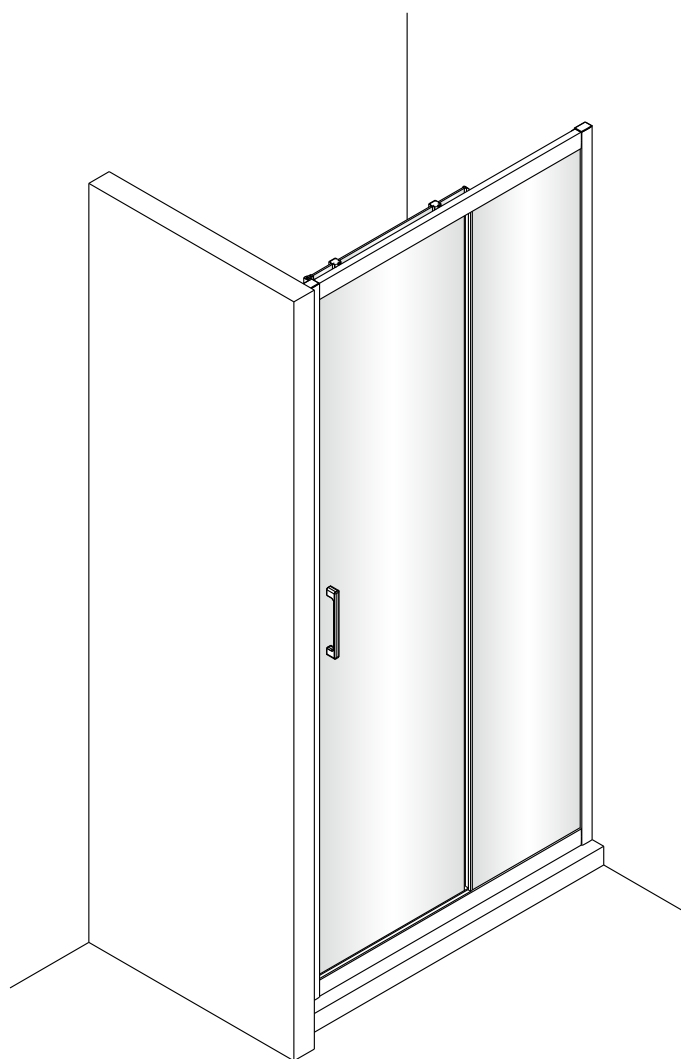

Instalační návod
Inštalacný návod
Mounting Instruction
Montageanleitung
Инструкция по установке

SIKOTEXD100CRT
SIKOTEXD110CRT
SIKOTEXD120CRT
SIKOTEXD140CRT

A 2X 	B 1X 	C 4X ST4X30 	D 2X 	E 6X ST4X40 	F 6X 	G-1 1X 	G-2 1X 	H 2X 	I 1X 	
J 1X 	K 1X 	L 1X 	M-1 1X 	M-2 1X 	N 3X 	O 2X 	P 1X 	Q 4X ST4X20 	R 1X 	
S 1X 	T 1X 	U 1X 	V 1X 							

Změna dispozice dveří

Poznámka: Vnitřní strana koutu
- Easy Clean

2

3

4

5

⑥

⑦

8

Poznámka: Vnitřní strana koutu
- Easy Clean

Zprvé stlačit pojistku nahoru
a poté otočit dovnitř o 90°

9

10

11