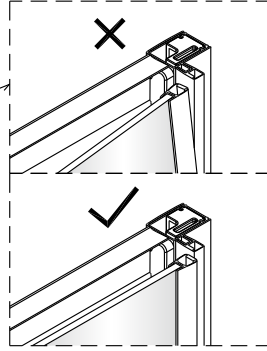

8

Poznámka: Vnitřní strana koutu
- Easy Clean

Zprvé stlačit pojistku nahoru
a poté otočit dovnitř o 90°

9

10

11