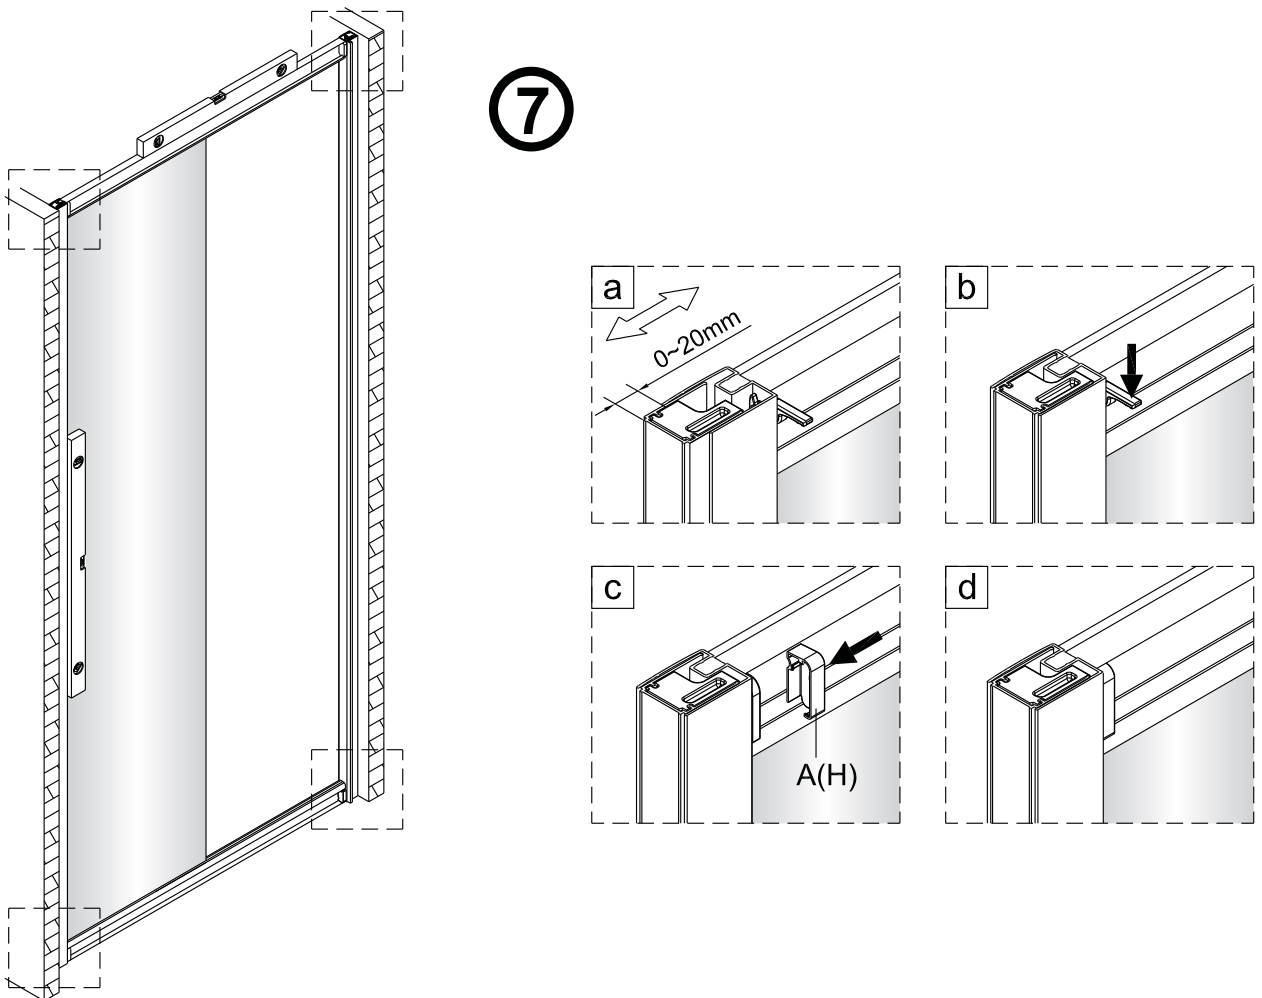

Změna dispozice dveří

Poznámka: Vnitřní strana koutu
- Easy Clean

2

3

4

5

⑥

⑦

8

Poznámka: Vnitřní strana koutu
- Easy Clean

Zprvé stlačit pojistku nahoru
a poté otočit dovnitř o 90°

9

10

11