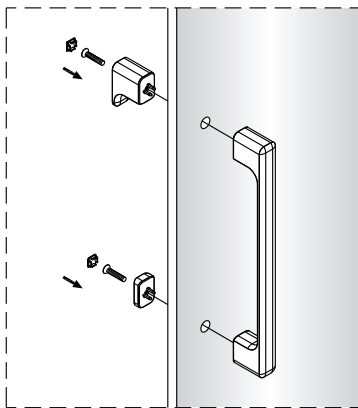

8

Poznámka: Vnitřní strana koutu
- Easy Clean

Zprvé stlačit pojistku nahoru
a poté otočit dovnitř o 90°

9

10

11