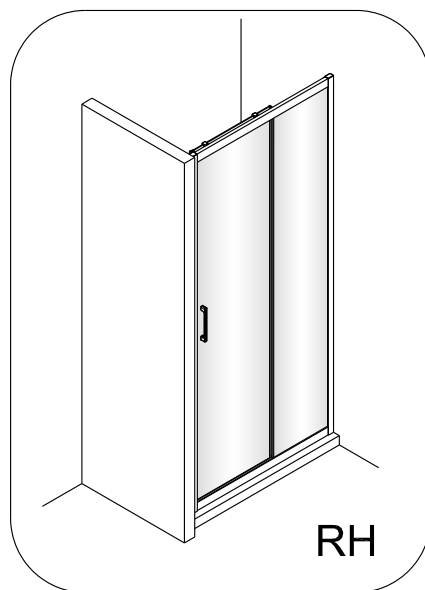

Instalační návod
Inštalacný návod
Mounting Instruction
Montageanleitung
Инструкция по установке

SIKOTEXD100CRT
SIKOTEXD110CRT
SIKOTEXD120CRT
SIKOTEXD140CRT

A 2X 	B 1X 	C 4X ST4X30 	D 2X 	E 6X ST4X40 	F 6X 	G-1 1X 	G-2 1X 	H 2X 	I 1X 	
J 1X 	K 1X 	L 1X 	M-1 1X 	M-2 1X 	N 3X 	O 2X 	P 1X 	Q 4X ST4X20 	R 1X 	
S 1X 	T 1X 	U 1X 	V 1X 							

Změna dispozice dveří

Poznámka: Vnitřní strana koutu
- Easy Clean

2

3

4

5

⑥

⑦

8

Poznámka: Vnitřní strana koutu
- Easy Clean

Zprvé stlačit pojistku nahoru
a poté otočit dovnitř o 90°

9

10

11