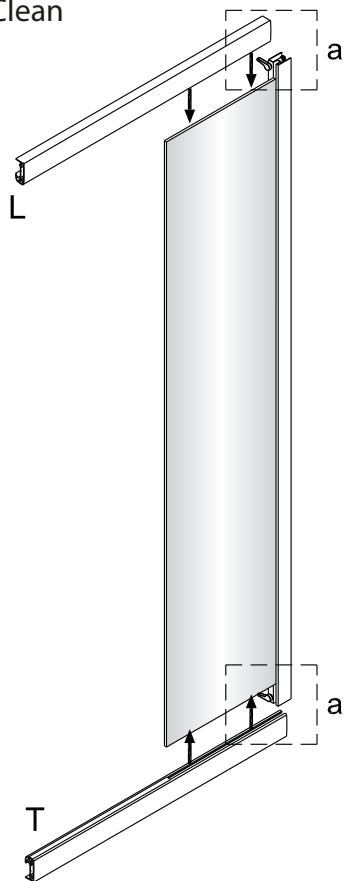

Instalační návod
Inštalacný návod
Mounting Instruction
Montageanleitung
Инструкция по установке

SIKOTEXD100CRT
SIKOTEXD110CRT
SIKOTEXD120CRT
SIKOTEXD140CRT

A 2X 	B 1X 	C 4X ST4X30 	D 2X 	E 6X ST4X40 	F 6X 	G-1 1X 	G-2 1X 	H 2X 	I 1X 	
J 1X 	K 1X 	L 1X 	M-1 1X 	M-2 1X 	N 3X 	O 2X 	P 1X 	Q 4X ST4X20 	R 1X 	
S 1X 	T 1X 	U 1X 	V 1X 							

Změna dispozice dveří

Poznámka: Vnitřní strana koutu
- Easy Clean

2

3

4

5

⑥

⑦

8

Poznámka: Vnitřní strana koutu
- Easy Clean

Zprvé stlačit pojistku nahoru
a poté otočit dovnitř o 90°

9

10

11