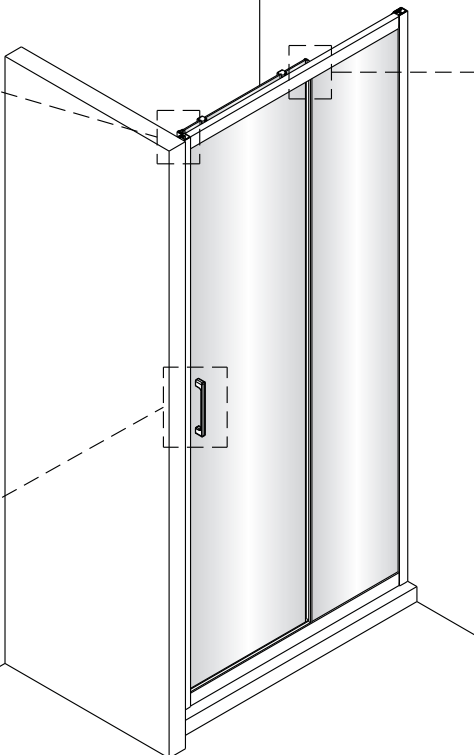

Změna dispozice dveří

Poznámka: Vnitřní strana koutu
- Easy Clean

2

3

4

5

⑥

⑦

8

Poznámka: Vnitřní strana koutu
- Easy Clean

Zprvé stlačit pojistku nahoru
a poté otočit dovnitř o 90°

9

10

11