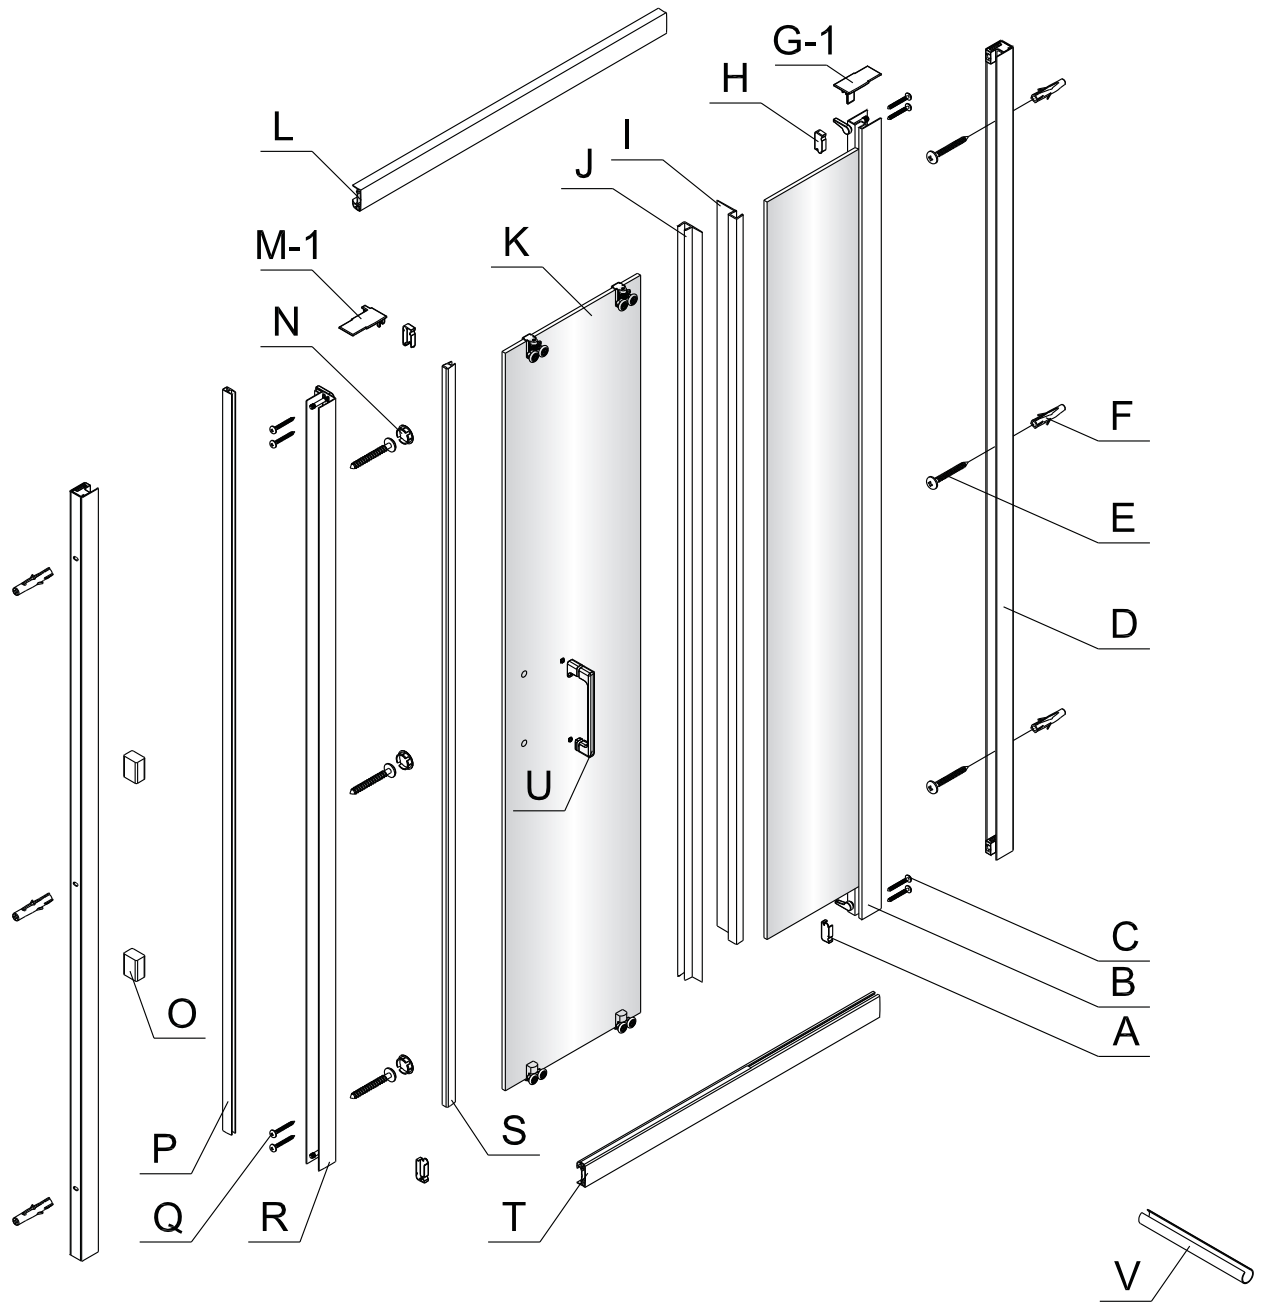

Instalační návod
Inštalacný návod
Mounting Instruction
Montageanleitung
Инструкция по установке

SIKOTEXD100CRT
SIKOTEXD110CRT
SIKOTEXD120CRT
SIKOTEXD140CRT

A 2X 	B 1X 	C 4X ST4X30 	D 2X 	E 6X ST4X40 	F 6X 	G-1 1X 	G-2 1X 	H 2X 	I 1X 	
J 1X 	K 1X 	L 1X 	M-1 1X 	M-2 1X 	N 3X 	O 2X 	P 1X 	Q 4X ST4X20 	R 1X 	
S 1X 	T 1X 	U 1X 	V 1X 							

Změna dispozice dveří

Poznámka: Vnitřní strana koutu
- Easy Clean

2

3

4

5

⑥

⑦

8

Poznámka: Vnitřní strana koutu
- Easy Clean

Zprvé stlačit pojistku nahoru
a poté otočit dovnitř o 90°

9

10

11