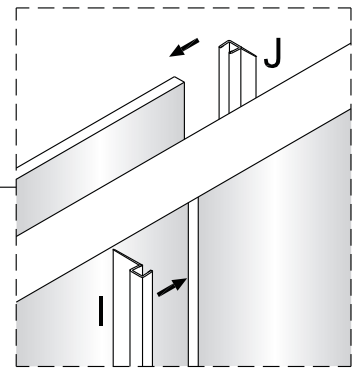

8

Poznámka: Vnitřní strana koutu
- Easy Clean

Zprvé stlačit pojistku nahoru
a poté otočit dovnitř o 90°

9

10

11