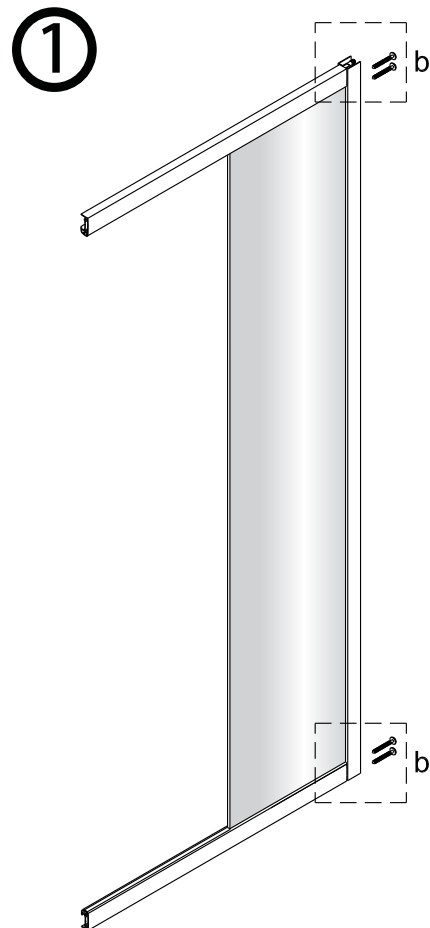

Instalační návod
Inštalacný návod
Mounting Instruction
Montageanleitung
Инструкция по установке

SIKOTEXD100CRT
SIKOTEXD110CRT
SIKOTEXD120CRT
SIKOTEXD140CRT

A 2X 	B 1X 	C 4X ST4X30 	D 2X 	E 6X ST4X40 	F 6X 	G-1 1X 	G-2 1X 	H 2X 	I 1X 	
J 1X 	K 1X 	L 1X 	M-1 1X 	M-2 1X 	N 3X 	O 2X 	P 1X 	Q 4X ST4X20 	R 1X 	
S 1X 	T 1X 	U 1X 	V 1X 							

Změna dispozice dveří

Poznámka: Vnitřní strana koutu
- Easy Clean

2

3

4

5

⑥

⑦

8

Poznámka: Vnitřní strana koutu
- Easy Clean

Zprvé stlačit pojistku nahoru
a poté otočit dovnitř o 90°

9

10

11