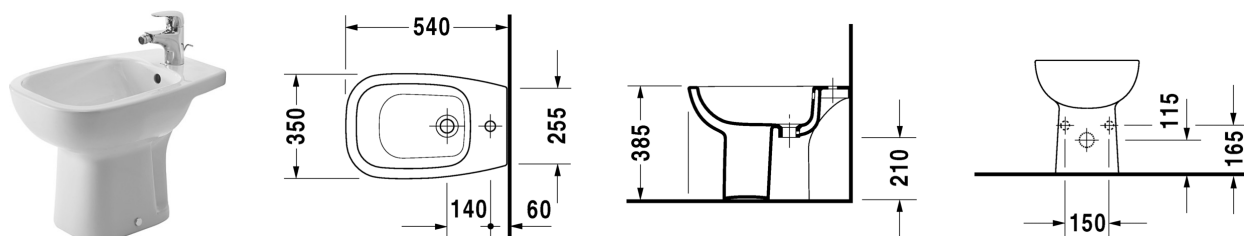

D-Code Stojící bidet # 22381000002

| < 350 mm > |

Stojící bidet	Rozměr	Váha	Objednací číslo
s přetokem, s plochou pro armaturu, včetně upevnění			
Barvy			
00 Bílá			
Varianta			
	350 x 540 mm	16,700 kg	22381000002