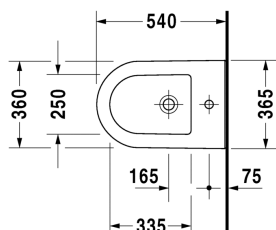

Darling New Závěsný bidet # 2249150000

|< 370 mm >|

Závěsný bidet	Rozměr	Váha	Objednáací číslo
s přetokem, s plochou pro armaturu, včetně upevnění Durafix			
Barvy			
00 Bílá			
Varianta			
	370 x 540 mm	20,500 kg	2249150000
Infobox			
Durafix 2 pro skryté upevnění je součástí dodávky			
Sanitární keramika se speciálním povrchem WonderGliss zůstává čistá a dobře vypadající po dlouhou dobu. Pokud chcete objednat povrchovou úpravu WonderGliss vložte za objednáací číslo "1".			
Příslušenství			
Nosná konstrukce Verze na zabudování (odstup 180 mm) pro pevné stěny, pro závěsný bidet a závěsné WC			695200
Upevnění pro závěsný bidet a závěsné WC	Ø 12 x 180 mm	0,200 kg	006500

Na všech výkresech jsou uvedeny všechny potřebné rozměry (mm), které podléhají běžným tolerancím. Přesné rozměry lze zjistit pouze přímo na výrobku.