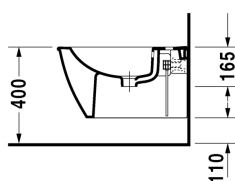

Darling New Závěsný bidet # 2249150000

|< 370 mm >|

Závěsný bidet	Rozměr	Váha	Objednáací číslo
s přetokem, s plochou pro armaturu, včetně upevnění Durafix			
Barvy			
00 Bílá			
Varianta			
	370 x 540 mm	20,500 kg	2249150000
Infobox			
Durafix 2 pro skryté upevnění je součástí dodávky			
Sanitární keramika se speciálním povrchem WonderGliss zůstává čistá a dobře vypadající po dlouhou dobu. Pokud chcete objednat povrchovou úpravu WonderGliss vložte za objednáací číslo "1".			
Příslušenství			
Nosná konstrukce Verze na zabudování (odstup 180 mm) pro pevné stěny, pro závěsný bidet a závěsné WC			695200
Upevnění pro závěsný bidet a závěsné WC	Ø 12 x 180 mm	0,200 kg	006500

Na všech výkresech jsou uvedeny všechny potřebné rozměry (mm), které podléhají běžným tolerancím. Přesné rozměry lze zjistit pouze přímo na výrobku.