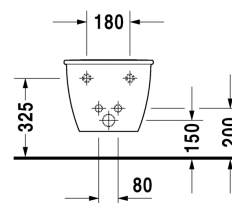

Darling New Závěsný bidet # 2249150000

|< 370 mm >|

Závěsný bidet	Rozměr	Váha	Objednáací číslo
s přetokem, s plochou pro armaturu, včetně upevnění Durafix			
Barvy			
00 Bílá			
Varianta			
	370 x 540 mm	20,500 kg	2249150000
Infobox			
Durafix 2 pro skryté upevnění je součástí dodávky			
Sanitární keramika se speciálním povrchem WonderGliss zůstává čistá a dobře vypadající po dlouhou dobu. Pokud chcete objednat povrchovou úpravu WonderGliss vložte za objednáací číslo "1".			
Příslušenství			
Nosná konstrukce Verze na zabudování (odstup 180 mm) pro pevné stěny, pro závěsný bidet a závěsné WC			695200
Upevnění pro závěsný bidet a závěsné WC	Ø 12 x 180 mm	0,200 kg	006500

Na všech výkresech jsou uvedeny všechny potřebné rozměry (mm), které podléhají běžným tolerancím. Přesné rozměry lze zjistit pouze přímo na výrobku.