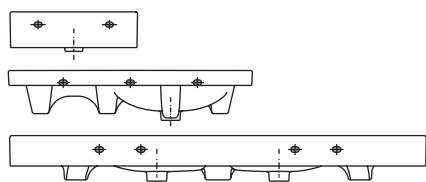

! Use all fixing holes