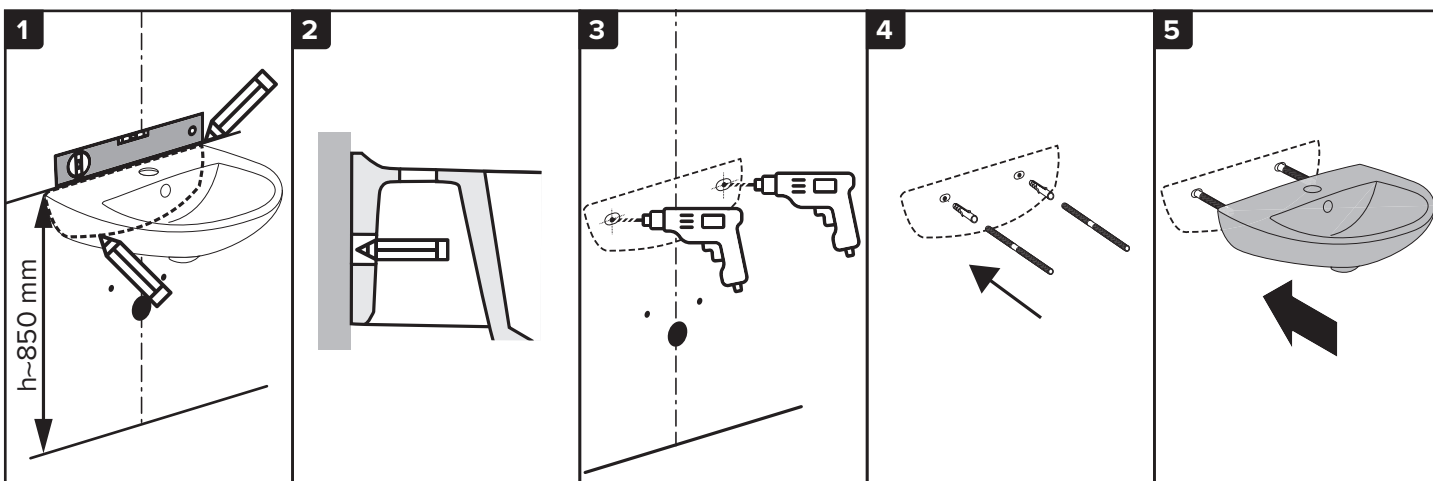

ET Kasutage kõiki kinnitusavasid

LV Izmantojiet visas nostiprināšanai paredzētās atveres

PT Utilizar todos os furos de montagem

RO A se utiliza toate găurile de fixare

ZH 使用所有安装孔

WASHBASIN INSTALLATION

DE Installation Waschtisch FR Installation lavabo IT Montaggio lavabo ES Instalación del lavabo NL Installatie wasbak CZ Instalace umyvadla SK Inštalácia umývadla LT Praustuvo įrengimas PL Instalacja umywalki HU Mosdó rögzítése RU Установка раковины BG Монтаж на умивалник DA Installation håndvask NO Installasjon vaskeservant FI Asennus, pesuallas SV Installation tvättställ HR Montaža umivaonika ET Valamulau paigaldus LV Izlietnes uzstādīšana PT Instalação de lavatório RO Instalare chiuvetă ZH 洗面盆安裝