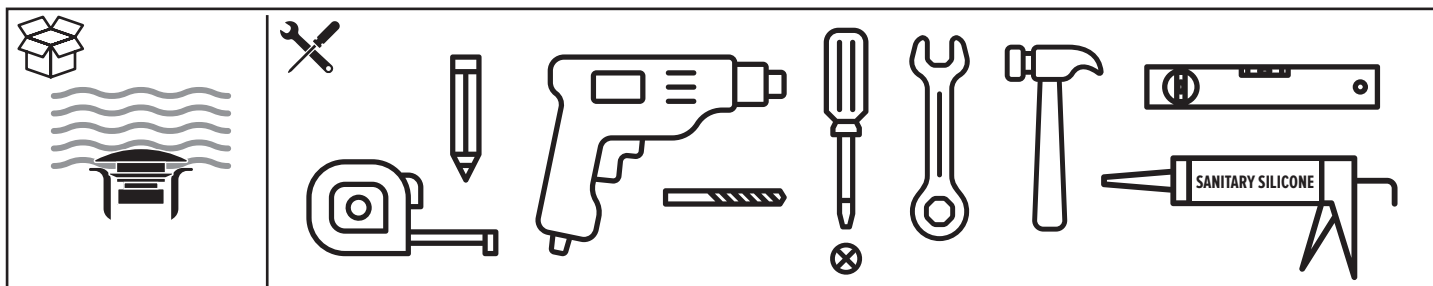

	P P bar	min 1,0	max 10,0	5
	T C°	max 80°	65°	40°

SATBSBW271/SATBSBW285/SATBSBW185/SATBSBW268/SATBSBW222/
 SATBSBW210/SATBSBW215/SATBSBW031/SATBSBW180/SATBSBW183

SAT® is registered trademark of

**Swiss
Aqua
Technologies**

Swiss Aqua Technologies AG
Gewerbstrasse 9, 6330 Cham, Switzerland
www.swatec.ch
Imported by SIKO KOUPELNY a.s.
Made in Italy

WASHBASIN INSTALLATION

DE Installation Waschtisch FR Installation lavabo IT Montaggio lavabo ES Instalación del lavabo NL Installatie wasbak CZ Instalace umyvadla SK Inštalácia umývadla LT Praustuvo įrengimas PL Instalacja umywalki HU Mosdó rögzítése RU Установка раковины BG Монтаж на умивалник DA Installation håndvask NO Installasjon vaskeservant FI Asennus, pesuallas SV Installation tvättställ HR Montaža umivaonika ET Valamulau paigaldus LV Izlietnes uzstādīšana PT Instalação de lavatório RO Instalare chiuvetă ZH 洗面盆安裝