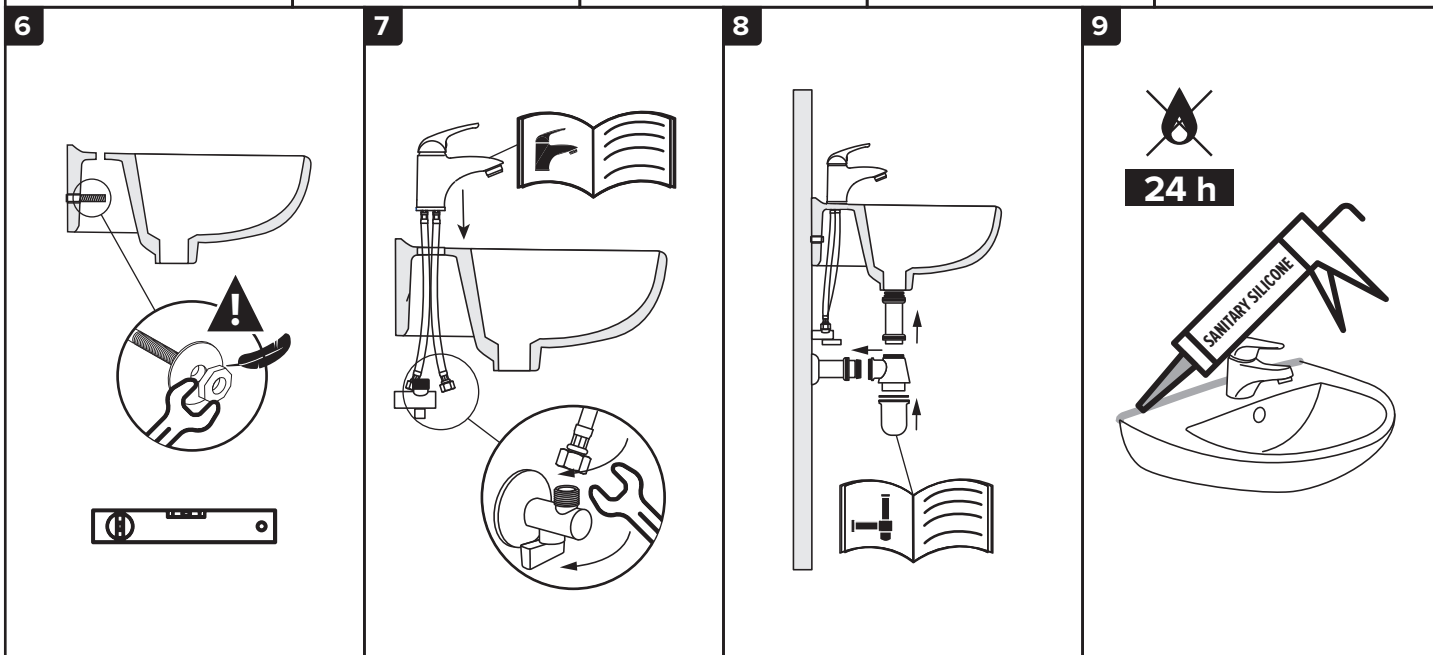

RU Использовать все крепежные отверстия

BG Подравнете всички отвори за фиксиране

DA Alle fastgørelshuller skal anvendes

NO Bruk alle festehull

FI Hyödynnä kaikki kiinnitysreiät

SV Använd alla fästhål

HR Koristite se svim pričvrstnim setovima

ET Kasutage kõiki kinnitusavasid

LV Izmantojiet visas nostiprināšanai paredzētās atveres

PT Utilizar todos os furos de montagem

RO A se utiliza toate găurile de fixare

ZH 使用所有安装孔

WASHBASIN INSTALLATION

DE Installation Waschtisch FR Installation lavabo IT Montaggio lavabo ES Instalación del lavabo NL Installatie wasbak CZ Instalace umyvadla SK Inštalácia umývadla LT Praustuvo įrengimas PL Instalacja umywalki HU Mosdó rögzítése RU Установка раковины BG Монтаж на умивалник DA Installation håndvask NO Installasjon vaskeservant FI Asennus, pesuallas SV Installation tvättställ HR Montaža umivaonika ET Valamulau paigaldus LV Izlietnes uzstādīšana PT Instalação de lavatório RO Instalare chiuvetă ZH 洗面盆安裝