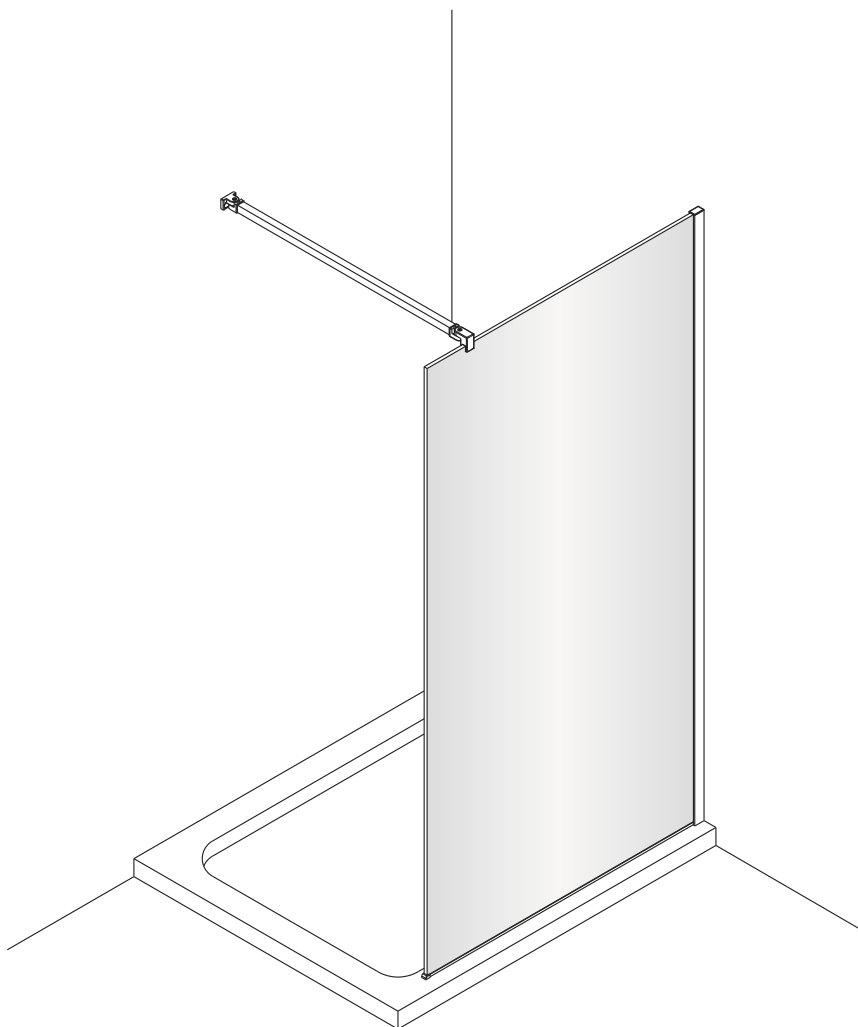

Instalační návod  
Inštalacný návod  
Mounting Instruction  
Montageanleitung  
Инструкция по установке

SATWIPRO70, SATWIPRO80, SATWIPRO90,  
SATWIPRO100, SATWIPRO110,  
SATWIPRO120, SATWIPRO140,  
SATWIPRO70C, SATWIPRO80C,  
SATWIPRO90C, SATWIPRO100C,  
SATWIPRO110C, SATWIPRO120C  
SATWIPRO140C

- S01 1x
- S02 1x
- S03 ST4 30 5x
- S04 5x
- S10 2.5/4 1x