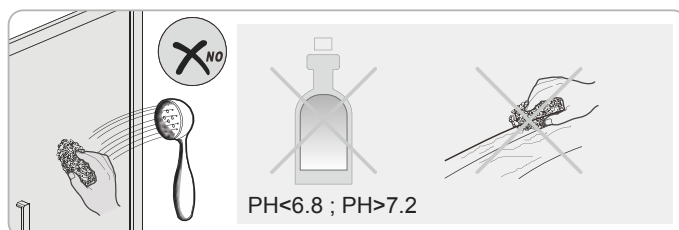

Instalační návod  
Inštalacný návod  
Mounting Instruction  
Montageanleitung  
Инструкция по установке

SATWIPRO70, SATWIPRO80, SATWIPRO90,  
SATWIPRO100, SATWIPRO110,  
SATWIPRO120, SATWIPRO140,  
SATWIPRO70C, SATWIPRO80C,  
SATWIPRO90C, SATWIPRO100C,  
SATWIPRO110C, SATWIPRO120C  
SATWIPRO140C

- S01 1x
- S02 1x
- S03 ST4 30 5x
- S04 5x
- S10 2.5/4 1x