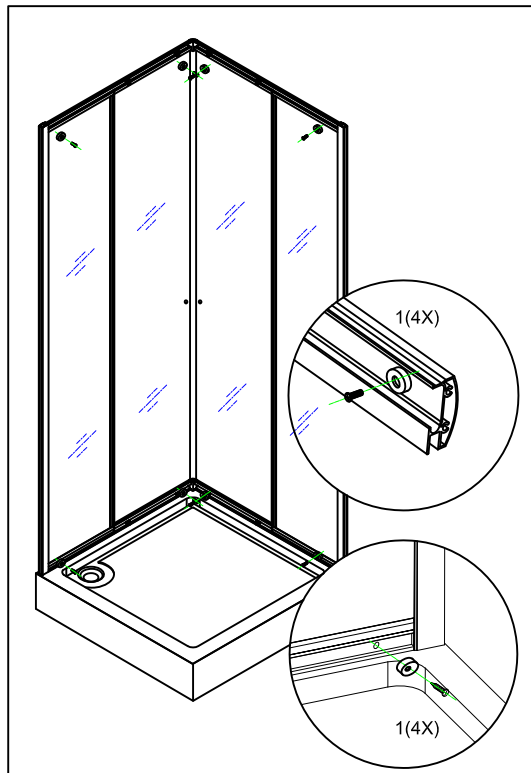

Instalační návod
Inštalacný návod
Mounting Instruction
Инструкция по установке

SIKOMUQ90
900×900×1850

SIKOMUQ80
800×800×1850

		<p>1 8X</p>	<p>3 6X</p>	
<p>4 8X</p>	<p>5 16X</p>	<p>6 2X</p>	<p>7 2X</p>	<p>8 2X</p>
<p>9 4X</p>	<p>10 2X</p>	<p>15 2X</p>	<p>16 4X</p>	<p>17 4X</p>