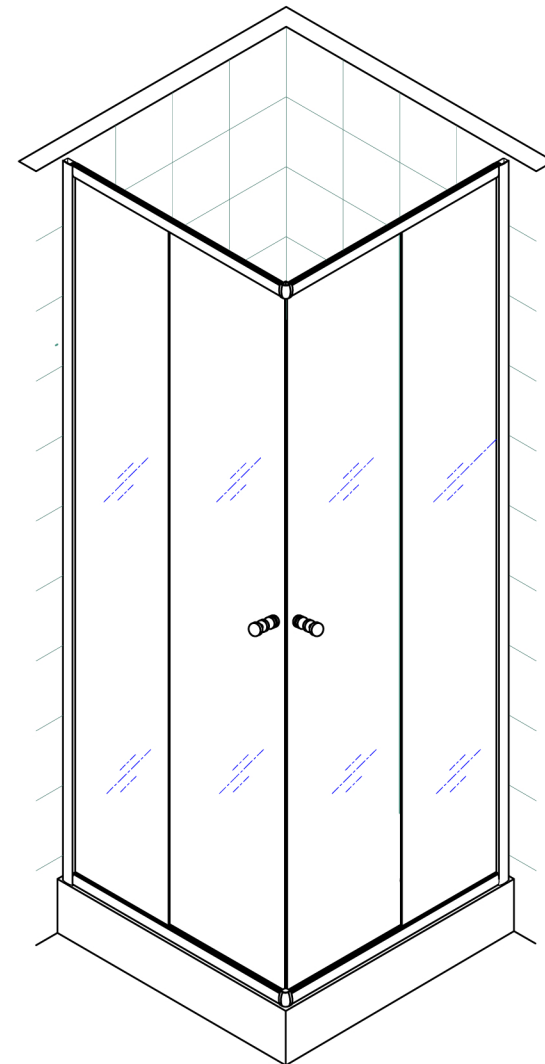

Instalační návod
Inštalacný návod
Mounting Instruction
Инструкция по установке

SIKOMUQ90
900×900×1850

SIKOMUQ80
800×800×1850

		<p>1 8X</p>	<p>3 6X</p>	
<p>4 8X</p>	<p>5 16X</p>	<p>6 2X</p>	<p>7 2X</p>	<p>8 2X</p>
<p>9 4X</p>	<p>10 2X</p>	<p>15 2X</p>	<p>16 4X</p>	<p>17 4X</p>