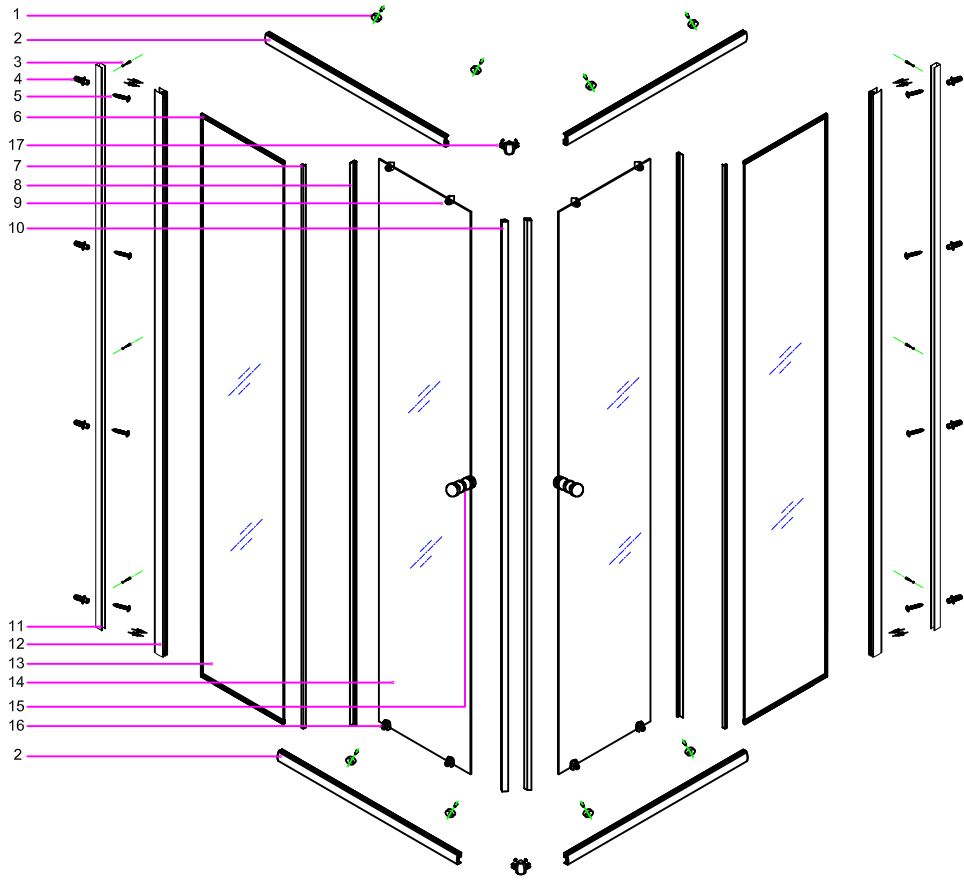

Instalační návod
Inštalacný návod
Mounting Instruction
Инструкция по установке

SIKOMUQ90
900×900×1850

SIKOMUQ80
800×800×1850

		<p>1 8X</p>	<p>3 6X</p>	
<p>4 8X</p>	<p>5 16X</p>	<p>6 2X</p>	<p>7 2X</p>	<p>8 2X</p>
<p>9 4X</p>	<p>10 2X</p>	<p>15 2X</p>	<p>16 4X</p>	<p>17 4X</p>