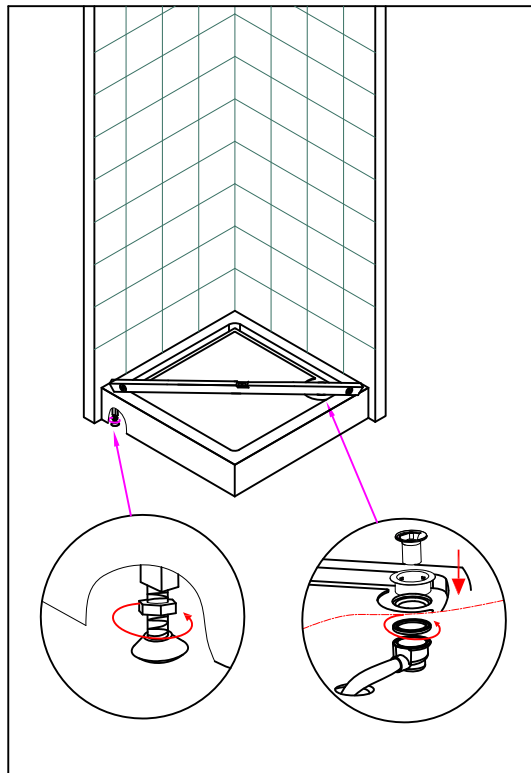

Instalační návod
Inštalacný návod
Mounting Instruction
Инструкция по установке

SIKOMUQ90
900×900×1850

SIKOMUQ80
800×800×1850

		<p>1 8X</p>	<p>3 6X</p>	
<p>4 8X</p>	<p>5 16X</p>	<p>6 2X</p>	<p>7 2X</p>	<p>8 2X</p>
<p>9 4X</p>	<p>10 2X</p>	<p>15 2X</p>	<p>16 4X</p>	<p>17 4X</p>