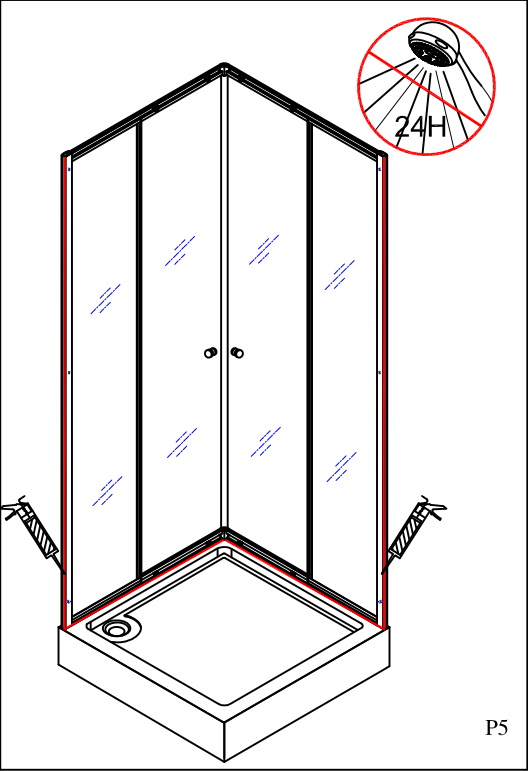

Instalační návod
Inštalacný návod
Mounting Instruction
Инструкция по установке

SIKOMUQ90
900×900×1850

SIKOMUQ80
800×800×1850

		<p>1 8X</p>	<p>3 6X</p>	
<p>4 8X</p>	<p>5 16X</p>	<p>6 2X</p>	<p>7 2X</p>	<p>8 2X</p>
<p>9 4X</p>	<p>10 2X</p>	<p>15 2X</p>	<p>16 4X</p>	<p>17 4X</p>