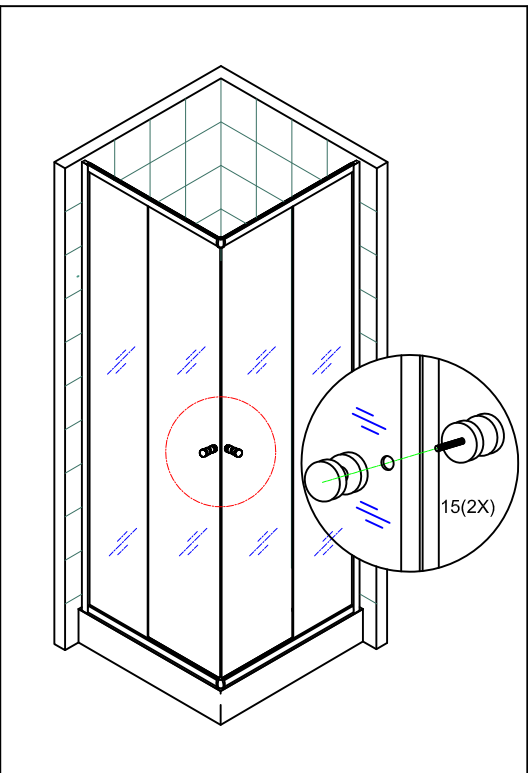

Instalační návod
Inštalacný návod
Mounting Instruction
Инструкция по установке

SIKOMUQ90
900×900×1850

SIKOMUQ80
800×800×1850

		<p>1 8X</p>	<p>3 6X</p>	
<p>4 8X</p>	<p>5 16X</p>	<p>6 2X</p>	<p>7 2X</p>	<p>8 2X</p>
<p>9 4X</p>	<p>10 2X</p>	<p>15 2X</p>	<p>16 4X</p>	<p>17 4X</p>