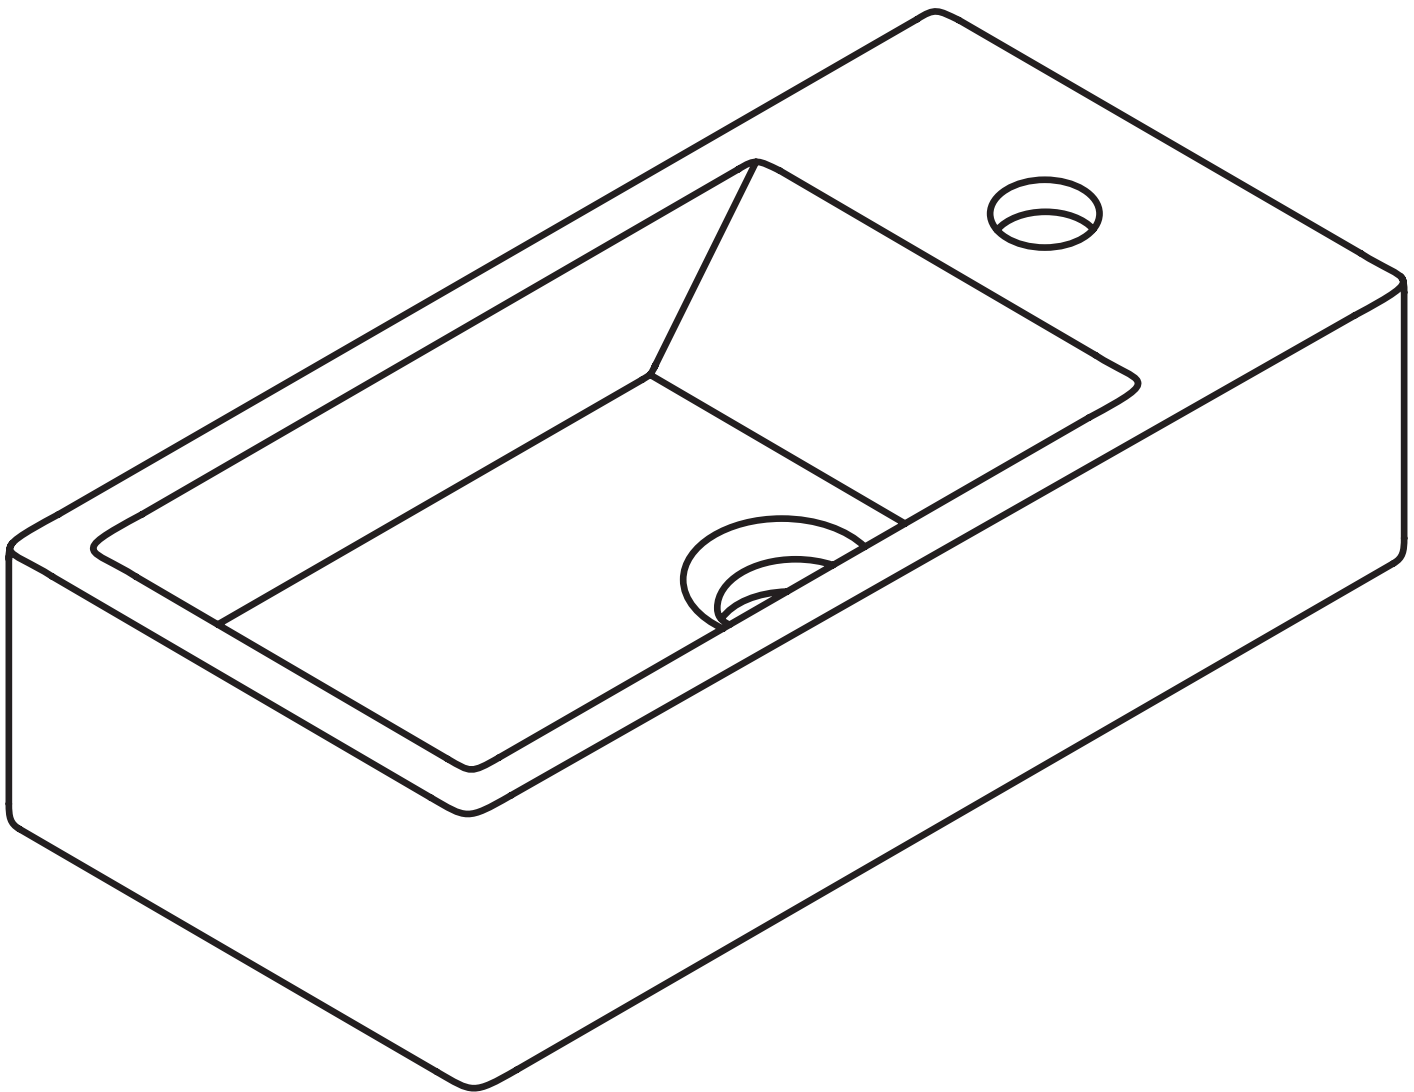

SATBRE4020SL
SATBRE4020SR

Brevis

Wall-mounted Washbasin

INSTALLATION GUIDE

9

!   

These anchors can only be used for brick or concrete walls. We do NOT advise these plugs for any other type of wall.

Diese dübels können nur für steinmauer und betonwänden verwendet werden. Wir empfehlen diese dübels NICHT für andere arten von wänden.