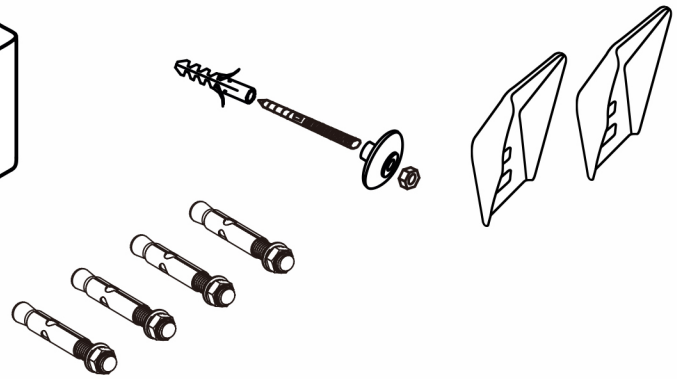

SATBRE4020SL
SATBRE4020SR

Brevis

Wall-mounted Washbasin

INSTALLATION GUIDE

9

!   

These anchors can only be used for brick or concrete walls. We do NOT advise these plugs for any other type of wall.

Diese dübels können nur für steinmauer und betonwänden verwendet werden. Wir empfehlen diese dübels NICHT für andere arten von wänden.

Ces chevilles ne peuvent être utilisées que pour les murs de pierre ou en béton. Nous ne conseillons PAS ces chevilles pour tout autre type de mur.

Tyto kotvy mohou být použity do cihlových či betonových zdí. Nedoporučujeme kotvy do jiných než zmíněných typů zdí.