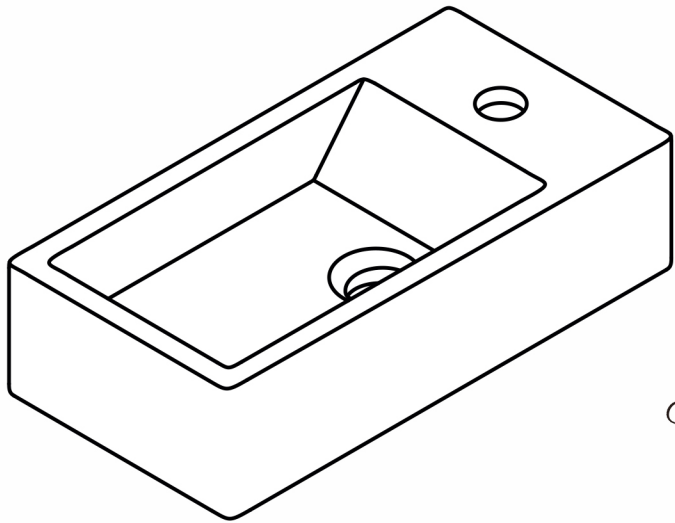

SATBRE4020SL
SATBRE4020SR

Brevis

Wall-mounted Washbasin

INSTALLATION GUIDE

9

!   

These anchors can only be used for brick or concrete walls. We do NOT advise these plugs for any other type of wall.

Diese dübels können nur für steinmauer und betonwänden verwendet werden. Wir empfehlen diese dübels NICHT für andere arten von wänden.