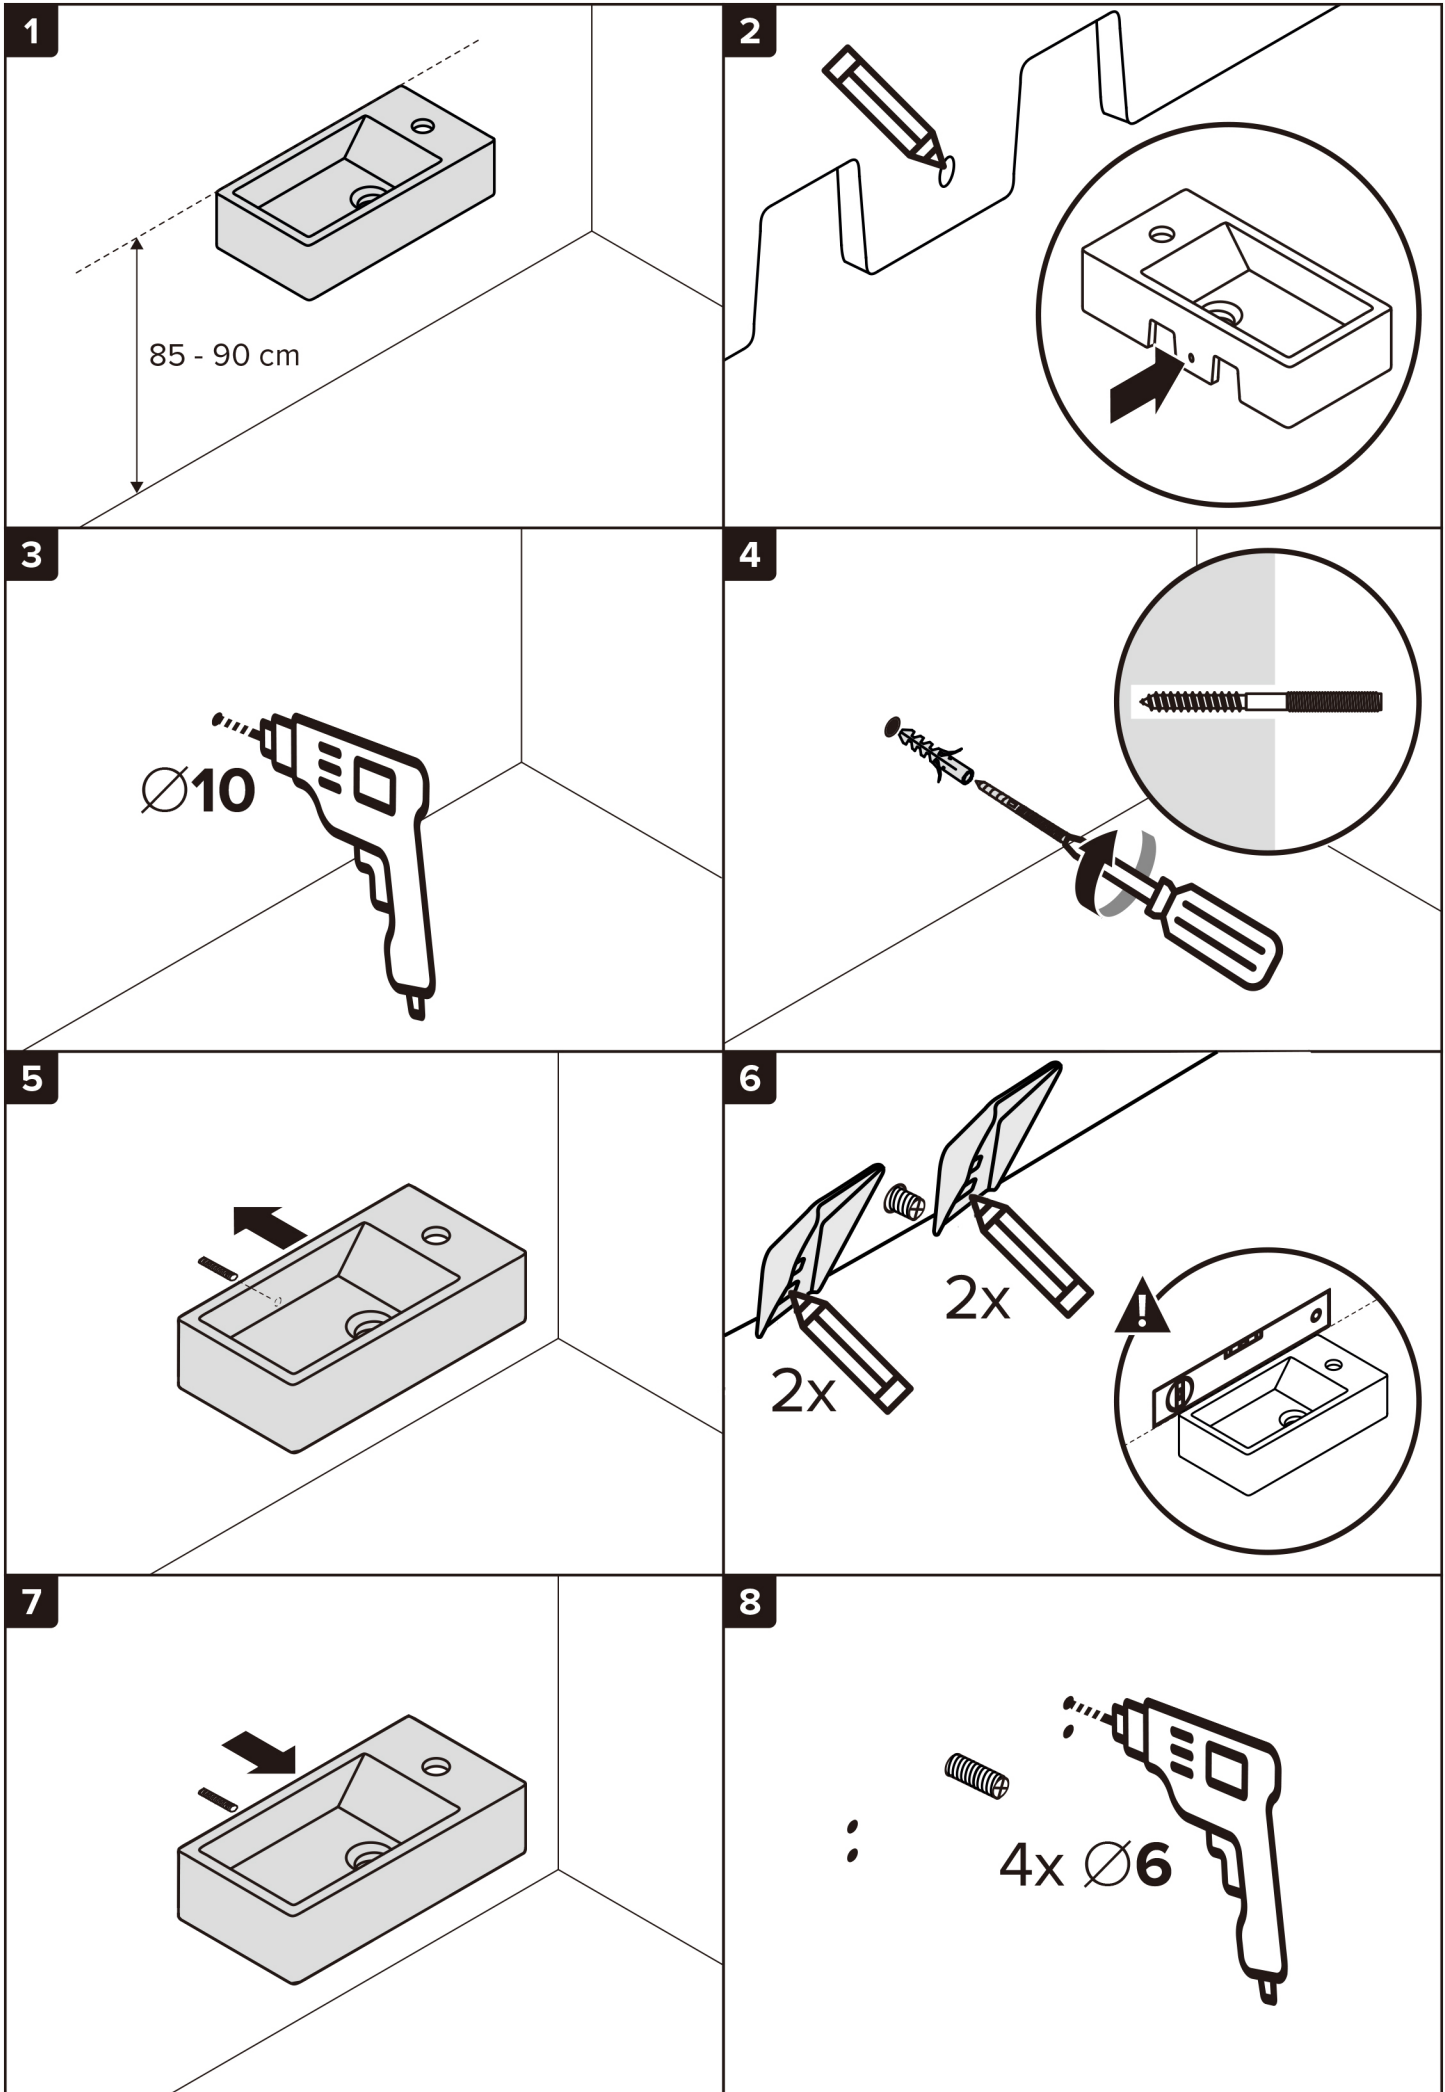

SATBRE4020SL
SATBRE4020SR

Brevis

Wall-mounted Washbasin

INSTALLATION GUIDE

9

!   

These anchors can only be used for brick or concrete walls. We do NOT advise these plugs for any other type of wall.

Diese dübels können nur für steinmauer und betonwänden verwendet werden. Wir empfehlen diese dübels NICHT für andere arten von wänden.