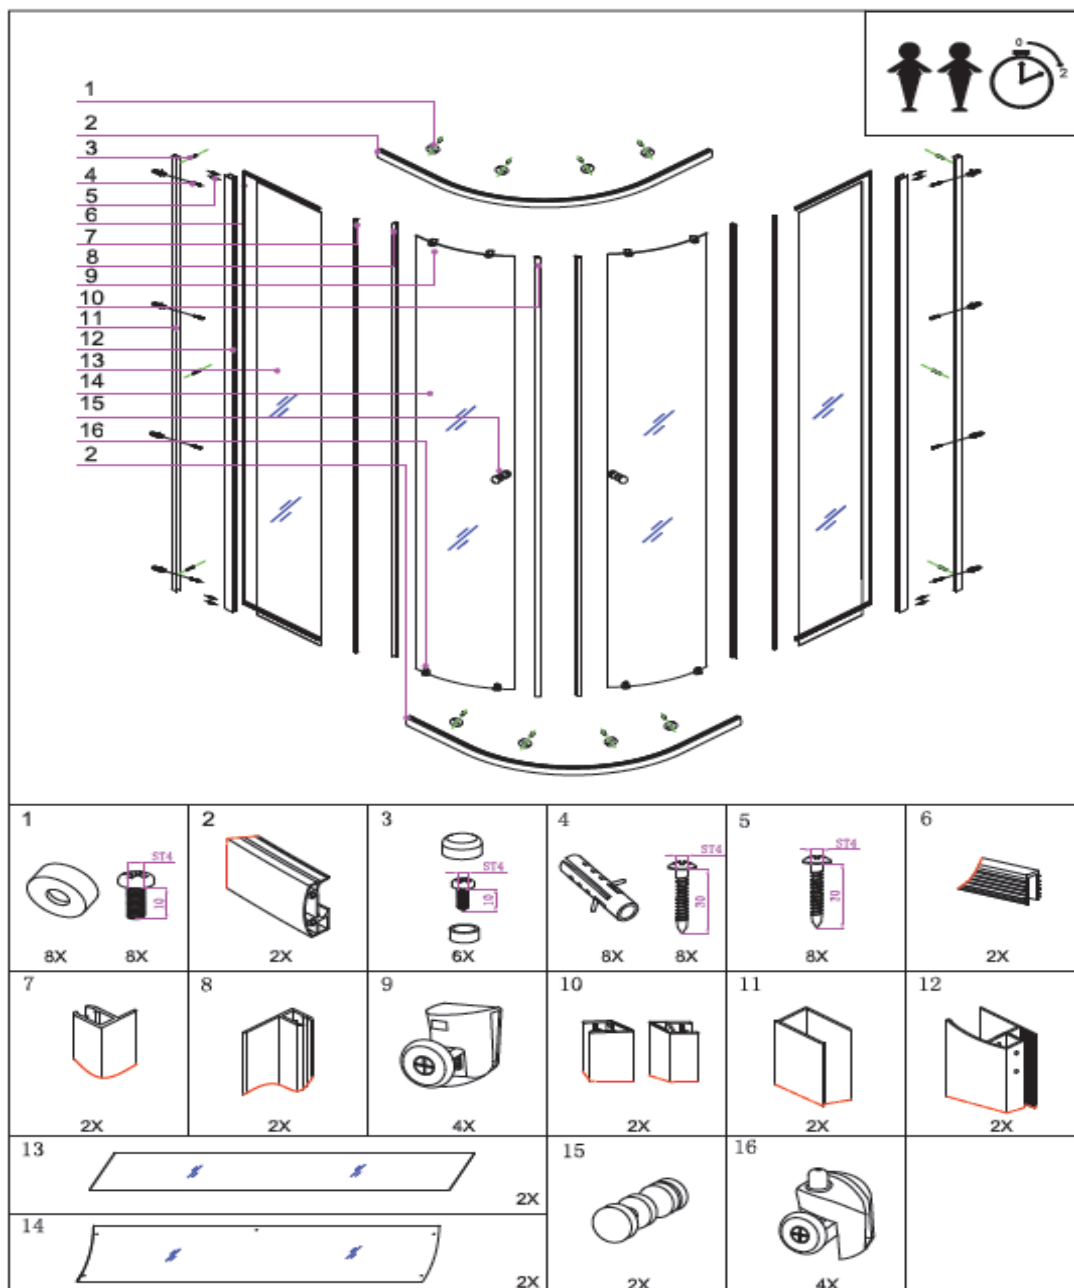

MULTI

NÁHRADNÍ DÍLY MUS 80, 90

Box	Název dílu	Kód
1	Dorazy k MUS, MUQ, 1 set (4ks)	NDMKOUT1
2	Vodící profil MUS 90 chrom, 1ks	NDMKOUT2
2	Vodící profil k MUS 80 bílý, 1ks	NDMKOUT2MUS800
2	Vodící profil k MUS 80 chrom, 1ks	NDMKOUT2MUS80CR
2	Vodící profil k MUS 90 bílý, 1ks	NDMKOUT2MUS900
3,4,5	Montážní balíček, 1set	NDMKOUT345
6	Těsnící lišta, 1ks	NDMKOUT6
7,8	Sada těsnění, 1 set (4ks)	NDMKOUT78
9	Pojezd - horní k MUS, MUQ šedý, 1ks	NDMKOUT9
9	Pojezd - horní k MUS, MUQ bílý, 1ks	NDMKOUT90
10	Magnetické lišty, 2ks	NDMKOUT10
11	Ustav. profil na zeď k MUS, MUQ chrom	NDMKOUT11
11	Ustav. profil na zeď k MUS, MUQ bílý	NDMKOUT110
12	Svislý profil k MUS, MUQ chrom, 1ks	NDMKOUT12
12	Svislý profil k MUS, MUQ bílý, 1ks	NDMKOUT120
13	Sklo pevná stěna k MUS90 transparent	NDMKOUT13
13	Sklo pevná stěna k MUS90 chinchilla	NDMKOUT13CH
13	Sklo pevná stěna k MUS80 transparent	NDMKOUT1380T
13	Sklo pevná stěna k MUS80 chinchilla	NDMKOUT1380CH
14	Sklo dveře k MUS 80, 90, transparent	NDMKOUT14
14	Sklo dveře k MUS 80, 90, chinchilla	NDMKOUT14CH
15	Madlo k MUS, MUQ chrom, 1ks	NDMKOUT15
15	Madlo k MUS, MUQ bílé, 1ks	NDMKOUT150
16	Pojezd - spodní k MUS, MUQ šedý, 1ks	NDMKOUT16
16	Pojezd - spodní k MUS, MUQ bílý, 1ks	NDMKOUT160