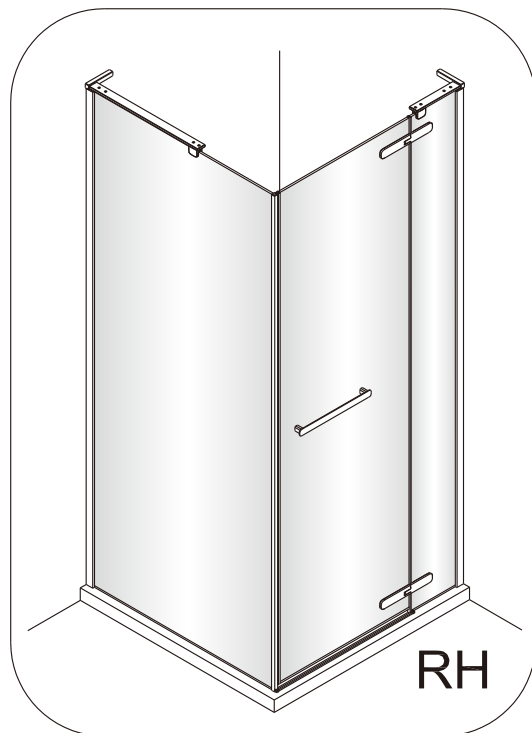

SET B(Page 10-17)

SATTGDN+SATTGDNSTENA