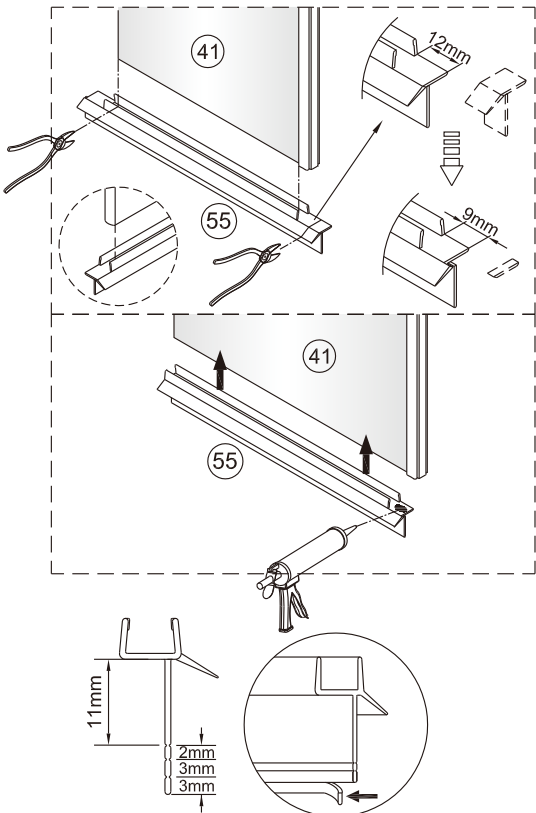

SET A

Size	A(mm)
SATTGDO80CRT SATTGDO80CT	780
SATTGDO90CRT SATTGDO90CT	880
SATTGDO100CRT SATTGDO100CT	980

①

2

sloupněte
oboustrannou
lepící pásku

Poznámka: Vnitřní strana koutu
- Easy Clean

Size	B(mm)
SATTGDNSTENA80CRT SATTGDNSTENA80CT	773~788
SATTGDNSTENA90CRT SATTGDNSTENA90CT	873~888
SATTGDNSTENA100CRT SATTGDNSTENA100CT	973~988

5

Poznámka: Vnitřní strana koutu
- Easy Clean

10

11

SET B

Size	A(mm)
SATTGDN80CRT SATTGDN80CT SATTGDN80BT	775~790
SATTGDN90CRT SATTGDN90CT SATTGDN90BT	875~890
SATTGDN100CRT SATTGDN100CT SATTGDN100BT	975~990
SATTGDN120CRT SATTGDN120CT SATTGDN120BT	1175~1190

Size	B(mm)
SATTGDNSTENA80CRT SATTGDNSTENA80CT SATTGDNSTENA80BT	770~785
SATTGDNSTENA90CRT SATTGDNSTENA90CT SATTGDNSTENA90BT	870~885
SATTGDNSTENA100CRT SATTGDNSTENA100CT SATTGDNSTENA100BT	970~985

1

Poznámka: Vnitřní strana koutu
- Easy Clean

sloupněte oboustrannou lepicí pásku

6

Poznámka: Vnitřní strana koutu
- Easy Clean

7

Odmastěte sklo přiloženým
čistícím ubrouskem.

8

9

10