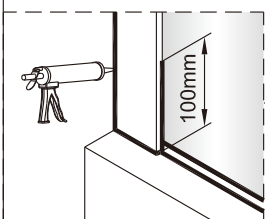

11

sloupněte
oboustrannou
lepící pásku

12