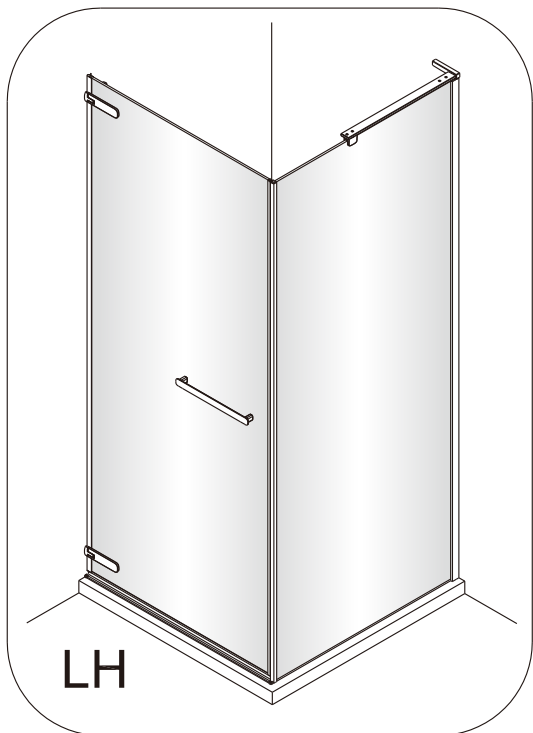

SATTGDNSTENA80CRT
SATTGDNSTENA80CT
SATTGDNSTENA80BT
SATTGDNSTENA90CRT
SATTGDNSTENA90CT
SATTGDNSTENA90BT
SATTGDNSTENA100CRT
SATTGDNSTENA100CT
SATTGDNSTENA100BT

SET A(Page 3-9)

SATTGDO+SATTGDNSTENA

SET B(Page 10-17)

SET A

Size	A(mm)
SATTGDO80CRT SATTGDO80CT	780
SATTGDO90CRT SATTGDO90CT	880
SATTGDO100CRT SATTGDO100CT	980

①

2

sloupněte
oboustrannou
lepící pásku

Poznámka: Vnitřní strana koutu
- Easy Clean

Size	B(mm)
SATTGDNSTENA80CRT SATTGDNSTENA80CT	773~788
SATTGDNSTENA90CRT SATTGDNSTENA90CT	873~888
SATTGDNSTENA100CRT SATTGDNSTENA100CT	973~988

5

Poznámka: Vnitřní strana koutu
- Easy Clean

10

11

SET B

Size	A(mm)
SATTGDN80CRT SATTGDN80CT SATTGDN80BT	775~790
SATTGDN90CRT SATTGDN90CT SATTGDN90BT	875~890
SATTGDN100CRT SATTGDN100CT SATTGDN100BT	975~990
SATTGDN120CRT SATTGDN120CT SATTGDN120BT	1175~1190

Size	B(mm)
SATTGDNSTENA80CRT SATTGDNSTENA80CT SATTGDNSTENA80BT	770~785
SATTGDNSTENA90CRT SATTGDNSTENA90CT SATTGDNSTENA90BT	870~885
SATTGDNSTENA100CRT SATTGDNSTENA100CT SATTGDNSTENA100BT	970~985

1

Poznámka: Vnitřní strana koutu
- Easy Clean