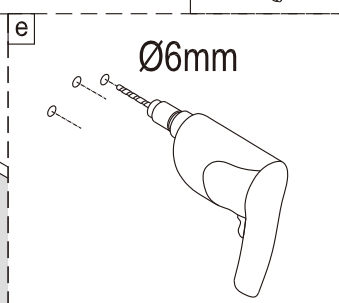

SET A

Size	A(mm)
SATTGDO80CRT SATTGDO80CT	780
SATTGDO90CRT SATTGDO90CT	880
SATTGDO100CRT SATTGDO100CT	980

①

2

sloupněte
oboustrannou
lepící pásku

Poznámka: Vnitřní strana koutu
- Easy Clean

Size	B(mm)
SATTGDNSTENA80CRT SATTGDNSTENA80CT	773~788
SATTGDNSTENA90CRT SATTGDNSTENA90CT	873~888
SATTGDNSTENA100CRT SATTGDNSTENA100CT	973~988

5

Poznámka: Vnitřní strana koutu
- Easy Clean

10

11

SET B

Size	A(mm)
SATTGDN80CRT SATTGDN80CT SATTGDN80BT	775~790
SATTGDN90CRT SATTGDN90CT SATTGDN90BT	875~890
SATTGDN100CRT SATTGDN100CT SATTGDN100BT	975~990
SATTGDN120CRT SATTGDN120CT SATTGDN120BT	1175~1190

Size	B(mm)
SATTGDNSTENA80CRT SATTGDNSTENA80CT SATTGDNSTENA80BT	770~785
SATTGDNSTENA90CRT SATTGDNSTENA90CT SATTGDNSTENA90BT	870~885
SATTGDNSTENA100CRT SATTGDNSTENA100CT SATTGDNSTENA100BT	970~985

1

Poznámka: Vnitřní strana koutu
- Easy Clean