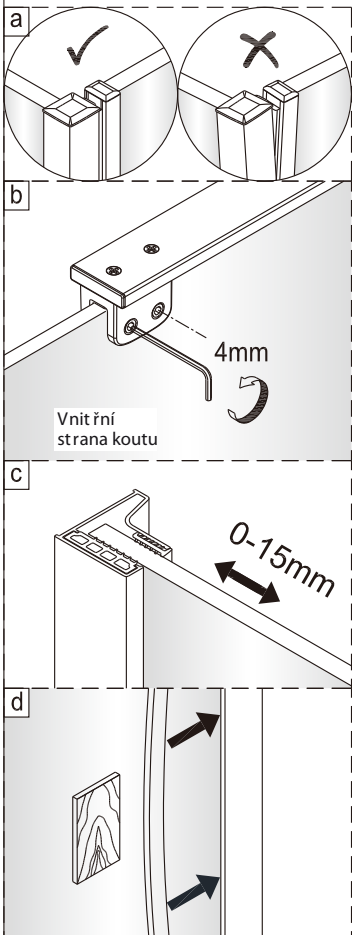

SATTGDN+SATTGDNSTENA

SATTGDNSTENA

SATTGDO

SATTGDN

11 x5	12 x1	13 x1	14 x3 ST4X40
18 x1	38 x1 Cleaning Wipe	44 x2 M4X12	45 x2
46 x1	47 x2 M4X6	48 x1	49 x2 ST4X40
50 x1	53 x1	56 x1 4mm	57 x1
61 x1	62 x1	63 x1	64 x1
65 x1	66 x1		

SET A

Size	A(mm)
SATTGDO80CRT SATTGDO80CT	780
SATTGDO90CRT SATTGDO90CT	880
SATTGDO100CRT SATTGDO100CT	980

①

2

sloupněte
oboustrannou
lepící pásku

Poznámka: Vnitřní strana koutu
- Easy Clean

Size	B(mm)
SATTGDNSTENA80CRT SATTGDNSTENA80CT	773~788
SATTGDNSTENA90CRT SATTGDNSTENA90CT	873~888
SATTGDNSTENA100CRT SATTGDNSTENA100CT	973~988

5

Poznámka: Vnitřní strana koutu
- Easy Clean

10

11

SET B

Size	A(mm)
SATTGDN80CRT SATTGDN80CT SATTGDN80BT	775~790
SATTGDN90CRT SATTGDN90CT SATTGDN90BT	875~890
SATTGDN100CRT SATTGDN100CT SATTGDN100BT	975~990
SATTGDN120CRT SATTGDN120CT SATTGDN120BT	1175~1190

Size	B(mm)
SATTGDNSTENA80CRT SATTGDNSTENA80CT SATTGDNSTENA80BT	770~785
SATTGDNSTENA90CRT SATTGDNSTENA90CT SATTGDNSTENA90BT	870~885
SATTGDNSTENA100CRT SATTGDNSTENA100CT SATTGDNSTENA100BT	970~985

1

Poznámka: Vnitřní strana koutu
- Easy Clean