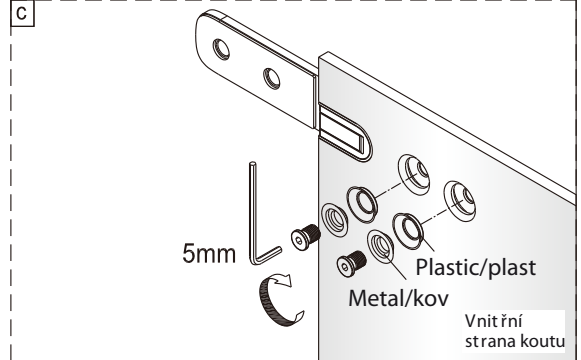

SET A

Size	A(mm)
SATTGDO80CRT SATTGDO80CT	780
SATTGDO90CRT SATTGDO90CT	880
SATTGDO100CRT SATTGDO100CT	980

①

2

sloupněte
oboustrannou
lepící pásku

Poznámka: Vnitřní strana koutu
- Easy Clean

Size	B(mm)
SATTGDNSTENA80CRT SATTGDNSTENA80CT	773~788
SATTGDNSTENA90CRT SATTGDNSTENA90CT	873~888
SATTGDNSTENA100CRT SATTGDNSTENA100CT	973~988

Size	B(mm)
SATTGDNSTENA80CRT SATTGDNSTENA80CT SATTGDNSTENA80BT	770~785
SATTGDNSTENA90CRT SATTGDNSTENA90CT SATTGDNSTENA90BT	870~885
SATTGDNSTENA100CRT SATTGDNSTENA100CT SATTGDNSTENA100BT	970~985

1

Poznámka: Vnitřní strana koutu
- Easy Clean

sloupněte
oboustrannou
lepící pásku

2

3

4

5

Odmastěte sklo přiloženým čistícím ubrouskem.

sloupněte oboustrannou lepicí pásku

Odmastěte sklo přiloženým čistícím ubrouskem.

sloupněte oboustrannou lepicí pásku

6

Poznámka: Vnitřní strana koutu
- Easy Clean

7

Odmastěte sklo přiloženým
čistícím ubrouskem.

8

9

10