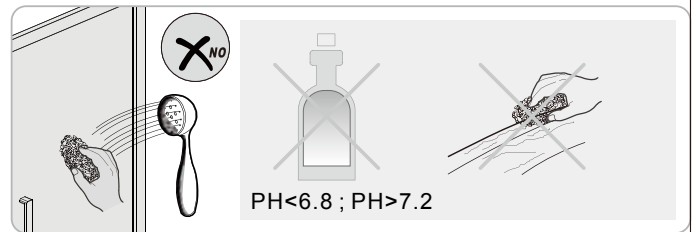

sloupněte oboustrannou lepicí pásku

6

Poznámka: Vnitřní strana koutu
- Easy Clean

7

Odmastěte sklo přiloženým
čistícím ubrouskem.

8

9

10

11

sloupněte
oboustrannou
lepící pásku

12

SAT® is registered trademark of

**Swiss
Aqua
Technologies**

Swiss Aqua Technologies AG

Gewerbestrasse 9, 6330 Cham, Switzerland

www.swatec.ch