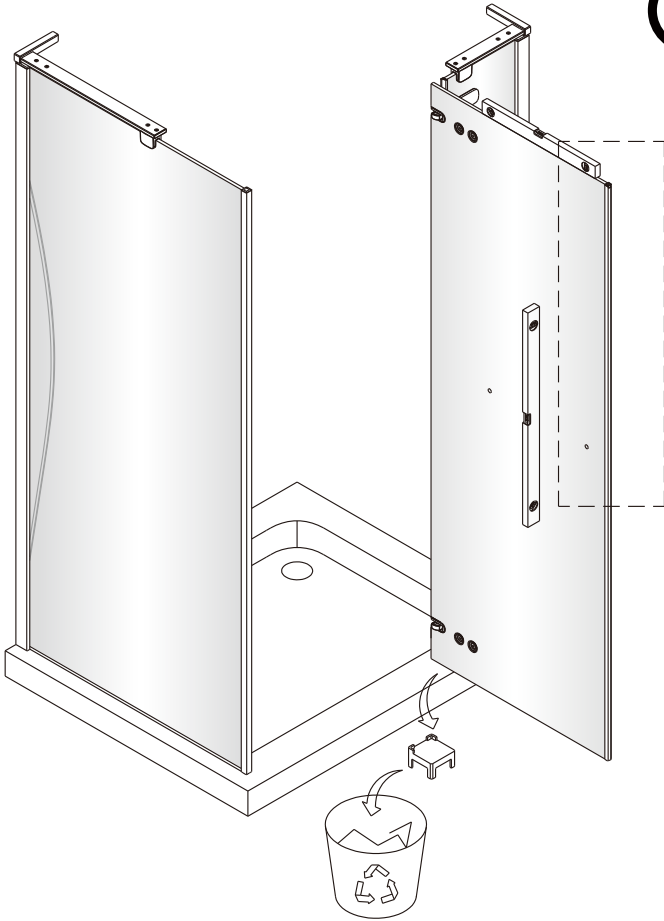

sloupněte oboustrannou lepicí pásku

6

Poznámka: Vnitřní strana koutu
- Easy Clean

7

Odmastěte sklo přiloženým
čistícím ubrouskem.

8

9

10