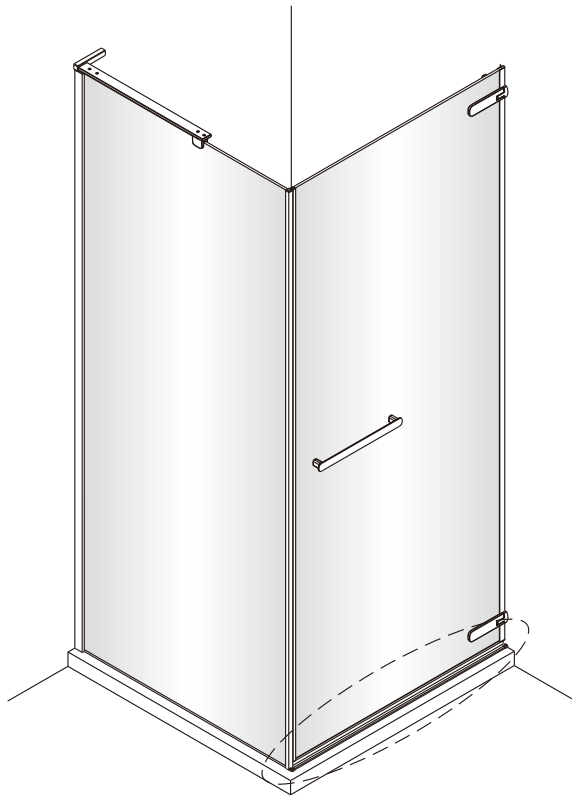

SET A

Size	A(mm)
SATTGDO80CRT SATTGDO80CT	780
SATTGDO90CRT SATTGDO90CT	880
SATTGDO100CRT SATTGDO100CT	980

①

2

sloupněte
oboustrannou
lepící pásku

Poznámka: Vnitřní strana koutu
- Easy Clean

Size	B(mm)
SATTGDNSTENA80CRT SATTGDNSTENA80CT	773~788
SATTGDNSTENA90CRT SATTGDNSTENA90CT	873~888
SATTGDNSTENA100CRT SATTGDNSTENA100CT	973~988

5

Poznámka: Vnitřní strana koutu
- Easy Clean

10

11

SET B

Size	A(mm)
SATTGDN80CRT SATTGDN80CT SATTGDN80BT	775~790
SATTGDN90CRT SATTGDN90CT SATTGDN90BT	875~890
SATTGDN100CRT SATTGDN100CT SATTGDN100BT	975~990
SATTGDN120CRT SATTGDN120CT SATTGDN120BT	1175~1190

Size	B(mm)
SATTGDNSTENA80CRT SATTGDNSTENA80CT SATTGDNSTENA80BT	770~785
SATTGDNSTENA90CRT SATTGDNSTENA90CT SATTGDNSTENA90BT	870~885
SATTGDNSTENA100CRT SATTGDNSTENA100CT SATTGDNSTENA100BT	970~985

1

Poznámka: Vnitřní strana koutu
- Easy Clean