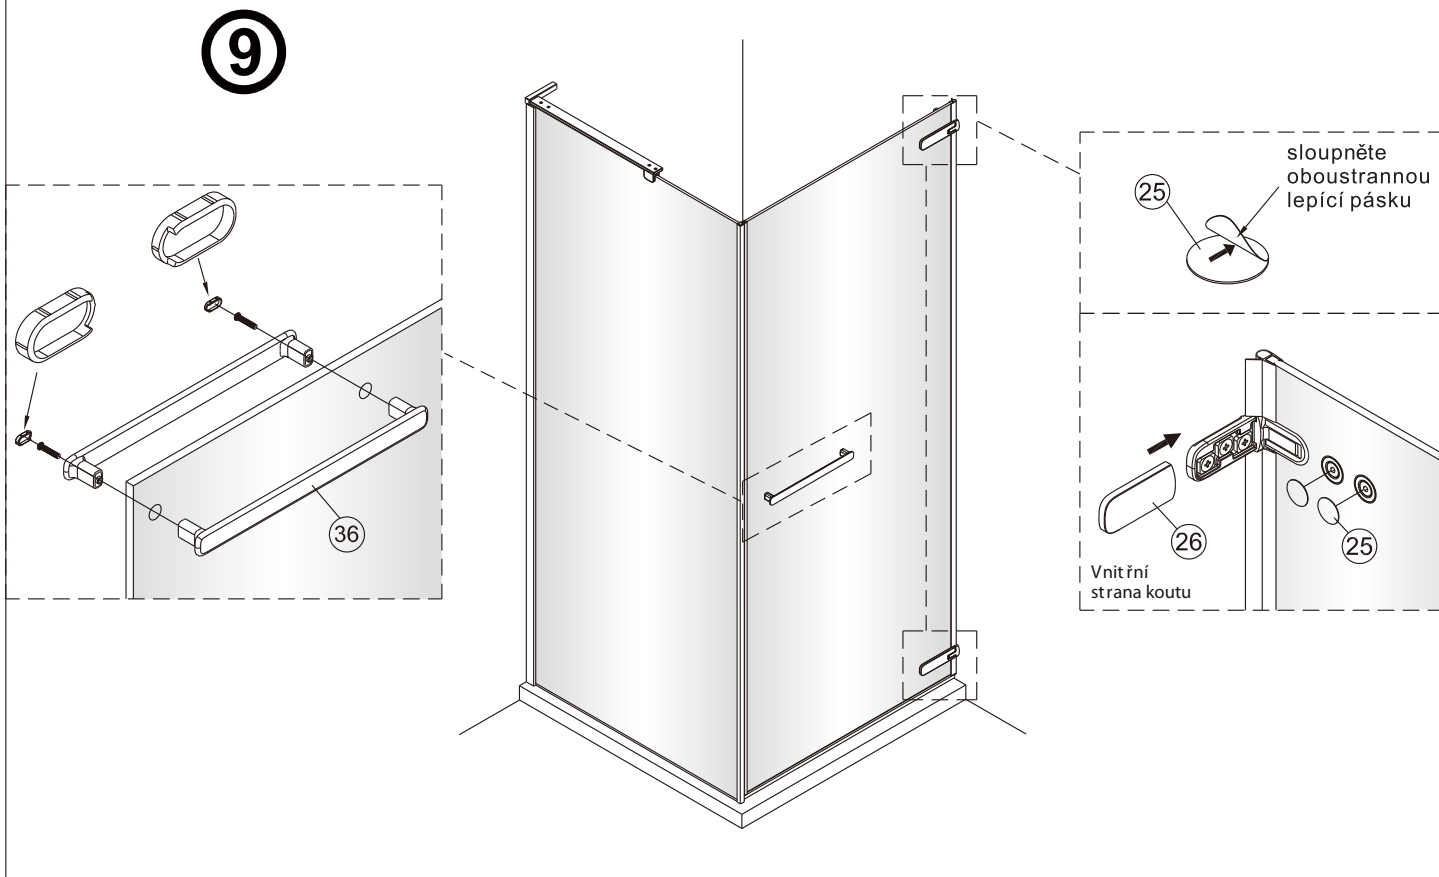

SET A

Size	A(mm)
SATTGDO80CRT SATTGDO80CT	780
SATTGDO90CRT SATTGDO90CT	880
SATTGDO100CRT SATTGDO100CT	980

①

2

sloupněte
oboustrannou
lepící pásku

Poznámka: Vnitřní strana koutu
- Easy Clean

Size	B(mm)
SATTGDNSTENA80CRT SATTGDNSTENA80CT	773~788
SATTGDNSTENA90CRT SATTGDNSTENA90CT	873~888
SATTGDNSTENA100CRT SATTGDNSTENA100CT	973~988

5

Poznámka: Vnitřní strana koutu
- Easy Clean

10

11

SET B

Size	A(mm)
SATTGDN80CRT SATTGDN80CT SATTGDN80BT	775~790
SATTGDN90CRT SATTGDN90CT SATTGDN90BT	875~890
SATTGDN100CRT SATTGDN100CT SATTGDN100BT	975~990
SATTGDN120CRT SATTGDN120CT SATTGDN120BT	1175~1190

Size	B(mm)
SATTGDNSTENA80CRT SATTGDNSTENA80CT SATTGDNSTENA80BT	770~785
SATTGDNSTENA90CRT SATTGDNSTENA90CT SATTGDNSTENA90BT	870~885
SATTGDNSTENA100CRT SATTGDNSTENA100CT SATTGDNSTENA100BT	970~985

1

Poznámka: Vnitřní strana koutu
- Easy Clean