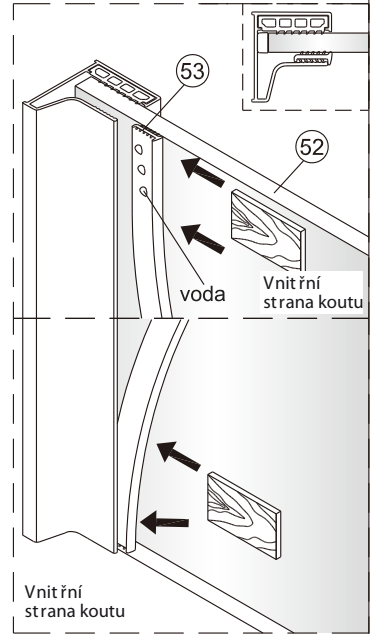

SET A

Size	A(mm)
SATTGDO80CRT SATTGDO80CT	780
SATTGDO90CRT SATTGDO90CT	880
SATTGDO100CRT SATTGDO100CT	980

①

2

sloupněte
oboustrannou
lepící pásku

Poznámka: Vnitřní strana koutu
- Easy Clean

Size	B(mm)
SATTGDNSTENA80CRT SATTGDNSTENA80CT	773~788
SATTGDNSTENA90CRT SATTGDNSTENA90CT	873~888
SATTGDNSTENA100CRT SATTGDNSTENA100CT	973~988

5

Poznámka: Vnitřní strana koutu
- Easy Clean

10

11

SET B

Size	A(mm)
SATTGDN80CRT SATTGDN80CT SATTGDN80BT	775~790
SATTGDN90CRT SATTGDN90CT SATTGDN90BT	875~890
SATTGDN100CRT SATTGDN100CT SATTGDN100BT	975~990
SATTGDN120CRT SATTGDN120CT SATTGDN120BT	1175~1190

Size	B(mm)
SATTGDNSTENA80CRT SATTGDNSTENA80CT SATTGDNSTENA80BT	770~785
SATTGDNSTENA90CRT SATTGDNSTENA90CT SATTGDNSTENA90BT	870~885
SATTGDNSTENA100CRT SATTGDNSTENA100CT SATTGDNSTENA100BT	970~985

1

Poznámka: Vnitřní strana koutu
- Easy Clean

sloupněte
oboustrannou
lepící pásku

2

3

4

5

Odmastěte sklo přiloženým čistícím ubrouskem.

sloupněte oboustrannou lepicí pásku

Odmastěte sklo přiloženým čistícím ubrouskem.