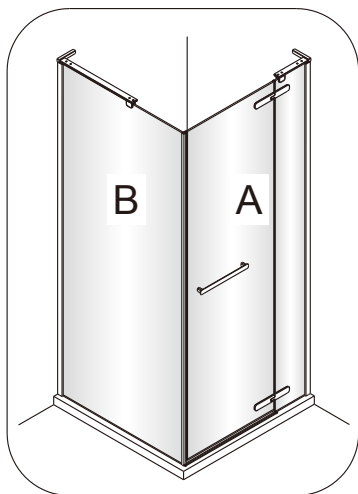

SET A

Size	A(mm)
SATTGDO80CRT SATTGDO80CT	780
SATTGDO90CRT SATTGDO90CT	880
SATTGDO100CRT SATTGDO100CT	980

①

2

sloupněte
oboustrannou
lepící pásku

Poznámka: Vnitřní strana koutu
- Easy Clean

Size	B(mm)
SATTGDNSTENA80CRT SATTGDNSTENA80CT	773~788
SATTGDNSTENA90CRT SATTGDNSTENA90CT	873~888
SATTGDNSTENA100CRT SATTGDNSTENA100CT	973~988

5

Poznámka: Vnitřní strana koutu
- Easy Clean

10

11

SET B

Size	A(mm)
SATTGDN80CRT SATTGDN80CT SATTGDN80BT	775~790
SATTGDN90CRT SATTGDN90CT SATTGDN90BT	875~890
SATTGDN100CRT SATTGDN100CT SATTGDN100BT	975~990
SATTGDN120CRT SATTGDN120CT SATTGDN120BT	1175~1190

Size	B(mm)
SATTGDNSTENA80CRT SATTGDNSTENA80CT SATTGDNSTENA80BT	770~785
SATTGDNSTENA90CRT SATTGDNSTENA90CT SATTGDNSTENA90BT	870~885
SATTGDNSTENA100CRT SATTGDNSTENA100CT SATTGDNSTENA100BT	970~985

1

Poznámka: Vnitřní strana koutu
- Easy Clean