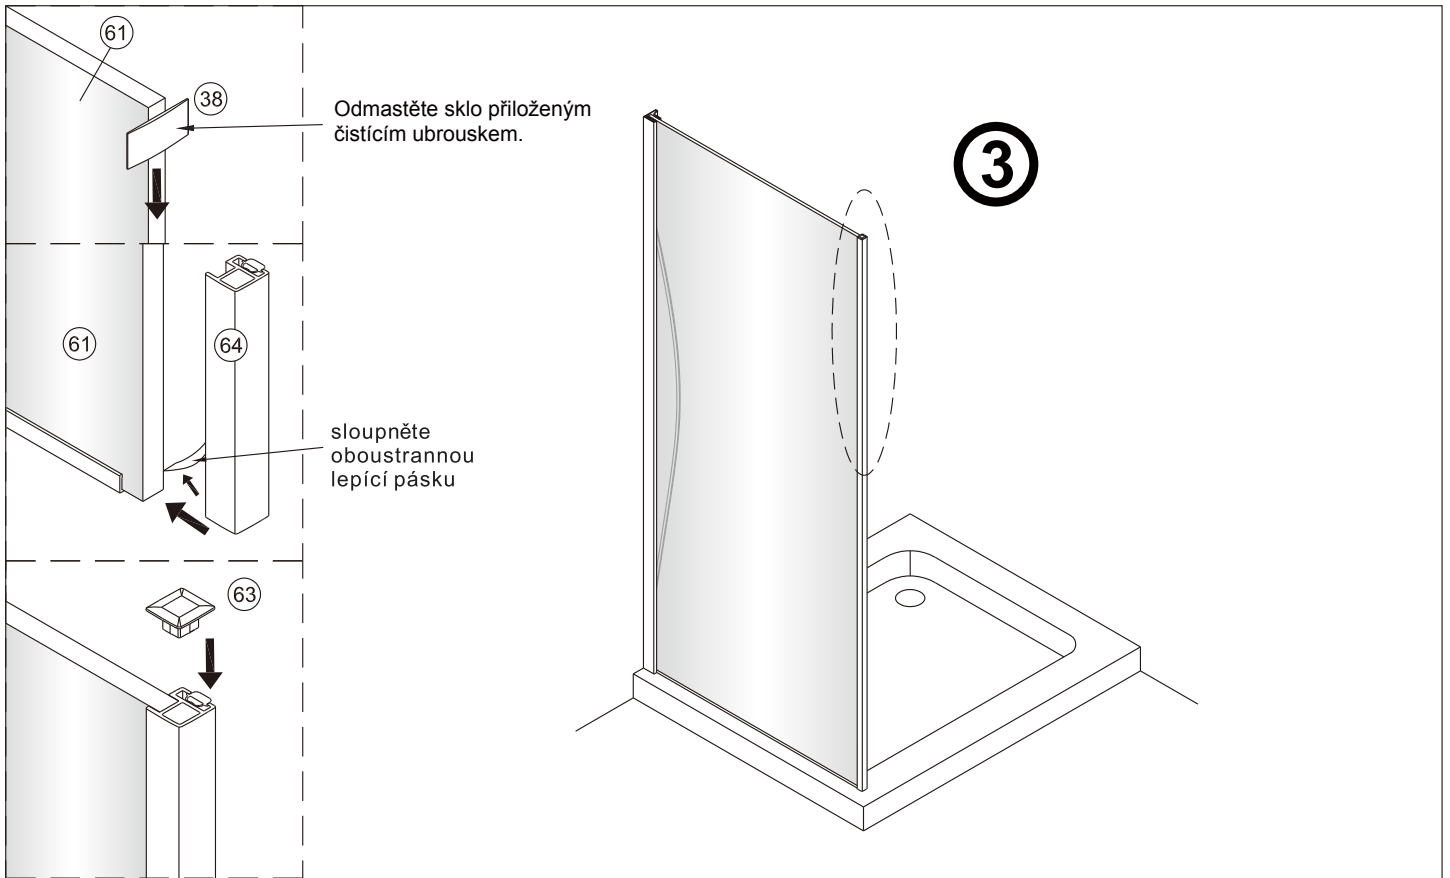

SET A

Size	A(mm)
SATTGDO80CRT SATTGDO80CT	780
SATTGDO90CRT SATTGDO90CT	880
SATTGDO100CRT SATTGDO100CT	980

①

2

sloupněte
oboustrannou
lepící pásku

Poznámka: Vnitřní strana koutu
- Easy Clean

Size	B(mm)
SATTGDNSTENA80CRT SATTGDNSTENA80CT	773~788
SATTGDNSTENA90CRT SATTGDNSTENA90CT	873~888
SATTGDNSTENA100CRT SATTGDNSTENA100CT	973~988

5

Poznámka: Vnitřní strana koutu
- Easy Clean

10

11

SET B

Size	A(mm)
SATTGDN80CRT SATTGDN80CT SATTGDN80BT	775~790
SATTGDN90CRT SATTGDN90CT SATTGDN90BT	875~890
SATTGDN100CRT SATTGDN100CT SATTGDN100BT	975~990
SATTGDN120CRT SATTGDN120CT SATTGDN120BT	1175~1190

Size	B(mm)
SATTGDNSTENA80CRT SATTGDNSTENA80CT SATTGDNSTENA80BT	770~785
SATTGDNSTENA90CRT SATTGDNSTENA90CT SATTGDNSTENA90BT	870~885
SATTGDNSTENA100CRT SATTGDNSTENA100CT SATTGDNSTENA100BT	970~985

1

Poznámka: Vnitřní strana koutu
- Easy Clean