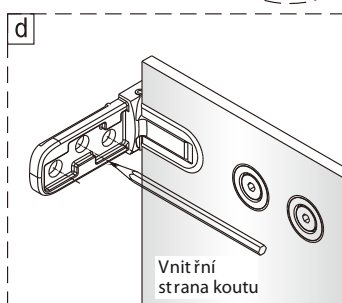

SET A

Size	A(mm)
SATTGDO80CRT SATTGDO80CT	780
SATTGDO90CRT SATTGDO90CT	880
SATTGDO100CRT SATTGDO100CT	980

①

2

sloupněte
oboustrannou
lepící pásku

Poznámka: Vnitřní strana koutu
- Easy Clean

Size	B(mm)
SATTGDNSTENA80CRT SATTGDNSTENA80CT	773~788
SATTGDNSTENA90CRT SATTGDNSTENA90CT	873~888
SATTGDNSTENA100CRT SATTGDNSTENA100CT	973~988

5

Poznámka: Vnitřní strana koutu
- Easy Clean

10

11

SET B

Size	A(mm)
SATTGDN80CRT SATTGDN80CT SATTGDN80BT	775~790
SATTGDN90CRT SATTGDN90CT SATTGDN90BT	875~890
SATTGDN100CRT SATTGDN100CT SATTGDN100BT	975~990
SATTGDN120CRT SATTGDN120CT SATTGDN120BT	1175~1190

Size	B(mm)
SATTGDNSTENA80CRT SATTGDNSTENA80CT SATTGDNSTENA80BT	770~785
SATTGDNSTENA90CRT SATTGDNSTENA90CT SATTGDNSTENA90BT	870~885
SATTGDNSTENA100CRT SATTGDNSTENA100CT SATTGDNSTENA100BT	970~985

1

Poznámka: Vnitřní strana koutu
- Easy Clean