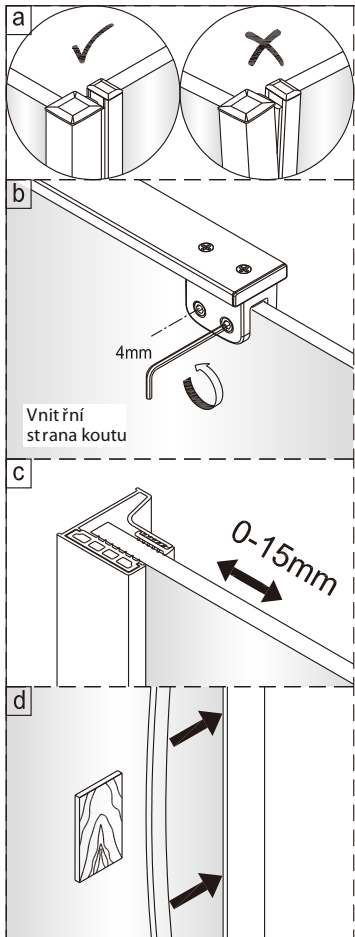

SET A

Size	A(mm)
SATTGDO80CRT SATTGDO80CT	780
SATTGDO90CRT SATTGDO90CT	880
SATTGDO100CRT SATTGDO100CT	980

①

2

sloupněte
oboustrannou
lepící pásku

Poznámka: Vnitřní strana koutu
- Easy Clean

Size	B(mm)
SATTGDNSTENA80CRT SATTGDNSTENA80CT	773~788
SATTGDNSTENA90CRT SATTGDNSTENA90CT	873~888
SATTGDNSTENA100CRT SATTGDNSTENA100CT	973~988

Size	B(mm)
SATTGDNSTENA80CRT SATTGDNSTENA80CT SATTGDNSTENA80BT	770~785
SATTGDNSTENA90CRT SATTGDNSTENA90CT SATTGDNSTENA90BT	870~885
SATTGDNSTENA100CRT SATTGDNSTENA100CT SATTGDNSTENA100BT	970~985

1

Poznámka: Vnitřní strana koutu
- Easy Clean

sloupněte
oboustrannou
lepící pásku

2

3

4

5

Odmastěte sklo přiloženým čistícím ubrouskem.

sloupněte oboustrannou lepicí pásku

Odmastěte sklo přiloženým čistícím ubrouskem.

sloupněte oboustrannou lepicí pásku

6

Poznámka: Vnitřní strana koutu
- Easy Clean

7

Odmastěte sklo přiloženým
čistícím ubrouskem.

8

9

10