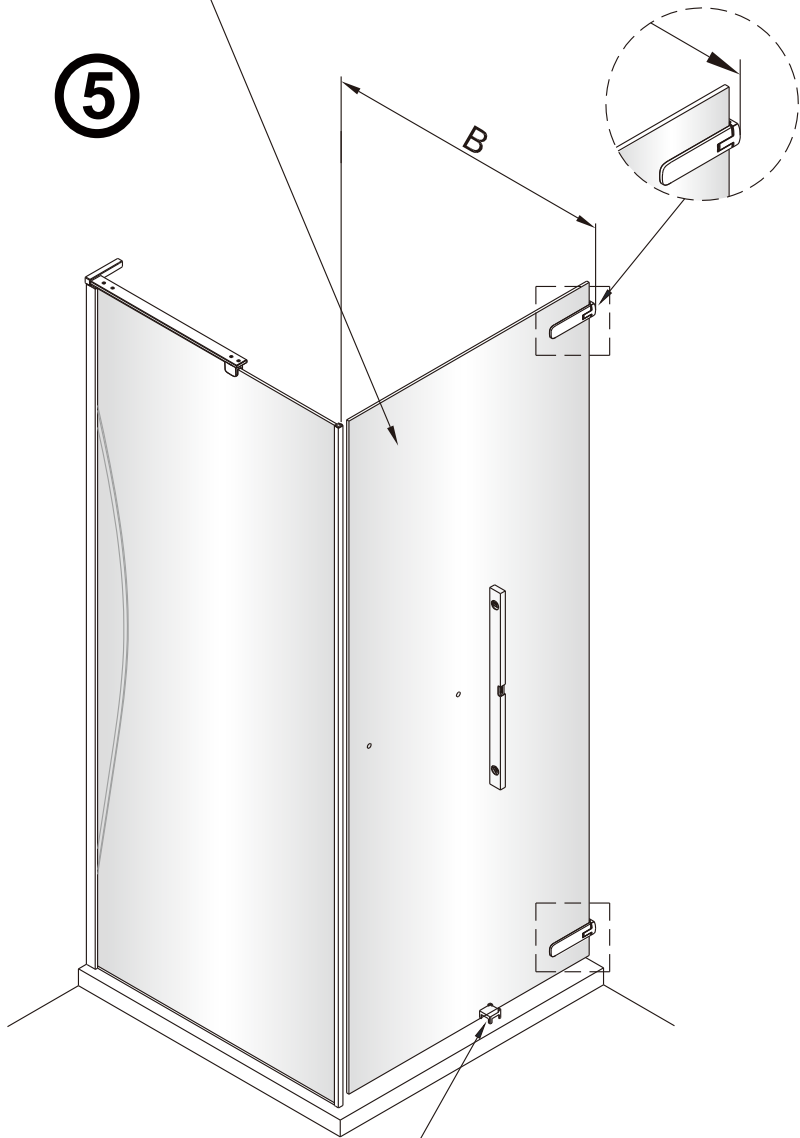

SET A

Size	A(mm)
SATTGDO80CRT SATTGDO80CT	780
SATTGDO90CRT SATTGDO90CT	880
SATTGDO100CRT SATTGDO100CT	980

①

2

sloupněte
oboustrannou
lepící pásku

Poznámka: Vnitřní strana koutu
- Easy Clean

Size	B(mm)
SATTGDNSTENA80CRT SATTGDNSTENA80CT	773~788
SATTGDNSTENA90CRT SATTGDNSTENA90CT	873~888
SATTGDNSTENA100CRT SATTGDNSTENA100CT	973~988

5

Poznámka: Vnitřní strana koutu
- Easy Clean

10

11

SET B

Size	A(mm)
SATTGDN80CRT SATTGDN80CT SATTGDN80BT	775~790
SATTGDN90CRT SATTGDN90CT SATTGDN90BT	875~890
SATTGDN100CRT SATTGDN100CT SATTGDN100BT	975~990
SATTGDN120CRT SATTGDN120CT SATTGDN120BT	1175~1190

Size	B(mm)
SATTGDNSTENA80CRT SATTGDNSTENA80CT SATTGDNSTENA80BT	770~785
SATTGDNSTENA90CRT SATTGDNSTENA90CT SATTGDNSTENA90BT	870~885
SATTGDNSTENA100CRT SATTGDNSTENA100CT SATTGDNSTENA100BT	970~985

1

Poznámka: Vnitřní strana koutu
- Easy Clean