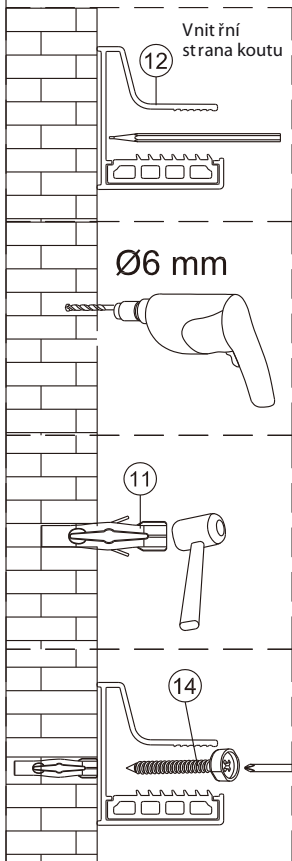

SATTGDN+SATTGDNSTENA

SATTGDNSTENA

SATTGDO

SATTGDN

11 x5	12 x1	13 x1	14 x3 ST4X40
18 x1	38 x1 Cleaning Wipe	44 x2 M4X12	45 x2
46 x1	47 x2 M4X6	48 x1	49 x2 ST4X40
50 x1	53 x1	56 x1 4mm	57 x1
61 x1	62 x1	63 x1	64 x1
65 x1	66 x1		

SET A

Size	A(mm)
SATTGDO80CRT SATTGDO80CT	780
SATTGDO90CRT SATTGDO90CT	880
SATTGDO100CRT SATTGDO100CT	980

①

2

sloupněte
oboustrannou
lepící pásku

Poznámka: Vnitřní strana koutu
- Easy Clean

Size	B(mm)
SATTGDNSTENA80CRT SATTGDNSTENA80CT	773~788
SATTGDNSTENA90CRT SATTGDNSTENA90CT	873~888
SATTGDNSTENA100CRT SATTGDNSTENA100CT	973~988

5

Poznámka: Vnitřní strana koutu
- Easy Clean

10

11

SET B

Size	A(mm)
SATTGDN80CRT SATTGDN80CT SATTGDN80BT	775~790
SATTGDN90CRT SATTGDN90CT SATTGDN90BT	875~890
SATTGDN100CRT SATTGDN100CT SATTGDN100BT	975~990
SATTGDN120CRT SATTGDN120CT SATTGDN120BT	1175~1190

Size	B(mm)
SATTGDNSTENA80CRT SATTGDNSTENA80CT SATTGDNSTENA80BT	770~785
SATTGDNSTENA90CRT SATTGDNSTENA90CT SATTGDNSTENA90BT	870~885
SATTGDNSTENA100CRT SATTGDNSTENA100CT SATTGDNSTENA100BT	970~985

1

Poznámka: Vnitřní strana koutu
- Easy Clean