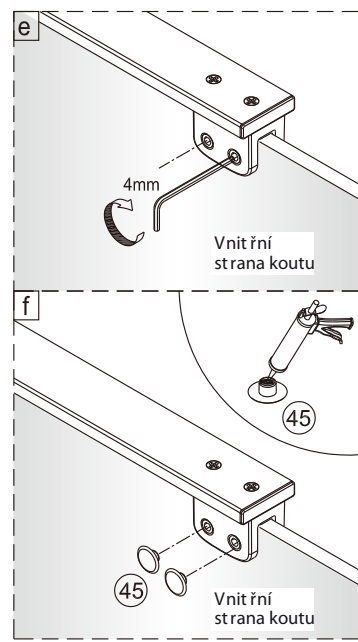

SET A

Size	A(mm)
SATTGDO80CRT SATTGDO80CT	780
SATTGDO90CRT SATTGDO90CT	880
SATTGDO100CRT SATTGDO100CT	980

①

2

sloupněte
oboustrannou
lepící pásku

Poznámka: Vnitřní strana koutu
- Easy Clean

Size	B(mm)
SATTGDNSTENA80CRT SATTGDNSTENA80CT	773~788
SATTGDNSTENA90CRT SATTGDNSTENA90CT	873~888
SATTGDNSTENA100CRT SATTGDNSTENA100CT	973~988

Size	B(mm)
SATTGDNSTENA80CRT SATTGDNSTENA80CT SATTGDNSTENA80BT	770~785
SATTGDNSTENA90CRT SATTGDNSTENA90CT SATTGDNSTENA90BT	870~885
SATTGDNSTENA100CRT SATTGDNSTENA100CT SATTGDNSTENA100BT	970~985

1

Poznámka: Vnitřní strana koutu
- Easy Clean

sloupněte oboustrannou lepicí pásku

6

Poznámka: Vnitřní strana koutu
- Easy Clean

7

Odmastěte sklo přiloženým
čistícím ubrouskem.

8

9

10

11

sloupněte
oboustrannou
lepící pásku

12

SAT® is registered trademark of

**Swiss
Aqua
Technologies**

Swiss Aqua Technologies AG

Gewerbestrasse 9, 6330 Cham, Switzerland

www.swatec.ch