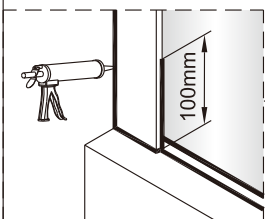

SET A

Size	A(mm)
SATTGDO80CRT SATTGDO80CT	780
SATTGDO90CRT SATTGDO90CT	880
SATTGDO100CRT SATTGDO100CT	980

①

2

sloupněte
oboustrannou
lepící pásku

Poznámka: Vnitřní strana koutu
- Easy Clean

Size	B(mm)
SATTGDNSTENA80CRT SATTGDNSTENA80CT	773~788
SATTGDNSTENA90CRT SATTGDNSTENA90CT	873~888
SATTGDNSTENA100CRT SATTGDNSTENA100CT	973~988

5

Poznámka: Vnitřní strana koutu
- Easy Clean

10

11

SET B

Size	A(mm)
SATTGDN80CRT SATTGDN80CT SATTGDN80BT	775~790
SATTGDN90CRT SATTGDN90CT SATTGDN90BT	875~890
SATTGDN100CRT SATTGDN100CT SATTGDN100BT	975~990
SATTGDN120CRT SATTGDN120CT SATTGDN120BT	1175~1190

Size	B(mm)
SATTGDNSTENA80CRT SATTGDNSTENA80CT SATTGDNSTENA80BT	770~785
SATTGDNSTENA90CRT SATTGDNSTENA90CT SATTGDNSTENA90BT	870~885
SATTGDNSTENA100CRT SATTGDNSTENA100CT SATTGDNSTENA100BT	970~985

1

Poznámka: Vnitřní strana koutu
- Easy Clean