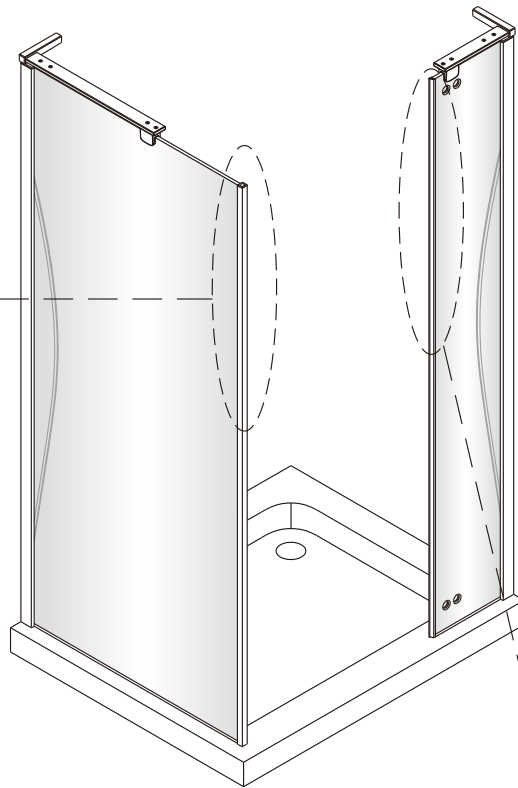

SET A

Size	A(mm)
SATTGDO80CRT SATTGDO80CT	780
SATTGDO90CRT SATTGDO90CT	880
SATTGDO100CRT SATTGDO100CT	980

①

2

sloupněte
oboustrannou
lepící pásku

Poznámka: Vnitřní strana koutu
- Easy Clean

Size	B(mm)
SATTGDNSTENA80CRT SATTGDNSTENA80CT	773~788
SATTGDNSTENA90CRT SATTGDNSTENA90CT	873~888
SATTGDNSTENA100CRT SATTGDNSTENA100CT	973~988

Size	B(mm)
SATTGDNSTENA80CRT SATTGDNSTENA80CT SATTGDNSTENA80BT	770~785
SATTGDNSTENA90CRT SATTGDNSTENA90CT SATTGDNSTENA90BT	870~885
SATTGDNSTENA100CRT SATTGDNSTENA100CT SATTGDNSTENA100BT	970~985

1

Poznámka: Vnitřní strana koutu
- Easy Clean

sloupněte
oboustrannou
lepící pásku

2

3

4

5

Odmastěte sklo přiloženým čistícím ubrouskem.

sloupněte oboustrannou lepicí pásku

Odmastěte sklo přiloženým čistícím ubrouskem.

sloupněte oboustrannou lepicí pásku

6

Poznámka: Vnitřní strana koutu
- Easy Clean

7

Odmastěte sklo přiloženým
čistícím ubrouskem.

8

9

10