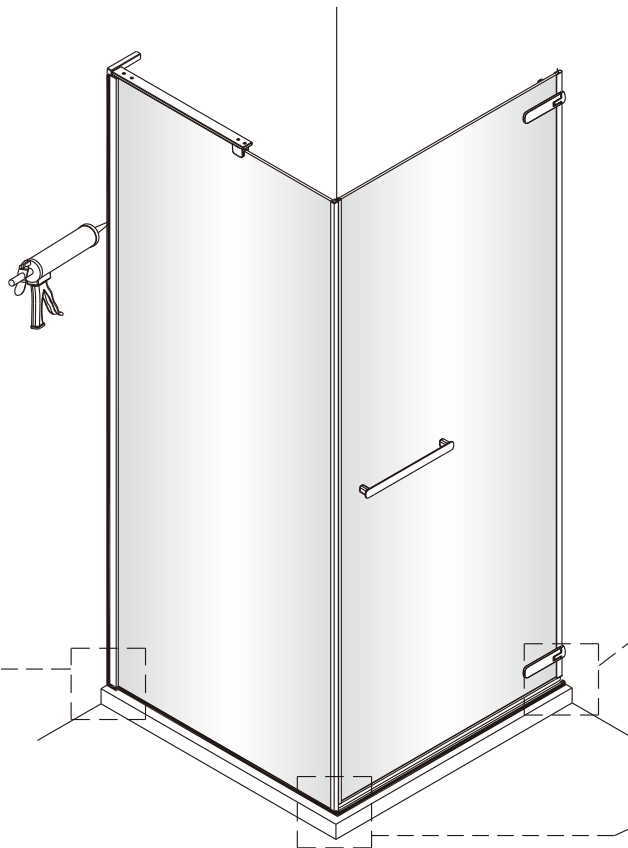

SET A

Size	A(mm)
SATTGDO80CRT SATTGDO80CT	780
SATTGDO90CRT SATTGDO90CT	880
SATTGDO100CRT SATTGDO100CT	980

①

2

sloupněte
oboustrannou
lepící pásku

Poznámka: Vnitřní strana koutu
- Easy Clean

Size	B(mm)
SATTGDNSTENA80CRT SATTGDNSTENA80CT	773~788
SATTGDNSTENA90CRT SATTGDNSTENA90CT	873~888
SATTGDNSTENA100CRT SATTGDNSTENA100CT	973~988

5

Poznámka: Vnitřní strana koutu
- Easy Clean

10

11

SET B

Size	A(mm)
SATTGDN80CRT SATTGDN80CT SATTGDN80BT	775~790
SATTGDN90CRT SATTGDN90CT SATTGDN90BT	875~890
SATTGDN100CRT SATTGDN100CT SATTGDN100BT	975~990
SATTGDN120CRT SATTGDN120CT SATTGDN120BT	1175~1190

Size	B(mm)
SATTGDNSTENA80CRT SATTGDNSTENA80CT SATTGDNSTENA80BT	770~785
SATTGDNSTENA90CRT SATTGDNSTENA90CT SATTGDNSTENA90BT	870~885
SATTGDNSTENA100CRT SATTGDNSTENA100CT SATTGDNSTENA100BT	970~985

1

Poznámka: Vnitřní strana koutu
- Easy Clean