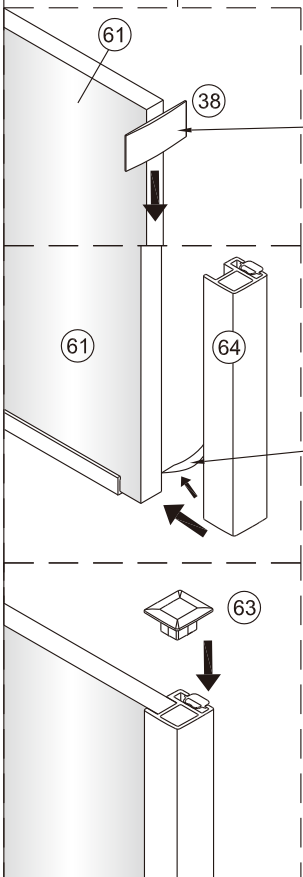

SET A

Size	A(mm)
SATTGDO80CRT SATTGDO80CT	780
SATTGDO90CRT SATTGDO90CT	880
SATTGDO100CRT SATTGDO100CT	980

①

2

sloupněte
oboustrannou
lepící pásku

Poznámka: Vnitřní strana koutu
- Easy Clean

Size	B(mm)
SATTGDNSTENA80CRT SATTGDNSTENA80CT	773~788
SATTGDNSTENA90CRT SATTGDNSTENA90CT	873~888
SATTGDNSTENA100CRT SATTGDNSTENA100CT	973~988

5

Poznámka: Vnitřní strana koutu
- Easy Clean

10

11

SET B

Size	A(mm)
SATTGDN80CRT SATTGDN80CT SATTGDN80BT	775~790
SATTGDN90CRT SATTGDN90CT SATTGDN90BT	875~890
SATTGDN100CRT SATTGDN100CT SATTGDN100BT	975~990
SATTGDN120CRT SATTGDN120CT SATTGDN120BT	1175~1190

Size	B(mm)
SATTGDNSTENA80CRT SATTGDNSTENA80CT SATTGDNSTENA80BT	770~785
SATTGDNSTENA90CRT SATTGDNSTENA90CT SATTGDNSTENA90BT	870~885
SATTGDNSTENA100CRT SATTGDNSTENA100CT SATTGDNSTENA100BT	970~985

1

Poznámka: Vnitřní strana koutu
- Easy Clean

sloupněte
oboustrannou
lepící pásku

2

3

4

5

Odmastěte sklo přiloženým čistícím ubrouskem.

sloupněte oboustrannou lepicí pásku

Odmastěte sklo přiloženým čistícím ubrouskem.