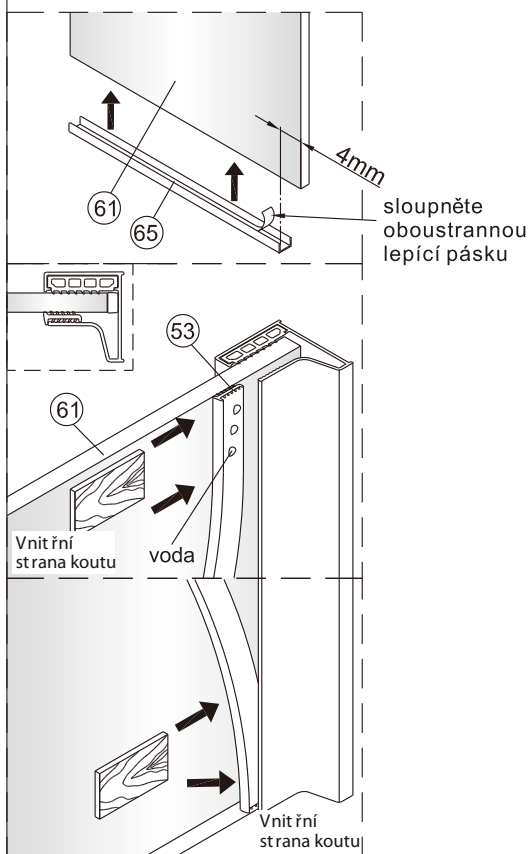

SET A

Size	A(mm)
SATTGDO80CRT SATTGDO80CT	780
SATTGDO90CRT SATTGDO90CT	880
SATTGDO100CRT SATTGDO100CT	980

①

2

sloupněte
oboustrannou
lepící pásku

Poznámka: Vnitřní strana koutu
- Easy Clean

Size	B(mm)
SATTGDNSTENA80CRT SATTGDNSTENA80CT	773~788
SATTGDNSTENA90CRT SATTGDNSTENA90CT	873~888
SATTGDNSTENA100CRT SATTGDNSTENA100CT	973~988

5

Poznámka: Vnitřní strana koutu
- Easy Clean

10

11

SET B

Size	A(mm)
SATTGDN80CRT SATTGDN80CT SATTGDN80BT	775~790
SATTGDN90CRT SATTGDN90CT SATTGDN90BT	875~890
SATTGDN100CRT SATTGDN100CT SATTGDN100BT	975~990
SATTGDN120CRT SATTGDN120CT SATTGDN120BT	1175~1190

Size	B(mm)
SATTGDNSTENA80CRT SATTGDNSTENA80CT SATTGDNSTENA80BT	770~785
SATTGDNSTENA90CRT SATTGDNSTENA90CT SATTGDNSTENA90BT	870~885
SATTGDNSTENA100CRT SATTGDNSTENA100CT SATTGDNSTENA100BT	970~985

1

Poznámka: Vnitřní strana koutu
- Easy Clean