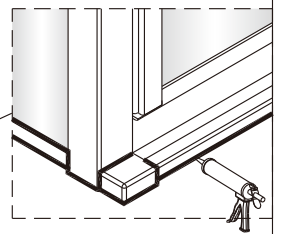

11

sloupněte
oboustrannou
lepící pásku

12