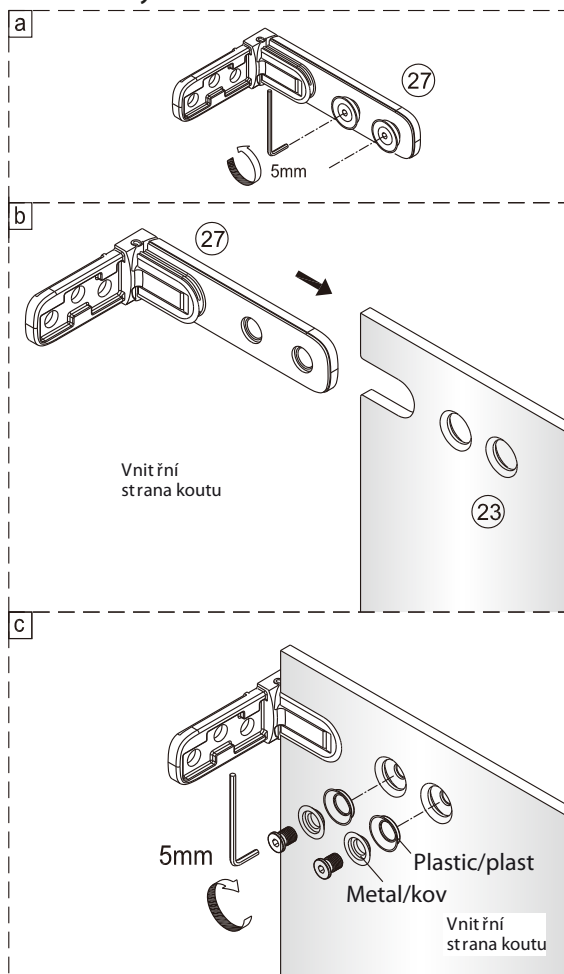

SATTGDN+SATTGDNSTENA

SATTGDNSTENA

SATTGDO

SATTGDN

11 x5	12 x1	13 x1	14 x3 ST4X40
18 x1	38 x1 Cleaning Wipe	44 x2 M4X12	45 x2
46 x1	47 x2 M4X6	48 x1	49 x2 ST4X40
50 x1	53 x1	56 x1 4mm	57 x1
61 x1	62 x1	63 x1	64 x1
65 x1	66 x1		

SET A

Size	A(mm)
SATTGDO80CRT SATTGDO80CT	780
SATTGDO90CRT SATTGDO90CT	880
SATTGDO100CRT SATTGDO100CT	980

①

2

sloupněte
oboustrannou
lepící pásku

Poznámka: Vnitřní strana koutu
- Easy Clean

Size	B(mm)
SATTGDNSTENA80CRT SATTGDNSTENA80CT	773~788
SATTGDNSTENA90CRT SATTGDNSTENA90CT	873~888
SATTGDNSTENA100CRT SATTGDNSTENA100CT	973~988

5

Poznámka: Vnitřní strana koutu
- Easy Clean

10

11

SET B

Size	A(mm)
SATTGDN80CRT SATTGDN80CT SATTGDN80BT	775~790
SATTGDN90CRT SATTGDN90CT SATTGDN90BT	875~890
SATTGDN100CRT SATTGDN100CT SATTGDN100BT	975~990
SATTGDN120CRT SATTGDN120CT SATTGDN120BT	1175~1190

Size	B(mm)
SATTGDNSTENA80CRT SATTGDNSTENA80CT SATTGDNSTENA80BT	770~785
SATTGDNSTENA90CRT SATTGDNSTENA90CT SATTGDNSTENA90BT	870~885
SATTGDNSTENA100CRT SATTGDNSTENA100CT SATTGDNSTENA100BT	970~985

1

Poznámka: Vnitřní strana koutu
- Easy Clean