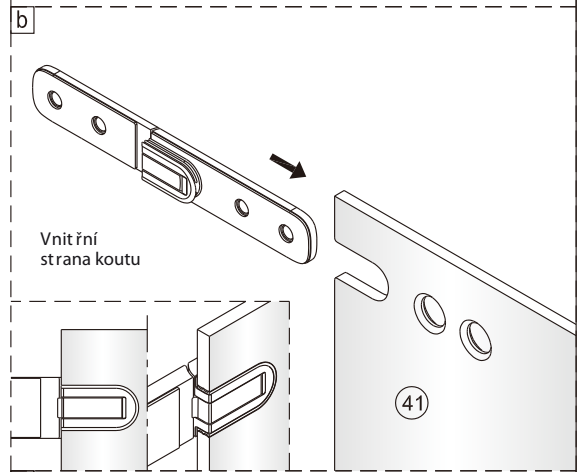

SET A

Size	A(mm)
SATTGDO80CRT SATTGDO80CT	780
SATTGDO90CRT SATTGDO90CT	880
SATTGDO100CRT SATTGDO100CT	980

①

2

sloupněte
oboustrannou
lepící pásku

Poznámka: Vnitřní strana koutu
- Easy Clean

Size	B(mm)
SATTGDNSTENA80CRT SATTGDNSTENA80CT	773~788
SATTGDNSTENA90CRT SATTGDNSTENA90CT	873~888
SATTGDNSTENA100CRT SATTGDNSTENA100CT	973~988

Size	B(mm)
SATTGDNSTENA80CRT SATTGDNSTENA80CT SATTGDNSTENA80BT	770~785
SATTGDNSTENA90CRT SATTGDNSTENA90CT SATTGDNSTENA90BT	870~885
SATTGDNSTENA100CRT SATTGDNSTENA100CT SATTGDNSTENA100BT	970~985

1

Poznámka: Vnitřní strana koutu
- Easy Clean

sloupněte
oboustrannou
lepící pásku

2

3

4

5

Odmastěte sklo přiloženým čistícím ubrouskem.

sloupněte oboustrannou lepicí pásku

Odmastěte sklo přiloženým čistícím ubrouskem.

sloupněte oboustrannou lepicí pásku

6

Poznámka: Vnitřní strana koutu
- Easy Clean

7

Odmastěte sklo přiloženým
čistícím ubrouskem.

8

9

10