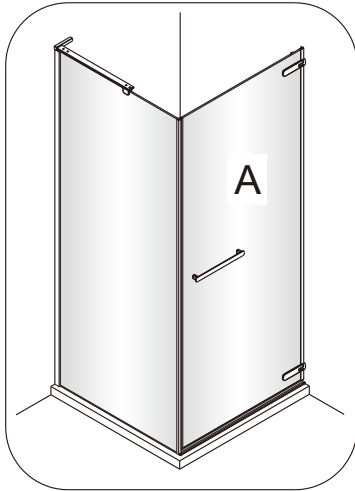

SATTGDNSTENA80CRT
SATTGDNSTENA80CT
SATTGDNSTENA80BT
SATTGDNSTENA90CRT
SATTGDNSTENA90CT
SATTGDNSTENA90BT
SATTGDNSTENA100CRT
SATTGDNSTENA100CT
SATTGDNSTENA100BT

SET A(Page 3-9)

SATTGDO+SATTGDNSTENA

SET B(Page 10-17)

SET A

Size	A(mm)
SATTGDO80CRT SATTGDO80CT	780
SATTGDO90CRT SATTGDO90CT	880
SATTGDO100CRT SATTGDO100CT	980

①

2

sloupněte
oboustrannou
lepící pásku

Poznámka: Vnitřní strana koutu
- Easy Clean

Size	B(mm)
SATTGDNSTENA80CRT SATTGDNSTENA80CT	773~788
SATTGDNSTENA90CRT SATTGDNSTENA90CT	873~888
SATTGDNSTENA100CRT SATTGDNSTENA100CT	973~988

5

Poznámka: Vnitřní strana koutu
- Easy Clean

10

11

SET B

Size	A(mm)
SATTGDN80CRT SATTGDN80CT SATTGDN80BT	775~790
SATTGDN90CRT SATTGDN90CT SATTGDN90BT	875~890
SATTGDN100CRT SATTGDN100CT SATTGDN100BT	975~990
SATTGDN120CRT SATTGDN120CT SATTGDN120BT	1175~1190

Size	B(mm)
SATTGDNSTENA80CRT SATTGDNSTENA80CT SATTGDNSTENA80BT	770~785
SATTGDNSTENA90CRT SATTGDNSTENA90CT SATTGDNSTENA90BT	870~885
SATTGDNSTENA100CRT SATTGDNSTENA100CT SATTGDNSTENA100BT	970~985

1

Poznámka: Vnitřní strana koutu
- Easy Clean