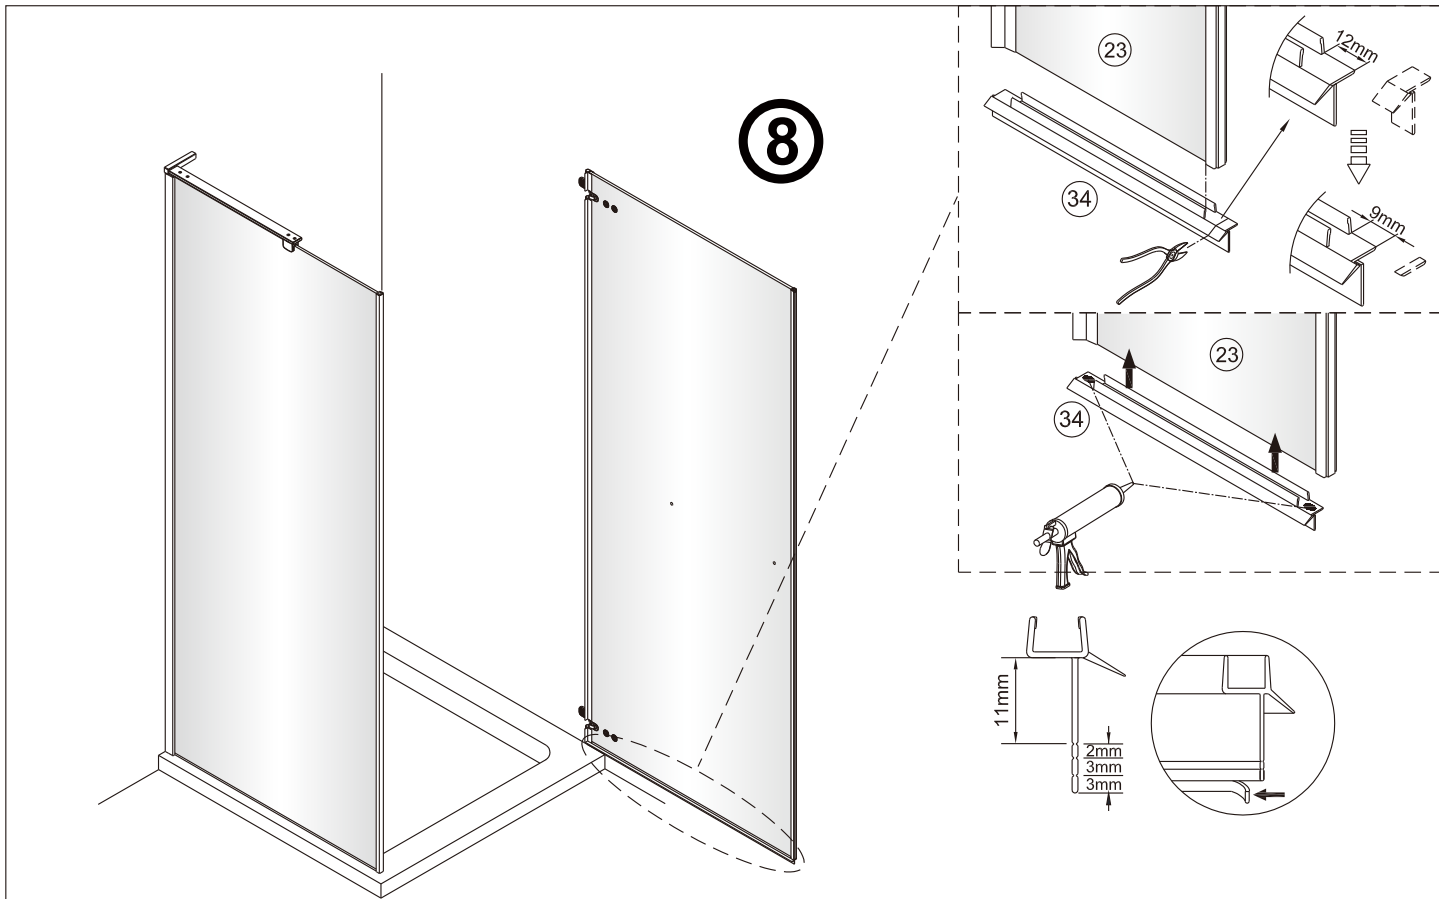

SET A

Size	A(mm)
SATTGDO80CRT SATTGDO80CT	780
SATTGDO90CRT SATTGDO90CT	880
SATTGDO100CRT SATTGDO100CT	980

①

2

sloupněte
oboustrannou
lepící pásku

Poznámka: Vnitřní strana koutu
- Easy Clean

Size	B(mm)
SATTGDNSTENA80CRT SATTGDNSTENA80CT	773~788
SATTGDNSTENA90CRT SATTGDNSTENA90CT	873~888
SATTGDNSTENA100CRT SATTGDNSTENA100CT	973~988

5

Poznámka: Vnitřní strana koutu
- Easy Clean

10

11

SET B

Size	A(mm)
SATTGDN80CRT SATTGDN80CT SATTGDN80BT	775~790
SATTGDN90CRT SATTGDN90CT SATTGDN90BT	875~890
SATTGDN100CRT SATTGDN100CT SATTGDN100BT	975~990
SATTGDN120CRT SATTGDN120CT SATTGDN120BT	1175~1190

Size	B(mm)
SATTGDNSTENA80CRT SATTGDNSTENA80CT SATTGDNSTENA80BT	770~785
SATTGDNSTENA90CRT SATTGDNSTENA90CT SATTGDNSTENA90BT	870~885
SATTGDNSTENA100CRT SATTGDNSTENA100CT SATTGDNSTENA100BT	970~985

1

Poznámka: Vnitřní strana koutu
- Easy Clean