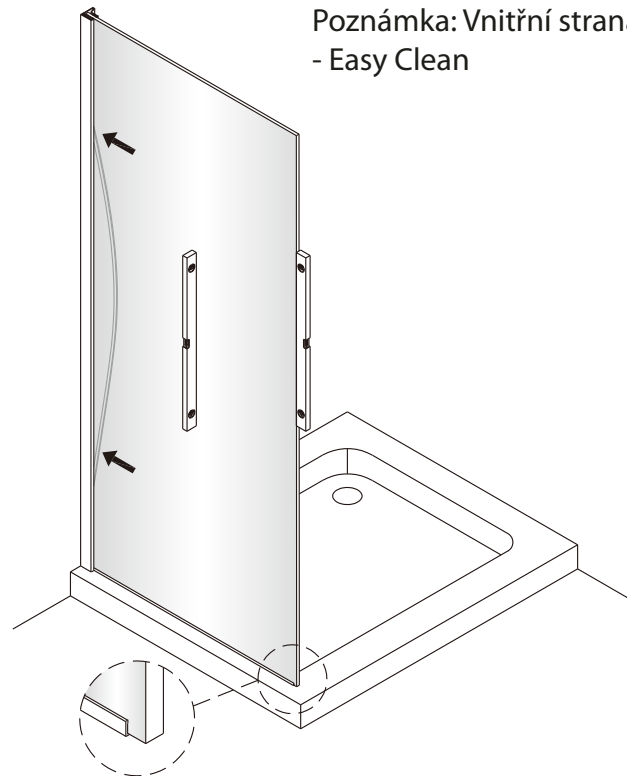

SET A

Size	A(mm)
SATTGDO80CRT SATTGDO80CT	780
SATTGDO90CRT SATTGDO90CT	880
SATTGDO100CRT SATTGDO100CT	980

①

2

sloupněte
oboustrannou
lepící pásku

Poznámka: Vnitřní strana koutu
- Easy Clean

Size	B(mm)
SATTGDNSTENA80CRT SATTGDNSTENA80CT	773~788
SATTGDNSTENA90CRT SATTGDNSTENA90CT	873~888
SATTGDNSTENA100CRT SATTGDNSTENA100CT	973~988

5

Poznámka: Vnitřní strana koutu
- Easy Clean

10

11

SET B

Size	A(mm)
SATTGDN80CRT SATTGDN80CT SATTGDN80BT	775~790
SATTGDN90CRT SATTGDN90CT SATTGDN90BT	875~890
SATTGDN100CRT SATTGDN100CT SATTGDN100BT	975~990
SATTGDN120CRT SATTGDN120CT SATTGDN120BT	1175~1190

Size	B(mm)
SATTGDNSTENA80CRT SATTGDNSTENA80CT SATTGDNSTENA80BT	770~785
SATTGDNSTENA90CRT SATTGDNSTENA90CT SATTGDNSTENA90BT	870~885
SATTGDNSTENA100CRT SATTGDNSTENA100CT SATTGDNSTENA100BT	970~985

1

Poznámka: Vnitřní strana koutu
- Easy Clean