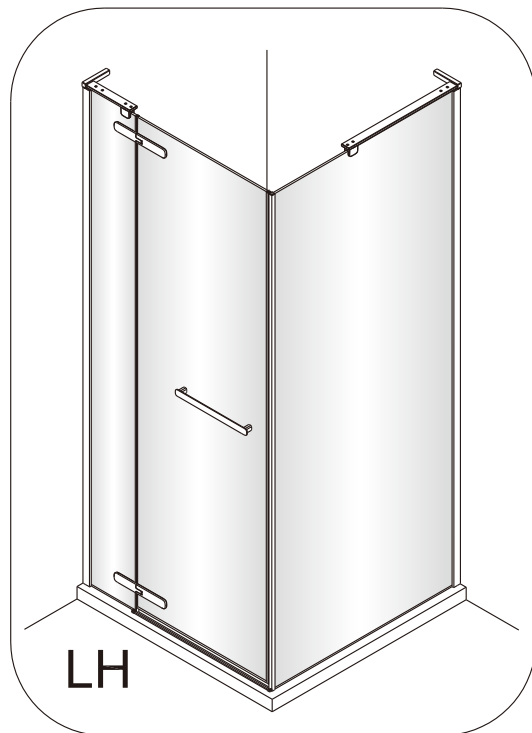

SET B(Page 10-17)

SATTGDN+SATTGDNSTENA