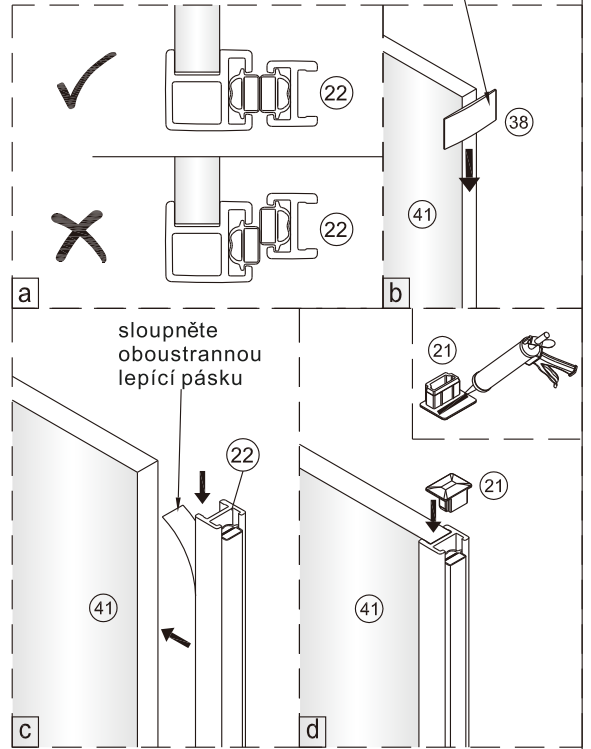

SET A

Size	A(mm)
SATTGDO80CRT SATTGDO80CT	780
SATTGDO90CRT SATTGDO90CT	880
SATTGDO100CRT SATTGDO100CT	980

①

2

sloupněte
oboustrannou
lepící pásku

Poznámka: Vnitřní strana koutu
- Easy Clean

Size	B(mm)
SATTGDNSTENA80CRT SATTGDNSTENA80CT	773~788
SATTGDNSTENA90CRT SATTGDNSTENA90CT	873~888
SATTGDNSTENA100CRT SATTGDNSTENA100CT	973~988

Size	B(mm)
SATTGDNSTENA80CRT SATTGDNSTENA80CT SATTGDNSTENA80BT	770~785
SATTGDNSTENA90CRT SATTGDNSTENA90CT SATTGDNSTENA90BT	870~885
SATTGDNSTENA100CRT SATTGDNSTENA100CT SATTGDNSTENA100BT	970~985

1

Poznámka: Vnitřní strana koutu
- Easy Clean

sloupněte
oboustrannou
lepící pásku

2

3

4

5

Odmastěte sklo přiloženým čistícím ubrouskem.

sloupněte oboustrannou lepicí pásku

Odmastěte sklo přiloženým čistícím ubrouskem.

sloupněte oboustrannou lepicí pásku

6

Poznámka: Vnitřní strana koutu
- Easy Clean

7

Odmastěte sklo přiloženým
čistícím ubrouskem.

8

9

10