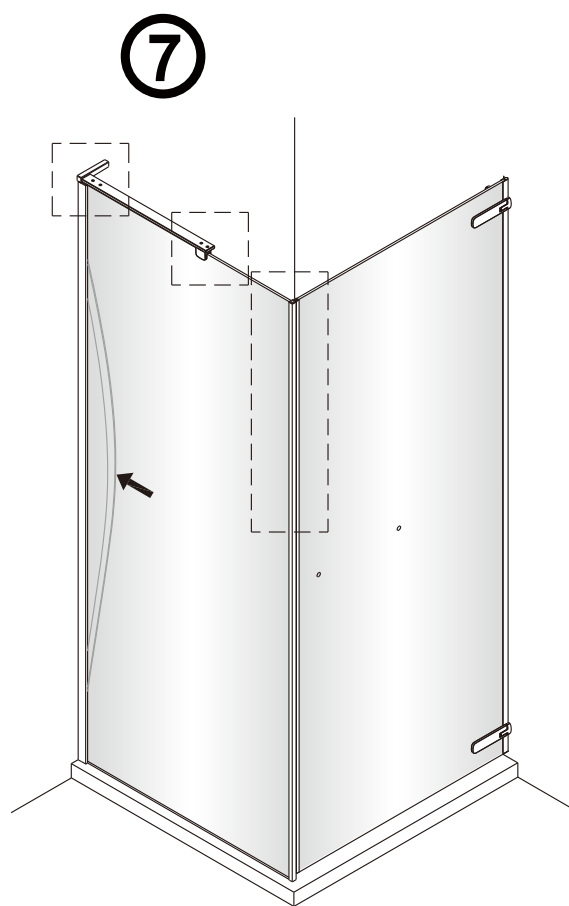

SET A

Size	A(mm)
SATTGDO80CRT SATTGDO80CT	780
SATTGDO90CRT SATTGDO90CT	880
SATTGDO100CRT SATTGDO100CT	980

①

2

sloupněte
oboustrannou
lepící pásku

Poznámka: Vnitřní strana koutu
- Easy Clean

Size	B(mm)
SATTGDNSTENA80CRT SATTGDNSTENA80CT	773~788
SATTGDNSTENA90CRT SATTGDNSTENA90CT	873~888
SATTGDNSTENA100CRT SATTGDNSTENA100CT	973~988

5

Poznámka: Vnitřní strana koutu
- Easy Clean

10

11

SET B

Size	A(mm)
SATTGDN80CRT SATTGDN80CT SATTGDN80BT	775~790
SATTGDN90CRT SATTGDN90CT SATTGDN90BT	875~890
SATTGDN100CRT SATTGDN100CT SATTGDN100BT	975~990
SATTGDN120CRT SATTGDN120CT SATTGDN120BT	1175~1190

Size	B(mm)
SATTGDNSTENA80CRT SATTGDNSTENA80CT SATTGDNSTENA80BT	770~785
SATTGDNSTENA90CRT SATTGDNSTENA90CT SATTGDNSTENA90BT	870~885
SATTGDNSTENA100CRT SATTGDNSTENA100CT SATTGDNSTENA100BT	970~985

1

Poznámka: Vnitřní strana koutu
- Easy Clean