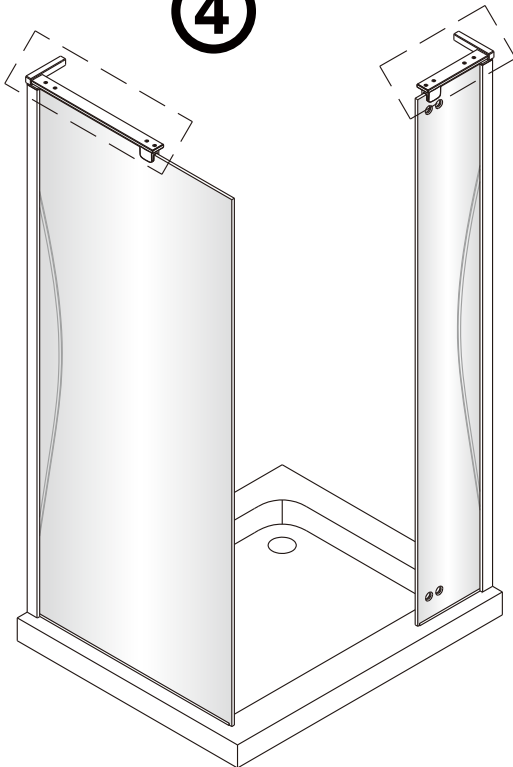

SET A

Size	A(mm)
SATTGDO80CRT SATTGDO80CT	780
SATTGDO90CRT SATTGDO90CT	880
SATTGDO100CRT SATTGDO100CT	980

①

2

sloupněte
oboustrannou
lepící pásku

Poznámka: Vnitřní strana koutu
- Easy Clean

Size	B(mm)
SATTGDNSTENA80CRT SATTGDNSTENA80CT	773~788
SATTGDNSTENA90CRT SATTGDNSTENA90CT	873~888
SATTGDNSTENA100CRT SATTGDNSTENA100CT	973~988

Size	B(mm)
SATTGDNSTENA80CRT SATTGDNSTENA80CT SATTGDNSTENA80BT	770~785
SATTGDNSTENA90CRT SATTGDNSTENA90CT SATTGDNSTENA90BT	870~885
SATTGDNSTENA100CRT SATTGDNSTENA100CT SATTGDNSTENA100BT	970~985

1

Poznámka: Vnitřní strana koutu
- Easy Clean

sloupněte
oboustrannou
lepící pásku

2

3

4

5

Odmastěte sklo přiloženým čistícím ubrouskem.

sloupněte oboustrannou lepicí pásku

Odmastěte sklo přiloženým čistícím ubrouskem.

sloupněte oboustrannou lepicí pásku

6

Poznámka: Vnitřní strana koutu
- Easy Clean

7

Odmastěte sklo přiloženým
čistícím ubrouskem.

8

9

10