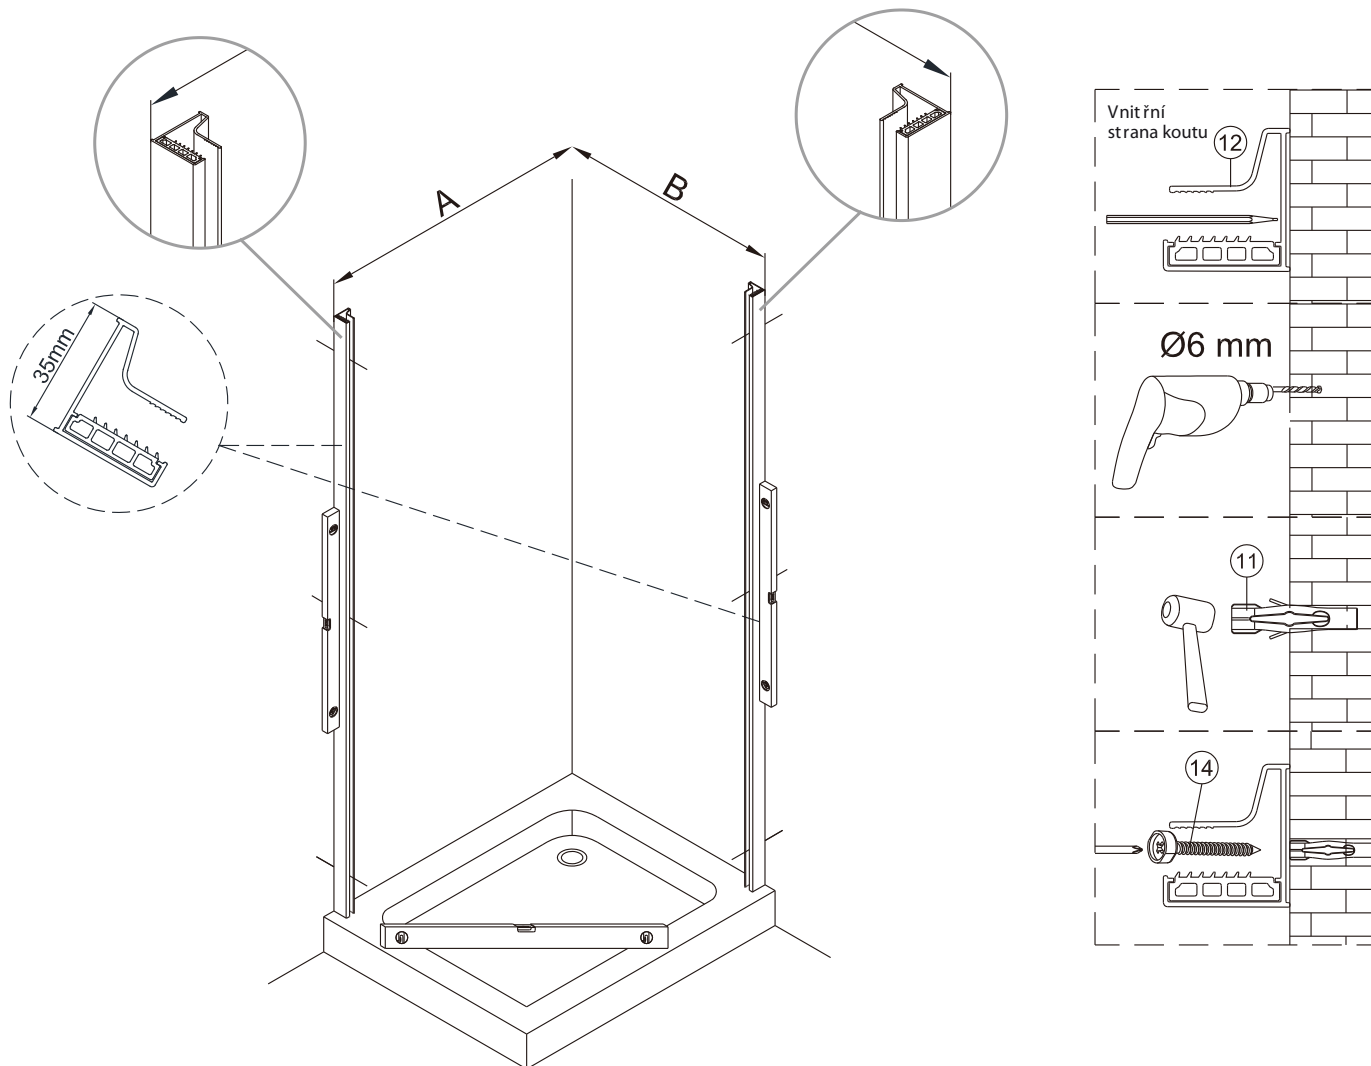

SET A

Size	A(mm)
SATTGDO80CRT SATTGDO80CT	780
SATTGDO90CRT SATTGDO90CT	880
SATTGDO100CRT SATTGDO100CT	980

①

2

sloupněte
oboustrannou
lepící pásku

Poznámka: Vnitřní strana koutu
- Easy Clean

Size	B(mm)
SATTGDNSTENA80CRT SATTGDNSTENA80CT	773~788
SATTGDNSTENA90CRT SATTGDNSTENA90CT	873~888
SATTGDNSTENA100CRT SATTGDNSTENA100CT	973~988

5

Poznámka: Vnitřní strana koutu
- Easy Clean

10

11

SET B

Size	A(mm)
SATTGDN80CRT SATTGDN80CT SATTGDN80BT	775~790
SATTGDN90CRT SATTGDN90CT SATTGDN90BT	875~890
SATTGDN100CRT SATTGDN100CT SATTGDN100BT	975~990
SATTGDN120CRT SATTGDN120CT SATTGDN120BT	1175~1190

Size	B(mm)
SATTGDNSTENA80CRT SATTGDNSTENA80CT SATTGDNSTENA80BT	770~785
SATTGDNSTENA90CRT SATTGDNSTENA90CT SATTGDNSTENA90BT	870~885
SATTGDNSTENA100CRT SATTGDNSTENA100CT SATTGDNSTENA100BT	970~985

1

Poznámka: Vnitřní strana koutu
- Easy Clean