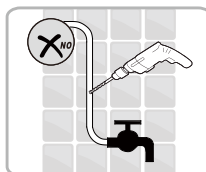

SET A

Size	A(mm)
SATTGDO80CRT SATTGDO80CT	780
SATTGDO90CRT SATTGDO90CT	880
SATTGDO100CRT SATTGDO100CT	980

①

2

sloupněte
oboustrannou
lepící pásku

Poznámka: Vnitřní strana koutu
- Easy Clean

Size	B(mm)
SATTGDNSTENA80CRT SATTGDNSTENA80CT	773~788
SATTGDNSTENA90CRT SATTGDNSTENA90CT	873~888
SATTGDNSTENA100CRT SATTGDNSTENA100CT	973~988