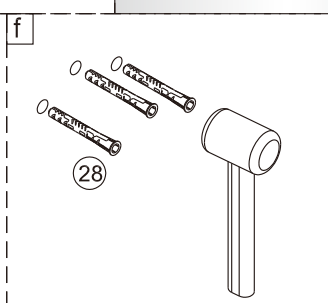

SATTGDN+SATTGDNSTENA

SATTGDNSTENA

SATTGDO

SATTGDN

11 x5	12 x1	13 x1	14 x3 ST4X40
18 x1	38 x1 Cleaning Wipe	44 x2 M4X12	45 x2
46 x1	47 x2 M4X6	48 x1	49 x2 ST4X40
50 x1	53 x1	56 x1 4mm	57 x1
61 x1	62 x1	63 x1	64 x1
65 x1	66 x1		

SET A

Size	A(mm)
SATTGDO80CRT SATTGDO80CT	780
SATTGDO90CRT SATTGDO90CT	880
SATTGDO100CRT SATTGDO100CT	980

①

2

sloupněte
oboustrannou
lepící pásku

Poznámka: Vnitřní strana koutu
- Easy Clean

Size	B(mm)
SATTGDNSTENA80CRT SATTGDNSTENA80CT	773~788
SATTGDNSTENA90CRT SATTGDNSTENA90CT	873~888
SATTGDNSTENA100CRT SATTGDNSTENA100CT	973~988

5

Poznámka: Vnitřní strana koutu
- Easy Clean

10

11

SET B

Size	A(mm)
SATTGDN80CRT SATTGDN80CT SATTGDN80BT	775~790
SATTGDN90CRT SATTGDN90CT SATTGDN90BT	875~890
SATTGDN100CRT SATTGDN100CT SATTGDN100BT	975~990
SATTGDN120CRT SATTGDN120CT SATTGDN120BT	1175~1190

Size	B(mm)
SATTGDNSTENA80CRT SATTGDNSTENA80CT SATTGDNSTENA80BT	770~785
SATTGDNSTENA90CRT SATTGDNSTENA90CT SATTGDNSTENA90BT	870~885
SATTGDNSTENA100CRT SATTGDNSTENA100CT SATTGDNSTENA100BT	970~985

1

Poznámka: Vnitřní strana koutu
- Easy Clean