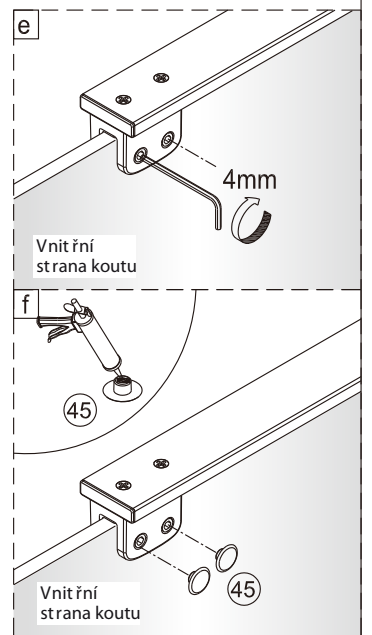

SATTGDN+SATTGDNSTENA

SATTGDNSTENA

SATTGDO

SATTGDN

11 x5	12 x1	13 x1	14 x3 ST4X40
18 x1	38 x1 Cleaning Wipe	44 x2 M4X12	45 x2
46 x1	47 x2 M4X6	48 x1	49 x2 ST4X40
50 x1	53 x1	56 x1 4mm	57 x1
61 x1	62 x1	63 x1	64 x1
65 x1	66 x1		

SET A

Size	A(mm)
SATTGDO80CRT SATTGDO80CT	780
SATTGDO90CRT SATTGDO90CT	880
SATTGDO100CRT SATTGDO100CT	980

①

2

sloupněte
oboustrannou
lepící pásku

Poznámka: Vnitřní strana koutu
- Easy Clean

Size	B(mm)
SATTGDNSTENA80CRT SATTGDNSTENA80CT	773~788
SATTGDNSTENA90CRT SATTGDNSTENA90CT	873~888
SATTGDNSTENA100CRT SATTGDNSTENA100CT	973~988

5

Poznámka: Vnitřní strana koutu
- Easy Clean

10

11

SET B

Size	A(mm)
SATTGDN80CRT SATTGDN80CT SATTGDN80BT	775~790
SATTGDN90CRT SATTGDN90CT SATTGDN90BT	875~890
SATTGDN100CRT SATTGDN100CT SATTGDN100BT	975~990
SATTGDN120CRT SATTGDN120CT SATTGDN120BT	1175~1190

Size	B(mm)
SATTGDNSTENA80CRT SATTGDNSTENA80CT SATTGDNSTENA80BT	770~785
SATTGDNSTENA90CRT SATTGDNSTENA90CT SATTGDNSTENA90BT	870~885
SATTGDNSTENA100CRT SATTGDNSTENA100CT SATTGDNSTENA100BT	970~985

1

Poznámka: Vnitřní strana koutu
- Easy Clean