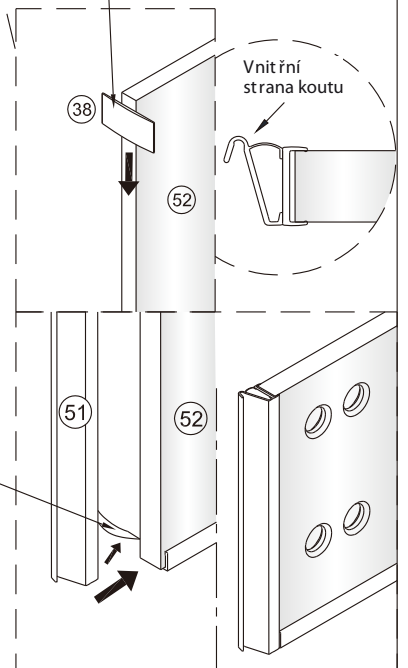

SET A

Size	A(mm)
SATTGDO80CRT SATTGDO80CT	780
SATTGDO90CRT SATTGDO90CT	880
SATTGDO100CRT SATTGDO100CT	980

①

2

sloupněte
oboustrannou
lepící pásku

Poznámka: Vnitřní strana koutu
- Easy Clean

Size	B(mm)
SATTGDNSTENA80CRT SATTGDNSTENA80CT	773~788
SATTGDNSTENA90CRT SATTGDNSTENA90CT	873~888
SATTGDNSTENA100CRT SATTGDNSTENA100CT	973~988

Size	B(mm)
SATTGDNSTENA80CRT SATTGDNSTENA80CT SATTGDNSTENA80BT	770~785
SATTGDNSTENA90CRT SATTGDNSTENA90CT SATTGDNSTENA90BT	870~885
SATTGDNSTENA100CRT SATTGDNSTENA100CT SATTGDNSTENA100BT	970~985

1

Poznámka: Vnitřní strana koutu
- Easy Clean

sloupněte
oboustrannou
lepící pásku

2

3

4

5

Odmastěte sklo přiloženým čistícím ubrouskem.

sloupněte oboustrannou lepicí pásku

Odmastěte sklo přiloženým čistícím ubrouskem.

sloupněte oboustrannou lepicí pásku

6

Poznámka: Vnitřní strana koutu
- Easy Clean

7

Odmastěte sklo přiloženým
čistícím ubrouskem.

8

9

10