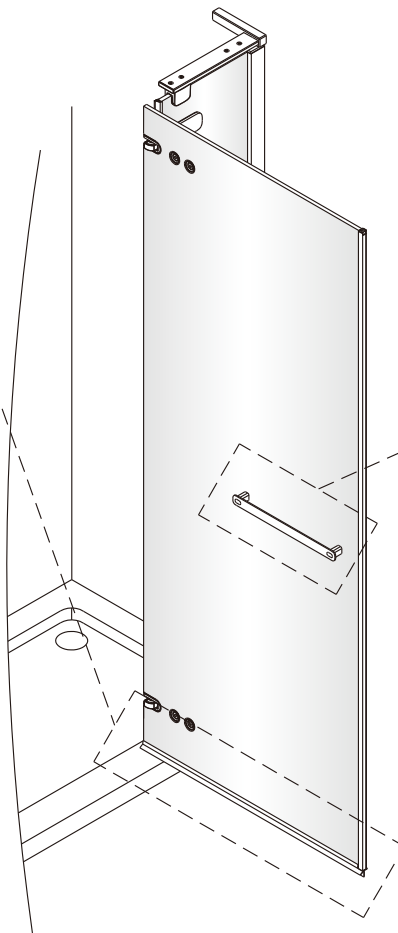

SET A

Size	A(mm)
SATTGDO80CRT SATTGDO80CT	780
SATTGDO90CRT SATTGDO90CT	880
SATTGDO100CRT SATTGDO100CT	980

①

2

sloupněte
oboustrannou
lepící pásku

Poznámka: Vnitřní strana koutu
- Easy Clean

Size	B(mm)
SATTGDNSTENA80CRT SATTGDNSTENA80CT	773~788
SATTGDNSTENA90CRT SATTGDNSTENA90CT	873~888
SATTGDNSTENA100CRT SATTGDNSTENA100CT	973~988

sloupněte oboustrannou lepicí pásku

6

Poznámka: Vnitřní strana koutu
- Easy Clean

7

Odmastěte sklo přiloženým
čistícím ubrouskem.

8

9

10