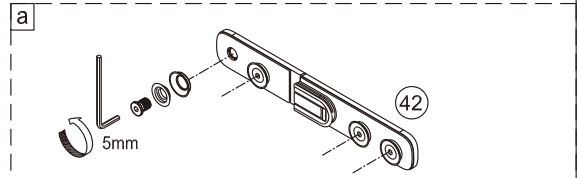

Poznámka: Vnitřní strana koutu
- Easy Clean