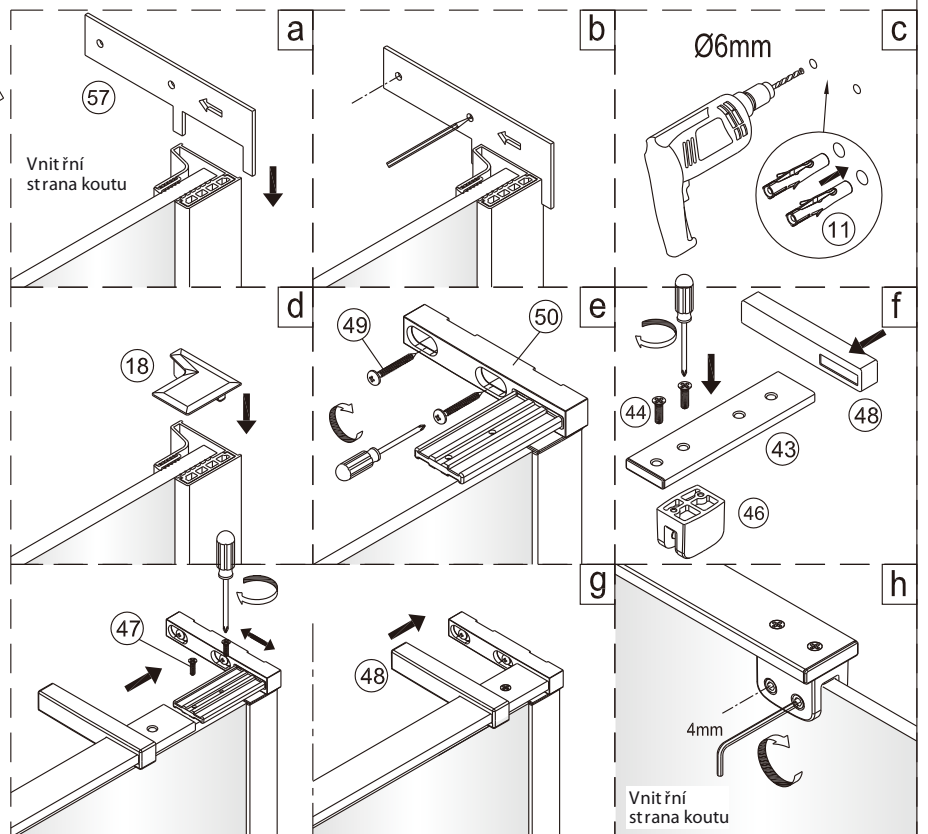

SET A

Size	A(mm)
SATTGDO80CRT SATTGDO80CT	780
SATTGDO90CRT SATTGDO90CT	880
SATTGDO100CRT SATTGDO100CT	980

①

2

sloupněte
oboustrannou
lepící pásku

Poznámka: Vnitřní strana koutu
- Easy Clean

Size	B(mm)
SATTGDNSTENA80CRT SATTGDNSTENA80CT	773~788
SATTGDNSTENA90CRT SATTGDNSTENA90CT	873~888
SATTGDNSTENA100CRT SATTGDNSTENA100CT	973~988

Size	B(mm)
SATTGDNSTENA80CRT SATTGDNSTENA80CT SATTGDNSTENA80BT	770~785
SATTGDNSTENA90CRT SATTGDNSTENA90CT SATTGDNSTENA90BT	870~885
SATTGDNSTENA100CRT SATTGDNSTENA100CT SATTGDNSTENA100BT	970~985

1

Poznámka: Vnitřní strana koutu
- Easy Clean

sloupněte
oboustrannou
lepící pásku

2

3

4

5

Odmastěte sklo přiloženým čistícím ubrouskem.

sloupněte oboustrannou lepicí pásku

Odmastěte sklo přiloženým čistícím ubrouskem.

sloupněte oboustrannou lepicí pásku

6

Poznámka: Vnitřní strana koutu
- Easy Clean

7

Odmastěte sklo přiloženým
čistícím ubrouskem.

8

9

10