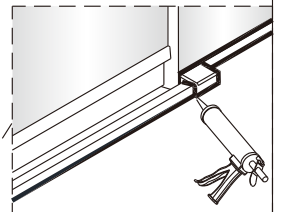

11

sloupněte
oboustrannou
lepící pásku

12