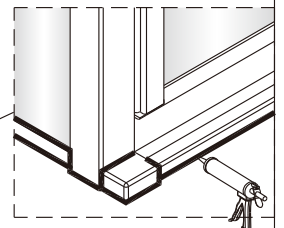

SET A

Size	A(mm)
SATTGDO80CRT SATTGDO80CT	780
SATTGDO90CRT SATTGDO90CT	880
SATTGDO100CRT SATTGDO100CT	980

①

2

sloupněte
oboustrannou
lepící pásku

Poznámka: Vnitřní strana koutu
- Easy Clean

Size	B(mm)
SATTGDNSTENA80CRT SATTGDNSTENA80CT	773~788
SATTGDNSTENA90CRT SATTGDNSTENA90CT	873~888
SATTGDNSTENA100CRT SATTGDNSTENA100CT	973~988

5

Poznámka: Vnitřní strana koutu
- Easy Clean

10

11

SET B

Size	A(mm)
SATTGDN80CRT SATTGDN80CT SATTGDN80BT	775~790
SATTGDN90CRT SATTGDN90CT SATTGDN90BT	875~890
SATTGDN100CRT SATTGDN100CT SATTGDN100BT	975~990
SATTGDN120CRT SATTGDN120CT SATTGDN120BT	1175~1190

Size	B(mm)
SATTGDNSTENA80CRT SATTGDNSTENA80CT SATTGDNSTENA80BT	770~785
SATTGDNSTENA90CRT SATTGDNSTENA90CT SATTGDNSTENA90BT	870~885
SATTGDNSTENA100CRT SATTGDNSTENA100CT SATTGDNSTENA100BT	970~985

1

Poznámka: Vnitřní strana koutu
- Easy Clean