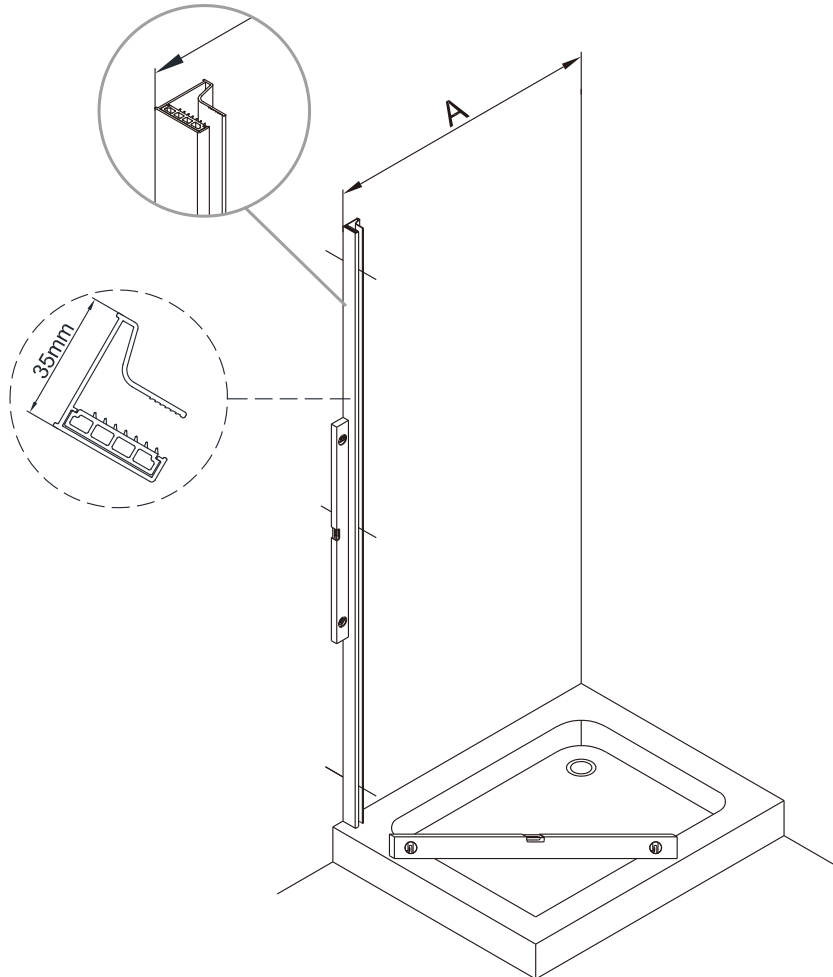

SATTGDNSTENA80CRT
SATTGDNSTENA80CT
SATTGDNSTENA80BT
SATTGDNSTENA90CRT
SATTGDNSTENA90CT
SATTGDNSTENA90BT
SATTGDNSTENA100CRT
SATTGDNSTENA100CT
SATTGDNSTENA100BT

SET A(Page 3-9)

SATTGDO+SATTGDNSTENA

SET B(Page 10-17)

SET A

Size	A(mm)
SATTGDO80CRT SATTGDO80CT	780
SATTGDO90CRT SATTGDO90CT	880
SATTGDO100CRT SATTGDO100CT	980

①

2

sloupněte
oboustrannou
lepící pásku

Poznámka: Vnitřní strana koutu
- Easy Clean

Size	B(mm)
SATTGDNSTENA80CRT SATTGDNSTENA80CT	773~788
SATTGDNSTENA90CRT SATTGDNSTENA90CT	873~888
SATTGDNSTENA100CRT SATTGDNSTENA100CT	973~988

5

Poznámka: Vnitřní strana koutu
- Easy Clean

10

11

SET B

Size	A(mm)
SATTGDN80CRT SATTGDN80CT SATTGDN80BT	775~790
SATTGDN90CRT SATTGDN90CT SATTGDN90BT	875~890
SATTGDN100CRT SATTGDN100CT SATTGDN100BT	975~990
SATTGDN120CRT SATTGDN120CT SATTGDN120BT	1175~1190

Size	B(mm)
SATTGDNSTENA80CRT SATTGDNSTENA80CT SATTGDNSTENA80BT	770~785
SATTGDNSTENA90CRT SATTGDNSTENA90CT SATTGDNSTENA90BT	870~885
SATTGDNSTENA100CRT SATTGDNSTENA100CT SATTGDNSTENA100BT	970~985

1

Poznámka: Vnitřní strana koutu
- Easy Clean