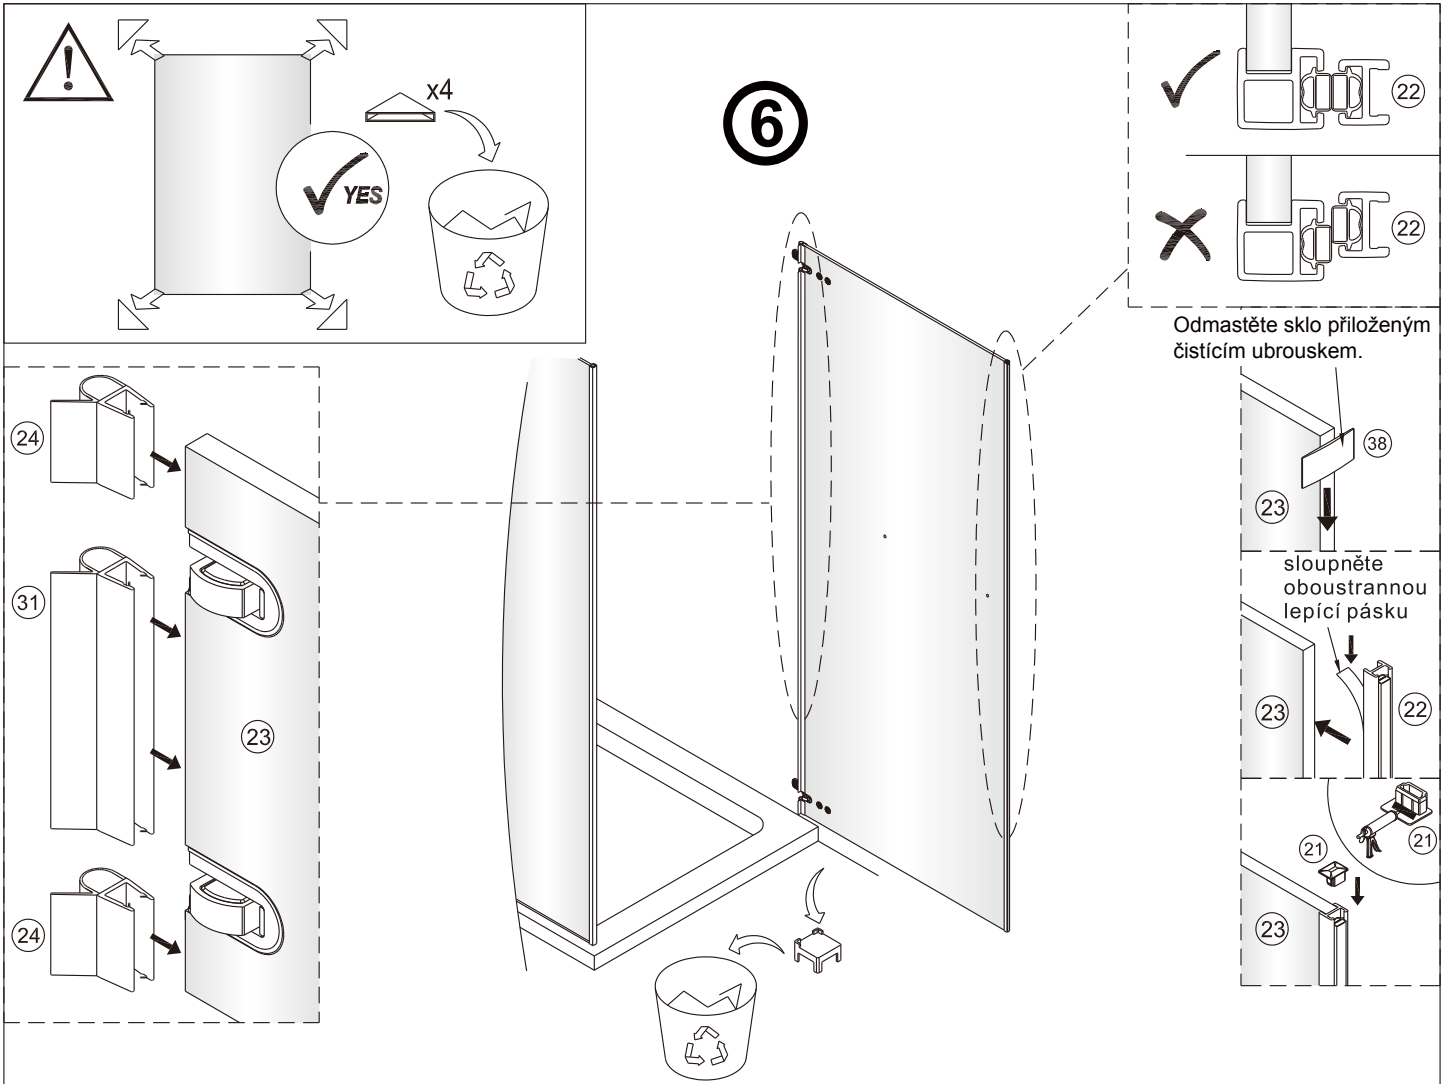

SET A

Size	A(mm)
SATTGDO80CRT SATTGDO80CT	780
SATTGDO90CRT SATTGDO90CT	880
SATTGDO100CRT SATTGDO100CT	980

①

2

sloupněte
oboustrannou
lepící pásku

Poznámka: Vnitřní strana koutu
- Easy Clean

Size	B(mm)
SATTGDNSTENA80CRT SATTGDNSTENA80CT	773~788
SATTGDNSTENA90CRT SATTGDNSTENA90CT	873~888
SATTGDNSTENA100CRT SATTGDNSTENA100CT	973~988

5

Poznámka: Vnitřní strana koutu
- Easy Clean

10

11

SET B

Size	A(mm)
SATTGDN80CRT SATTGDN80CT SATTGDN80BT	775~790
SATTGDN90CRT SATTGDN90CT SATTGDN90BT	875~890
SATTGDN100CRT SATTGDN100CT SATTGDN100BT	975~990
SATTGDN120CRT SATTGDN120CT SATTGDN120BT	1175~1190

Size	B(mm)
SATTGDNSTENA80CRT SATTGDNSTENA80CT SATTGDNSTENA80BT	770~785
SATTGDNSTENA90CRT SATTGDNSTENA90CT SATTGDNSTENA90BT	870~885
SATTGDNSTENA100CRT SATTGDNSTENA100CT SATTGDNSTENA100BT	970~985

1

Poznámka: Vnitřní strana koutu
- Easy Clean