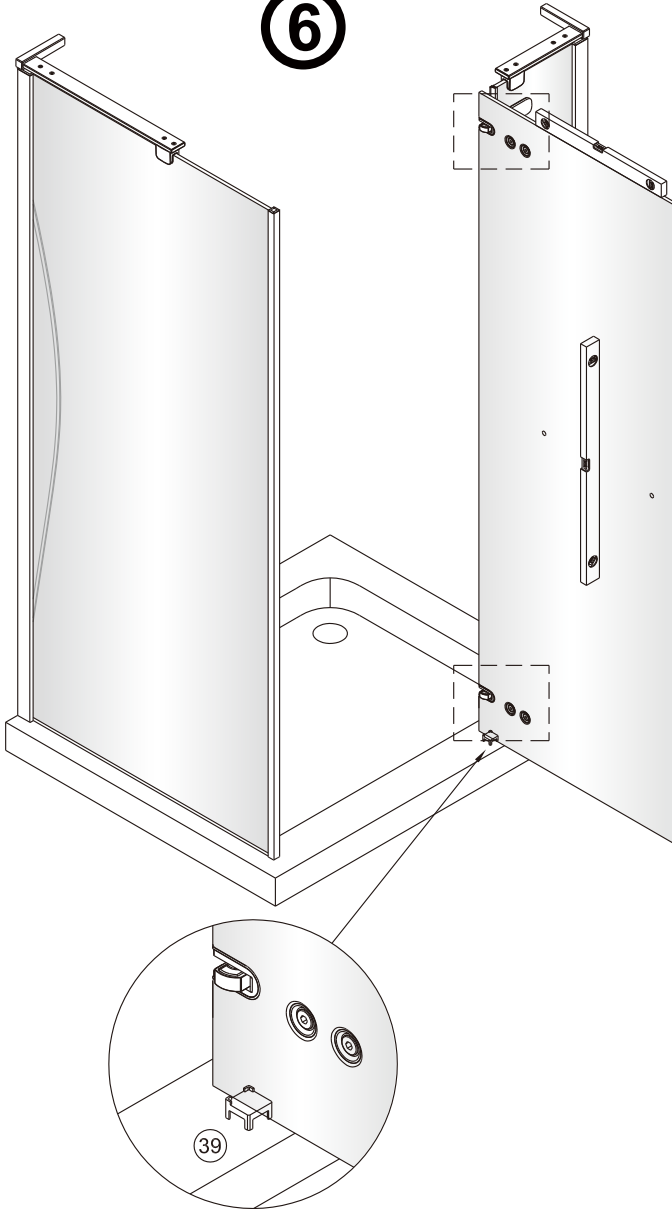

Size	B(mm)
SATTGDNSTENA80CRT SATTGDNSTENA80CT SATTGDNSTENA80BT	770~785
SATTGDNSTENA90CRT SATTGDNSTENA90CT SATTGDNSTENA90BT	870~885
SATTGDNSTENA100CRT SATTGDNSTENA100CT SATTGDNSTENA100BT	970~985

1

Poznámka: Vnitřní strana koutu
- Easy Clean

sloupněte
oboustrannou
lepící pásku

2

3

4

5

Odmastěte sklo přiloženým čistícím ubrouskem.

sloupněte oboustrannou lepicí pásku

Odmastěte sklo přiloženým čistícím ubrouskem.

sloupněte oboustrannou lepicí pásku

6

Poznámka: Vnitřní strana koutu
- Easy Clean

7

Odmastěte sklo přiloženým
čistícím ubrouskem.

8

9

10