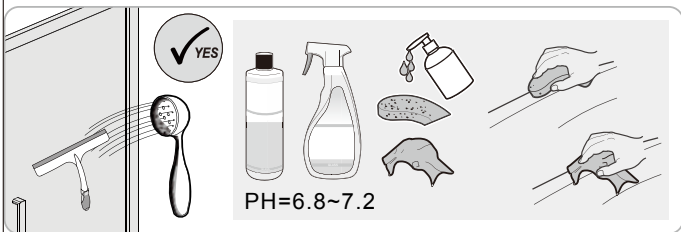

sloupněte oboustrannou lepicí pásku

6

Poznámka: Vnitřní strana koutu
- Easy Clean

7

Odmastěte sklo přiloženým
čistícím ubrouskem.

8

9

10

11

sloupněte
oboustrannou
lepící pásku

12

SAT® is registered trademark of

**Swiss
Aqua
Technologies**

Swiss Aqua Technologies AG

Gewerbestrasse 9, 6330 Cham, Switzerland

www.swatec.ch