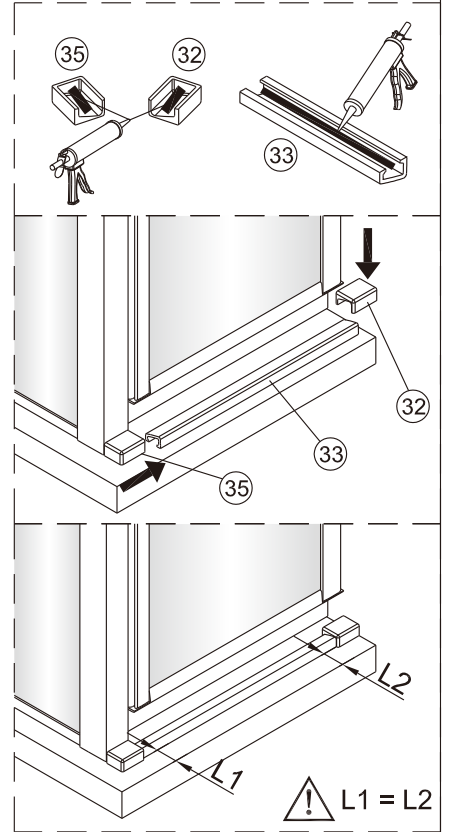

SET A

Size	A(mm)
SATTGDO80CRT SATTGDO80CT	780
SATTGDO90CRT SATTGDO90CT	880
SATTGDO100CRT SATTGDO100CT	980

①

2

sloupněte
oboustrannou
lepící pásku

Poznámka: Vnitřní strana koutu
- Easy Clean

Size	B(mm)
SATTGDNSTENA80CRT SATTGDNSTENA80CT	773~788
SATTGDNSTENA90CRT SATTGDNSTENA90CT	873~888
SATTGDNSTENA100CRT SATTGDNSTENA100CT	973~988

5

Poznámka: Vnitřní strana koutu
- Easy Clean

10

11

SET B

Size	A(mm)
SATTGDN80CRT SATTGDN80CT SATTGDN80BT	775~790
SATTGDN90CRT SATTGDN90CT SATTGDN90BT	875~890
SATTGDN100CRT SATTGDN100CT SATTGDN100BT	975~990
SATTGDN120CRT SATTGDN120CT SATTGDN120BT	1175~1190

Size	B(mm)
SATTGDNSTENA80CRT SATTGDNSTENA80CT SATTGDNSTENA80BT	770~785
SATTGDNSTENA90CRT SATTGDNSTENA90CT SATTGDNSTENA90BT	870~885
SATTGDNSTENA100CRT SATTGDNSTENA100CT SATTGDNSTENA100BT	970~985

1

Poznámka: Vnitřní strana koutu
- Easy Clean