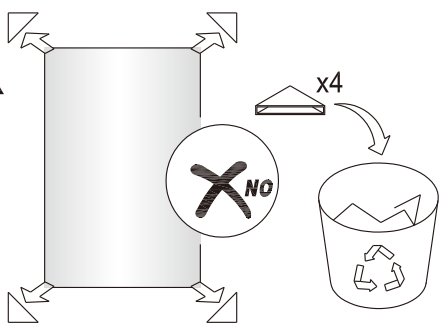

SET A

Size	A(mm)
SATTGDO80CRT SATTGDO80CT	780
SATTGDO90CRT SATTGDO90CT	880
SATTGDO100CRT SATTGDO100CT	980

①

2

sloupněte
oboustrannou
lepící pásku

Poznámka: Vnitřní strana koutu
- Easy Clean

Size	B(mm)
SATTGDNSTENA80CRT SATTGDNSTENA80CT	773~788
SATTGDNSTENA90CRT SATTGDNSTENA90CT	873~888
SATTGDNSTENA100CRT SATTGDNSTENA100CT	973~988

5

Poznámka: Vnitřní strana koutu
- Easy Clean

10

11

SET B

Size	A(mm)
SATTGDN80CRT SATTGDN80CT SATTGDN80BT	775~790
SATTGDN90CRT SATTGDN90CT SATTGDN90BT	875~890
SATTGDN100CRT SATTGDN100CT SATTGDN100BT	975~990
SATTGDN120CRT SATTGDN120CT SATTGDN120BT	1175~1190

Size	B(mm)
SATTGDNSTENA80CRT SATTGDNSTENA80CT SATTGDNSTENA80BT	770~785
SATTGDNSTENA90CRT SATTGDNSTENA90CT SATTGDNSTENA90BT	870~885
SATTGDNSTENA100CRT SATTGDNSTENA100CT SATTGDNSTENA100BT	970~985

1

Poznámka: Vnitřní strana koutu
- Easy Clean