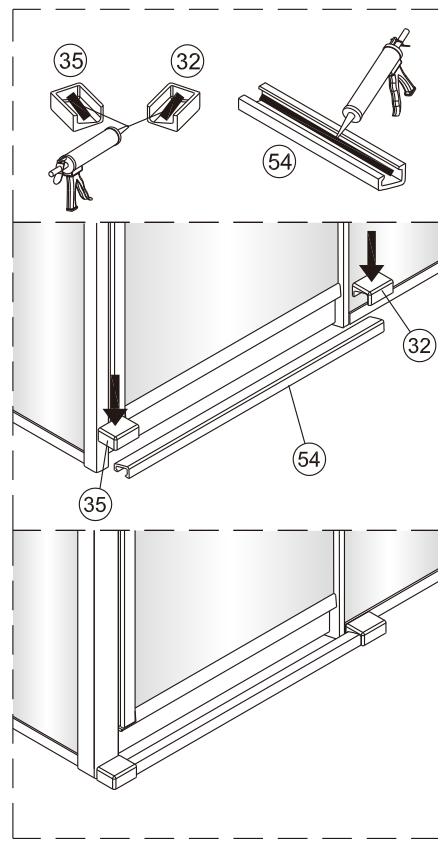

SET A

Size	A(mm)
SATTGDO80CRT SATTGDO80CT	780
SATTGDO90CRT SATTGDO90CT	880
SATTGDO100CRT SATTGDO100CT	980

①

2

sloupněte
oboustrannou
lepící pásku

Poznámka: Vnitřní strana koutu
- Easy Clean

Size	B(mm)
SATTGDNSTENA80CRT SATTGDNSTENA80CT	773~788
SATTGDNSTENA90CRT SATTGDNSTENA90CT	873~888
SATTGDNSTENA100CRT SATTGDNSTENA100CT	973~988

5

Poznámka: Vnitřní strana koutu
- Easy Clean

10

11

SET B

Size	A(mm)
SATTGDN80CRT SATTGDN80CT SATTGDN80BT	775~790
SATTGDN90CRT SATTGDN90CT SATTGDN90BT	875~890
SATTGDN100CRT SATTGDN100CT SATTGDN100BT	975~990
SATTGDN120CRT SATTGDN120CT SATTGDN120BT	1175~1190

Size	B(mm)
SATTGDNSTENA80CRT SATTGDNSTENA80CT SATTGDNSTENA80BT	770~785
SATTGDNSTENA90CRT SATTGDNSTENA90CT SATTGDNSTENA90BT	870~885
SATTGDNSTENA100CRT SATTGDNSTENA100CT SATTGDNSTENA100BT	970~985

1

Poznámka: Vnitřní strana koutu
- Easy Clean

sloupněte oboustrannou lepicí pásku

6

Poznámka: Vnitřní strana koutu
- Easy Clean

7

Odmastěte sklo přiloženým
čistícím ubrouskem.

8

9

10