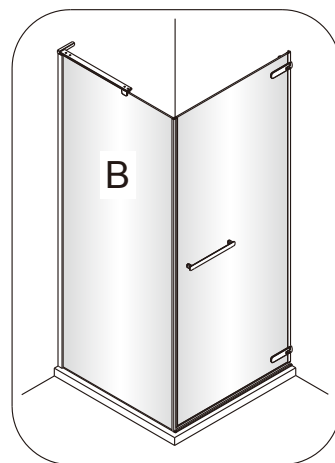

SET A

Size	A(mm)
SATTGDO80CRT SATTGDO80CT	780
SATTGDO90CRT SATTGDO90CT	880
SATTGDO100CRT SATTGDO100CT	980

①

2

sloupněte
oboustrannou
lepící pásku

Poznámka: Vnitřní strana koutu
- Easy Clean

Size	B(mm)
SATTGDNSTENA80CRT SATTGDNSTENA80CT	773~788
SATTGDNSTENA90CRT SATTGDNSTENA90CT	873~888
SATTGDNSTENA100CRT SATTGDNSTENA100CT	973~988

5

Poznámka: Vnitřní strana koutu
- Easy Clean

10

11

SET B

Size	A(mm)
SATTGDN80CRT SATTGDN80CT SATTGDN80BT	775~790
SATTGDN90CRT SATTGDN90CT SATTGDN90BT	875~890
SATTGDN100CRT SATTGDN100CT SATTGDN100BT	975~990
SATTGDN120CRT SATTGDN120CT SATTGDN120BT	1175~1190

Size	B(mm)
SATTGDNSTENA80CRT SATTGDNSTENA80CT SATTGDNSTENA80BT	770~785
SATTGDNSTENA90CRT SATTGDNSTENA90CT SATTGDNSTENA90BT	870~885
SATTGDNSTENA100CRT SATTGDNSTENA100CT SATTGDNSTENA100BT	970~985

1

Poznámka: Vnitřní strana koutu
- Easy Clean