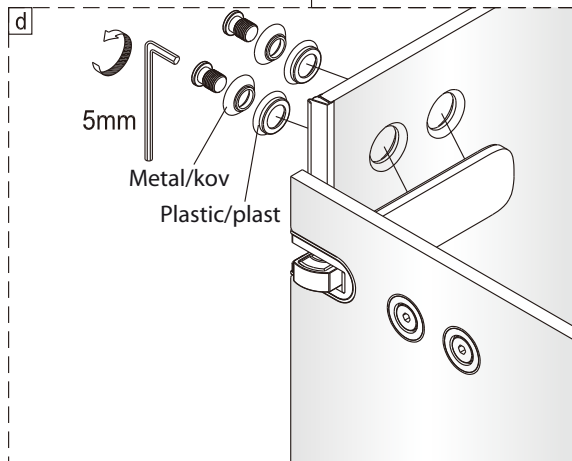

SET A

Size	A(mm)
SATTGDO80CRT SATTGDO80CT	780
SATTGDO90CRT SATTGDO90CT	880
SATTGDO100CRT SATTGDO100CT	980

①

2

sloupněte
oboustrannou
lepící pásku

Poznámka: Vnitřní strana koutu
- Easy Clean

Size	B(mm)
SATTGDNSTENA80CRT SATTGDNSTENA80CT	773~788
SATTGDNSTENA90CRT SATTGDNSTENA90CT	873~888
SATTGDNSTENA100CRT SATTGDNSTENA100CT	973~988

Size	B(mm)
SATTGDNSTENA80CRT SATTGDNSTENA80CT SATTGDNSTENA80BT	770~785
SATTGDNSTENA90CRT SATTGDNSTENA90CT SATTGDNSTENA90BT	870~885
SATTGDNSTENA100CRT SATTGDNSTENA100CT SATTGDNSTENA100BT	970~985

1

Poznámka: Vnitřní strana koutu
- Easy Clean

sloupněte
oboustrannou
lepící pásku

2

3

4

5

Odmastěte sklo přiloženým čistícím ubrouskem.

sloupněte oboustrannou lepicí pásku

Odmastěte sklo přiloženým čistícím ubrouskem.

sloupněte oboustrannou lepicí pásku

6

Poznámka: Vnitřní strana koutu
- Easy Clean

7

Odmastěte sklo přiloženým
čistícím ubrouskem.

8

9

10