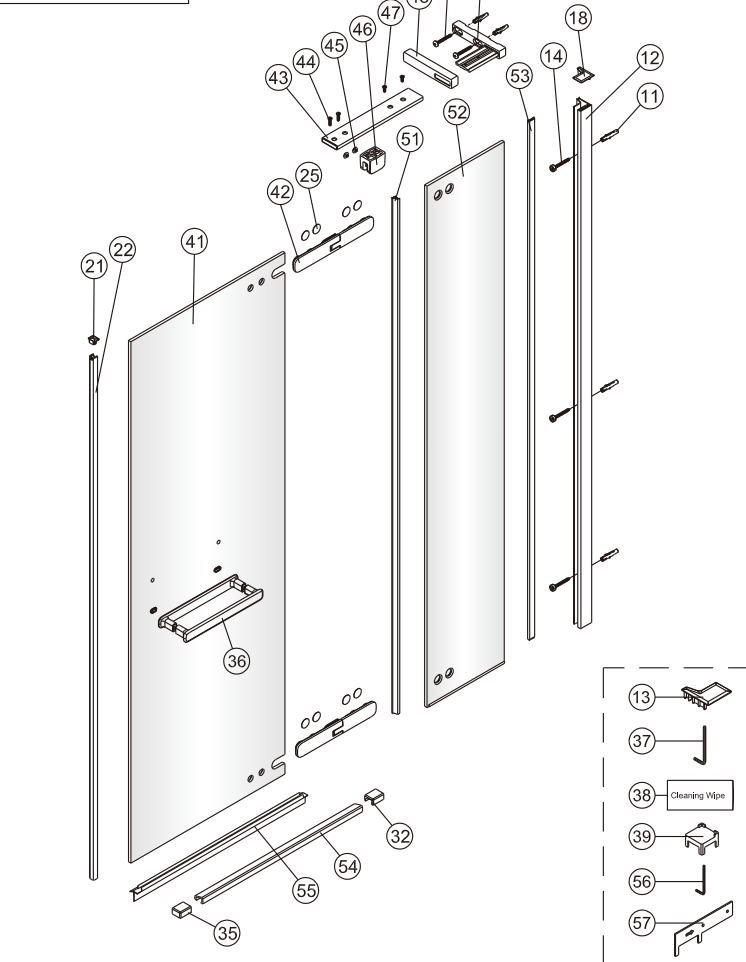

SATTGDN+SATTGDNSTENA

SATTGDNSTENA

SATTGDO

SATTGDN

11 x5	12 x1	13 x1	14 x3 ST4X40
18 x1	38 x1 Cleaning Wipe	44 x2 M4X12	45 x2
46 x1	47 x2 M4X6	48 x1	49 x2 ST4X40
50 x1	53 x1	56 x1 4mm	57 x1
61 x1	62 x1	63 x1	64 x1
65 x1	66 x1		

SET A

Size	A(mm)
SATTGDO80CRT SATTGDO80CT	780
SATTGDO90CRT SATTGDO90CT	880
SATTGDO100CRT SATTGDO100CT	980

①

2

sloupněte
oboustrannou
lepící pásku

Poznámka: Vnitřní strana koutu
- Easy Clean

Size	B(mm)
SATTGDNSTENA80CRT SATTGDNSTENA80CT	773~788
SATTGDNSTENA90CRT SATTGDNSTENA90CT	873~888
SATTGDNSTENA100CRT SATTGDNSTENA100CT	973~988

5

Poznámka: Vnitřní strana koutu
- Easy Clean

10

11

SET B

Size	A(mm)
SATTGDN80CRT SATTGDN80CT SATTGDN80BT	775~790
SATTGDN90CRT SATTGDN90CT SATTGDN90BT	875~890
SATTGDN100CRT SATTGDN100CT SATTGDN100BT	975~990
SATTGDN120CRT SATTGDN120CT SATTGDN120BT	1175~1190

Size	B(mm)
SATTGDNSTENA80CRT SATTGDNSTENA80CT SATTGDNSTENA80BT	770~785
SATTGDNSTENA90CRT SATTGDNSTENA90CT SATTGDNSTENA90BT	870~885
SATTGDNSTENA100CRT SATTGDNSTENA100CT SATTGDNSTENA100BT	970~985

1

Poznámka: Vnitřní strana koutu
- Easy Clean