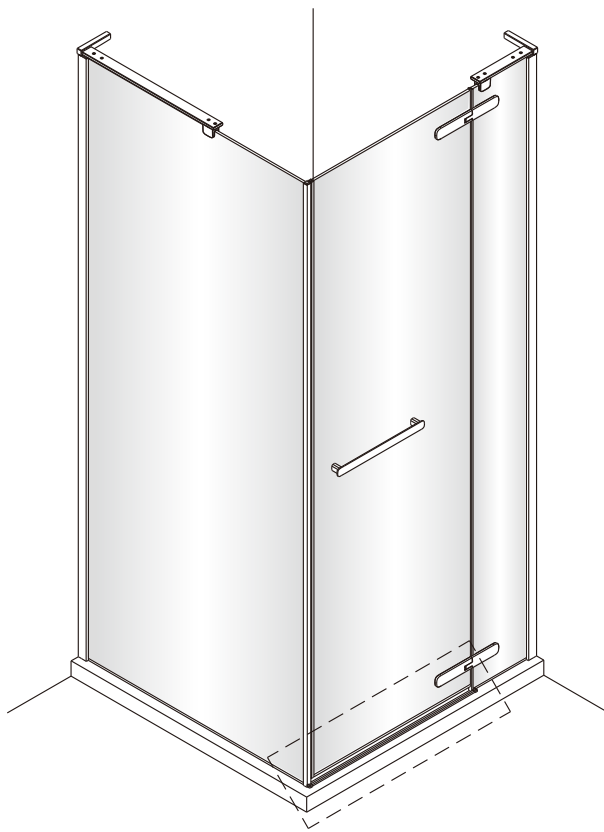

sloupněte oboustrannou lepicí pásku

6

Poznámka: Vnitřní strana koutu
- Easy Clean

7

Odmastěte sklo přiloženým
čistícím ubrouskem.

8

9

10