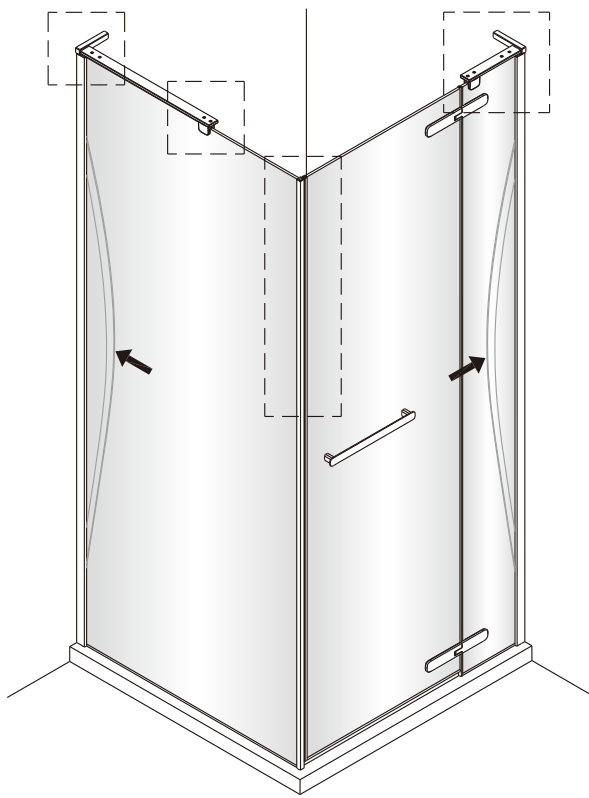

sloupněte oboustrannou lepicí pásku

6

Poznámka: Vnitřní strana koutu
- Easy Clean

7

Odmastěte sklo přiloženým
čistícím ubrouskem.

8

9

10