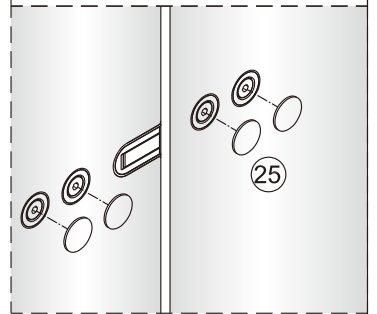

sloupněte
oboustrannou
lepící pásku