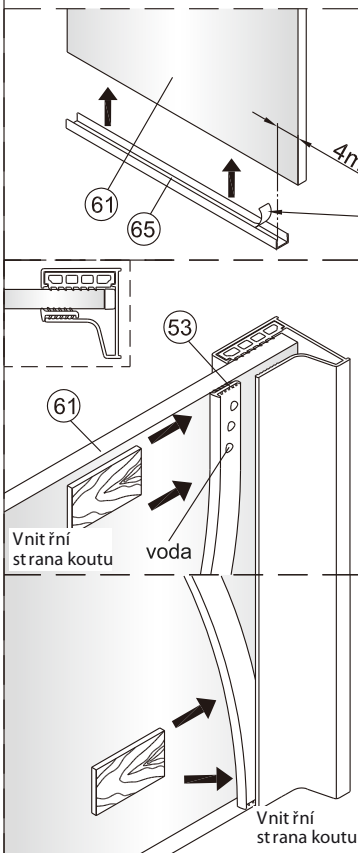

SATTGDNSTENA80CRT
SATTGDNSTENA80CT
SATTGDNSTENA80BT
SATTGDNSTENA90CRT
SATTGDNSTENA90CT
SATTGDNSTENA90BT
SATTGDNSTENA100CRT
SATTGDNSTENA100CT
SATTGDNSTENA100BT

SET A(Page 3-9)

SATTGDO+SATTGDNSTENA

SET B(Page 10-17)

SET A

Size	A(mm)
SATTGDO80CRT SATTGDO80CT	780
SATTGDO90CRT SATTGDO90CT	880
SATTGDO100CRT SATTGDO100CT	980

①

2

sloupněte
oboustrannou
lepící pásku

Poznámka: Vnitřní strana koutu
- Easy Clean

Size	B(mm)
SATTGDNSTENA80CRT SATTGDNSTENA80CT	773~788
SATTGDNSTENA90CRT SATTGDNSTENA90CT	873~888
SATTGDNSTENA100CRT SATTGDNSTENA100CT	973~988

5

Poznámka: Vnitřní strana koutu
- Easy Clean

10

11

SET B

Size	A(mm)
SATTGDN80CRT SATTGDN80CT SATTGDN80BT	775~790
SATTGDN90CRT SATTGDN90CT SATTGDN90BT	875~890
SATTGDN100CRT SATTGDN100CT SATTGDN100BT	975~990
SATTGDN120CRT SATTGDN120CT SATTGDN120BT	1175~1190

Size	B(mm)
SATTGDNSTENA80CRT SATTGDNSTENA80CT SATTGDNSTENA80BT	770~785
SATTGDNSTENA90CRT SATTGDNSTENA90CT SATTGDNSTENA90BT	870~885
SATTGDNSTENA100CRT SATTGDNSTENA100CT SATTGDNSTENA100BT	970~985

1

Poznámka: Vnitřní strana koutu
- Easy Clean