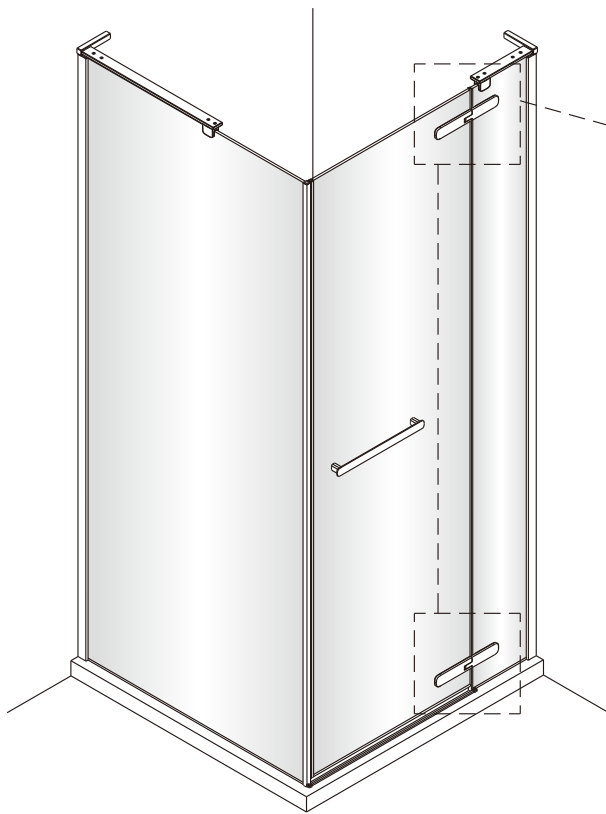

11

sloupněte
oboustrannou
lepící pásku

12