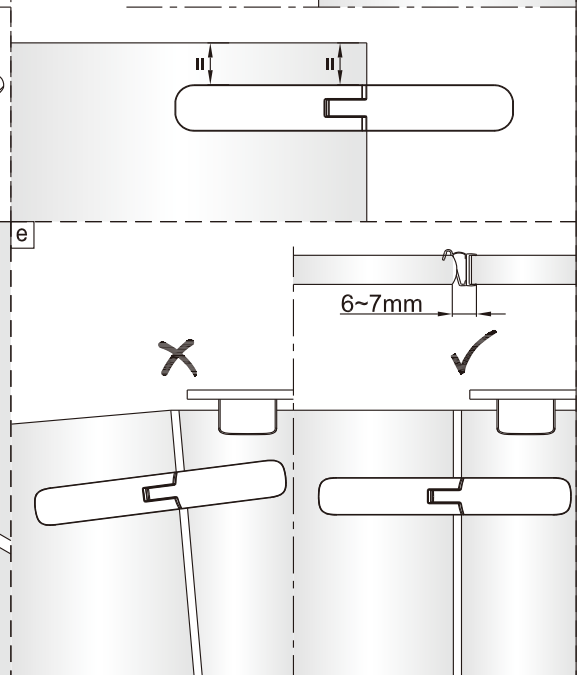

Poznámka: Vnitřní strana koutu
- Easy Clean