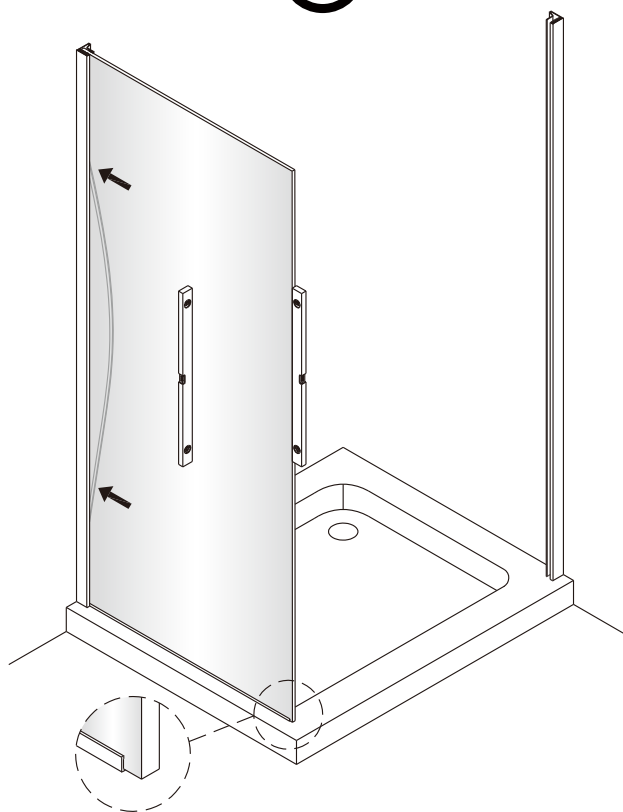

sloupněte
oboustrannou
lepící pásku

2