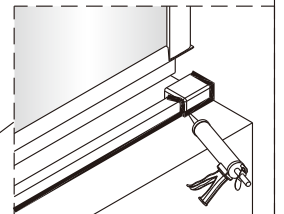

SET A

Size	A(mm)
SATTGDO80CRT SATTGDO80CT	780
SATTGDO90CRT SATTGDO90CT	880
SATTGDO100CRT SATTGDO100CT	980

①

2

sloupněte
oboustrannou
lepící pásku

Poznámka: Vnitřní strana koutu
- Easy Clean

Size	B(mm)
SATTGDNSTENA80CRT SATTGDNSTENA80CT	773~788
SATTGDNSTENA90CRT SATTGDNSTENA90CT	873~888
SATTGDNSTENA100CRT SATTGDNSTENA100CT	973~988

5

Poznámka: Vnitřní strana koutu
- Easy Clean

10

11

SET B

Size	A(mm)
SATTGDN80CRT SATTGDN80CT SATTGDN80BT	775~790
SATTGDN90CRT SATTGDN90CT SATTGDN90BT	875~890
SATTGDN100CRT SATTGDN100CT SATTGDN100BT	975~990
SATTGDN120CRT SATTGDN120CT SATTGDN120BT	1175~1190

Size	B(mm)
SATTGDNSTENA80CRT SATTGDNSTENA80CT SATTGDNSTENA80BT	770~785
SATTGDNSTENA90CRT SATTGDNSTENA90CT SATTGDNSTENA90BT	870~885
SATTGDNSTENA100CRT SATTGDNSTENA100CT SATTGDNSTENA100BT	970~985

1

Poznámka: Vnitřní strana koutu
- Easy Clean