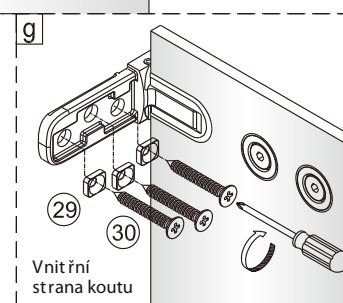

SATTGDN+SATTGDNSTENA

SATTGDNSTENA

SATTGDO

SATTGDN

11 x5	12 x1	13 x1	14 x3 ST4X40
18 x1	38 x1 Cleaning Wipe	44 x2 M4X12	45 x2
46 x1	47 x2 M4X6	48 x1	49 x2 ST4X40
50 x1	53 x1	56 x1 4mm	57 x1
61 x1	62 x1	63 x1	64 x1
65 x1	66 x1		

SET A

Size	A(mm)
SATTGDO80CRT SATTGDO80CT	780
SATTGDO90CRT SATTGDO90CT	880
SATTGDO100CRT SATTGDO100CT	980

①

2

sloupněte
oboustrannou
lepící pásku

Poznámka: Vnitřní strana koutu
- Easy Clean

Size	B(mm)
SATTGDNSTENA80CRT SATTGDNSTENA80CT	773~788
SATTGDNSTENA90CRT SATTGDNSTENA90CT	873~888
SATTGDNSTENA100CRT SATTGDNSTENA100CT	973~988

5

Poznámka: Vnitřní strana koutu
- Easy Clean

10

11

SET B

Size	A(mm)
SATTGDN80CRT SATTGDN80CT SATTGDN80BT	775~790
SATTGDN90CRT SATTGDN90CT SATTGDN90BT	875~890
SATTGDN100CRT SATTGDN100CT SATTGDN100BT	975~990
SATTGDN120CRT SATTGDN120CT SATTGDN120BT	1175~1190

Size	B(mm)
SATTGDNSTENA80CRT SATTGDNSTENA80CT SATTGDNSTENA80BT	770~785
SATTGDNSTENA90CRT SATTGDNSTENA90CT SATTGDNSTENA90BT	870~885
SATTGDNSTENA100CRT SATTGDNSTENA100CT SATTGDNSTENA100BT	970~985

1

Poznámka: Vnitřní strana koutu
- Easy Clean