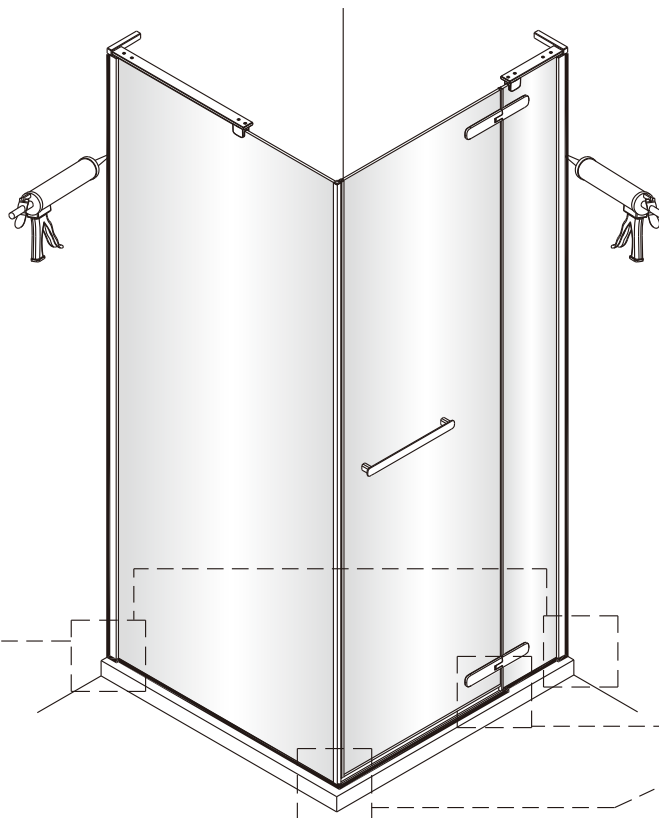

11

sloupněte
oboustrannou
lepící pásku

12