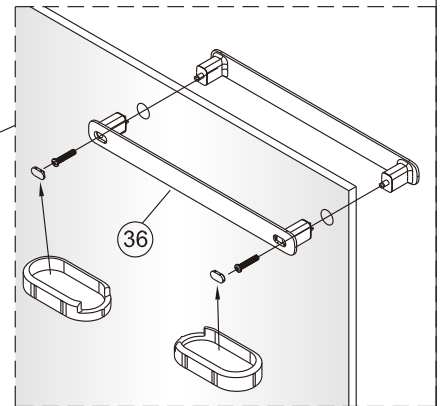

sloupněte oboustrannou lepicí pásku

6

Poznámka: Vnitřní strana koutu
- Easy Clean

7

Odmastěte sklo přiloženým
čistícím ubrouskem.

8

9

10