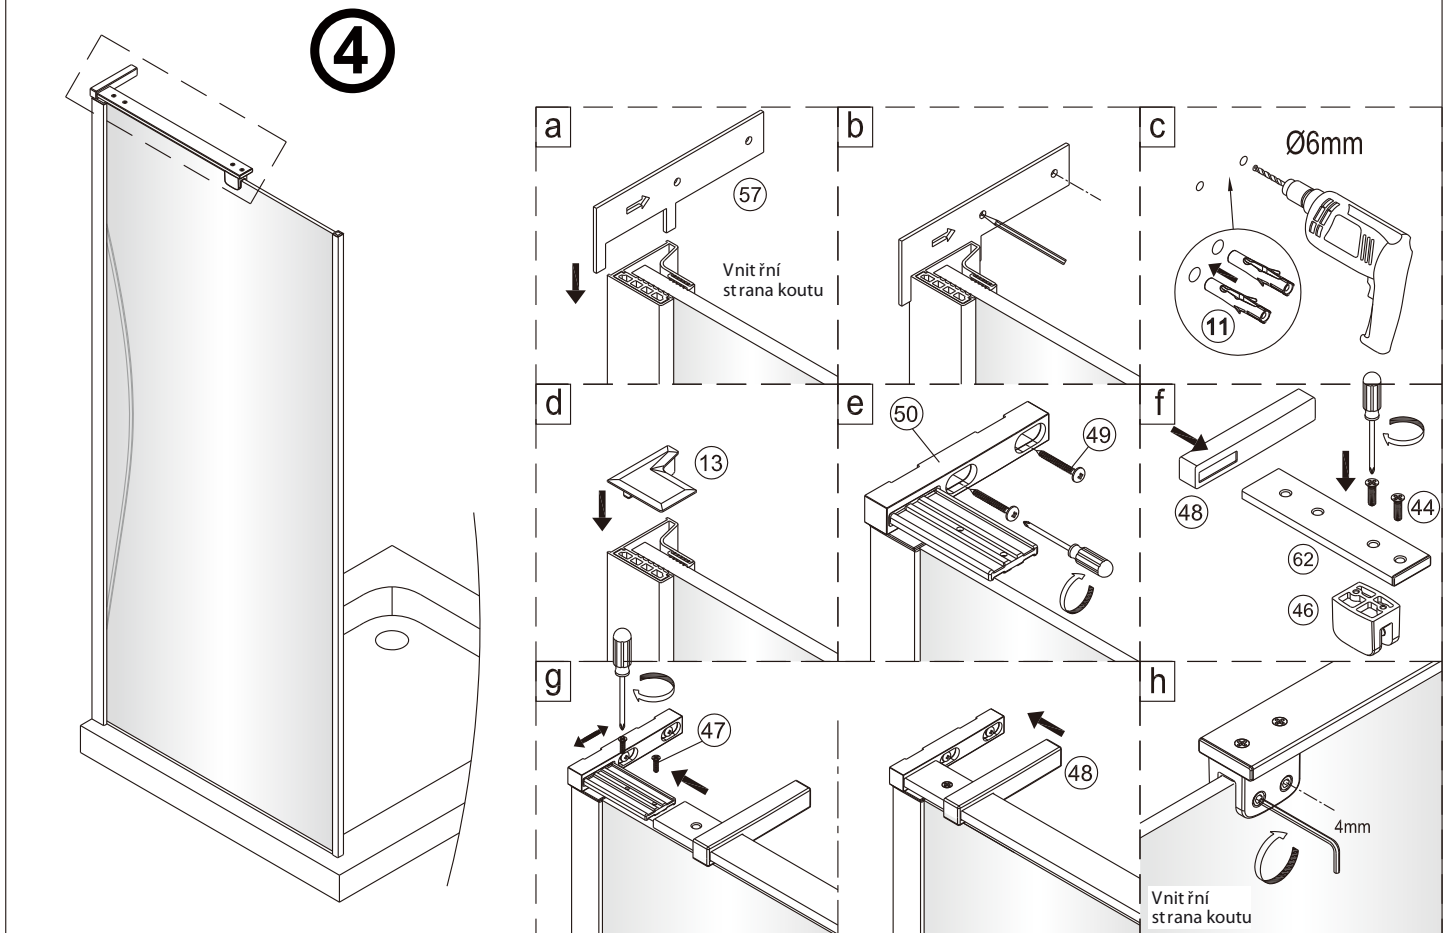

SET A

Size	A(mm)
SATTGDO80CRT SATTGDO80CT	780
SATTGDO90CRT SATTGDO90CT	880
SATTGDO100CRT SATTGDO100CT	980

①

2

sloupněte
oboustrannou
lepící pásku

Poznámka: Vnitřní strana koutu
- Easy Clean

Size	B(mm)
SATTGDNSTENA80CRT SATTGDNSTENA80CT	773~788
SATTGDNSTENA90CRT SATTGDNSTENA90CT	873~888
SATTGDNSTENA100CRT SATTGDNSTENA100CT	973~988

5

Poznámka: Vnitřní strana koutu
- Easy Clean

10

11

SET B

Size	A(mm)
SATTGDN80CRT SATTGDN80CT SATTGDN80BT	775~790
SATTGDN90CRT SATTGDN90CT SATTGDN90BT	875~890
SATTGDN100CRT SATTGDN100CT SATTGDN100BT	975~990
SATTGDN120CRT SATTGDN120CT SATTGDN120BT	1175~1190

Size	B(mm)
SATTGDNSTENA80CRT SATTGDNSTENA80CT SATTGDNSTENA80BT	770~785
SATTGDNSTENA90CRT SATTGDNSTENA90CT SATTGDNSTENA90BT	870~885
SATTGDNSTENA100CRT SATTGDNSTENA100CT SATTGDNSTENA100BT	970~985

1

Poznámka: Vnitřní strana koutu
- Easy Clean