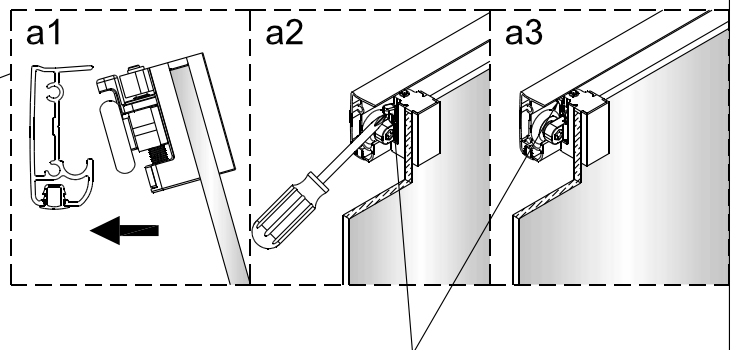

Instalační návod
Inštalacný návod
Mounting Instruction
Montageanleitung
Инструкция по установке

SIKOTEXS80
SIKOTEXS90
SIKOTEXS100
SIKOTEXS90CRS170

A  2X	B  2X	C  8X ST4X30	D  2X	E  6X ST4X40	F  6X	G  1X	H  2X	I  2X	J  2X
K  2X	L  1set	M  1X	N  2X	O  2X					

1

Poznámka: Vnitřní strana koutu
- Easy Clean

2

5

Poznámka: Vnitřní strana koutu
- Easy Clean

6

Zprvė stlačit pojistku nahoru
a poté otočit dovnitř o 90°

7