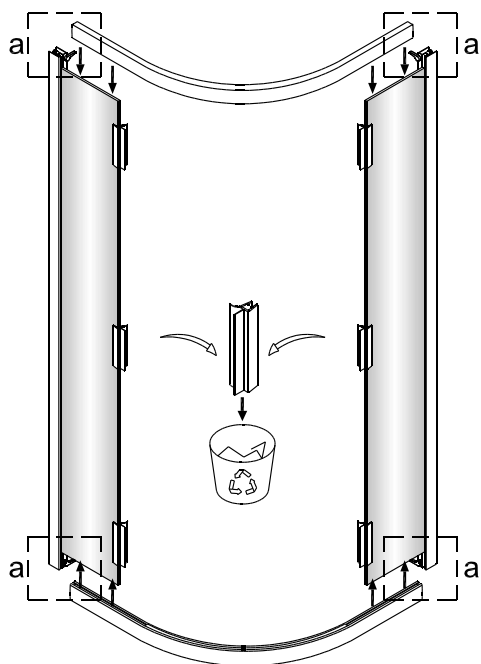

Instalační návod
Inštalacný návod
Mounting Instruction
Montageanleitung
Инструкция по установке

SIKOTEXS80
SIKOTEXS90
SIKOTEXS100
SIKOTEXS90CRS170

A  2X	B  2X	C  8X ST4X30	D  2X	E  6X ST4X40	F  6X	G  1X	H  2X	I  2X	J  2X
K  2X	L  1set	M  1X	N  2X	O  2X					

1

Poznámka: Vnitřní strana koutu
- Easy Clean

2

5

Poznámka: Vnitřní strana koutu
- Easy Clean

6

Zprvė stlačit pojistku nahoru
a poté otočit dovnitř o 90°

7