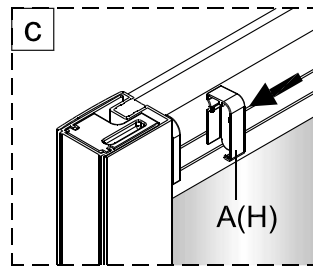

1

Poznámka: Vnitřní strana koutu
- Easy Clean

2

5

Poznámka: Vnitřní strana koutu
- Easy Clean

6

Zprvė stlačit pojistku nahoru
a poté otočit dovnitř o 90°

7