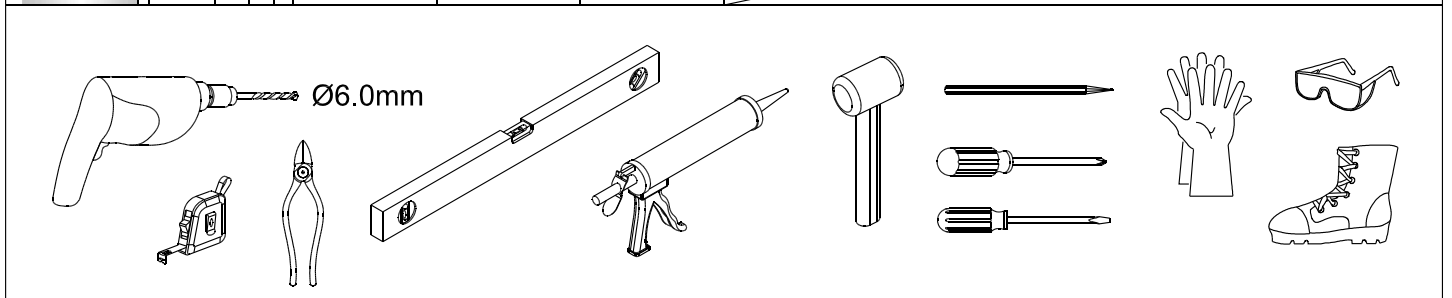

Instalační návod
Inštalacný návod
Mounting Instruction
Montageanleitung
Инструкция по установке

SIKOTEXS80
SIKOTEXS90
SIKOTEXS100
SIKOTEXS90CRS170

A  2X	B  2X	C  8X ST4X30	D  2X	E  6X ST4X40	F  6X	G  1X	H  2X	I  2X	J  2X
K  2X	L  1set	M  1X	N  2X	O  2X					

1

Poznámka: Vnitřní strana koutu
- Easy Clean

2

5

Poznámka: Vnitřní strana koutu
- Easy Clean

6

Zprvė stlačit pojistku nahoru
a poté otočit dovnitř o 90°

7