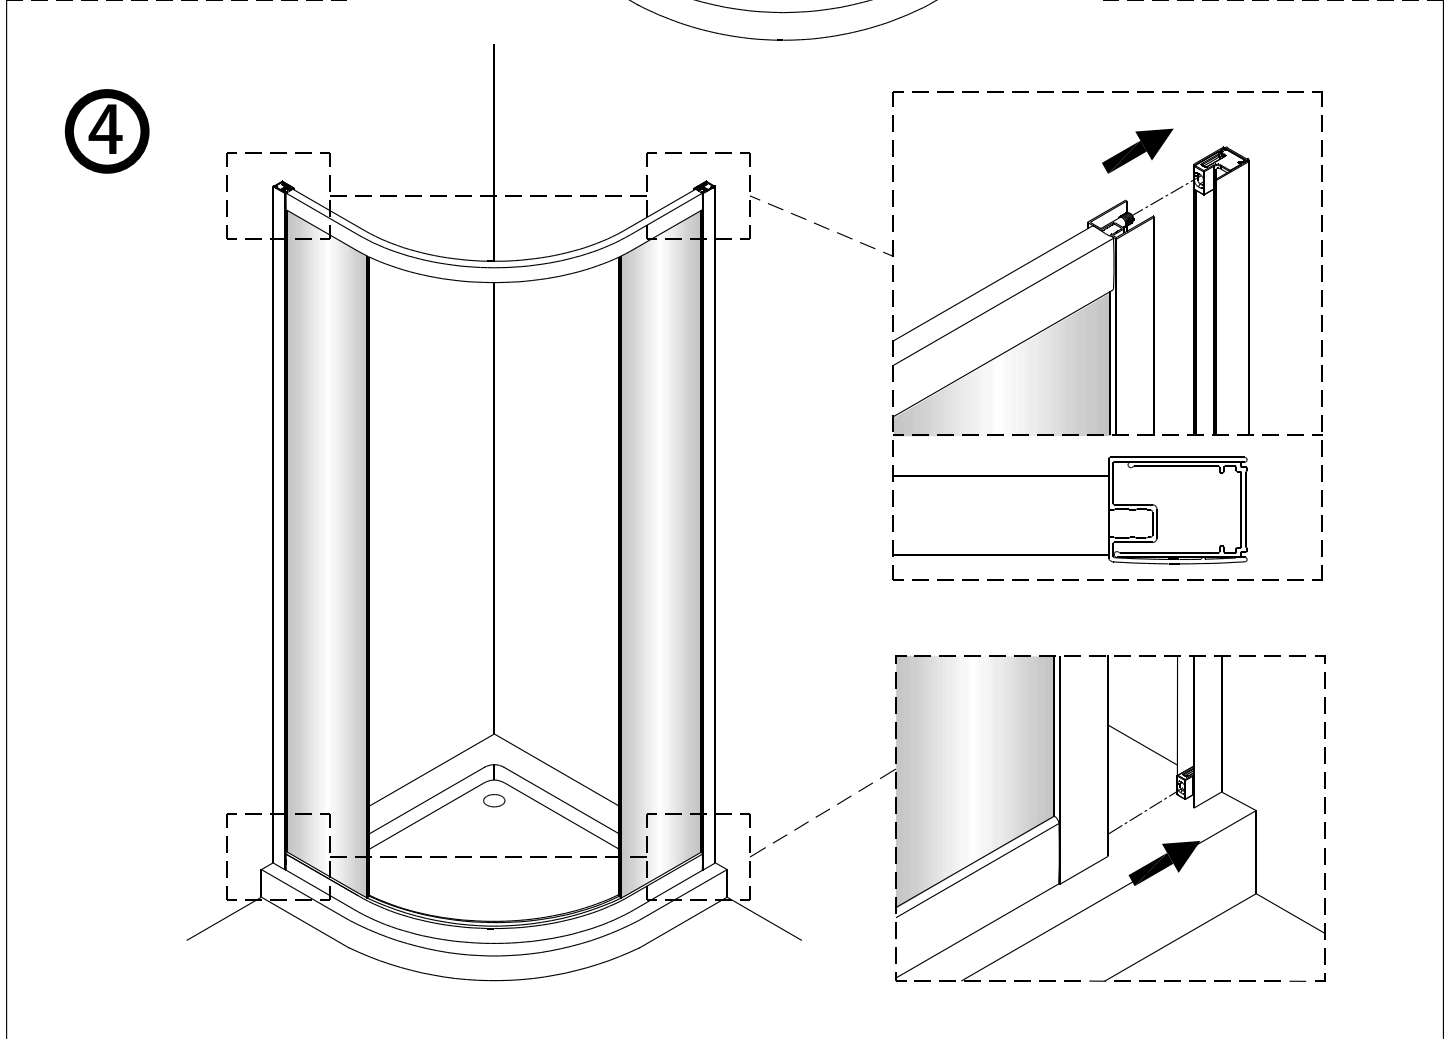

1

Poznámka: Vnitřní strana koutu
- Easy Clean

2

5

Poznámka: Vnitřní strana koutu
- Easy Clean

6

Zprvė stlačit pojistku nahoru
a poté otočit dovnitř o 90°

7