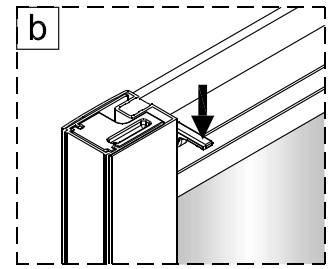

1

Poznámka: Vnitřní strana koutu
- Easy Clean

2

5

Poznámka: Vnitřní strana koutu
- Easy Clean

6

Zprvė stlačit pojistku nahoru
a poté otočit dovnitř o 90°

7