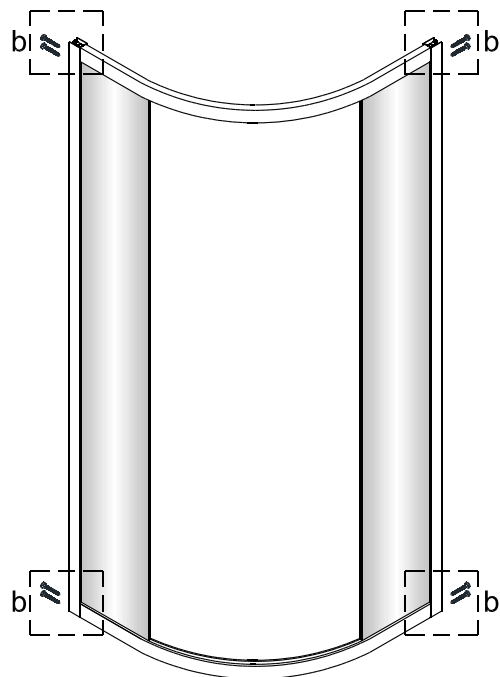

Instalační návod
Inštalacný návod
Mounting Instruction
Montageanleitung
Инструкция по установке

SIKOTEXS80
SIKOTEXS90
SIKOTEXS100
SIKOTEXS90CRS170

A  2X	B  2X	C  8X ST4X30	D  2X	E  6X ST4X40	F  6X	G  1X	H  2X	I  2X	J  2X
K  2X	L  1set	M  1X	N  2X	O  2X					

1

Poznámka: Vnitřní strana koutu
- Easy Clean

2

5

Poznámka: Vnitřní strana koutu
- Easy Clean

6

Zprvė stlačit pojistku nahoru
a poté otočit dovnitř o 90°

7