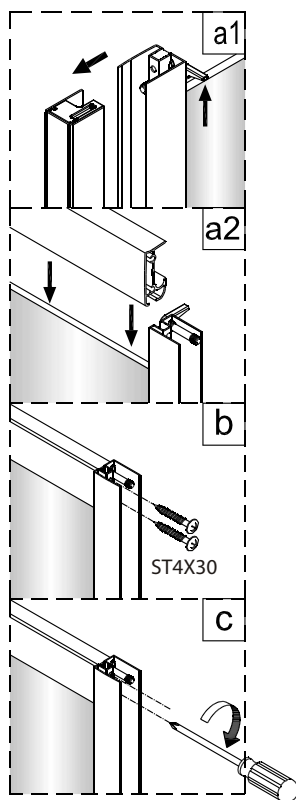

Instalační návod
Inštalacný návod
Mounting Instruction
Montageanleitung
Инструкция по установке

SIKOTEXS80
SIKOTEXS90
SIKOTEXS100
SIKOTEXS90CRS170

A  2X	B  2X	C  8X ST4X30	D  2X	E  6X ST4X40	F  6X	G  1X	H  2X	I  2X	J  2X
K  2X	L  1set	M  1X	N  2X	O  2X					

1

Poznámka: Vnitřní strana koutu
- Easy Clean

2

5

Poznámka: Vnitřní strana koutu
- Easy Clean

6

Zprvė stlačit pojistku nahoru
a poté otočit dovnitř o 90°

7