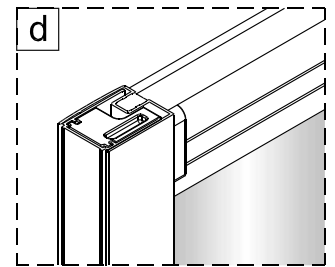

1

Poznámka: Vnitřní strana koutu
- Easy Clean

2

5

Poznámka: Vnitřní strana koutu
- Easy Clean

6

Zprvė stlačit pojistku nahoru
a poté otočit dovnitř o 90°

7