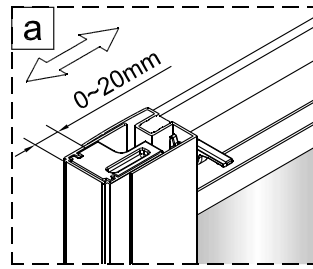

1

Poznámka: Vnitřní strana koutu
- Easy Clean

2

5

Poznámka: Vnitřní strana koutu
- Easy Clean

6

Zprvė stlačit pojistku nahoru
a poté otočit dovnitř o 90°

7