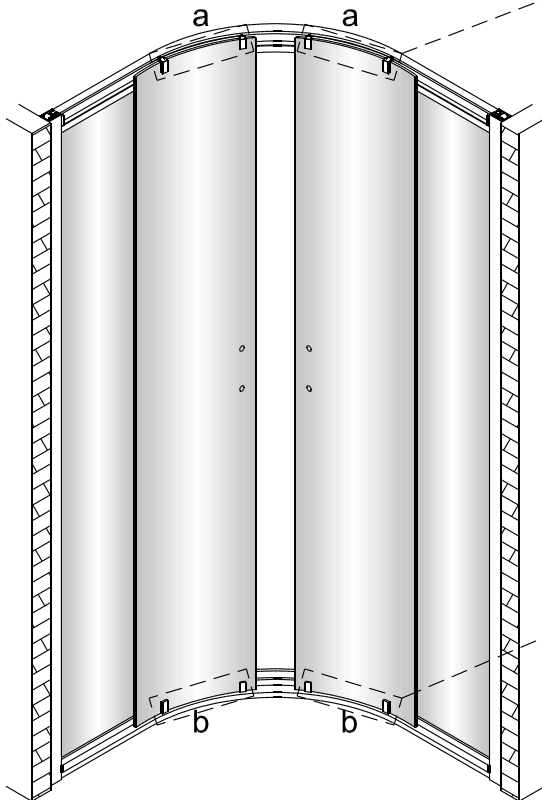

1

Poznámka: Vnitřní strana koutu
- Easy Clean

2

5

Poznámka: Vnitřní strana koutu
- Easy Clean

6

Zprvė stlačit pojistku nahoru
a poté otočit dovnitř o 90°

7