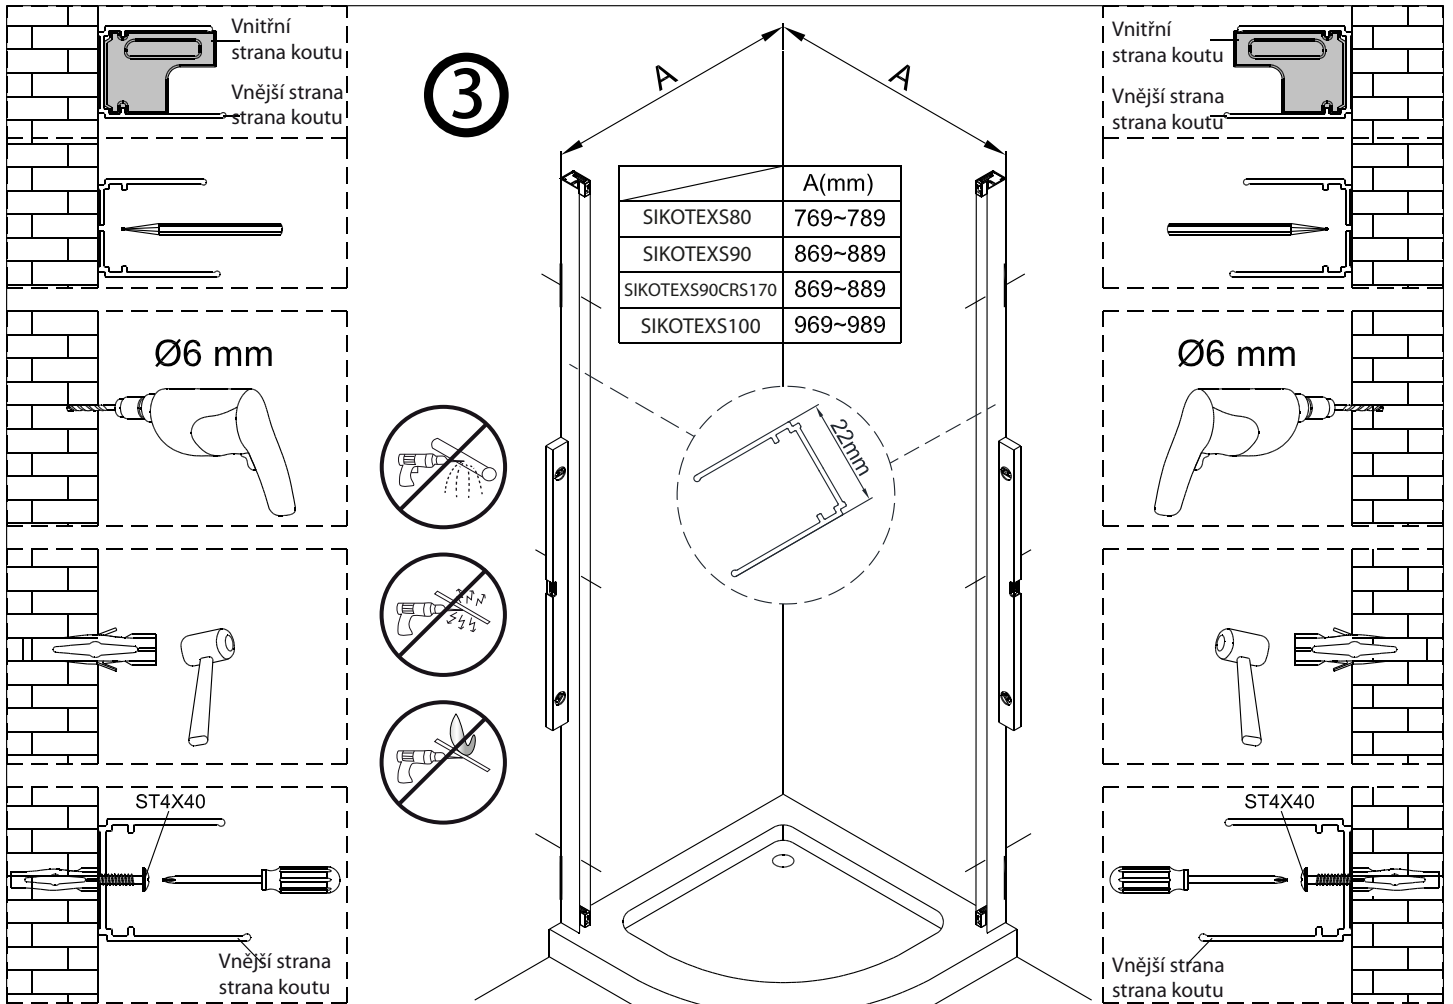

Instalační návod
Inštalacný návod
Mounting Instruction
Montageanleitung
Инструкция по установке

SIKOTEXS80
SIKOTEXS90
SIKOTEXS100
SIKOTEXS90CRS170

A  2X	B  2X	C  8X ST4X30	D  2X	E  6X ST4X40	F  6X	G  1X	H  2X	I  2X	J  2X
K  2X	L  1set	M  1X	N  2X	O  2X					

1

Poznámka: Vnitřní strana koutu
- Easy Clean

2

5

Poznámka: Vnitřní strana koutu
- Easy Clean

6

Zprvė stlačit pojistku nahoru
a poté otočit dovnitř o 90°

7