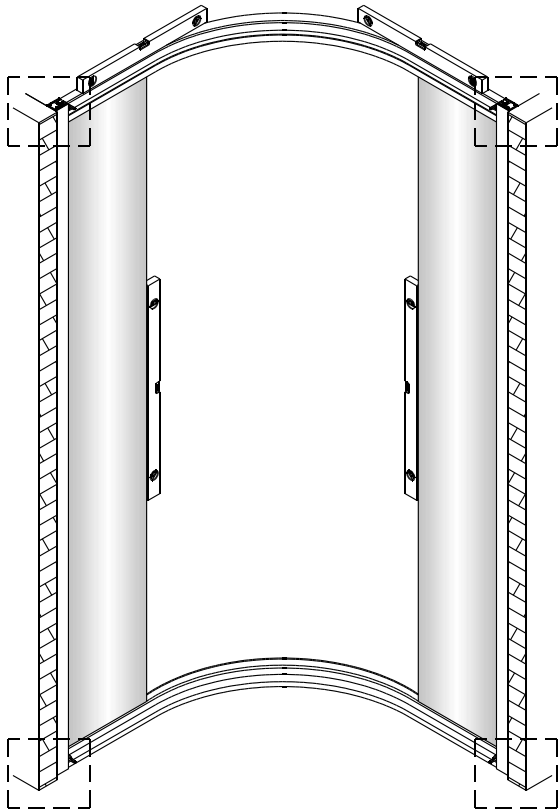

1

Poznámka: Vnitřní strana koutu
- Easy Clean

2

5

Poznámka: Vnitřní strana koutu
- Easy Clean

6

Zprvė stlačit pojistku nahoru
a poté otočit dovnitř o 90°

7