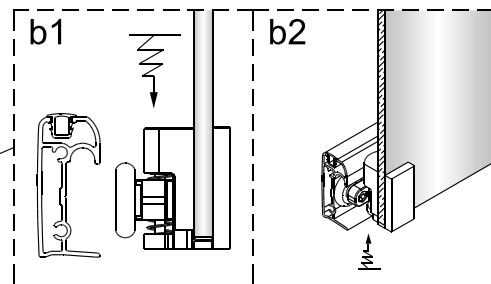

1

Poznámka: Vnitřní strana koutu
- Easy Clean

2

5

Poznámka: Vnitřní strana koutu
- Easy Clean

6

Zprvė stlačit pojistku nahoru
a poté otočit dovnitř o 90°

7