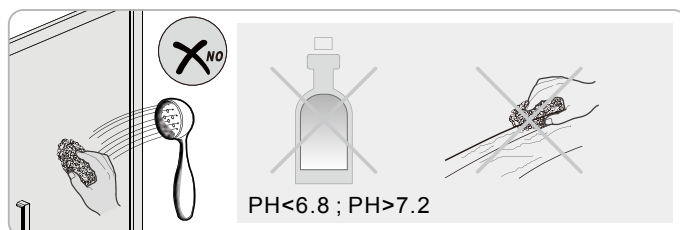

Instalační návod
Inštalacný návod
Mounting Instruction
Montageanleitung
Инструкция по установке

SIKOTEXS80
SIKOTEXS90
SIKOTEXS100
SIKOTEXS90CRS170

A  2X	B  2X	C  8X ST4X30	D  2X	E  6X ST4X40	F  6X	G  1X	H  2X	I  2X	J  2X
K  2X	L  1set	M  1X	N  2X	O  2X					

1

Poznámka: Vnitřní strana koutu
- Easy Clean

2

5

Poznámka: Vnitřní strana koutu
- Easy Clean

6

Zprvė stlačit pojistku nahoru
a poté otočit dovnitř o 90°

7