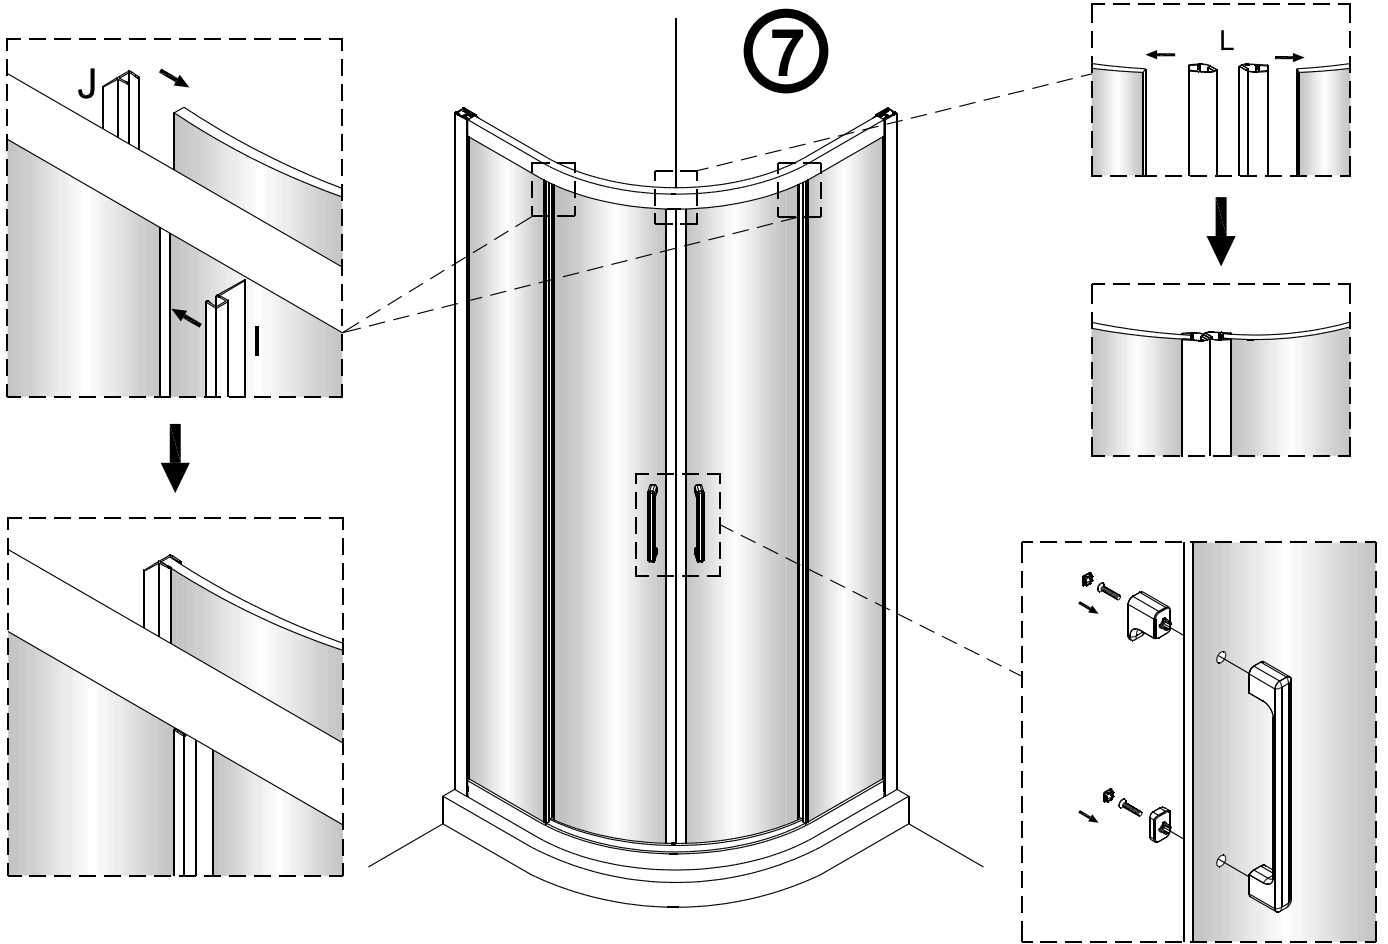

1

Poznámka: Vnitřní strana koutu
- Easy Clean

2

5

Poznámka: Vnitřní strana koutu
- Easy Clean

6

Zprvė stlačit pojistku nahoru
a poté otočit dovnitř o 90°

7