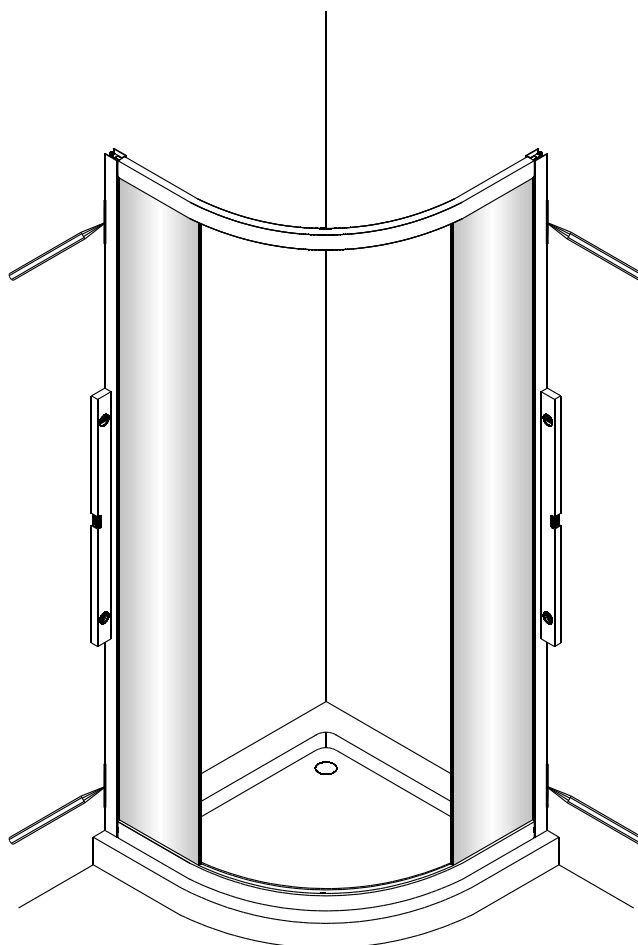

Instalační návod
Inštalacný návod
Mounting Instruction
Montageanleitung
Инструкция по установке

SIKOTEXS80
SIKOTEXS90
SIKOTEXS100
SIKOTEXS90CRS170

A  2X	B  2X	C  8X ST4X30	D  2X	E  6X ST4X40	F  6X	G  1X	H  2X	I  2X	J  2X
K  2X	L  1set	M  1X	N  2X	O  2X					

1

Poznámka: Vnitřní strana koutu
- Easy Clean

2

5

Poznámka: Vnitřní strana koutu
- Easy Clean

6

Zprvė stlačit pojistku nahoru
a poté otočit dovnitř o 90°

7