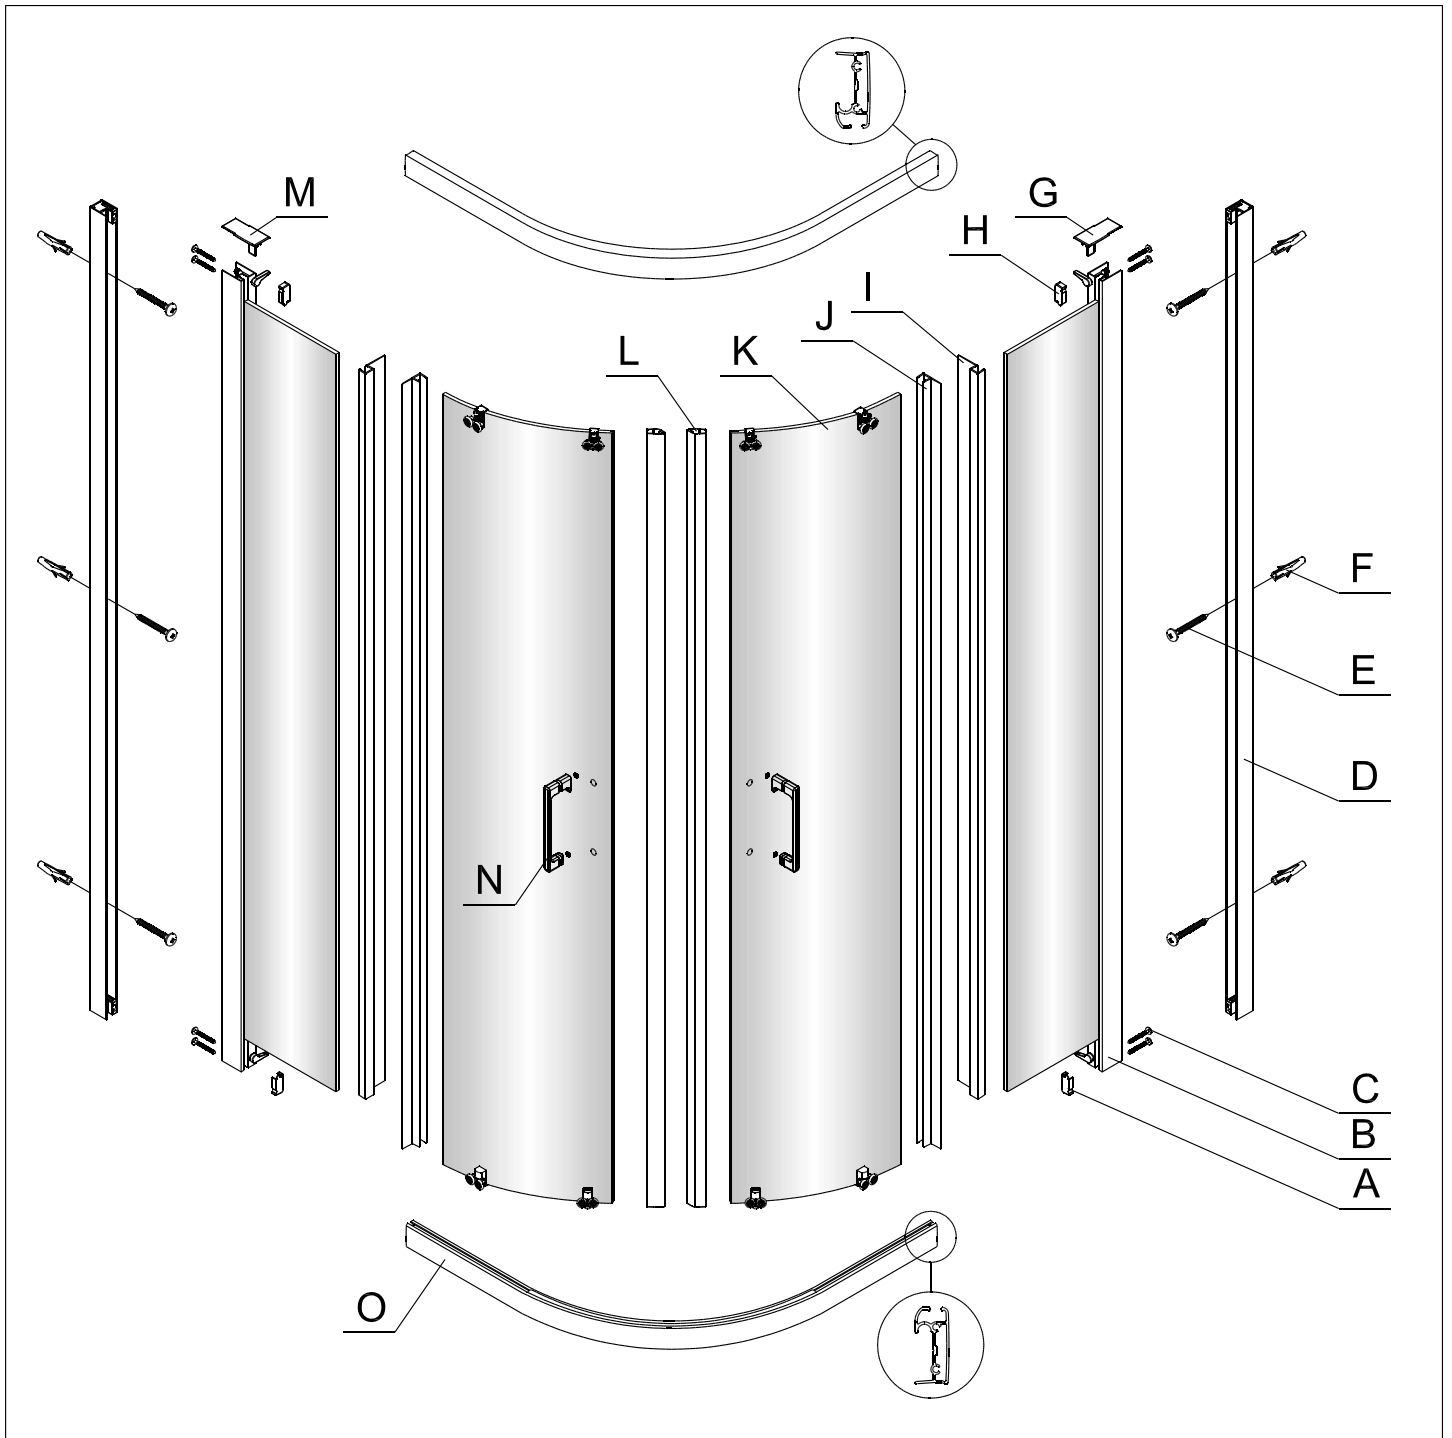

Instalační návod
Inštalacný návod
Mounting Instruction
Montageanleitung
Инструкция по установке

SIKOTEXS80
SIKOTEXS90
SIKOTEXS100
SIKOTEXS90CRS170

A  2X	B  2X	C  8X ST4X30	D  2X	E  6X ST4X40	F  6X	G  1X	H  2X	I  2X	J  2X
K  2X	L  1set	M  1X	N  2X	O  2X					

1

Poznámka: Vnitřní strana koutu
- Easy Clean

2

5

Poznámka: Vnitřní strana koutu
- Easy Clean

6

Zprvė stlačit pojistku nahoru
a poté otočit dovnitř o 90°

7