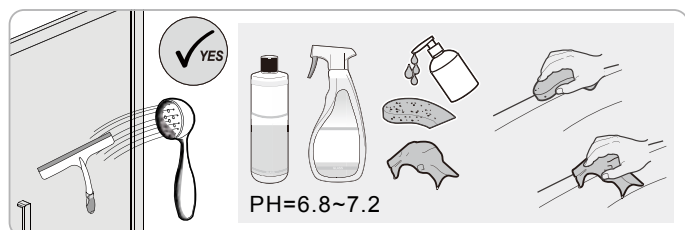

Instalační návod
Inštalacný návod
Mounting Instruction
Montageanleitung
Инструкция по установке

SIKOTEXS80
SIKOTEXS90
SIKOTEXS100
SIKOTEXS90CRS170