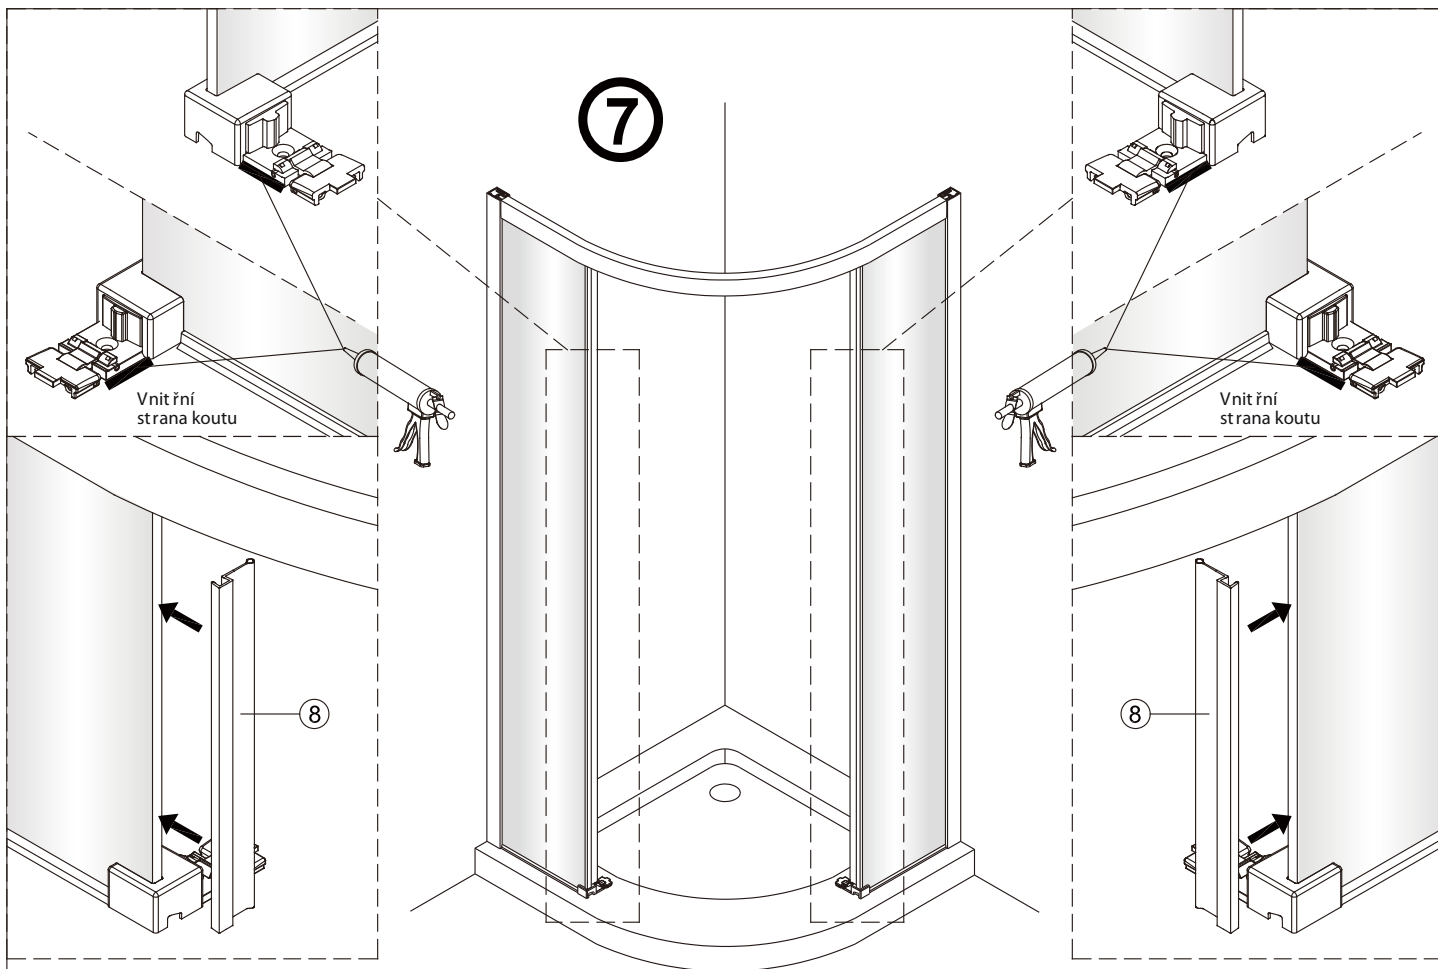

1

	A(mm)
SATTEXSBB80CT	769~789
SATTEXSBB80CRT	
SATTEXSBB90CT	869~889
SATTEXSBB90CRT	
SATTEXSBB100CT	969~989
SATTEXSBB100CRT	

2

Poznámka: Vnitřní strana koutu
- Easy Clean

3

④

Poznámka: Vnitřní strana koutu
- Easy Clean

6a

Možnost A: na akrylátovou vaničku / vaničku z litého mramoru

Možnost B: na dlažbu

g

6b

Odmastěte podlahu přiloženým
čisticím ubrouskem.

7

Poznámka: Vnitřní strana koutu
- Easy Clean

8

Poznámka: Vnitřní strana koutu
- Easy Clean

9

10

11

12

12a

12b