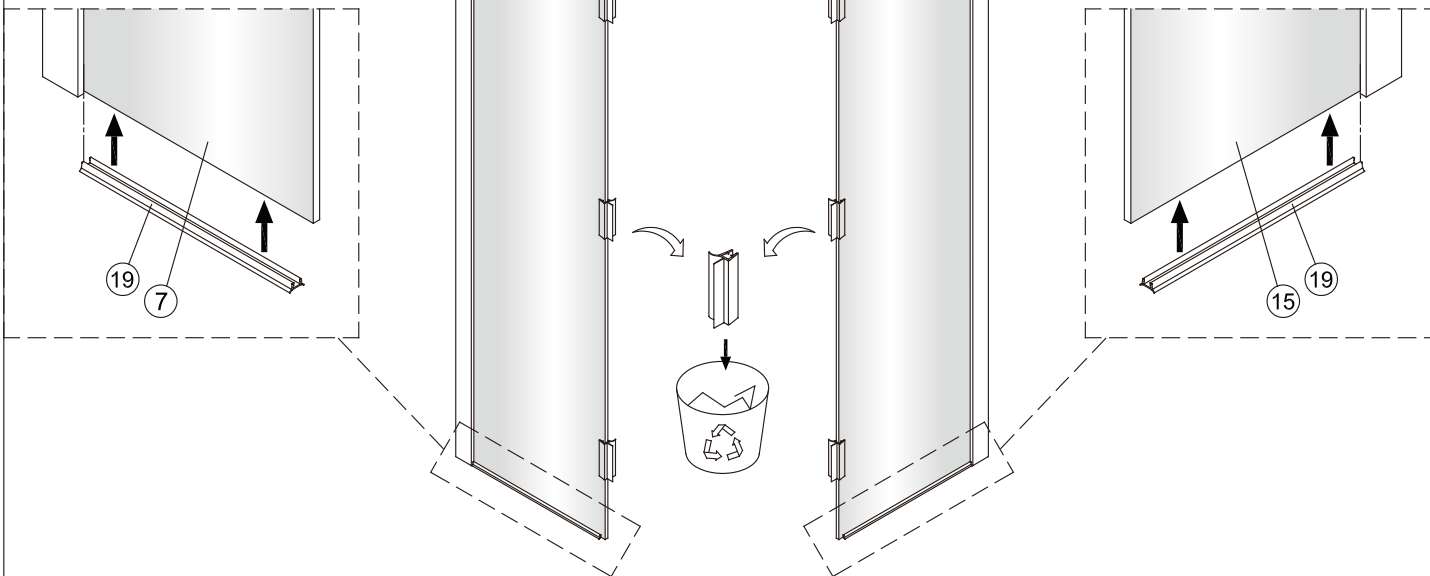

Instalační návod
Inštalacný návod
Mounting Instruction
Montageanleitung
Инструкция по установке

SATTEXSBB80CT
SATTEXSBB80CRT
SATTEXSBB90CT
SATTEXSBB90CRT
SATTEXSBB100CT
SATTEXSBB100CRT

1 x8	2 x2	3 x6 ST4x40	4 x4 ST4x30	5 x1	6 x1	7 x1	8 x2	9 x2	10 x4
11 x1	12 x1	13 1set	14 x1	15 x1	16 x1	17 x1	18 x2	19 x2	20 x1
21 x2 ST4x30	22 x2	23 x1	24 x1	25 x1	26 x1	27 x2	28 x1 2mm 3mm	29 x3	30 x2 Cleaning Wipe

1

	A(mm)
SATTEXSBB80CT	769~789
SATTEXSBB80CRT	
SATTEXSBB90CT	869~889
SATTEXSBB90CRT	
SATTEXSBB100CT	969~989
SATTEXSBB100CRT	

2

Poznámka: Vnitřní strana koutu
- Easy Clean

3

④

Poznámka: Vnitřní strana koutu
- Easy Clean

8

Poznámka: Vnitřní strana koutu
- Easy Clean

9

10

11

12

12a

12b