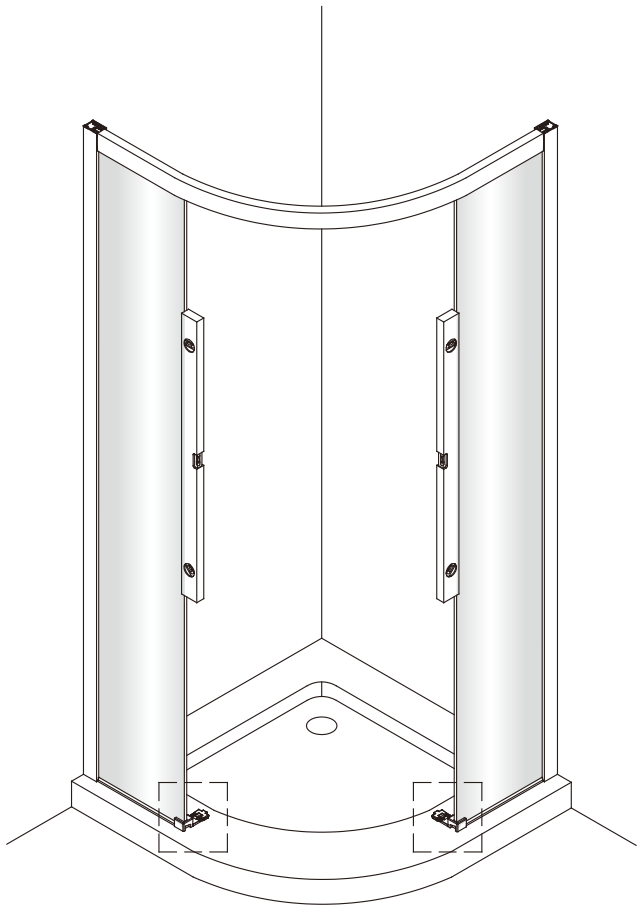

1

	A(mm)
SATTEXSBB80CT	769~789
SATTEXSBB80CRT	
SATTEXSBB90CT	869~889
SATTEXSBB90CRT	
SATTEXSBB100CT	969~989
SATTEXSBB100CRT	

2

Poznámka: Vnitřní strana koutu
- Easy Clean

3

④

Poznámka: Vnitřní strana koutu
- Easy Clean

6a

Možnost A: na akrylátovou vaničku / vaničku z litého mramoru

Možnost B: na dlažbu

g

6b

Odmastěte podlahu přiloženým
čisticím ubrouskem.

7

Poznámka: Vnitřní strana koutu
- Easy Clean

8

Poznámka: Vnitřní strana koutu
- Easy Clean

9

10

11

12

12a

12b