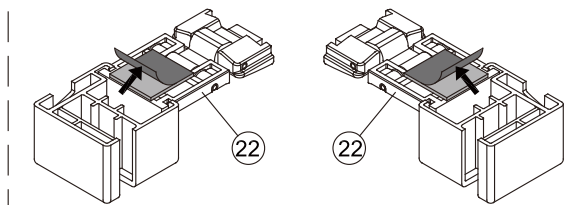

1

	A(mm)
SATTEXSBB80CT	769~789
SATTEXSBB80CRT	
SATTEXSBB90CT	869~889
SATTEXSBB90CRT	
SATTEXSBB100CT	969~989
SATTEXSBB100CRT	

2

Poznámka: Vnitřní strana koutu
- Easy Clean

3

④

Poznámka: Vnitřní strana koutu
- Easy Clean

6a

Možnost A: na akrylátovou vaničku / vaničku z litého mramoru

Možnost B: na dlažbu

g

6b

Odmastěte podlahu přiloženým
čisticím ubrouskem.

7

Poznámka: Vnitřní strana koutu
- Easy Clean

8

Poznámka: Vnitřní strana koutu
- Easy Clean

9

10

11

12

12a

12b