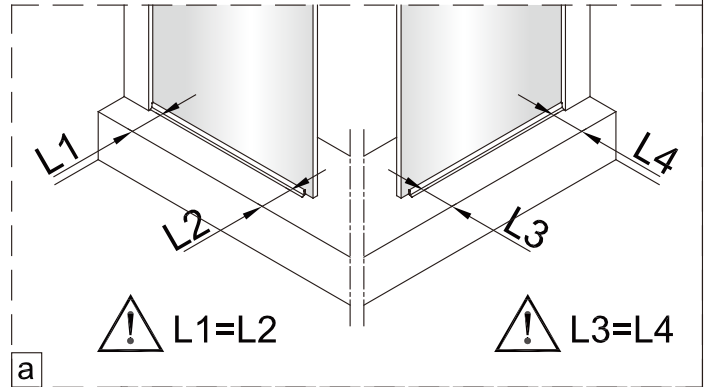

6b

Odmastěte podlahu přiloženým
čisticím ubrouskem.