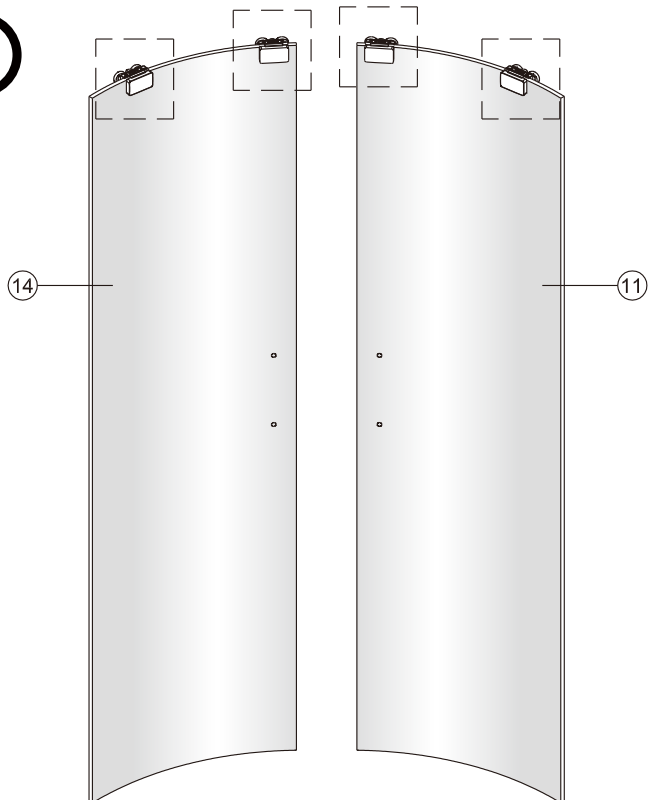

1

	A(mm)
SATTEXSBB80CT	769~789
SATTEXSBB80CRT	
SATTEXSBB90CT	869~889
SATTEXSBB90CRT	
SATTEXSBB100CT	969~989
SATTEXSBB100CRT	

2

Poznámka: Vnitřní strana koutu
- Easy Clean

3

④

Poznámka: Vnitřní strana koutu
- Easy Clean

6a

Možnost A: na akrylátovou vaničku / vaničku z litého mramoru

Možnost B: na dlažbu

g

6b

Odmastěte podlahu přiloženým
čisticím ubrouskem.

7

Poznámka: Vnitřní strana koutu
- Easy Clean

8

Poznámka: Vnitřní strana koutu
- Easy Clean

9

10

11

12

12a

12b