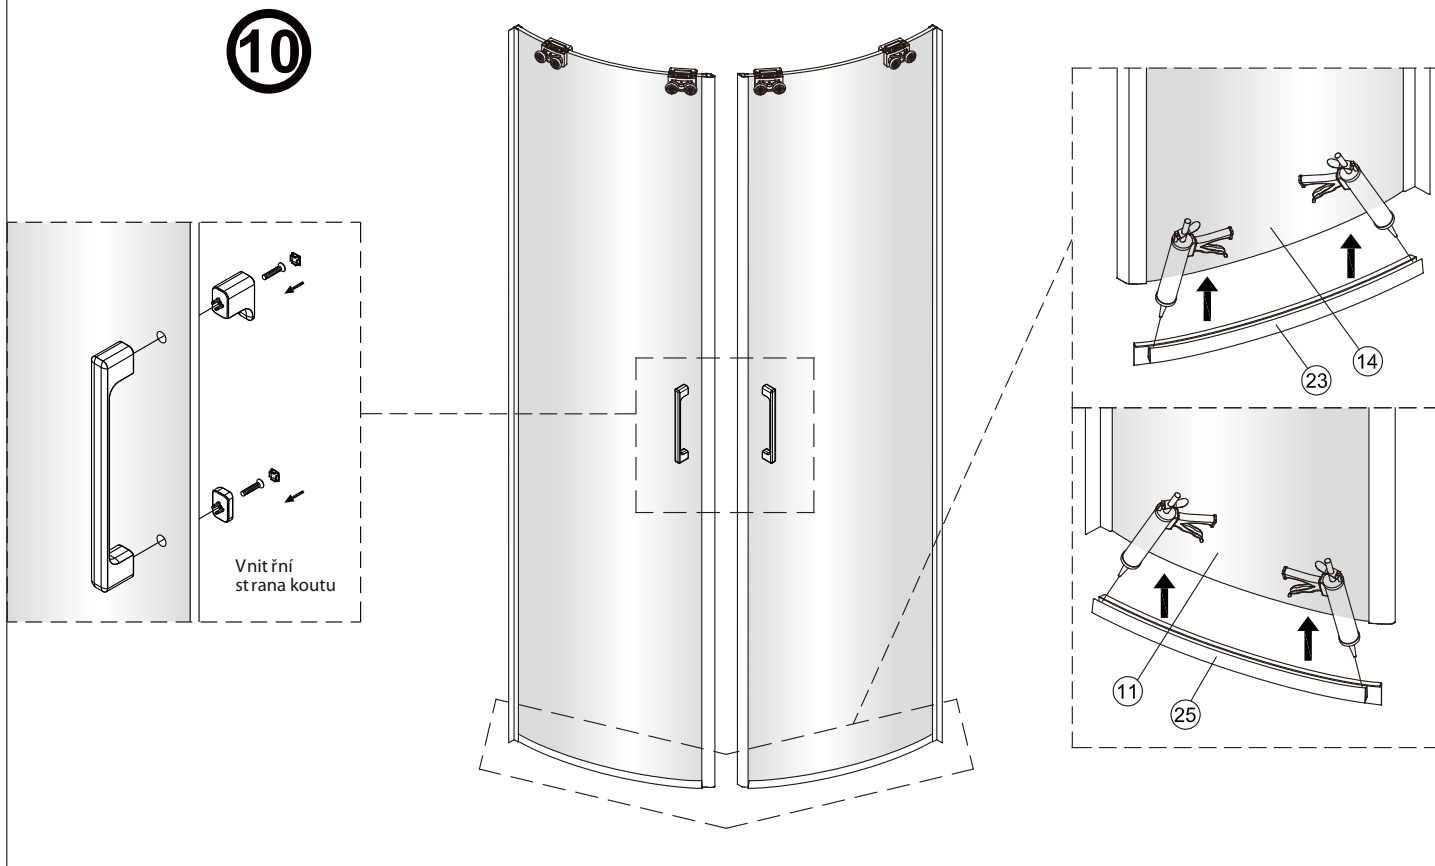

6a

Možnost A: na akrylátovou vaničku / vaničku z litého mramoru

Možnost B: na dlažbu

g

6b

Odmastěte podlahu přiloženým
čisticím ubrouskem.

7

Poznámka: Vnitřní strana koutu
- Easy Clean

8

Poznámka: Vnitřní strana koutu
- Easy Clean

9

10

11

12

12a

12b