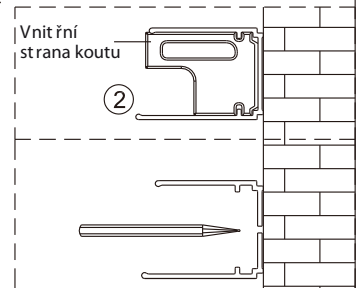

Instalační návod
Inštalacný návod
Mounting Instruction
Montageanleitung
Инструкция по установке

SATTEXSBB80CT
SATTEXSBB80CRT
SATTEXSBB90CT
SATTEXSBB90CRT
SATTEXSBB100CT
SATTEXSBB100CRT

1 x8	2 x2	3 x6 ST4x40	4 x4 ST4x30	5 x1	6 x1	7 x1	8 x2	9 x2	10 x4
11 x1	12 x1	13 1set	14 x1	15 x1	16 x1	17 x1	18 x2	19 x2	20 x1
21 x2 ST4x30	22 x2	23 x1	24 x1	25 x1	26 x1	27 x2	28 x1 2mm 3mm	29 x3	30 x2 Cleaning Wipe

1

	A(mm)
SATTEXSBB80CT	769~789
SATTEXSBB80CRT	
SATTEXSBB90CT	869~889
SATTEXSBB90CRT	
SATTEXSBB100CT	969~989
SATTEXSBB100CRT	

2

Poznámka: Vnitřní strana koutu
- Easy Clean

3

④

Poznámka: Vnitřní strana koutu
- Easy Clean

8

Poznámka: Vnitřní strana koutu
- Easy Clean

9

10

11

12

12a

12b