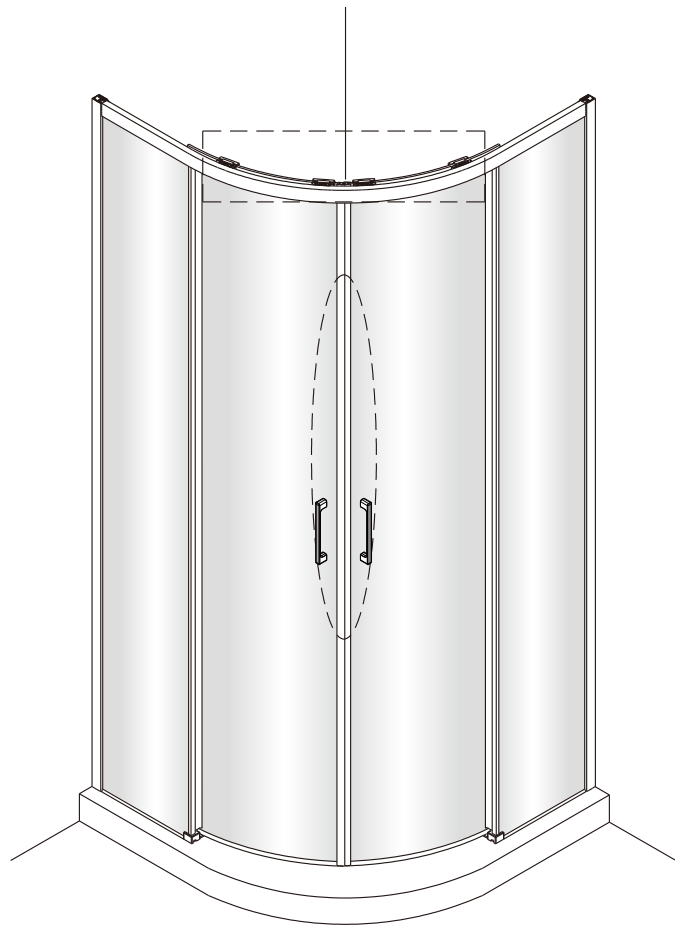

12

12a

12b

12c

12d

12e

13

Odmastěte profil a podlahu přiloženým čistícím ubrouskem.