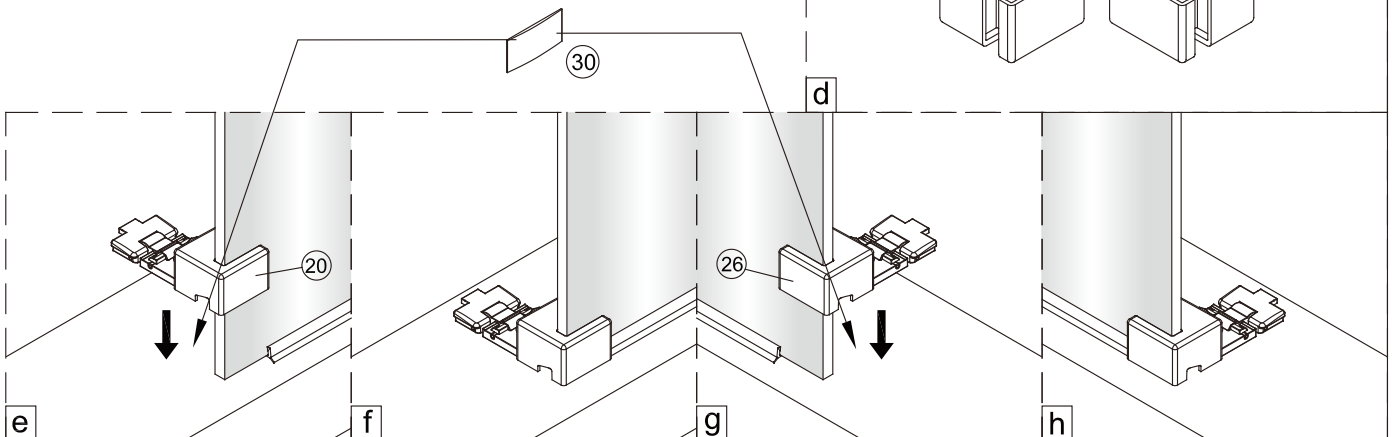

1

	A(mm)
SATTEXSBB80CT	769~789
SATTEXSBB80CRT	
SATTEXSBB90CT	869~889
SATTEXSBB90CRT	
SATTEXSBB100CT	969~989
SATTEXSBB100CRT	

2

Poznámka: Vnitřní strana koutu
- Easy Clean

3

④

Poznámka: Vnitřní strana koutu
- Easy Clean

6a

Možnost A: na akrylátovou vaničku / vaničku z litého mramoru

Možnost B: na dlažbu

g

6b

Odmastěte podlahu přiloženým
čisticím ubrouskem.

7

Poznámka: Vnitřní strana koutu
- Easy Clean

8

Poznámka: Vnitřní strana koutu
- Easy Clean

9

10

11

12

12a

12b