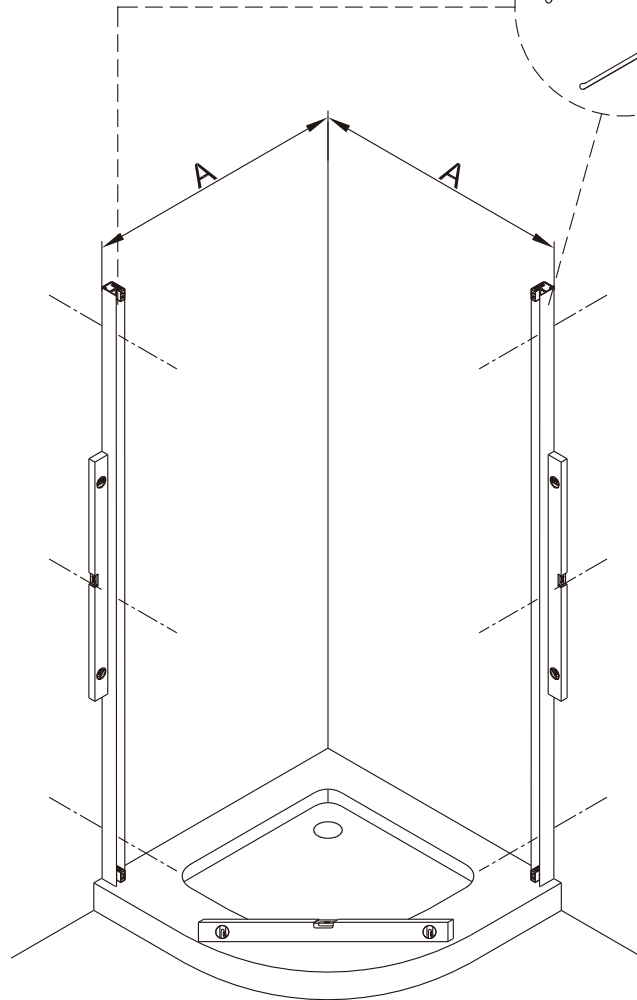

Instalační návod
Inštalacný návod
Mounting Instruction
Montageanleitung
Инструкция по установке

SATTEXSBB80CT
SATTEXSBB80CRT
SATTEXSBB90CT
SATTEXSBB90CRT
SATTEXSBB100CT
SATTEXSBB100CRT

1 x8	2 x2	3 x6 ST4x40	4 x4 ST4x30	5 x1	6 x1	7 x1	8 x2	9 x2	10 x4
11 x1	12 x1	13 1set	14 x1	15 x1	16 x1	17 x1	18 x2	19 x2	20 x1
21 x2 ST4x30	22 x2	23 x1	24 x1	25 x1	26 x1	27 x2	28 x1 2mm 3mm	29 x3	30 x2 Cleaning Wipe

1

	A(mm)
SATTEXSBB80CT	769~789
SATTEXSBB80CRT	
SATTEXSBB90CT	869~889
SATTEXSBB90CRT	
SATTEXSBB100CT	969~989
SATTEXSBB100CRT	

2

Poznámka: Vnitřní strana koutu
- Easy Clean

3

④

Poznámka: Vnitřní strana koutu
- Easy Clean

8

Poznámka: Vnitřní strana koutu
- Easy Clean

9

10

11

12

12a

12b