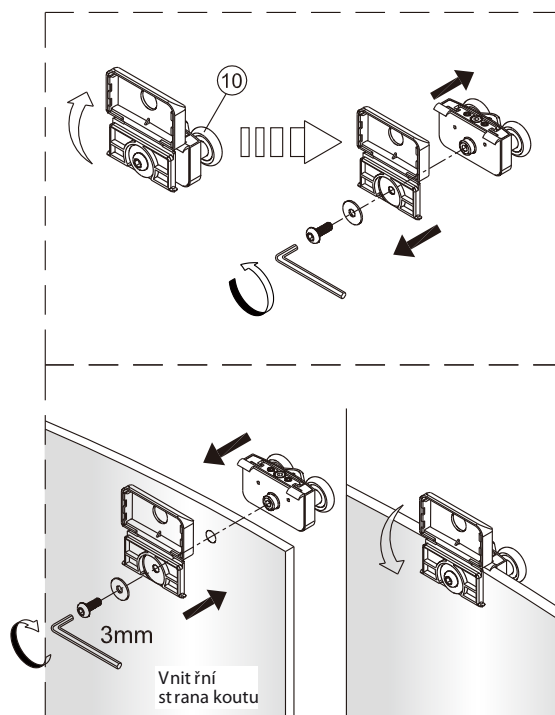

1

	A(mm)
SATTEXSBB80CT	769~789
SATTEXSBB80CRT	
SATTEXSBB90CT	869~889
SATTEXSBB90CRT	
SATTEXSBB100CT	969~989
SATTEXSBB100CRT	

2

Poznámka: Vnitřní strana koutu
- Easy Clean

3

④

Poznámka: Vnitřní strana koutu
- Easy Clean

6a

Možnost A: na akrylátovou vaničku / vaničku z litého mramoru

Možnost B: na dlažbu

g

6b

Odmastěte podlahu přiloženým
čisticím ubrouskem.

7

Poznámka: Vnitřní strana koutu
- Easy Clean

8

Poznámka: Vnitřní strana koutu
- Easy Clean

9

10

11

12

12a

12b