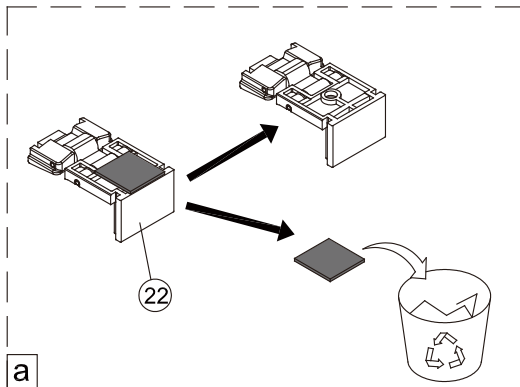

Instalační návod
Inštalacný návod
Mounting Instruction
Montageanleitung
Инструкция по установке

SATTEXSBB80CT
SATTEXSBB80CRT
SATTEXSBB90CT
SATTEXSBB90CRT
SATTEXSBB100CT
SATTEXSBB100CRT

1 x8	2 x2	3 x6 ST4x40	4 x4 ST4x30	5 x1	6 x1	7 x1	8 x2	9 x2	10 x4
11 x1	12 x1	13 1set	14 x1	15 x1	16 x1	17 x1	18 x2	19 x2	20 x1
21 x2 ST4x30	22 x2	23 x1	24 x1	25 x1	26 x1	27 x2	28 x1 2mm 3mm	29 x3	30 x2 Cleaning Wipe

1

	A(mm)
SATTEXSBB80CT	769~789
SATTEXSBB80CRT	
SATTEXSBB90CT	869~889
SATTEXSBB90CRT	
SATTEXSBB100CT	969~989
SATTEXSBB100CRT	

2

Poznámka: Vnitřní strana koutu
- Easy Clean

3

④

Poznámka: Vnitřní strana koutu
- Easy Clean

6a

Možnost A: na akrylátovou vaničku / vaničku z litého mramoru

Možnost B: na dlažbu

g

6b

Odmastěte podlahu přiloženým
čisticím ubrouskem.

7

Poznámka: Vnitřní strana koutu
- Easy Clean

8

Poznámka: Vnitřní strana koutu
- Easy Clean

9

10

11

12

12a

12b