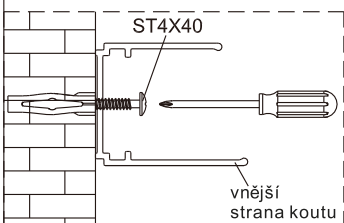

Instalační návod
Inštalacný návod
Mounting Instruction
Montageanleitung
Инструкция по установке

SATTEXSBB80CT
SATTEXSBB80CRT
SATTEXSBB90CT
SATTEXSBB90CRT
SATTEXSBB100CT
SATTEXSBB100CRT

1 x8	2 x2	3 x6 ST4x40	4 x4 ST4x30	5 x1	6 x1	7 x1	8 x2	9 x2	10 x4
11 x1	12 x1	13 1set	14 x1	15 x1	16 x1	17 x1	18 x2	19 x2	20 x1
21 x2 ST4x30	22 x2	23 x1	24 x1	25 x1	26 x1	27 x2	28 x1 2mm 3mm	29 x3	30 x2 Cleaning Wipe

1

	A(mm)
SATTEXSBB80CT	769~789
SATTEXSBB80CRT	
SATTEXSBB90CT	869~889
SATTEXSBB90CRT	
SATTEXSBB100CT	969~989
SATTEXSBB100CRT	

2

Poznámka: Vnitřní strana koutu
- Easy Clean

3

④

Poznámka: Vnitřní strana koutu
- Easy Clean

8

Poznámka: Vnitřní strana koutu
- Easy Clean

9

10

11

12

12a

12b