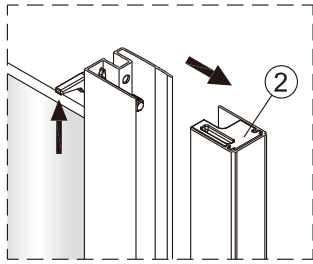

Instalační návod
Inštalacný návod
Mounting Instruction
Montageanleitung
Инструкция по установке

SATTEXSBB80CT
SATTEXSBB80CRT
SATTEXSBB90CT
SATTEXSBB90CRT
SATTEXSBB100CT
SATTEXSBB100CRT

1 x8	2 x2	3 x6 ST4x40	4 x4 ST4x30	5 x1	6 x1	7 x1	8 x2	9 x2	10 x4
11 x1	12 x1	13 1set	14 x1	15 x1	16 x1	17 x1	18 x2	19 x2	20 x1
21 x2 ST4x30	22 x2	23 x1	24 x1	25 x1	26 x1	27 x2	28 x1 2mm 3mm	29 x3	30 x2 Cleaning Wipe

1

	A(mm)
SATTEXSBB80CT	769~789
SATTEXSBB80CRT	
SATTEXSBB90CT	869~889
SATTEXSBB90CRT	
SATTEXSBB100CT	969~989
SATTEXSBB100CRT	

2

Poznámka: Vnitřní strana koutu
- Easy Clean

3

④

Poznámka: Vnitřní strana koutu
- Easy Clean

8

Poznámka: Vnitřní strana koutu
- Easy Clean

9

10

11

12

12a

12b