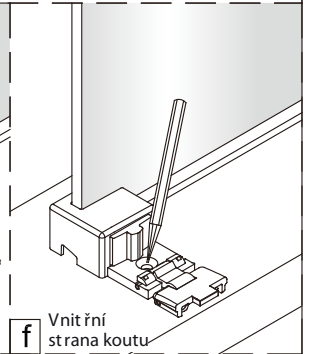

1

	A(mm)
SATTEXSBB80CT	769~789
SATTEXSBB80CRT	
SATTEXSBB90CT	869~889
SATTEXSBB90CRT	
SATTEXSBB100CT	969~989
SATTEXSBB100CRT	

2

Poznámka: Vnitřní strana koutu
- Easy Clean

3

④

Poznámka: Vnitřní strana koutu
- Easy Clean