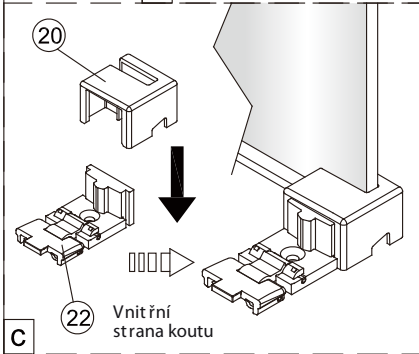

Instalační návod
Inštalacný návod
Mounting Instruction
Montageanleitung
Инструкция по установке

SATTEXSBB80CT
SATTEXSBB80CRT
SATTEXSBB90CT
SATTEXSBB90CRT
SATTEXSBB100CT
SATTEXSBB100CRT

1 x8	2 x2	3 x6 ST4x40	4 x4 ST4x30	5 x1	6 x1	7 x1	8 x2	9 x2	10 x4
11 x1	12 x1	13 1set	14 x1	15 x1	16 x1	17 x1	18 x2	19 x2	20 x1
21 x2 ST4x30	22 x2	23 x1	24 x1	25 x1	26 x1	27 x2	28 x1 2mm 3mm	29 x3	30 x2 Cleaning Wipe

1

	A(mm)
SATTEXSBB80CT	769~789
SATTEXSBB80CRT	
SATTEXSBB90CT	869~889
SATTEXSBB90CRT	
SATTEXSBB100CT	969~989
SATTEXSBB100CRT	

2

Poznámka: Vnitřní strana koutu
- Easy Clean

3

④

Poznámka: Vnitřní strana koutu
- Easy Clean

6a

Možnost A: na akrylátovou vaničku / vaničku z litého mramoru

Možnost B: na dlažbu

g

6b

Odmastěte podlahu přiloženým
čisticím ubrouskem.

7

Poznámka: Vnitřní strana koutu
- Easy Clean

8

Poznámka: Vnitřní strana koutu
- Easy Clean

9

10

11

12

12a

12b