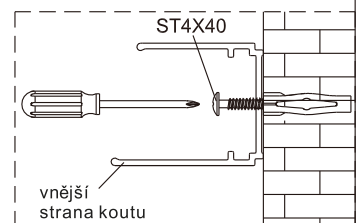

Instalační návod
Inštalacný návod
Mounting Instruction
Montageanleitung
Инструкция по установке

SATTEXSBB80CT
SATTEXSBB80CRT
SATTEXSBB90CT
SATTEXSBB90CRT
SATTEXSBB100CT
SATTEXSBB100CRT

1 x8	2 x2	3 x6 ST4x40	4 x4 ST4x30	5 x1	6 x1	7 x1	8 x2	9 x2	10 x4
11 x1	12 x1	13 1set	14 x1	15 x1	16 x1	17 x1	18 x2	19 x2	20 x1
21 x2 ST4x30	22 x2	23 x1	24 x1	25 x1	26 x1	27 x2	28 x1 2mm 3mm	29 x3	30 x2 Cleaning Wipe

1

	A(mm)
SATTEXSBB80CT	769~789
SATTEXSBB80CRT	
SATTEXSBB90CT	869~889
SATTEXSBB90CRT	
SATTEXSBB100CT	969~989
SATTEXSBB100CRT	

2

Poznámka: Vnitřní strana koutu
- Easy Clean

3

④

Poznámka: Vnitřní strana koutu
- Easy Clean

8

Poznámka: Vnitřní strana koutu
- Easy Clean

9

10

11

12

12a

12b