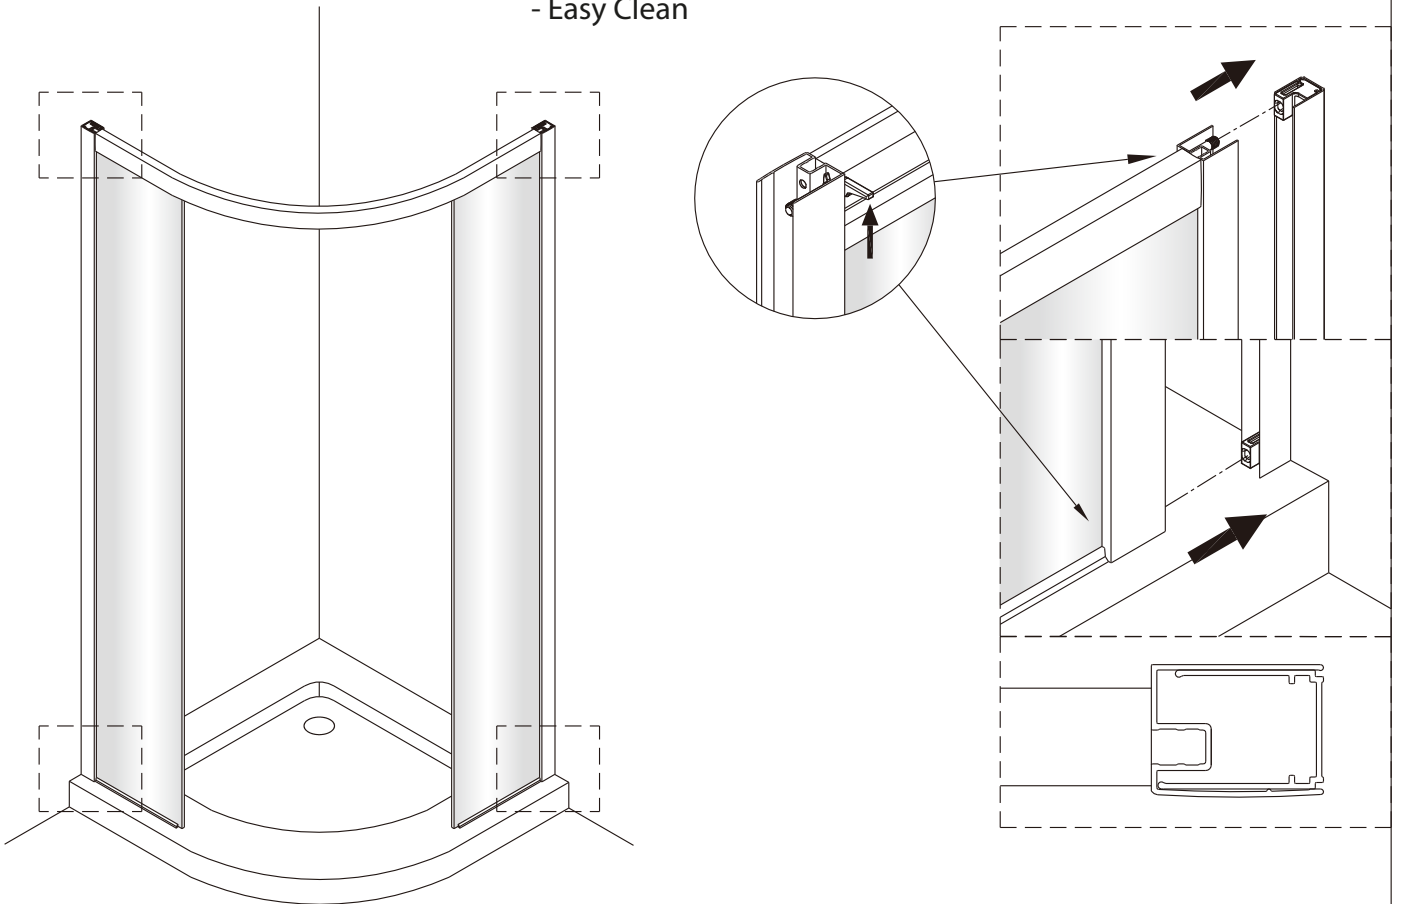

1

	A(mm)
SATTEXSBB80CT	769~789
SATTEXSBB80CRT	
SATTEXSBB90CT	869~889
SATTEXSBB90CRT	
SATTEXSBB100CT	969~989
SATTEXSBB100CRT	

2

Poznámka: Vnitřní strana koutu
- Easy Clean

3

④

Poznámka: Vnitřní strana koutu
- Easy Clean

6a

Možnost A: na akrylátovou vaničku / vaničku z litého mramoru

Možnost B: na dlažbu

g

6b

Odmastěte podlahu přiloženým
čisticím ubrouskem.

7

Poznámka: Vnitřní strana koutu
- Easy Clean