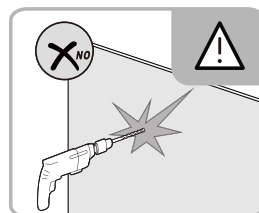

Instalační návod
Inštalacný návod
Mounting Instruction
Montageanleitung
Инструкция по установке

SATTEXSBB80CT
SATTEXSBB80CRT
SATTEXSBB90CT
SATTEXSBB90CRT
SATTEXSBB100CT
SATTEXSBB100CRT

1 x8	2 x2	3 x6 ST4x40	4 x4 ST4x30	5 x1	6 x1	7 x1	8 x2	9 x2	10 x4
11 x1	12 x1	13 1set	14 x1	15 x1	16 x1	17 x1	18 x2	19 x2	20 x1
21 x2 ST4x30	22 x2	23 x1	24 x1	25 x1	26 x1	27 x2	28 x1 2mm 3mm	29 x3	30 x2 Cleaning Wipe

1

	A(mm)
SATTEXSBB80CT	769~789
SATTEXSBB80CRT	
SATTEXSBB90CT	869~889
SATTEXSBB90CRT	
SATTEXSBB100CT	969~989
SATTEXSBB100CRT	

2

Poznámka: Vnitřní strana koutu
- Easy Clean

3

④

Poznámka: Vnitřní strana koutu
- Easy Clean