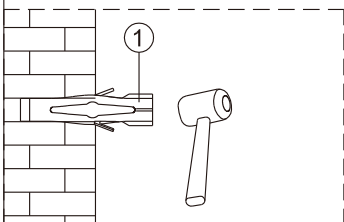

Instalační návod
Inštalacný návod
Mounting Instruction
Montageanleitung
Инструкция по установке

SATTEXSBB80CT
SATTEXSBB80CRT
SATTEXSBB90CT
SATTEXSBB90CRT
SATTEXSBB100CT
SATTEXSBB100CRT

1 x8	2 x2	3 x6 ST4x40	4 x4 ST4x30	5 x1	6 x1	7 x1	8 x2	9 x2	10 x4
11 x1	12 x1	13 1set	14 x1	15 x1	16 x1	17 x1	18 x2	19 x2	20 x1
21 x2 ST4x30	22 x2	23 x1	24 x1	25 x1	26 x1	27 x2	28 x1 2mm 3mm	29 x3	30 x2 Cleaning Wipe

1

	A(mm)
SATTEXSBB80CT	769~789
SATTEXSBB80CRT	
SATTEXSBB90CT	869~889
SATTEXSBB90CRT	
SATTEXSBB100CT	969~989
SATTEXSBB100CRT	

2

Poznámka: Vnitřní strana koutu
- Easy Clean

3

④

Poznámka: Vnitřní strana koutu
- Easy Clean