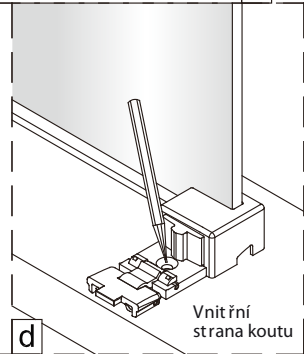

1

	A(mm)
SATTEXSBB80CT	769~789
SATTEXSBB80CRT	
SATTEXSBB90CT	869~889
SATTEXSBB90CRT	
SATTEXSBB100CT	969~989
SATTEXSBB100CRT	

2

Poznámka: Vnitřní strana koutu
- Easy Clean

3

④

Poznámka: Vnitřní strana koutu
- Easy Clean