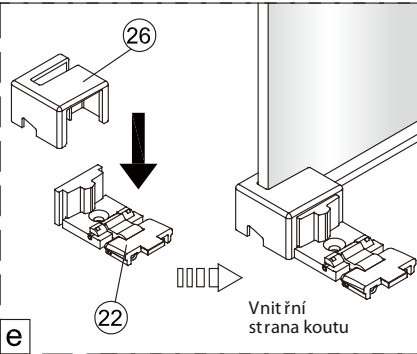

Instalační návod
Inštalacný návod
Mounting Instruction
Montageanleitung
Инструкция по установке

SATTEXSBB80CT
SATTEXSBB80CRT
SATTEXSBB90CT
SATTEXSBB90CRT
SATTEXSBB100CT
SATTEXSBB100CRT

1 x8	2 x2	3 x6 ST4x40	4 x4 ST4x30	5 x1	6 x1	7 x1	8 x2	9 x2	10 x4
11 x1	12 x1	13 1set	14 x1	15 x1	16 x1	17 x1	18 x2	19 x2	20 x1
21 x2 ST4x30	22 x2	23 x1	24 x1	25 x1	26 x1	27 x2	28 x1 2mm 3mm	29 x3	30 x2 Cleaning Wipe

1

	A(mm)
SATTEXSBB80CT	769~789
SATTEXSBB80CRT	
SATTEXSBB90CT	869~889
SATTEXSBB90CRT	
SATTEXSBB100CT	969~989
SATTEXSBB100CRT	

2

Poznámka: Vnitřní strana koutu
- Easy Clean

3

④

Poznámka: Vnitřní strana koutu
- Easy Clean

8

Poznámka: Vnitřní strana koutu
- Easy Clean

9

10

11

12

12a

12b