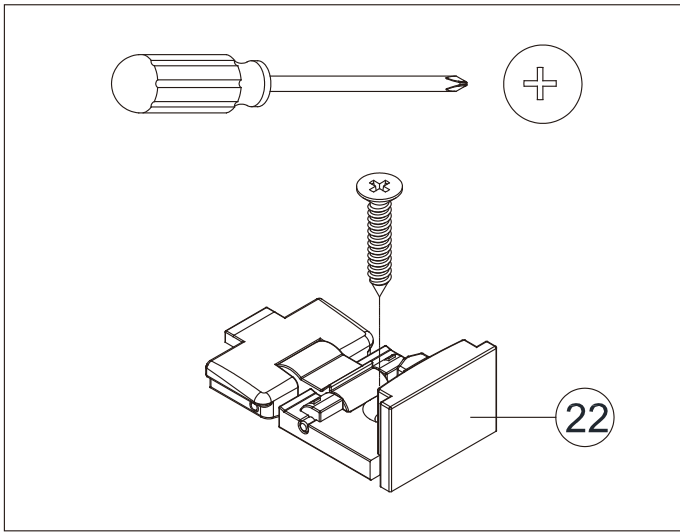

Instalační návod
Inštalacný návod
Mounting Instruction
Montageanleitung
Инструкция по установке

SATTEXSBB80CT
SATTEXSBB80CRT
SATTEXSBB90CT
SATTEXSBB90CRT
SATTEXSBB100CT
SATTEXSBB100CRT

1 x8	2 x2	3 x6 ST4x40	4 x4 ST4x30	5 x1	6 x1	7 x1	8 x2	9 x2	10 x4
11 x1	12 x1	13 1set	14 x1	15 x1	16 x1	17 x1	18 x2	19 x2	20 x1
21 x2 ST4x30	22 x2	23 x1	24 x1	25 x1	26 x1	27 x2	28 x1 2mm 3mm	29 x3	30 x2 Cleaning Wipe

1

	A(mm)
SATTEXSBB80CT	769~789
SATTEXSBB80CRT	
SATTEXSBB90CT	869~889
SATTEXSBB90CRT	
SATTEXSBB100CT	969~989
SATTEXSBB100CRT	

2

Poznámka: Vnitřní strana koutu
- Easy Clean

3

④

Poznámka: Vnitřní strana koutu
- Easy Clean

8

Poznámka: Vnitřní strana koutu
- Easy Clean

9

10

11

12

12a

12b