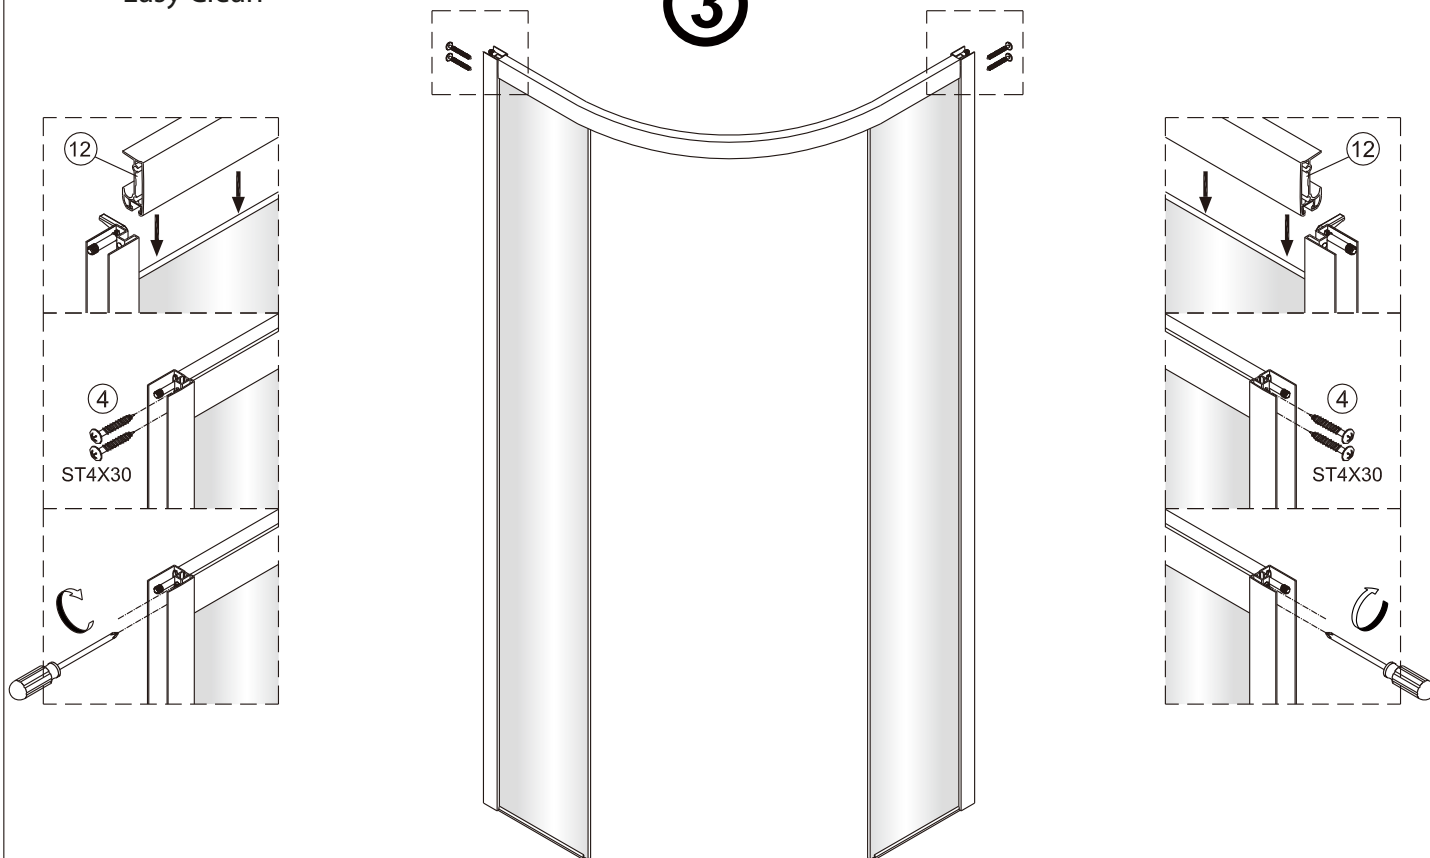

1

	A(mm)
SATTEXSBB80CT	769~789
SATTEXSBB80CRT	
SATTEXSBB90CT	869~889
SATTEXSBB90CRT	
SATTEXSBB100CT	969~989
SATTEXSBB100CRT	

2

Poznámka: Vnitřní strana koutu
- Easy Clean

3

④

Poznámka: Vnitřní strana koutu
- Easy Clean

8

Poznámka: Vnitřní strana koutu
- Easy Clean

9

10

11

12

12a

12b