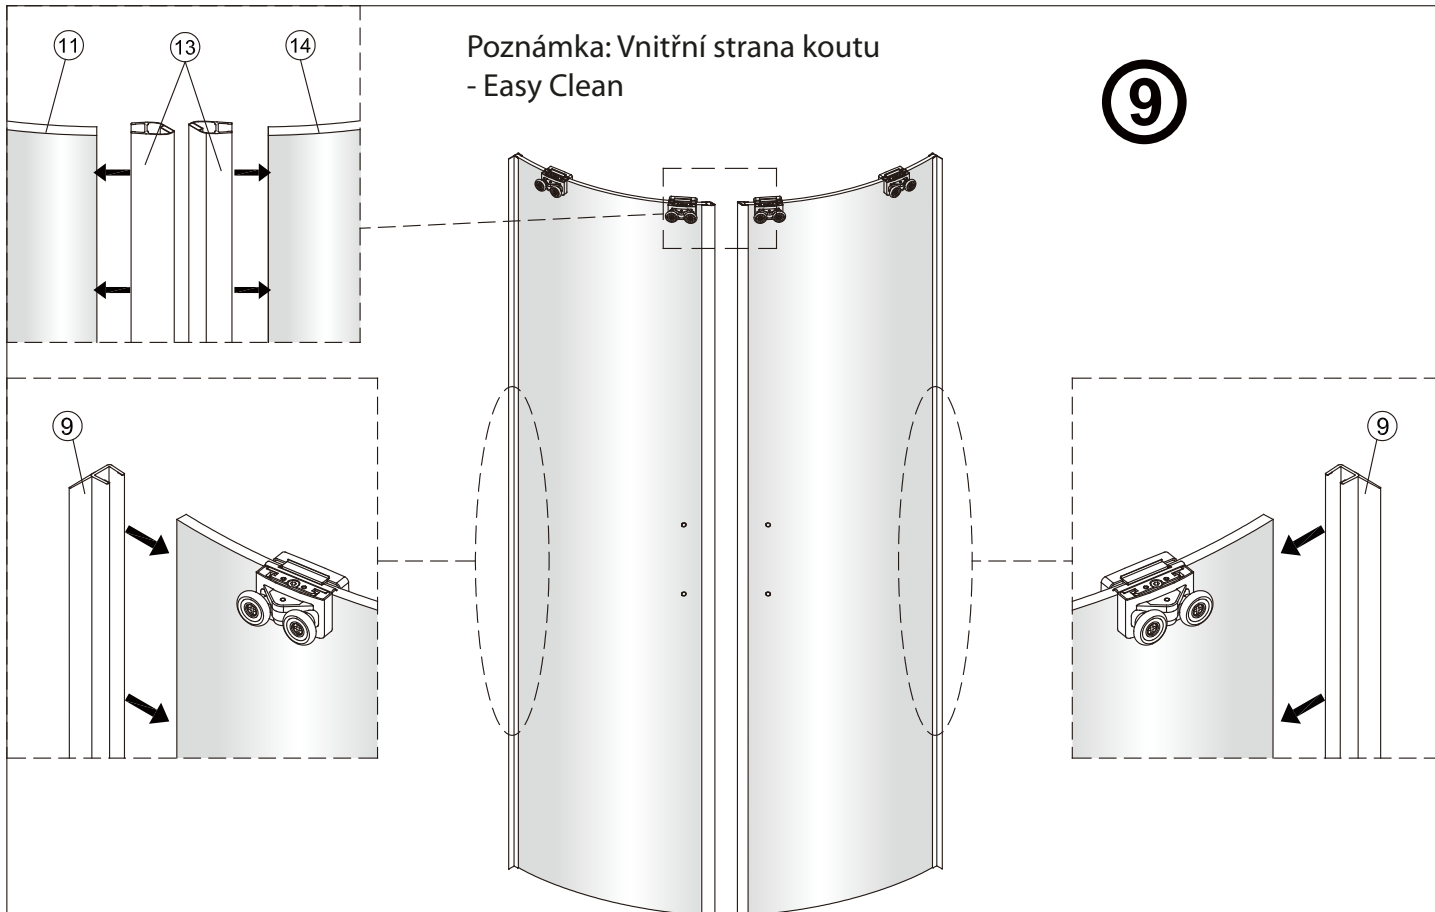

1

	A(mm)
SATTEXSBB80CT	769~789
SATTEXSBB80CRT	
SATTEXSBB90CT	869~889
SATTEXSBB90CRT	
SATTEXSBB100CT	969~989
SATTEXSBB100CRT	

2

Poznámka: Vnitřní strana koutu
- Easy Clean

3

④

Poznámka: Vnitřní strana koutu
- Easy Clean

6a

Možnost A: na akrylátovou vaničku / vaničku z litého mramoru

Možnost B: na dlažbu

g

6b

Odmastěte podlahu přiloženým
čisticím ubrouskem.

7

Poznámka: Vnitřní strana koutu
- Easy Clean

8

Poznámka: Vnitřní strana koutu
- Easy Clean

9

10

11

12

12a

12b