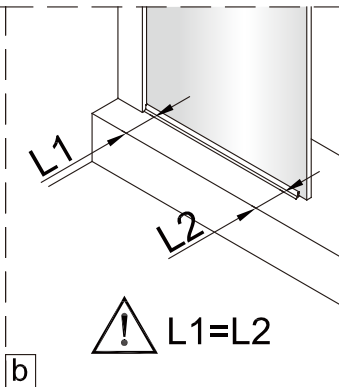

1

	A(mm)
SATTEXSBB80CT	769~789
SATTEXSBB80CRT	
SATTEXSBB90CT	869~889
SATTEXSBB90CRT	
SATTEXSBB100CT	969~989
SATTEXSBB100CRT	

2

Poznámka: Vnitřní strana koutu
- Easy Clean

3

④

Poznámka: Vnitřní strana koutu
- Easy Clean