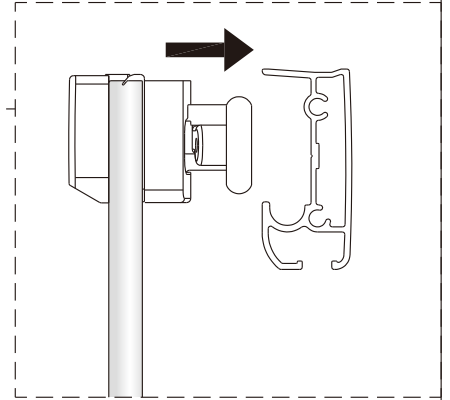

1

	A(mm)
SATTEXSBB80CT	769~789
SATTEXSBB80CRT	
SATTEXSBB90CT	869~889
SATTEXSBB90CRT	
SATTEXSBB100CT	969~989
SATTEXSBB100CRT	

2

Poznámka: Vnitřní strana koutu
- Easy Clean

3

④

Poznámka: Vnitřní strana koutu
- Easy Clean

8

Poznámka: Vnitřní strana koutu
- Easy Clean

9

10

11

12

12a

12b