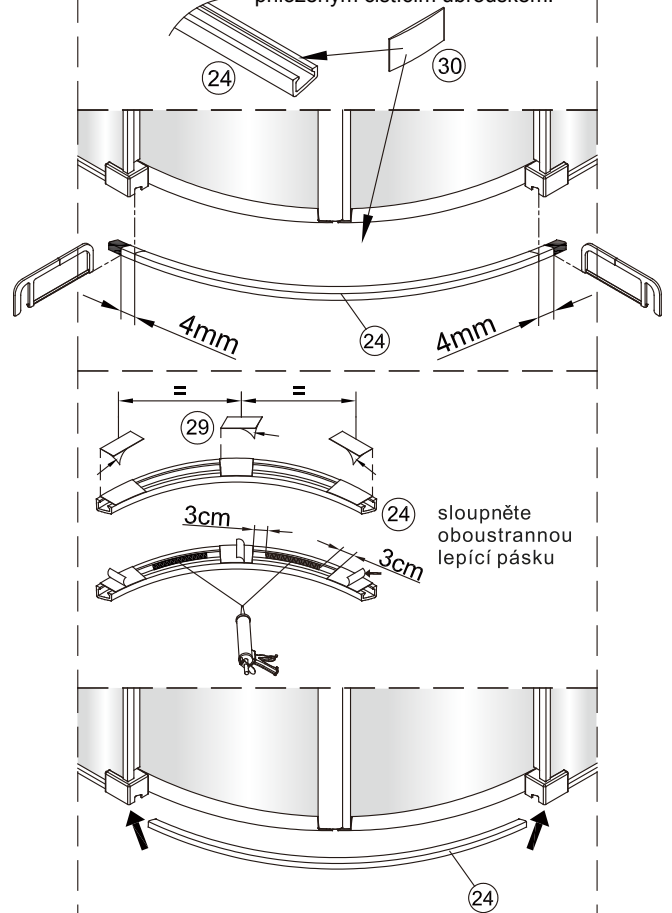

1

	A(mm)
SATTEXSBB80CT	769~789
SATTEXSBB80CRT	
SATTEXSBB90CT	869~889
SATTEXSBB90CRT	
SATTEXSBB100CT	969~989
SATTEXSBB100CRT	

2

Poznámka: Vnitřní strana koutu
- Easy Clean

3

④

Poznámka: Vnitřní strana koutu
- Easy Clean

8

Poznámka: Vnitřní strana koutu
- Easy Clean

9

10

11

12

12a

12b

12c

12d

12e

13

Odmastěte profil a podlahu přiloženým čistícím ubrouskem.

14

15