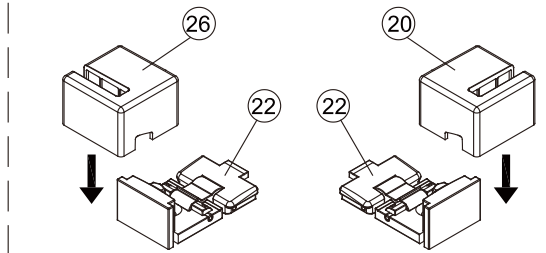

1

	A(mm)
SATTEXSBB80CT	769~789
SATTEXSBB80CRT	
SATTEXSBB90CT	869~889
SATTEXSBB90CRT	
SATTEXSBB100CT	969~989
SATTEXSBB100CRT	

2

Poznámka: Vnitřní strana koutu
- Easy Clean

3

④

Poznámka: Vnitřní strana koutu
- Easy Clean

6a

Možnost A: na akrylátovou vaničku / vaničku z litého mramoru

Možnost B: na dlažbu

g

6b

Odmastěte podlahu přiloženým
čisticím ubrouskem.

7

Poznámka: Vnitřní strana koutu
- Easy Clean

8

Poznámka: Vnitřní strana koutu
- Easy Clean

9

10

11

12

12a

12b