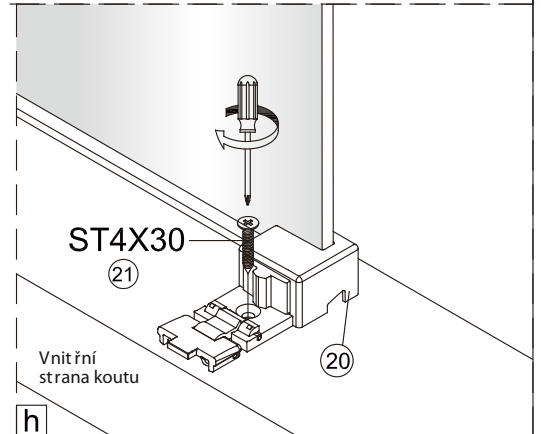

1

	A(mm)
SATTEXSBB80CT	769~789
SATTEXSBB80CRT	
SATTEXSBB90CT	869~889
SATTEXSBB90CRT	
SATTEXSBB100CT	969~989
SATTEXSBB100CRT	

2

Poznámka: Vnitřní strana koutu
- Easy Clean

3

④

Poznámka: Vnitřní strana koutu
- Easy Clean

6a

Možnost A: na akrylátovou vaničku / vaničku z litého mramoru

Možnost B: na dlažbu

g

6b

Odmastěte podlahu přiloženým
čisticím ubrouskem.

7

Poznámka: Vnitřní strana koutu
- Easy Clean

8

Poznámka: Vnitřní strana koutu
- Easy Clean

9

10

11

12

12a

12b