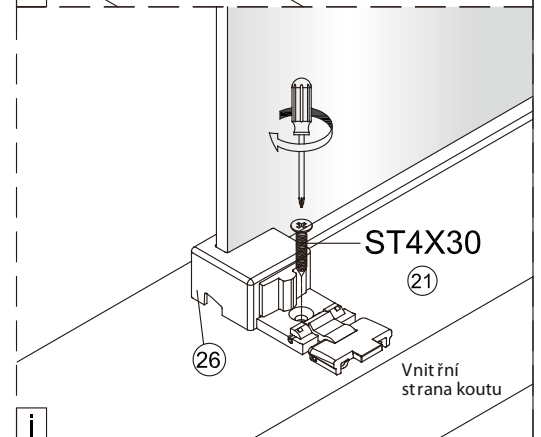

1

	A(mm)
SATTEXSBB80CT	769~789
SATTEXSBB80CRT	
SATTEXSBB90CT	869~889
SATTEXSBB90CRT	
SATTEXSBB100CT	969~989
SATTEXSBB100CRT	

2

Poznámka: Vnitřní strana koutu
- Easy Clean

3

④

Poznámka: Vnitřní strana koutu
- Easy Clean

6a

Možnost A: na akrylátovou vaničku / vaničku z litého mramoru

Možnost B: na dlažbu

g

6b

Odmastěte podlahu přiloženým
čisticím ubrouskem.

7

Poznámka: Vnitřní strana koutu
- Easy Clean

8

Poznámka: Vnitřní strana koutu
- Easy Clean

9

10

11

12

12a

12b