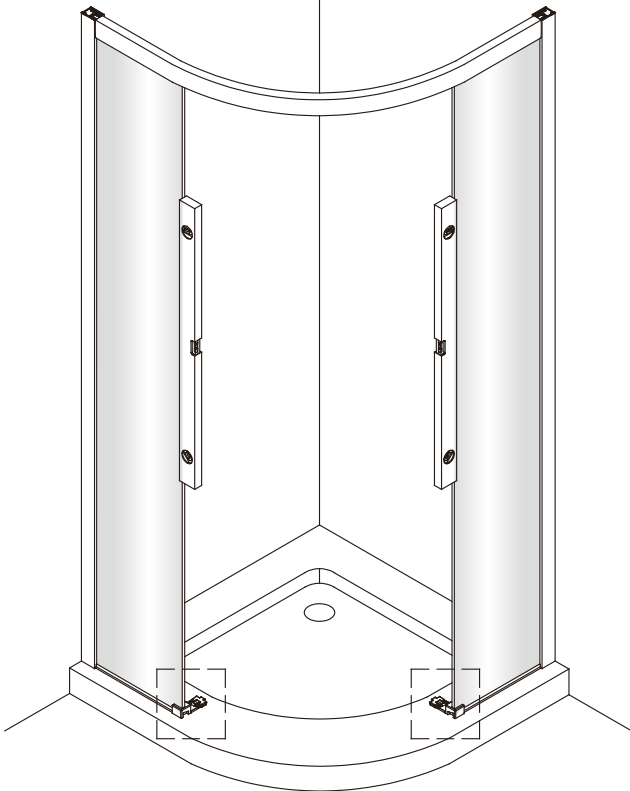

Instalační návod
Inštalacný návod
Mounting Instruction
Montageanleitung
Инструкция по установке

SATTEXSBB80CT
SATTEXSBB80CRT
SATTEXSBB90CT
SATTEXSBB90CRT
SATTEXSBB100CT
SATTEXSBB100CRT

1 x8	2 x2	3 x6 ST4x40	4 x4 ST4x30	5 x1	6 x1	7 x1	8 x2	9 x2	10 x4
11 x1	12 x1	13 1set	14 x1	15 x1	16 x1	17 x1	18 x2	19 x2	20 x1
21 x2 ST4x30	22 x2	23 x1	24 x1	25 x1	26 x1	27 x2	28 x1 2mm 3mm	29 x3	30 x2 Cleaning Wipe

1

	A(mm)
SATTEXSBB80CT	769~789
SATTEXSBB80CRT	
SATTEXSBB90CT	869~889
SATTEXSBB90CRT	
SATTEXSBB100CT	969~989
SATTEXSBB100CRT	

2

Poznámka: Vnitřní strana koutu
- Easy Clean

3

④

Poznámka: Vnitřní strana koutu
- Easy Clean

6a

Možnost A: na akrylátovou vaničku / vaničku z litého mramoru

Možnost B: na dlažbu

g

6b

Odmastěte podlahu přiloženým
čisticím ubrouskem.

7

Poznámka: Vnitřní strana koutu
- Easy Clean

8

Poznámka: Vnitřní strana koutu
- Easy Clean

9

10

11

12

12a

12b