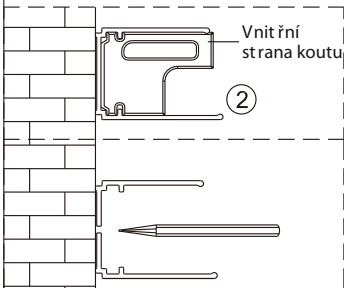

Instalační návod
Inštalacný návod
Mounting Instruction
Montageanleitung
Инструкция по установке

SATTEXSBB80CT
SATTEXSBB80CRT
SATTEXSBB90CT
SATTEXSBB90CRT
SATTEXSBB100CT
SATTEXSBB100CRT

1 x8	2 x2	3 x6 ST4x40	4 x4 ST4x30	5 x1	6 x1	7 x1	8 x2	9 x2	10 x4
11 x1	12 x1	13 1set	14 x1	15 x1	16 x1	17 x1	18 x2	19 x2	20 x1
21 x2 ST4x30	22 x2	23 x1	24 x1	25 x1	26 x1	27 x2	28 x1 2mm 3mm	29 x3	30 x2 Cleaning Wipe

1

	A(mm)
SATTEXSBB80CT	769~789
SATTEXSBB80CRT	
SATTEXSBB90CT	869~889
SATTEXSBB90CRT	
SATTEXSBB100CT	969~989
SATTEXSBB100CRT	

2

Poznámka: Vnitřní strana koutu
- Easy Clean

3

④

Poznámka: Vnitřní strana koutu
- Easy Clean

8

Poznámka: Vnitřní strana koutu
- Easy Clean

9

10

11

12

12a

12b