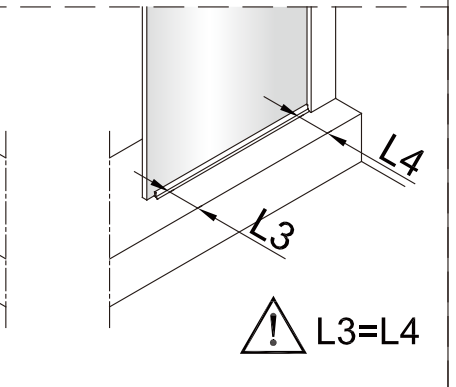

1

	A(mm)
SATTEXSBB80CT	769~789
SATTEXSBB80CRT	
SATTEXSBB90CT	869~889
SATTEXSBB90CRT	
SATTEXSBB100CT	969~989
SATTEXSBB100CRT	

2

Poznámka: Vnitřní strana koutu
- Easy Clean

3

④

Poznámka: Vnitřní strana koutu
- Easy Clean

8

Poznámka: Vnitřní strana koutu
- Easy Clean

9

10

11

12

12a

12b