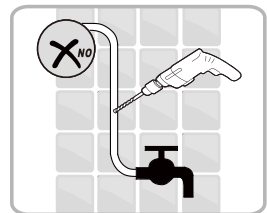

1

	A(mm)
SATTEXSBB80CT	769~789
SATTEXSBB80CRT	
SATTEXSBB90CT	869~889
SATTEXSBB90CRT	
SATTEXSBB100CT	969~989
SATTEXSBB100CRT