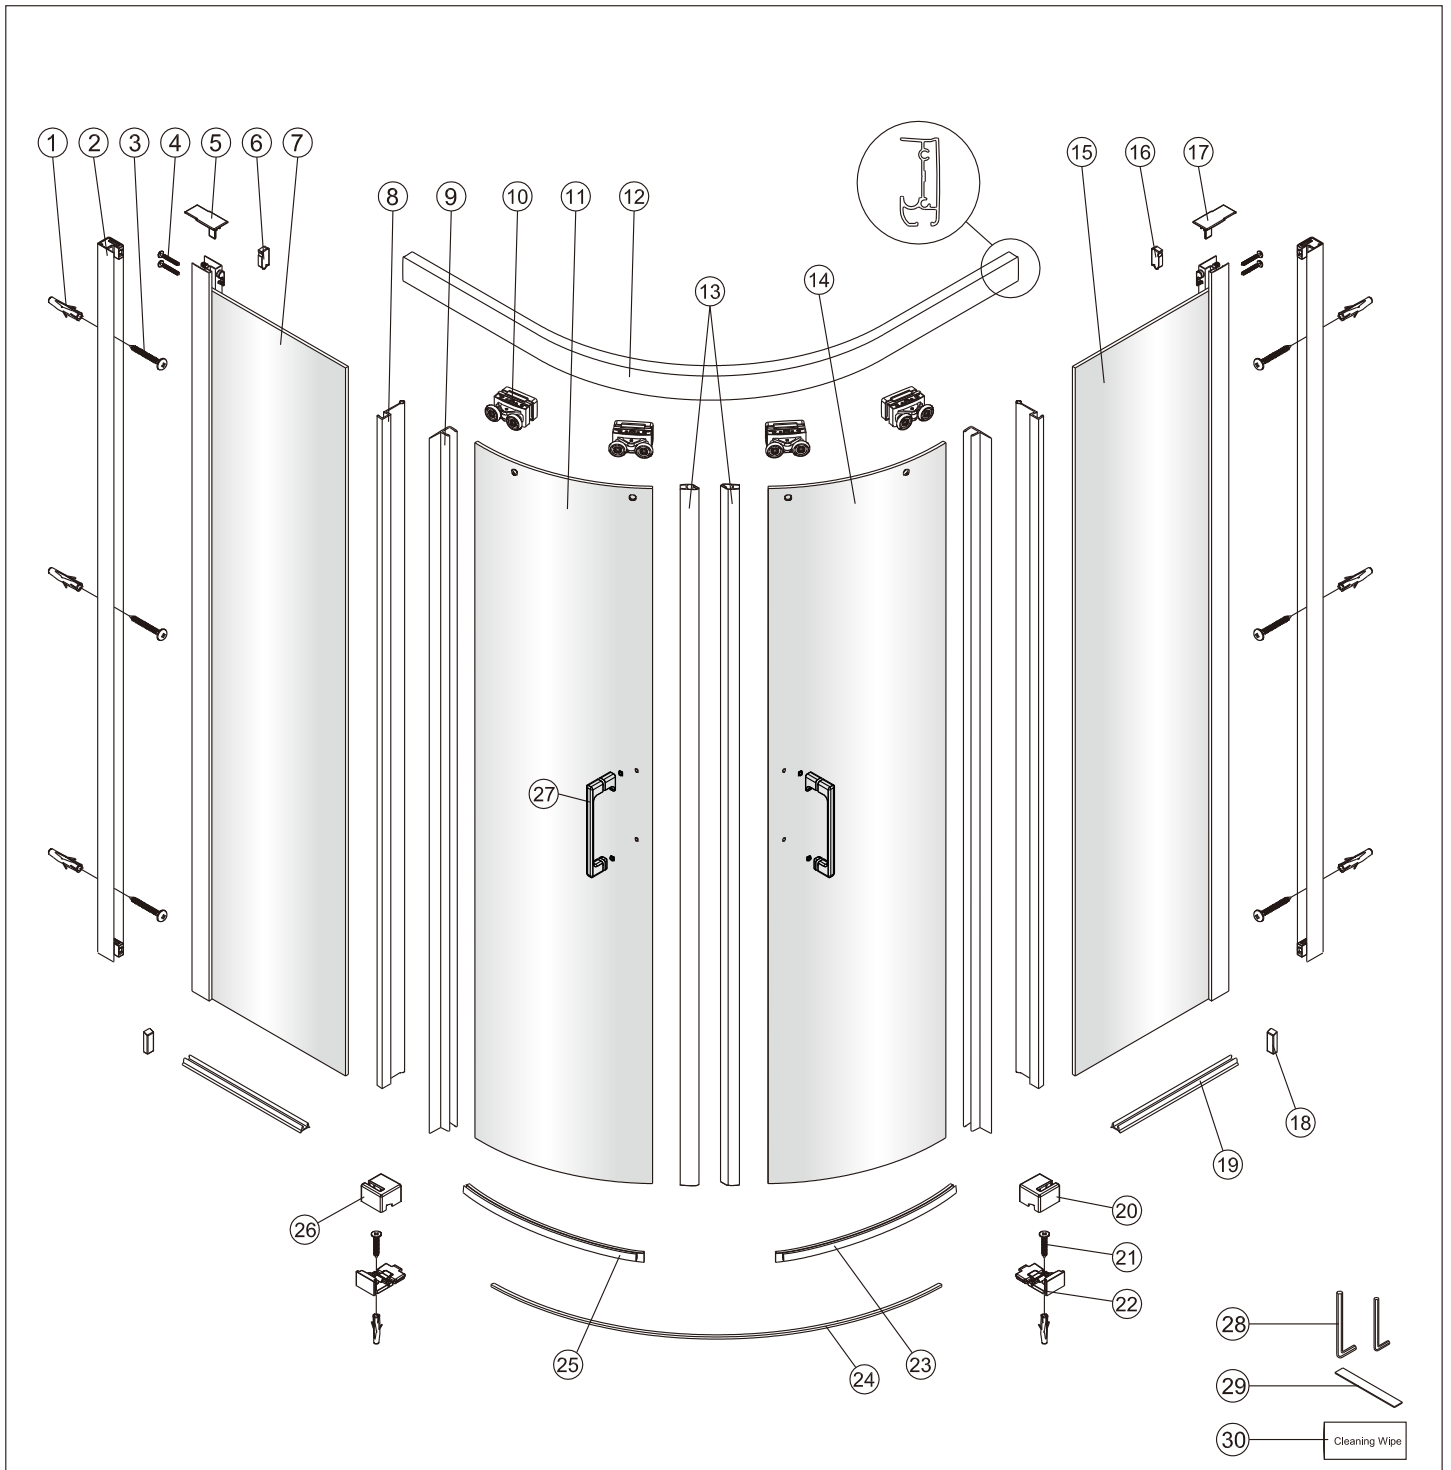

Instalační návod
Inštalacný návod
Mounting Instruction
Montageanleitung
Инструкция по установке

SATTEXSBB80CT
SATTEXSBB80CRT
SATTEXSBB90CT
SATTEXSBB90CRT
SATTEXSBB100CT
SATTEXSBB100CRT

1 x8	2 x2	3 x6 ST4x40	4 x4 ST4x30	5 x1	6 x1	7 x1	8 x2	9 x2	10 x4
11 x1	12 x1	13 1set	14 x1	15 x1	16 x1	17 x1	18 x2	19 x2	20 x1
21 x2 ST4x30	22 x2	23 x1	24 x1	25 x1	26 x1	27 x2	28 x1 2mm 3mm	29 x3	30 x2 Cleaning Wipe

1

	A(mm)
SATTEXSBB80CT	769~789
SATTEXSBB80CRT	
SATTEXSBB90CT	869~889
SATTEXSBB90CRT	
SATTEXSBB100CT	969~989
SATTEXSBB100CRT	

2

Poznámka: Vnitřní strana koutu
- Easy Clean

3

④

Poznámka: Vnitřní strana koutu
- Easy Clean

6a

Možnost A: na akrylátovou vaničku / vaničku z litého mramoru

Možnost B: na dlažbu

g

6b

Odmastěte podlahu přiloženým
čisticím ubrouskem.

7

Poznámka: Vnitřní strana koutu
- Easy Clean

8

Poznámka: Vnitřní strana koutu
- Easy Clean

9

10

11

12

12a

12b