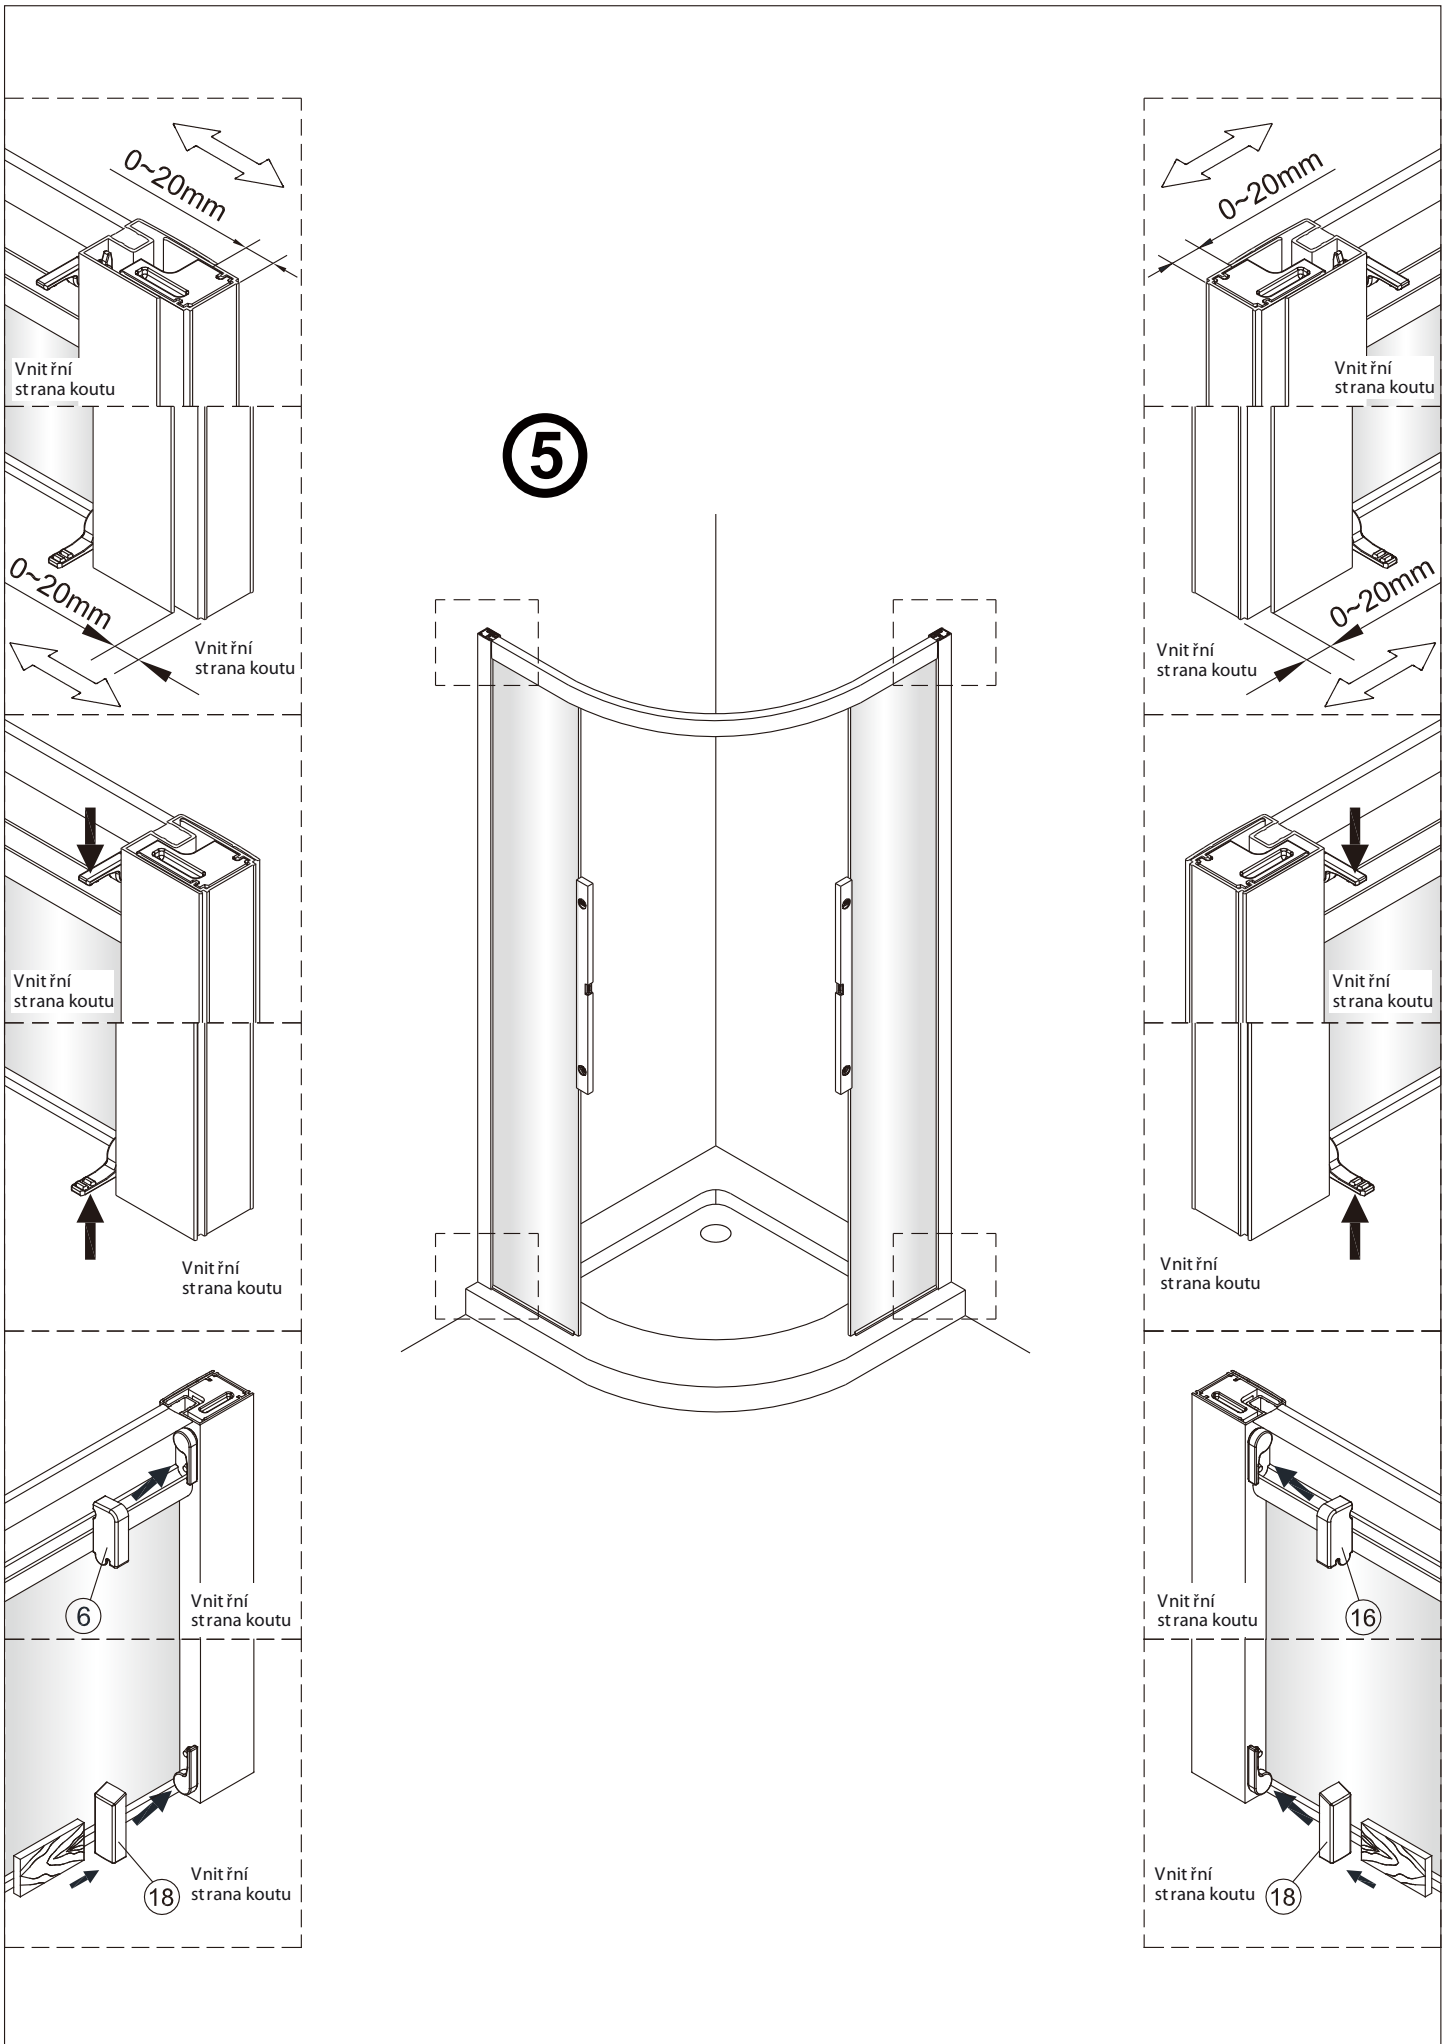

Instalační návod
Inštalacný návod
Mounting Instruction
Montageanleitung
Инструкция по установке

SATTEXSBB80CT
SATTEXSBB80CRT
SATTEXSBB90CT
SATTEXSBB90CRT
SATTEXSBB100CT
SATTEXSBB100CRT

1 x8	2 x2	3 x6 ST4x40	4 x4 ST4x30	5 x1	6 x1	7 x1	8 x2	9 x2	10 x4
11 x1	12 x1	13 1set	14 x1	15 x1	16 x1	17 x1	18 x2	19 x2	20 x1
21 x2 ST4x30	22 x2	23 x1	24 x1	25 x1	26 x1	27 x2	28 x1 2mm 3mm	29 x3	30 x2 Cleaning Wipe

1

	A(mm)
SATTEXSBB80CT	769~789
SATTEXSBB80CRT	
SATTEXSBB90CT	869~889
SATTEXSBB90CRT	
SATTEXSBB100CT	969~989
SATTEXSBB100CRT	

2

Poznámka: Vnitřní strana koutu
- Easy Clean

3

④

Poznámka: Vnitřní strana koutu
- Easy Clean

6a

Možnost A: na akrylátovou vaničku / vaničku z litého mramoru

Možnost B: na dlažbu

g

6b

Odmastěte podlahu přiloženým
čisticím ubrouskem.

7

Poznámka: Vnitřní strana koutu
- Easy Clean

8

Poznámka: Vnitřní strana koutu
- Easy Clean

9

10

11

12

12a

12b