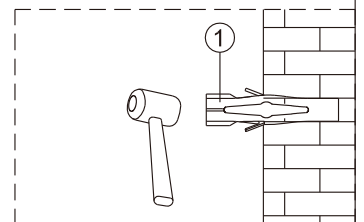

Instalační návod
Inštalacný návod
Mounting Instruction
Montageanleitung
Инструкция по установке

SATTEXSBB80CT
SATTEXSBB80CRT
SATTEXSBB90CT
SATTEXSBB90CRT
SATTEXSBB100CT
SATTEXSBB100CRT

1 x8	2 x2	3 x6 ST4x40	4 x4 ST4x30	5 x1	6 x1	7 x1	8 x2	9 x2	10 x4
11 x1	12 x1	13 1set	14 x1	15 x1	16 x1	17 x1	18 x2	19 x2	20 x1
21 x2 ST4x30	22 x2	23 x1	24 x1	25 x1	26 x1	27 x2	28 x1 2mm 3mm	29 x3	30 x2 Cleaning Wipe

1

	A(mm)
SATTEXSBB80CT	769~789
SATTEXSBB80CRT	
SATTEXSBB90CT	869~889
SATTEXSBB90CRT	
SATTEXSBB100CT	969~989
SATTEXSBB100CRT	

2

Poznámka: Vnitřní strana koutu
- Easy Clean

3

④

Poznámka: Vnitřní strana koutu
- Easy Clean