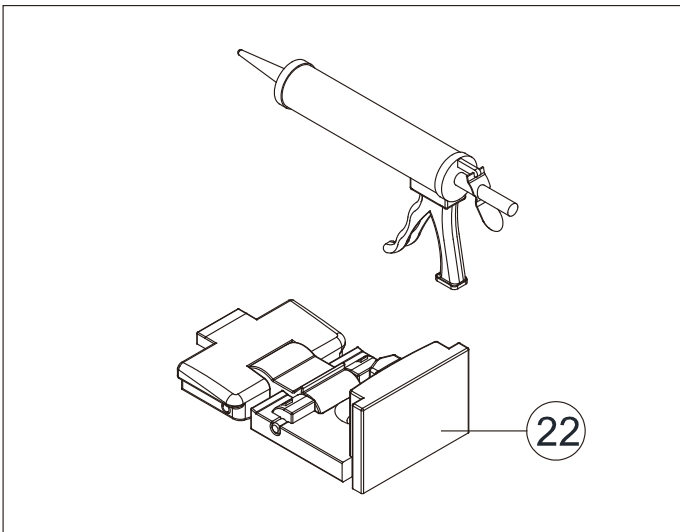

1

	A(mm)
SATTEXSBB80CT	769~789
SATTEXSBB80CRT	
SATTEXSBB90CT	869~889
SATTEXSBB90CRT	
SATTEXSBB100CT	969~989
SATTEXSBB100CRT	

2

Poznámka: Vnitřní strana koutu
- Easy Clean

3

④

Poznámka: Vnitřní strana koutu
- Easy Clean