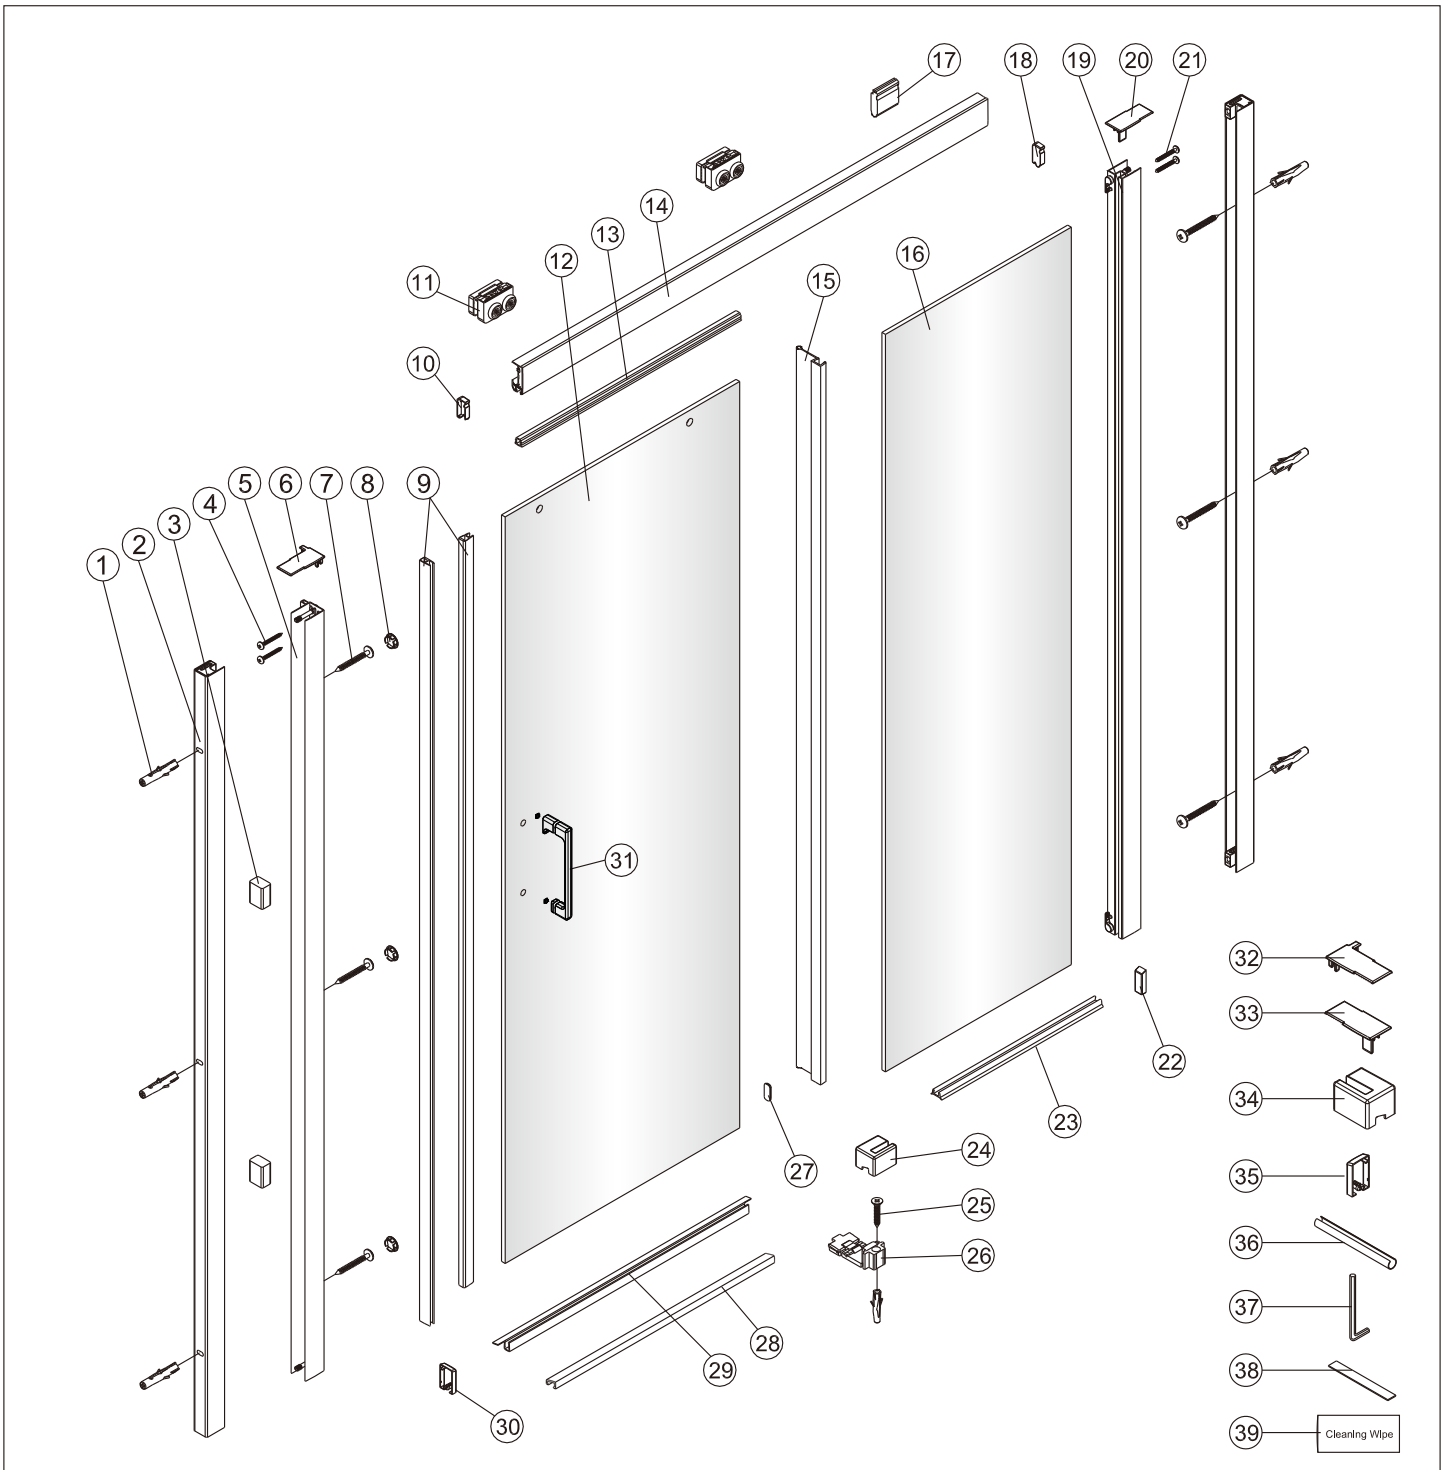

Instalační návod
Inštalacný návod
Mounting Instruction
Montageanleitung
Инструкция по установке

SATTEXDBB100CT
SATTEXDBB110CT
SATTEXDBB120CT
SATTEXDBB140CT
SATTEXDBB100CRT
SATTEXDBB110CRT
SATTEXDBB120CRT
SATTEXDBB140CRT

1  x7	2  x2	3  x2	4  x2 ST4x20	5  x1	6  x1	7  x6 ST4x40	8  x3	9  1set	10  x1
11  x2	12  x1	13  x1	14  x1	15  x1	16  x1	17  x1	18  x1	19  x1	20  x1
21  x2 ST4x30	22  x1	23  x1	24  x1	25  x1 ST4x30	26  x1	27  x1	28  x1	29  x1	30  x1
31  x1	32  x1	33  x1	34  x1	35  x1	36  x1	37  x1 3mm	38  x3	39  x2	

Poznámka: Vnitřní strana koutu
- Easy Clean

1

2

	A(mm)
SATTEXDBB100CT	970~1010
SATTEXDBB100CRT	
SATTEXDBB110CT	1070~1110
SATTEXDBB110CRT	
SATTEXDBB120CT	1170~1210
SATTEXDBB120CRT	
SATTEXDBB140CT	1370~1410
SATTEXDBB140CRT	

Poznámka: Vnitřní strana koutu
- Easy Clean

12

15

16

17

3mm

3mm

18