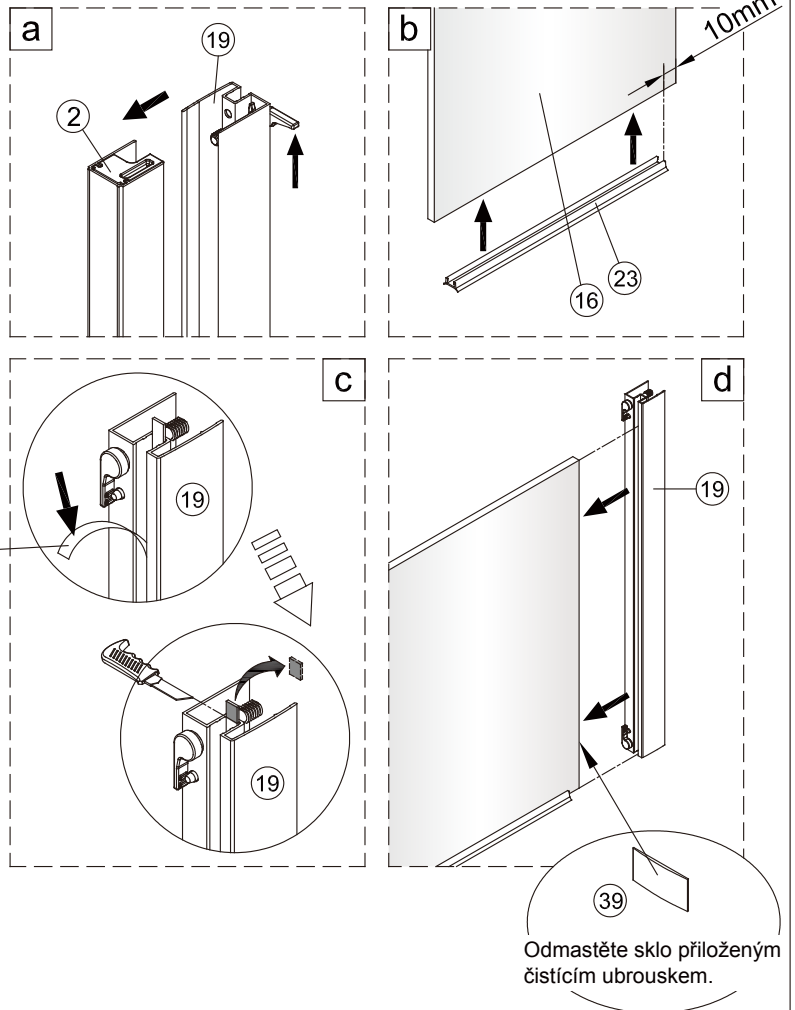

Instalační návod
Inštalacný návod
Mounting Instruction
Montageanleitung
Инструкция по установке

SATTEXDBB100CT
SATTEXDBB110CT
SATTEXDBB120CT
SATTEXDBB140CT
SATTEXDBB100CRT
SATTEXDBB110CRT
SATTEXDBB120CRT
SATTEXDBB140CRT

1  x7	2  x2	3  x2	4  x2 ST4x20	5  x1	6  x1	7  x6 ST4x40	8  x3	9  1set	10  x1
11  x2	12  x1	13  x1	14  x1	15  x1	16  x1	17  x1	18  x1	19  x1	20  x1
21  x2 ST4x30	22  x1	23  x1	24  x1	25  x1 ST4x30	26  x1	27  x1	28  x1	29  x1	30  x1
31  x1	32  x1	33  x1	34  x1	35  x1	36  x1	37  x1 3mm	38  x3	39  x2	

Poznámka: Vnitřní strana koutu
- Easy Clean

1

2

	A(mm)
SATTEXDBB100CT	970~1010
SATTEXDBB100CRT	
SATTEXDBB110CT	1070~1110
SATTEXDBB110CRT	
SATTEXDBB120CT	1170~1210
SATTEXDBB120CRT	
SATTEXDBB140CT	1370~1410
SATTEXDBB140CRT	

Poznámka: Vnitřní strana koutu
- Easy Clean

12

15

16

17

3mm

3mm

18