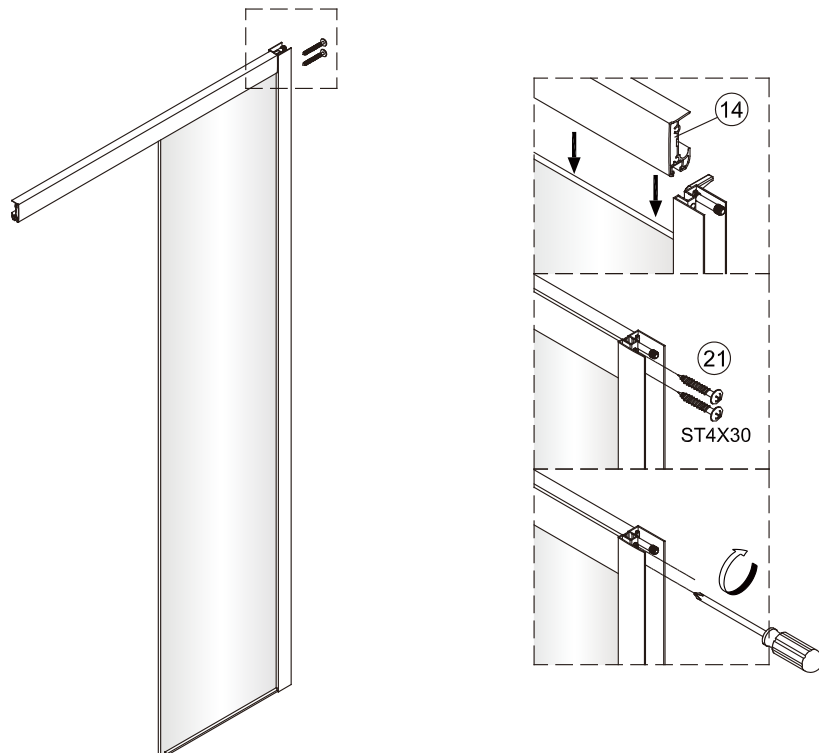

1  x7	2  x2	3  x2	4  x2 ST4x20	5  x1	6  x1	7  x6 ST4x40	8  x3	9  1set	10  x1
11  x2	12  x1	13  x1	14  x1	15  x1	16  x1	17  x1	18  x1	19  x1	20  x1
21  x2 ST4x30	22  x1	23  x1	24  x1	25  x1 ST4x30	26  x1	27  x1	28  x1	29  x1	30  x1
31  x1	32  x1	33  x1	34  x1	35  x1	36  x1	37  x1 3mm	38  x3	39  x2	

Poznámka: Vnitřní strana koutu
- Easy Clean

1

2

	A(mm)
SATTEXDBB100CT	970~1010
SATTEXDBB100CRT	
SATTEXDBB110CT	1070~1110
SATTEXDBB110CRT	
SATTEXDBB120CT	1170~1210
SATTEXDBB120CRT	
SATTEXDBB140CT	1370~1410
SATTEXDBB140CRT	

Poznámka: Vnitřní strana koutu
- Easy Clean

12

15

16

17

3mm

3mm

18