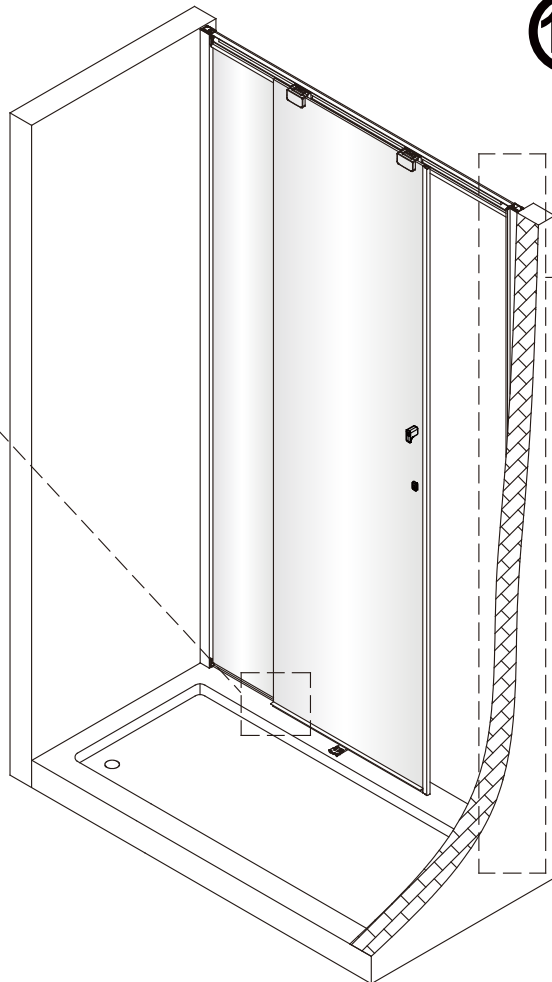

Poznámka: Vnitřní strana koutu
- Easy Clean

12

15

16

17

3mm

3mm

18