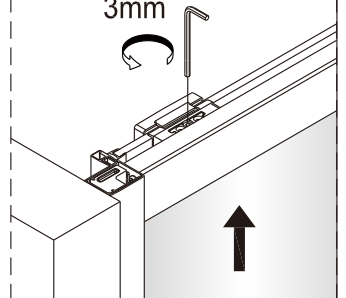

Poznámka: Vnitřní strana koutu
- Easy Clean

12

15

16

17

3mm

3mm

18