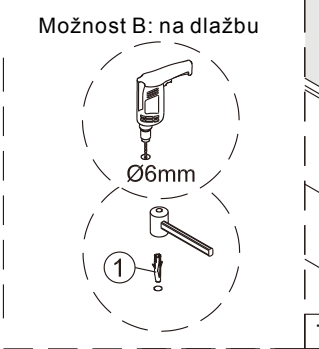

Poznámka: Vnitřní strana koutu
- Easy Clean

1

2

	A(mm)
SATTEXDBB100CT	970~1010
SATTEXDBB100CRT	
SATTEXDBB110CT	1070~1110
SATTEXDBB110CRT	
SATTEXDBB120CT	1170~1210
SATTEXDBB120CRT	
SATTEXDBB140CT	1370~1410
SATTEXDBB140CRT	

6

7

8

9

10a

10b

10a

11

Poznámka: Vnitřní strana koutu
- Easy Clean

12

15

16

17

3mm

3mm

18