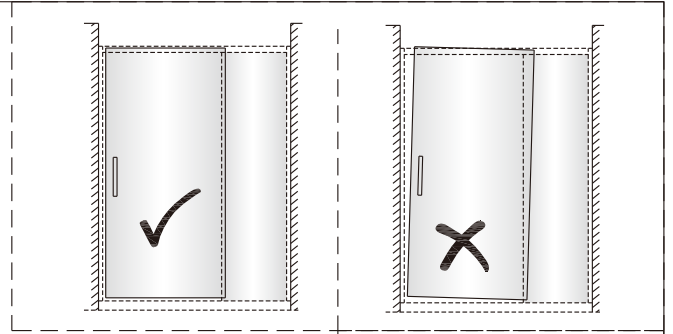

Poznámka: Vnitřní strana koutu
- Easy Clean

12

15

16

17

3mm

3mm

18