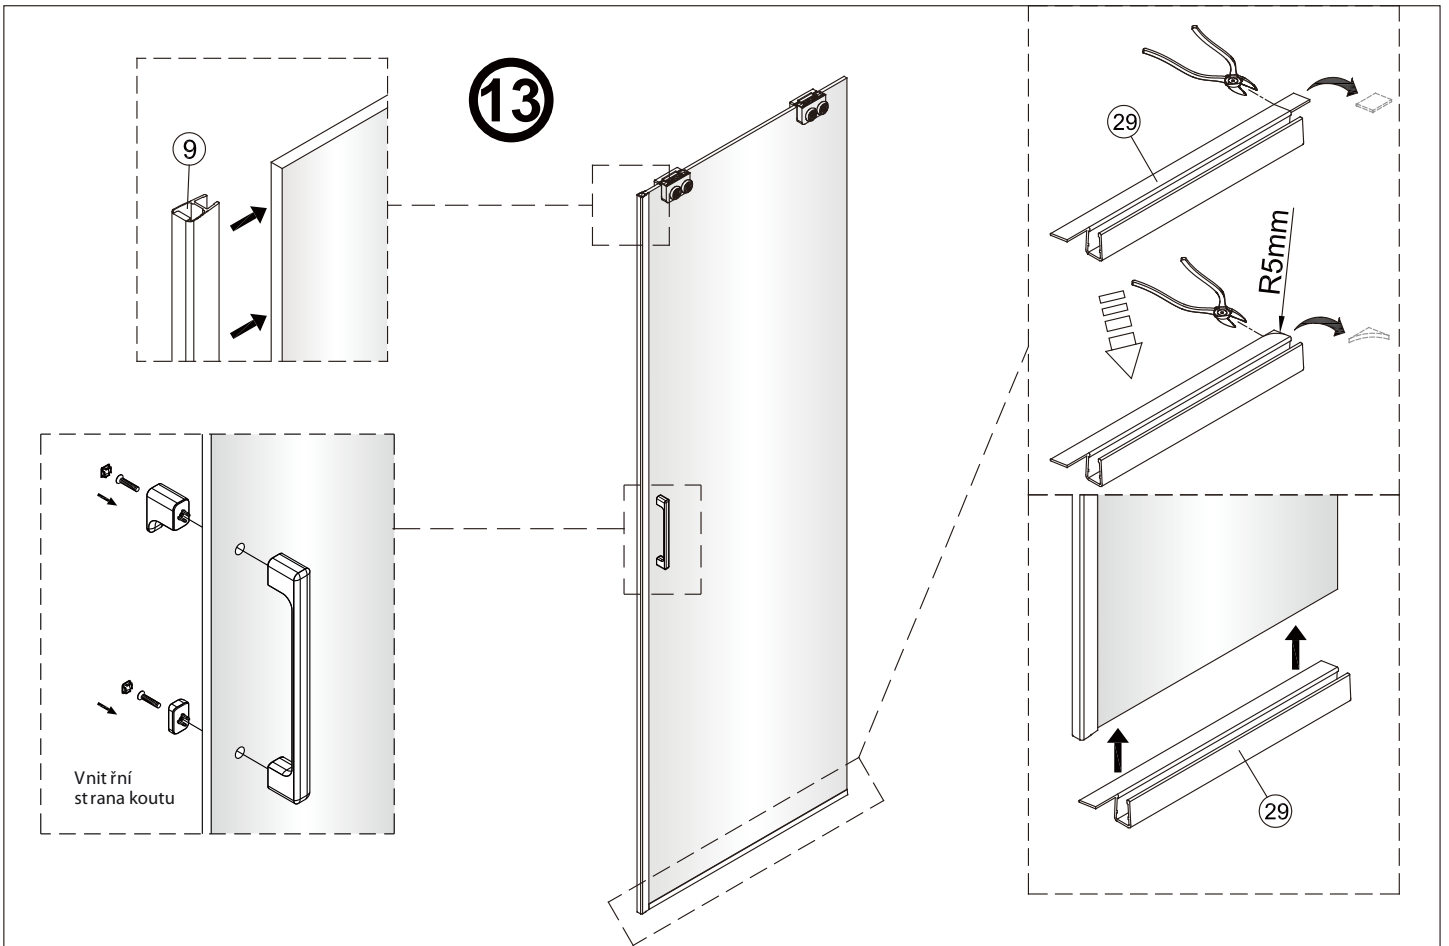

Poznámka: Vnitřní strana koutu
- Easy Clean

12

15

16

17

3mm

3mm

18