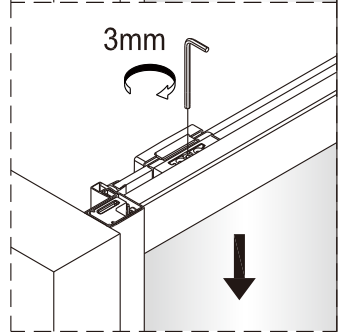

Poznámka: Vnitřní strana koutu
- Easy Clean

12

15

16

17

3mm

3mm

18