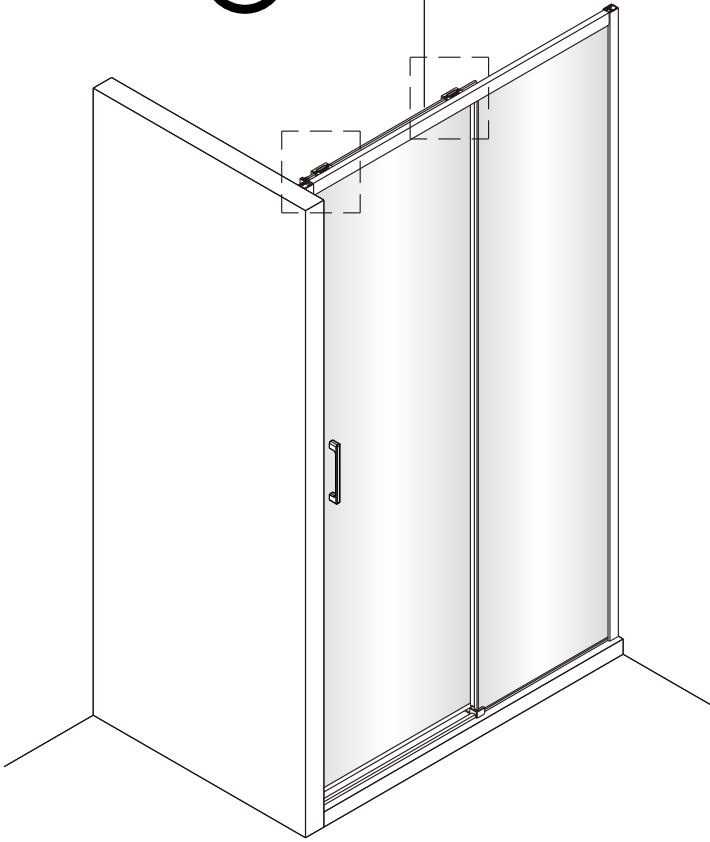

Poznámka: Vnitřní strana koutu
- Easy Clean

12

15

16

17

3mm

3mm

18