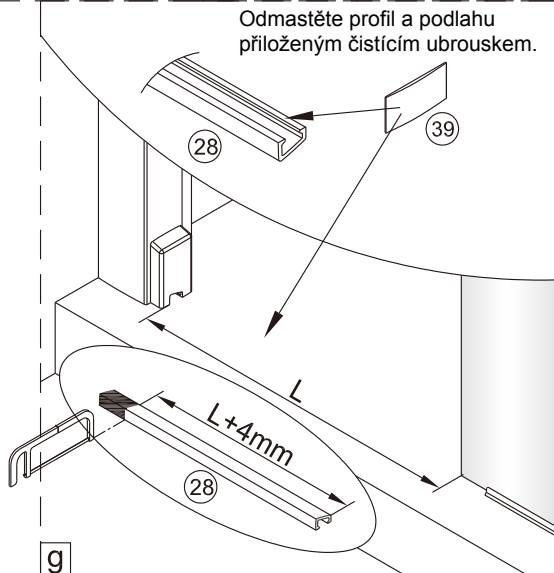

Poznámka: Vnitřní strana koutu
- Easy Clean

1

2

	A(mm)
SATTEXDBB100CT	970~1010
SATTEXDBB100CRT	
SATTEXDBB110CT	1070~1110
SATTEXDBB110CRT	
SATTEXDBB120CT	1170~1210
SATTEXDBB120CRT	
SATTEXDBB140CT	1370~1410
SATTEXDBB140CRT	

6

7

8

9

10a

10b

10a

11

Poznámka: Vnitřní strana koutu
- Easy Clean

12

15

16

17

3mm

3mm

18