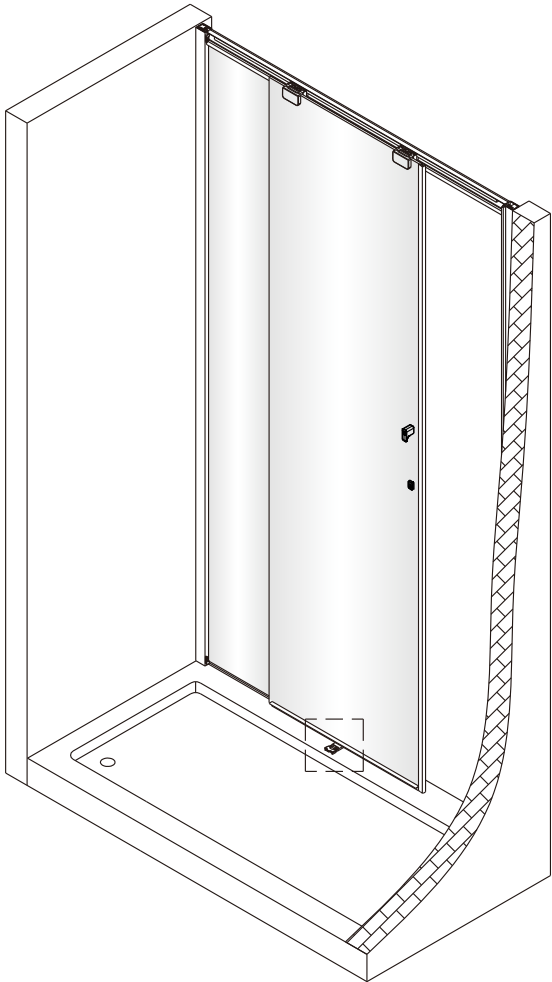

Poznámka: Vnitřní strana koutu
- Easy Clean

12

15

16

17

3mm

3mm

18