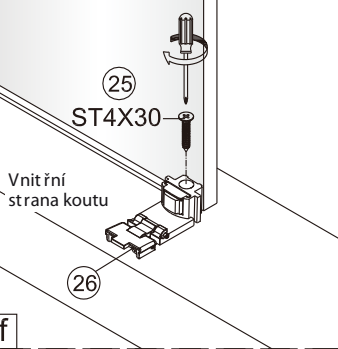

Poznámka: Vnitřní strana koutu
- Easy Clean

1

2

	A(mm)
SATTEXDBB100CT	970~1010
SATTEXDBB100CRT	
SATTEXDBB110CT	1070~1110
SATTEXDBB110CRT	
SATTEXDBB120CT	1170~1210
SATTEXDBB120CRT	
SATTEXDBB140CT	1370~1410
SATTEXDBB140CRT	

6

7

8

9

10a

10b

10a

11

Poznámka: Vnitřní strana koutu
- Easy Clean

12

15

16

17

3mm

3mm

18