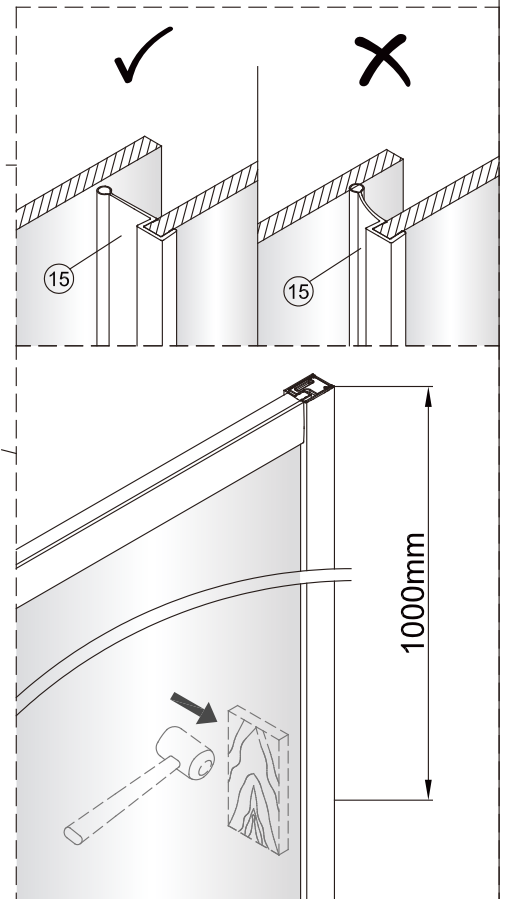

Poznámka: Vnitřní strana koutu
- Easy Clean

12

15

16

17

3mm

3mm

18

19

20

21

22