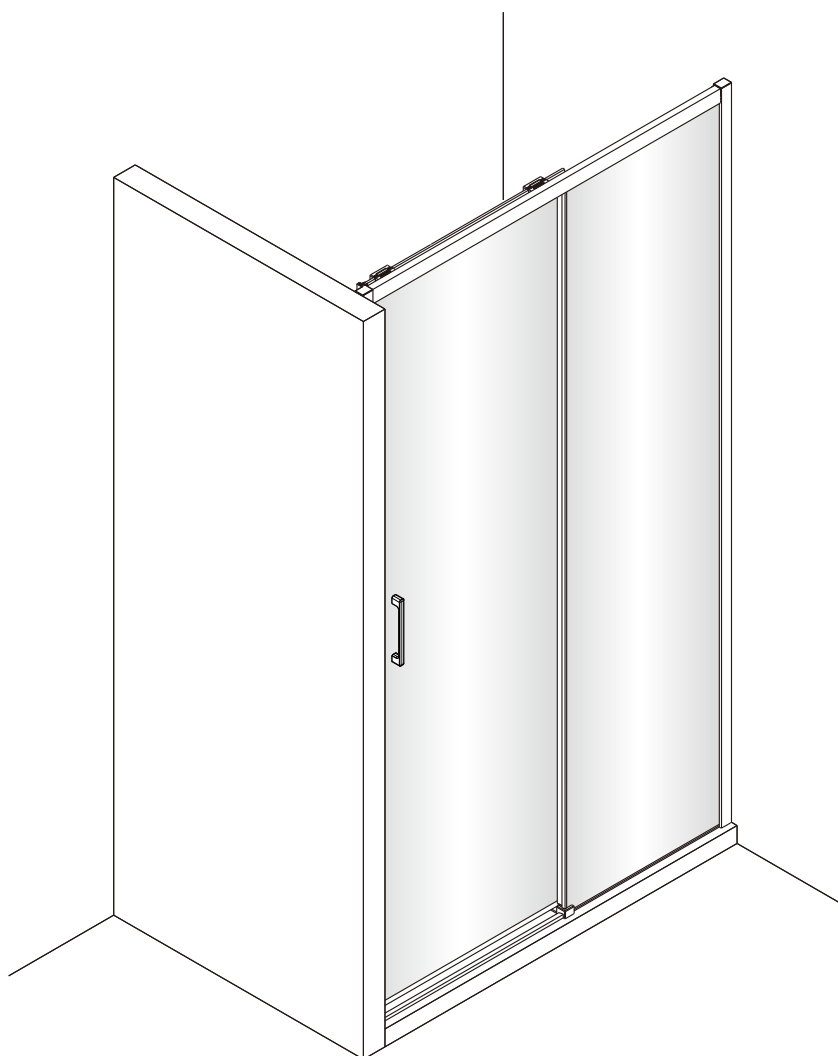

Instalační návod
Inštalacný návod
Mounting Instruction
Montageanleitung
Инструкция по установке

SATTEXDBB100CT
SATTEXDBB110CT
SATTEXDBB120CT
SATTEXDBB140CT
SATTEXDBB100CRT
SATTEXDBB110CRT
SATTEXDBB120CRT
SATTEXDBB140CRT

Poznámka: Vnitřní strana koutu
- Easy Clean

1

2

	A(mm)
SATTEXDBB100CT	970~1010
SATTEXDBB100CRT	
SATTEXDBB110CT	1070~1110
SATTEXDBB110CRT	
SATTEXDBB120CT	1170~1210
SATTEXDBB120CRT	
SATTEXDBB140CT	1370~1410
SATTEXDBB140CRT	

Poznámka: Vnitřní strana koutu
- Easy Clean

12

15

16

17

3mm

3mm

18