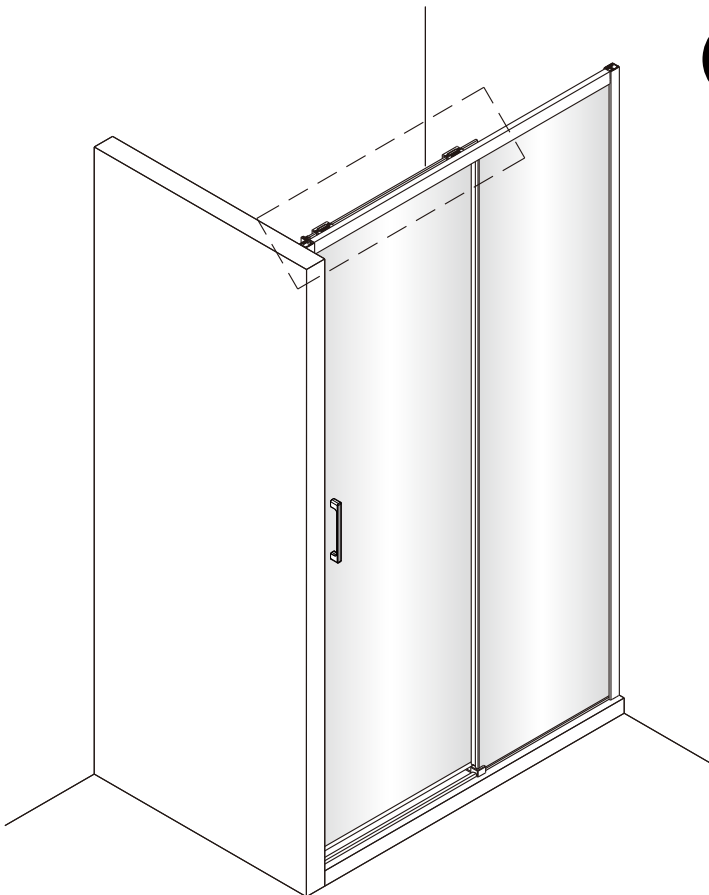

Poznámka: Vnitřní strana koutu
- Easy Clean

12

15

16

17

3mm

3mm

18