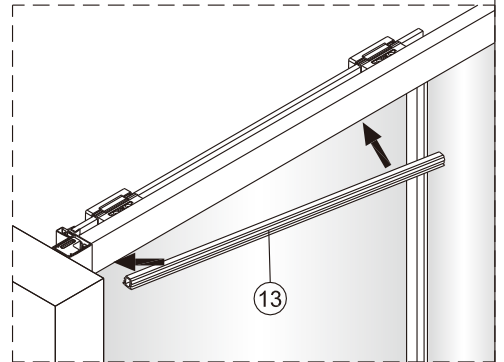

Poznámka: Vnitřní strana koutu
- Easy Clean

12

15

16

17

3mm

3mm

18