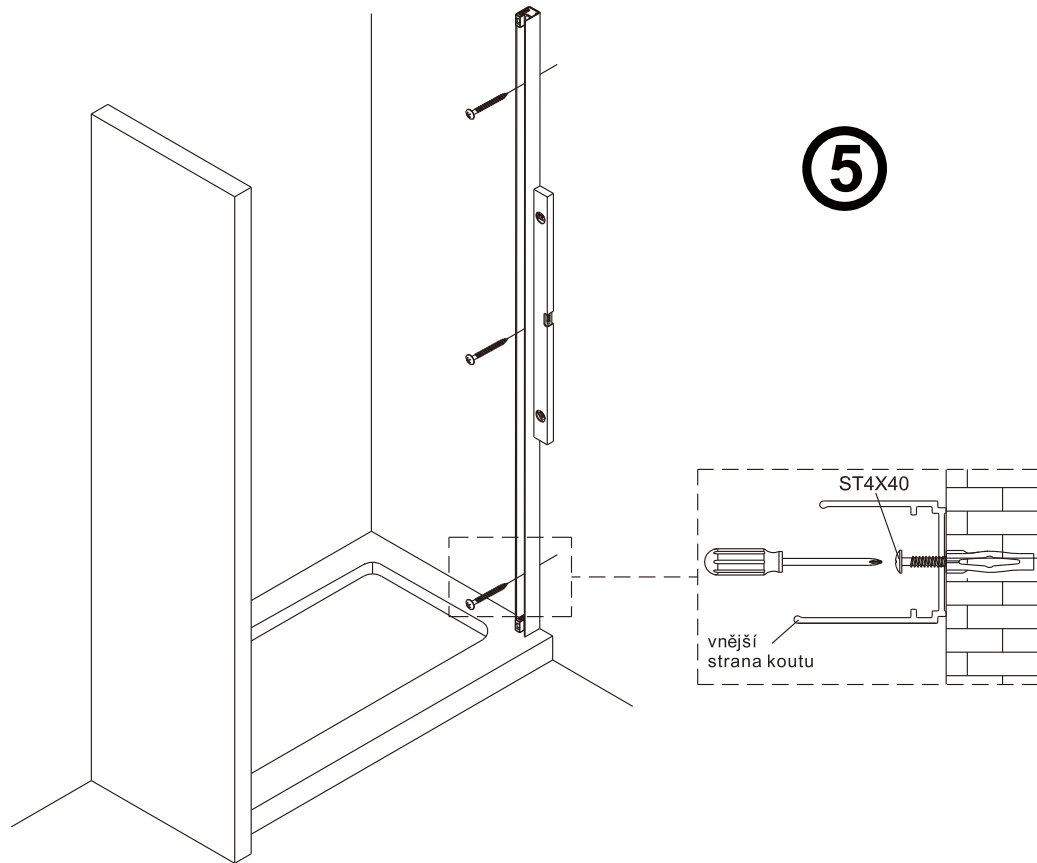

Poznámka: Vnitřní strana koutu
- Easy Clean

1

2

	A(mm)
SATTEXDBB100CT	970~1010
SATTEXDBB100CRT	
SATTEXDBB110CT	1070~1110
SATTEXDBB110CRT	
SATTEXDBB120CT	1170~1210
SATTEXDBB120CRT	
SATTEXDBB140CT	1370~1410
SATTEXDBB140CRT	

Poznámka: Vnitřní strana koutu
- Easy Clean

12

15

16

17

3mm

3mm

18