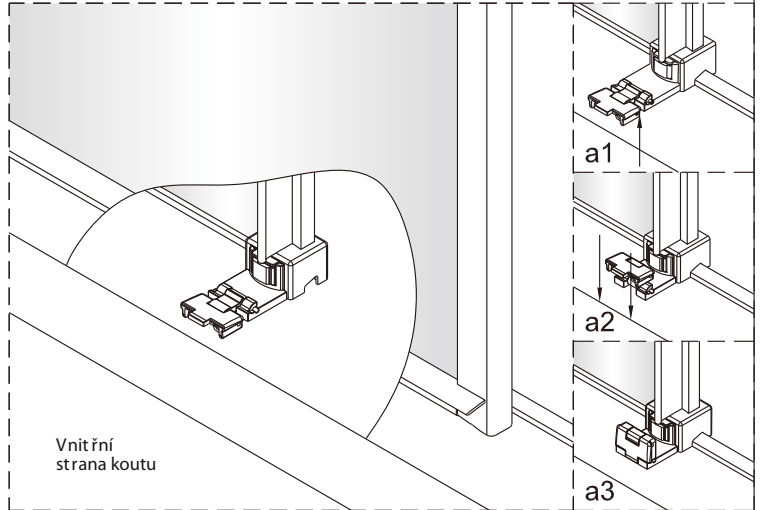

Poznámka: Vnitřní strana koutu
- Easy Clean

12

15

16

17

3mm

3mm

18