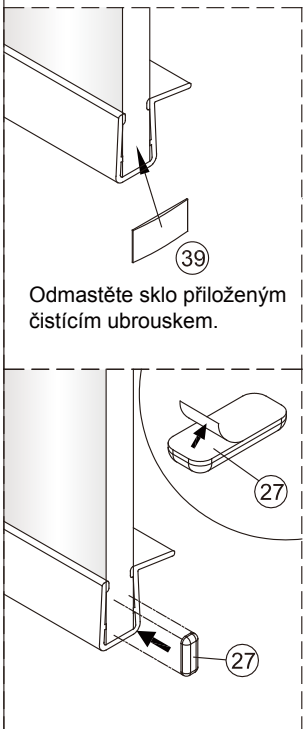

Poznámka: Vnitřní strana koutu
- Easy Clean

12

15

16

17

3mm

3mm

18

19

20

21

22