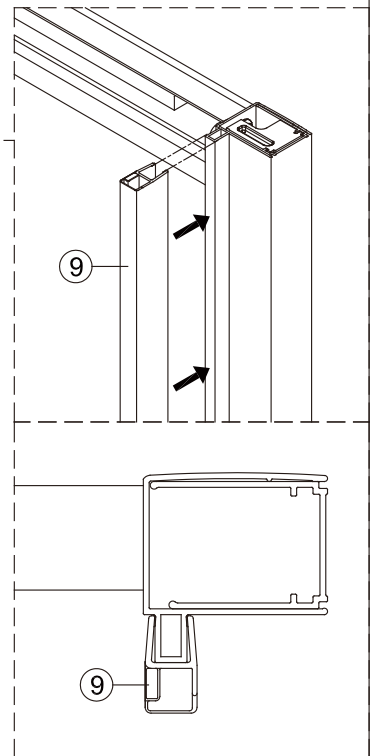

Poznámka: Vnitřní strana koutu
- Easy Clean

12

15

16

17

3mm

3mm

18

19

20

21

22