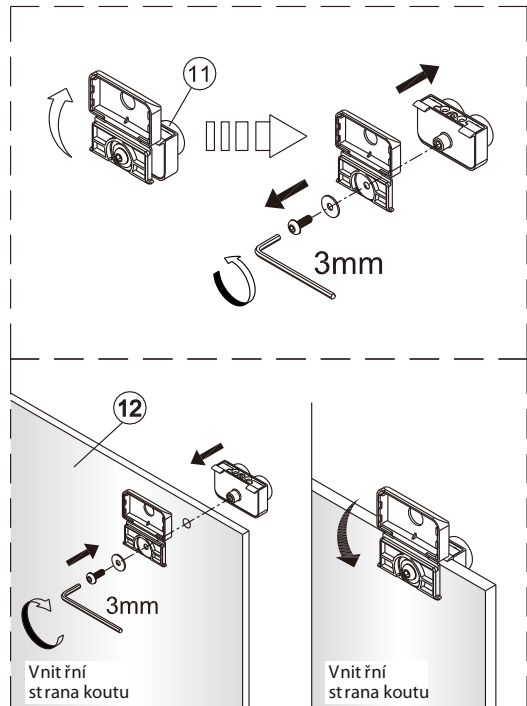

Poznámka: Vnitřní strana koutu
- Easy Clean

1

2

	A(mm)
SATTEXDBB100CT	970~1010
SATTEXDBB100CRT	
SATTEXDBB110CT	1070~1110
SATTEXDBB110CRT	
SATTEXDBB120CT	1170~1210
SATTEXDBB120CRT	
SATTEXDBB140CT	1370~1410
SATTEXDBB140CRT	

Poznámka: Vnitřní strana koutu
- Easy Clean

12

15

16

17

3mm

3mm

18