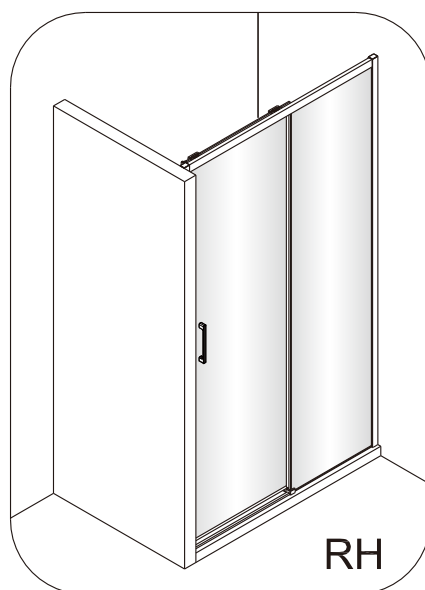

Instalační návod
Inštalacný návod
Mounting Instruction
Montageanleitung
Инструкция по установке

SATTEXDBB100CT
SATTEXDBB110CT
SATTEXDBB120CT
SATTEXDBB140CT
SATTEXDBB100CRT
SATTEXDBB110CRT
SATTEXDBB120CRT
SATTEXDBB140CRT

1  x7	2  x2	3  x2	4  x2 ST4x20	5  x1	6  x1	7  x6 ST4x40	8  x3	9  1set	10  x1
11  x2	12  x1	13  x1	14  x1	15  x1	16  x1	17  x1	18  x1	19  x1	20  x1
21  x2 ST4x30	22  x1	23  x1	24  x1	25  x1 ST4x30	26  x1	27  x1	28  x1	29  x1	30  x1
31  x1	32  x1	33  x1	34  x1	35  x1	36  x1	37  x1 3mm	38  x3	39  x2	

Poznámka: Vnitřní strana koutu
- Easy Clean

1

2

	A(mm)
SATTEXDBB100CT	970~1010
SATTEXDBB100CRT	
SATTEXDBB110CT	1070~1110
SATTEXDBB110CRT	
SATTEXDBB120CT	1170~1210
SATTEXDBB120CRT	
SATTEXDBB140CT	1370~1410
SATTEXDBB140CRT	

Poznámka: Vnitřní strana koutu
- Easy Clean

12

15

16

17

3mm

3mm

18