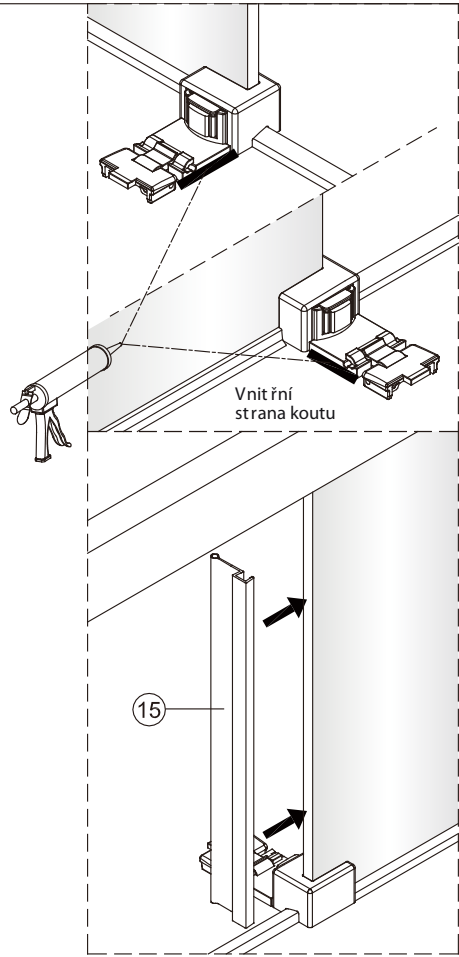

Poznámka: Vnitřní strana koutu
- Easy Clean

12

15

16

17

3mm

3mm

18