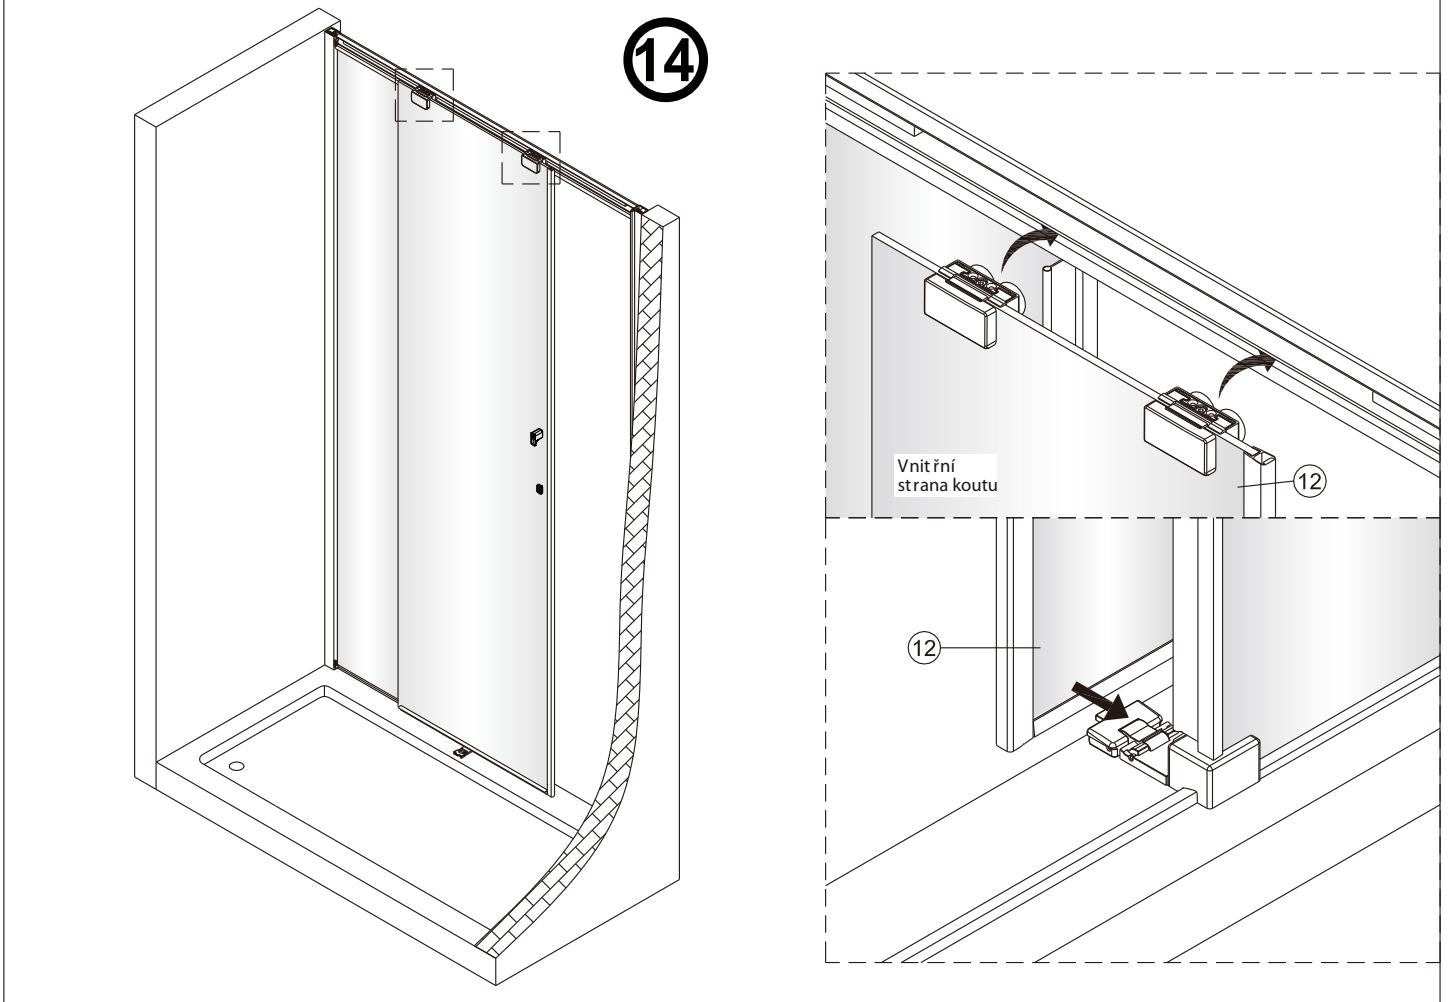

Poznámka: Vnitřní strana koutu
- Easy Clean

12

15

16

17

3mm

3mm

18