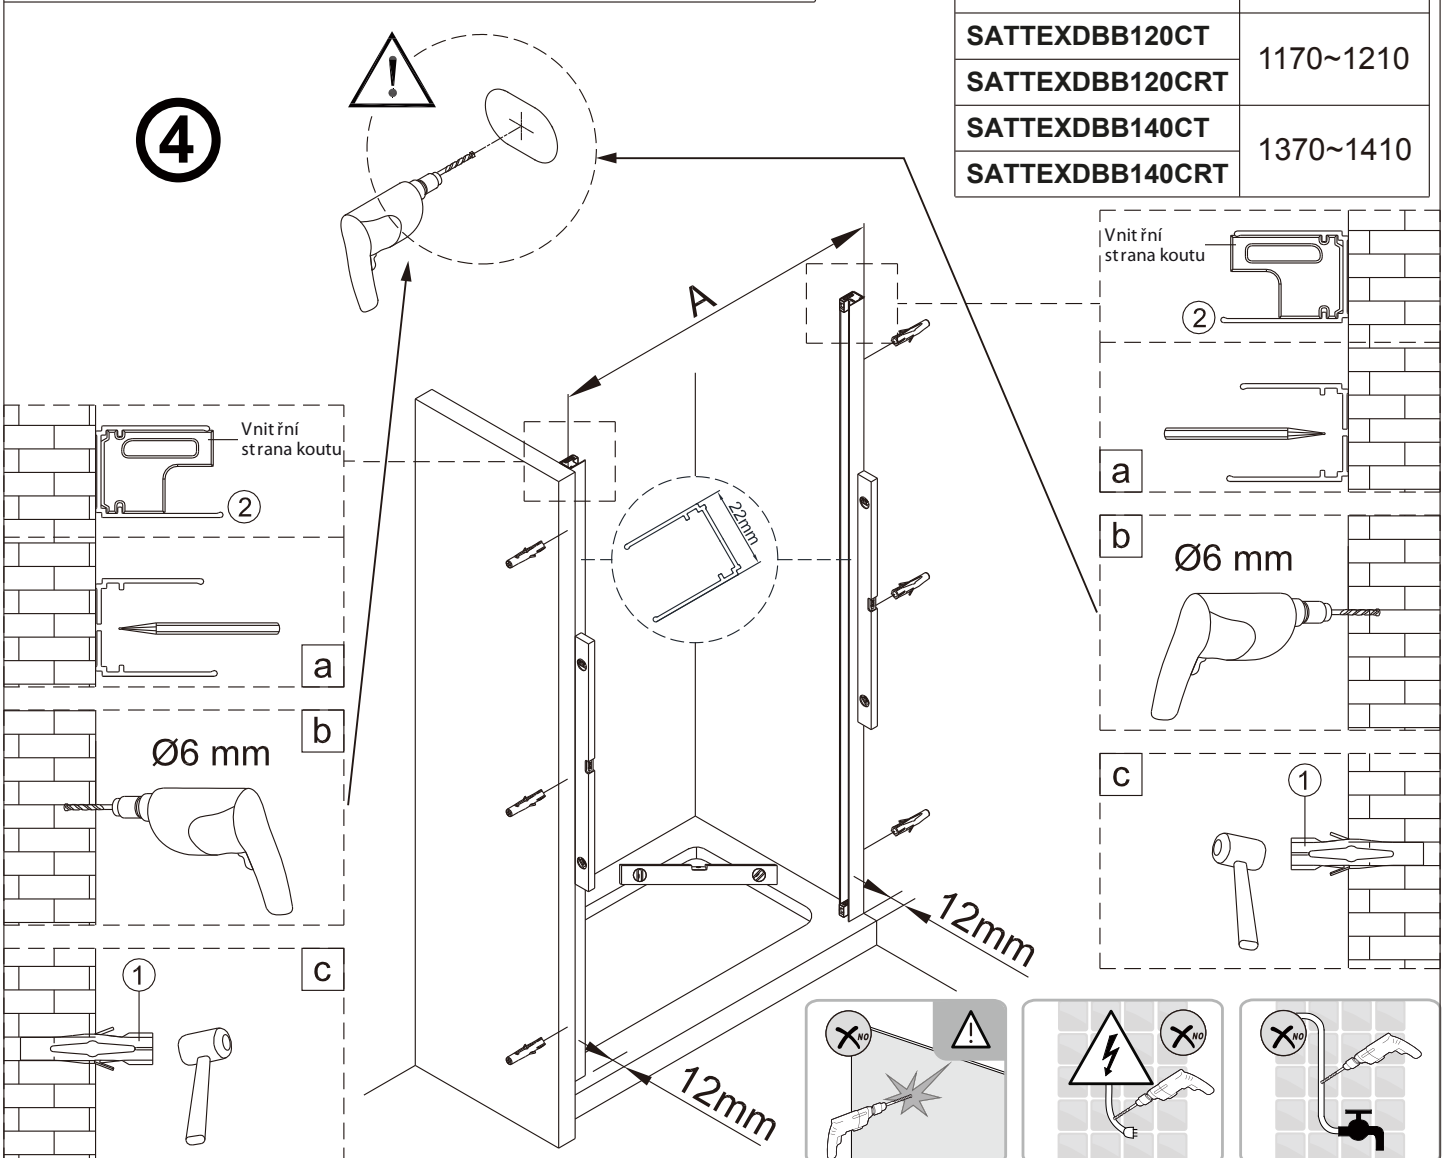

Poznámka: Vnitřní strana koutu
- Easy Clean

1

2

	A(mm)
SATTEXDBB100CT	970~1010
SATTEXDBB100CRT	
SATTEXDBB110CT	1070~1110
SATTEXDBB110CRT	
SATTEXDBB120CT	1170~1210
SATTEXDBB120CRT	
SATTEXDBB140CT	1370~1410
SATTEXDBB140CRT	

Poznámka: Vnitřní strana koutu
- Easy Clean

12

15

16

17

3mm

3mm

18