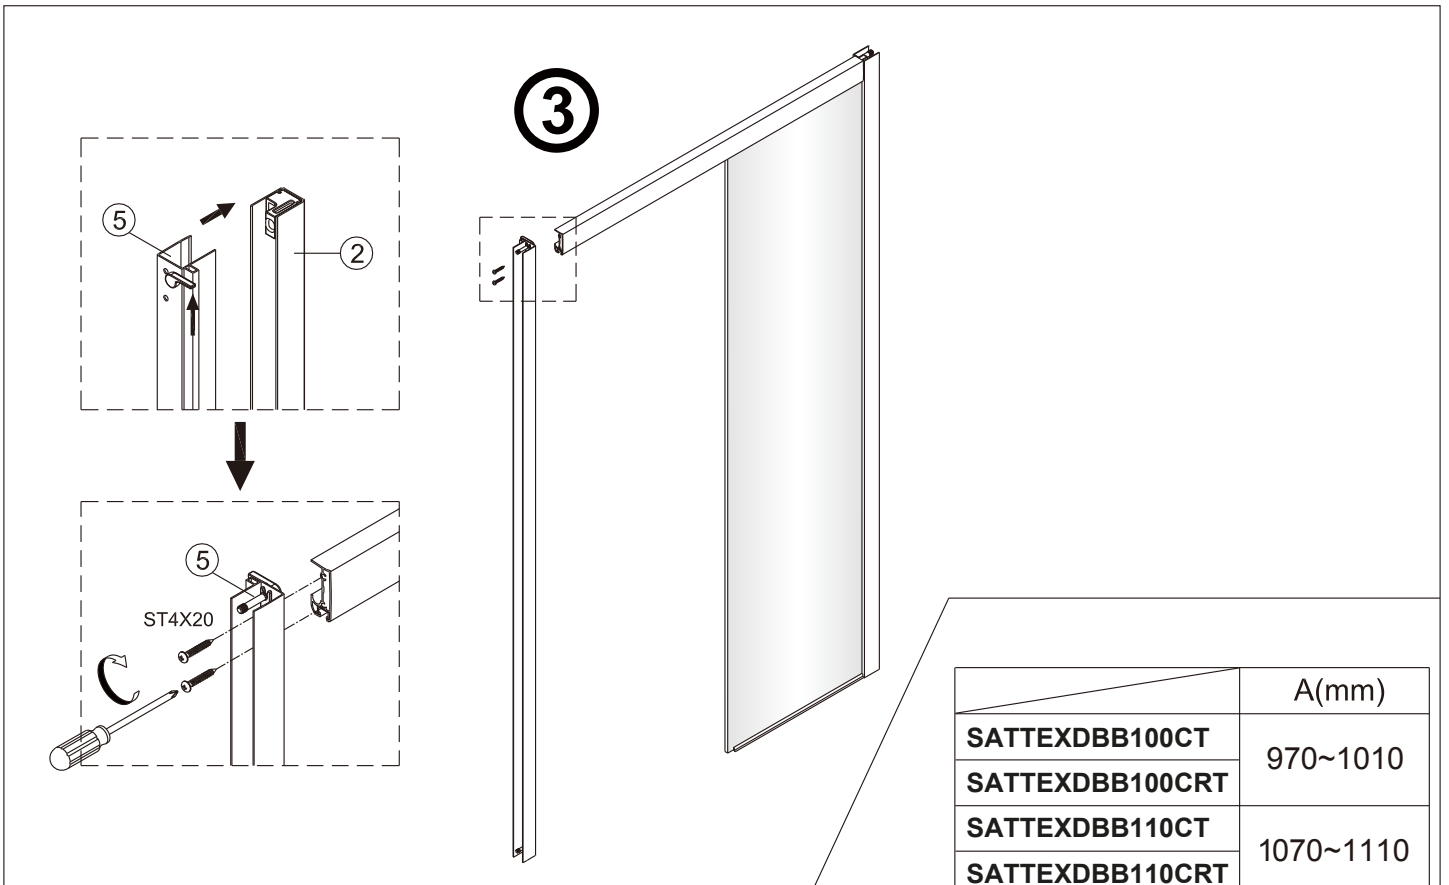

1  x7	2  x2	3  x2	4  x2 ST4x20	5  x1	6  x1	7  x6 ST4x40	8  x3	9  1set	10  x1
11  x2	12  x1	13  x1	14  x1	15  x1	16  x1	17  x1	18  x1	19  x1	20  x1
21  x2 ST4x30	22  x1	23  x1	24  x1	25  x1 ST4x30	26  x1	27  x1	28  x1	29  x1	30  x1
31  x1	32  x1	33  x1	34  x1	35  x1	36  x1	37  x1 3mm	38  x3	39  x2	

Poznámka: Vnitřní strana koutu
- Easy Clean

1

2

	A(mm)
SATTEXDBB100CT	970~1010
SATTEXDBB100CRT	
SATTEXDBB110CT	1070~1110
SATTEXDBB110CRT	
SATTEXDBB120CT	1170~1210
SATTEXDBB120CRT	
SATTEXDBB140CT	1370~1410
SATTEXDBB140CRT	

Poznámka: Vnitřní strana koutu
- Easy Clean

12

15

16

17

3mm

3mm

18