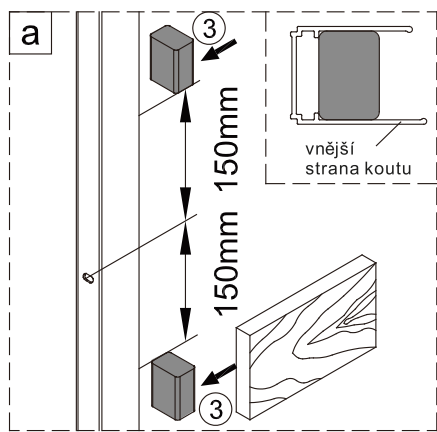

1  x7	2  x2	3  x2	4  x2 ST4x20	5  x1	6  x1	7  x6 ST4x40	8  x3	9  1set	10  x1
11  x2	12  x1	13  x1	14  x1	15  x1	16  x1	17  x1	18  x1	19  x1	20  x1
21  x2 ST4x30	22  x1	23  x1	24  x1	25  x1 ST4x30	26  x1	27  x1	28  x1	29  x1	30  x1
31  x1	32  x1	33  x1	34  x1	35  x1	36  x1	37  x1 3mm	38  x3	39  x2	

Poznámka: Vnitřní strana koutu
- Easy Clean

1

2

	A(mm)
SATTEXDBB100CT	970~1010
SATTEXDBB100CRT	
SATTEXDBB110CT	1070~1110
SATTEXDBB110CRT	
SATTEXDBB120CT	1170~1210
SATTEXDBB120CRT	
SATTEXDBB140CT	1370~1410
SATTEXDBB140CRT	

Poznámka: Vnitřní strana koutu
- Easy Clean

12

15

16

17

3mm

3mm

18