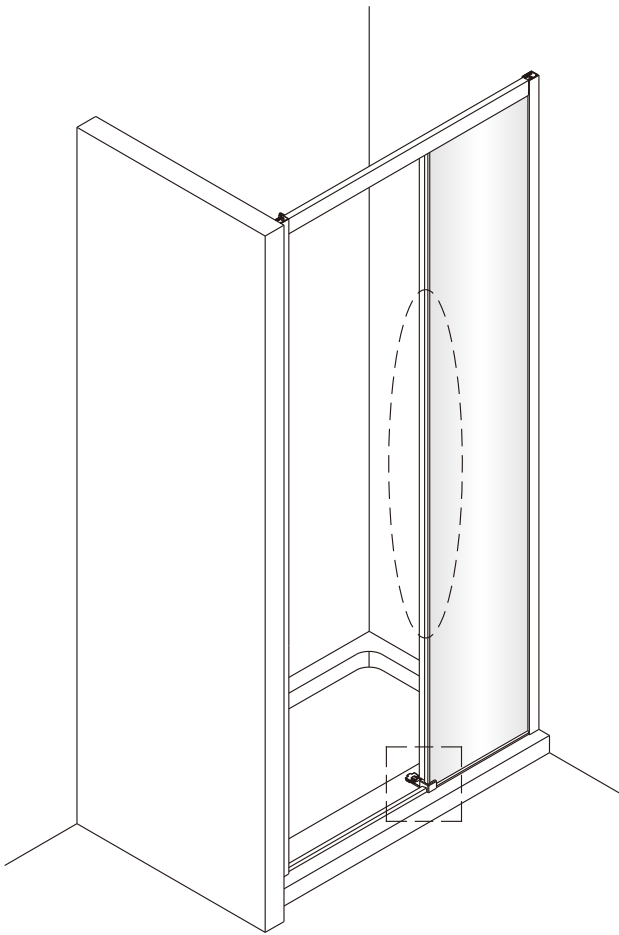

11

Poznámka: Vnitřní strana koutu
- Easy Clean

12