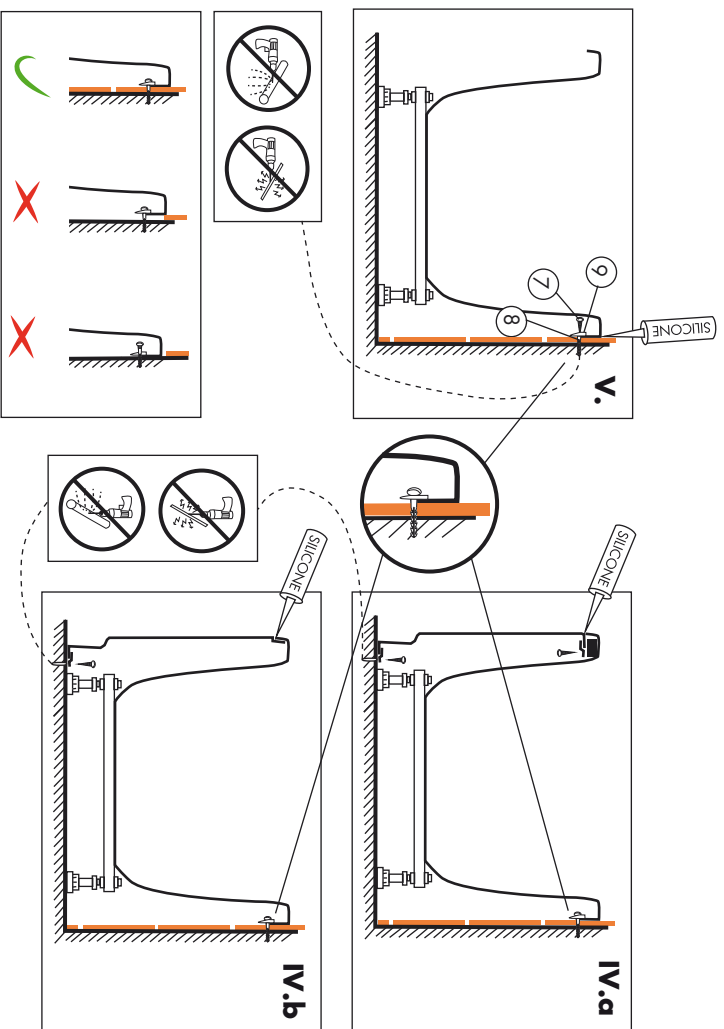

Instalační návod
 Instalačný návod
 Mounting Instruction
 Montageanleitung
 Инструкция по установке

CZ: Nezapomeňte při obzdvání vany nechat ve zděru montážní otvory pro přístup k sifonu a přívodu vody. Krytě mohou být například obkladem na magnetické upevnění nebo dvířky.

SK: Nezabudnite pri obmurovaní vane ponechať v murive montážne otvory pre prístup k sifónu a prívodu vody. Krytá môžu byť napríklad obkladom na magnetické upevnenie alebo dvierkami.

DE: Vergessen Sie nicht, (Revisions-) Öffnungen für den Siphon und die Wasserzuleitungen vorzusehen. Geeignet sind magnetische Befestigungen oder die üblicherweise verwendeten Revisionsklappen.

EN: Remember! before fully enclosing the bathtub, leave an opening in one wall for access to plumbing and siphon. Aceraamic tile with magnets or a small door can cover the opening.