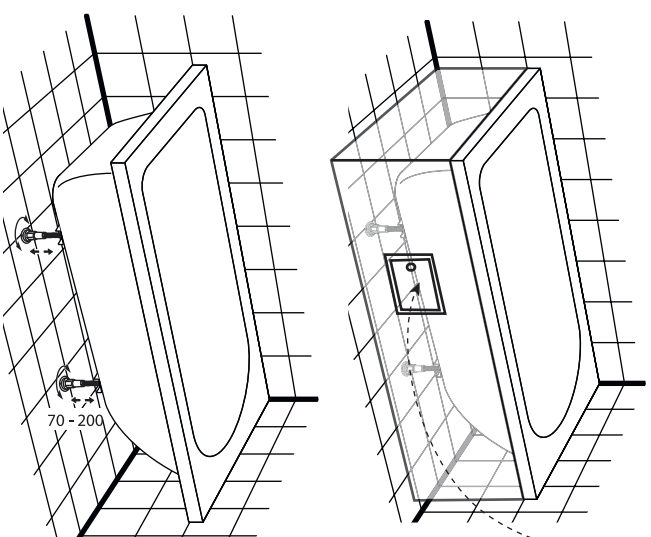

Instalační návod
 Instalačný návod
 Mounting Instruction
 Montageanleitung
 Инструкция по установке

CZ: Nezapomeňte při obzdvání vany nechat ve zděru montážní otvory pro přístup k sifonu a přívodu vody. Krytě mohou být například obkladem na magnetické upevnění nebo dvířky.

SK: Nezabudnite pri obmurovaní vane ponechať v murive montážne otvory pre prístup k sifónu a prívodu vody. Krytá môžu byť napríklad obkladom na magnetické upevnenie alebo dvierkami.

DE: Vergessen Sie nicht, (Revisions-) Öffnungen für den Siphon und die Wasserzuleitungen vorzusehen. Geeignet sind magnetische Befestigungen oder die üblicherweise verwendeten Revisionsklappen.

EN: Remember! before fully enclosing the bathtub, leave an opening in one wall for access to plumbing and siphon. Aceraamic tile with magnets or a small door can cover the opening.