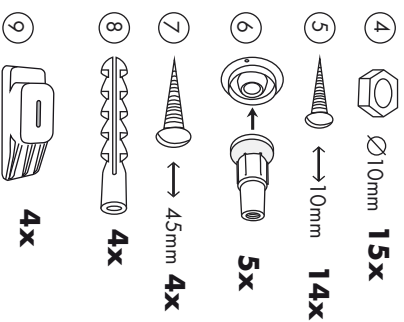

Instalační návod
 Instalačný návod
 Mounting Instruction
 Montageanleitung
 Инструкция по установке

CZ: Nezapomeňte při obzdvání vany nechat ve zděru montážní otvory pro přístup k sifonu a přívodu vody. Krytě mohou být například obkladem na magnetické upevnění nebo dvířky.

SK: Nezabudnite pri obmurovaní vane ponechať v murive montážne otvory pre prístup k sifónu a prívodu vody. Krytá môžu byť napríklad obkladom na magnetické upevnenie alebo dvierkami.

DE: Vergessen Sie nicht, (Revisions-) Öffnungen für den Siphon und die Wasserzuleitungen vorzusehen. Geeignet sind magnetische Befestigungen oder die üblicherweise verwendeten Revisionsklappen.

EN: Remember! before fully enclosing the bathtub, leave an opening in one wall for access to plumbing and siphon. Aceraamic tile with magnets or a small door can cover the opening.