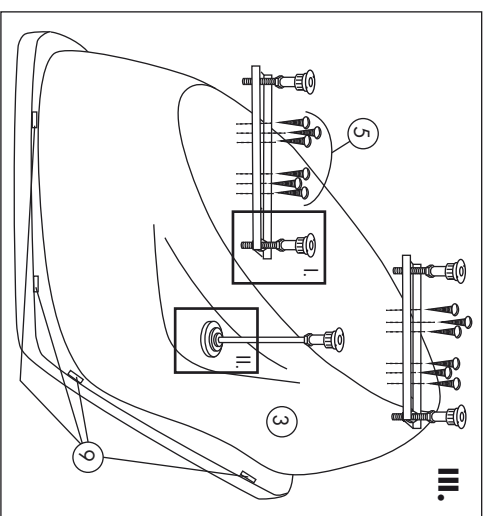

Instalační návod
 Instalačný návod
 Mounting Instruction
 Montageanleitung
 Инструкция по установке

CZ: Nezapomeňte při obzdvání vany nechat ve zděru montážní otvory pro přístup k sifonu a přívodu vody. Krytě mohou být například obkladem na magnetické upevnění nebo dvířky.

SK: Nezabudnite pri obmurovaní vane ponechať v murive montážne otvory pre prístup k sifónu a prívodu vody. Krytá môžu byť napríklad obkladom na magnetické upevnenie alebo dvierkami.

DE: Vergessen Sie nicht, (Revisions-) Öffnungen für den Siphon und die Wasserzuleitungen vorzusehen. Geeignet sind magnetische Befestigungen oder die üblicherweise verwendeten Revisionsklappen.

EN: Remember! before fully enclosing the bathtub, leave an opening in one wall for access to plumbing and siphon. Aceraamic tile with magnets or a small door can cover the opening.