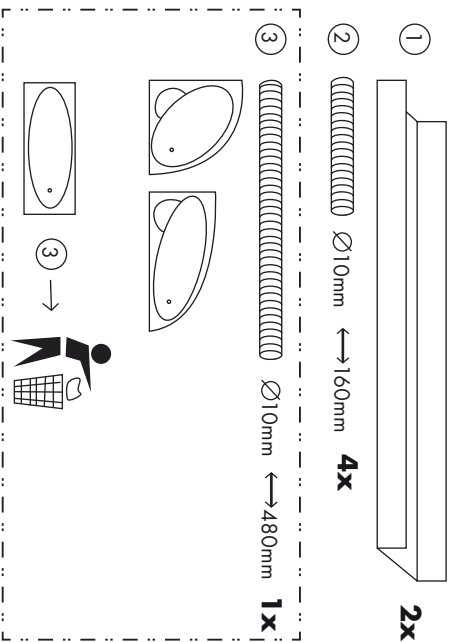

Instalační návod
 Instalačný návod
 Mounting Instruction
 Montageanleitung
 Инструкция по установке

CZ: Nezapomeňte při obzdvání vany nechat ve zděru montážní otvory pro přístup k sifonu a přívodu vody. Krytě mohou být například obkladem na magnetické upevnění nebo dvířky.

EN: Remember! before fully enclosing the bathtub, leave an opening in one wall for access to plumbing and siphon. Aceraamic tile with magnets or a small door can cover the opening.