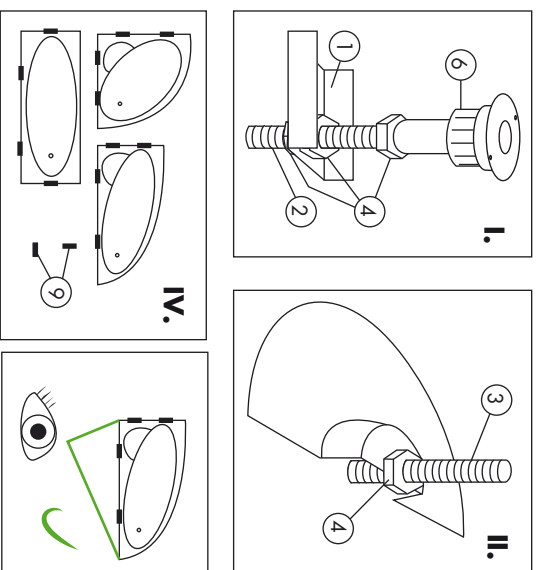

Instalační návod
 Instalačný návod
 Mounting Instruction
 Montageanleitung
 Инструкция по установке

CZ: Nezapomeňte při obzdvání vany nechat ve zděru montážní otvory pro přístup k sifonu a přívodu vody. Krytě mohou být například obkladem na magnetické upevnění nebo dvířky.

SK: Nezabudnite pri obmurovaní vane ponechať v murive montážne otvory pre prístup k sifónu a prívodu vody. Krytá môžu byť napríklad obkladom na magnetické upevnenie alebo dvierkami.

DE: Vergessen Sie nicht, (Revisions-) Öffnungen für den Siphon und die Wasserzuleitungen vorzusehen. Geeignet sind magnetische Befestigungen oder die üblicherweise verwendeten Revisionsklappen.

EN: Remember! before fully enclosing the bathtub, leave an opening in one wall for access to plumbing and siphon. Aceraamic tile with magnets or a small door can cover the opening.