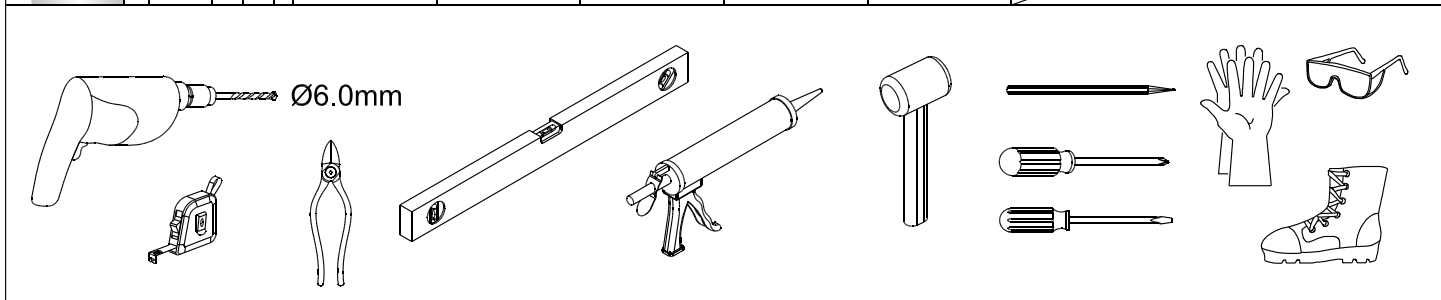

Instalační návod
Inštalacný návod
Mounting Instruction
Montageanleitung
Инструкция по установке

**SIKOTEXQ80,
SIKOTEXQ90, SIKOTEXQ100**

A 2X 	B 2X 	C 8X ST4X30 	D 2X 	E 6X ST4X40 	F 6X 	G 1X 	H 2X 	I 2X 	J 2X 	
K 2X 	L 1set 	M 1X 	N 2X 	O 2X 	P 2X 	Q 2X 				

1

Poznámka: Vnitřní strana koutu
- Easy Clean

2

3

4

5

6

Poznámka: Vnitřní strana koutu
- Easy Clean

Zprvė stlačit pojistku nahoru
a poté otočit dovnitř o 90°

7

8

9