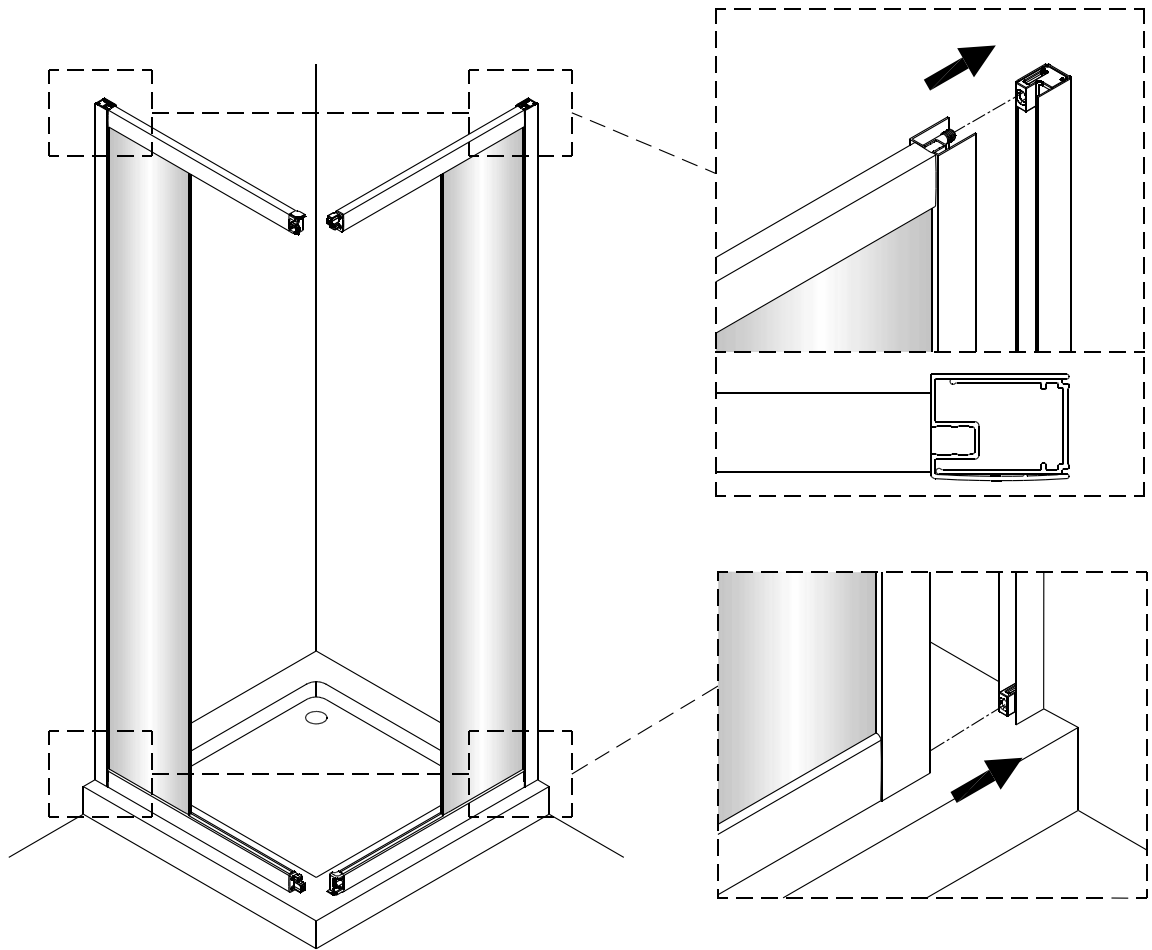

1

Poznámka: Vnitřní strana koutu
- Easy Clean

2

3

4

5

6

Poznámka: Vnitřní strana koutu
- Easy Clean

Zprvė stlačit pojistku nahoru
a poté otočit dovnitř o 90°

7

8

9