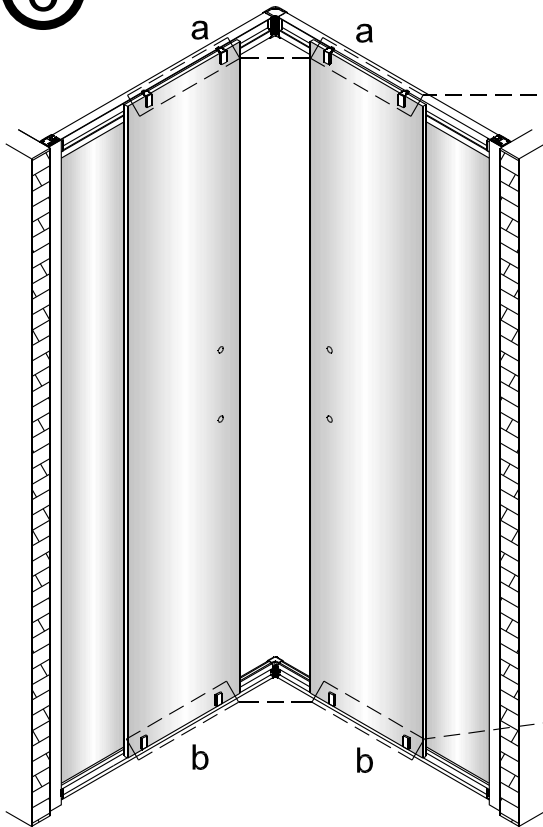

1

Poznámka: Vnitřní strana koutu
- Easy Clean

2

3

4

5

6

Poznámka: Vnitřní strana koutu
- Easy Clean

Zprvė stlačit pojistku nahoru
a poté otočit dovnitř o 90°

7

8

9