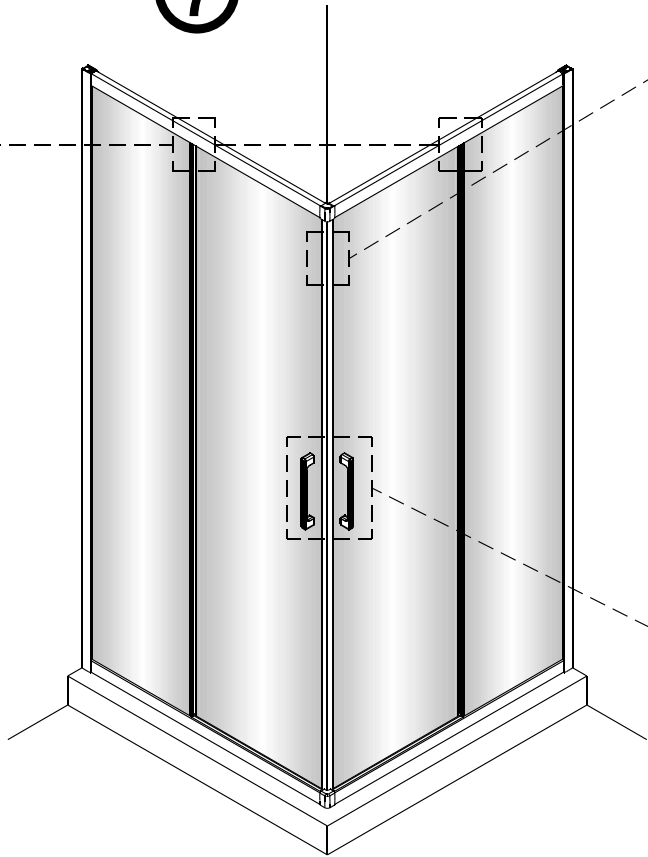

Instalační návod
Inštalacný návod
Mounting Instruction
Montageanleitung
Инструкция по установке

**SIKOTEXQ80,
SIKOTEXQ90, SIKOTEXQ100**

A 2X 	B 2X 	C 8X ST4X30 	D 2X 	E 6X ST4X40 	F 6X 	G 1X 	H 2X 	I 2X 	J 2X 	
K 2X 	L 1set 	M 1X 	N 2X 	O 2X 	P 2X 	Q 2X 				

1

Poznámka: Vnitřní strana koutu
- Easy Clean

2

3

4

5

6

Poznámka: Vnitřní strana koutu
- Easy Clean

Zprvė stlačit pojistku nahoru
a poté otočit dovnitř o 90°

7

8

9