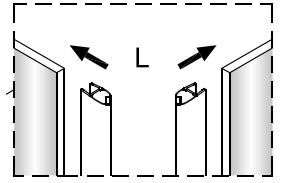

1

Poznámka: Vnitřní strana koutu
- Easy Clean

2

3

4

5

6

Poznámka: Vnitřní strana koutu
- Easy Clean

Zprvė stlačit pojistku nahoru
a poté otočit dovnitř o 90°

7

8

9