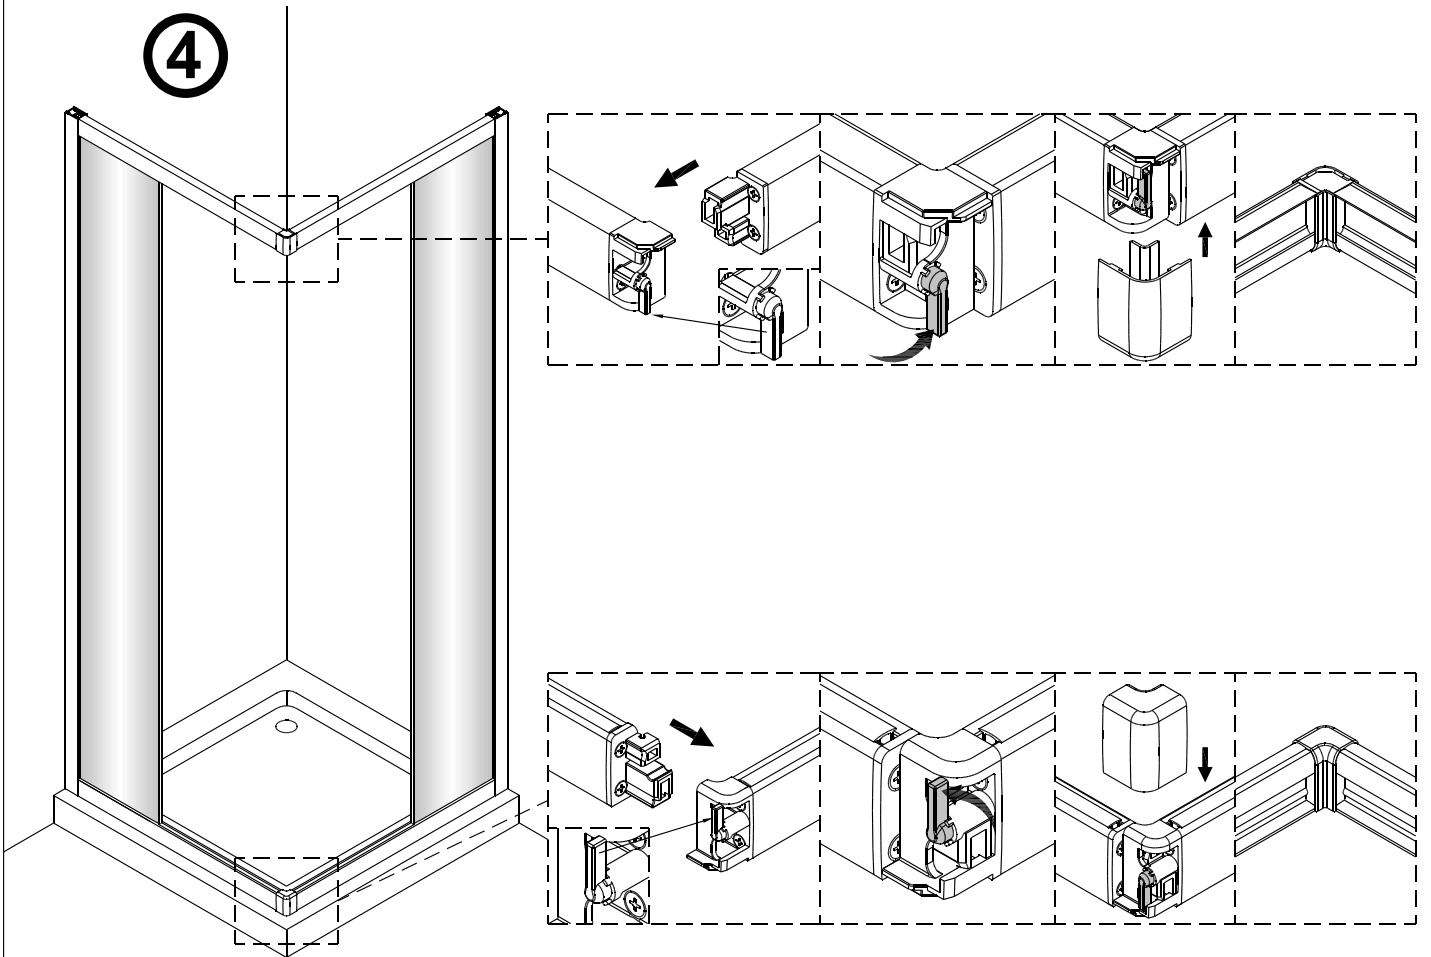

1

Poznámka: Vnitřní strana koutu
- Easy Clean

2

3

4

5

6

Poznámka: Vnitřní strana koutu
- Easy Clean

Zprvė stlačit pojistku nahoru
a poté otočit dovnitř o 90°

7

8

9