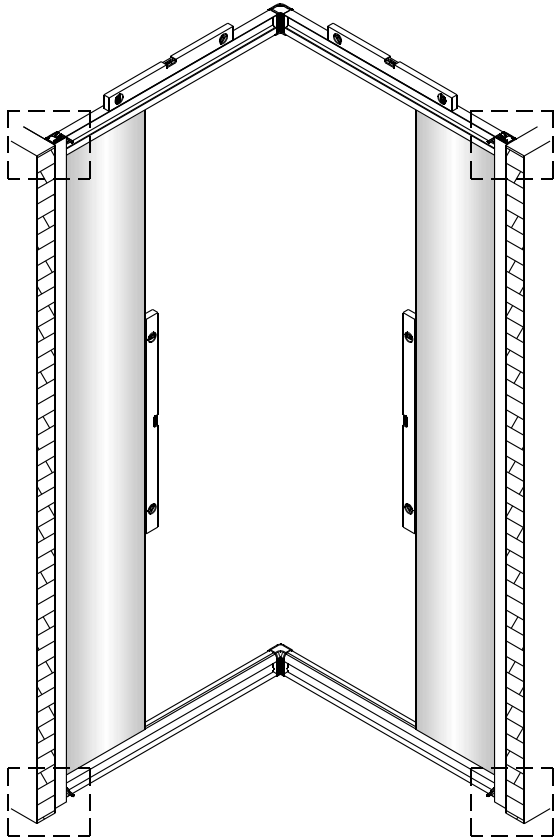

Instalační návod
Inštalacný návod
Mounting Instruction
Montageanleitung
Инструкция по установке

**SIKOTEXQ80,
SIKOTEXQ90, SIKOTEXQ100**

A 2X 	B 2X 	C 8X ST4X30 	D 2X 	E 6X ST4X40 	F 6X 	G 1X 	H 2X 	I 2X 	J 2X 	
K 2X 	L 1set 	M 1X 	N 2X 	O 2X 	P 2X 	Q 2X 				

1

Poznámka: Vnitřní strana koutu
- Easy Clean

2

3

4

5

6

Poznámka: Vnitřní strana koutu
- Easy Clean

Zprvė stlačit pojistku nahoru
a poté otočit dovnitř o 90°

7

8

9