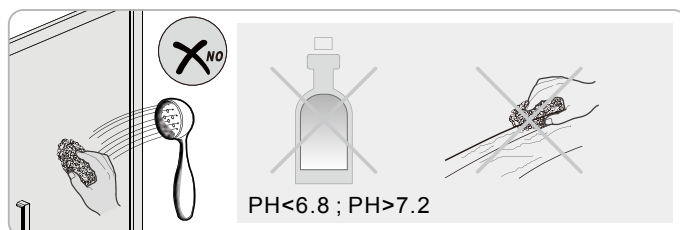

Instalační návod
Inštalacný návod
Mounting Instruction
Montageanleitung
Инструкция по установке

**SIKOTEXQ80,
SIKOTEXQ90, SIKOTEXQ100**

A 2X 	B 2X 	C 8X ST4X30 	D 2X 	E 6X ST4X40 	F 6X 	G 1X 	H 2X 	I 2X 	J 2X 	
K 2X 	L 1set 	M 1X 	N 2X 	O 2X 	P 2X 	Q 2X 				

1

Poznámka: Vnitřní strana koutu
- Easy Clean

2

3

4

5

6

Poznámka: Vnitřní strana koutu
- Easy Clean

Zprvė stlačit pojistku nahoru
a poté otočit dovnitř o 90°

7

8

9