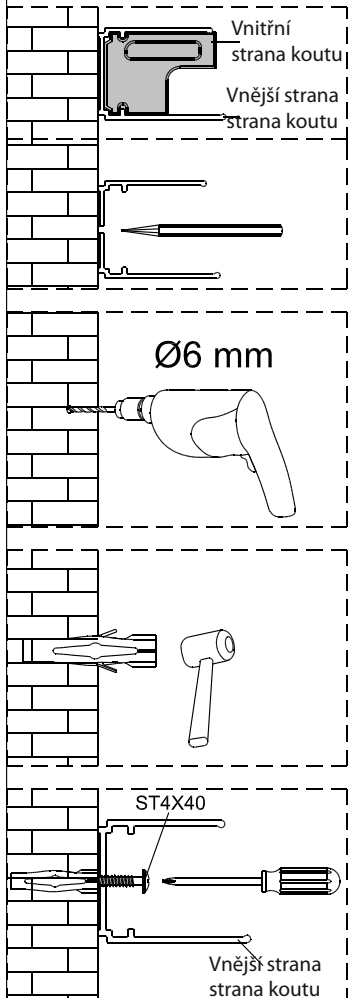

Instalační návod
Inštalacný návod
Mounting Instruction
Montageanleitung
Инструкция по установке

**SIKOTEXQ80,
SIKOTEXQ90, SIKOTEXQ100**

A 2X 	B 2X 	C 8X ST4X30 	D 2X 	E 6X ST4X40 	F 6X 	G 1X 	H 2X 	I 2X 	J 2X 	
K 2X 	L 1set 	M 1X 	N 2X 	O 2X 	P 2X 	Q 2X 				

1

Poznámka: Vnitřní strana koutu
- Easy Clean

2

3

4

5

6

Poznámka: Vnitřní strana koutu
- Easy Clean

Zprvė stlačit pojistku nahoru
a poté otočit dovnitř o 90°

7

8

9