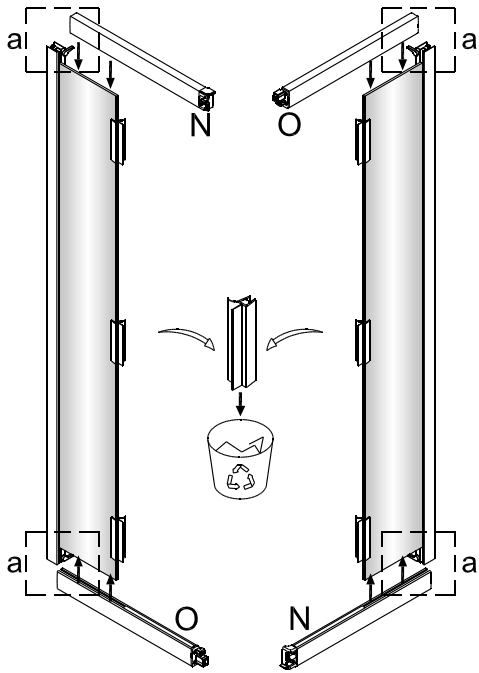

Instalační návod
Inštalacný návod
Mounting Instruction
Montageanleitung
Инструкция по установке

**SIKOTEXQ80,
SIKOTEXQ90, SIKOTEXQ100**

A 2X 	B 2X 	C 8X ST4X30 	D 2X 	E 6X ST4X40 	F 6X 	G 1X 	H 2X 	I 2X 	J 2X 	
K 2X 	L 1set 	M 1X 	N 2X 	O 2X 	P 2X 	Q 2X 				

1

Poznámka: Vnitřní strana koutu
- Easy Clean

2

3

4

5

6

Poznámka: Vnitřní strana koutu
- Easy Clean

Zprvė stlačit pojistku nahoru
a poté otočit dovnitř o 90°

7

8

9