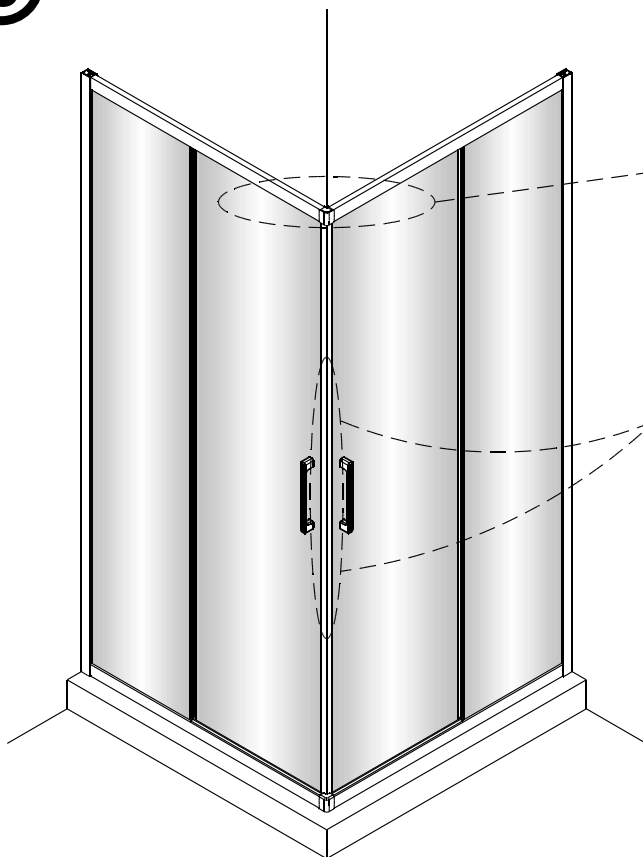

1

Poznámka: Vnitřní strana koutu
- Easy Clean

2

3

4

5

6

Poznámka: Vnitřní strana koutu
- Easy Clean

Zprvė stlačit pojistku nahoru
a poté otočit dovnitř o 90°

7

8

9