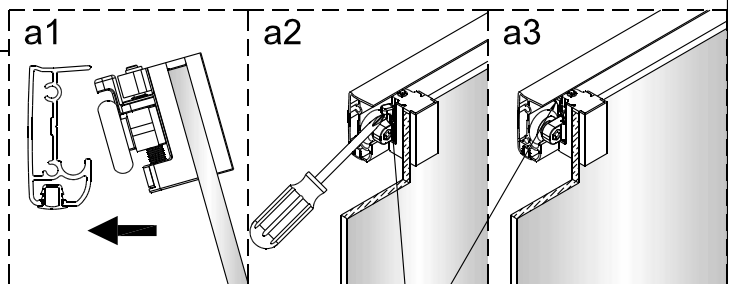

Instalační návod
Inštalacný návod
Mounting Instruction
Montageanleitung
Инструкция по установке

**SIKOTEXQ80,
SIKOTEXQ90, SIKOTEXQ100**

A 2X 	B 2X 	C 8X ST4X30 	D 2X 	E 6X ST4X40 	F 6X 	G 1X 	H 2X 	I 2X 	J 2X 	
K 2X 	L 1set 	M 1X 	N 2X 	O 2X 	P 2X 	Q 2X 				

1

Poznámka: Vnitřní strana koutu
- Easy Clean

2

3

4

5

6

Poznámka: Vnitřní strana koutu
- Easy Clean

Zprvė stlačit pojistku nahoru
a poté otočit dovnitř o 90°

7

8

9