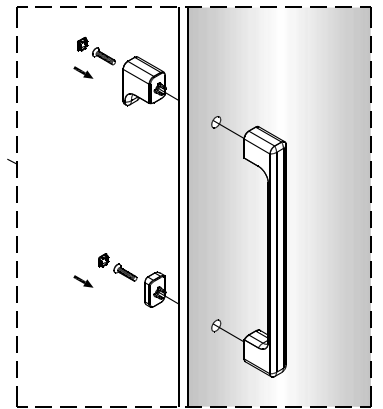

1

Poznámka: Vnitřní strana koutu
- Easy Clean

2

3

4

5

6

Poznámka: Vnitřní strana koutu
- Easy Clean

Zprvė stlačit pojistku nahoru
a poté otočit dovnitř o 90°

7

8

9