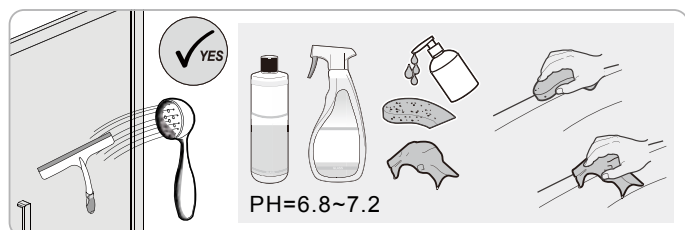

Instalační návod
Inštalacný návod
Mounting Instruction
Montageanleitung
Инструкция по установке

**SIKOTEXQ80,
SIKOTEXQ90, SIKOTEXQ100**