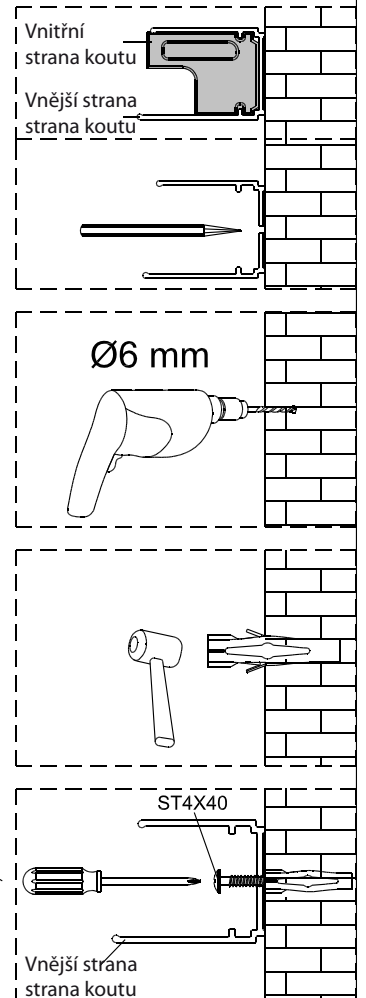

Instalační návod
Inštalacný návod
Mounting Instruction
Montageanleitung
Инструкция по установке

**SIKOTEXQ80,
SIKOTEXQ90, SIKOTEXQ100**

A 2X 	B 2X 	C 8X ST4X30 	D 2X 	E 6X ST4X40 	F 6X 	G 1X 	H 2X 	I 2X 	J 2X 	
K 2X 	L 1set 	M 1X 	N 2X 	O 2X 	P 2X 	Q 2X 				

1

Poznámka: Vnitřní strana koutu
- Easy Clean

2

3

4

5

6

Poznámka: Vnitřní strana koutu
- Easy Clean

Zprvė stlačit pojistku nahoru
a poté otočit dovnitř o 90°

7

8

9