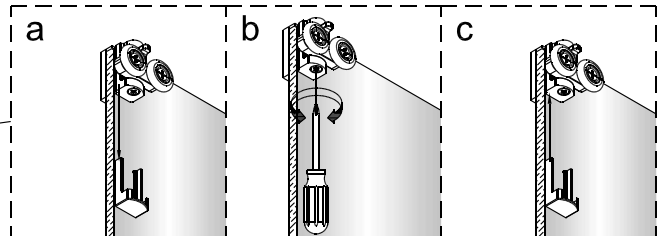

1

Poznámka: Vnitřní strana koutu
- Easy Clean

2

3

4

5

6

Poznámka: Vnitřní strana koutu
- Easy Clean

Zprvė stlačit pojistku nahoru
a poté otočit dovnitř o 90°

7

8

9