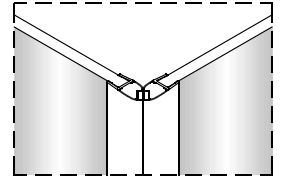

1

Poznámka: Vnitřní strana koutu
- Easy Clean

2

3

4

5

6

Poznámka: Vnitřní strana koutu
- Easy Clean

Zprvė stlačit pojistku nahoru
a poté otočit dovnitř o 90°

7

8

9