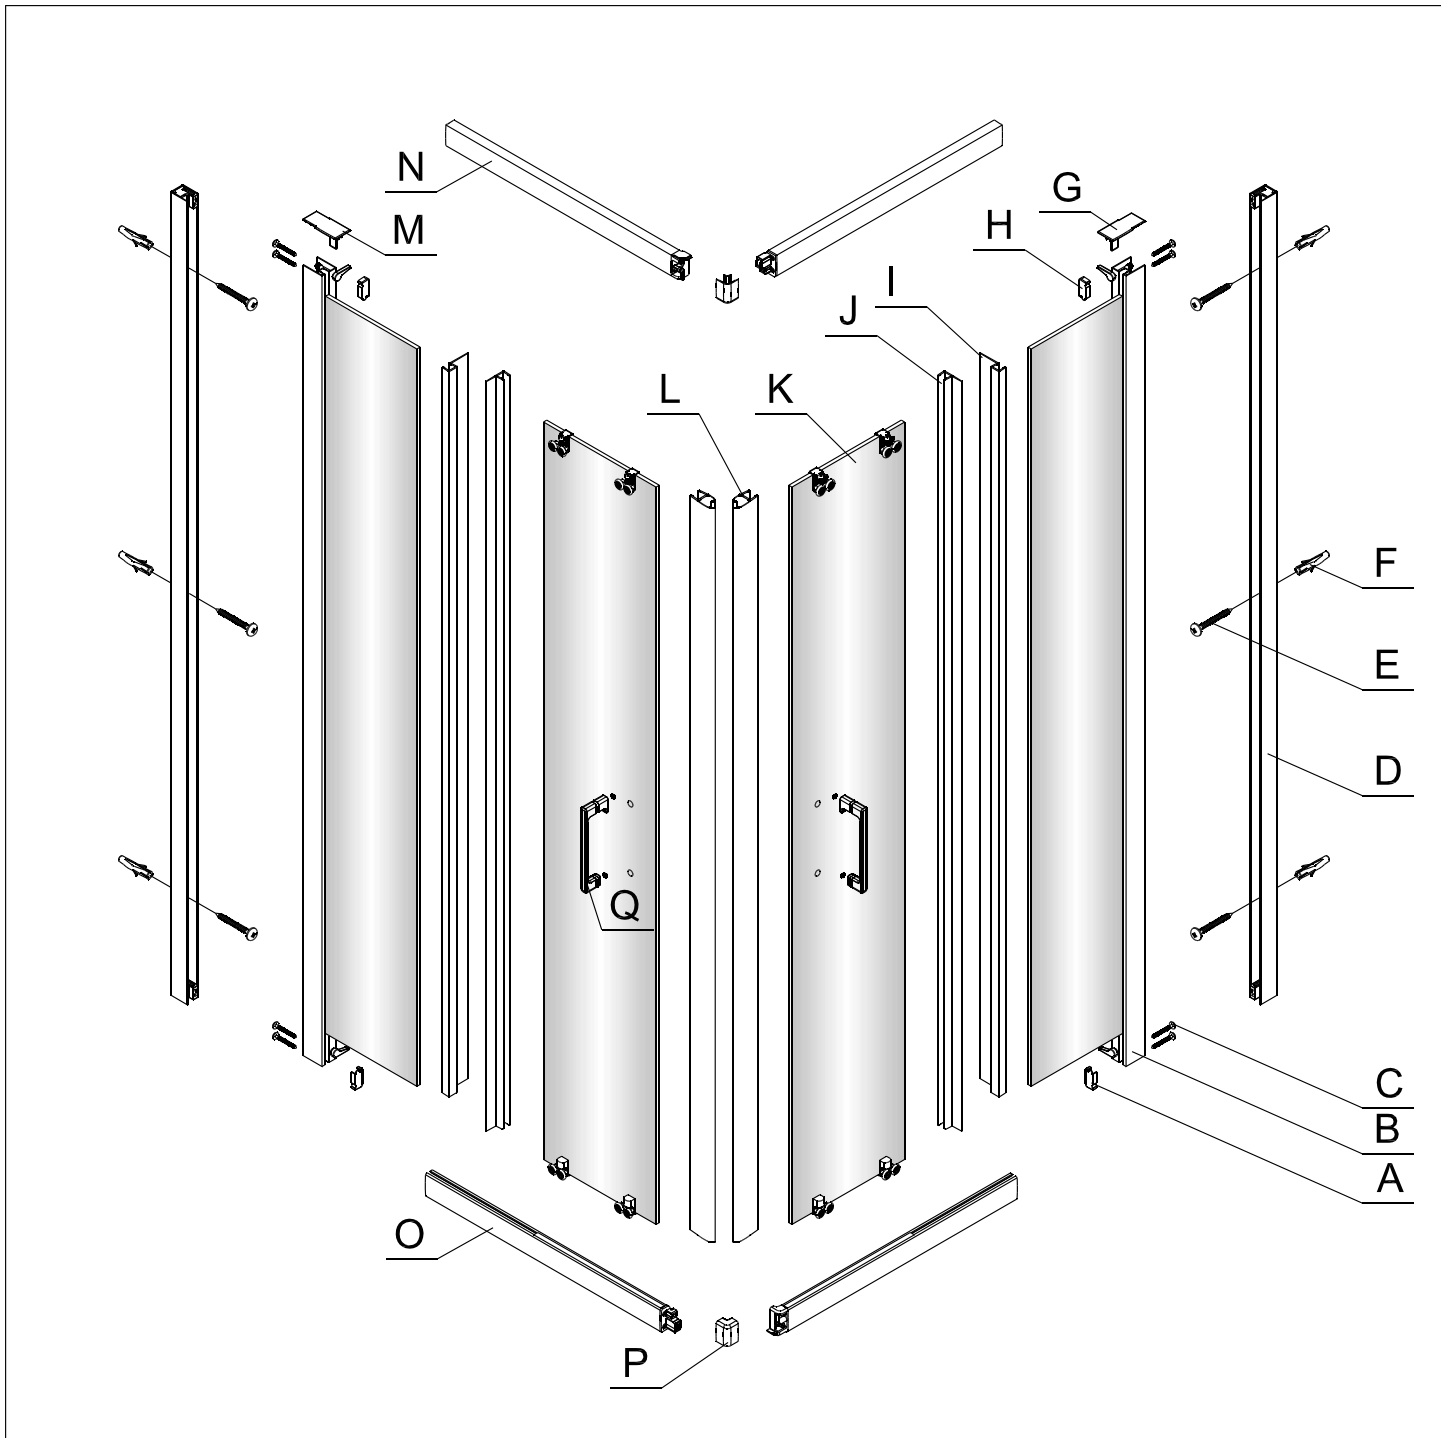

Instalační návod
Inštalacný návod
Mounting Instruction
Montageanleitung
Инструкция по установке

**SIKOTEXQ80,
SIKOTEXQ90, SIKOTEXQ100**

A 2X 	B 2X 	C 8X ST4X30 	D 2X 	E 6X ST4X40 	F 6X 	G 1X 	H 2X 	I 2X 	J 2X 	
K 2X 	L 1set 	M 1X 	N 2X 	O 2X 	P 2X 	Q 2X 				

1

Poznámka: Vnitřní strana koutu
- Easy Clean

2

3

4

5

6

Poznámka: Vnitřní strana koutu
- Easy Clean

Zprvė stlačit pojistku nahoru
a poté otočit dovnitř o 90°

7

8

9