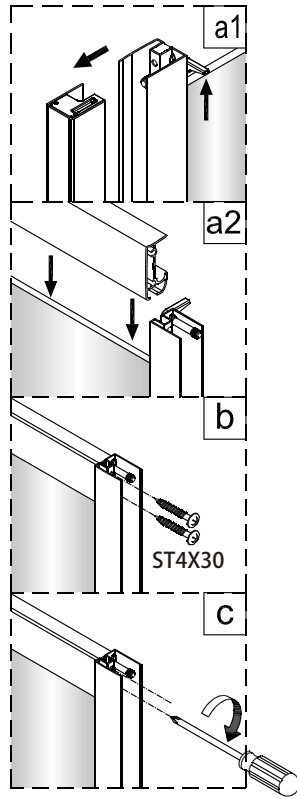

Instalační návod
Inštalacný návod
Mounting Instruction
Montageanleitung
Инструкция по установке

**SIKOTEXQ80,
SIKOTEXQ90, SIKOTEXQ100**

A 2X 	B 2X 	C 8X ST4X30 	D 2X 	E 6X ST4X40 	F 6X 	G 1X 	H 2X 	I 2X 	J 2X 	
K 2X 	L 1set 	M 1X 	N 2X 	O 2X 	P 2X 	Q 2X 				

1

Poznámka: Vnitřní strana koutu
- Easy Clean

2

3

4

5

6

Poznámka: Vnitřní strana koutu
- Easy Clean

Zprvė stlačit pojistku nahoru
a poté otočit dovnitř o 90°

7

8

9