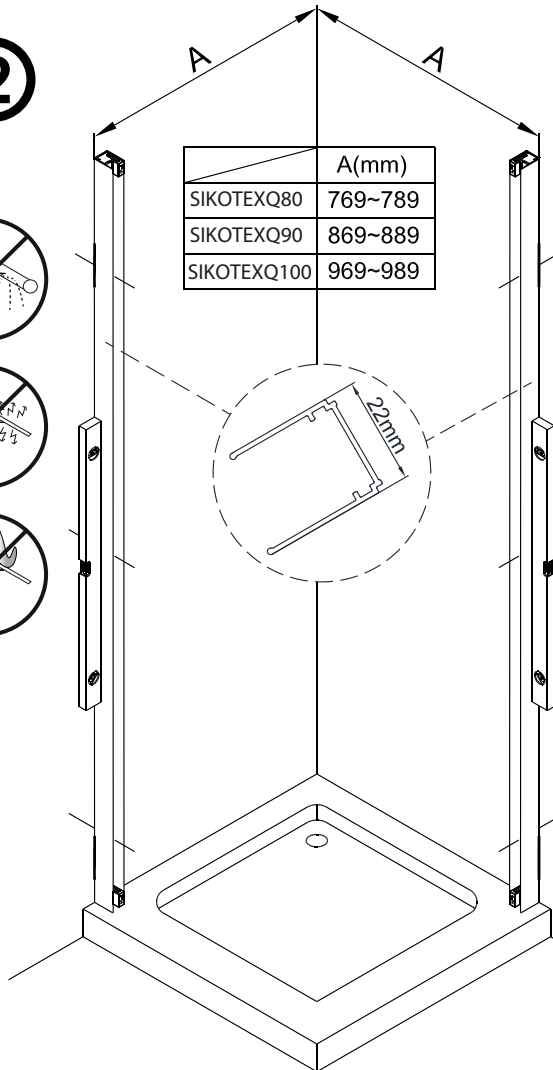

Instalační návod
Inštalacný návod
Mounting Instruction
Montageanleitung
Инструкция по установке

**SIKOTEXQ80,
SIKOTEXQ90, SIKOTEXQ100**

A 2X 	B 2X 	C 8X ST4X30 	D 2X 	E 6X ST4X40 	F 6X 	G 1X 	H 2X 	I 2X 	J 2X 	
K 2X 	L 1set 	M 1X 	N 2X 	O 2X 	P 2X 	Q 2X 				

1

Poznámka: Vnitřní strana koutu
- Easy Clean

2

3

4

5

6

Poznámka: Vnitřní strana koutu
- Easy Clean

Zprvė stlačit pojistku nahoru
a poté otočit dovnitř o 90°

7

8

9