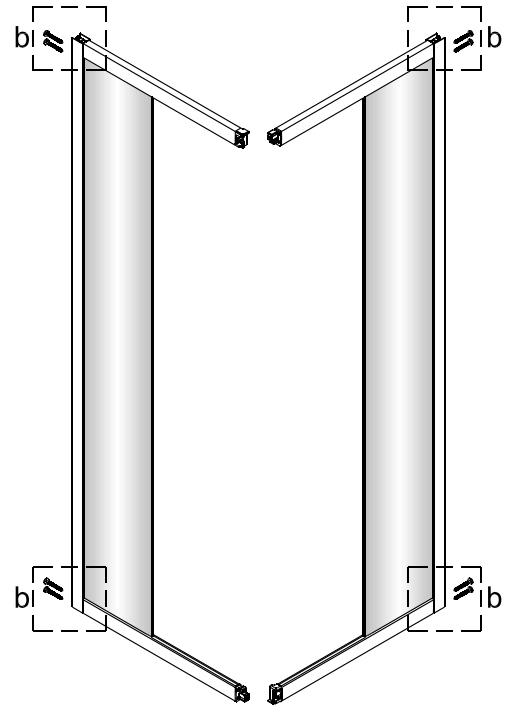

Instalační návod
Inštalacný návod
Mounting Instruction
Montageanleitung
Инструкция по установке

**SIKOTEXQ80,
SIKOTEXQ90, SIKOTEXQ100**

A 2X 	B 2X 	C 8X ST4X30 	D 2X 	E 6X ST4X40 	F 6X 	G 1X 	H 2X 	I 2X 	J 2X 	
K 2X 	L 1set 	M 1X 	N 2X 	O 2X 	P 2X 	Q 2X 				

1

Poznámka: Vnitřní strana koutu
- Easy Clean

2

3

4

5

6

Poznámka: Vnitřní strana koutu
- Easy Clean

Zprvė stlačit pojistku nahoru
a poté otočit dovnitř o 90°

7

8

9