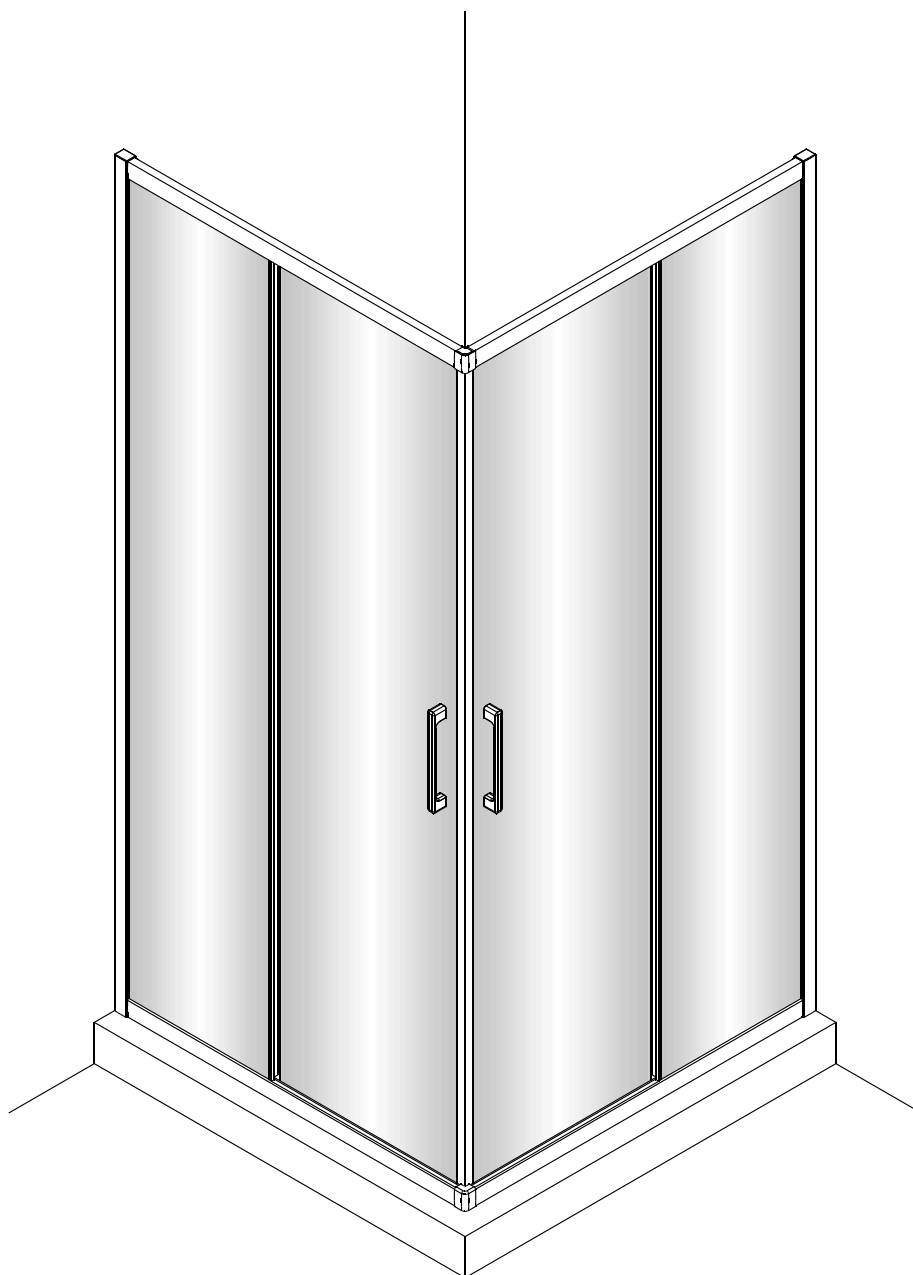

Instalační návod
Inštalacný návod
Mounting Instruction
Montageanleitung
Инструкция по установке

**SIKOTEXQ80,
SIKOTEXQ90, SIKOTEXQ100**

A 2X 	B 2X 	C 8X ST4X30 	D 2X 	E 6X ST4X40 	F 6X 	G 1X 	H 2X 	I 2X 	J 2X 	
K 2X 	L 1set 	M 1X 	N 2X 	O 2X 	P 2X 	Q 2X 				

1

Poznámka: Vnitřní strana koutu
- Easy Clean

2

3

4

5

6

Poznámka: Vnitřní strana koutu
- Easy Clean

Zprvė stlačit pojistku nahoru
a poté otočit dovnitř o 90°

7

8

9